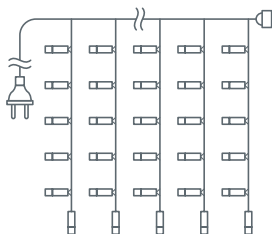

Гирлянда «занавес»

Артикул	Цвет свечения	Тип провода	Режим свечения	Код
Занавес 1,5 x 1,2 метра, провод с вилкой 1,5 м, 192 светодиода соединение в линию до 6 гирлянд				
NGF-C01-192WW-10-1.5x1.2m-230-TR-IP20	тёплый белый	прозрачный ПВХ	постоянный	61857
NGF-C01-192CW-10-1.5x1.2m-230-TR-IP20	белый	прозрачный ПВХ	постоянный	61858
NGF-C01-192B-10-1.5x1.2m-230-TR-IP20	синий	прозрачный ПВХ	постоянный	61859
NGF-D022-01	RGBY	прозрачный ПВХ	8 режимов	93645
Занавес 1,5 x 1,5 метра, провод с вилкой 1,5 м, 288 светодиодов соединение в линию до 5 гирлянд				
NGF-C01-288RGBY-8-1.5x1.5m-230-C8-TR-IP20	RGBY	прозрачный ПВХ	8 режимов	61860
NGF-C01-288WW-8-1.5x1.5m-230-C8-TR-IP20	тёплый белый	прозрачный ПВХ	постоянный	61861
NGF-C01-288CW-8-1.5x1.5m-230-C8-TR-IP20	белый	прозрачный ПВХ	постоянный	61862
NGF-C01-288B-8-1.5x1.5m-230-C8-TR-IP20	синий	прозрачный ПВХ	постоянный	61863
Занавес 2 x 1,5 метра, провод с вилкой 1,5 м, 357 светодиодов соединение в линию до 5 гирлянд				
NGF-C01-357WW-8-2x1.5m-230-TR-IP20	тёплый белый	прозрачный ПВХ	постоянный	61864
NGF-C01-357CW-8-2x1.5m-230-TR-IP20	белый	прозрачный ПВХ	постоянный	61865
NGF-C01-357B-8-2x1.5m-230-TR-IP20	синий	прозрачный ПВХ	постоянный	61866
NGF-C02-357WW-8-2x1.5m-230-TR-IP20	тёплый белый	прозрачный ПВХ	искрящийся снег	61867
NGF-D022-02	RGBY	прозрачный ПВХ	8 режимов	93646
Занавес 2 x 3 метра, провод с вилкой 1,5 м, 400 светодиодов соединение в линию до 5 гирлянд				
NGF-C03-01	белый	прозрачный ПВХ	постоянное	93669
NGF-C03-02	тёплый белый	прозрачный ПВХ	постоянное	93670
Занавес 3 x 3 метра, провод с вилкой 1,5 м, 500 светодиодов соединение в линию до 5 гирлянд				
NGF-C03-03	белый	прозрачный ПВХ	постоянное	93671
NGF-C03-04	тёплый белый	прозрачный ПВХ	постоянное	93691