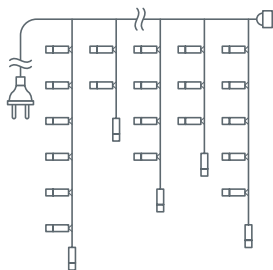

Гирлянда «бахрома»

Артикул	Цвет свечения	Тип провода	Режим свечения	Код
2 x 0,5 метра, провод с вилкой 1,5 м, 100 светодиодов			соединение в линию до 5 гирлянд	
NGF-I01-100WW-8-3.5m-230-TR-IP44	тёплый белый	прозрачный ПВХ	постоянный	61840
NGF-I01-100B-8-3.5m-230-TR-IP44	синий	прозрачный ПВХ	постоянный	61841
NGF-I01-100CW-8-3.5m-230-TR-IP44	белый	прозрачный ПВХ	постоянный	61842
NGF-I02-100WW-8-3.5m-230-TR-IP44	тёплый белый	прозрачный ПВХ	искрящийся снег	61843
NGF-I02-100CW-8-3.5m-230-TR-IP44	белый	прозрачный ПВХ	искрящийся снег	61844
NGF-D021-02	синий	прозрачный ПВХ	искрящийся снег	93643
NGF-D021-03	RGBY	прозрачный ПВХ	искрящийся снег	93644
NGF-D021-01	RGBY	прозрачный ПВХ	8 режимов	93642
4,7 x 0,6 метра, провод с вилкой 1,5 м, 240 светодиодов			соединение в линию до 5 гирлянд	
NGF-D029-01	RGBY	чёрный ПВХ	8 режимов	93687
NGF-D029-02	тёплый белый	чёрный ПВХ	постоянный	93688
NGF-D029-03	белый	чёрный ПВХ	постоянный	93689
NGF-D029-04	синий	чёрный ПВХ	постоянный	93690