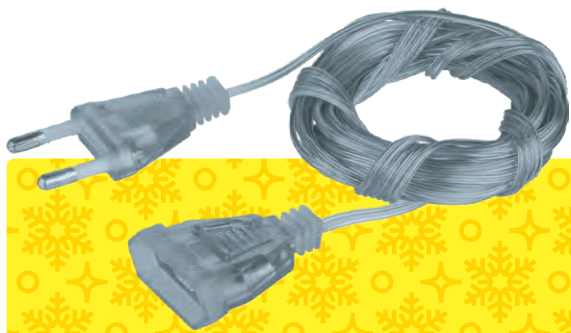

8 режимов работы

Гирлянда с микросветодиодами «вспышки фейерверка»

Артикул	Цвет свечения	Тип провода	Длина, м	Расстояние между диодами, см	Код
5 пучков через 75 см, 500 светодиодов					
NGF-D028-01	RGBY	прозрачный ПВХ/медная проволока	3	10	95001

соединение в линию до 5 гирлянд

Постоянное свечение

Удлинитель для светодиодных гирлянд

Удлинитель предназначен для всех сетевых гирлянд со степенью защиты IP20.

Артикул	Мощность макс., Вт	Тип провода	Длина, м	Код
NPE-G-01	500	прозрачный ПВХ	5	93694
NPE-G-02	1000	прозрачный ПВХ	3	95076