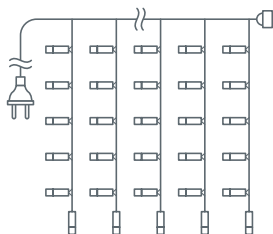

Гирлянда «занавес»

Артикул	Цвет свечения	Тип провода	Режим свечения	Код
2 x 1,5 метра, провод с вилкой 1,5 м, 357 светодиодов			соединение в линию до 5 гирлянд	
NGF-C01-357WW-8-2x1.5m-230-TR-IP44	тёплый белый	прозрачный ПВХ	постоянный	61868
NGF-C01-357CW-8-2x1.5m-230-TR-IP44	белый	прозрачный ПВХ	постоянный	61869
NGF-C01-357B-8-2x1.5m-230-TR-IP44	синий	прозрачный ПВХ	постоянный	61870
NGF-C02-357WW-8-2x1.5m-230-TR-IP44	тёплый белый	прозрачный ПВХ	искрящийся снег	61872
5 x 2,5 метра, провод с вилкой 1,5 м, 400 светодиодов			соединение в линию до 3 гирлянд	
NGF-D030-01	белый	прозрачный ПВХ	постоянный	95002
NGF-D030-02	тёплый белый	прозрачный ПВХ	постоянный	95114
NGF-D030-03	синий	прозрачный ПВХ	постоянный	95115
NGF-D030-04	RGBV	прозрачный ПВХ	8 режимов	95116
6 x 2,5 метра, провод с вилкой 1,5 м, 480 светодиодов			соединение в линию до 3 гирлянд	
NGF-D030-05	белый	прозрачный ПВХ	постоянный	95117
NGF-D030-06	тёплый белый	прозрачный ПВХ	постоянный	95118
NGF-D030-07	синий	прозрачный ПВХ	постоянный	95119
NGF-D030-08	RGBV	прозрачный ПВХ	8 режимов	95120