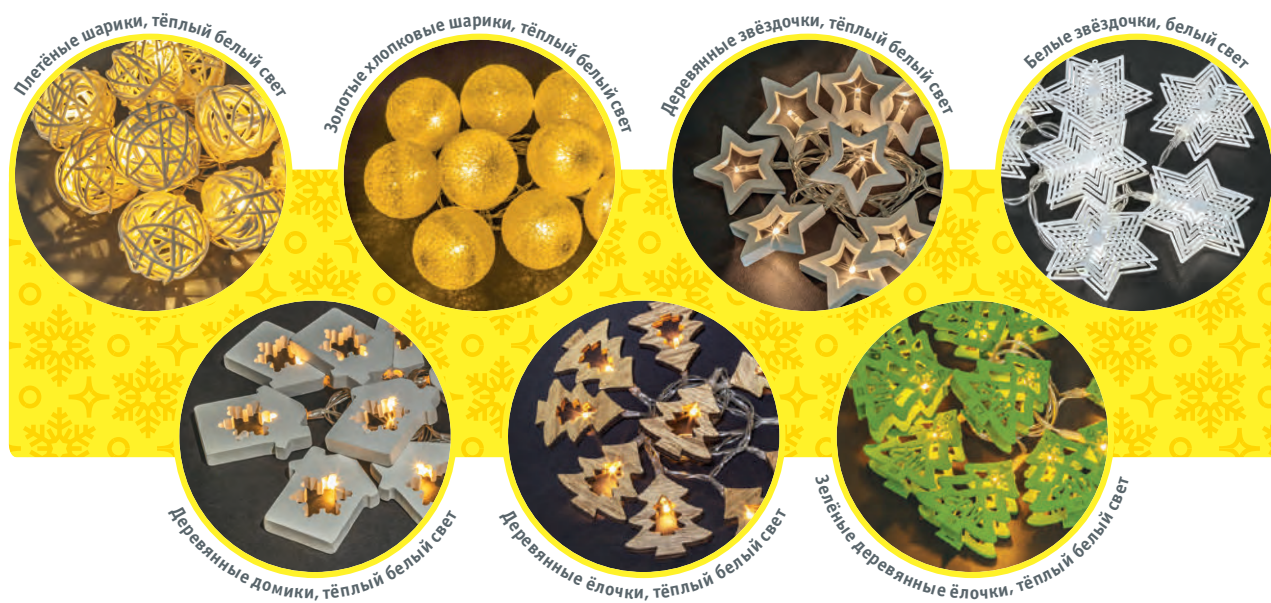

* Элементы питания в комплект не входят.

Гирлянда «фигурки» на батарейках

Постоянное свечение

Артикул	Цвет свечения	Тип провода	Длина, м	Расстояние между диодами, см	Код
Шарики плетёные деревянные, 10 светодиодов, 2 AA*					
NGF-D012-10WW-2AA	тёплый белый	прозрачный ПВХ	1,2	10	80717
Золотые хлопковые шарики, 10 светодиодов, 2 AA*					
NGF-D010-10WW-2AA	тёплый белый	прозрачный ПВХ	1,8	15	14048
Деревянные звёздочки, 10 светодиодов, 2 AA*					
NGF-D009-10WW-2AA	тёплый белый	прозрачный ПВХ	1,8	15	14047
Белые металлические звёздочки, 20 светодиодов, 2 AA*					
NGF-D011-10CW-2AA	белый	прозрачный ПВХ	1,65	15	14206
Деревянные домики, 10 светодиодов, 2 AA*					
NGF-D013-10WW-2AA	тёплый белый	прозрачный ПВХ	1,65	15	80718
Деревянные ёлочки, 10 светодиодов, 2 AA*					
NGF-D008-10WW-2AA	тёплый белый	прозрачный ПВХ	1,8	15	14046
Зелёные деревянные ёлочки, 10 светодиодов, 2 AA*					
NGF-D017-10WW-2AA	тёплый белый	прозрачный ПВХ	1,65	15	80722