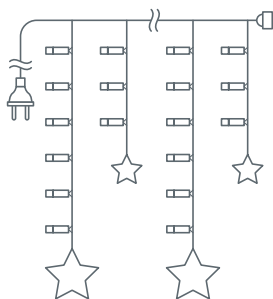

8 режимов работы