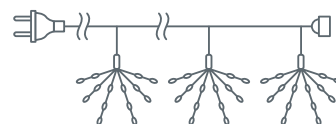

Гирлянда с микросветодиодами «вспышки фейерверка»

Артикул	Цвет свечения	Тип провода	Длина, м	Расстояние между диодами, см	Код
5 пучков через 75 см, 500 светодиодов					
NGF-D028-01	RGBY	прозрачный ПВХ/медная проволока	3	10	95001

соединение в линию до 5 гирлянд

Постоянное свечение