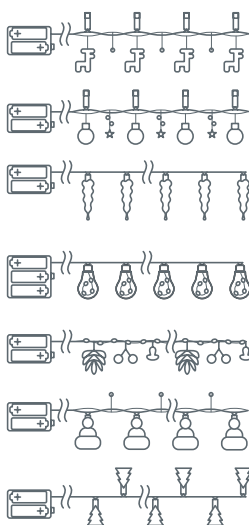

* Элементы питания в комплект не входят.

Гирлянда «фигурки» на батарейках

Постоянное свечение

Артикул	Цвет свечения	Тип провода	Длина, м	Расстояние между диодами, см	Код
Шарики плетёные деревянные, 10 светодиодов, 2 AA*					
NGF-D012-10WW-2AA	тёплый белый	прозрачный ПВХ	1,2	10	80717
Золотые хлопковые шарики, 10 светодиодов, 2 AA*					
NGF-D010-10WW-2AA	тёплый белый	прозрачный ПВХ	1,8	15	14048
Деревянные звёздочки, 10 светодиодов, 2 AA*					
NGF-D009-10WW-2AA	тёплый белый	прозрачный ПВХ	1,8	15	14047
Белые металлические звёздочки, 20 светодиодов, 2 AA*					
NGF-D011-10CW-2AA	белый	прозрачный ПВХ	1,65	15	14206
Деревянные домики, 10 светодиодов, 2 AA*					
NGF-D013-10WW-2AA	тёплый белый	прозрачный ПВХ	1,65	15	80718
Деревянные ёлочки, 10 светодиодов, 2 AA*					
NGF-D008-10WW-2AA	тёплый белый	прозрачный ПВХ	1,8	15	14046
Зелёные деревянные ёлочки, 10 светодиодов, 2 AA*					
NGF-D017-10WW-2AA	тёплый белый	прозрачный ПВХ	1,65	15	80722

* Элементы питания в комплект не входят.

Гирлянда «фигурки» на батарейках

Постоянное свечение

Артикул	Цвет свечения	Тип провода	Длина, м	Расстояние между диодами, см	Код
Новогодние олени, 10 светодиодов, 2 AA*					
NGF-D014-10WW-2AA	тёплый белый	прозрачный ПВХ	1,2	10	80719
Красные шары и звёздочки, 10 светодиодов, 2 AA*					
NGF-D015-10WW-2AA	тёплый белый	прозрачный ПВХ	1,2	10	80720
Сосульки прозрачные, 10 светодиодов, 2 AA*					
NGF-D016-10WW-2AA	тёплый белый	прозрачный ПВХ	1,65	15	80721
Прозрачные лампочки, 10 лампочек, 100 светодиодов, 3 AA*					
NGF-D024-03	тёплый белый	прозрачный ПВХ	3	10	93676
Шишки, 20 светодиодов, 2 AA*					
NGF-D024-01	тёплый белый	медная проволока	2,3	10	93674
Вязные шапочки, 10 светодиодов, 2 AA*					
NGF-D045-02	тёплый белый	прозрачный ПВХ	1,35	15	95051
Прозрачные ёлочки, 15 светодиодов, 2 AA*					
NGF-D042-04	RGBV	прозрачный ПВХ	1,6	15	95040