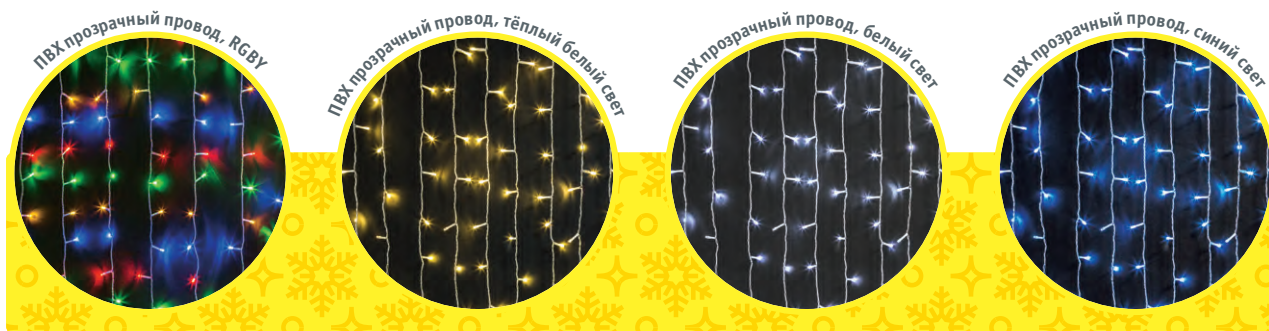

Гирлянда «занавес»

Артикул	Цвет свечения	Тип провода	Режим свечения	Код
Занавес 1,5 x 1,2 метра, провод с вилкой 1,5 м, 192 светодиода соединение в линию до 6 гирлянд				
NGF-C01-192WW-10-1.5x1.2m-230-TR-IP20	тёплый белый	прозрачный ПВХ	постоянный	61857
NGF-C01-192CW-10-1.5x1.2m-230-TR-IP20	белый	прозрачный ПВХ	постоянный	61858
NGF-C01-192B-10-1.5x1.2m-230-TR-IP20	синий	прозрачный ПВХ	постоянный	61859
NGF-D022-01	RGBY	прозрачный ПВХ	8 режимов	93645
Занавес 1,5 x 1,5 метра, провод с вилкой 1,5 м, 288 светодиодов соединение в линию до 5 гирлянд				
NGF-C01-288RGBY-8-1.5x1.5m-230-C8-TR-IP20	RGBY	прозрачный ПВХ	8 режимов	61860
NGF-C01-288WW-8-1.5x1.5m-230-C8-TR-IP20	тёплый белый	прозрачный ПВХ	постоянный	61861
NGF-C01-288CW-8-1.5x1.5m-230-C8-TR-IP20	белый	прозрачный ПВХ	постоянный	61862
NGF-C01-288B-8-1.5x1.5m-230-C8-TR-IP20	синий	прозрачный ПВХ	постоянный	61863
Занавес 2 x 1,5 метра, провод с вилкой 1,5 м, 357 светодиодов соединение в линию до 5 гирлянд				
NGF-C01-357WW-8-2x1.5m-230-TR-IP20	тёплый белый	прозрачный ПВХ	постоянный	61864
NGF-C01-357CW-8-2x1.5m-230-TR-IP20	белый	прозрачный ПВХ	постоянный	61865
NGF-C01-357B-8-2x1.5m-230-TR-IP20	синий	прозрачный ПВХ	постоянный	61866
NGF-C02-357WW-8-2x1.5m-230-TR-IP20	тёплый белый	прозрачный ПВХ	искрящийся снег	61867
NGF-D022-02	RGBY	прозрачный ПВХ	8 режимов	93646
Занавес 2 x 3 метра, провод с вилкой 1,5 м, 400 светодиодов соединение в линию до 5 гирлянд				
NGF-C03-01	белый	прозрачный ПВХ	постоянное	93669
NGF-C03-02	тёплый белый	прозрачный ПВХ	постоянное	93670
Занавес 3 x 3 метра, провод с вилкой 1,5 м, 500 светодиодов соединение в линию до 5 гирлянд				
NGF-C03-03	белый	прозрачный ПВХ	постоянное	93671
NGF-C03-04	тёплый белый	прозрачный ПВХ	постоянное	93691