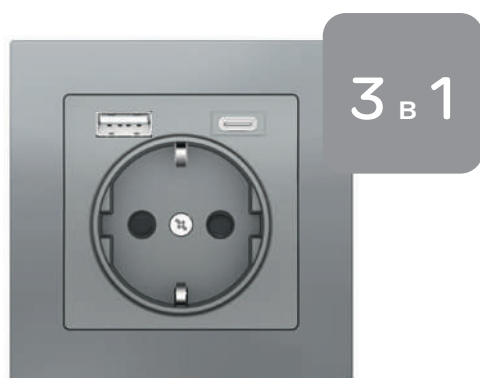

ATN00**29

Высокоскоростная розетка USB, тип A + C

- Поддерживает современные протоколы быстрой зарядки QC, PD
- Позволяет заряжать смартфоны последнего поколения, которые поддерживают функцию быстрой зарядки
- Мощность: тип A – 7,5 Вт, тип C – 45 Вт