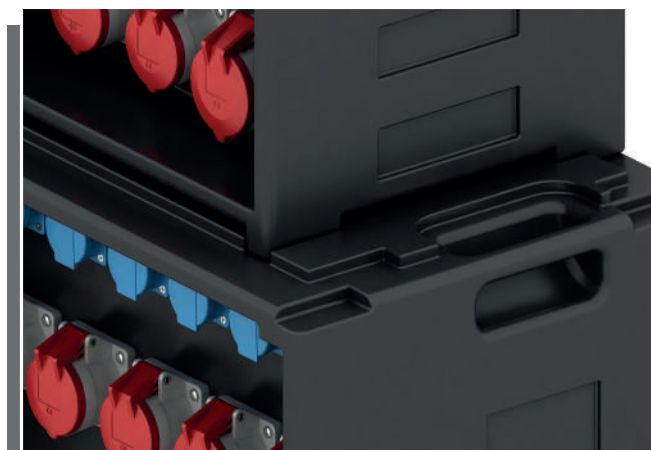

 **EVOBOX**
by Bals

Bals
ELEKTROTECHNIK

Новая серия EVOBOX это идеальное решение мобильного распределительного источника питания для строительства, промышленности и шоу-бизнеса. Портативная серия модулей доступна в 4-х размерах корпусов и удивляет своей высокой механической и температурной стойкостью.

- Легок и прост в обращении, создан с использованием твердого полиэтилена
- Степень защиты корпуса IP54
- Высокая механическая и тепловая стойкость
- Корпуса прекрасно стыкуются
- Не требующие обслуживания Quick-Connect разъемы CEE и розетки стандарта Schuko
- Доступен в 4 типоразмерах
- Защитные элементы под надежным защитным окном
- Без выступающих компонентов
- 2 встроенные ручки для переноски
- Подготовленные отверстия для установки маркировочных надписей
- Все корпуса оснащены наружным винтом заземления
- Распределительные розетки и автоматические защитные элементы устанавливаются на отдельные стороны

Боковые углубления для маркировочных надписей

Безопасная компоновка корпусов EVOBOX различного размера

- Предохранители для СЕЕ розеток одно- или многополюсные
- Внутренняя разводка спроектирована для максимальной безопасности в соответствии с существующими стандартами
- СЕЕ розетки установлены таким образом, чтобы штекеры IP67 подключались максимально просто
- Розетки Schuko оснащены дополнительными уплотнительными кромками в соответствии с DIN VDE 0620 для переносных корпусов.

Опционально:

- Все панельные розетки доступны в IP67 исполнении
- Световые индикаторы наличия фаз хорошо видны под смотровым окном
- Установленные разъемы доступны в черном исполнении
- Корпус может быть выполнен в синем, красном и оранжевом цвете (определенное количество)
- Установка защиты от перенапряжения