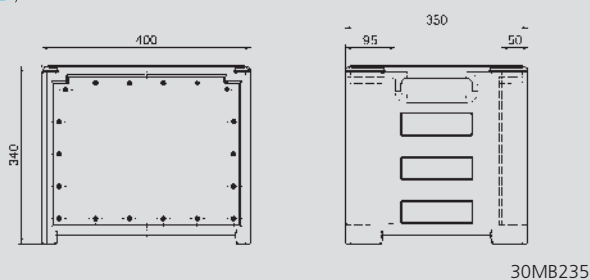

EVOBOX -S

30MB235