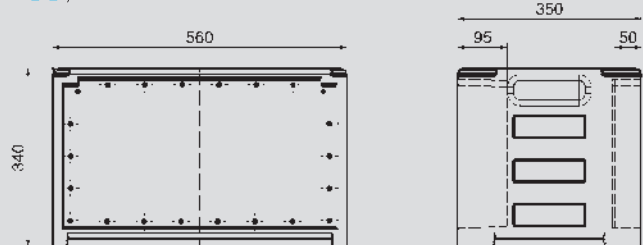

Опционально оснащен замком питания

Наружный заземляющий винт

EVOBOX -S

30MB235

EVOBOX -M

30MB236

EVOBOX -L

30MB237