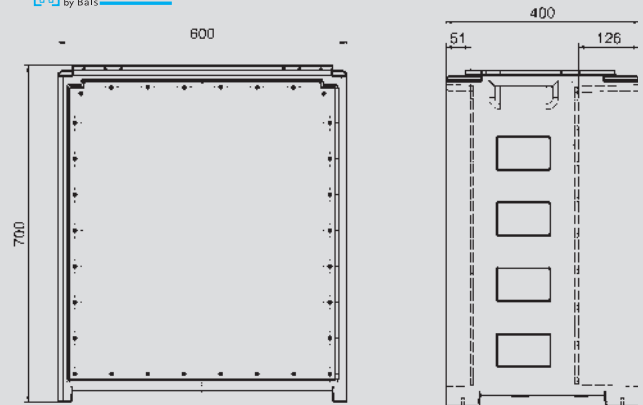

EVOBOX -XL

30MB205