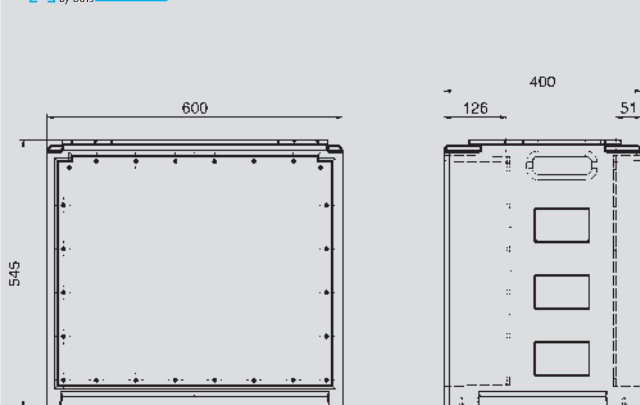

Опционально оснащен замком питания

Наружный заземляющий винт

EVOBOX -S

30MB235

EVOBOX -M

30MB236

EVOBOX -L

30MB237