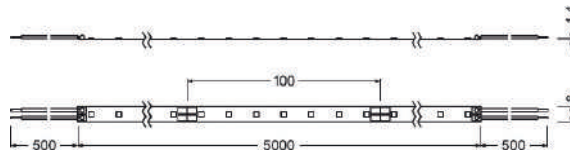

СВЕТОДИОДНАЯ ЛЕНТА КЛАССА PERFORMANCE - 1500

СВЕТОДИОДНАЯ ЛЕНТА ДЛЯ ПОЛУПРОФЕССИОНАЛЬНОГО ПРИМЕНЕНИЯ

Светодиодные ленты со светоотдачей 1500 лм/м для высоких требований к установке

ПРЕИМУЩЕСТВА ПРОДУКТА

- Простота в монтаже, не нужно инструментов для соединения
- Легкая установка на любые поверхности благодаря самоклеющемуся слою
- Максимальная гибкость благодаря огромному выбору аксессуаров
- Простое соединение благодаря кабелям с двух сторон

ХАРАКТЕРИСТИКИ ПРОДУКТА

- Срок службы (L70/B50): до 35 000 ч при макс. T_c: 75 °C
- T_a: -15...+45°C
- Размеры Д × Ш × В (мм): 5000 × 8.00 × 1.40
- Длина кабеля: 500 мм
- Наименьшая длина реза: 100 мм
- Диммируемость с соответствующими драйверами, см. также www.ledvance.com/dim

ОБЛАСТИ ПРИМЕНЕНИЯ

- Общее внутреннее освещение
- Промышленность
- Офисы, торговые залы, конференц-помещения
- Архитектурное освещение

Название продукта	Код (EAN)	лм/м	лм	К	Вт	Вт/м	лм/Вт	V_{DC}	LED м/м	LED Вт/мм	°C	IP
LS PFM-1500/827/5	4058075236141	1350	6750	2700	58.0	11.60	116.40	24	70	14.3	120	A+
LS PFM-1500/830/5	4058075236226	1400	7000	3000	58.0	11.60	120.70	24	70	14.3	120	A+
LS PFM-1500/840/5	4058075236240	1500	7500	4000	58.0	11.60	129.30	24	70	14.3	120	A+
LS PFM-1500/865/5	4058075236264	1500	7500	6500	58.0	11.60	129.30	24	70	14.3	120	A+

¹ См. www.ledvance.com.ru/uslugi-i-instrumenty/uslugi/garantii/ndex.jsp для уточнения условий по гарантии

АКСЕССУАРЫ ДЛЯ ЛЕНТ

► См. подробно в разделе АКСЕССУАРЫ К СВЕТОДИОДНЫМ ЛЕНТАМ

Приведена часть компонентов системы из широкого ряда аксессуаров к светодиодной ленте

СОЕДИНИТЕЛИ

ТОРЦЕВЫЕ ЗАГЛУШКИ

КРОНШТЕЙНЫ ДЛЯ УСТАНОВКИ

ПРОФИЛИ

► См. подробно в разделе ПРОФИЛИ

Подходящие профили (выделены оранжевым) с соответствующими рассеятелями и монтажными аксессуарами

ДРАЙВЕРЫ

► См. подробно в разделе ДРАЙВЕРЫ

Приведена часть компонентов системы из широкого ряда драйверов