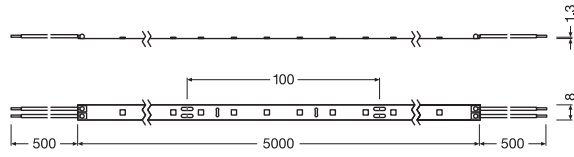

СВЕТОДИОДНАЯ ЛЕНТА КЛАССА VALUE - 600

СВЕТОДИОДНАЯ ЛЕНТА ДЛЯ ОБЩЕГО ПРИМЕНЕНИЯ

Светодиодные ленты со светоотдачей 600 лм/м для общего применения

VALUE
КЛАСС

IP00

CRI
≥80

ПРЕИМУЩЕСТВА ПРОДУКТА

- Легкая установка на любые поверхности благодаря самоклеющемуся слою
- Максимальная гибкость благодаря огромному выбору аксессуаров
- Простое соединение благодаря кабелям с двух сторон

ХАРАКТЕРИСТИКИ ПРОДУКТА

- Срок службы (L70/B50): до 20 000 ч при макс. T_c: 65 °C
- T_a: -20...+40°C
- Размеры Д × Ш × В (мм): 5000 × 8.00 × 1.30
- Длина кабеля: 500 мм
- Наименьшая длина реза: 100 мм
- Диммируемость с соответствующими драйверами, см. также www.ledvance.com/dim

ОБЛАСТИ ПРИМЕНЕНИЯ

- Общее внутреннее освещение
- Декоративная подсветка
- Частное жильё

Название продукта	Код (EAN)	лм/м¹	лм	К	Вт	Вт/м²	лм/Вт³	V_{DC}	LEDIM	LED WSP [мм]	°C	IP
LS VAL-600/827/5	4058075296664	540	2276	2700	27.0	5.50	98.00	24	60	16.7	120	A+
LS VAL-600/830/5	4058075296787	550	2311	3000	27.0	5.50	100.00	24	60	16.7	120	A+
LS VAL-600/840/5	4058075296930	570	2533	4000	27.0	5.50	104.00	24	60	16.7	120	A+
LS VAL-600/865/5	4058075296992	580	2533	6500	27.0	5.50	105.00	24	60	16.7	120	A+

^{1 2 3 4} Значения указаны для первого метра продукции

АКСЕССУАРЫ ДЛЯ ЛЕНТ

► См. подробно в разделе АКСЕССУАРЫ К СВЕТОДИОДНЫМ ЛЕНТАМ

Приведена часть компонентов системы из широкого ряда аксессуаров к светодиодной ленте

СОЕДИНИТЕЛИ

ТОРЦЕВЫЕ ЗАГЛУШКИ

КРОНШТЕЙНЫ ДЛЯ УСТАНОВКИ

ПРОФИЛИ

► См. подробно в разделе ПРОФИЛИ

Подходящие профили (выделены оранжевым) с соответствующими рассеятелями и монтажными аксессуарами

LS AY-PW01/U/ 26X8/14/1 4058075278103	LS AY-PW02/UW/ 39X26/14/1 4058075278134	LS AY-PW03/U/ 26X26/14/1 4058075278165	LS AY-PF01/UW/ 22X6/10/1 4058075278196	LS AY-PF02/U/ 16X5/10/1 4058075278226	LS AY-PF03/UW/ 25X7/12/1 4058075278257	LS AY-PF04/U/ 17X7/12/1 4058075278288	LS AY-PM01/UW/ 21,5X12/10/1 4058075278318
LS AY-PM02/R/ 18X15,5/10/1 4058075278349	LS AY-PM03/E/ 19X19/10/1 4058075278370	LS AY-PM04/UW/ 23X15,5/10/1 4058075278400	LS AY-PM05/U/ 17,5X14,5/10/1 4058075279278	LS AY-PM06/E/ 18X18/12/1 4058075279308	LS AY SUP-PF01/U/ 16X10/13/1 4058075304741	LS AY SUP-PFS01/ 16X10/13/0,015 4058075304710	

ДРАЙВЕРЫ

► См. подробно в разделе ДРАЙВЕРЫ

Приведена часть компонентов системы из широкого ряда драйверов