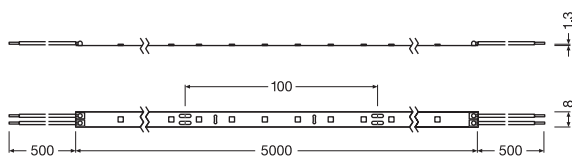

СВЕТОДИОДНАЯ ЛЕНТА КЛАССА VALUE - 1400

СВЕТОДИОДНАЯ ЛЕНТА ДЛЯ ОБЩЕГО ПРИМЕНЕНИЯ

Светодиодные ленты со светоотдачей 1400 лм/м для общего применения

VALUE
КЛАСС

IP00

CRI
≥80

DIM

ПРЕИМУЩЕСТВА ПРОДУКТА

- Легкая установка на любые поверхности благодаря самоклеющемуся слою
- Максимальная гибкость благодаря огромному выбору аксессуаров
- Простое соединение благодаря кабелям с двух сторон

ХАРАКТЕРИСТИКИ ПРОДУКТА

- Срок службы (L70/B50): до 20 000 ч при макс. T_c: 65 °C
- T_a: -20...+40°C
- Размеры Д × Ш × В (мм): 5000 × 8.00 × 1.30
- Длина кабеля: 500 мм
- Наименьшая длина реза: 100 мм
- Диммируемость с соответствующими драйверами, см. также www.ledvance.com/dim

ОБЛАСТИ ПРИМЕНЕНИЯ

- Общее внутреннее освещение
- Частное жилье

Название продукта	Код (EAN)	лм/м¹	лм	К	Вт	Вт/м²	лм/Вт³	V_{DC}	LED/M	LED шаг [мм]	°	IP⁴
LS VAL-1400/827/5	4058075296848	1400	5440	2700	61.0	12.00	117.00	24	70	14.3	120	A+
LS VAL-1400/830/5	4058075296879	1420	5511	3000	61.0	12.00	118.00	24	70	14.3	120	A+
LS VAL-1400/840/5	4058075296909	1450	5618	4000	61.0	12.00	121.00	24	70	14.3	120	A+
LS VAL-1400/865/5	4058075296961	1450	5618	6500	61.0	12.00	121.00	24	70	14.3	120	A+

^{1 2 3 4} Значения указаны для первого метра продукции

АКСЕССУАРЫ ДЛЯ ЛЕНТ

► См. подробно в разделе АКСЕССУАРЫ К СВЕТОДИОДНЫМ ЛЕНТАМ

Приведена часть компонентов системы из широкого ряда аксессуаров к светодиодной ленте

СОЕДИНИТЕЛИ

ТОРЦЕВЫЕ ЗАГЛУШКИ

КРОНШТЕЙНЫ ДЛЯ УСТАНОВКИ

ПРОФИЛИ

► См. подробно в разделе ПРОФИЛИ

Подходящие профили (выделены оранжевым) с соответствующими рассеятелями и монтажными аксессуарами

LS AY-PW01/U/ 26X8/14/1 4058075278103	LS AY-PW02/UW/ 39X26/14/1 4058075278134	LS AY-PW03/U/ 26X26/14/1 4058075278165	LS AY-PF01/UW/ 22X6/10/1 4058075278196	LS AY-PF02/U/ 16X5/10/1 4058075278226	LS AY-PF03/UW/ 25X7/12/1 4058075278257	LS AY-PF04/U/ 17X7/12/1 4058075278288	LS AY-PM01/UW/ 21,5X12/10/1 4058075278318
LS AY-PM02/R/ 18X15,5/10/1 4058075278349	LS AY-PM03/E/ 19X19/10/1 4058075278370	LS AY-PM04/UW/ 23X15,5/10/1 4058075278400	LS AY-PM05/U/ 17,5X14,5/10/1 4058075279278	LS AY-PM06/E/ 18X18/12/1 4058075279308	LS AY SUP-PF01/U/ 16X10/13/1 4058075304741	LS AY SUP-PFS01/ 16X10/13/0,015 4058075304710	

ДРАЙВЕРЫ

► См. подробно в разделе ДРАЙВЕРЫ

Приведена часть компонентов системы из широкого ряда драйверов

DR DIM-PFM-100/220-240/24/P 4058075240070	DR-PFM-100/220-240/24/P 4058075239937	DR-VAL-120/220-240/24 4058075240131