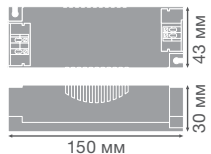

СВЕТОДИОДНЫЙ ДРАЙВЕР КЛАССА PERFORMANCE С ФАЗОВОЙ ОТСЕЧКОЙ ДРАЙВЕР ПОСТОЯННОГО ТОКА

Драйвер постоянного тока с интерфейсом диммирования фазовой отсечкой

ПРЕИМУЩЕСТВА ПРОДУКТА

- Можно использовать с самыми распространенными диммерами, как по переднему, так и по заднему фронту импульса
- Гарантия 5 лет
- Малогабаритный корпус для установок в узких местах
- Высокая эффективность и надежность

ХАРАКТЕРИСТИКИ ПРОДУКТА

- Диммируемость по переднему и заднему фронту импульса
- Диапазон диммирования от 10 до 100%
- Независимая установка, опционально - набор кабельных клемм
- Срок службы: до 50 000 ч., (при макс. температуре T_c)
- Напряжение питания: 220 ... 240 В
- Рабочая частота: 50 ... 60 Гц
- Низкий ток пульсации < 5%

ОБЛАСТИ ПРИМЕНЕНИЯ

- Подходит для светодиодных модулей и светильников
- Применимы со светильниками класса защиты I и II
- Для установок с безопасным сверхнизким напряжением (БСНН, SELV) внутри помещений
- Офисы, торговые центры, госпитали, рестораны, отели

Название продукта	Код (EAN)	Вт	I_{mA}	V_{OUT}	T_a	T_c	PROTECTION CLASS	Д x Ш x В (мм)	No.
DR PC-PFM-13/220-240/350	4058075239814	13	350	17...36	-20...+50	75	II	97.0 x 43.0 x 30.0	1
DR PC-PFM-18/220-240/350	4058075239838	18	350	32...54	-20...+50	70	II	130.0 x 43.0 x 30.0	2
DR PC-PFM-25/220-240/700	4058075239852	25	700	20...36	-20...+50	75	II	130.0 x 43.0 x 30.0	3
DR PC-PFM-35/220-240/700	4058075239876	35	700	30...50	-20...+50	85	II	150.0 x 43.0 x 30.0	4

¹ См. www.ledvance.com.ru/uslugi-i-instrumenty/uslugi/garantii/ndex.jsp для уточнения условий по гарантии

ACCESSORIES

	Название продукта	DR AY PC-PFM-CLAMP DUO
	Тип продукта	Набор кабельных клемм для драйверов с фазовой отсечкой
	Код (EAN)	4058075313170
	Д x Ш x В (мм)	38.3 x 34.0 x 28.5