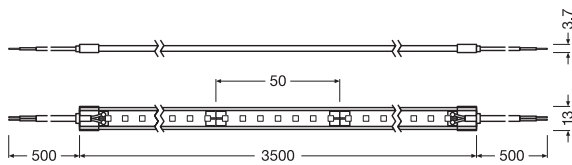

LED STRIP SUPERIOR-2000 PROTECTED

СВЕТОДИОДНАЯ ЛЕНТА ДЛЯ ПРОФЕССИОНАЛЬНОГО ПРИМЕНЕНИЯ, В Т.Ч. И В ПРОМЫШЛЕННОСТИ

Светодиодные ленты со степенью защиты IP67 со светоотдачей 2000 лм/м для профессионального применения с превосходным индексом цветопередачи и сроком службы

ПРЕИМУЩЕСТВА ПРОДУКТА

- Простота в монтаже, не нужно инструментов для соединения
- Легкая установка на любые поверхности благодаря самоклеящемуся слою
- Подходит для использования в пыльных средах благодаря высокой степени защиты
- Максимальная гибкость благодаря огромному выбору аксессуаров

ХАРАКТЕРИСТИКИ ПРОДУКТА

- Срок службы (L80/B10): до 60 000 ч при макс. T_p: 45°C
- T_a: -20...+50°C
- Размеры Д × Ш × В (мм): 3500 × 13.0 × 3.70
- Длина кабеля: 500 мм
- Наименьшая длина реза: 50 мм
- Стойкость к ультрафиолетовому излучению (по МЭК 60068-2-5)
- Стойкость к соляному туману (по МЭК 60068-2-52)
- Диммируемость с соответствующими драйверами, см. также www.ledvance.com/dim

ОБЛАСТИ ПРИМЕНЕНИЯ

- Общее внутреннее освещение
- Общее наружное освещение
- Промышленность
- Офисы, торговые залы, конференц-помещения
- Архитектурное освещение

Название продукта	Код (EAN)	лм/м	лм	К	Вт	Вт/м	лм/Вт	V_{DC}	LED/м	LED шаг [мм]	°C	IP
LS SUP-2000/927/3.5/IP67	4058075237124	1850	6475	2700	72.0	20.60	89.00	24	140	7.1	120	A+
LS SUP-2000/930/3.5/IP67	4058075237148	1850	6475	3000	72.0	20.60	89.00	24	140	7.1	120	A+
LS SUP-2000/940/3.5/IP67	4058075237162	2000	7000	4000	72.0	20.60	96.00	24	140	7.1	120	A+
LS SUP-2000/960/3.5/IP67	4058075237209	2000	7000	6000	72.0	20.60	96.00	24	140	7.1	120	A+

¹ См. www.ledvance.com.ru/uslugi-i-instrumenty/uslugi/garantii/ndex.jsp для уточнения условий по гарантии

АКСЕССУАРЫ ДЛЯ ЛЕНТ

► См. подробно в разделе АКСЕССУАРЫ К СВЕТОДИОДНЫМ ЛЕНТАМ

Приведена часть компонентов системы из широкого ряда аксессуаров к светодиодной ленте

СОЕДИНИТЕЛИ

ТОРЦЕВЫЕ ЗАГЛУШКИ

КРОНШТЕЙНЫ ДЛЯ УСТАНОВКИ

ПРОФИЛИ

► См. подробно в разделе ПРОФИЛИ

Подходящие профили (выделены оранжевым) с соответствующими рассеятелями и монтажными аксессуарами

ДРАЙВЕРЫ

► См. подробно в разделе ДРАЙВЕРЫ

Приведена часть компонентов системы из широкого ряда драйверов