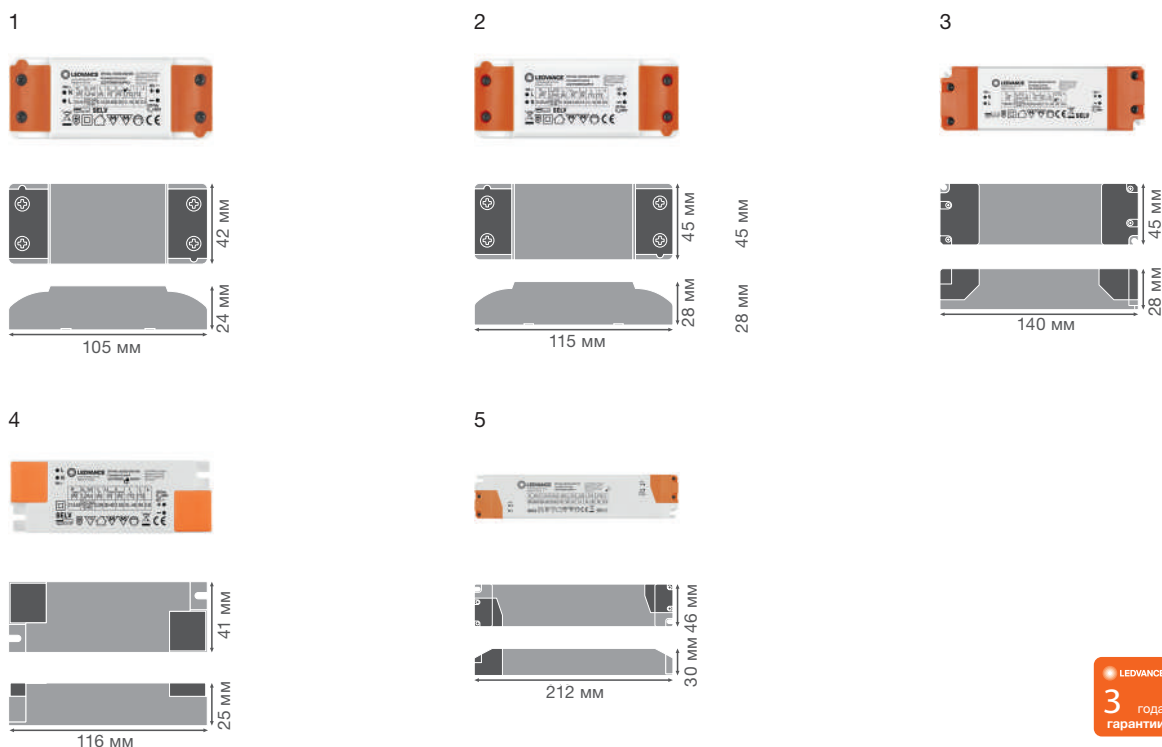

СВЕТОДИОДНЫЙ ДРАЙВЕР КЛАССА VALUE

ДРАЙВЕР ПОСТОЯННОГО ТОКА

Драйвер светодиодных лент с определенным током

ПРЕИМУЩЕСТВА ПРОДУКТА

- Подходит для работы с многими модулями LED и COB LED
- Прекрасное соотношение цена/качество
- Гарантия 3 года
- Простая и быстрая установка
- Высокая эффективность и надежность

ХАРАКТЕРИСТИКИ ПРОДУКТА

- Встроенные кабельные клеммы для независимой установки
- Срок службы: до 35 000 ч (при макс. температуре T_c)
- Напряжение питания: 220 ... 240 В
- Рабочая частота: 50 ... 60 Гц
- Низкий ток пульсации < 5%

ОБЛАСТИ ПРИМЕНЕНИЯ

- Подходит для светодиодных модулей и светильников
- Применимы со светильниками класса защиты I и II
- Для установок с безопасным сверхнизким напряжением (БСН, SELV) внутри помещений
- Офисы, торговые центры, госпитали, рестораны, отели

Название продукта	Код (EAN)	ВТ	$I_{(mA)}$	V_{OUT}	T_a	T_c	PROTECTION CLASS	Д x Ш x В (мм)	№
DR-VAL-15/220-240/350	4058075240193	15	350	30...46	-10...+50	80	II	105.0 x 42.0 x 24.0	1
DR-VAL-20/220-240/500	4058075240216	20	500	28.5...48	-10...+50	85	II	115.0 x 45.0 x 28.0	2
DR-VAL-30/220-240/700	4058075240230	30	700	26...43	-10...+50	85	II	140.0 x 45.0 x 28.0	3
DR-VAL-45/220-240/1A0	4058075240254	45	1050	30...40	-10...+45	90	II	116.0 x 41.0 x 25.0	4
DR-VAL-60/220-240/1A4	4058075240278	60	1400	26...43	-10...+45	85	II	212.0 x 46.0 x 30.0	5

* См. www.ledvance.com.ru/uslugi-i-instrumenty/uslugi/garantii/ndex.jsp для уточнения условий по гарантии