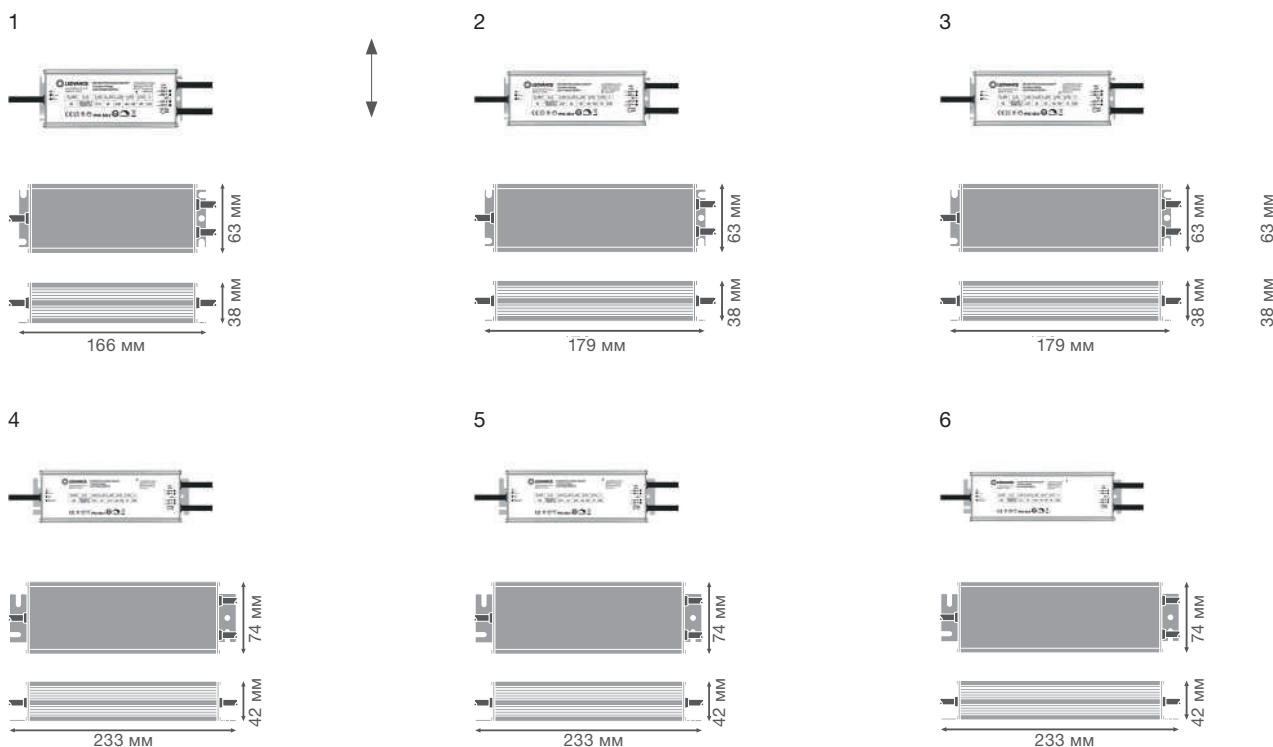

ПРЕИМУЩЕСТВА ПРОДУКТА

- Прекрасно подходит для гибкой светодиодной ленты 24 В
- Гарантия 5 лет
- Стабильная выходная мощность
- Быстрая и простая установка благодаря предустановленным кабелям
- Высокая эффективность и надежность
- Установка в холодных / жарких средах