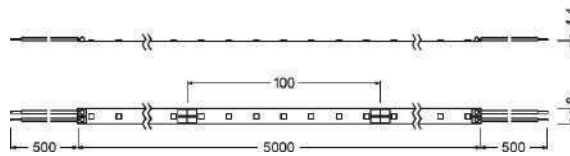

СВЕТОДИОДНАЯ ЛЕНТА КЛАССА PERFORMANCE - 600

СВЕТОДИОДНАЯ ЛЕНТА ДЛЯ ПОЛУПРОФЕССИОНАЛЬНОГО ПРИМЕНЕНИЯ

Светодиодные ленты со светоотдачей 600 лм/м для высоких требований к установке

ПРЕИМУЩЕСТВА ПРОДУКТА

- Простота в монтаже, не нужно инструментов для соединения
- Легкая установка на любые поверхности благодаря самоклеящемуся слою
- Максимальная гибкость благодаря огромному выбору аксессуаров
- Простое соединение благодаря кабелям с двух сторон