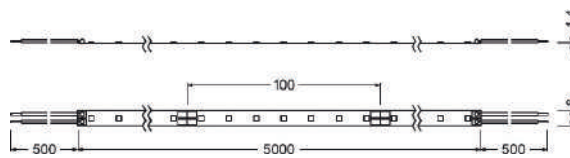

СВЕТОДИОДНАЯ ЛЕНТА КЛАССА PERFORMANCE - 1000

СВЕТОДИОДНАЯ ЛЕНТА ДЛЯ ПОЛУПРОФЕССИОНАЛЬНОГО ПРИМЕНЕНИЯ

Светодиодные ленты со светоотдачей 1000 лм/м для высоких требований к установке

ПРЕИМУЩЕСТВА ПРОДУКТА

- Простота в монтаже, не нужно инструментов для соединения
- Легкая установка на любые поверхности благодаря самоклеящемуся слою
- Максимальная гибкость благодаря огромному выбору аксессуаров
- Простое соединение благодаря кабелям с двух сторон

ХАРАКТЕРИСТИКИ ПРОДУКТА

- Срок службы (L70/B50): до 35 000 ч при макс. T_c: 75 °C
- T_a: -15...+45°C
- Размеры Д × Ш × В (мм): 5000 × 8.00 × 1.40
- Длина кабеля: 500 мм
- Наименьшая длина реза: 100 мм
- Диммируемость с соответствующими драйверами, см. также www.ledvance.com/dim

ОБЛАСТИ ПРИМЕНЕНИЯ

- Общее внутреннее освещение
- Промышленность
- Офисы, торговые залы, конференц-помещения
- Архитектурное освещение

Название продукта

Код (EAN)

LS PFM-1000/827/5	4058075235960	970	4850	2700	40.5	8.10	119.80	24	70	14.3	120	A+
LS PFM-1000/830/5	4058075235984	990	4950	3000	40.5	8.10	122.20	24	70	14.3	120	A+
LS PFM-1000/840/5	4058075236004	1000	5000	4000	40.5	8.10	123.50	24	70	14.3	120	A+
LS PFM-1000/865/5	4058075236028	1000	5000	6500	40.5	8.10	123.50	24	70	14.3	120	A+

¹ См. www.ledvance.com.ru/uslugi-i-instrumenty/uslugi/garantii/ndex.jsp для уточнения условий по гарантии

АКСЕССУАРЫ ДЛЯ ЛЕНТ

► См. подробно в разделе АКСЕССУАРЫ К СВЕТОДИОДНЫМ ЛЕНТАМ

Приведена часть компонентов системы из широкого ряда аксессуаров к светодиодной ленте

СОЕДИНИТЕЛИ

ТОРЦЕВЫЕ ЗАГЛУШКИ

КРОНШТЕЙНЫ ДЛЯ УСТАНОВКИ

ПРОФИЛИ

► См. подробно в разделе ПРОФИЛИ

Подходящие профили (выделены оранжевым) с соответствующими рассеятелями и монтажными аксессуарами

ДРАЙВЕРЫ

► См. подробно в разделе ДРАЙВЕРЫ

Приведена часть компонентов системы из широкого ряда драйверов