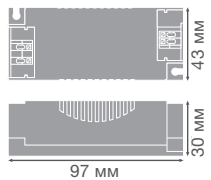

СВЕТОДИОДНЫЙ ДРАЙВЕР КЛАССА PERFORMANCE С ФАЗОВОЙ ОТСЕЧКОЙ ДРАЙВЕР ПОСТОЯННОГО ТОКА

Драйвер постоянного тока с интерфейсом диммирования фазовой отсечкой

ПРЕИМУЩЕСТВА ПРОДУКТА

- Можно использовать с самыми распространенными диммерами, как по переднему, так и по заднему фронту импульса
- Гарантия 5 лет
- Малогабаритный корпус для установок в узких местах
- Высокая эффективность и надежность

ХАРАКТЕРИСТИКИ ПРОДУКТА

- Диммируемость по переднему и заднему фронту импульса
- Диапазон диммирования от 10 до 100%
- Независимая установка, опционально - набор кабельных клемм
- Срок службы: до 50 000 ч., (при макс. температуре T_c)
- Напряжение питания: 220 ... 240 В
- Рабочая частота: 50 ... 60 Гц
- Низкий ток пульсации < 5%

ОБЛАСТИ ПРИМЕНЕНИЯ

- Подходит для светодиодных модулей и светильников
- Применимы со светильниками класса защиты I и II
- Для установок с безопасным сверхнизким напряжением (БСНН, SELV) внутри помещений
- Офисы, торговые центры, госпитали, рестораны, отели

Название продукта	Код (EAN)	Вт	I_{mA}	V_{OUT}	T_a	T_c	PROTECTION CLASS	Д x Ш x В (мм)	No.
DR PC-PFM-13/220-240/350	4058075239814	13	350	17...36	-20...+50	75	II	97.0 x 43.0 x 30.0	1
DR PC-PFM-18/220-240/350	4058075239838	18	350	32...54	-20...+50	70	II	130.0 x 43.0 x 30.0	2
DR PC-PFM-25/220-240/700	4058075239852	25	700	20...36	-20...+50	75	II	130.0 x 43.0 x 30.0	3
DR PC-PFM-35/220-240/700	4058075239876	35	700	30...50	-20...+50	85	II	150.0 x 43.0 x 30.0	4

¹ См. www.ledvance.com.ru/uslugi-i-instrumenty/uslugi/garantii/ndex.jsp для уточнения условий по гарантии

ACCESSORIES

	Название продукта	DR AY PC-PFM-CLAMP DUO
	Тип продукта	Набор кабельных клемм для драйверов с фазовой отсечкой
	Код (EAN)	4058075313170
	Д x Ш x В (мм)	38.3 x 34.0 x 28.5