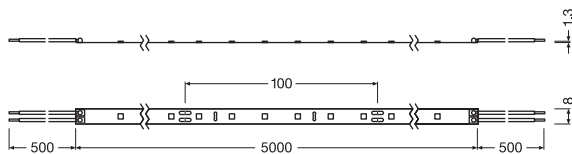

СВЕТОДИОДНАЯ ЛЕНТА КЛАССА VALUE - 300

СВЕТОДИОДНАЯ ЛЕНТА ДЛЯ ОБЩЕГО ПРИМЕНЕНИЯ

Светодиодные ленты со светоотдачей 300 лм/м для общего применения

VALUE
КЛАСС

IP00

CRI
≥80

DIM

ПРЕИМУЩЕСТВА ПРОДУКТА

- Легкая установка на любые поверхности благодаря самоклеющемуся слою
- Максимальная гибкость благодаря огромному выбору аксессуаров
- Простое соединение благодаря кабелям с двух сторон

ХАРАКТЕРИСТИКИ ПРОДУКТА

- Срок службы (L70/B50): до 20 000 ч при макс. Тс: 65 °С
- Т_a: -20...+40°С
- Размеры Д × Ш × В (мм): 5000 × 8,00 × 1,30
- Длина кабеля: 500 мм
- Наименьшая длина реза: 100 мм
- Диммируемость с соответствующими драйверами, см. также www.ledvance.com/dim

ОБЛАСТИ ПРИМЕНЕНИЯ

- Общее внутреннее освещение
- Декоративная подсветка
- Частное жильё

Название продукта

Код (EAN)

LS VAL-300/827/5	4058075296060	300	1262	2700	14.5	3.00	100.00	24	60	16.7	120	A+
LS VAL-300/830/5	4058075296091	310	1307	3000	14.5	3.00	103.00	24	60	16.7	120	A+
LS VAL-300/840/5	4058075296121	330	1307	4000	14.5	3.00	110.00	24	60	16.7	120	A+
LS VAL-300/865/5	4058075296152	330	1307	6500	14.5	3.00	110.00	24	60	16.7	120	A+

^{1 2 3 4} Значения указаны для первого метра продукции

АКСЕССУАРЫ ДЛЯ ЛЕНТ

► См. подробно в разделе АКСЕССУАРЫ К СВЕТОДИОДНЫМ ЛЕНТАМ

Приведена часть компонентов системы из широкого ряда аксессуаров к светодиодной ленте

СОЕДИНИТЕЛИ

ТОРЦЕВЫЕ ЗАГЛУШКИ

КРОНШТЕЙНЫ ДЛЯ УСТАНОВКИ

ПРОФИЛИ

► См. подробно в разделе ПРОФИЛИ

Подходящие профили (выделены оранжевым) с соответствующими рассеятелями и монтажными аксессуарами

LS AY-PW01/U/ 26X8/14/1 4058075278103	LS AY-PW02/UW/ 39X26/14/1 4058075278134	LS AY-PW03/U/ 26X26/14/1 4058075278165	LS AY-PF01/UW/ 22X6/10/1 4058075278196	LS AY-PF02/U/ 16X5/10/1 4058075278226	LS AY-PF03/UW/ 25X7/12/1 4058075278257	LS AY-PF04/U/ 17X7/12/1 4058075278288	LS AY-PM01/UW/ 21,5X12/10/1 4058075278318
LS AY-PM02/R/ 18X15,5/10/1 4058075278349	LS AY-PM03/E/ 19X19/10/1 4058075278370	LS AY-PM04/UW/ 23X15,5/10/1 4058075278400	LS AY-PM05/U/ 17,5X14,5/10/1 4058075279278	LS AY-PM06/E/ 18X18/12/1 4058075279308	LS AY SUP-PF01/U/ 16X10/13/1 4058075304741	LS AY SUP-PFS01/ 16X10/13/0,015 4058075304710	

ДРАЙВЕРЫ

► См. подробно в разделе ДРАЙВЕРЫ

Приведена часть компонентов системы из широкого ряда драйверов