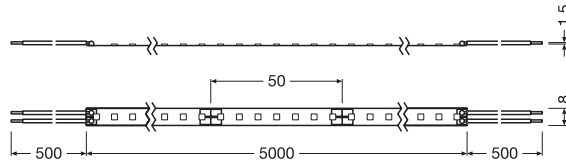

Светодиодные ленты со светоотдачей 800 лм/м для профессионального применения с превосходным индексом цветопередачи и сроком службы

**ПРЕИМУЩЕСТВА ПРОДУКТА**

- Простота в монтаже, не нужно инструментов для соединения
- Легкая установка на любые поверхности благодаря самоклеящемуся слою
- Максимальная гибкость благодаря огромному выбору аксессуаров
- Простое соединение благодаря кабелям с двух сторон