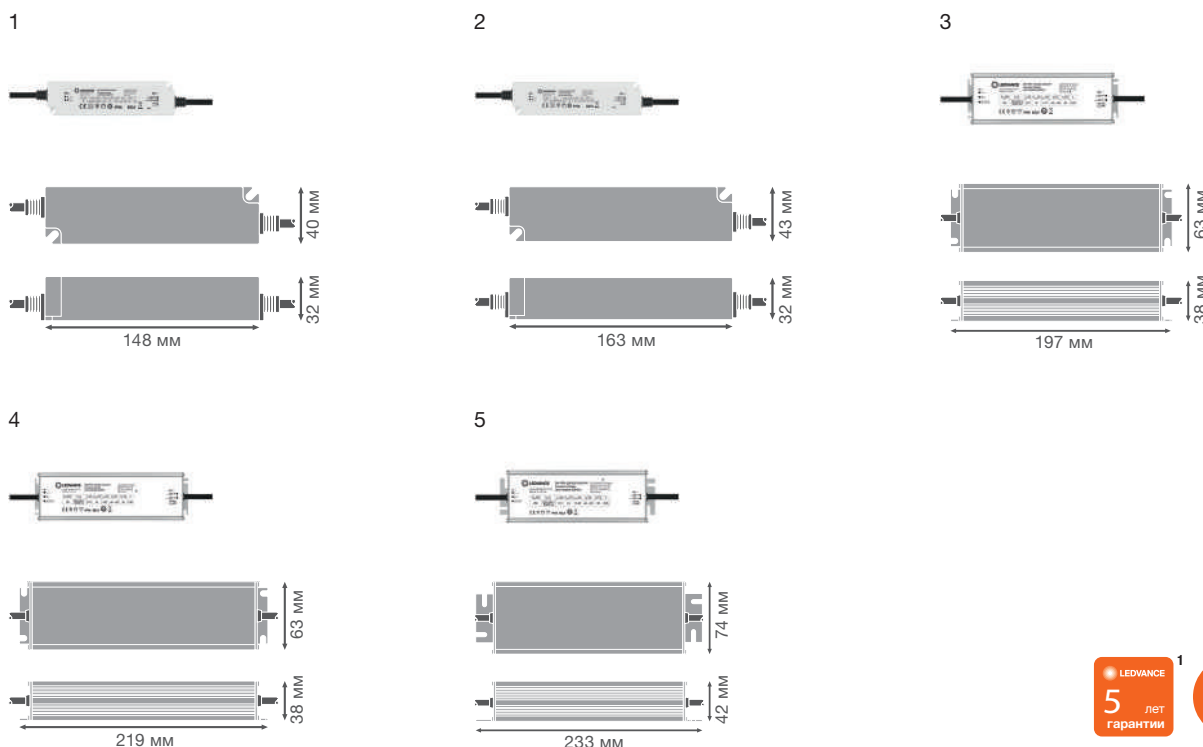

СВЕТОДИОДНЫЙ ДРАЙВЕР ДЛЯ НАРУЖНЕЙ УСТАНОВКИ КЛАССА PERFORMANCE ДРАЙВЕР ПОСТОЯННОГО НАПРЯЖЕНИЯ

Светодиодный драйвер постоянного напряжения для наружной установки

ПРЕИМУЩЕСТВА ПРОДУКТА

- Прекрасно подходит для гибкой светодиодной ленты 24 В
- Гарантия 5 лет
- Стабильная выходная мощность
- Быстрая и простая установка благодаря предустановленным кабелям
- Высокая эффективность и надежность
- Установка в холодных / жарких средах

ХАРАКТЕРИСТИКИ ПРОДУКТА

- Срок службы: до 35 000 ч., (при макс. температуре T_c)
- Напряжение питания: 220 ... 240 В
- Рабочая частота: 50 ... 60 Гц

ОБЛАСТИ ПРИМЕНЕНИЯ

- Подходит как для наружной, так и внутренней установки
- Подсветка зданий и фасадов
- Идеально для освещения общественных пространств
- Ванные комнаты, кухни, зоны вне помещений
- Офисы, торговые центры, госпитали, рестораны, отели

Название продукта	Код (EAN)	V_{OUT}	Вт	T_a	T_c	PROTECTION CLASS	Д x Ш x В (мм)	No.
DR-PFM-30/220-240/24/P	4058075239890	24	30	-40...+50	80	II	148.0 x 40.0 x 32.0	1
DR-PFM-60/220-240/24/P	4058075239913	24	60	-40...+50	90	II	163.0 x 43.0 x 32.0	2
DR-PFM-100/220-240/24/P	4058075239937	24	100	-40...+50	80	I	197.0 x 63.0 x 38.0	3
DR-PFM-150/220-240/24/P	4058075239975	24	150	-40...+50	90	I	219.0 x 63.0 x 38.0	4
DR-PFM-250/220-240/24/P	4058075240032	24	250	-40...+50	85	I	233.0 x 74.0 x 42.0	5

¹ См. www.ledvance.com.ru/uslugi-i-instrumenty/uslugi/garantii/ndex.jsp для уточнения условий по гарантии