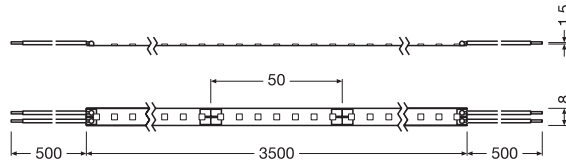

СВЕТОДИОДНАЯ ЛЕНТА КЛАССА SUPERIOR - 2000

СВЕТОДИОДНАЯ ЛЕНТА ДЛЯ ПРОФЕССИОНАЛЬНОГО ПРИМЕНЕНИЯ, В Т.Ч. И В ПРОМЫШЛЕННОСТИ

Светодиодные ленты со светоотдачей 2000 лм/м для профессионального применения с превосходным индексом цветопередачи и сроком службы

ПРЕИМУЩЕСТВА ПРОДУКТА

- Простота в монтаже, не нужно инструментов для соединения
- Легкая установка на любые поверхности благодаря самоклеящемуся слою
- Максимальная гибкость благодаря огромному выбору аксессуаров
- Простое соединение благодаря кабелям с двух сторон

ХАРАКТЕРИСТИКИ ПРОДУКТА

- Срок службы (L80/B10): до 60 000 ч при макс. T_p: 45°C
- T_a: -20...+50°C
- Размеры Д × Ш × В (мм): 3500 × 8.00 × 1.50
- Длина кабеля: 500 мм
- Наименьшая длина реза: 50 мм
- Диммируемость с соответствующими драйверами, см. также www.ledvance.com/dim

ОБЛАСТИ ПРИМЕНЕНИЯ

- Общее внутреннее освещение
- Промышленность
- Офисы, торговые залы, конференц-помещения
- Архитектурное освещение

Название продукта

Код (EAN)

LS SUP-2000/927/3.5	4058075236769	1810	6340	2700	70.0	20.00	90.00	24	140	7.1	120	A+
LS SUP-2000/930/3.5	4058075236882	1975	6910	3000	70.0	20.00	98.00	24	140	7.1	120	A+
LS SUP-2000/940/3.5	4058075236905	2030	7095	4000	70.0	20.00	101.00	24	140	7.1	120	A+
LS SUP-2000/965/3.5	4058075236929	2175	7615	6500	70.0	20.00	108.00	24	140	7.1	120	A+

* См. www.ledvance.com.ru/uslugi-i-instrumenty/uslugi/garantii/ndex.jsp для уточнения условий по гарантии

АКСЕССУАРЫ ДЛЯ ЛЕНТ

► См. подробно в разделе АКСЕССУАРЫ К СВЕТОДИОДНЫМ ЛЕНТАМ

Приведена часть компонентов системы из широкого ряда аксессуаров к светодиодной ленте

СОЕДИНИТЕЛИ

ТОРЦЕВЫЕ ЗАГЛУШКИ

КРОНШТЕЙНЫ ДЛЯ УСТАНОВКИ

ПРОФИЛИ

► См. подробно в разделе ПРОФИЛИ

Подходящие профили (выделены оранжевым) с соответствующими рассеятелями и монтажными аксессуарами

ДРАЙВЕРЫ

► См. подробно в разделе ДРАЙВЕРЫ

Приведена часть компонентов системы из широкого ряда драйверов