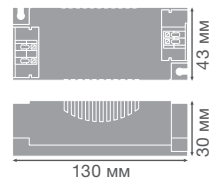

СВЕТОДИОДНЫЙ ДРАЙВЕР КЛАССА PERFORMANCE С ФАЗОВОЙ ОТСЕЧКОЙ ДРАЙВЕР ПОСТОЯННОГО ТОКА

Драйвер постоянного тока с интерфейсом диммирования фазовой отсечкой

ПРЕИМУЩЕСТВА ПРОДУКТА

- Можно использовать с самыми распространенными диммерами, как по переднему, так и по заднему фронту импульса
- Гарантия 5 лет
- Малогабаритный корпус для установок в узких местах
- Высокая эффективность и надежность

ХАРАКТЕРИСТИКИ ПРОДУКТА

- Диммируемость по переднему и заднему фронту импульса
- Диапазон диммирования от 10 до 100%
- Независимая установка, опционально - набор кабельных клемм
- Срок службы: до 50 000 ч., (при макс. температуре T_c)
- Напряжение питания: 220 ... 240 В
- Рабочая частота: 50 ... 60 Гц
- Низкий ток пульсации < 5%

ОБЛАСТИ ПРИМЕНЕНИЯ

- Подходит для светодиодных модулей и светильников
- Применимы со светильниками класса защиты I и II
- Для установок с безопасным сверхнизким напряжением (БСНН, SELV) внутри помещений
- Офисы, торговые центры, госпитали, рестораны, отели

Название продукта	Код (EAN)	Вт	I_{mA}	V_{OUT}	T_a	T_c	PROTECTION CLASS	Д x Ш x В (мм)	No.
DR PC-PFM-13/220-240/350	4058075239814	13	350	17...36	-20...+50	75	II	97.0 x 43.0 x 30.0	1
DR PC-PFM-18/220-240/350	4058075239838	18	350	32...54	-20...+50	70	II	130.0 x 43.0 x 30.0	2
DR PC-PFM-25/220-240/700	4058075239852	25	700	20...36	-20...+50	75	II	130.0 x 43.0 x 30.0	3
DR PC-PFM-35/220-240/700	4058075239876	35	700	30...50	-20...+50	85	II	150.0 x 43.0 x 30.0	4

¹ См. www.ledvance.com.ru/uslugi-i-instrumenty/uslugi/garantii/ndex.jsp для уточнения условий по гарантии

ACCESSORIES

	Название продукта	DR AY PC-PFM-CLAMP DUO
	Тип продукта	Набор кабельных клемм для драйверов с фазовой отсечкой
	Код (EAN)	4058075313170
	Д x Ш x В (мм)	38.3 x 34.0 x 28.5