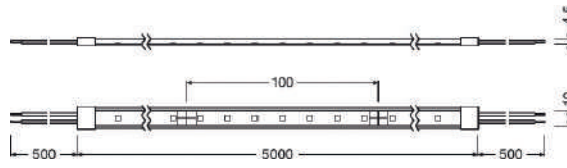

Светодиодные ленты со степенью защиты IP66 со светоотдачей 600 лм/м для высоких требований к установке

ПРЕИМУЩЕСТВА ПРОДУКТА

- Простота в монтаже, не нужно инструментов для соединения
- Легкая установка на любые поверхности благодаря самоклеящемуся слою
- Подходит для использования в пыльных средах благодаря высокой степени защиты
- Максимальная гибкость благодаря огромному выбору аксессуаров