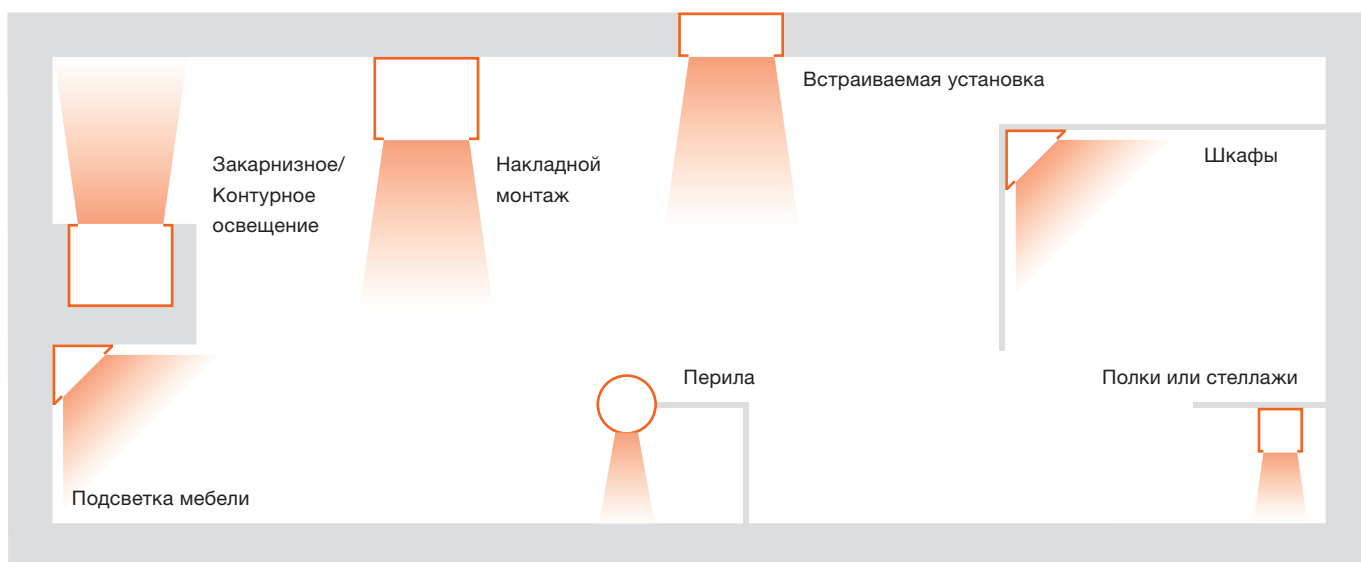

АКСЕССУАРЫ ПРОФИЛИ ДЛЯ СИСТЕМ СВЕТОДИОДНЫХ ЛЕНТ

Это универсальные устройства в системе светодиодных лент LEDVANCE. Большое количество разных профилей в сочетании с широким выбором крышек, торцевых заглушек и монтажных кронштейнов гарантируют возможность использования светодиодных лент повсюду – на стенах или потолке, в углах или на мебели. Различные рассеиватели гарантируют защиту, а профили охлаждают светодиодные компоненты и обеспечивают надлежащее распределение света. Например, для более равномерного освещения вам следует использовать рассеивающую крышку и убедиться, что расстояние между светодиодами меньше, чем расстояние между светодиодами и рассеивателем.

СПЕЦИАЛЬНЫЕ ПРОФИЛИ ДЛЯ СВЕТОДИОДНЫХ ЛЕНТ КЛАССА SUPERIOR

Название продукта	Код (EAN)	Тип продукта	Д x Ш x В (мм)	
LS AY SUP-PF01/U/16X10/13/1				
	LS AY SUP-PF01/U/16X10/13/1	4058075304741	Плоский профиль для 13 мм ленты IP67	1000 x 16.0 x 10.0
	LS AY SUP-SEF	4058075304680	Клипса фиксации торцевой заглушки	25.0 x 18.5 x 9.2
LS AY SUP-PFS01/16X10/13/0,015				
	LS AY SUP-PFS01/16X10/13/0,015	4058075304710	Сегмент профиля для 13 мм ленты IP67	15.0 x 16.0 x 10.0

SEF, PF01, ЕС и МВ каждого по 2 шт.