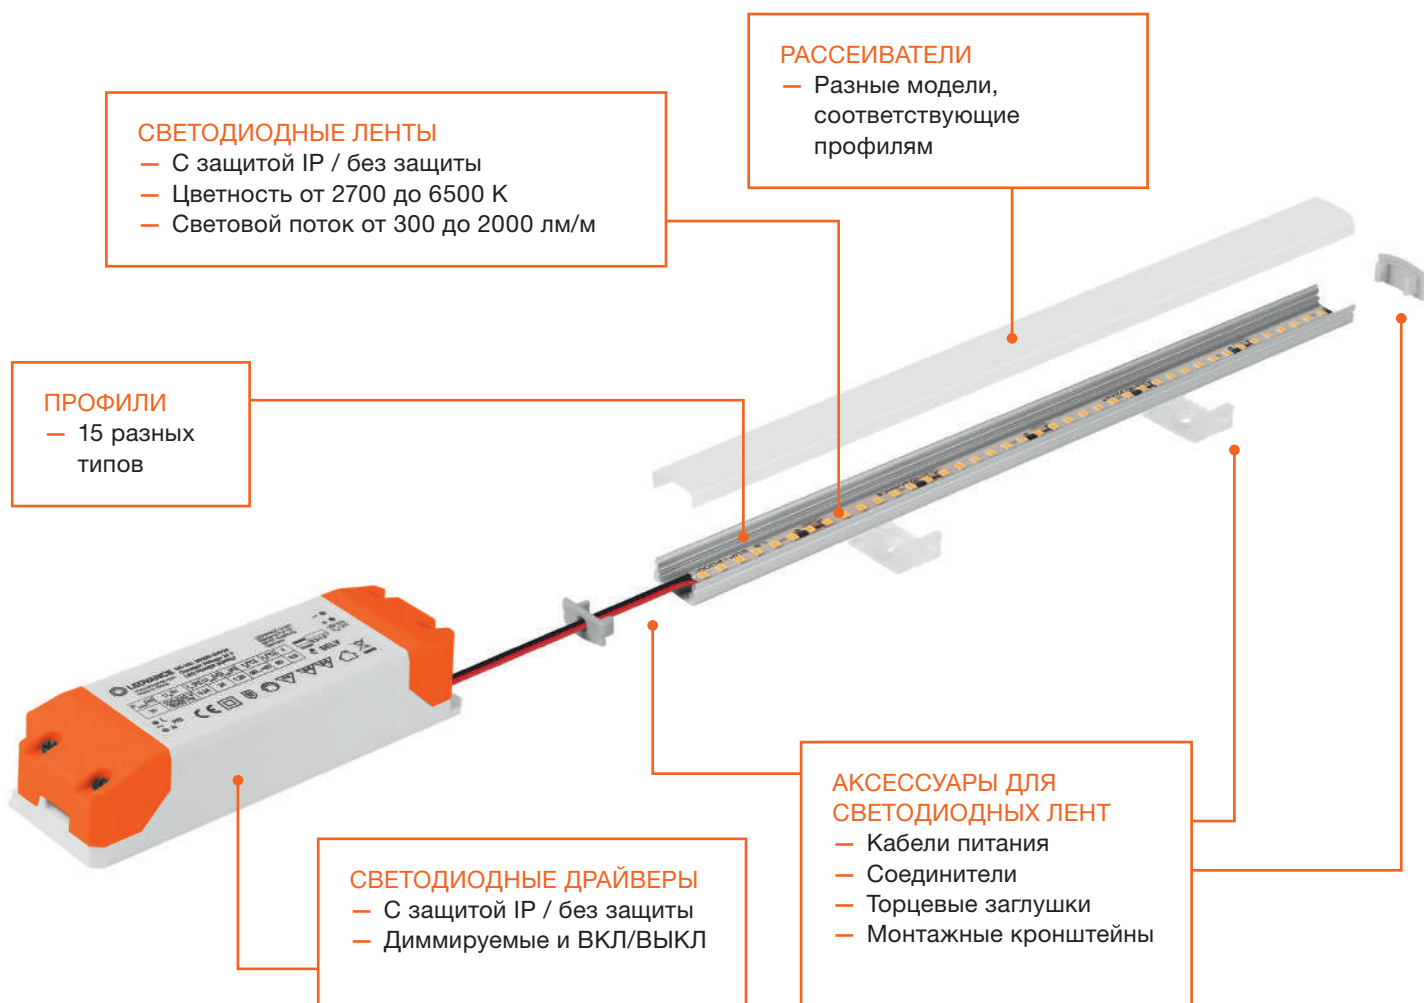

ПРОДУКТЫ С УЧЕТОМ КОНКРЕТНЫХ ПОТРЕБНОСТЕЙ КОМПОНЕНТЫ СИСТЕМЫ

ПРЕВОСХОДНОЕ ОЩУЩЕНИЕ, КОГДА СПРАВЛЯЕШЬСЯ С МАСШТАБНОЙ ЗАДАЧЕЙ

Система светодиодных лент LEDVANCE включает в себя все компоненты, которые вам нужны для создания современной осветительной системы. Светодиодные ленты, профили, рассеиватели и драйверы разных моделей, а также высококачественные аксессуары. Преимущество для Вас заключается в том, что вам не нужно тратить время на поиск специальных компонентов и проверку их совместимости. Вы можете найти все необходимые компоненты у одного поставщика, превосходно сочетающиеся друг с другом и легко монтируемые.

Высокая степень защиты IP? Нет проблем. Регулировка уровня освещения? Это возможно с использованием соответствующего драйвера или системы управления освещением. И в комплексные динамичные осветительные проекты вы можете просто включить соответствующие датчики. Никогда не было так просто произвести впечатление на клиентов, предложив им оптимальные осветительные решения.

Все светодиодные ленты от компании LEDVANCE выполнены из высококачественных светодиодов с максимальной степенью энергоэффективности (A, A+ и A++). Класс энергоэффективности (EEI) на шкале от A++ (максимальная эффективность) до E (минимальная эффективность).