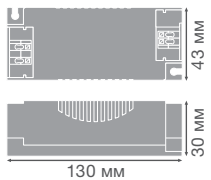

СВЕТОДИОДНЫЙ ДРАЙВЕР КЛАССА PERFORMANCE С ФАЗОВОЙ ОТСЕЧКОЙ ДРАЙВЕР ПОСТОЯННОГО ТОКА

Драйвер постоянного тока с интерфейсом диммирования фазовой отсечкой

ПРЕИМУЩЕСТВА ПРОДУКТА

- Можно использовать с самыми распространенными диммерами, как по переднему, так и по заднему фронту импульса
- Гарантия 5 лет
- Малогабаритный корпус для установок в узких местах
- Высокая эффективность и надежность

ХАРАКТЕРИСТИКИ ПРОДУКТА

- Диммируемость по переднему и заднему фронту импульса
- Диапазон диммирования от 10 до 100%
- Независимая установка, опционально - набор кабельных клемм
- Срок службы: до 50 000 ч., (при макс. температуре T_c)
- Напряжение питания: 220 ... 240 В
- Рабочая частота: 50 ... 60 Гц
- Низкий ток пульсации < 5%

ОБЛАСТИ ПРИМЕНЕНИЯ

- Подходит для светодиодных модулей и светильников
- Применимы со светильниками класса защиты I и II
- Для установок с безопасным сверхнизким напряжением (БСНН, SELV) внутри помещений
- Офисы, торговые центры, госпитали, рестораны, отели

Название продукта	Код (EAN)	Вт	I_{mA}	V_{OUT}	T_a	T_c	PROTECTION CLASS	Д x Ш x В (мм)	No.
DR PC-PFM-13/220-240/350	4058075239814	13	350	17...36	-20...+50	75	II	97.0 x 43.0 x 30.0	1
DR PC-PFM-18/220-240/350	4058075239838	18	350	32...54	-20...+50	70	II	130.0 x 43.0 x 30.0	2
DR PC-PFM-25/220-240/700	4058075239852	25	700	20...36	-20...+50	75	II	130.0 x 43.0 x 30.0	3
DR PC-PFM-35/220-240/700	4058075239876	35	700	30...50	-20...+50	85	II	150.0 x 43.0 x 30.0	4

¹ См. www.ledvance.com.ru/uslugi-i-instrumenty/uslugi/garantii/ndex.jsp для уточнения условий по гарантии

ACCESSORIES

	Название продукта	DR AY PC-PFM-CLAMP DUO
	Тип продукта	Набор кабельных клемм для драйверов с фазовой отсечкой
	Код (EAN)	4058075313170
	Д x Ш x В (мм)	38.3 x 34.0 x 28.5