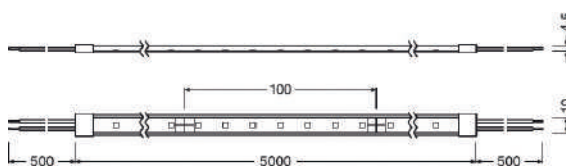

СВЕТОДИОДНАЯ ЛЕНТА КЛАССА PERFORMANCE - 1500 С ЗАЩИТОЙ IP

СВЕТОДИОДНАЯ ЛЕНТА ДЛЯ ПОЛУПРОФЕССИОНАЛЬНОГО ПРИМЕНЕНИЯ

Светодиодные ленты со степенью защиты IP66 со светоотдачей 1500 лм/м для высоких требований к установке

ПРЕИМУЩЕСТВА ПРОДУКТА

- Простота в монтаже, не нужно инструментов для соединения
- Легкая установка на любые поверхности благодаря самоклеящемуся слою
- Подходит для использования в пыльных средах благодаря высокой степени защиты
- Максимальная гибкость благодаря огромному выбору аксессуаров

ХАРАКТЕРИСТИКИ ПРОДУКТА

- Срок службы (L70/B50): до 35 000 ч при макс. T_c: 75 °C
- T_a: -15...+45°C
- Размеры Д × Ш × В (мм): 5000 × 10.0 × 4.50
- Длина кабеля: 500 мм
- Наименьшая длина реза: 100 мм
- Стойкость к ультрафиолетовому излучению (по МЭК 60068-2-5)
- Стойкость к соляному туману (по МЭК 60068-2-52)
- Диммируемость с соответствующими драйверами, см. также www.ledvance.com/dim

ОБЛАСТИ ПРИМЕНЕНИЯ

- Общее внутреннее освещение
- Общее наружное освещение
- Промышленность
- Офисы, торговые залы, конференц-помещения
- Архитектурное освещение

Название продукта	Код (EAN)	лм/м	лм	К	Вт	Вт/м	лм/Вт	V_{DC}	LEDIM	LED шаг [мм]	°	IP
LS PFM-1500/827/5/IP66	4058075236301	1280	6400	2700	58.0	11.60	110.30	24	70	14.3	105	A+
LS PFM-1500/830/5/IP66	4058075236325	1300	6500	3000	58.0	11.60	112.10	24	70	14.3	105	A+
LS PFM-1500/840/5/IP66	4058075236349	1400	7000	4000	58.0	11.60	120.70	24	70	14.3	105	A+
LS PFM-1500/865/5/IP66	4058075236363	1400	7000	6500	58.0	11.60	120.70	24	70	14.3	105	A+

¹ См. www.ledvance.com.ru/uslugi-i-instrumenty/uslugi/garantii/ndex.jsp для уточнения условий по гарантии

АКСЕССУАРЫ ДЛЯ ЛЕНТ

► См. подробно в разделе АКСЕССУАРЫ К СВЕТОДИОДНЫМ ЛЕНТАМ

Приведена часть компонентов системы из широкого ряда аксессуаров к светодиодной ленте

СОЕДИНИТЕЛИ

ПРОФИЛИ

► См. подробно в разделе ПРОФИЛИ

Подходящие профили (выделены оранжевым) с соответствующими рассеятелями и монтажными аксессуарами

ДРАЙВЕРЫ

► См. подробно в разделе ДРАЙВЕРЫ

Приведена часть компонентов системы из широкого ряда драйверов