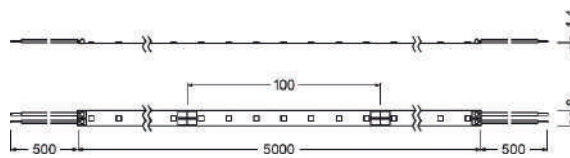

КАК ЧИТАТЬ НАЗВАНИЕ СВЕТОДИОДНЫХ ЛЕНТ

Название светодиодных лент отражает их функциональные особенности:

СВЕТОДИОДНАЯ ЛЕНТА КЛАССА PERFORMANCE - 300
СВЕТОДИОДНАЯ ЛЕНТА ДЛЯ ПРОФЕССИОНАЛЬНОГО ПРИМЕНЕНИЯ
Светодиодные ленты со светоотдачей 300 лм/м для высоких требований к установке