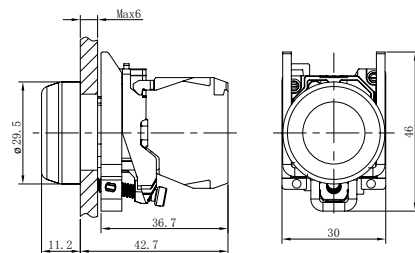

# Габаритные размеры

SB4

1-8

9-13

14-33

34

35-36

37