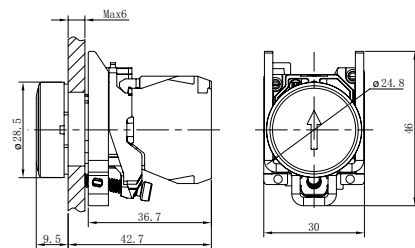

# Габаритные размеры

SB4

1-8

9-13

14-33

34

35-36

37