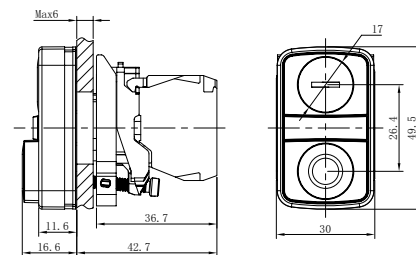

Габаритные размеры

SB4

1-8

9-13

14-33

34

35-36

37

38

39

40

41-42

43-44

45-46

47-48

49

50