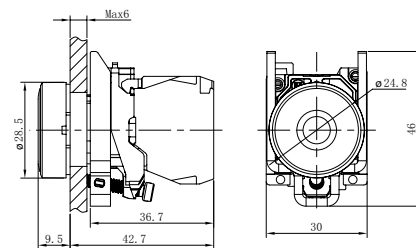

# Габаритные размеры

SB4

1-8

9-13

14-33

34

35-36

37