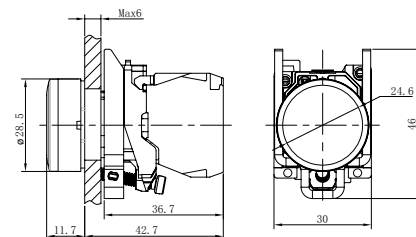

# Габаритные размеры

SB4

1-8

9-13

14-33

34

35-36

37