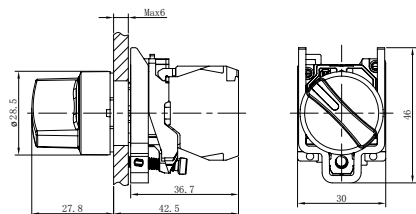

Габаритные размеры

SB4

1-8

9-13

14-33

34

35-36

37

38

39

40

41-42

43-44

45-46

47-48

49

50