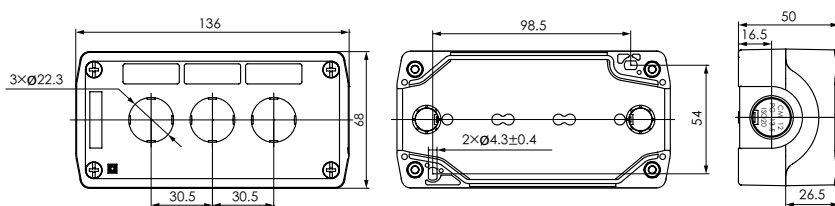

## Кнопочные посты

SALD01, SALK178

SALD02

SALD03

Номер чертежа	Systeme reference
1	SB4BA11
2	SB4BA21
3	SB4BA31
4	SB4BA51
5	SB4BA61
6	SB4BA42
7	SB4BA35
8	SB4BA45
9	SB4BP21
10	SB4BP31
11	SB4BP51
12	SB4BP61
13	SB4BP42
14	SB4BW31M1
15	SB4BW33M1
16	SB4BW34M2
17	SB4BW35M1
18	SB4BW36M1
19	SB4BW31B1
20	SB4BW33B1
21	SB4BW34B2
22	SB4BW35B1
23	SB4BW36B1
24	SB4BW31M5
25	SB4BW33M5
26	SB4BW34M5
27	SB4BW35M5
28	SB4BW36M5
29	SB4BW31B5
30	SB4BW33B5
31	SB4BW34B5
32	SB4BW35B5
33	SB4BW36B5
34	SB4BA3311
35	SB4BA3341
36	SB4BA3351
37	SB4BA4322
38	SB4BA4342
39	SB4BL73415
40	SB4BA73415
41	SB4BW7A3741B5
42	SB4BW7A3741M5
43	SB4BW73731B5
44	SB4BW73731M5
45	SB4BD21
46	SB4BD25
47	SB4BD41
48	SB4BD45
49	SB4BD33
50	SB4BD53