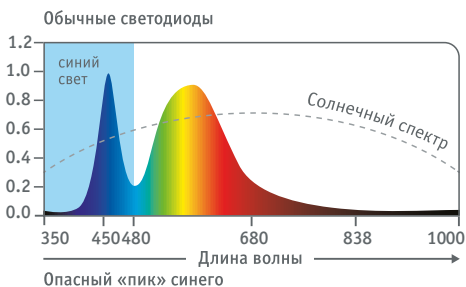

В чем опасность аномальных пиков и провалов в излучаемом традиционным светодиодом спектре?

Влияние на зрительную систему

Провал в области сине-бирюзового цвета (480 нм), который мы видим на спектре обычных светодиодов препятствует правильному функционированию зрительной системы. Зрачок не сужается до нужного размера, и на сетчатку попадает слишком большая доза синего света, что провоцирует зрительный дискомфорт, снижение остроты зрения, а также развитие глазных болезней.

Наиболее опасна избыточная доля синего цвета для детей и подростков, поскольку их зрительная система находится в стадии развития: естественная защита глаза от синего излучения еще не сформирована, а хрусталик имеет меньшую прозрачность.

2. Индекс цветопередачи лампы Supervision ≥ 97

Индекс цветопередачи показывает, насколько цвета предметов, освещенных искусственным источником света, соответствуют истине. Чаще всего значение цветопередачи определяется по методике CRI и имеет размерность Ra. В качестве эталонного источника света принят солнечный свет ($R_a = 100$).