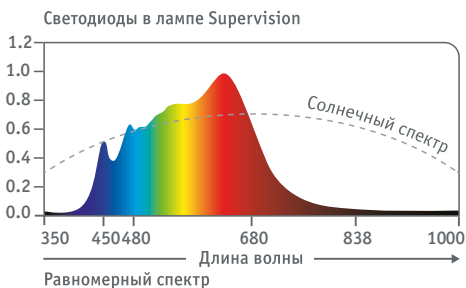

В чем опасность аномальных пиков и провалов в излучаемом традиционным светодиодом спектре?

Влияние на зрительную систему

Провал в области сине-бирюзового цвета (480 нм), который мы видим на спектре обычных светодиодов препятствует правильному функционированию зрительной системы. Зрачок не сужается до нужного размера, и на сетчатку попадает слишком большая доза синего света, что провоцирует зрительный дискомфорт, снижение остроты зрения, а также развитие глазных болезней.

Наиболее опасна избыточная доля синего цвета для детей и подростков, поскольку их зрительная система находится в стадии развития: естественная защита глаза от синего излучения еще не сформирована, а хрусталик имеет меньшую прозрачность.

2. Индекс цветопередачи лампы Supervision ≥ 97

Индекс цветопередачи показывает, насколько цвета предметов, освещенных искусственным источником света, соответствуют истине. Чаще всего значение цветопередачи определяется по методике CRI и имеет размерность Ra. В качестве эталонного источника света принят солнечный свет ($R_a = 100$).

Индекс цветопередачи лампы Supervision ≥ 97 , то есть он максимально приближен к солнечному.

Принципиальное значение высокая цветопередача имеет для детей и подростков (для правильного формирования зрительной системы), а также для специалистов, которым по роду своей деятельности особенно важно видеть объекты в их естественных цветах.