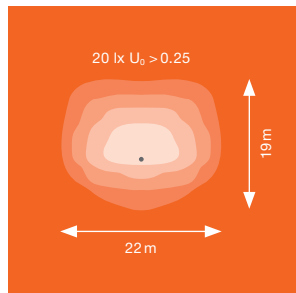

STREETLIGHT FLEX: ЭФФЕКТИВНЫЙ, НАДЕЖНЫЙ, ГИБКИЙ

Разработан с применением материалов высочайшего качества, с очень длительным сроком службы и с двумя разными вариантами распределения света. Светильники Streetlight Flex — это наш эффективный ответ высоким требованиям, предъявляемым к современному освещению улиц и парковок.

ВАРИАНТЫ РАСПРЕДЕЛЕНИЯ СВЕТА

Распределение света RV25ST

- Дорожная оптика для дорог категорий Б, В
- Для парковок с прямоугольным пространством под опорой
- Ширина дороги $S \geq PS = 1.0$ до $1.25 \times P$

RW35ST light distribution

- Для очень широких дорог с шириной » высоты опор
- Для парковок с квадратным пространством под опорой