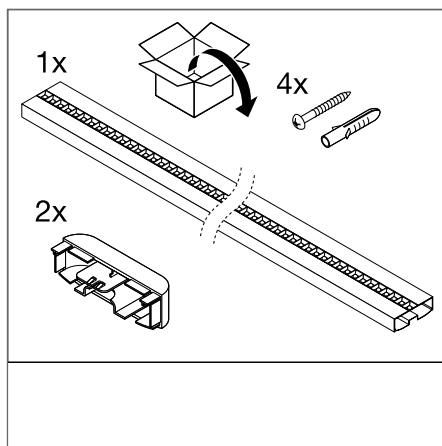

* Примечание: дополнительный аксессуар, приобретается отдельно.

¹ Сертификат ENEC применим исключительно к версиям светильников ВКЛ/ВЫКЛ. Версии с DALI, датчиком движения, версия для аварийного освещения, версия для сквозного подключения не подлежат данному сертификату.

² Подробные условия гарантии см. www.ledvance.com.ru/для-потребителей/услуги/гарантия/index.jsp

Изображения в каталоге приведены для иллюстрации. Для получения информации о размерах и цветах см. таблицу данных.