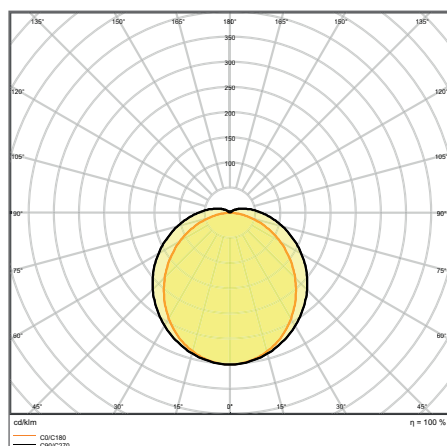

ДОПОЛНИТЕЛЬНЫЕ СВЕДЕНИЯ

DP VAL 1800 70 W 4000 K IP65