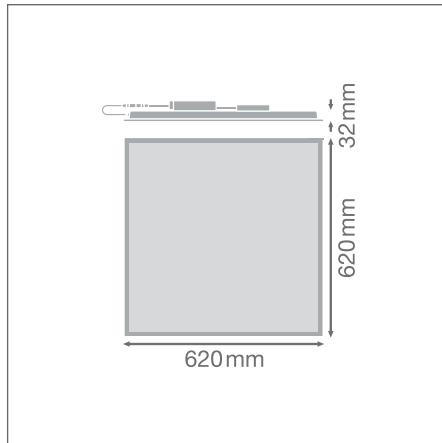

ДОПОЛНИТЕЛЬНЫЕ СВЕДЕНИЯ

PANEL COMFORT CRI 90 600 / 625 UGR<19

Встраиваемый светильник с CRI 90, выбором мощности и CCT

Наименование продукта	Класс	Артикул (EAN)	W	lm	lm/W	K	L70¹	△	CRI	IP	⤵	Д x Ш x В [мм] Ø x В [мм]
PANEL COMFORT 600 P 36W 930/940 U19 CPS	■	4058075694460	29,5	3400	115	3000	60000	90	90	20/40	—	595 × 595 × 35
			29,5	3600	122	4000						
			36,0	4000	111	3000						
			36,0	4200	116	4000						
PANEL COMFORT 625 P 36W 930/940 U19 CPS	■	4058075694484	29,5	3400	115	3000	60000	90	90	20/40	—	620 × 620 × 35
			29,5	3600	122	4000						
			36,0	4000	111	3000						
			36,0	4200	116	4000						
PANEL COMFORT 600 P 36W 930/940 U19 DALIVR	■	4058075694507	36,0	4000	111	3000	60000	90	90	20/40	DALI-2/IoT	595 × 595 × 35
			36,0	4200	116	4000						
PANEL COMFORT 625 P 36W 930/940 U19 DALIVR	■	4058075694521	36,0	4000	111	3000	60000	90	90	20/40	DALI-2/IoT	620 × 620 × 35
			36,0	4200	116	4000						

¹ t [°]: L70/B50 @ 25 °C (Ta) / t [°]: L80/B10 @ 25 °C (Ta)