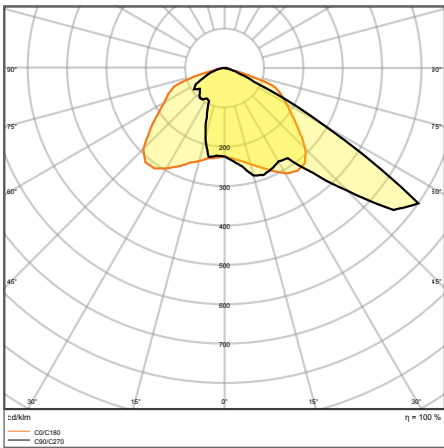

ДОПОЛНИТЕЛЬНЫЕ СВЕДЕНИЯ

FL MAX LUM P 600W 757 ASYM50x110WAL