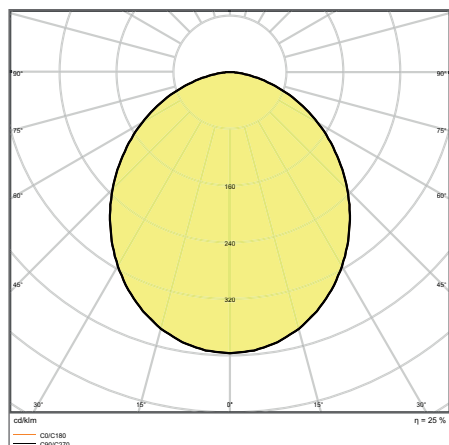

ДОПОЛНИТЕЛЬНЫЕ СВЕДЕНИЯ

FL PFM 200 W 4000 K SYM 100 SL BK

¹ Доступны версии с интегрированным датчиком | ² Подробные условия гарантии см. www.ledvance.com.ru/для-потребителей/услуги/гарантия/index.jsp

Изображения в каталоге приведены для иллюстрации. Для получения информации о размерах и цветах см. таблицу данных..