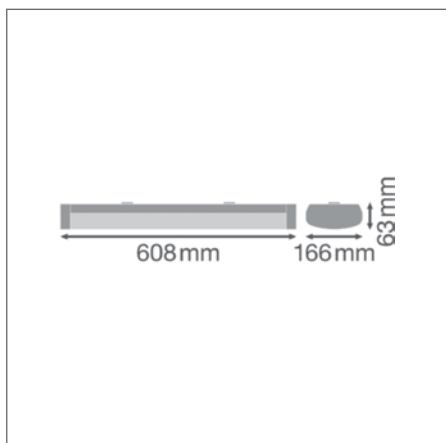

ДОПОЛНИТЕЛЬНЫЕ СВЕДЕНИЯ

LINEAR SURFACE IP44 GEN 2/ LINEAR SURFACE IP44 DALI

Надежный светильник с IP44 с прямым светораспределением и встроенным драйвером для установки на поверхность, до 137 лм/Вт

Наименование продукта	Класс	Артикул (EAN)	3-ФАЗ-НОСТЬ	W	lm	lm/W	K	L80¹	△	CRI	IP	g	Д x Ш x В [мм]	
													Ø x В [мм]	
LN SF 600 P 18W 830 WT IP44	■	4058075733152		2 × 14W FL 18	2250	125	3000	70000	110	—	≥80	IP44	1400	608 × 166 × 63
LN SF 600 P 18W 840 WT IP44	■	4058075733091		2 × 14W FL 18	2430	135	4000	70000	110	—	≥80	IP44	1400	608 × 166 × 63
LN SF 1200 P 32W 830 WT IP44	■	4058075733176		2 × 28W FL 32	4160	130	3000	70000	110	—	≥80	IP44	2400	1176 × 166 × 63
LN SF 1200 P 32W 840 WT IP44	■	4058075733114		2 × 28W FL 32	4384	137	4000	70000	110	—	≥80	IP44	2400	1176 × 166 × 63
LN SF 1500 P 45W 830 WT IP44	■	4058075733190		2 × 49W FL 45	5850	130	3000	70000	110	—	≥80	IP44	3000	1476 × 166 × 63
LN SF 1500 P 45W 840 WT IP44	■	4058075733138		2 × 49W FL 45	6165	137	4000	70000	110	—	≥80	IP44	3000	1476 × 166 × 63
NEW LN SF 600 P 18W 830 WT IP44 DALI	■	4058075733398		2 × 14W FL 18	2340	130	3000	70000	110	DALI-2	≥80	IP44	1400	608 × 166 × 63
NEW LN SF 600 P 18W 840 WT IP44 DALI	■	4058075733336		2 × 14W FL 18	2466	137	4000	70000	110	DALI-2	≥80	IP44	1400	608 × 166 × 63
NEW LN SF 1200 P 32W 830 WT IP44 DALI	■	4058075733411		2 × 28W FL 32	4160	130	3000	70000	110	DALI-2	≥80	IP44	2400	1176 × 166 × 63
NEW LN SF 1200 P 32W 840 WT IP44 DALI	■	4058075733350		2 × 28W FL 32	4384	137	4000	70000	110	DALI-2	≥80	IP44	2400	1176 × 166 × 63
NEW LN SF 1500 P 45W 830 WT IP44 DALI	■	4058075733435		2 × 49W FL 45	5850	130	3000	70000	110	DALI-2	≥80	IP44	3000	1476 × 166 × 63
NEW LN SF 1500 P 45W 840 WT IP44 DALI	■	4058075733374		2 × 49W FL 45	6165	137	4000	70000	110	DALI-2	≥80	IP44	3000	1476 × 166 × 63