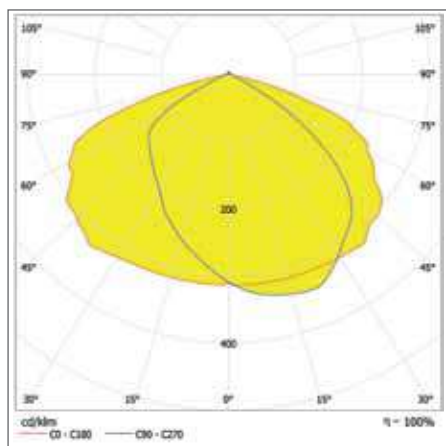

ДОПОЛНИТЕЛЬНЫЕ СВЕДЕНИЯ

URBAN LITE XL 150W 840 IP65 GY

¹ Подробные условия гарантии см. www.ledvance.com.ru/для-потребителей/услуги/гарантия/index.jsp

Изображения в каталоге приведены для иллюстрации. Для получения информации о размерах и цветах см. таблицу данных.