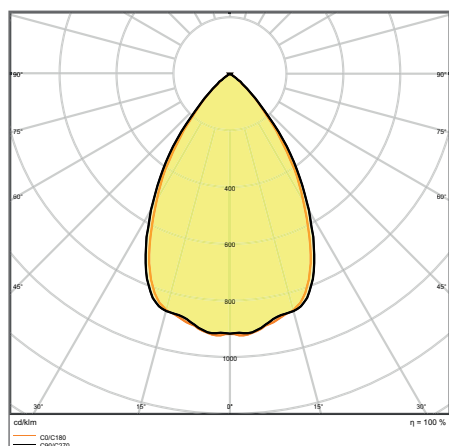

ДОПОЛНИТЕЛЬНЫЕ СВЕДЕНИЯ

DL UGR19 PFM DN195 21 W 840 WT IP54