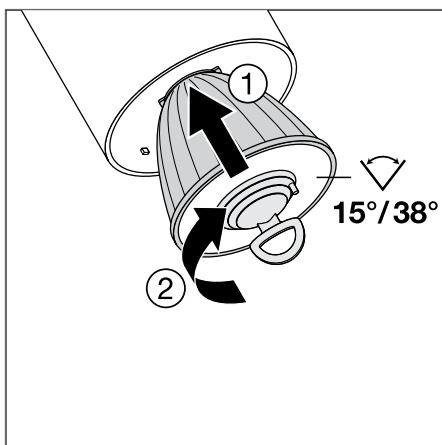

ДОПОЛНИТЕЛЬНЫЕ СВЕДЕНИЯ

Наименование продукта	Класс	Артикул (EAN)	ЗАМЕЧАНИЕ	W	lm	lm/W	K	L70¹	L80¹	CRI	CRI	No.	Д x Ш x В [мм]		No.
													∅ x В [мм]		
TRACK SP D75 25 W 3000 K 90RA NFL WT	■	4058075113442		35W HID	25	1750	70	3000	50000	45000	24	90	770	75 x 255	1
TRACK SP D75 25 W 4000 K 90RA NFL WT	■	4058075113466		35W HID	25	1900	75	4000	50000	45000	24	90	770	75 x 255	1
TRACK SP D75 25 W 3000 K 90RA NFL BK	■	4058075113565		35W HID	25	1750	75	3000	50000	45000	24	90	770	75 x 255	-
TRACK SP D75 25 W 4000 K 90RA NFL BK	■	4058075113589		35W HID	25	1900	80	4000	50000	45000	24	90	770	75 x 255	-
TRACK SP D75 25 W 3000 K 90RA NFL GY	■	4058075113688		35W HID	25	1750	75	3000	50000	45000	24	90	770	75 x 255	-
TRACK SP D75 25 W 4000 K 90RA NFL GY	■	4058075113701		35W HID	25	1900	75	4000	50000	45000	24	90	770	75 x 255	-
TRACK SP D85 35 W 3000 K 90RA NFL WT	■	4058075113480		50WHID	35	2660	70	3000	50000	45000	24	90	1020	85 x 267	-
TRACK SP D85 35 W 4000 K 90RA NFL WT	■	4058075113503		50WHID	35	2800	75	4000	50000	45000	24	90	1020	85 x 267	-
TRACK SP D85 35 W 3000 K 90RA NFL BK	■	4058075113602		50WHID	35	2660	75	3000	50000	45000	24	90	1020	85 x 267	-
TRACK SP D85 35 W 4000 K 90RA NFL BK	■	4058075113626		50WHID	35	2800	80	4000	50000	45000	24	90	1020	85 x 267	-
TRACK SP D85 35 W 3000 K 90RA NFL GY	■	4058075113725		50W HID	35	2660	75	3000	50000	45000	24	90	1020	85 x 267	-
TRACK SP D85 35 W 4000 K 90RA NFL GY	■	4058075113749		50W HID	35	2800	75	4000	50000	45000	24	90	1020	85 x 267	-
TRACK SP D95 55 W 3000 K 90RA NFL WT	■	4058075113527		70W HID	55	4000	70	3000	50000	45000	24	90	1520	95 x 297	-
TRACK SP D95 55 W 4000 K 90RA NFL WT	■	4058075113541		70W HID	55	4200	75	4000	50000	45000	24	90	1520	95 x 297	-
TRACK SP D95 55 W 3000 K 90RA NFL BK	■	4058075113640		70W HID	55	4000	75	3000	50000	45000	24	90	1520	95 x 297	2
TRACK SP D95 55 W 4000 K 90RA NFL BK	■	4058075113664		70W HID	55	4200	80	4000	50000	45000	24	90	1520	95 x 297	2
TRACK SP D95 55 W 3000 K 90RA NFL GY	■	4058075113763		70W HID	55	4000	75	3000	50000	45000	24	90	1520	95 x 297	3
TRACK SP D95 55 W 4000 K 90RA NFL GY	■	4058075113787		70W HID	55	4200	75	4000	50000	45000	24	90	1520	95 x 297	3

¹ t [q]: L70/B50 @ 25 °C (Ta) / t [q]: L80/B10 @ 25 °C (Ta)