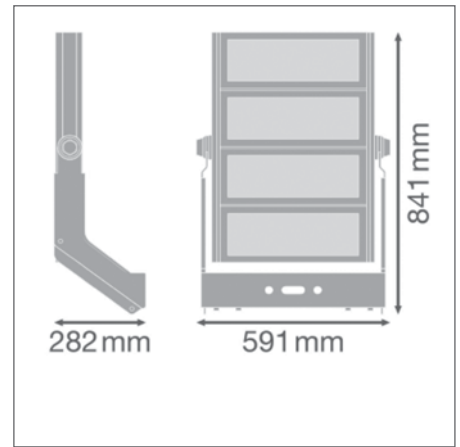

ДОПОЛНИТЕЛЬНЫЕ СВЕДЕНИЯ

FLOODLIGHT MAX SYM 10

Высокомощный прожектор 10° с симметричным распределением света для открытых пространств и спортивного освещения

Наименование продукта	Класс	Артикул (EAN)	W	lm	lm/w	K	L70[†]	L80[†]	△	CRI	IK	g	Д x Ш x В [мм]	№
FL MAX LUM P 600W 757 SYM 10 WAL	■	4058075580589	600	78000	130	5700	100000	75000	10	≥70	IK08	15800	472x591x279	1
FL MAX LUM P 900W 757 SYM 10 WAL	■	4058075580626	900	117000	130	5700	100000	75000	10	≥70	IK08	20800	660x591x279	2
FL MAX LUM P 1200W 757 SYM 10 WAL	■	4058075580664	1200	155000	129	5700	100000	75000	10	≥70	IK08	31900	841x591x282	3

FLOODLIGHT MAX SYM 30

Высокомощный прожектор 30° с симметричным распределением света для открытых пространств и спортивного освещения

Наименование продукта	Класс	Артикул (EAN)	W	lm	lm/w	K	L70[†]	L80[†]	△	CRI	IK	g	Д x Ш x В [мм]	№
FL MAX LUM P 600W 757 SYM 10 WAL	■	4058075580589	600	81000	135	5700	100000	75000	30	≥70	IK08	15800	472x591x279	1
FL MAX LUM P 900W 757 SYM 10 WAL	■	4058075580626	900	121000	134	5700	100000	75000	30	≥70	IK08	20800	660x591x279	2
FL MAX LUM P 1200W 757 SYM 10 WAL	■	4058075580664	1200	162000	135	5700	100000	75000	30	≥70	IK08	31900	841x591x282	3

[†] t [°C]: L70/B50 @ 25 °C (Ta) / t [°C]: L80/B10 @ 25 °C (Ta)