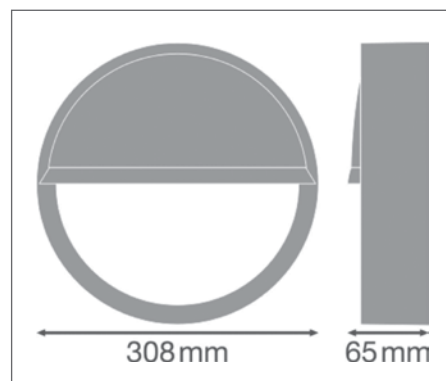

ДОПОЛНИТЕЛЬНЫЕ СВЕДЕНИЯ

SURFACE BULKHEAR EYELID

Накладное кольцо-крышка с экраном (IK10)

Наименование продукта	Артикул (EAN)	Д x Ш x В [мм] Ø x В [мм]	Материал	Цвет	Иконка	Иконка	Иконка
SF BLKH EYELID 250 WT	4058075375482	258 x 64	Поликарбонат (PC)/ Поликарбонат (PC)	Белый	210	1	3
SF BLKH EYELID 250 BK	4058075375505	258 x 64	Поликарбонат (PC)/ Поликарбонат (PC)	Черный	210	1	4
SF BLKH EYELID 300 WT	4058075375529	308 x 65	Поликарбонат (PC)/ Поликарбонат (PC)	Белый	280	1	3
SF BLKH EYELID 300 BK	4058075375543	308 x 65	Поликарбонат (PC)/ Поликарбонат (PC)	Черный	280	1	4