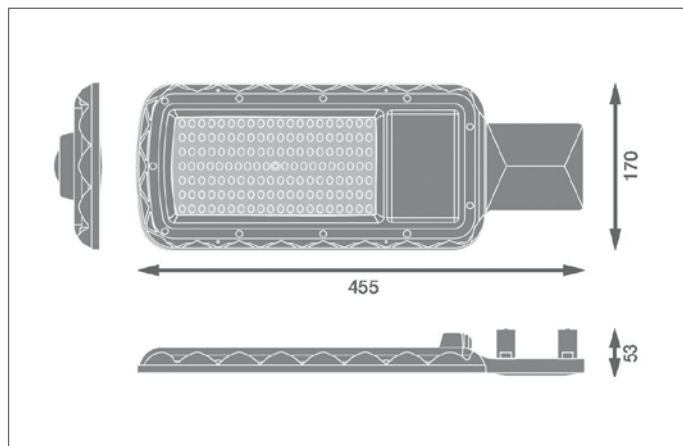

ДОПОЛНИТЕЛЬНЫЕ СВЕДЕНИЯ

URBAN LITE

Базовый консольный светильник для уличного освещения

Nazwa produktu	Класс	EAN (GTIN)	W	lm	lm/W	K	L70¹	△	CRI	g	Д x Ш x В [мм]	Ø x В [мм]
URBAN LITE S 30W 840 IP65 GY	■	4058075678019	30	3450	115	4000	35000	115x70	≥ 80	520	293 x 126 x 53	
URBAN LITE S 30W 865 IP65 GY	■	4058075678033	30	3450	115	6500	35000	115x70	≥ 80	520	293 x 126 x 53	
URBAN LITE M 50W 840 IP65 GY	■	4058075678071	50	5400	108	4000	35000	140x95	≥ 80	680	347 x 136 x 53	
URBAN LITE M 50W 865 IP65 GY	■	4058075678095	50	5400	108	6500	35000	140x95	≥ 80	680	347 x 136 x 53	
URBAN LITE L 100W 840 IP65 GY	■	4058075678156	100	10500	105	4000	35000	140x95	≥ 80	1100	455 x 170 x 53	
URBAN LITE L 100W 865 IP65 GY	■	4058075678194	100	10500	105	6500	35000	140x95	≥ 80	1100	455 x 170 x 53	
URBAN LITE XL 150W 840 IP65 GY	■	4058075678293	150	16200	108	4000	35000	140x95	≥ 80	1540	550 x 200 x 53	
URBAN LITE XL 150W 865 IP65 GY	■	4058075678316	150	16200	108	6500	35000	140x95	≥ 80	1540	550 x 200 x 53	

¹ t [°]: L70/B50 @ 25 °C (Ta) / t [°]: L80/B10 @ 25 °C (Ta)