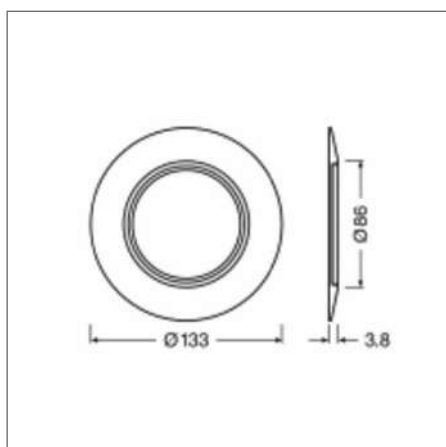

SPOT АКССЕСУАРЫ

SPOT RING

Дополнительное кольцо для уменьшения существующих отверстий

СВЕДЕНИЯ О ПРОДУКТЕ

- Материал: листовая сталь
- Подходит только к LEDVANCE SPOT для вырезов 68 мм
- Пружины с силиконовой накладкой

ПРЕИМУЩЕСТВА ПРОДУКТА

- Ретрофит: замена старых светильников благодаря самым технологичным LEDVANCE SPOT FIX или ADJ
- Стандартные: уменьшают размер отверстий до стандартных 68 мм
- Универсальные: кольца для отверстий от $\varnothing 68 - \varnothing 115$ мм и $\varnothing 115 - \varnothing 160$ мм

СФЕРЫ ПРИМЕНЕНИЯ

- Изменение существующих отверстий во встроенных потолках