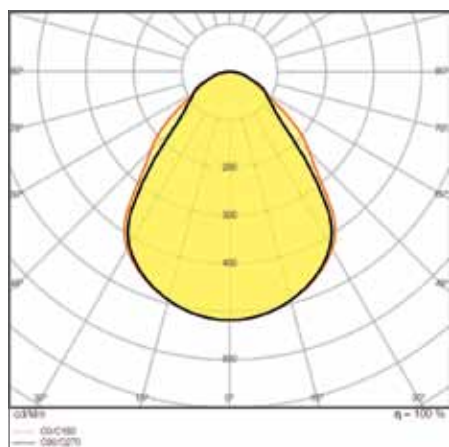

ДОПОЛНИТЕЛЬНЫЕ СВЕДЕНИЯ

PANEL COMFORT 600 P 36W 930/940 U19 CPS