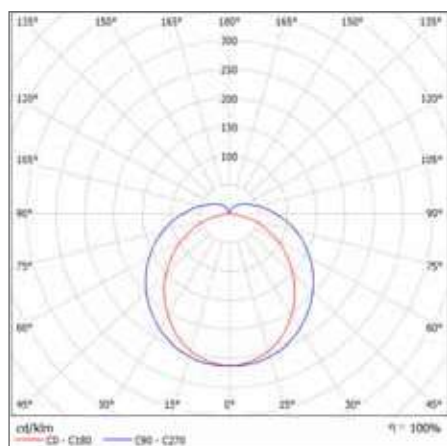

ECO CLASS SLIM DAMPPROOF

ХАРАКТЕРИСТИКИ ПРОДУКТА

- Прямая замена светильников 2x18 / 2x36 / 2x58 Вт T8
- Высокая светоотдача > 100 лм/Вт
- Компактный, с равномерным распределением света и широким углом расхождения светового пучка
- В комплект входят монтажные аксессуары для накладного монтажа
- Предустановленный кабель в комплекте не нужно открывать корпус для подключения к сети
- Диапазон рабочих температур: от -10°C до +40°C

ПРЕИМУЩЕСТВА ПРОДУКТА

- Экономия до 85% электроэнергии по сравнению со светильниками с люминесцентными лампами
- Компактный и надежный: степень защиты IP65 и IK07
- В комплекте антикражные винты
- Корпус можно установить в монтажные скобы в любом месте, что позволяет легко монтировать светильник на любые поверхности

ОБЛАСТИ ПРИМЕНЕНИЯ

- Подсобки
- Небольшие склады
- Гаражи
- Мастерские
- Крытые рынки
- Небольшие пром. помещения без спец. требований

ДОПОЛНИТЕЛЬНЫЕ СВЕДЕНИЯ

¹ Подробные условия гарантии см. www.ledvance.com.ru/для-потребителей/услуги/гарантия/index.jsp

Изображения в каталоге приведены для иллюстрации. Для получения информации о размерах и цветах см. таблицу данных.