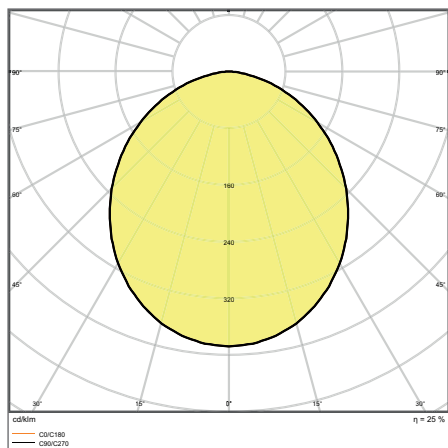

ДОПОЛНИТЕЛЬНЫЕ СВЕДЕНИЯ

¹ Подробные условия гарантии см. www.ledvance.com.ru/для-потребителей/услуги/гарантия/index.jsp