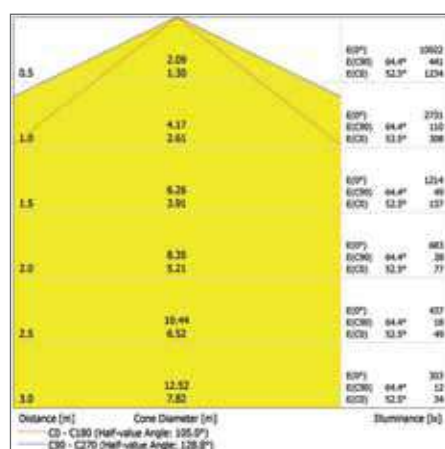

ECO CLASS DAMP PROOF 66W