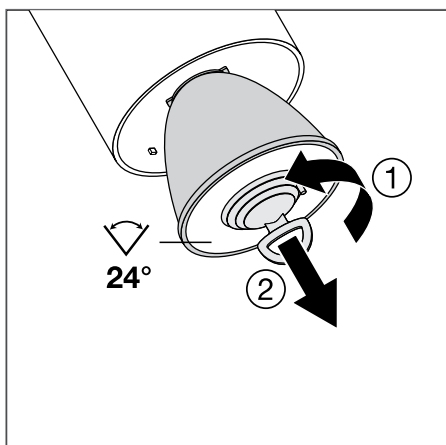

ДОПОЛНИТЕЛЬНЫЕ СВЕДЕНИЯ

Наименование продукта	Класс	Артикул (EAN)	ЗАМЕЧАНИЕ	W	lm	lm/W	K	L70¹	L80¹	CRI	CRI	No.	Д x Ш x В [мм]		No.
													∅ x В [мм]		
TRACK SP D75 25 W 3000 K 90RA NFL WT	■	4058075113442		35W HID	25	1750	70	3000	50000	45000	24	90	770	75 x 255	1
TRACK SP D75 25 W 4000 K 90RA NFL WT	■	4058075113466		35W HID	25	1900	75	4000	50000	45000	24	90	770	75 x 255	1
TRACK SP D75 25 W 3000 K 90RA NFL BK	■	4058075113565		35W HID	25	1750	75	3000	50000	45000	24	90	770	75 x 255	-
TRACK SP D75 25 W 4000 K 90RA NFL BK	■	4058075113589		35W HID	25	1900	80	4000	50000	45000	24	90	770	75 x 255	-
TRACK SP D75 25 W 3000 K 90RA NFL GY	■	4058075113688		35W HID	25	1750	75	3000	50000	45000	24	90	770	75 x 255	-
TRACK SP D75 25 W 4000 K 90RA NFL GY	■	4058075113701		35W HID	25	1900	75	4000	50000	45000	24	90	770	75 x 255	-
TRACK SP D85 35 W 3000 K 90RA NFL WT	■	4058075113480		50WHID	35	2660	70	3000	50000	45000	24	90	1020	85 x 267	-
TRACK SP D85 35 W 4000 K 90RA NFL WT	■	4058075113503		50WHID	35	2800	75	4000	50000	45000	24	90	1020	85 x 267	-
TRACK SP D85 35 W 3000 K 90RA NFL BK	■	4058075113602		50WHID	35	2660	75	3000	50000	45000	24	90	1020	85 x 267	-
TRACK SP D85 35 W 4000 K 90RA NFL BK	■	4058075113626		50WHID	35	2800	80	4000	50000	45000	24	90	1020	85 x 267	-
TRACK SP D85 35 W 3000 K 90RA NFL GY	■	4058075113725		50W HID	35	2660	75	3000	50000	45000	24	90	1020	85 x 267	-
TRACK SP D85 35 W 4000 K 90RA NFL GY	■	4058075113749		50W HID	35	2800	75	4000	50000	45000	24	90	1020	85 x 267	-
TRACK SP D95 55 W 3000 K 90RA NFL WT	■	4058075113527		70W HID	55	4000	70	3000	50000	45000	24	90	1520	95 x 297	-
TRACK SP D95 55 W 4000 K 90RA NFL WT	■	4058075113541		70W HID	55	4200	75	4000	50000	45000	24	90	1520	95 x 297	-
TRACK SP D95 55 W 3000 K 90RA NFL BK	■	4058075113640		70W HID	55	4000	75	3000	50000	45000	24	90	1520	95 x 297	2
TRACK SP D95 55 W 4000 K 90RA NFL BK	■	4058075113664		70W HID	55	4200	80	4000	50000	45000	24	90	1520	95 x 297	2
TRACK SP D95 55 W 3000 K 90RA NFL GY	■	4058075113763		70W HID	55	4000	75	3000	50000	45000	24	90	1520	95 x 297	3
TRACK SP D95 55 W 4000 K 90RA NFL GY	■	4058075113787		70W HID	55	4200	75	4000	50000	45000	24	90	1520	95 x 297	3

¹ t [q]: L70/B50 @ 25 °C (Ta) / t [q]: L80/B10 @ 25 °C (Ta)