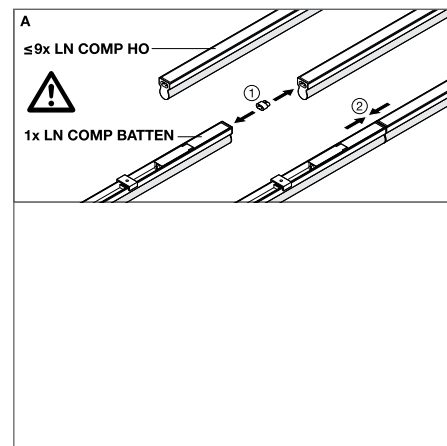

* Относится только к версиям Linear Compact HO и Switch

¹ Подробные условия гарантии см. www.ledvance.com.ru/для-потребителей/услуги/гарантия/index.jsp

Изображения в каталоге приведены для иллюстрации. Для получения информации о размерах и цветах см. таблицу данных.