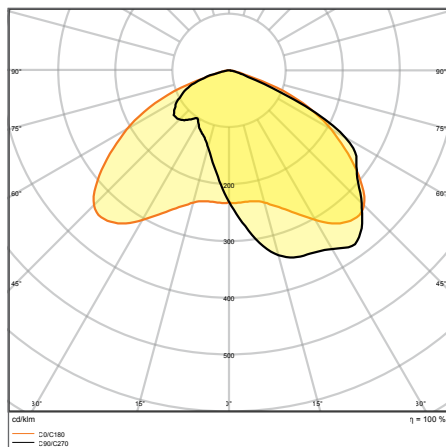

SL FLEX LA RW35ST P 158W 740 WAL