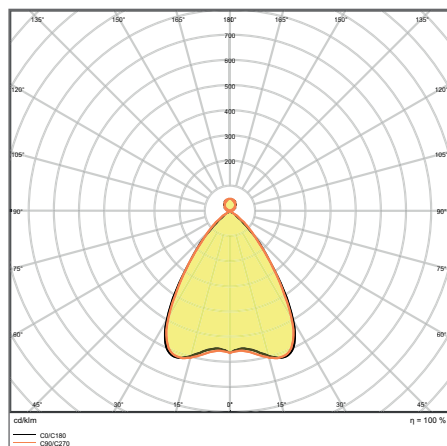

ДОПОЛНИТЕЛЬНЫЕ СВЕДЕНИЯ

LN INDV D/I 1500 56 W 4000 K EM