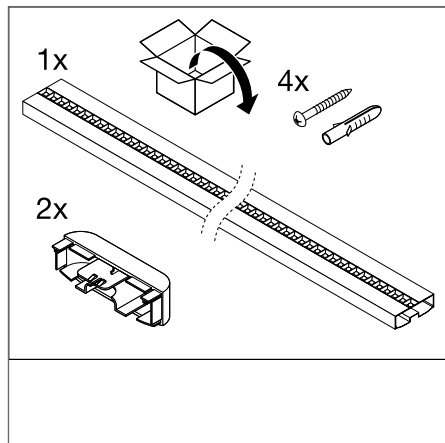

ДОПОЛНИТЕЛЬНЫЕ СВЕДЕНИЯ

LN INDV D 1500 48 W 4000 K DALI

* Примечание: дополнительный аксессуар, приобретается отдельно.

¹ Сертификат ENEC применим исключительно к версиям светильников ВКЛ/ВЫКЛ. Версии с DALI, датчиком движения, версия для аварийного освещения, версия для сквозного подключения не подлежат данному сертификату.

² Подробные условия гарантии см. www.ledvance.com.ru/для-потребителей/услуги/гарантия/index.jsp

Изображения в каталоге приведены для иллюстрации. Для получения информации о размерах и цветах см. таблицу данных.