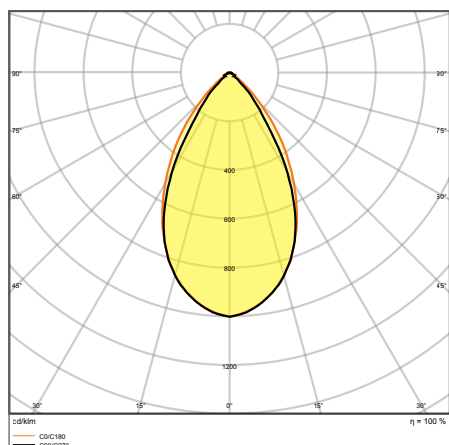

ДОПОЛНИТЕЛЬНЫЕ СВЕДЕНИЯ

LB FLEX 1500 P 105W 840 N