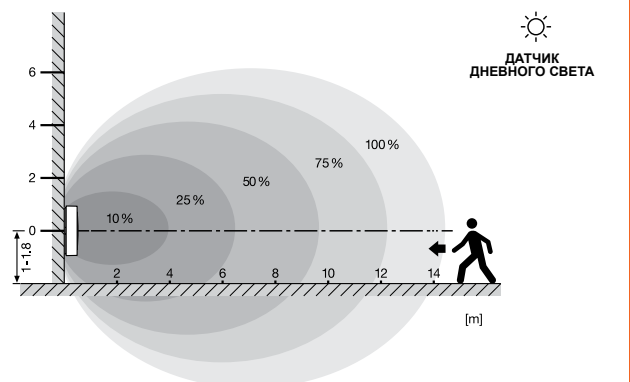

ДАТЧИКИ ДЛЯ ЭФФЕКТИВНОСТИ И БЕЗОПАСНОСТИ

Светильники LEDVANCE SURFACE BULKHEAD и CIRCULAR доступны в современном исполнении с датчиками. Гибкая система позволяет настроить комфортное и безопасное освещение под ваши нужды, сохраняя при этом максимальную эффективность:

- Высокочастотный датчик движения
- Четырехступенчатый режим работы при снижении уровня дневного света: активация настраивается в диапазоне от 2 до 50 люкс.
- Датчик движения с широким углом детектирования (для настенного и потолочного монтажа); 5 уровней настройки в пределах от 10% до 100%.
- Время задержки от 5 сек. до 30 минут.

Настраиваемый датчик движения