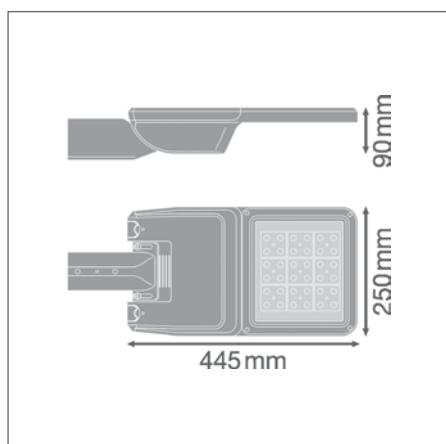

ДОПОЛНИТЕЛЬНЫЕ СВЕДЕНИЯ

STREETLIGHT FLEX SMALL RV25ST

Уличный светильник с IP66 и светоотдачей до 144 лм/Вт

Наименование продукта	Класс	Артикул (EAN)	W	lm	lm/w	K	L90²	△	CRI	IK	g	Д x Ш x В [мм]	Ø x В [мм]
SL FLEX SM RV25ST P 13W 727 WAL	■	4058075552234	13	1650	127	2700	100000	25 x 145	70	IK08	4400	445 x 250 x 90	
SL FLEX SM RV25ST P 13W 730 WAL	■	4058075552241	13	1700	131	3000	100000	25 x 145	70	IK08	4400	445 x 250 x 90	
SL FLEX SM RV25ST P 13W 740 WAL	■	4058075552258	13	1780	137	4000	100000	25 x 145	70	IK08	4400	445 x 250 x 90	
SL FLEX SM RV25ST P 25W 727 WAL	■	4058075552265	25	3270	131	2700	100000	25 x 145	70	IK08	4500	445 x 250 x 90	
SL FLEX SM RV25ST P 25W 730 WAL	■	4058075552272	25	3370	135	3000	100000	25 x 145	70	IK08	4500	445 x 250 x 90	
SL FLEX SM RV25ST P 25W 740 WAL	■	4058075552289	25	3550	141	4000	100000	25 x 145	70	IK08	4500	445 x 250 x 90	
SL FLEX SM RV25ST P 36W 727 WAL	■	4058075552296	36	4850	135	2700	100000	25 x 145	70	IK08	4500	445 x 250 x 90	
SL FLEX SM RV25ST P 36W 730 WAL	■	4058075552302	36	4950	138	3000	100000	25 x 145	70	IK08	4500	445 x 250 x 90	
SL FLEX SM RV25ST P 36W 740 WAL	■	4058075552319	36	5180	144	4000	100000	25 x 145	70	IK08	4500	445 x 250 x 90	

¹ t [°]: L70/B50 @ 25 °C (Ta) / t [°]: L80/B10 @ 25 °C (Ta)