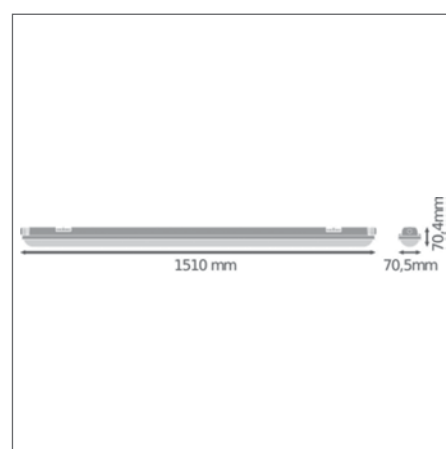

¹ Подробные условия гарантии см. www.ledvance.com.ru/для-потребителей/услуги/гарантия/index.jsp

Изображения в каталоге приведены для иллюстрации. Для получения информации о размерах и цветах см. таблицу данных.