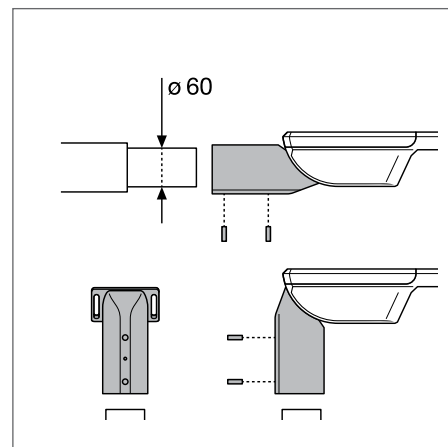

¹ Подробные условия гарантии см. www.ledvance.com.ru/для-потребителей/услуги/гарантия/index.jsp

Изображения в каталоге приведены для иллюстрации. Для получения информации о размерах и цветах см. таблицу данных.