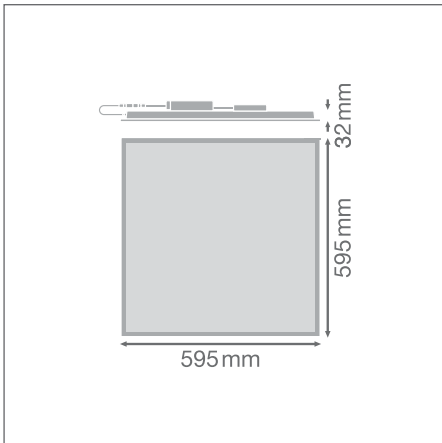

Изображения в каталоге приведены для иллюстрации. Для получения информации о размерах и цветах см. таблицу данных.

ДОПОЛНИТЕЛЬНЫЕ СВЕДЕНИЯ

PANEL COMFORT CRI 90 600 / 625 UGR<19

Встраиваемый светильник с CRI 90, выбором мощности и CCT