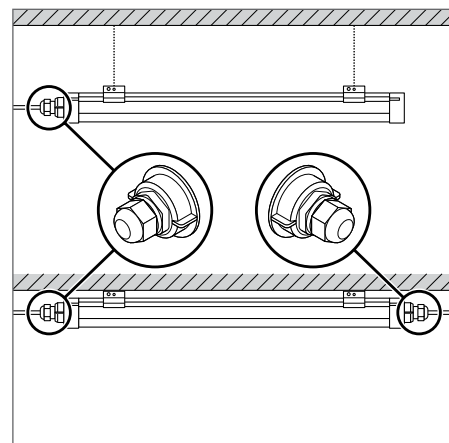

ДОПОЛНИТЕЛЬНЫЕ СВЕДЕНИЯ

DAMP PROOF COMPACT GEN 2

Современный пылевлагозащищенный светильник с изменяемой мощностью и световым потоком

Наименование продукта	Класс	Артикул (EAN)	SAME-НЯЕТ	W	lm	lm/W	K	L70¹	°	g	Д x Ш x В [мм]	Ø x В [мм]
DP Comp 600 V 16W 840 IP66	■	4058075740853	2 x 18 Вт ЛЛ	16	1920	120	4000	75000	120	400	643 x 60 x 53	
DP Comp 1200 V 33W 840 IP66 PS	■	4058075740877	2 x 36 Вт ЛЛ	33	3960	123	4000	75000	120	600	1243 x 60 x 53	
DP Comp 1500 V 50W 840 IP66 PS	■	4058075740891	2 x 58 Вт ЛЛ	50	6100	123	4000	75000	120	800	1543 x 60 x 53	

DAMP PROOF COMPACT THROUGHWIRING GEN 2

Современный пылевлагозащищенный светильник с кабелем сквозного подключения и изменяемым световым потоком

Наименование продукта	Класс	Артикул (EAN)	SAME-НЯЕТ	W	lm	lm/W	K	L70¹	°	g	Д x Ш x В [мм]	Ø x В [мм]
DP Comp TH 1200 V 33W 840 IP66 PS	■	4058075740914	2 x 36 Вт ЛЛ	33	3960	123	4000	75000	120	900	1285 x 60 x 53	
DP Comp TH 1200 V 33W 865 IP66 PS	■	4058075740952	2 x 36 Вт ЛЛ	33	3960	123	6500	75000	120	900	1285 x 60 x 53	
DP Comp TH 1500 V 50W 840 IP66 PS	■	4058075740938	2 x 58 Вт ЛЛ	50	6100	123	4000	75000	120	1000	1585 x 60 x 53	
DP Comp TH 1500 V 50W 865 IP66 PS	■	4058075740976	2 x 58 Вт ЛЛ	50	6100	123	6500	75000	120	1000	1585 x 60 x 53	
DP Comp TH 1500 V 62W 840 IP66	■	4058075740990	3 x 58 Вт ЛЛ	62	7500	120	4000	55000	120	1000	1585 x 60 x 53	

¹ t [c]: L70/B50 @ 25 °C (Ta) / t [c]: L80/B10 @ 25 °C (Ta)