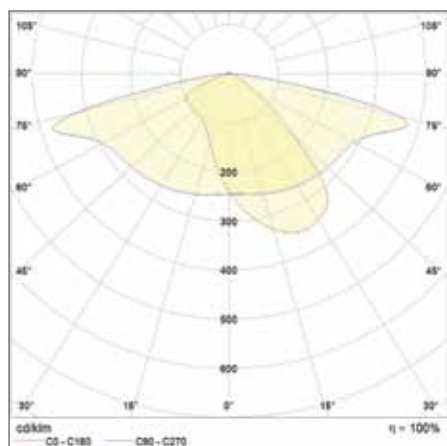

ДОПОЛНИТЕЛЬНЫЕ СВЕДЕНИЯ

SL AREA SM V 30W 727 RV20ST GY