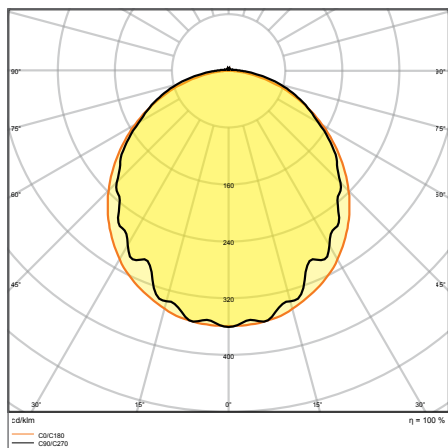

ДОПОЛНИТЕЛЬНЫЕ СВЕДЕНИЯ

DP S 1200 32W 840 IP65 GY

¹ Подробные условия гарантии см. www.ledvance.com.ru/для-потребителей/услуги/гарантия/index.jsp

Изображения в каталоге приведены для иллюстрации. Для получения информации о размерах и цветах см. таблицу данных.