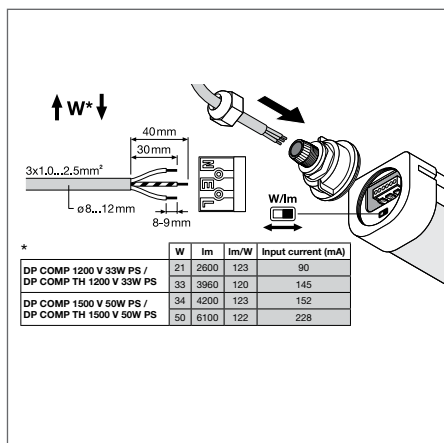

ДОПОЛНИТЕЛЬНЫЕ СВЕДЕНИЯ

DAMP PROOF COMPACT GEN 2

Современный пылевлагозащищенный светильник с изменяемой мощностью и световым потоком

Наименование продукта	Класс	Артикул (EAN)	SAME-НЯЕТ	W	lm	lm/W	K	L70¹	°	g	Д x Ш x В [мм]	Ø x В [мм]
DP Comp 600 V 16W 840 IP66	■	4058075740853	2 x 18 Вт ЛЛ	16	1920	120	4000	75000	120	400	643 x 60 x 53	
DP Comp 1200 V 33W 840 IP66 PS	■	4058075740877	2 x 36 Вт ЛЛ	33	3960	123	4000	75000	120	600	1243 x 60 x 53	
DP Comp 1500 V 50W 840 IP66 PS	■	4058075740891	2 x 58 Вт ЛЛ	50	6100	123	4000	75000	120	800	1543 x 60 x 53	

DAMP PROOF COMPACT THROUGHWIRING GEN 2

Современный пылевлагозащищенный светильник с кабелем сквозного подключения и изменяемым световым потоком

Наименование продукта	Класс	Артикул (EAN)	SAME-НЯЕТ	W	lm	lm/W	K	L70¹	°	g	Д x Ш x В [мм]	Ø x В [мм]
DP Comp TH 1200 V 33W 840 IP66 PS	■	4058075740914	2 x 36 Вт ЛЛ	33	3960	123	4000	75000	120	900	1285 x 60 x 53	
DP Comp TH 1200 V 33W 865 IP66 PS	■	4058075740952	2 x 36 Вт ЛЛ	33	3960	123	6500	75000	120	900	1285 x 60 x 53	
DP Comp TH 1500 V 50W 840 IP66 PS	■	4058075740938	2 x 58 Вт ЛЛ	50	6100	123	4000	75000	120	1000	1585 x 60 x 53	
DP Comp TH 1500 V 50W 865 IP66 PS	■	4058075740976	2 x 58 Вт ЛЛ	50	6100	123	6500	75000	120	1000	1585 x 60 x 53	
DP Comp TH 1500 V 62W 840 IP66	■	4058075740990	3 x 58 Вт ЛЛ	62	7500	120	4000	55000	120	1000	1585 x 60 x 53	

¹ t [c]: L70/B50 @ 25 °C (Ta) / t [c]: L80/B10 @ 25 °C (Ta)