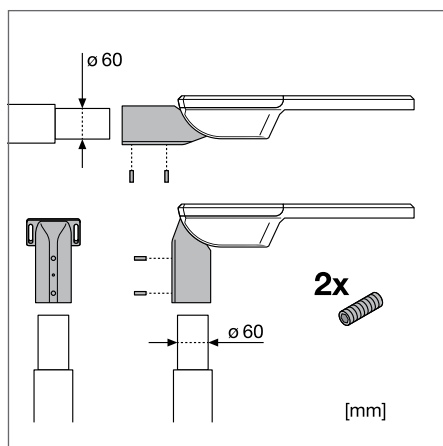

ДОПОЛНИТЕЛЬНЫЕ СВЕДЕНИЯ

SL FLEX SM RV25ST P 36W 740 WAL

¹ Подробные условия гарантии см. www.ledvance.com.ru/для-потребителей/услуги/гарантия/index.jsp

Изображения в каталоге приведены для иллюстрации. Для получения информации о размерах и цветах см. таблицу данных.