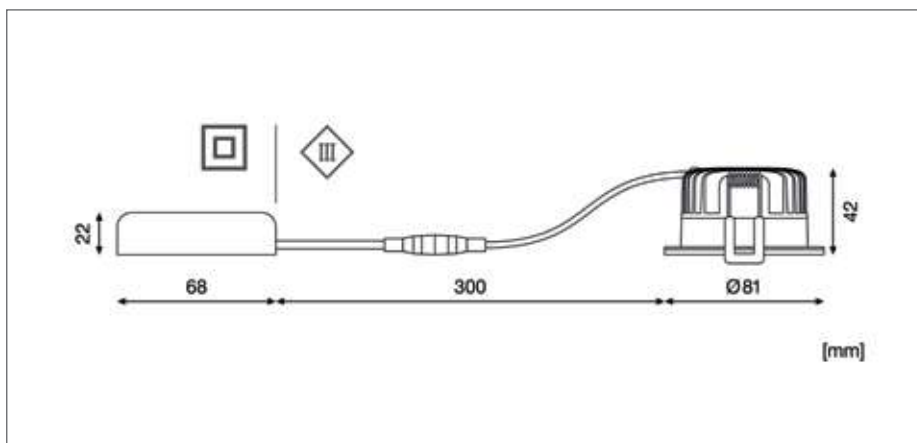

ДОПОЛНИТЕЛЬНЫЕ СВЕДЕНИЯ

	✓	✓	✓	○
	ON	ON	ON	ON
	1 2	1 2	1 2	1 2
Current (CC)	85 mA	140 mA	180 mA	140 mA
Power	4 W	6 W	8 W	6 W
% rated lumen	50 %	80 %	100 %	80 %