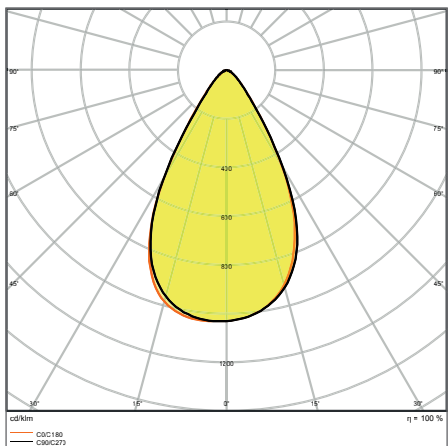

ДОПОЛНИТЕЛЬНЫЕ СВЕДЕНИЯ

FL PFM SYM 60 290W4000K BK