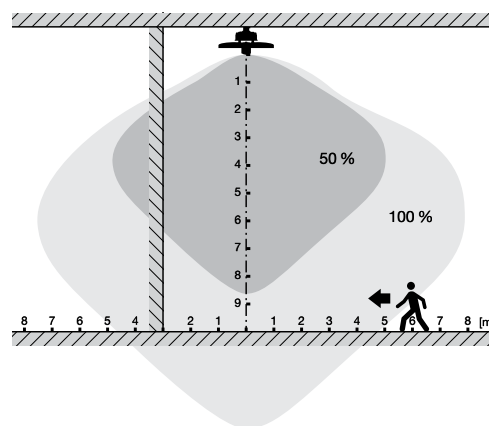

ЗОНА ОБНАРУЖЕНИЯ   **ВРЕМЯ ЗАДЕРЖКИ**   **ДАТЧИК ОСВЕЩЕННОСТИ**   **УРОВЕНЬ ДИММИРОВАНИЯ**

●	100 %
○	5 %

●	●	30 с
●	○	1 мин
○	●	5 мин
○	○	10 мин

●	Выкл.
○	100 лк

●	●	Выкл.
○	●	10 %
●	○	30 %