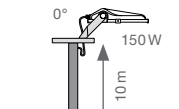

ОСВЕЩЕНИЕ БОЛЬШИХ ПЛОЩАДЕЙ И СПОРТИВНЫХ ОБЪЕКТОВ

FLOODLIGHT MAX: САМЫЙ ВЫСОКИЙ СВЕТОВОЙ ПОТОК

Чрезвычайно прочный и модульный высокомогущный прожектор с четырьмя вариантами угла рассеивания и световым потоком до 164 000 люмен. Подходит для замены светильников под газоразрядные лампы высокого давления мощностью до 2 кВт.

PERFORMANCE CLASS

Стр. 192

Симметричный 10°
Освещение небольших участков с очень высокими требованиями к уровню освещенности

2500 lx $U_0 > 0.7$

Симметричный 30°
Освещение спортивных комплексов и территорий, для которых требуется высокий уровень освещенности

300 lx $U_0 > 0.7$

Симметричный 60°
Освещение спортивных комплексов и территорий, для которых требуется высокий или средний уровень освещенности

120 lx $U_0 > 0.7$

Асимметричный широкий угол 50°x110°
Освещение площадей, парковок и спортивных комплексов

20 lx $U_0 > 0.25$

Изображены типичные результаты применения с установленными изделиями. Серая точка показывает положение столба.

FLOODLIGHT PERFORMANCE: МОЩНЫЙ И ТОЧНЫЙ

Очень надежные и эффективные прожекторы, со световой эффективностью до 140 лм/Вт. Доступны четыре варианта распределения света и варианты светового потока в диапазоне от 6 300 до 40 800 люмен, идеально подходят как для замены обычных светильников, так и для новых установок.

PERFORMANCE CLASS

Стр. 196

Асимметричный широкий угол 55° x 110°
Освещение площадок, парковок, спортивных комплексов и фасадов

20 lx $U_0 > 0.25$

Асимметричный с очень широким углом 45° x 140°
Освещение площадей, парковок, и (промышленных) дорог с широким расстоянием между мачтами

20 lx $U_0 > 0.25$

Кругло-симметричный 30°
Освещение спортивных комплексов и площадей, для которых требуется высокий уровень освещенности

200 lx $U_0 > 0.5$