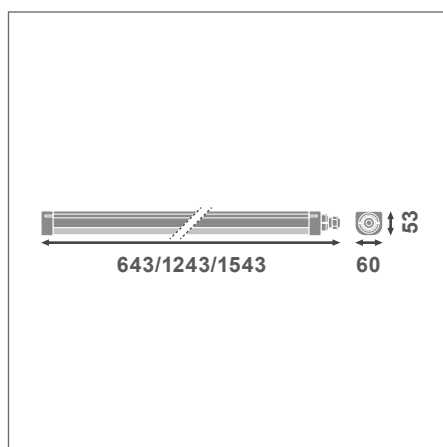

ДОПОЛНИТЕЛЬНЫЕ СВЕДЕНИЯ

DP COMP 1200 V 33W 840 IP66 PS

¹ Подробные условия гарантии см. www.ledvance.com.ru/для-потребителей/услуги/гарантия/index.jsp

Изображения в каталоге приведены для иллюстрации. Для получения информации о размерах и цветах см. таблицу данных.