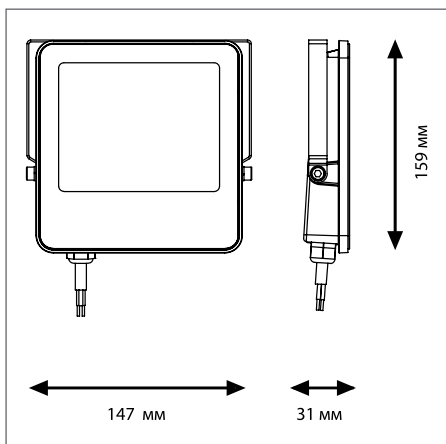

ДОПОЛНИТЕЛЬНЫЕ СВЕДЕНИЯ

ECO CLASS FLOODLIGHT

Прожектор

Наименование продукта	Класс	Артикул (EAN)	W	lm	K	L70	Д x Ш x В [мм] Ø x В [мм]
ECOCLASS FL G2 10W 740	■	4058075709218	10	900	4000	30 000	33 x 116 x 136
ECOCLASS FL G2 10W 765	■	4058075709232	10	900	6500	30 000	33 x 116 x 136
ECOCLASS FL G2 20W 740	■	4058075709256	20	1800	4000	30 000	35 x 123 x 150
ECOCLASS FL G2 20W 765	■	4058075709270	20	1800	6500	30 000	35 x 123 x 150
ECOCLASS FL G2 30W 740	■	4058075709294	30	2700	4000	30 000	35 x 152 x 176
ECOCLASS FL G2 30W 765	■	4058075709317	30	2700	6500	30 000	35 x 152 x 176
ECOCLASS FL G2 50W 740	■	4058075709331	50	4500	4000	30 000	36 x 188 x 211
ECOCLASS FL G2 50W 765	■	4058075709355	50	4500	6500	30 000	36 x 188 x 211
ECOCLASS FL G2 100W 740	■	4058075709379	100	9000	4000	30 000	42 x 258 x 284
ECOCLASS FL G2 100W 765	■	4058075709393	100	9000	6500	30 000	42 x 258 x 284
ECOCLASS FL G2 150W 740	■	4058075709416	150	13500	4000	30 000	49 x 307 x 326
ECOCLASS FL G2 150W 765	■	4058075709430	150	13500	6500	30 000	49 x 307 x 326
ECOCLASS FL G2 200W 740	■	4058075709454	200	18000	4000	30 000	58 x 362 x 382
ECOCLASS FL G2 200W 765	■	4058075709478	200	18000	6500	30 000	58 x 362 x 382
NEW FL ECO 10W/740 230V BK	■	4099854136924	10	1000	4000	20 000	103 x 23,5 x 104
NEW FL ECO 10W/765 230V BK	■	4099854136948	10	1000	6500	20 000	103 x 23,5 x 104
NEW FL ECO 20W/740 230V BK	■	4099854136962	20	2000	4000	20 000	125 x 25 x 125
NEW FL ECO 20W/765 230V BK	■	4099854136986	20	2000	6500	20 000	125 x 25 x 125
NEW FL ECO 30W/740 230V BK	■	4099854137006	30	3000	4000	20 000	150 x 24 x 150
NEW FL ECO 30W/765 230V BK	■	4099854137020	30	3000	6500	20 000	150 x 24 x 150
NEW FL ECO 50W/740 230V BK	■	4099854137044	50	5000	4000	20 000	185 x 37 x 185
NEW FL ECO 50W/765 230V BK	■	4099854137068	50	5000	6500	20 000	185 x 37 x 185
NEW FL ECO 100W/740 230V BK	■	4099854137082	100	10000	4000	20 000	280 x 41 x 265
NEW FL ECO 100W/765 230V BK	■	4099854137105	100	10000	6500	20 000	280 x 41 x 265