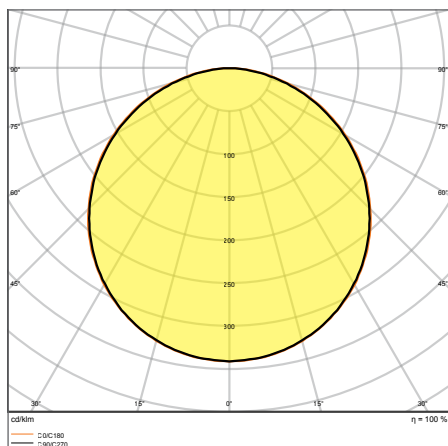

ДОПОЛНИТЕЛЬНЫЕ СВЕДЕНИЯ

PL COMP 600 V 33W 830 U19