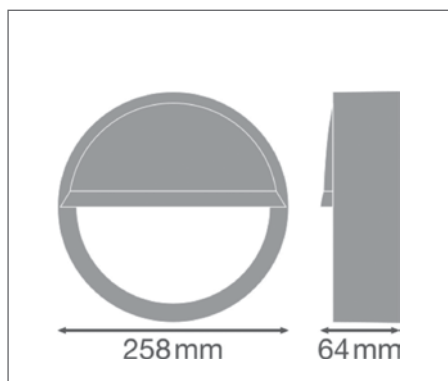

ДОПОЛНИТЕЛЬНЫЕ СВЕДЕНИЯ

SURFACE BULKHEAR EYELID

Накладное кольцо-крышка с экраном (IK10)

Наименование продукта	Артикул (EAN)	Д x Ш x В [мм] Ø x В [мм]	Материал	Цвет	Иконка	Иконка	Иконка
SF BLKH EYELID 250 WT	4058075375482	258 x 64	Поликарбонат (PC)/ Поликарбонат (PC)	Белый	210	1	3
SF BLKH EYELID 250 BK	4058075375505	258 x 64	Поликарбонат (PC)/ Поликарбонат (PC)	Черный	210	1	4
SF BLKH EYELID 300 WT	4058075375529	308 x 65	Поликарбонат (PC)/ Поликарбонат (PC)	Белый	280	1	3
SF BLKH EYELID 300 BK	4058075375543	308 x 65	Поликарбонат (PC)/ Поликарбонат (PC)	Черный	280	1	4