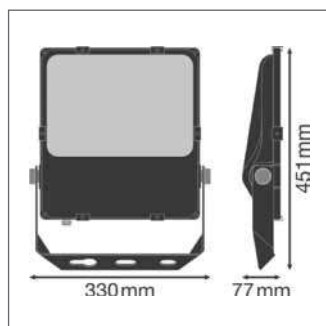

ДОПОЛНИТЕЛЬНЫЕ СВЕДЕНИЯ

150 W

¹ t [°]: L70/B50 @ 25 °C (Ta) / t [°]: L80/B10 @ 25 °C (Ta)