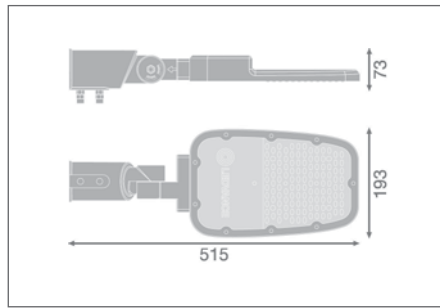

ДОПОЛНИТЕЛЬНЫЕ СВЕДЕНИЯ

STREETLIGHT AREA

Базовый энергоэффективный светильник для уличного освещения