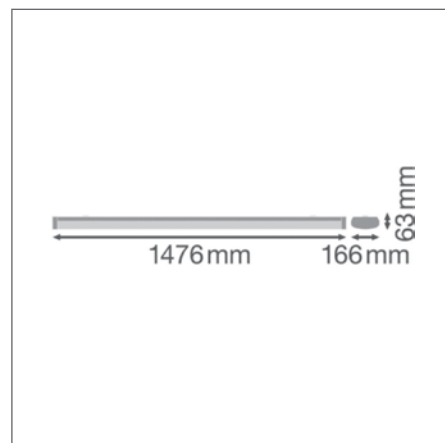

ДОПОЛНИТЕЛЬНЫЕ СВЕДЕНИЯ

LINEAR SURFACE IP44 GEN 2/ LINEAR SURFACE IP44 DALI

Надежный светильник с IP44 с прямым светораспределением и встроенным драйвером для установки на поверхность, до 137 лм/Вт

Наименование продукта	Класс	Артикул (EAN)	3-ФАЗ-НОСТЬ	W	lm	lm/W	K	L80¹	△	CRI	IP	g	Д x Ш x В [мм]	
													Ø x В [мм]	
LN SF 600 P 18W 830 WT IP44	■	4058075733152		2 × 14W FL 18	2250	125	3000	70000	110	—	≥80	IP44	1400	608 × 166 × 63
LN SF 600 P 18W 840 WT IP44	■	4058075733091		2 × 14W FL 18	2430	135	4000	70000	110	—	≥80	IP44	1400	608 × 166 × 63
LN SF 1200 P 32W 830 WT IP44	■	4058075733176		2 × 28W FL 32	4160	130	3000	70000	110	—	≥80	IP44	2400	1176 × 166 × 63
LN SF 1200 P 32W 840 WT IP44	■	4058075733114		2 × 28W FL 32	4384	137	4000	70000	110	—	≥80	IP44	2400	1176 × 166 × 63
LN SF 1500 P 45W 830 WT IP44	■	4058075733190		2 × 49W FL 45	5850	130	3000	70000	110	—	≥80	IP44	3000	1476 × 166 × 63
LN SF 1500 P 45W 840 WT IP44	■	4058075733138		2 × 49W FL 45	6165	137	4000	70000	110	—	≥80	IP44	3000	1476 × 166 × 63
NEW LN SF 600 P 18W 830 WT IP44 DALI	■	4058075733398		2 × 14W FL 18	2340	130	3000	70000	110	DALI-2	≥80	IP44	1400	608 × 166 × 63
NEW LN SF 600 P 18W 840 WT IP44 DALI	■	4058075733336		2 × 14W FL 18	2466	137	4000	70000	110	DALI-2	≥80	IP44	1400	608 × 166 × 63
NEW LN SF 1200 P 32W 830 WT IP44 DALI	■	4058075733411		2 × 28W FL 32	4160	130	3000	70000	110	DALI-2	≥80	IP44	2400	1176 × 166 × 63
NEW LN SF 1200 P 32W 840 WT IP44 DALI	■	4058075733350		2 × 28W FL 32	4384	137	4000	70000	110	DALI-2	≥80	IP44	2400	1176 × 166 × 63
NEW LN SF 1500 P 45W 830 WT IP44 DALI	■	4058075733435		2 × 49W FL 45	5850	130	3000	70000	110	DALI-2	≥80	IP44	3000	1476 × 166 × 63
NEW LN SF 1500 P 45W 840 WT IP44 DALI	■	4058075733374		2 × 49W FL 45	6165	137	4000	70000	110	DALI-2	≥80	IP44	3000	1476 × 166 × 63