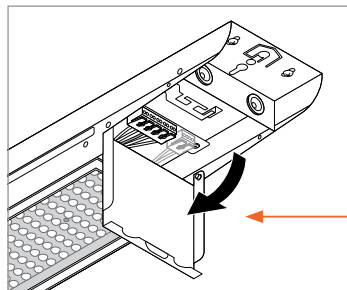

Сквозной тросовый подвес

* не включено
11 [h]: L70/B50 @ 25 °C Па

УДОБСТВО И ЭКОНОМИЯ ВРЕМЕНИ: ПОДКЛЮЧЕНИЕ

Доступ к торцевым крышкам и подключение питания без использования инструментов. Вмонтированная скоба для предотвращения натяжения кабеля делает монтаж еще проще.