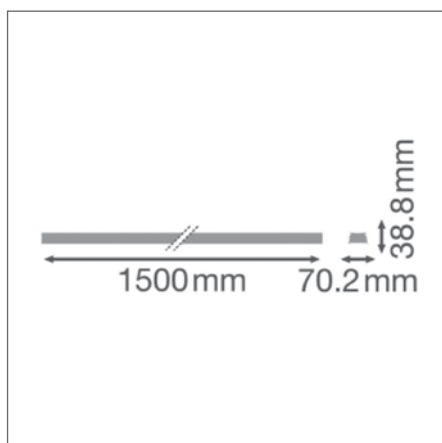

ДОПОЛНИТЕЛЬНЫЕ СВЕДЕНИЯ

Наименование продукта	Класс	Артикул (EAN)		Д x Ш x В [мм] Ø x В [мм]	МАТЕРИАЛ	ЦВЕТ
TRUSYS FLEX P RAIL 1500 5P WT	■	4058075781689	1600	1650 x 70.2 x 38.8	Сталь	Белый
TRUSYS FLEX P RAIL 1500 5P END WT	■	4058075781740	1400	1500 x 70.2 x 38.8	Сталь	Белый
TRUSYS FLEX P RAIL 3000 5P WT	■	4058075781764	3000	3150 x 70.2 x 38.8	Сталь	Белый
TRUSYS FLEX P RAIL 4500 5P WT	■	4058075793163	4200	4650 x 70.2 x 38.8	Сталь	Белый