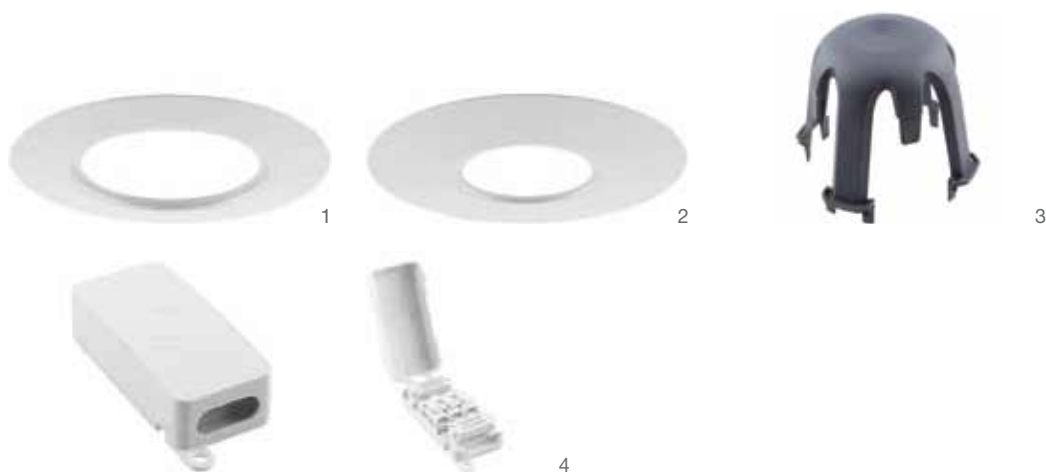

SPOT АКССЕСУАРЫ

SPOT RING

Дополнительное кольцо для уменьшения существующих отверстий

СВЕДЕНИЯ О ПРОДУКТЕ

- Материал: листовая сталь
- Подходит только к LEDVANCE SPOT для вырезов 68 мм
- Пружины с силиконовой накладкой

ПРЕИМУЩЕСТВА ПРОДУКТА

- Ретрофит: замена старых светильников благодаря самым технологичным LEDVANCE SPOT FIX или ADJ
- Стандартные: уменьшают размер отверстий до стандартных 68 мм
- Универсальные: кольца для отверстий от $\varnothing 68 - \varnothing 115$ мм и $\varnothing 115 - \varnothing 160$ мм

СФЕРЫ ПРИМЕНЕНИЯ

- Изменение существующих отверстий во встроенных потолках