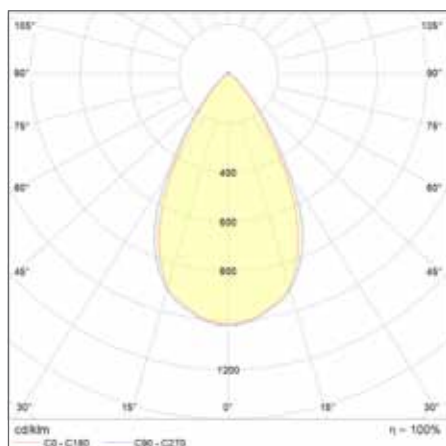

DL SURFACE DN 250 P 45W 840 60D IP65