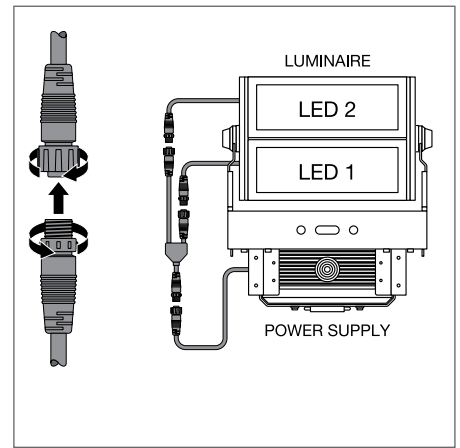

ДОПОЛНИТЕЛЬНЫЕ СВЕДЕНИЯ

FL MAX LUM P 600W 757 ASYM50x110WAL