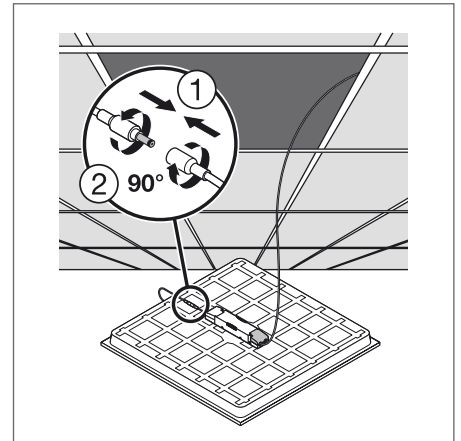

ДОПОЛНИТЕЛЬНЫЕ СВЕДЕНИЯ

PANEL COMFORT 600 / 625 / 1200 PS

Встраиваемый светильник

Наименование продукта	Класс	Артикул (EAN)	ЗАМЕЧАНИЕ	W	lm	lm/W	K	L80	°	CRI	IP	⌋	Ⓘ	Д x Ш x В [мм]	⚡ No.	
NEW PL CMFT 600 P 28 W 830 PS	■	4099854014192		4 × 18 W FL	28	3640	130	3000	70000	110	80	20/40	—	1700	595 × 595 × 32	1
NEW PL CMFT 600 P 28 W 840 PS	■	4099854014215		4 × 18 W FL	28	3640	130	4000	70000	110	80	20/40	—	1700	595 × 595 × 32	1
NEW PL CMFT 600 P 33 W 830 PS	■	4099854014864		4 × 18 W FL	33	4320	130	3000	70000	110	80	20/40	—	1700	595 × 595 × 32	1
NEW PL CMFT 600 P 33 W 840 PS	■	4099854014888		4 × 18 W FL	33	4320	130	4000	70000	110	80	20/40	—	1700	595 × 595 × 32	1
NEW PL CMFT 600 P 33 W 865 PS	■	4099854014901		4 × 18 W FL	33	4320	130	6500	70000	110	80	20/40	—	1700	595 × 595 × 32	1
NEW PL CMFT 625 P 28 W 830 PS	■	4099854014253		4 × 18 W FL	28	3640	130	3000	70000	110	80	20/40	—	2000	620 × 620 × 32	2
NEW PL CMFT 625 P 28 W 840 PS	■	4099854014277		4 × 18 W FL	28	3640	130	4000	70000	110	80	20/40	—	2000	620 × 620 × 32	2
NEW PL CMFT 625 P 33 W 830 PS	■	4099854014642		4 × 18 W FL	33	4320	130	3000	70000	110	80	20/40	—	2100	620 × 620 × 32	2
NEW PL CMFT 625 P 33 W 840 PS	■	4099854014666		4 × 18 W FL	33	4320	130	4000	70000	110	80	20/40	—	2100	620 × 620 × 32	2
NEW PL CMFT 1200 P 33 W 830 PS	■	4099854002731		2 × 36 W FL	33	4320	130	3000	70000	110	80	20/40	—	2800	1195 × 295 × 11	3
NEW PL CMFT 1200 P 33 W 840 PS	■	4099854003981		2 × 36 W FL	33	4320	130	4000	70000	110	80	20/40	—	2800	1195 × 295 × 11	3