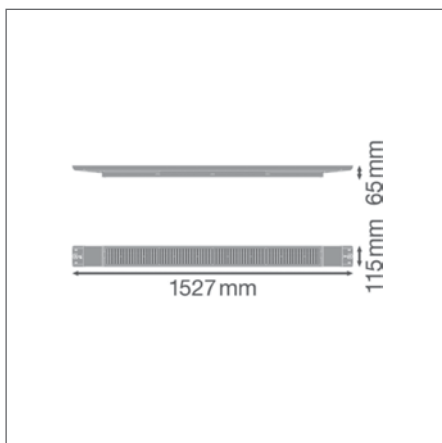

ДОПОЛНИТЕЛЬНЫЕ СВЕДЕНИЯ

LOW BAY FLEX

Светильники для малых и средних высот со светоотдачей до 160 лм/Вт

Наименование продукта	Класс	Артикул (EAN)	ЗАМЕ-НИТЕ	W	lm	lm/W	K	L70	°	°	°	D x Ш x B [мм]	Ø x B [мм]		
														3400	1236 x 115 x 65
LB FLEX 1200 P 42W 840 W	■	4058075676060	2 x 58 Вт ЛЛ	42	6510	155	4000	100000	90	—	3400	1236 x 115 x 65	—		
LB FLEX 1200 P 42W 840 VW	■	4058075676084	2 x 58 Вт ЛЛ	42	6510	155	4000	100000	120	—	3400	1236 x 115 x 65	—		
LB FLEX 1200 P 73W 840 W	■	4058075676107	4 x 58 Вт ЛЛ	73	11315	155	4000	100000	90	—	3400	1236 x 115 x 65	—		
LB FLEX 1200 P 73W 840 VW	■	4058075676121	4 x 58 Вт ЛЛ	73	11315	155	4000	100000	120	—	3400	1236 x 115 x 65	—		
LB FLEX 1500 P 105W 840 N	■	4058075676244	4 x 80 Вт ЛЛ	105	16800	160	4000	100000	60	—	4450	1527 x 115 x 65	—		
LB FLEX 1500 P 105W 840 W	■	4058075676268	4 x 80 Вт ЛЛ	105	16800	160	4000	100000	90	—	4450	1527 x 115 x 65	—		
LB FLEX 1500 P 105W 840 VW	■	4058075676282	4 x 80 Вт ЛЛ	105	16800	160	4000	100000	120	—	4450	1527 x 115 x 65	—		
LB FLEX 1200 DALI P 42W 840 W	■	4058075676145	2 x 58 Вт ЛЛ	42	6510	155	4000	100000	90	DALI	3500	1236 x 115 x 65	—		
LB FLEX 1200 DALI P 42W 840 VW	■	4058075676169	2 x 58 Вт ЛЛ	42	6510	155	4000	100000	120	DALI	3500	1236 x 115 x 65	—		
LB FLEX 1200 DALI P 73W 840 W	■	4058075676206	4 x 58 Вт ЛЛ	73	11315	155	4000	100000	90	DALI2	3500	1236 x 115 x 65	—		
LB FLEX 1200 DALI P 73W 840 VW	■	4058075676220	4 x 58 Вт ЛЛ	73	11315	155	4000	100000	120	DALI2	3500	1236 x 115 x 65	—		
LB FLEX 1500 DALI P 105W 840 N	■	4058075676305	4 x 80 Вт ЛЛ	105	16800	160	4000	100000	60	DALI2	4200	1527 x 115 x 65	—		
LB FLEX 1500 DALI P 105W 840 W	■	4058075676329	4 x 80 Вт ЛЛ	105	16800	160	4000	100000	90	DALI2	4200	1527 x 115 x 65	—		
LB FLEX 1500 DALI P 105W 840 VW	■	4058075676343	4 x 80 Вт ЛЛ	105	16800	160	4000	100000	120	DALI2	4200	1527 x 115 x 65	—		

¹ t [°]: L70/B50 @ 25 °C (Ta) / t [°]: L80/B10 @ 25 °C (Ta)