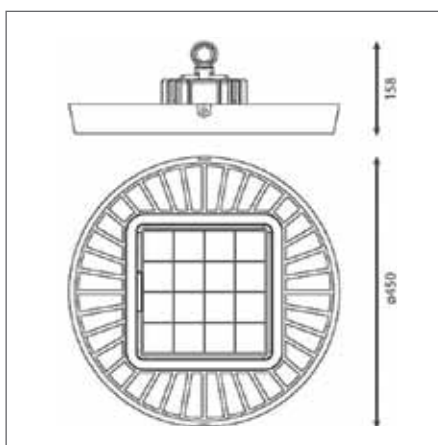

ДОПОЛНИТЕЛЬНЫЕ СВЕДЕНИЯ

HB HRO 44X94°

HIGH BAY HIGH POWER

Светильники для высоких пролетов с высоким световым потоком и эффективностью 150 лм/Вт

Наименование продукта	Класс	Артикул (EAN)	ЗАМЕЧАНИЕ	Im	lm/W	K	L70¹	L80¹	Beam angle	CRI	IK	Life (h)	Д x Ш x В [мм] Ø x В [мм]	
HB HP PFM 250W 740 IP65 30DEG	■	4058075756724		500W HID	37500	150	4000	75000	50000	30	>70	08	4700	450 x 158
HB HP PFM 250W 740 IP65 60DEG	■	4058075756731		500W HID	37500	150	4000	75000	50000	60	>70	08	4700	450 x 158
HB HP PFM 250W 740 IP65 90DEG	■	4058075756748		500W HID	37500	150	4000	75000	50000	90	>70	08	4700	450 x 158
HB HP PFM 250W 740 IP65 30DEG DALI	■	4058075756755		500W HID	37500	150	4000	75000	50000	30	>70	08	4700	450 x 158
HB HP PFM 250W 740 IP65 60DEG DALI	■	4058075756762		500W HID	37500	150	4000	75000	50000	60	>70	08	4700	450 x 158
HB HP PFM 250W 740 IP65 90DEG DALI	■	4058075756779		500W HID	37500	150	4000	75000	50000	90	>70	08	4700	450 x 158
NEW HB HP PFM 250W 765 IP65 30DEG	■	4099854122156		500W HID	37500	150	6500	75000	50000	30	>70	08	4700	450 x 158
NEW HB HP PFM 250W 765 IP65 60DEG	■	4099854122163		500W HID	37500	150	6500	75000	50000	60	>70	08	4700	450 x 158
NEW HB HP PFM 250W 765 IP65 90DEG	■	4099854122170		500W HID	37500	150	6500	75000	50000	90	>70	08	4700	450 x 158
NEW HB HP PFM 250W 765 IP65 30DEG DALI	■	4099854122187		500W HID	37500	150	6500	75000	50000	30	>70	08	4700	450 x 158
NEW HB HP PFM 250W 765 IP65 60DEG DALI	■	4099854122194		500W HID	37500	150	6500	75000	50000	60	>70	08	4700	450 x 158
NEW HB HP PFM 250W 765 IP65 90DEG DALI	■	4099854122200		500W HID	37500	150	6500	75000	50000	90	>70	08	4700	450 x 158
NEW HB HP PFM 150W 740 IP65 44x94DEG	■	4099854200526		250W HID	22500	150	4000	75000	50000	44°94°(HRO)	>70	08	4700	450 x 158
NEW HB HP PFM 150W 765 IP65 44x94DEG	■	4099854200533		250W HID	22500	150	6500	75000	50000	44°94°(HRO)	>70	08	4700	450 x 158
NEW HB HP PFM EM 150W 740 IP65 44x94DEG	■	4099854200540		250W HID	22500	150	4000	75000	50000	44°94°(HRO)	>70	08	4700	450 x 158
NEW HB HP PFM EM 150W 765 IP65 44x94DEG	■	4099854200557		250W HID	22500	150	6500	75000	50000	44°94°(HRO)	>70	08	4700	450 x 158
NEW HB HP PFM 150W 740 IP65 60DEG	■	4099854200564		250W HID	22500	150	4000	75000	50000	60°	>70	08	4700	450 x 158
NEW HB HP PFM 150W 765 IP65 60DEG	■	4099854200571		250W HID	22500	150	6500	75000	50000	60°	>70	08	4700	450 x 158
NEW HB HP PFM 150W 740 IP65 90DEG	■	4099854200588		250W HID	22500	150	4000	75000	50000	90°	>70	08	4700	450 x 158
NEW HB HP PFM 150W 765 IP65 90DEG	■	4099854200595		250W HID	22500	150	6500	75000	50000	90°	>70	08	4700	450 x 158

СКОБЫ ДЛЯ МОНТАЖА

Наименование продукта	Артикул (EAN)
HP PFM BRACKET 250W	4099854016523

¹ t [°]: L70/B50 @ 25 °C (Ta) / t [°]: L80/B10 @ 25 °C (Ta)