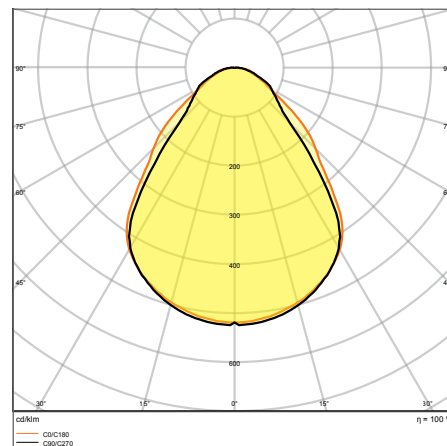

PL CMFT 600 P 33W U19 PS

¹ Подробные условия гарантии см. www.ledvance.com.ru/для-потребителей/услуги/гарантия/index.jsp

Изображения в каталоге приведены для иллюстрации. Для получения информации о размерах и цветах см. таблицу данных.