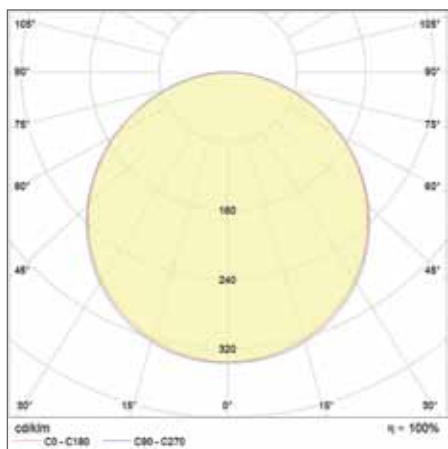

PANEL 4IN1 600 32W 840 WT