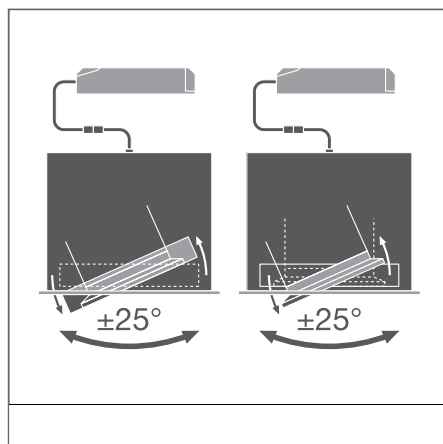

¹ Подробные условия гарантии см. www.ledvance.com.ru/для-потребителей/услуги/гарантия/index.jsp

Изображения в каталоге приведены для иллюстрации. Для получения информации о размерах и цветах см. таблицу данных.