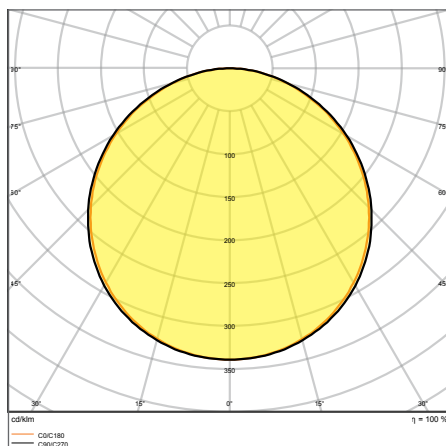

PL COMP 1200 V 33W 840 U19