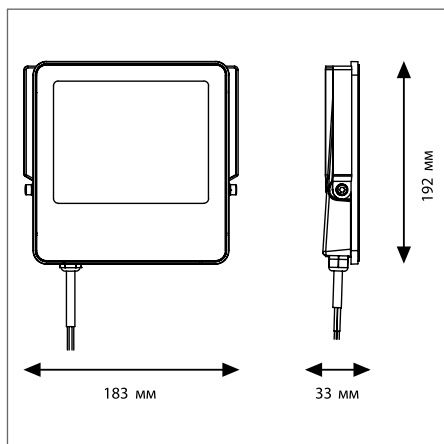

ДОПОЛНИТЕЛЬНЫЕ СВЕДЕНИЯ

ECO CLASS FLOODLIGHT

Прожектор

Наименование продукта	Класс	Артикул (EAN)	W	lm	K	L70	Д x Ш x В [мм] Ø x В [мм]
ECOCLASS FL G2 10W 740	■	4058075709218	10	900	4000	30 000	33 x 116 x 136
ECOCLASS FL G2 10W 765	■	4058075709232	10	900	6500	30 000	33 x 116 x 136
ECOCLASS FL G2 20W 740	■	4058075709256	20	1800	4000	30 000	35 x 123 x 150
ECOCLASS FL G2 20W 765	■	4058075709270	20	1800	6500	30 000	35 x 123 x 150
ECOCLASS FL G2 30W 740	■	4058075709294	30	2700	4000	30 000	35 x 152 x 176
ECOCLASS FL G2 30W 765	■	4058075709317	30	2700	6500	30 000	35 x 152 x 176
ECOCLASS FL G2 50W 740	■	4058075709331	50	4500	4000	30 000	36 x 188 x 211
ECOCLASS FL G2 50W 765	■	4058075709355	50	4500	6500	30 000	36 x 188 x 211
ECOCLASS FL G2 100W 740	■	4058075709379	100	9000	4000	30 000	42 x 258 x 284
ECOCLASS FL G2 100W 765	■	4058075709393	100	9000	6500	30 000	42 x 258 x 284
ECOCLASS FL G2 150W 740	■	4058075709416	150	13500	4000	30 000	49 x 307 x 326
ECOCLASS FL G2 150W 765	■	4058075709430	150	13500	6500	30 000	49 x 307 x 326
ECOCLASS FL G2 200W 740	■	4058075709454	200	18000	4000	30 000	58 x 362 x 382
ECOCLASS FL G2 200W 765	■	4058075709478	200	18000	6500	30 000	58 x 362 x 382
NEW FL ECO 10W/740 230V BK	■	4099854136924	10	1000	4000	20 000	103 x 23,5 x 104
NEW FL ECO 10W/765 230V BK	■	4099854136948	10	1000	6500	20 000	103 x 23,5 x 104
NEW FL ECO 20W/740 230V BK	■	4099854136962	20	2000	4000	20 000	125 x 25 x 125
NEW FL ECO 20W/765 230V BK	■	4099854136986	20	2000	6500	20 000	125 x 25 x 125
NEW FL ECO 30W/740 230V BK	■	4099854137006	30	3000	4000	20 000	150 x 24 x 150
NEW FL ECO 30W/765 230V BK	■	4099854137020	30	3000	6500	20 000	150 x 24 x 150
NEW FL ECO 50W/740 230V BK	■	4099854137044	50	5000	4000	20 000	185 x 37 x 185
NEW FL ECO 50W/765 230V BK	■	4099854137068	50	5000	6500	20 000	185 x 37 x 185
NEW FL ECO 100W/740 230V BK	■	4099854137082	100	10000	4000	20 000	280 x 41 x 265
NEW FL ECO 100W/765 230V BK	■	4099854137105	100	10000	6500	20 000	280 x 41 x 265