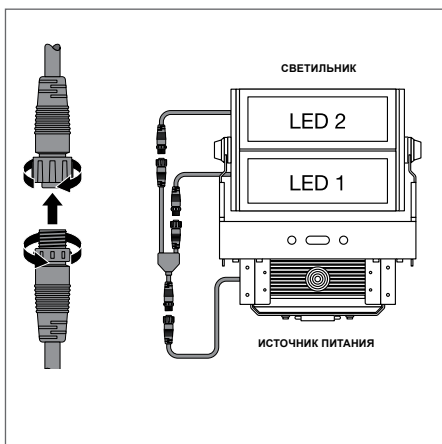

ДОПОЛНИТЕЛЬНЫЕ СВЕДЕНИЯ

Наименование продукта	Класс	Артикул (EAN)	W	IK	Icon	Д x Ш x В [мм]	Icon
FL MAX POWER SUPPLY P 600W WAL	■	4058075580718	600	IK08	5400	188x447x146	1
FL MAX POWER SUPPLY P 900W WAL	■	4058075588732	900	IK08	10500	270x447x166	2
FL MAX POWER SUPPLY P1200W WAL	■	4058075580749	1200	IK08	12600	270x447x166	2

¹ t [°]: L70/B50 @ 25 °C (Ta) / t [°]: L80/B10 @ 25 °C (Ta)