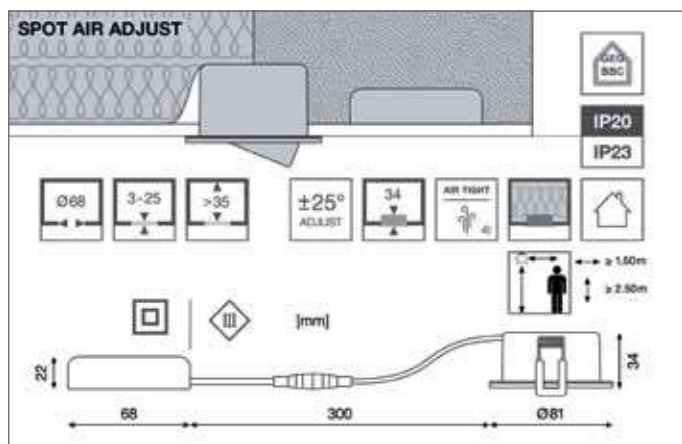

ДОПОЛНИТЕЛЬНЫЕ СВЕДЕНИЯ

	✓	✓	✗	✗
SP AIR FIX	✓	✓	✗	✗
SP AIR ADJUST	✓	✗	✗	✗
	Preset	ON	ON	ON
	ON	ON	ON	ON
	1 2	1 2	1 2	1 2
	85 mA	140 mA	180 mA	140 mA
Current (CC)	85 mA	140 mA	180 mA	140 mA
Power	4 W	6 W	8 W	6 W
% rated lumen FIX	80 %	100 %	130 %	100 %
% rated lumen ADJ	100 %	130 %	200 %	130 %

SPOT AIR ADJUST

Регулируемый светильник для узких пролетов с низким энергопотреблением

Наименование продукта	Класс	Артикул (EAN)	ЗАМЕ- ХИТЕ	W	lm	lm/W	K	L70¹	△
SP AIR ADJ P 4W 927 DIM IP23 WT LEDV	■	4099854000003	35 Вт ГЛН	4	300	75	2700	50000	36
SP AIR ADJ P 4W 930 DIM IP23 WT LEDV	■	40998540000041	35 Вт ГЛН	4	320	80	3000	50000	36
SP AIR ADJ P 4W 940 DIM IP23 WT LEDV	■	40998540000065	35 Вт ГЛН	4	340	85	4000	50000	36
SP AIR ADJ P 4W 927 DIM IP23 BK LEDV	■	40998540000201	35 Вт ГЛН	4	300	75	2700	50000	36
SP AIR ADJ P 4W 930 DIM IP23 BK LEDV	■	40998540000089	35 Вт ГЛН	4	320	80	3000	50000	36
SP AIR ADJ P 4W 930 DIM IP23 SI LEDV	■	4099854000102	35 Вт ГЛН	4	320	80	3000	50000	36

Наименование продукта	CRI	IP	⌋	Д x Ш x В [мм]
SP AIR ADJ P 4W 927 DIM IP23 WT LEDV	90	20/23	Отсечка по фазе	81 x 34
SP AIR ADJ P 4W 930 DIM IP23 WT LEDV	90	20/23	Отсечка по фазе	81 x 34
SP AIR ADJ P 4W 940 DIM IP23 WT LEDV	90	20/23	Отсечка по фазе	81 x 34
SP AIR ADJ P 4W 927 DIM IP23 BK LEDV	90	20/23	Отсечка по фазе	81 x 34
SP AIR ADJ P 4W 930 DIM IP23 BK LEDV	90	20/23	Отсечка по фазе	81 x 34
SP AIR ADJ P 4W 930 DIM IP23 SI LEDV	90	20/23	Отсечка по фазе	81 x 34

¹ t [°]: L70/B50 @ 25 °C (Ta) / t [°]: L80/B10 @ 25 °C (Ta)