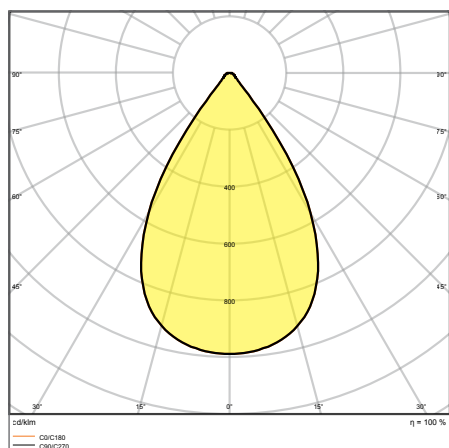

ДОПОЛНИТЕЛЬНЫЕ СВЕДЕНИЯ

HB P 87W 840 70DEG IP65