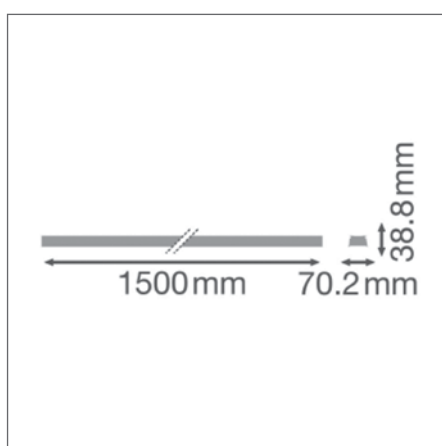

ДОПОЛНИТЕЛЬНЫЕ СВЕДЕНИЯ

Наименование продукта	Класс	Артикул (EAN)		Д × Ш × В [мм] Ø × В [мм]	МАТЕРИАЛ	ЦВЕТ
TRUSYS FLEX P RAIL 1500 8P WT	■	4058075781702	1800	1650 × 70.2 × 38.8	Сталь	Белый
TRUSYS FLEX P RAIL 1500 8P END WT	■	4058075781726	1500	1500 × 70.2 × 38.8	Сталь	Белый
TRUSYS FLEX P RAIL 3000 8P WT	■	4058075781788	3300	3150 × 70.2 × 38.8	Сталь	Белый
TRUSYS FLEX P RAIL 4500 8P WT	■	4058075793187	4600	4650 × 70.2 × 38.8	Сталь	Белый

¹ Подробные условия гарантии см. www.ledvance.com.ru/для-потребителей/услуги/гарантия/index.jsp

Изображения в каталоге приведены для иллюстрации. Для получения информации о размерах и цветах см. таблицу данных.