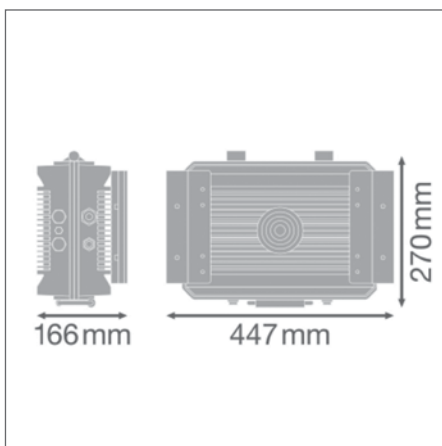

ДОПОЛНИТЕЛЬНЫЕ СВЕДЕНИЯ

Наименование продукта	Класс	Артикул (EAN)	W	IK	Icon	Д x Ш x В [мм]	Icon
FL MAX POWER SUPPLY P 600W WAL	■	4058075580718	600	IK08	5400	188x447x146	1
FL MAX POWER SUPPLY P 900W WAL	■	4058075588732	900	IK08	10500	270x447x166	2
FL MAX POWER SUPPLY P1200W WAL	■	4058075580749	1200	IK08	12600	270x447x166	2

¹ t [°]: L70/B50 @ 25 °C (Ta) / t [°]: L80/B10 @ 25 °C (Ta)