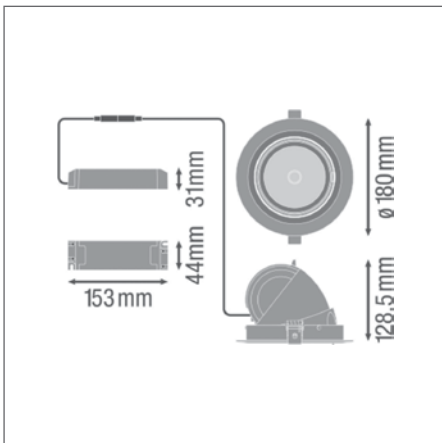

ДОПОЛНИТЕЛЬНЫЕ СВЕДЕНИЯ

Наименование продукта	Класс	Артикул (EAN)	ЗАМЕ- НЯЕТ	W	lm	lm/W	K	L70¹	L80¹	Ⓢ
SPOT VARIO DN 170 35 W 3000 K 24DEG WT	■	4058075104020	1x70W HID	35	3350	95	3000	50000	45000	24
SPOT VARIO DN 170 35 W 4000 K 24DEG WT	■	4058075104044	1x70W HID	35	3550	100	4000	50000	45000	24

Наименование продукта	CRI	Ⓢ	Ⓢ	Д x Ш x В [мм] Ø x В [мм]
SPOT VARIO DN 170 35 W 3000 K 24DEG WT	>80	170	1126	180x129
SPOT VARIO DN 170 35 W 4000 K 24DEG WT	>80	170	1126	180x129