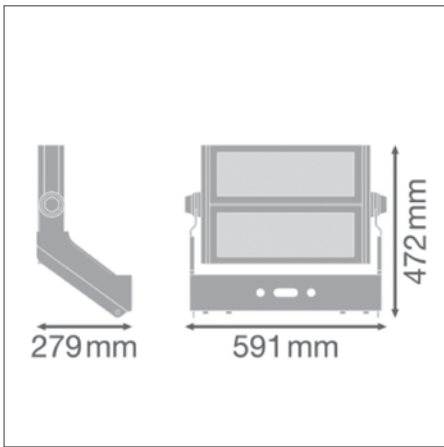

ДОПОЛНИТЕЛЬНЫЕ СВЕДЕНИЯ

FLOODLIGHT MAX SYM 10

Высокомощный прожектор 10° с симметричным распределением света для открытых пространств и спортивного освещения

Наименование продукта	Класс	Артикул (EAN)	W	lm	lm/w	K	L70[†]	L80[†]	△	CRI	IK	g	Д x Ш x В [мм]	№
FL MAX LUM P 600W 757 SYM 10 WAL	■	4058075580589	600	78000	130	5700	100000	75000	10	≥70	IK08	15800	472x591x279	1
FL MAX LUM P 900W 757 SYM 10 WAL	■	4058075580626	900	117000	130	5700	100000	75000	10	≥70	IK08	20800	660x591x279	2
FL MAX LUM P 1200W 757 SYM 10 WAL	■	4058075580664	1200	155000	129	5700	100000	75000	10	≥70	IK08	31900	841x591x282	3

FLOODLIGHT MAX SYM 30

Высокомощный прожектор 30° с симметричным распределением света для открытых пространств и спортивного освещения

Наименование продукта	Класс	Артикул (EAN)	W	lm	lm/w	K	L70[†]	L80[†]	△	CRI	IK	g	Д x Ш x В [мм]	№
FL MAX LUM P 600W 757 SYM 10 WAL	■	4058075580589	600	81000	135	5700	100000	75000	30	≥70	IK08	15800	472x591x279	1
FL MAX LUM P 900W 757 SYM 10 WAL	■	4058075580626	900	121000	134	5700	100000	75000	30	≥70	IK08	20800	660x591x279	2
FL MAX LUM P 1200W 757 SYM 10 WAL	■	4058075580664	1200	162000	135	5700	100000	75000	30	≥70	IK08	31900	841x591x282	3

[†] t [°C]: L70/B50 @ 25 °C (Ta) / t [°C]: L80/B10 @ 25 °C (Ta)