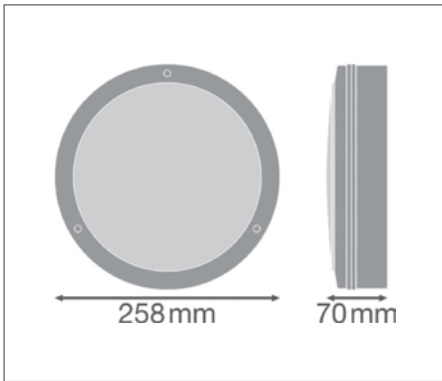

Изображения в каталоге приведены для иллюстрации. Для получения информации о размерах и цветах см. таблицу данных.

ДОПОЛНИТЕЛЬНЫЕ СВЕДЕНИЯ

SURFACE BULKHEAD ON/OFF

Светильник для стен и потолков с классом защиты IP65