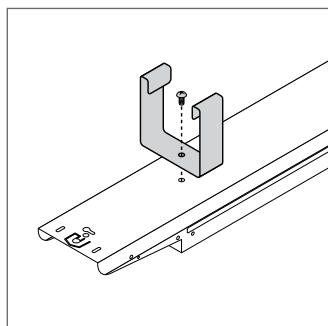

Установка с помощью скоб*