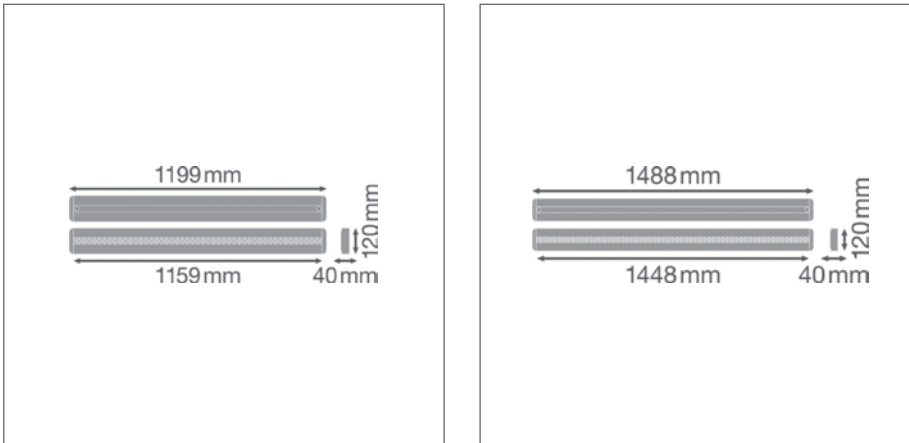

ДОПОЛНИТЕЛЬНЫЕ СВЕДЕНИЯ

LINEAR INDIVILED® DIRECT/INDIRECT

Светильник подвешного монтажа для одиночной установки или соединения в линию

Наименование продукта	Класс	Артикул (EAN)	ЗАМЕ-НЕТ	W	lm	lm/W	K	L70¹	L80¹	△	⤵	CRI	UGR	IK	👤	Д x Ш x В [мм]
LN INDV D/1 1200 42 W 3000 K	■	4058075109728	2x28W FL	42	4650	110	3000	60000	50000	70	-	≥80	<16	IK06	2600	1199x120x40
LN INDV D/1 1200 42 W 4000 K	■	4058075109742	2x28W FL	42	5050	120	4000	60000	50000	70	-	≥80	<16	IK06	2600	1199x120x40
LN INDV D/1 1500 56 W 3000 K	■	4058075109766	2x49W FL	56	6150	110	3000	60000	50000	70	-	≥80	<16	IK06	3200	1488x120x40
LN INDV D/1 1500 56 W 4000 K	■	4058075110441	2x49W FL	56	6550	115	4000	60000	50000	70	-	≥80	<16	IK06	3200	1488x120x40
LN INDV D/1 1200 42 W 3000 K DALI	■	4058075109001	2x28W FL	42	4650	110	3000	60000	50000	70	DALI	≥80	<16	IK06	2800	1199x120x40
LN INDV D/1 1200 42 W 4000 K DALI	■	4058075109025	2x28W FL	42	5050	120	4000	60000	50000	70	DALI	≥80	<16	IK06	2800	1199x120x40
LN INDV D/1 1500 56 W 3000 K DALI	■	4058075109049	2x49W FL	56	6150	110	3000	60000	50000	70	DALI	≥80	<16	IK06	3600	1488x120x40
LN INDV D/1 1500 56 W 4000 K DALI	■	4058075109063	2x49W FL	56	6550	115	4000	60000	50000	70	DALI	≥80	<16	IK06	3600	1488x120x40

LINEAR INDIVILED® DIRECT/INDIRECT EMERGENCY

Светильник подвешного монтажа для одиночной установки или соединения в линию с встроенной функцией аварийного освещения

Наименование продукта	Класс	Артикул (EAN)	ЗАМЕ-НЕТ	W	lm	lm/W	K	L70¹	L80¹	△	⤵	CRI	UGR	IK	👤	Д x Ш x В [мм]
LN INDV D/1 1200 42 W 3000 K EM	■	4058075109841	2x28W FL	42	4650	110	3000	60000	50000	70	≥80	<16	IK06	3000	1199x120x40	
LN INDV D/1 1200 42 W 4000 K EM	■	4058075109865	2x28W FL	42	5050	120	4000	60000	50000	70	≥80	<16	IK06	3000	1199x120x40	
LN INDV D/1 1500 56 W 3000 K EM	■	4058075109889	2x49W FL	56	6150	110	3000	60000	50000	70	≥80	<16	IK06	3550	1488x120x40	
LN INDV D/1 1500 56 W 4000 K EM	■	4058075109902	2x49W FL	56	6550	115	4000	60000	50000	70	≥80	<16	IK06	3550	1488x120x40	

ПАРАМЕТРЫ АВАРИЙНОГО ОСВЕЩЕНИЯ

Наименование продукта	Время аварийной работы от батареи	Тип тестирования аварийного режима	Тип работы освещения в аварийном режиме	Световой поток в аварийном режиме	Тип используемой батареи
LN INDV D/1 1200 42 W 3000 K EM	3 ч	Автоматический	Поддерживается / не поддерживается	410 лм	LiFePO4
LN INDV D/1 1200 42 W 4000 K EM	3 ч	Автоматический	Поддерживается / не поддерживается	410 лм	LiFePO4
LN INDV D/1 1500 56 W 3000 K EM	3 ч	Автоматический	Поддерживается / не поддерживается	410 лм	LiFePO4
LN INDV D/1 1500 56 W 4000 K EM	3 ч	Автоматический	Поддерживается / не поддерживается	410 лм	LiFePO4

¹ t [ч]: L70/B50 @ 25 °C (Ta) / t [ч]: L80/B10 @ 25 °C (Ta)