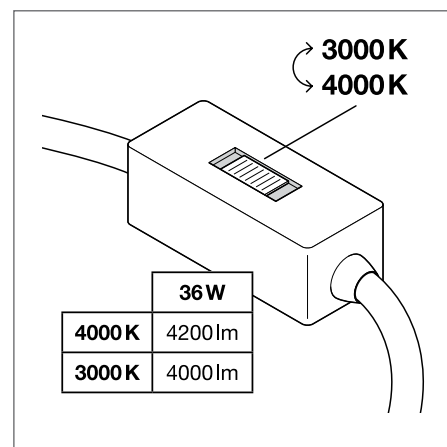

Версии DALI с внешним переключателем CCT

¹ Подробные условия гарантии см. www.ledvance.com.ru/для-потребителей/услуги/гарантия/index.jsp

Изображения в каталоге приведены для иллюстрации. Для получения информации о размерах и цветах см. таблицу данных.