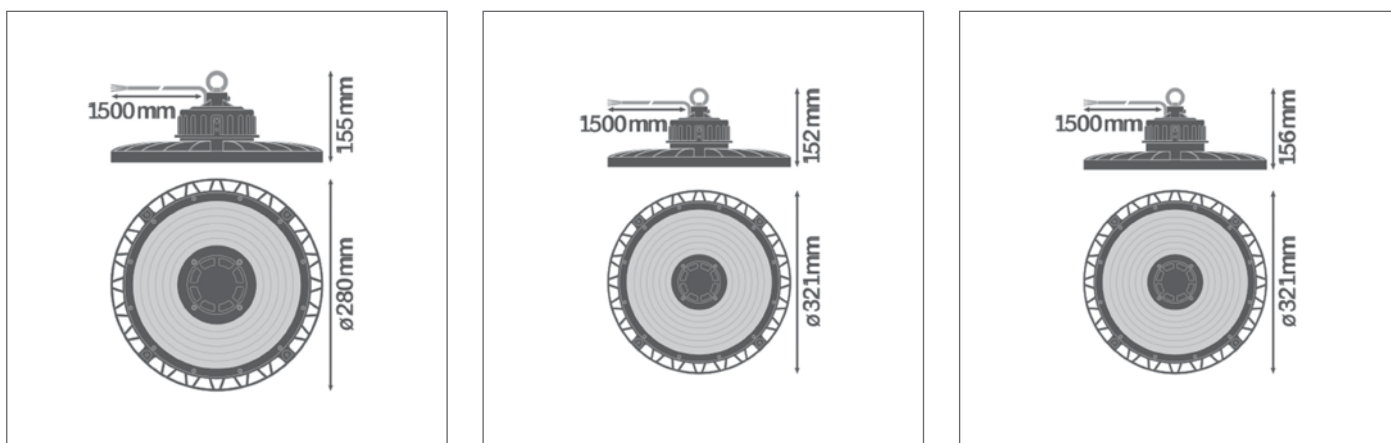

ДОПОЛНИТЕЛЬНЫЕ СВЕДЕНИЯ

HIGH BAY GEN 4

Светильники для высоких пролетов со светоотдачей до 150 лм/Вт и низким UGR

Наименование продукта	Класс	Артикул (EAN)	ЗАМЕ- НЯЕТ	W	lm	lm/W	K	L70¹	L80¹	△	g	Д x Ш x В [мм] Ø x В [мм]	Light No.
HB P 87W 840 70DEG IP65	■	4058075692787	250 Вт МГЛ	87	13000	150	4000	80000	50000	70	2300	280 x 155	1
HB P 87W 840 110DEG IP65	■	4058075692718	250 Вт МГЛ	87	13000	150	4000	80000	50000	110	2300	280 x 155	1
HB P 87W 865 70DEG IP65	■	4058075692855	250 Вт МГЛ	87	13000	150	6500	80000	50000	70	2300	280 x 155	1
HB P 87W 865 110DEG IP65	■	4058075692848	250 Вт МГЛ	87	13000	150	6500	80000	50000	110	2300	280 x 155	1
HB P 147W 840 70DEG IP65	■	4058075692800	400 Вт МГЛ	147	22000	150	4000	80000	50000	70	2600	321 x 152	1
HB P 147W 840 110DEG IP65	■	4058075692794	400 Вт МГЛ	147	22000	150	4000	80000	50000	110	2600	321 x 152	1
HB P 147W 865 110DEG IP65	■	4058075692862	400 Вт МГЛ	147	22000	150	6500	80000	50000	110	2600	321 x 152	1
HB P 190W 840 70DEG IP65	■	4058075692824	500 Вт МГЛ	190	27000	140	4000	80000	50000	70	2800	321 x 156	1
HB P 190W 840 110DEG IP65	■	4058075692817	500 Вт МГЛ	190	27000	140	4000	80000	50000	110	2800	321 x 156	1
HB P 190W 865 70DEG IP65	■	4058075692879	500 Вт МГЛ	190	27000	140	6500	80000	50000	70	2800	321 x 156	1
HB P 210W 840 70DEG IP65	■	4058075692831	500 Вт МГЛ	210	30000	140	4000	80000	50000	70	2800	321 x 156	1
HB P 210W 865 70DEG IP65	■	4058075692886	500 Вт МГЛ	210	30000	140	6500	80000	50000	70	2800	321 x 156	1

HIGH BAY SENSOR GEN 4

Светильник для высоких потолков IP65 с ВЧ-датчиком

Наименование продукта	Класс	Артикул (EAN)	ЗАМЕ- НЯЕТ	W	lm	lm/W	K	L70¹	L80¹	△	g	Д x Ш x В [мм] Ø x В [мм]	Light No.
HB SEN P 87W 840 110DEG IP65	■	4058075603257	250 Вт МГЛ	87	13000	150	4000	80000	110	2300		280 x 190	2
HB SEN P 147W 840 70DEG IP65	■	4058075603271	400 Вт МГЛ	147	22000	150	4000	80000	70	2700		321 x 188	2
HB SEN P 147W 840 110DEG IP65	■	4058075603264	400 Вт МГЛ	147	22000	150	4000	80000	110	2700		321 x 188	2
HB SEN P 190W 840 110DEG IP65	■	4058075603288	500 Вт МГЛ	190	27000	140	4000	80000	110	2900		321 x 192	2

ИНФОРМАЦИЯ О ДАТЧИКЕ

Наименование продукта	Тип датчика	Технология датчика	Порог срабаты- вания датчика освещенности	Дальность обнаружения датчика движения	Угол обнаружения датчика	Время срабатывания датчика
HB SEN P 87W 840 110DEG IP65	Движ./Освещ.	Микроволн.	100 лк	6...15 м	< 150 °	30 с...10 мин
HB SEN P 147W 840 70DEG IP65	Движ./Освещ.	Микроволн.	100 лк	6...15 м	< 150 °	30 с...10 мин
HB SEN P 147W 840 110DEG IP65	Движ./Освещ.	Микроволн.	100 лк	6...15 м	< 150 °	30 с...10 мин
HB SEN P 190W 840 110DEG IP65	Движ./Освещ.	Микроволн.	100 лк	6...15 м	< 150 °	30 с...10 мин

¹ t [ч]: L70/B50 @ 25 °C (Ta) / t [ч]: L80/B10 @ 25 °C (Ta)