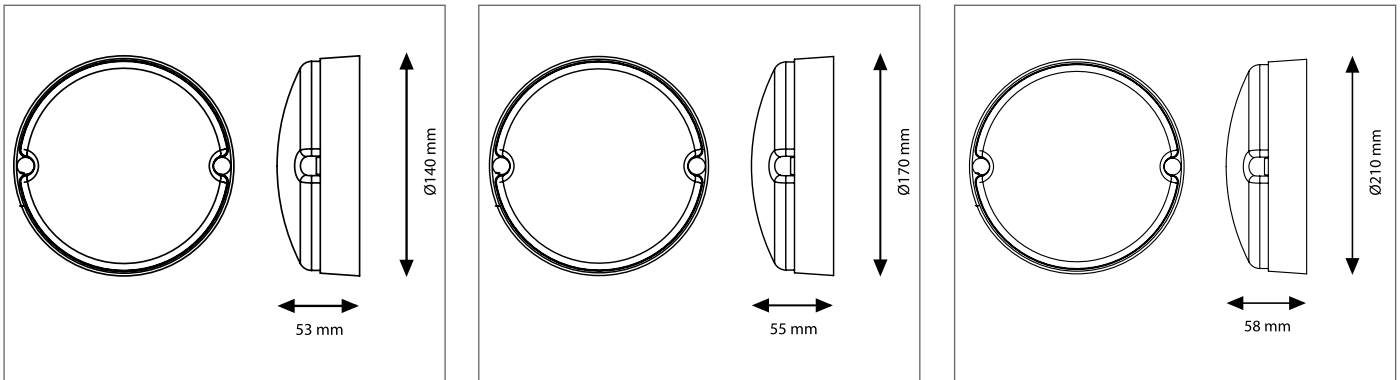

ДОПОЛНИТЕЛЬНЫЕ СВЕДЕНИЯ

Наименование продукта	Класс	Артикул (EAN)	W	lm	K	L70¹	°
ECOCLASS BLKH 10W 4000K WT IP65	■	4058075688377	10	950	4000	20000	120°
ECOCLASS BLKH 10W 4000K S WT IP65	■	4058075688414	10	950	4000	20000	120°
ECOCLASS BLKH 20W 4000K WT IP65	■	4058075688391	20	1900	4000	20000	120°
ECOCLASS BLKH 20W 4000K S WT IP65	■	4058075688438	20	1900	4000	20000	120°
ECOCLASS BLKH 30W 4000K WT IP65	■	4058075692091	30	2850	4000	20000	120°
ECOCLASS BLKH 30W 4000K S WT IP65	■	4058075692114	30	2850	4000	20000	120°

Наименование продукта	CRI	IK	g	Д x Ш x В [мм]
				Ø x В [мм]
ECOCLASS BLKH 10W 4000K WT IP65	>80	IK08	122	140x53
ECOCLASS BLKH 10W 4000K S WT IP65	>80	IK08	122	140x53
ECOCLASS BLKH 20W 4000K WT IP65	>80	IK08	201	170x55
ECOCLASS BLKH 20W 4000K S WT IP65	>80	IK08	201	170x55
ECOCLASS BLKH 30W 4000K WT IP65	>80	IK08	300	210x58
ECOCLASS BLKH 30W 4000K S WT IP65	>80	IK08	300	210x58

¹ t [ч]: L70/B50 @ 25 °C (Ta) / t [ч]: L80/B10 @ 25 °C (Ta)