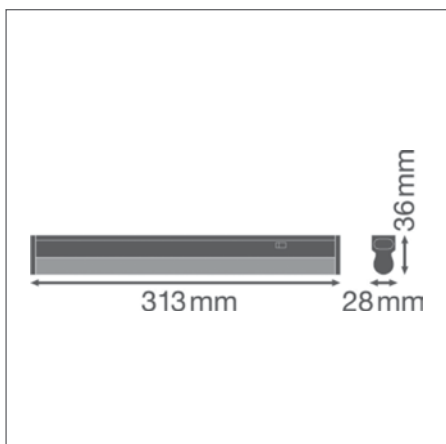

Изображения в каталоге приведены для иллюстрации. Для получения информации о размерах и цветах см. таблицу данных.

ДОПОЛНИТЕЛЬНЫЕ СВЕДЕНИЯ

LINEAR COMPACT SWITCH

Компактный светильник с выключателями для одиночной установки или монтажа в линию