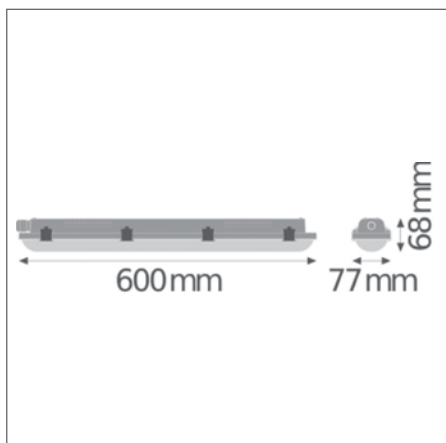

ДОПОЛНИТЕЛЬНЫЕ СВЕДЕНИЯ

Наименование продукта	Класс	Артикул (EAN)	ЗАМЕЧАНИЕ	W	lm	lm/W	K	L70¹	°
DP VAL 600 9 W 4000 K IP65	■	4058075300705	1x18W FL	9	1080	120	4000	50000	115
DP VAL 600 18 W 4000 K IP65	■	4058075300743	2x18W FL	18	2160	120	4000	50000	115
DP VAL 1200 20 W 4000 K IP65	■	4058075300781	1x36W FL	20	2400	120	4000	50000	115
DP VAL 1200 40 W 4000 K IP65	■	4058075300828	2x36W FL	40	4800	120	4000	50000	115
DP VAL 1500 25 W 4000 K IP65	■	4058075300866	1x58W FL	25	3000	120	4000	50000	115
DP VAL 1500 50 W 4000 K IP65	■	4058075300903	2x58W FL	50	6000	120	4000	50000	115
DP VAL 1800 34 W 4000 K IP65	■	4058075300941	1x70W FL	34	3700	110	4000	30000	115
DP VAL 1800 70 W 4000 K IP65	■	4058075300989	2x70W FL	70	7500	105	4000	30000	115

Наименование продукта	CRI	IK	g	Д x Ш x В [мм]	Ø x В [мм]
DP VAL 600 9 W 4000 K IP65	>80	IK08	635	600x77x66	
DP VAL 600 18 W 4000 K IP65	>80	IK08	655	600x77x66	
DP VAL 1200 20 W 4000 K IP65	>80	IK08	1485	1200x77x66	
DP VAL 1200 40 W 4000 K IP65	>80	IK08	1485	1200x77x66	
DP VAL 1500 25 W 4000 K IP65	>80	IK08	2000	1500x77x66	
DP VAL 1500 50 W 4000 K IP65	>80	IK08	2000	1500x77x66	
DP VAL 1800 34 W 4000 K IP65	>80	IK08	2230	1800x96x83	
DP VAL 1800 70 W 4000 K IP65	>80	IK08	2230	1800x96x83	

¹ t [°C]: L70/B50 @ 25 °C (Ta) / t [°C]: L80/B10 @ 25 °C (Ta)