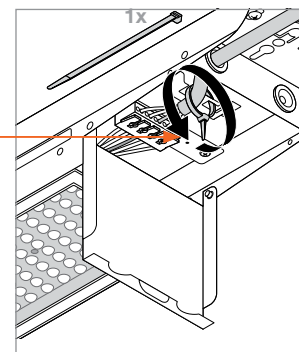

T-образная скоба для крепления кабельной стяжки (не входит в комплект) решает проблему натяжения питающего кабеля

ВОЗМОЖНА ПОЛНАЯ СКВОЗНАЯ ПРОВОДКА

Светильники LOW BAY FLEX оснащены всем необходимым для полной сквозной проводки как в режиме ON/OFF, так и в режиме DALI