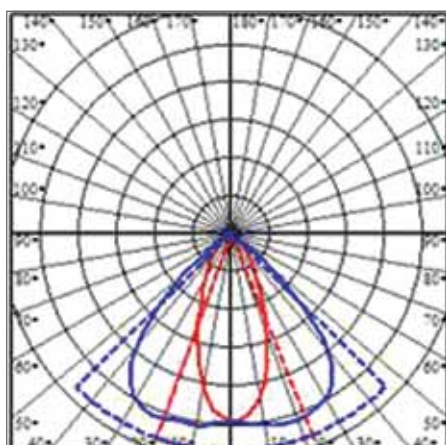

ДОПОЛНИТЕЛЬНЫЕ СВЕДЕНИЯ

HB HRO 44X94°

HIGH BAY HIGH POWER

Светильники для высоких пролетов с высоким световым потоком и эффективностью 150 лм/Вт

Наименование продукта	Класс	Артикул (EAN)	ЗАМЕЧАНИЕ	Im	lm/W	K	L70 ¹	L80 ¹	Beam angle	CRI	IK	Life (h)	Д x Ш x В [мм] Ø x В [мм]	
HB HP PFM 250W 740 IP65 30DEG	■	4058075756724		500W HID	37500	150	4000	75000	50000	30	>70	08	4700	450 x 158
HB HP PFM 250W 740 IP65 60DEG	■	4058075756731		500W HID	37500	150	4000	75000	50000	60	>70	08	4700	450 x 158
HB HP PFM 250W 740 IP65 90DEG	■	4058075756748		500W HID	37500	150	4000	75000	50000	90	>70	08	4700	450 x 158
HB HP PFM 250W 740 IP65 30DEG DALI	■	4058075756755		500W HID	37500	150	4000	75000	50000	30	>70	08	4700	450 x 158
HB HP PFM 250W 740 IP65 60DEG DALI	■	4058075756762		500W HID	37500	150	4000	75000	50000	60	>70	08	4700	450 x 158
HB HP PFM 250W 740 IP65 90DEG DALI	■	4058075756779		500W HID	37500	150	4000	75000	50000	90	>70	08	4700	450 x 158
NEW HB HP PFM 250W 765 IP65 30DEG	■	4099854122156		500W HID	37500	150	6500	75000	50000	30	>70	08	4700	450 x 158
NEW HB HP PFM 250W 765 IP65 60DEG	■	4099854122163		500W HID	37500	150	6500	75000	50000	60	>70	08	4700	450 x 158
NEW HB HP PFM 250W 765 IP65 90DEG	■	4099854122170		500W HID	37500	150	6500	75000	50000	90	>70	08	4700	450 x 158
NEW HB HP PFM 250W 765 IP65 30DEG DALI	■	4099854122187		500W HID	37500	150	6500	75000	50000	30	>70	08	4700	450 x 158
NEW HB HP PFM 250W 765 IP65 60DEG DALI	■	4099854122194		500W HID	37500	150	6500	75000	50000	60	>70	08	4700	450 x 158
NEW HB HP PFM 250W 765 IP65 90DEG DALI	■	4099854122200		500W HID	37500	150	6500	75000	50000	90	>70	08	4700	450 x 158
NEW HB HP PFM 150W 740 IP65 44x94DEG	■	4099854200526		250W HID	22500	150	4000	75000	50000	44°94°(HRO)	>70	08	4700	450 x 158
NEW HB HP PFM 150W 765 IP65 44x94DEG	■	4099854200533		250W HID	22500	150	6500	75000	50000	44°94°(HRO)	>70	08	4700	450 x 158
NEW HB HP PFM EM 150W 740 IP65 44x94DEG	■	4099854200540		250W HID	22500	150	4000	75000	50000	44°94°(HRO)	>70	08	4700	450 x 158
NEW HB HP PFM EM 150W 765 IP65 44x94DEG	■	4099854200557		250W HID	22500	150	6500	75000	50000	44°94°(HRO)	>70	08	4700	450 x 158
NEW HB HP PFM 150W 740 IP65 60DEG	■	4099854200564		250W HID	22500	150	4000	75000	50000	60°	>70	08	4700	450 x 158
NEW HB HP PFM 150W 765 IP65 60DEG	■	4099854200571		250W HID	22500	150	6500	75000	50000	60°	>70	08	4700	450 x 158
NEW HB HP PFM 150W 740 IP65 90DEG	■	4099854200588		250W HID	22500	150	4000	75000	50000	90°	>70	08	4700	450 x 158
NEW HB HP PFM 150W 765 IP65 90DEG	■	4099854200595		250W HID	22500	150	6500	75000	50000	90°	>70	08	4700	450 x 158