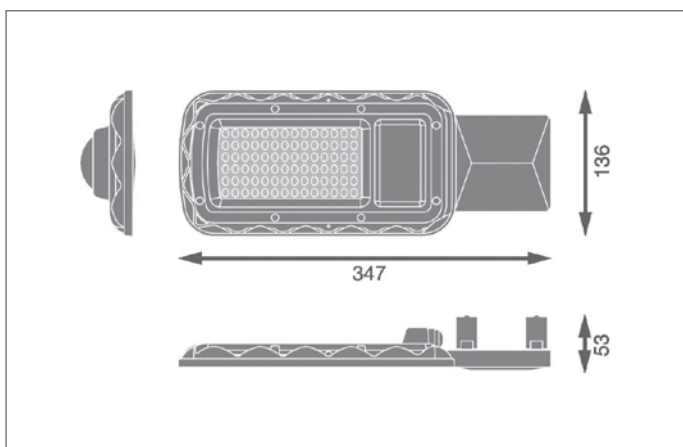

ДОПОЛНИТЕЛЬНЫЕ СВЕДЕНИЯ

URBAN LITE

Базовый консольный светильник для уличного освещения

Nazwa produktu	Класс	EAN (GTIN)	W	lm	lm/W	K	L70¹	△	CRI	g	Д x Ш x В [мм]	Ø x В [мм]
URBAN LITE S 30W 840 IP65 GY	■	4058075678019	30	3450	115	4000	35000	115x70	≥ 80	520	293 x 126 x 53	
URBAN LITE S 30W 865 IP65 GY	■	4058075678033	30	3450	115	6500	35000	115x70	≥ 80	520	293 x 126 x 53	
URBAN LITE M 50W 840 IP65 GY	■	4058075678071	50	5400	108	4000	35000	140x95	≥ 80	680	347 x 136 x 53	
URBAN LITE M 50W 865 IP65 GY	■	4058075678095	50	5400	108	6500	35000	140x95	≥ 80	680	347 x 136 x 53	
URBAN LITE L 100W 840 IP65 GY	■	4058075678156	100	10500	105	4000	35000	140x95	≥ 80	1100	455 x 170 x 53	
URBAN LITE L 100W 865 IP65 GY	■	4058075678194	100	10500	105	6500	35000	140x95	≥ 80	1100	455 x 170 x 53	
URBAN LITE XL 150W 840 IP65 GY	■	4058075678293	150	16200	108	4000	35000	140x95	≥ 80	1540	550 x 200 x 53	
URBAN LITE XL 150W 865 IP65 GY	■	4058075678316	150	16200	108	6500	35000	140x95	≥ 80	1540	550 x 200 x 53	

¹ t [°]: L70/B50 @ 25 °C (Ta) / t [°]: L80/B10 @ 25 °C (Ta)