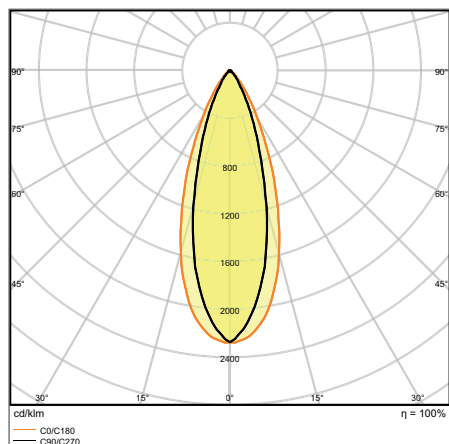

ДОПОЛНИТЕЛЬНЫЕ СВЕДЕНИЯ

SPOT MULTI 1 x 30W 3000K FL WT/BK