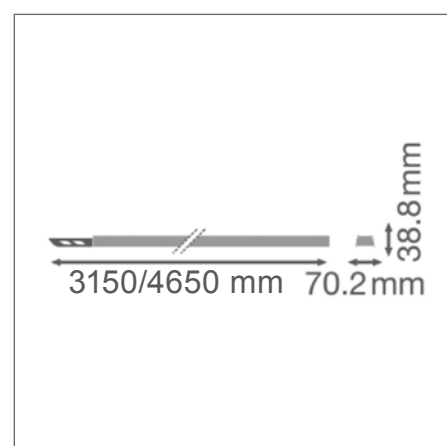

ДОПОЛНИТЕЛЬНЫЕ СВЕДЕНИЯ

Наименование продукта	Класс	Артикул (EAN)		Д × Ш × В [мм] Ø × В [мм]	МАТЕРИАЛ	ЦВЕТ
TRUSYS FLEX P RAIL 1500 8P WT	■	4058075781702	1800	1650 × 70.2 × 38.8	Сталь	Белый
TRUSYS FLEX P RAIL 1500 8P END WT	■	4058075781726	1500	1500 × 70.2 × 38.8	Сталь	Белый
TRUSYS FLEX P RAIL 3000 8P WT	■	4058075781788	3300	3150 × 70.2 × 38.8	Сталь	Белый
TRUSYS FLEX P RAIL 4500 8P WT	■	4058075793187	4600	4650 × 70.2 × 38.8	Сталь	Белый

¹ Подробные условия гарантии см. www.ledvance.com.ru/для-потребителей/услуги/гарантия/index.jsp

Изображения в каталоге приведены для иллюстрации. Для получения информации о размерах и цветах см. таблицу данных.