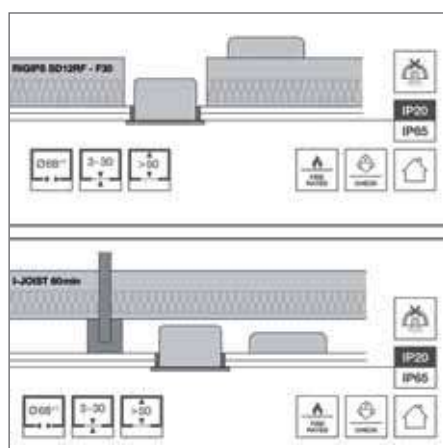

SPOT FIRE RATED

Фиксированный светильник для огнестойких потолков.

Наименование продукта	Класс	Артикул (EAN)	ЗАМЕ- НЕТ	W	lm	lm/W	K	L70¹	°	
SP FP FIX P 8W 927 PS DIM IP65 WT	■	4058075799721		75 Вт ГЛН	8	640	80	2700	50000	36
SP FP FIX P 8W 930 PS DIM IP65 WT	■	4058075799745		75 Вт ГЛН	8	680	85	3000	50000	36
SP FP FIX P 8W 940 PS DIM IP65 WT	■	4058075799769		75 Вт ГЛН	8	720	90	4000	50000	36
SP FP FIX P 8W 927 PS DIM IP65 BK	■	4099854000027		75 Вт ГЛН	8	640	80	2700	50000	36
SP FP FIX P 8W 930 PS DIM IP65 BK	■	4058075799783		75 Вт ГЛН	8	680	85	3000	50000	36

Наименование продукта	CRI	IP	↻	Д x Ш x В [мм] Ø x В [мм]
SP FP FIX P 8W 927 PS DIM IP65 WT	90	20/65	Отсечка по фазе	81 x 42
SP FP FIX P 8W 930 PS DIM IP65 WT	90	20/65	Отсечка по фазе	81 x 42
SP FP FIX P 8W 940 PS DIM IP65 WT	90	20/65	Отсечка по фазе	81 x 42
SP FP FIX P 8W 927 PS DIM IP65 BK	90	20/65	Отсечка по фазе	81 x 42
SP FP FIX P 8W 930 PS DIM IP65 BK	90	20/65	Отсечка по фазе	81 x 42

¹ t [°]: L70/B50 @ 25 °C (Ta) / t [°]: L80/B10 @ 25 °C (Ta)