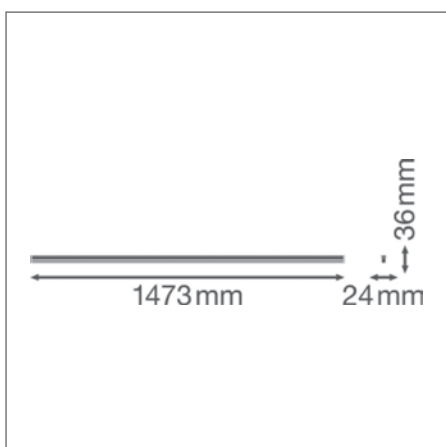

ДОПОЛНИТЕЛЬНЫЕ СВЕДЕНИЯ

LINEAR COMPACT HIGH OUTPUT

Компактный светильник для одиночной установки или монтажа в линию с высоким световым потоком

Наименование продукта	Класс	Артикул (EAN)	ЗАМЕ- НИЕТ	W	lm	lm/W	K	L70^h	L80^h	△	CRI	И	Д x Ш x В [мм] ∅ x В [мм]
LN COMP HO 600 10 W 3000 K	■	4058075106277	1x18W FL	10	1000	100	3000	50000	40000	140	>80	200	573x24x36
LN COMP HO 600 10 W 4000 K	■	4058075106291	1x18W FL	10	1000	100	4000	50000	40000	140	>80	200	573x24x36
LN COMP HO 900 15 W 3000 K	■	4058075106239	1x30W FL	15	1500	100	3000	50000	40000	140	>80	300	873x24x36
LN COMP HO 900 15 W 4000 K	■	4058075106253	1x30W FL	15	1500	100	4000	50000	40000	140	>80	300	873x24x36
LN COMP HO 1200 20 W 3000 K	■	4058075106314	1x36W FL	20	2000	100	3000	50000	40000	140	>80	400	1173x24x36
LN COMP HO 1200 20 W 4000 K	■	4058075106338	1x36W FL	20	2000	100	4000	50000	40000	140	>80	400	1173x24x36
LN COMP HO 1500 25 W 3000 K	■	4058075106352	1x58W FL	25	2500	100	3000	50000	40000	140	>80	600	1473x24x36
LN COMP HO 1500 25 W 4000 K	■	4058075106376	1x58W FL	25	2500	100	4000	50000	40000	140	>80	600	1473x24x36