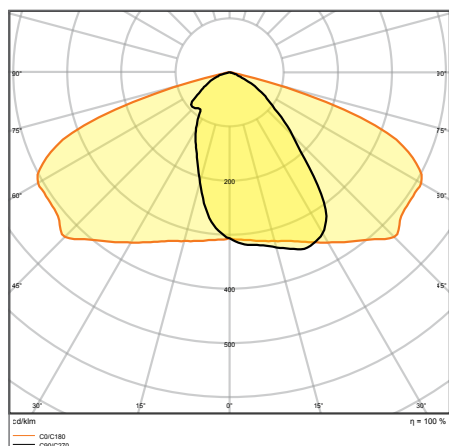

ДОПОЛНИТЕЛЬНЫЕ СВЕДЕНИЯ

SL FLEX MD RV25ST P 80W 740 WAL