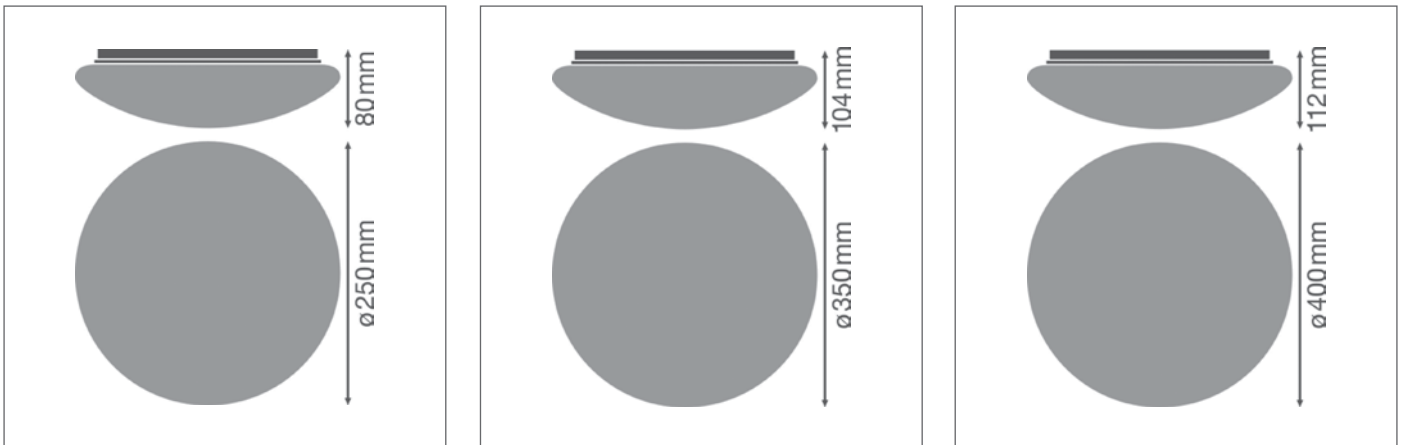

ДОПОЛНИТЕЛЬНЫЕ СВЕДЕНИЯ

Наименование продукта	Артикул (EAN)	Д x Ш x В [мм] Ø x В [мм]	МАТЕРИАЛ	ЦВЕТ	120	1
SF CIRCULAR 250 Cover	4058075156722	250 x 80	Полиметилметакрилат (ПММА)	Белый	120	1
SF CIRCULAR 350 Cover	4058075156807	350 x 104	Полиметилметакрилат (ПММА)	Белый	120	1
SF CIRCULAR 400 Cover	4058075156821	400 x 112	Полиметилметакрилат (ПММА)	Белый	120	1