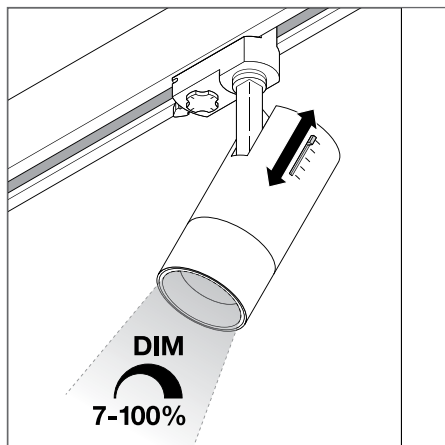

ДОПОЛНИТЕЛЬНЫЕ СВЕДЕНИЯ

Наименование продукта	Класс	Артикул (EAN)	3-Phase	W	lm	lm/W	K	L70¹	L80¹	°
TR SP ZOOM DIM D85 25 W 3000 K 97R WT	■	4058075335769	50W HCl	25	1500	60	3000	50000	35000	15.00 ... 55.00
TR SP ZOOM DIM D85 25 W 4000 K 97R WT	■	4058075335783	50W HCl	25	1500	60	4000	50000	35000	15.00 ... 55.00
TR SP ZOOM DIM D85 25 W 3000 K 97R BK	■	4058075335806	50W HCl	25	1500	60	3000	50000	35000	15.00 ... 55.00
TR SP ZOOM DIM D85 25 W 4000 K 97R BK	■	4058075335820	50W HCl	25	1500	60	4000	50000	35000	15.00 ... 55.00

Наименование продукта	CRI	g	Д x Ш x В [мм]	Ø x В [мм]	No.
TR SP ZOOM DIM D85 25 W 3000 K 97R WT	97	1025	85x265		2
TR SP ZOOM DIM D85 25 W 4000 K 97R WT	97	1025	85x265		2
TR SP ZOOM DIM D85 25 W 3000 K 97R BK	97	1025	85x265		3
TR SP ZOOM DIM D85 25 W 4000 K 97R BK	97	1025	85x265		3

¹ t [q]: L70/B50 @ 25 °C (Ta) / t [q]: L80/B10 @ 25 °C (Ta)