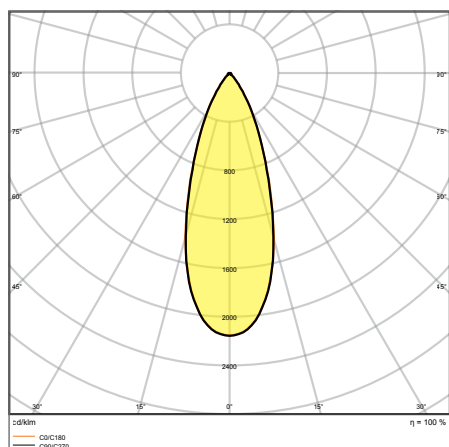

ДОПОЛНИТЕЛЬНЫЕ СВЕДЕНИЯ

SP DK FIX P 8W 927 PS DIM IP44 WT