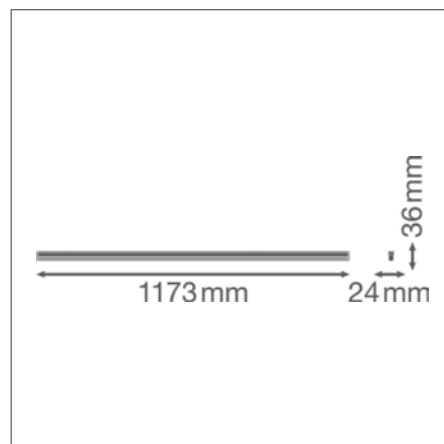

ДОПОЛНИТЕЛЬНЫЕ СВЕДЕНИЯ

LINEAR COMPACT HIGH OUTPUT

Компактный светильник для одиночной установки или монтажа в линию с высоким световым потоком

Наименование продукта	Класс	Артикул (EAN)	ЗАМЕ- НИЕТ	W	lm	lm/W	K	L70^h	L80^h	△	CRI	И	Д x Ш x В [мм] ∅ x В [мм]
LN COMP HO 600 10 W 3000 K	■	4058075106277	1x18W FL	10	1000	100	3000	50000	40000	140	>80	200	573x24x36
LN COMP HO 600 10 W 4000 K	■	4058075106291	1x18W FL	10	1000	100	4000	50000	40000	140	>80	200	573x24x36
LN COMP HO 900 15 W 3000 K	■	4058075106239	1x30W FL	15	1500	100	3000	50000	40000	140	>80	300	873x24x36
LN COMP HO 900 15 W 4000 K	■	4058075106253	1x30W FL	15	1500	100	4000	50000	40000	140	>80	300	873x24x36
LN COMP HO 1200 20 W 3000 K	■	4058075106314	1x36W FL	20	2000	100	3000	50000	40000	140	>80	400	1173x24x36
LN COMP HO 1200 20 W 4000 K	■	4058075106338	1x36W FL	20	2000	100	4000	50000	40000	140	>80	400	1173x24x36
LN COMP HO 1500 25 W 3000 K	■	4058075106352	1x58W FL	25	2500	100	3000	50000	40000	140	>80	600	1473x24x36
LN COMP HO 1500 25 W 4000 K	■	4058075106376	1x58W FL	25	2500	100	4000	50000	40000	140	>80	600	1473x24x36