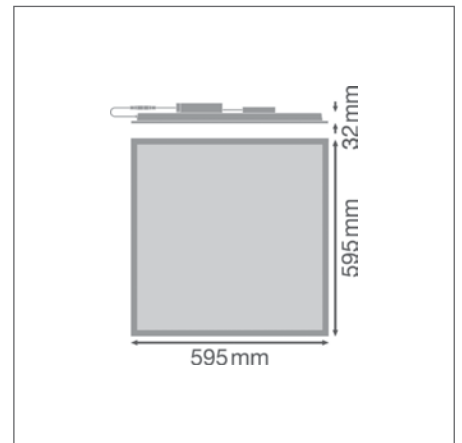

ДОПОЛНИТЕЛЬНЫЕ СВЕДЕНИЯ

PANEL COMPACT 600/625/1200

Встраиваемый светильник

Наименование продукта	Класс	Артикул (EAN)	ЗАМЕ- ХИРЕТ	W	lm	lm/W	K	L70 ²	°	⌒	9	Д x Ш x В [мм] Ø x В [мм]	Light No.
NEW PL COMP 600 V 33W 830	■	4099854017742		4 × 18 W/4 × 14 W FL	33	3630	110	3000	70000	90	—	1500 595 × 595 × 32	1
NEW PL COMP 600 V 33W 840	■	4099854017902		4 × 18 W/4 × 14 W FL	33	3630	110	4000	70000	120	—	1500 595 × 595 × 32	1
NEW PL COMP 600 V 33W 865	■	4099854017940		4 × 18 W/4 × 14 W FL	33	3630	110	6500	70000	120	—	1500 595 × 595 × 32	1
NEW PL COMP 625 V 33W 840	■	4099854017407		4 × 18 W/4 × 14 W FL	33	3630	110	4000	70000	90	—	1600 620 × 620 × 32	1
NEW PL COMP 1200 V 33W 840	■	4099854017162		4 × 18 W/4 × 14 W FL	33	3630	110	4000	70000	120	—	1500 1195 × 295 × 34	2