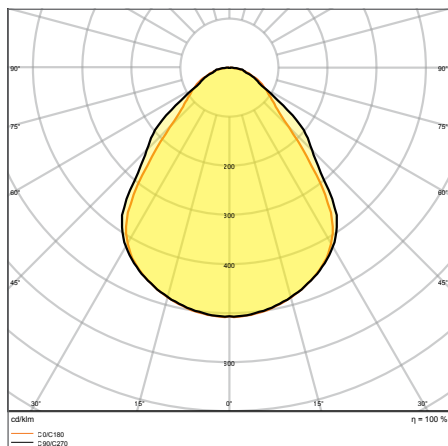

ДОПОЛНИТЕЛЬНЫЕ СВЕДЕНИЯ

PL CMFT 600 P 28W U19 PS