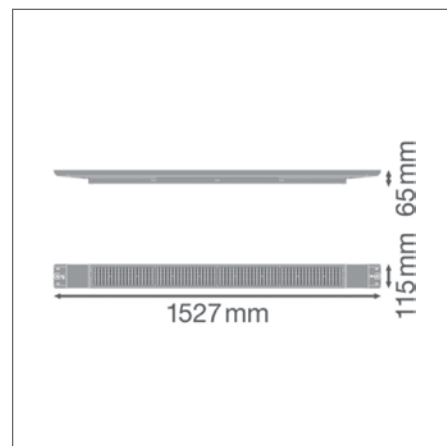

ОБЛАСТИ ПРИМЕНЕНИЯ

- Спортивные залы
- Закрытые спортивные комплексы

ОБОРУДОВАНИЕ / АКСЕССУАРЫ

- Различные опции монтажа на винтах

ДОПОЛНИТЕЛЬНЫЕ СВЕДЕНИЯ

LB FLEX BP 1500 P 105W 840 W

LB FLEX BP 1500 DALI P 105W 840 W