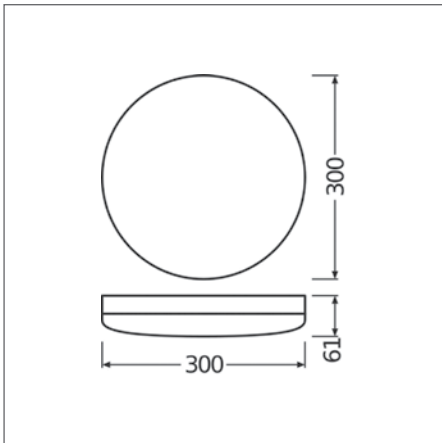

ДОПОЛНИТЕЛЬНЫЕ СВЕДЕНИЯ

Наименование продукта	Класс	Артикул (EAN)	ЗАМЕЧАЕТ	W	lm	lm/W	K	L70¹	L80¹	△
SF COMPACT IK10 300 24 W 3000 K IP65 WT	■	4058075062207	2x18W CFLP	24	1800	75	3000	50000	30000	120
SF COMPACT IK10 300 24 W 4000 K IP65 WT	■	4058075062221	2x18W CFLP	24	1920	80	4000	50000	30000	120

Наименование продукта	CRI	IK	И	Д x Ш x В [мм]	Ø x В [мм]
SF COMPACT IK10 300 24 W 3000 K IP65 WT	>80	IK10	900	300x61	
SF COMPACT IK10 300 24 W 4000 K IP65 WT	>80	IK10	900	300x61