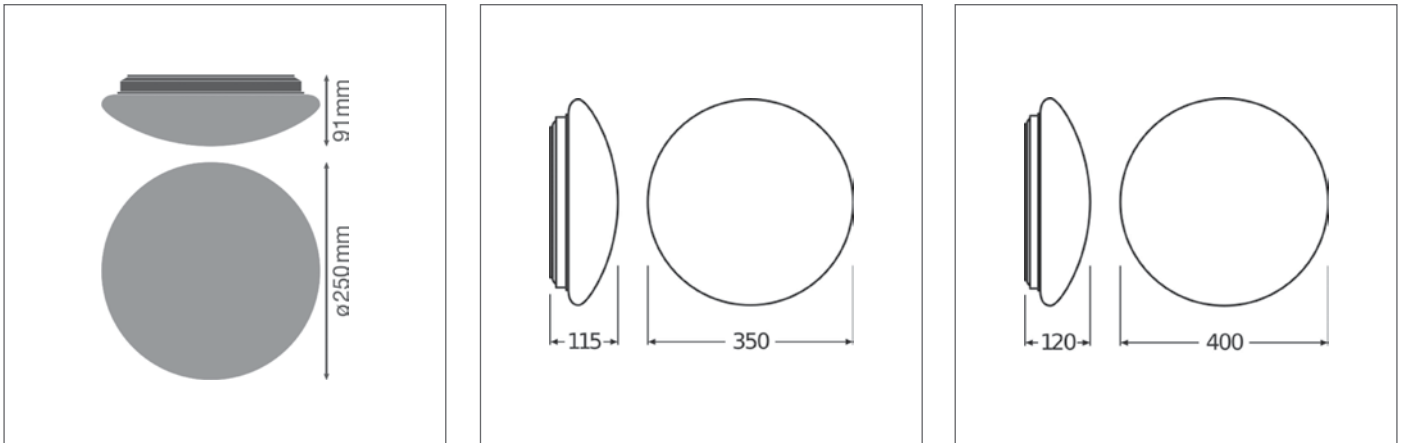

ДОПОЛНИТЕЛЬНЫЕ СВЕДЕНИЯ

SURFACE CIRCULAR

Светильник для стен и потолков с классом защиты IP44

Наименование продукта	Класс	Артикул (EAN)	ЗАМЕ- НЯЕТ	W	lm	lm/w	K	L70¹	°	CRI	9	Д x Ш x В [мм] Ø x В [мм]
SF CIRC 250 V 13 W 830 IP44	■	4058075617865	18 Вт КЛЛ	13	920	70	3000	30000	120	>80	300	250 x 91
SF CIRC 250 V 13 W 840 IP44	■	4058075617889	18 Вт КЛЛ	13	960	75	4000	30000	120	>80	300	250 x 91
SF CIRC 350 V 18 W 830 IP44	■	4058075617940	24 Вт КЛЛ	18	1440	80	3000	30000	120	>80	500	350 x 115
SF CIRC 350 V 18 W 840 IP44	■	4058075617964	24 Вт КЛЛ	18	1440	80	4000	30000	120	>80	500	350 x 115
SF CIRC 400 V 24 W 830 IP44	■	4058075618022	2 x 18 Вт КЛЛ	24	1920	80	3000	30000	120	>80	600	400 x 120
SF CIRC 400 V 24 W 840 IP44T	■	4058075618046	2 x 18 Вт КЛЛ	24	1920	80	4000	30000	120	>80	600	400 x 120