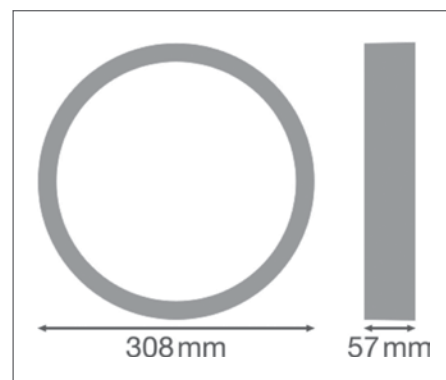

ОБОРУДОВАНИЕ / АКЦЕССУАРЫ

- Антивандальный крепеж в комплекте

ДОПОЛНИТЕЛЬНЫЕ СВЕДЕНИЯ

SURFACE BULKHEAD RING

Накладное кольцо-крышка (IK10)

Наименование продукта	Артикул (EAN)	Д x Ш x В [мм] Ø x В [мм]	МАТЕРИАЛ	ЦВЕТ	210	280	280	№
SF BLKH RING 250 WT	4058075399334	258x57	Поликарбонат (PC)	Белый	1	1	1	1
SF BLKH RING 250 BK	4058075399358	258x57	Поликарбонат (PC)	Черный	1	1	2	2
SF BLKH RING 300 WT	4058075399372	308x57	Поликарбонат (PC)	Белый	1	1	1	1
SF BLKH RING 300 BK	4058075399396	308x57	Поликарбонат (PC)	Черный	1	1	2	2