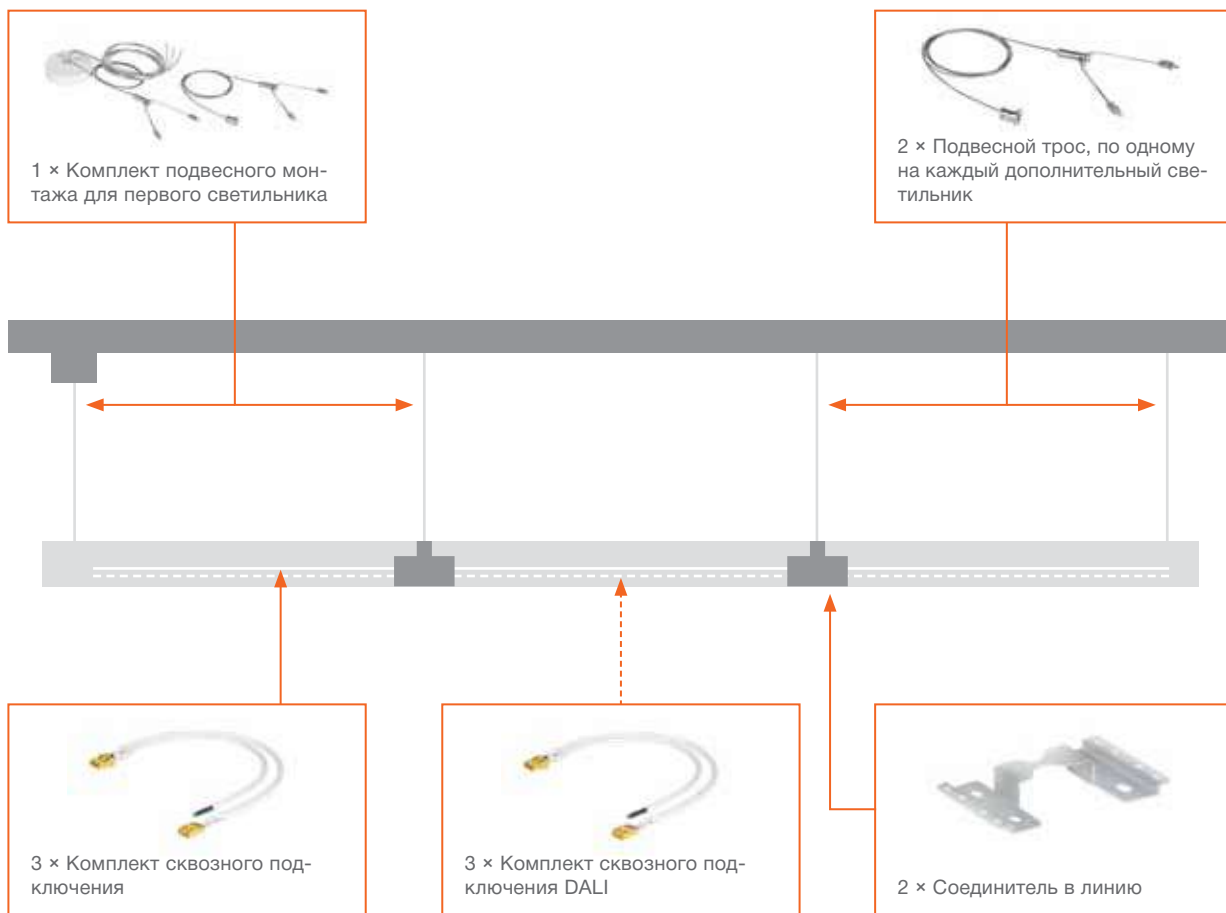

ВСЕ ЧТО ВАМ НУЖНО ДЛЯ ИДЕАЛЬНОЙ СИСТЕМЫ LINEAR INDIVILED DALI

Типовая установка: Мы собрали для вас все необходимые компоненты для подвешенного типа монтажа трех светильников в световую линию. Подробно см. руководство по эксплуатации Linear IndiviLED.

ДО 20 СВЕТИЛЬНИКОВ!

УСТАНОВКА 3 × LINEAR INDIVILED DALI

Сквозное подключение должно быть организовано квалифицированным монтажником.