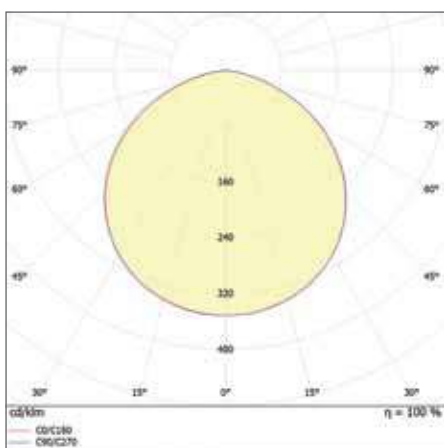

ДОПОЛНИТЕЛЬНЫЕ СВЕДЕНИЯ

FL

¹ Доступны версии с интегрированным датчиком | ² Подробные условия гарантии см. www.ledvance.com.ru/для-потребителей/услуги/гарантия/index.jsp

Изображения в каталоге приведены для иллюстрации. Для получения информации о размерах и цветах см. таблицу данных..