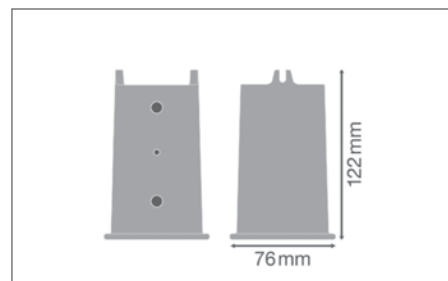

ДОПОЛНИТЕЛЬНЫЕ СВЕДЕНИЯ

АДАПТЕР ДЛЯ ОПОР ДИАМЕТРОМ 76 ММ

ПЕРЕХОДНЫЙ АДАПТЕР ДЛЯ ОПОР ДИАМЕТРОМ 42 ММ

Наименование продукта	Артикул (EAN)	Д x Ш x В [мм] Ø x В [мм]	МАТЕРИАЛ	ЦВЕТ	№.
SL FLEX SPIGOT 76MM WAL	4058075552531	191 x 114 x 91	Алюминий	Белый алюминий	1
SL FLEX REDUCTION 60 TO 42MM WAL	4058075552579	76 x 122	Алюминий	Белый алюминий	2