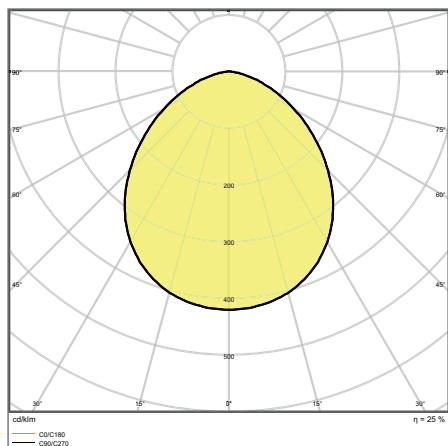

ДОПОЛНИТЕЛЬНЫЕ СВЕДЕНИЯ

FL PFM 50 W 6500 K SYM 100 WT