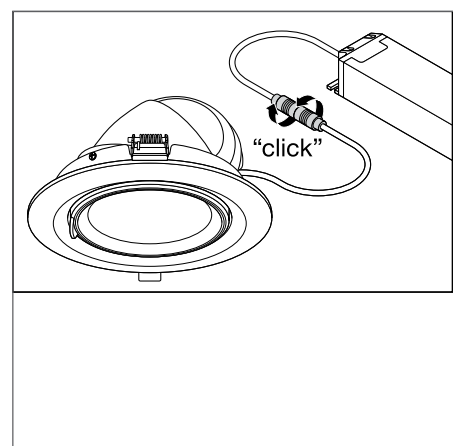

ДОПОЛНИТЕЛЬНЫЕ СВЕДЕНИЯ

SPOT VARIO DN 170 35 W 3000 K
24DEG WT

¹ Подробные условия гарантии см. www.ledvance.com.ru/для-потребителей/услуги/гарантия/index.jsp

Изображения в каталоге приведены для иллюстрации. Для получения информации о размерах и цветах см. таблицу данных.