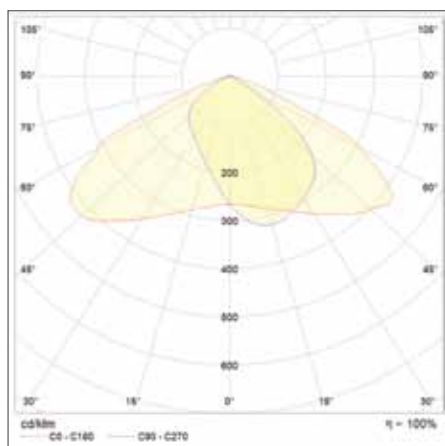

ДОПОЛНИТЕЛЬНЫЕ СВЕДЕНИЯ

ECO AREA L 60W 865 7200LM GR

¹ Подробные условия гарантии см. www.ledvance.com.ru/для-потребителей/услуги/гарантия/index.jsp

Изображения в каталоге приведены для иллюстрации. Для получения информации о размерах и цветах см. таблицу данных.