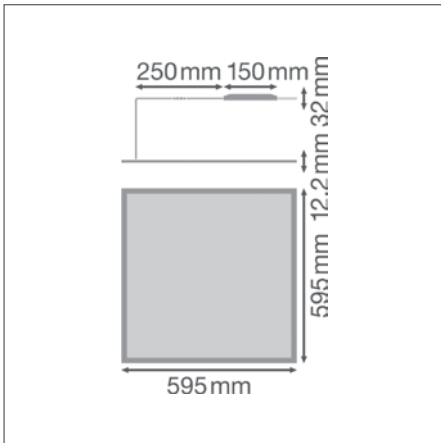

ДОПОЛНИТЕЛЬНЫЕ СВЕДЕНИЯ

Наименование продукта	Класс	Артикул (EAN)	3-Phase	W	lm	lm/W	K	L70¹	L80¹	△	↻
PANEL 600 IP54 36 W 3000 K OP WT	■	4058075149489	4x18W/4x14W FL	36	4320	120	3000	80000	60000	120	-
PANEL 600 IP54 36 W 4000 K OP WT	■	4058075149502	4x18W/4x14W FL	36	4320	120	4000	80000	60000	120	-

Наименование продукта	CRI	IK	Person	Д x Ш x В [мм]	Ø x В [мм]
PANEL 600 IP54 36 W 3000 K OP WT	>80	-	3200	595x595x12.6	
PANEL 600 IP54 36 W 4000 K OP WT	>80	-	3200	595x595x12.6