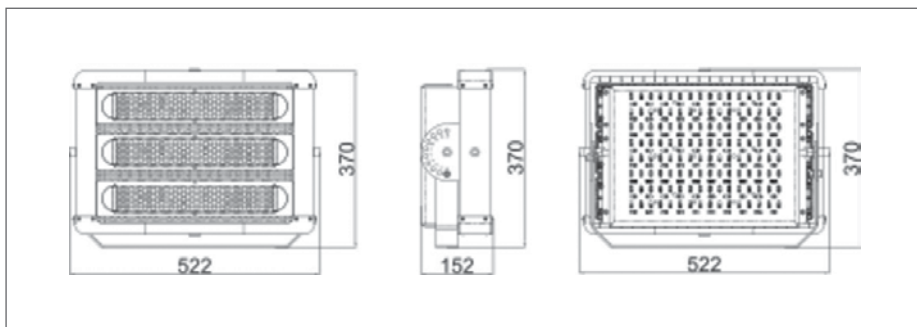

ДОПОЛНИТЕЛЬНЫЕ СВЕДЕНИЯ

ECO CLASS HIGH POWER FLOODLIGHT

Высокомощный прожектор

Наименование продукта	Класс	Артикул (EAN)	W	lm	lm/w	K	L70¹	△	CRI	IK	g	Д x Ш x В [мм]	Ø x В [мм]
ECO HP FLOOD 300W 840 VN 36600LM BK	■	4058075372443	300	36600	122	4000	50000	30	≥80	IK08	11 500	522 x 370 x 152	
ECO HP FLOOD 300W 840 N 41100LM BK	■	4058075372450	300	41100	137	4000	50000	60	≥80	IK08	11 500	522 x 370 x 152	
ECO HP FLOOD 300W 840 W 40500LM BK	■	4058075372467	300	40500	135	4000	50000	90	≥80	IK08	11 500	522 x 370 x 152	
ECO HP FLOOD 300W 857 VN 36600LM BK	■	4058075372528	300	36600	122	5700	50000	30	≥80	IK08	11 500	522 x 370 x 152	
ECO HP FLOOD 300W 857 N 41100LM BK	■	4058075372559	300	41100	137	5700	50000	60	≥80	IK08	11 500	522 x 370 x 152	
ECO HP FLOOD 300W 857 W 40500LM BK	■	4058075372580	300	40500	135	5700	50000	90	≥80	IK08	11 500	522 x 370 x 152	
ECO HP FLOOD 500W 840 VN 61000LM BK	■	4058075372474	500	61000	122	4000	50000	30	≥80	IK08	18 500	575 x 604 x 152	
ECO HP FLOOD 500W 840 N 68500LM BK	■	4058075372481	500	68500	137	4000	50000	60	≥80	IK08	18 500	575 x 604 x 152	
ECO HP FLOOD 500W 840 W 67500LM BK	■	4058075372498	500	67500	135	4000	50000	90	≥80	IK08	18 500	575 x 604 x 152	
ECO HP FLOOD 500W 857 VN 61000LM BK	■	4058075372610	500	61000	122	5700	50000	30	≥80	IK08	18 500	575 x 604 x 152	
ECO HP FLOOD 500W 857 N 68500LM BK	■	4058075372627	500	68500	137	5700	50000	60	≥80	IK08	18 500	575 x 604 x 152	
ECO HP FLOOD 500W 857 W 67500LM BK	■	4058075372658	500	67500	135	5700	50000	90	≥80	IK08	18 500	575 x 604 x 152	

¹ t [°]: L70/B50 @ 25 °C (Ta) / t [°]: L80/B10 @ 25 °C (Ta)