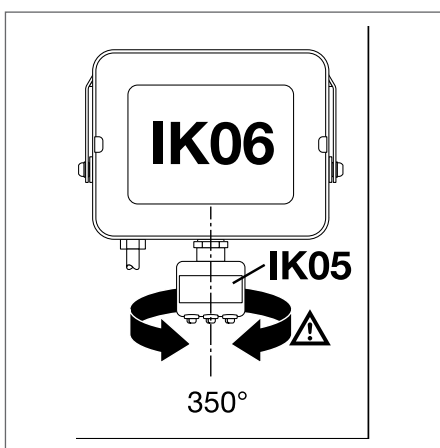

ДОПОЛНИТЕЛЬНЫЕ СВЕДЕНИЯ

FL COMP V 135W 840 SYM 100 BK

¹ Доступны версии с интегрированным датчиком | ² Подробные условия гарантии см. www.ledvance.com.ru/для-потребителей/услуги/гарантия/index.jsp

Изображения в каталоге приведены для иллюстрации. Для получения информации о размерах и цветах см. таблицу данных..