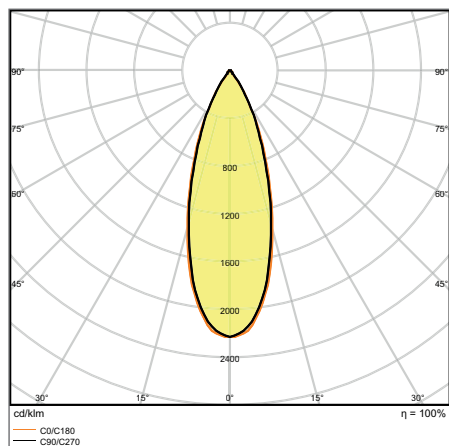

ДОПОЛНИТЕЛЬНЫЕ СВЕДЕНИЯ

SPOT SQUARE DK ADJ 8 W 3000 K WT

¹ Подробные условия гарантии см. www.ledvance.com.ru/для-потребителей/услуги/гарантия/index.jsp

Изображения в каталоге приведены для иллюстрации. Для получения информации о размерах и цветах см. таблицу данных.