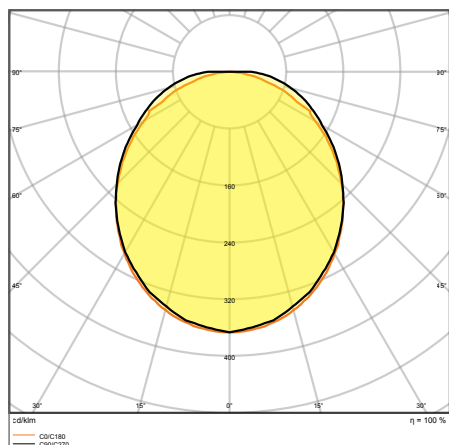

ДОПОЛНИТЕЛЬНЫЕ СВЕДЕНИЯ

LN SF 1200 P 32W 840 WT IP44

* Примечание: дополнительный аксессуар, приобретается отдельно

Изображения в каталоге приведены для иллюстрации. Для получения информации о размерах и цветах см. таблицу данных.