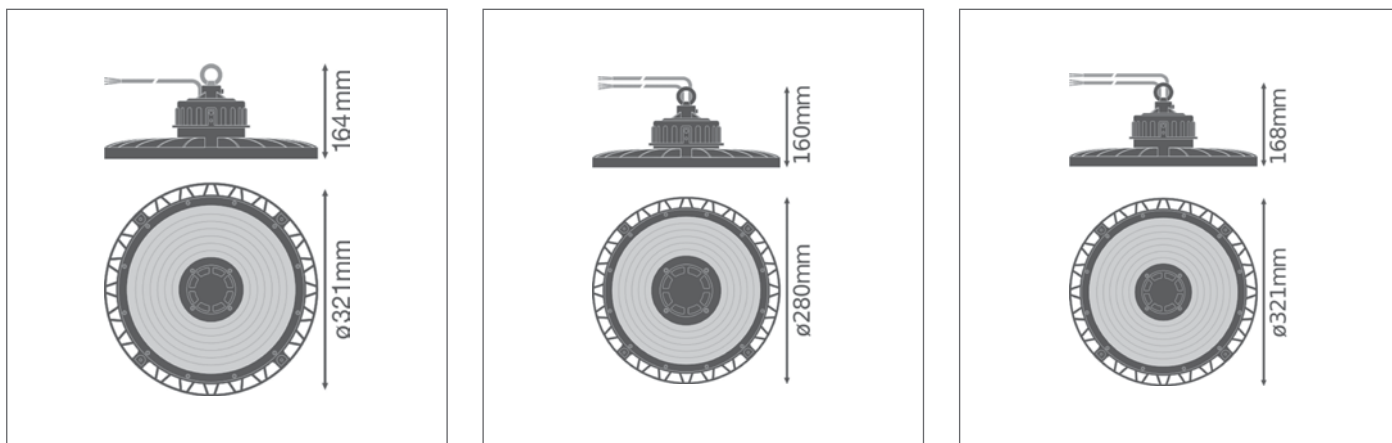

ДОПОЛНИТЕЛЬНЫЕ СВЕДЕНИЯ

HIGH BAY GEN 3 DALI

Светодиодный светильник с интерфейсом DALI

Наименование продукта	Класс	Артикул (EAN)	W	lm	lm/W	K	L70¹	L80¹	△°	⤵	Ⓜ	Д x Ш x В [мм]
												Ø x В [мм]
HB DALI 93 W-4000 K 70DEG IP65	■	4058075543911	93	13000	140	4000	80000	50000	70	DALI-2	2800	280 × 160
HB DALI 93 W-4000 K 110DEG IP65	■	4058075543904	93	13000	141	4000	80000	50000	110	DALI-2	2800	280 × 160
HB DALI 155 W-4000 K 70DEG IP65	■	4058075543935	155	22000	142	4000	80000	50000	70	DALI-2	3600	321 × 163
HB DALI 155 W-4000 K 110DEG IP65	■	4058075543928	155	22000	143	4000	80000	50000	110	DALI-2	3600	321 × 163
HB DALI 190 W-4000 K 70DEG IP65	■	4058075543959	190	27000	144	4000	80000	50000	70	DALI-2	3800	321 × 168
HB DALI 190 W-4000 K 110DEG IP65	■	4058075543942	190	27000	145	4000	80000	50000	110	DALI-2	3800	321 × 168
HB DALI 210 W-4000 K 70DEG IP65	■	4058075543966	210	30000	146	4000	80000	50000	70	DALI-2	3800	321 × 168

¹ t [°]: L70/B50 @ 25 °C (Ta) / t [°]: L80/B10 @ 25 °C (Ta)