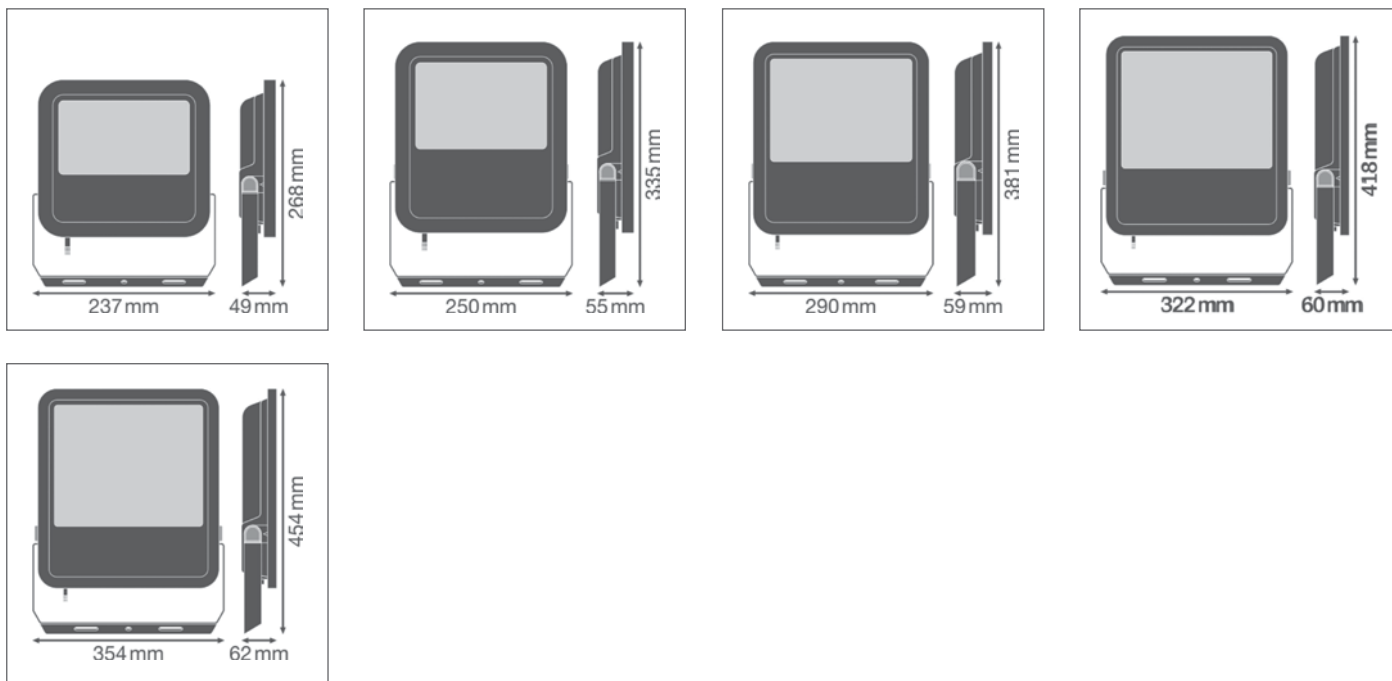

ДОПОЛНИТЕЛЬНЫЕ СВЕДЕНИЯ

FLOODLIGHT 65 W – 200 W

Прожектор с симметричным распределением света до 125 лм/Вт с применением отражателя

Наименование продукта	Класс	Артикул (EAN)	ЗАМЕ- ХРЕТ	W	lm	lm/W	K	L70¹	L80¹	△	CRI	IK	И	ДЛИНА КАБЕЛЯ, ММ	Д x Ш x В [ММ] Ø x В [ММ]	
FL PFM 65 W 3000 K SYM 100 BK	■	4058075422445		500W HAL	65	7150	110	3000	70000	55000	100° x 100°	≥80	IK08	2100	1000	268 x 237 x 49
FL PFM 65 W 4000 K SYM 100 BK	■	4058075422469		500W HAL	65	8000	125	4000	70000	55000	100° x 100°	≥80	IK08	2100	1000	268 x 237 x 49
FL PFM 65 W 6500 K SYM 100 BK	■	4058075422483		500W HAL	65	8000	125	6500	70000	55000	100° x 100°	≥80	IK08	2100	1000	268 x 237 x 49
FL PFM 80 W 3000 K SYM 100 BK	■	4058075422506		750W HAL	80	8800	110	3000	70000	55000	100° x 100°	≥80	IK08	2800	1000	335 x 250 x 55
FL PFM 80 W 4000 K SYM 100 BK	■	4058075422520		750W HAL	80	10000	125	4000	70000	55000	100° x 100°	≥80	IK08	2800	1000	335 x 250 x 55
FL PFM 80 W 6500 K SYM 100 BK	■	4058075422544		750W HAL	80	10000	125	6500	70000	55000	100° x 100°	≥80	IK08	2800	1000	335 x 250 x 55
FL PFM 125 W 3000 K SYM 100 BK	■	4058075423695		1000W HAL	125	13750	110	3000	70000	55000	100° x 100°	≥80	IK08	3800	1000	381 x 290 x 59
FL PFM 125 W 4000 K SYM 100 BK	■	4058075423701		1000W HAL	125	15000	120	4000	70000	55000	100° x 100°	≥80	IK08	3800	1000	381 x 290 x 59
FL PFM 125 W 6500 K SYM 100 BK	■	4058075423718		1000W HAL	125	15000	120	6500	70000	55000	100° x 100°	≥80	IK08	3800	1000	381 x 290 x 59
FL PFM 165 W 3000 K SYM 100 BK	■	4058075423725		1500W HAL	165	18150	110	3000	70000	55000	100° x 100°	≥80	IK08	4800	1000	418 x 322 x 60
FL PFM 165 W 4000 K SYM 100 BK	■	4058075423732		1500W HAL	165	20000	120	4000	70000	55000	100° x 100°	≥80	IK08	4800	1000	418 x 322 x 60
FL PFM 165 W 6500 K SYM 100 BK	■	4058075423749		1500W HAL	165	20000	120	6500	70000	55000	100° x 100°	≥80	IK08	4800	1000	418 x 322 x 60
FL PFM 200 W 3000 K SYM 100 BK	■	4058075423756		2000W HAL	200	22000	110	3000	70000	55000	100° x 100°	≥80	IK08	6000	1000	454 x 354 x 62
FL PFM 200 W 4000 K SYM 100 BK	■	4058075423763		2000W HAL	200	25000	125	4000	70000	55000	100° x 100°	≥80	IK08	6000	1000	454 x 354 x 62
FL PFM 200 W 6500 K SYM 100 BK	■	4058075423770		2000W HAL	200	25000	125	6500	70000	55000	100° x 100°	≥80	IK08	6000	1000	454 x 354 x 62

¹ t [°]: L70/B50 @ 25 °C (Ta) / t [°]: L80/B10 @ 25 °C (Ta)