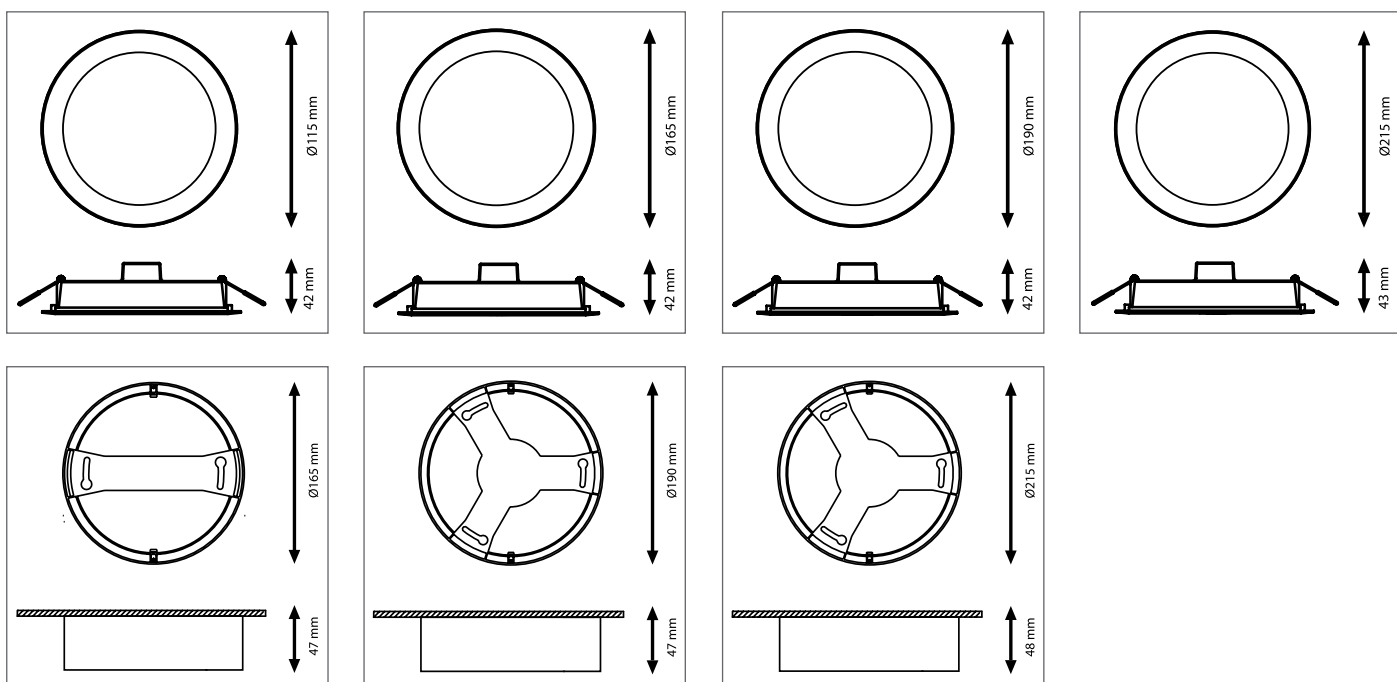

Изображения в каталоге приведены для иллюстрации. Для получения информации о размерах и цветах см. таблицу данных .

ДОПОЛНИТЕЛЬНЫЕ СВЕДЕНИЯ

Наименование продукта	Класс	Артикул (EAN)	ЗАМЕ- НЯЕТ	W	lm	K	L70 ¹	°	h	h	h	Д x Ш x В [мм] Ø x В [мм]
ECOCLASS DL 8W 840 WT IP44	■	4058075644199		18	8	760	4000	20000	100°	100	140	115 x 42
ECOCLASS DL 8W 865 WT IP44	■	4058075644212		18	8	760	6500	20000	100°	100	140	115 x 42
ECOCLASS DL 13W 840 WT IP44	■	4058075644236		26	13	1235	4000	20000	100°	150	220	165 x 42
ECOCLASS DL 13W 865 WT IP44	■	4058075644250		26	13	1235	6500	20000	100°	150	220	165 x 42
ECOCLASS DL 18W 840 WT IP44	■	4058075644274		2 x 18	18	1710	4000	20000	100°	175	330	190 x 42
ECOCLASS DL 18W 865 WT IP44	■	4058075644298		2 x 18	18	1710	6500	20000	100°	175	330	190 x 42
ECOCLASS DL 24W 840 WT IP44	■	4058075644311		2 x 26	24	2280	4000	20000	100°	200	600	215 x 43
ECOCLASS DL 24W 865 WT IP44	■	4058075644335		2 x 26	24	2280	6500	20000	100°	200	600	215 x 43
Рама для накладного монтажа												
ECOCLASS DL FRAME 8W	■	4058075644359		-	-	-	-	-	-	-	-	115 x 47
ECOCLASS DL FRAME 13W	■	4058075644397		-	-	-	-	-	-	-	-	165 x 47
ECOCLASS DL FRAME 18W	■	4058075644434		-	-	-	-	-	-	-	-	190 x 47
ECOCLASS DL FRAME 24W	■	4058075644458		-	-	-	-	-	-	-	-	215 x 48