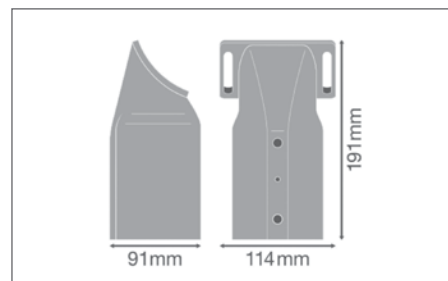

ДОПОЛНИТЕЛЬНЫЕ СВЕДЕНИЯ

АДАПТЕР ДЛЯ ОПОР ДИАМЕТРОМ 76 ММ

ПЕРЕХОДНЫЙ АДАПТЕР ДЛЯ ОПОР ДИАМЕТРОМ 42 ММ

Наименование продукта	Артикул (EAN)	Д x Ш x В [мм] Ø x В [мм]	МАТЕРИАЛ	ЦВЕТ	№.
SL FLEX SPIGOT 76MM WAL	4058075552531	191 x 114 x 91	Алюминий	Белый алюминий	1
SL FLEX REDUCTION 60 TO 42MM WAL	4058075552579	76 x 122	Алюминий	Белый алюминий	2