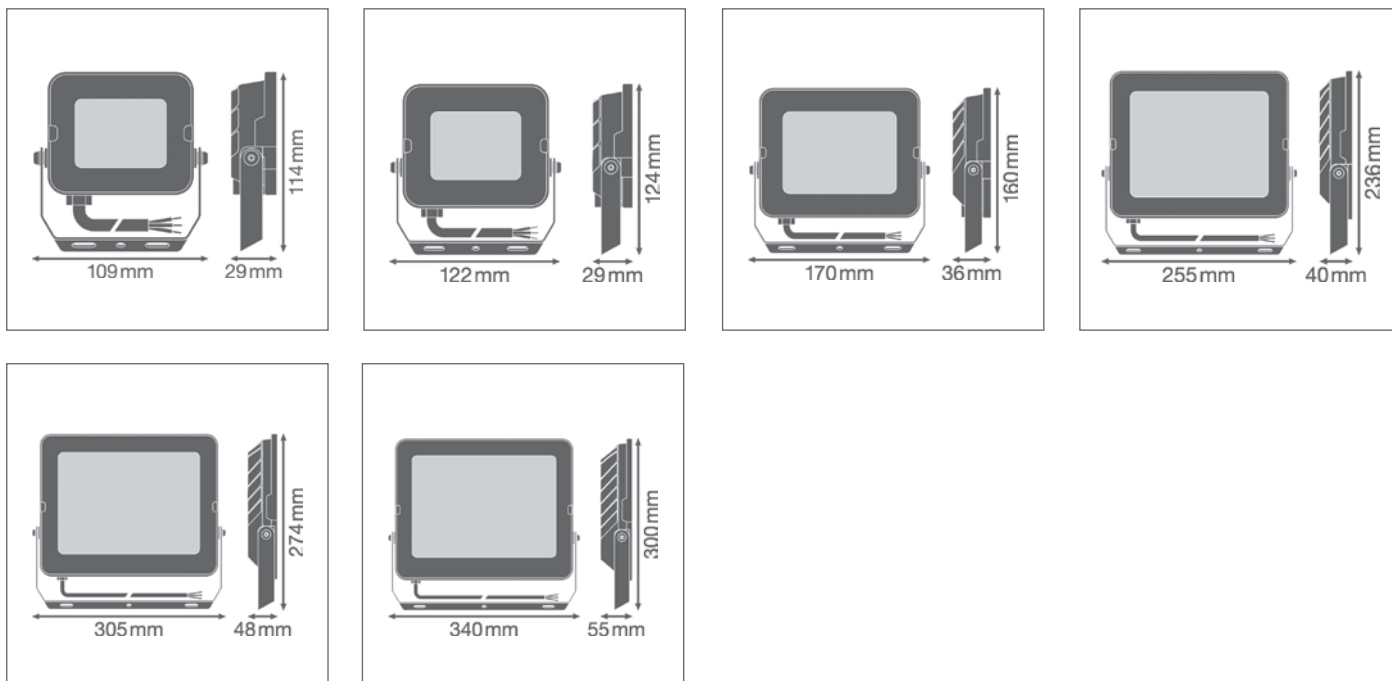

ДОПОЛНИТЕЛЬНЫЕ СВЕДЕНИЯ

FLOODLIGHT COMPACT

Прожектор с симметричным распределением света с применением отражателя