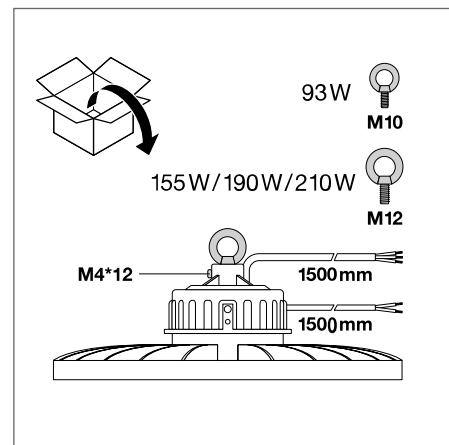

Версии DALI

* Все версии DALI снабжены установочными скобами.

¹ Подробные условия гарантии см. www.ledvance.com.ru/для-потребителей/услуги/гарантия/index.jsp

Изображения в каталоге приведены для иллюстрации. Для получения информации о размерах и цветах см. таблицу данных.