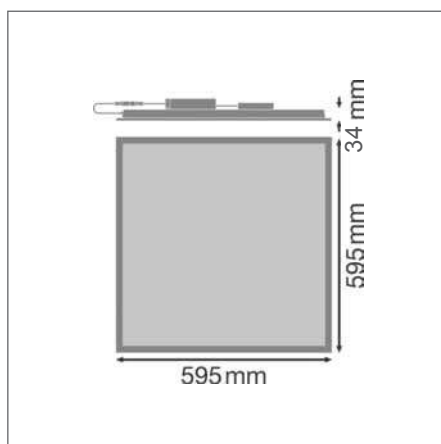

ДОПОЛНИТЕЛЬНЫЕ СВЕДЕНИЯ

¹ Подробные условия гарантии см. www.ledvance.com.ru/для-потребителей/услуги/гарантия/index.jsp

Изображения в каталоге приведены для иллюстрации. Для получения информации о размерах и цветах см. таблицу данных .