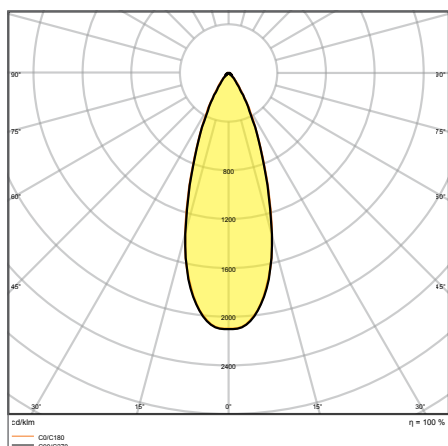

ДОПОЛНИТЕЛЬНЫЕ СВЕДЕНИЯ

SP AIR FIX P 6W 927 PS DIM IP65 WT