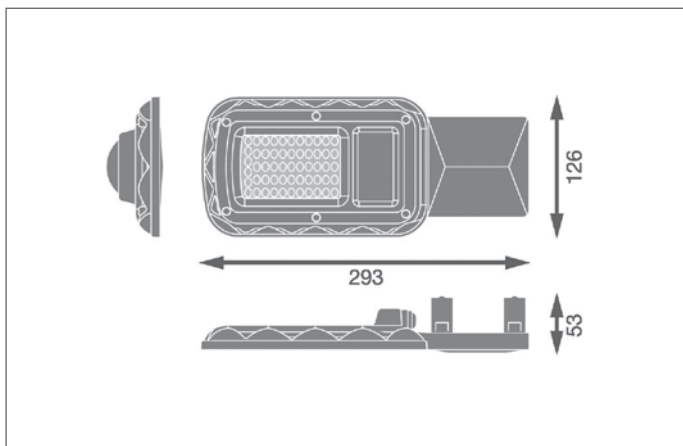

ДОПОЛНИТЕЛЬНЫЕ СВЕДЕНИЯ

URBAN LITE

Базовый консольный светильник для уличного освещения

Nazwa produktu	Класс	EAN (GTIN)	W	lm	lm/W	K	L70¹	△	CRI	g	Д x Ш x В [мм]	Ø x В [мм]
URBAN LITE S 30W 840 IP65 GY	■	4058075678019	30	3450	115	4000	35000	115x70	≥ 80	520	293 x 126 x 53	
URBAN LITE S 30W 865 IP65 GY	■	4058075678033	30	3450	115	6500	35000	115x70	≥ 80	520	293 x 126 x 53	
URBAN LITE M 50W 840 IP65 GY	■	4058075678071	50	5400	108	4000	35000	140x95	≥ 80	680	347 x 136 x 53	
URBAN LITE M 50W 865 IP65 GY	■	4058075678095	50	5400	108	6500	35000	140x95	≥ 80	680	347 x 136 x 53	
URBAN LITE L 100W 840 IP65 GY	■	4058075678156	100	10500	105	4000	35000	140x95	≥ 80	1100	455 x 170 x 53	
URBAN LITE L 100W 865 IP65 GY	■	4058075678194	100	10500	105	6500	35000	140x95	≥ 80	1100	455 x 170 x 53	
URBAN LITE XL 150W 840 IP65 GY	■	4058075678293	150	16200	108	4000	35000	140x95	≥ 80	1540	550 x 200 x 53	
URBAN LITE XL 150W 865 IP65 GY	■	4058075678316	150	16200	108	6500	35000	140x95	≥ 80	1540	550 x 200 x 53	

¹ t [°]: L70/B50 @ 25 °C (Ta) / t [°]: L80/B10 @ 25 °C (Ta)