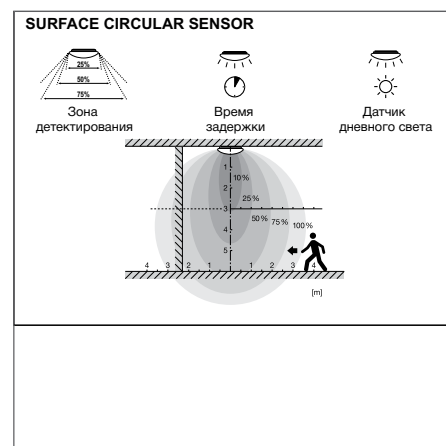

* Примечание: дополнительный аксессуар, приобретается отдельно.

¹ Версии с встроенным датчиком см. в таблицах данных | ² Подробные условия гарантии см. www.ledvance.com.ru/для-потребителей/услуги/гарантия/index.jsp

Изображения в каталоге приведены для иллюстрации. Для получения информации о размерах и цветах см. таблицу данных.