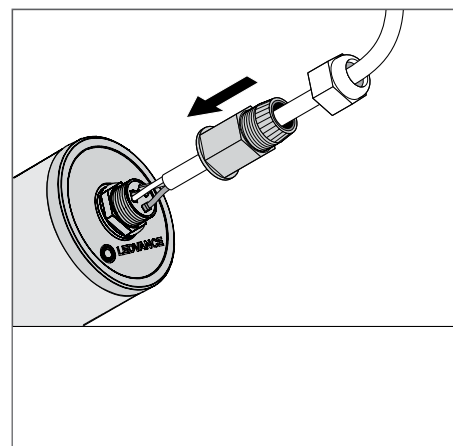

¹ Подробные условия гарантии см. www.ledvance.com.ru/для-потребителей/услуги/гарантия/index.jsp

Изображения в каталоге приведены для иллюстрации. Для получения информации о размерах и цветах см. таблицу данных.