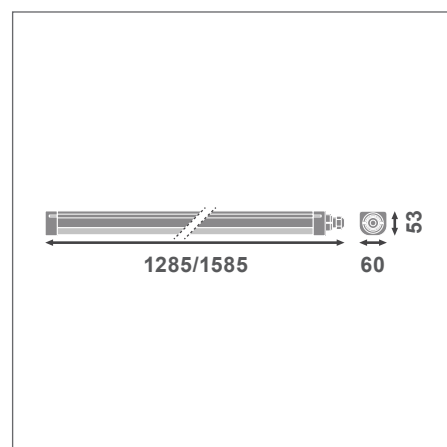

ДОПОЛНИТЕЛЬНЫЕ СВЕДЕНИЯ

DP COMP 1200 V 33W 840 IP66 PS

¹ Подробные условия гарантии см. www.ledvance.com.ru/для-потребителей/услуги/гарантия/index.jsp

Изображения в каталоге приведены для иллюстрации. Для получения информации о размерах и цветах см. таблицу данных.