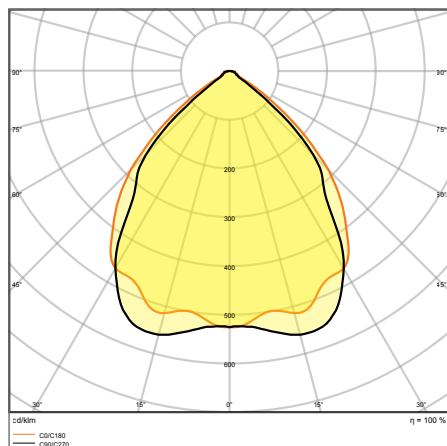

ДОПОЛНИТЕЛЬНЫЕ СВЕДЕНИЯ

LB FLEX BP 1500 P 105W 840 W