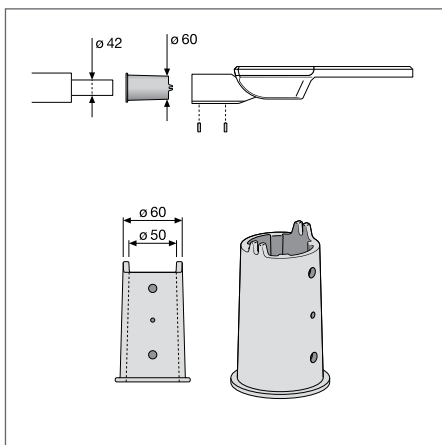

ДОПОЛНИТЕЛЬНЫЕ СВЕДЕНИЯ

АДАПТЕР ДЛЯ ОПОР ДИАМЕТРОМ 76 ММ

ПЕРЕХОДНЫЙ АДАПТЕР ДЛЯ ОПОР ДИАМЕТРОМ 42 ММ

Наименование продукта	Артикул (EAN)	Д x Ш x В [мм] Ø x В [мм]	МАТЕРИАЛ	ЦВЕТ	№.
SL FLEX SPIGOT 76MM WAL	4058075552531	191 x 114 x 91	Алюминий	Белый алюминий	1
SL FLEX REDUCTION 60 TO 42MM WAL	4058075552579	76 x 122	Алюминий	Белый алюминий	2