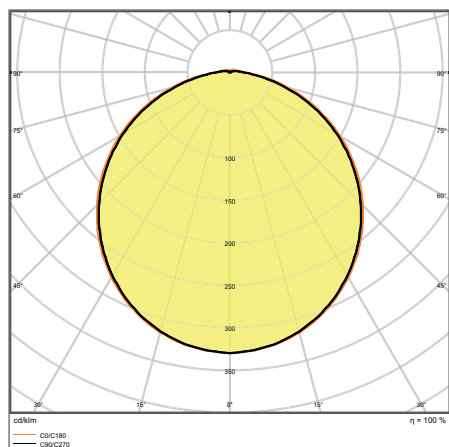

ДОПОЛНИТЕЛЬНЫЕ СВЕДЕНИЯ

Режим работы светильника	LED-индикатор
Нормальный	Зеленый
Аварийный	Выкл.
Тест	Зеленый (1с, 1с, 1с...)
Нет соединения с батареей	Красный (1с, 1с, 1с...)
Отказ батареи	Красный
Отказ светильника	Красный (4с, 4с, 4с...)

SF BLKH 250 10W/3000K WT IP65

* На иллюстрации приведен светильник с аксессуаром:

** SF BLKH RING. Данный аксессуар продается отдельно.

** Примечание: дополнительный аксессуар, приобретается отдельно.

¹ Версии с встроенным датчиком см. в таблицах данных | ² Подробные условия гарантии см. www.ledvance.com.ru/для-потребителей/услуги/гарантия/index.jsp

Изображения в каталоге приведены для иллюстрации. Для получения информации о размерах и цветах см. таблицу данных.