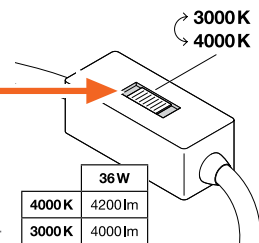

DALI версии с внешним переключателем CCT