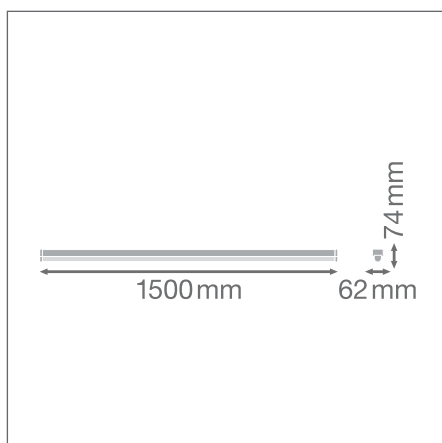

ДОПОЛНИТЕЛЬНЫЕ СВЕДЕНИЯ

LINEAR ULTRA OUTPUT

Светильник поверхностного монтажа с высоким световым потоком

Наименование продукта	Класс	Артикул (EAN)	SAME-HRET	W	lm	lm/W	K	L70¹	°
LN UO 1200 25 W 4000 K	■	4058075479951	—	25	2950	120	4000	50000	110
LN UO 1200 33 W 3000 K	■	4058075122147	2 × 36 W FL	33	3700	110	3000	50000	110
LN UO 1200 33 W 4000 K	■	4058075122161	2 × 36 W FL	33	4000	120	4000	50000	110
LN UO 1500 30 W 4000 K	■	4058075122208	1 × 58 W FL	30	3800	125	4000	50000	110
LN UO 1500 46 W 3000 K	■	4058075122222	2 × 58 W FL	46	5000	110	3000	50000	110
LN UO 1500 46 W 4000 K	■	4058075122246	2 × 58 W FL	46	5500	120	4000	50000	110
LN UO 1500 60 W 4000 K	■	4058075122284	2 × 80 W FL	60	7100	120	4000	50000	110

Наименование продукта	CRI	IK	g	Д × Ш × В [мм]	Ø × В [мм]
LN UO 1200 25 W 4000 K	≥80	IK08	1300	1168 × 62 × 74	
LN UO 1200 33 W 3000 K	≥80	IK08	1300	1168 × 62 × 74	
LN UO 1200 33 W 4000 K	≥80	IK08	1300	1168 × 62 × 74	
LN UO 1500 30 W 4000 K	≥80	IK08	1800	1458 × 62 × 74	
LN UO 1500 46 W 3000 K	≥80	IK08	1900	1458 × 62 × 74	
LN UO 1500 46 W 4000 K	≥80	IK08	1900	1458 × 62 × 74	
LN UO 1500 60 W 4000 K	≥80	IK08	1900	1458 × 62 × 74	

¹ t [°]: L70/B50 @ 25 °C (Ta) / t [°]: L80/B10 @ 25 °C (Ta)