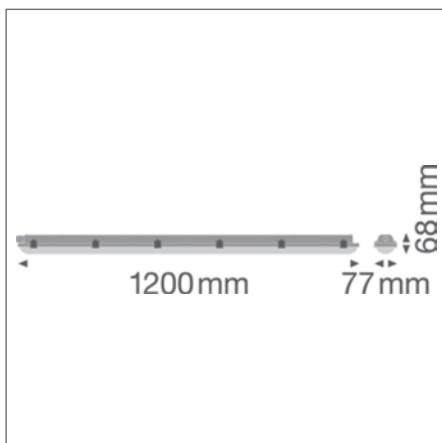

ДОПОЛНИТЕЛЬНЫЕ СВЕДЕНИЯ

Наименование продукта	Класс	Артикул (EAN)	ЗАМЕЧАНИЕ	W	lm	lm/W	K	L70¹	°
DP VAL 600 9 W 4000 K IP65	■	4058075300705	1x18W FL	9	1080	120	4000	50000	115
DP VAL 600 18 W 4000 K IP65	■	4058075300743	2x18W FL	18	2160	120	4000	50000	115
DP VAL 1200 20 W 4000 K IP65	■	4058075300781	1x36W FL	20	2400	120	4000	50000	115
DP VAL 1200 40 W 4000 K IP65	■	4058075300828	2x36W FL	40	4800	120	4000	50000	115
DP VAL 1500 25 W 4000 K IP65	■	4058075300866	1x58W FL	25	3000	120	4000	50000	115
DP VAL 1500 50 W 4000 K IP65	■	4058075300903	2x58W FL	50	6000	120	4000	50000	115
DP VAL 1800 34 W 4000 K IP65	■	4058075300941	1x70W FL	34	3700	110	4000	30000	115
DP VAL 1800 70 W 4000 K IP65	■	4058075300989	2x70W FL	70	7500	105	4000	30000	115

Наименование продукта	CRI	IK	g	Д x Ш x В [мм]	Ø x В [мм]
DP VAL 600 9 W 4000 K IP65	>80	IK08	635	600x77x66	
DP VAL 600 18 W 4000 K IP65	>80	IK08	655	600x77x66	
DP VAL 1200 20 W 4000 K IP65	>80	IK08	1485	1200x77x66	
DP VAL 1200 40 W 4000 K IP65	>80	IK08	1485	1200x77x66	
DP VAL 1500 25 W 4000 K IP65	>80	IK08	2000	1500x77x66	
DP VAL 1500 50 W 4000 K IP65	>80	IK08	2000	1500x77x66	
DP VAL 1800 34 W 4000 K IP65	>80	IK08	2230	1800x96x83	
DP VAL 1800 70 W 4000 K IP65	>80	IK08	2230	1800x96x83	

¹ t [°C]: L70/B50 @ 25 °C (Ta) / t [°C]: L80/B10 @ 25 °C (Ta)