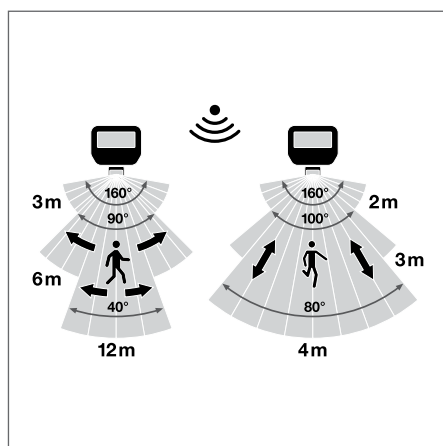

¹ Доступны версии с интегрированным датчиком | ² Подробные условия гарантии см. www.ledvance.com.ru/для-потребителей/услуги/гарантия/index.jsp

Изображения в каталоге приведены для иллюстрации. Для получения информации о размерах и цветах см. таблицу данных..