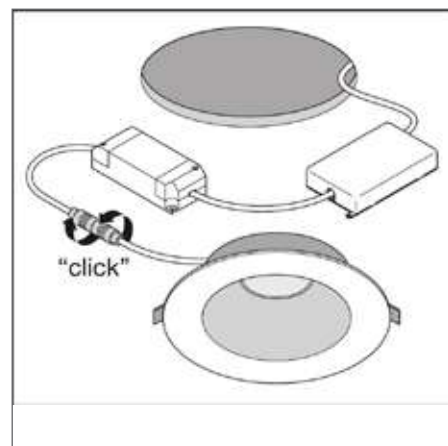

¹ Подробные условия гарантии см. www.ledvance.com.ru/для-потребителей/услуги/гарантия/index.jsp