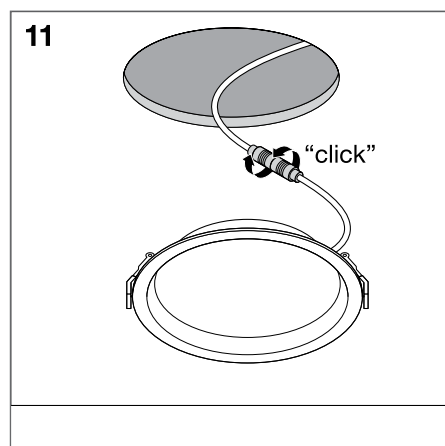

1 Сертификаты TUV и ENEC относятся только к исполнениям ВКЛ/ВЫКЛ, и не относятся к исполнению DALI и аварийному исполнению.

2 Гарантия 5 лет дается на стандартные версии и версии с исполнением DALI, для аварийного исполнения дается гарантия 3 года

Изображения в каталоге приведены для иллюстрации. Для получения информации о размерах и цветах см. таблицу данных