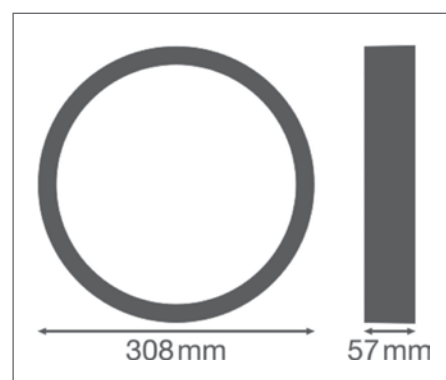

ОБОРУДОВАНИЕ / АКЦЕССУАРЫ

- Антивандальный крепеж в комплекте

ДОПОЛНИТЕЛЬНЫЕ СВЕДЕНИЯ

SURFACE BULKHEAD RING

Накладное кольцо-крышка (IK10)

Наименование продукта	Артикул (EAN)	Д x Ш x В [мм] Ø x В [мм]	МАТЕРИАЛ	ЦВЕТ	210	280	280	№
SF BLKH RING 250 WT	4058075399334	258x57	Поликарбонат (PC)	Белый	1	1	1	1
SF BLKH RING 250 BK	4058075399358	258x57	Поликарбонат (PC)	Черный	1	1	2	2
SF BLKH RING 300 WT	4058075399372	308x57	Поликарбонат (PC)	Белый	1	1	1	1
SF BLKH RING 300 BK	4058075399396	308x57	Поликарбонат (PC)	Черный	1	1	2	2