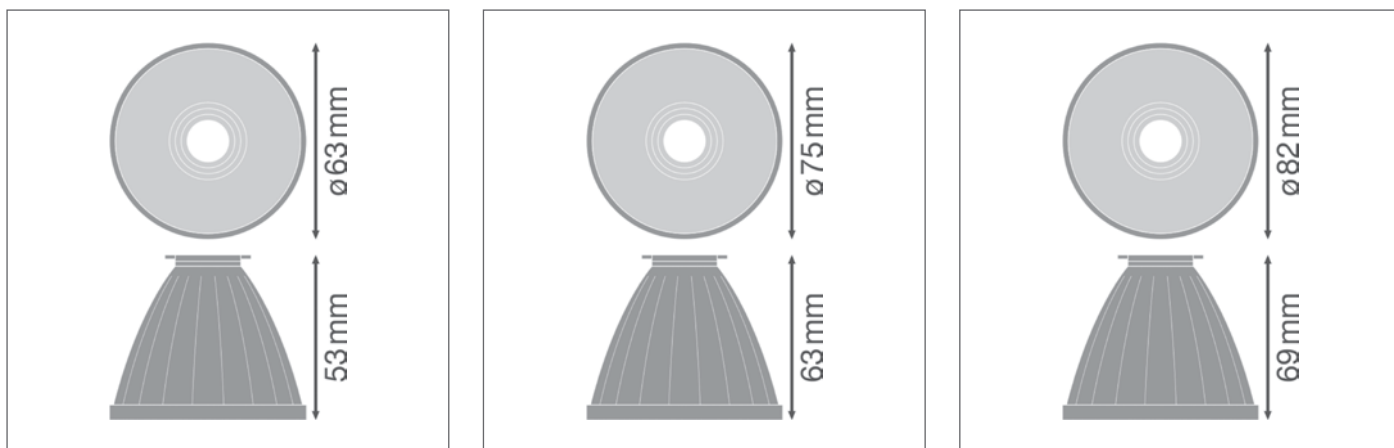

ДОПОЛНИТЕЛЬНЫЕ СВЕДЕНИЯ

Наименование продукта	Артикул (EAN)	Д x Ш x В [мм]	МАТЕРИАЛ	ЦВЕТ	°	№	№
		Ø x В [мм]					
TRACK SP REFLECTOR D75 SP	4058075113800	63 x 53	Поликарбонат (PC)	Серебристый	15	1	1
TRACK SP REFLECTOR D75 FL	4058075113824	63 x 53	Поликарбонат (PC)	Серебристый	38	1	2
TRACK SP REFLECTOR D85 SP	4058075113848	75 x 63	Поликарбонат (PC)	Серебристый	15	1	1
TRACK SP REFLECTOR D85 FL	4058075113862	75 x 63	Поликарбонат (PC)	Серебристый	38	1	2
TRACK SP REFLECTOR D95 SP	4058075113886	82 x 69	Поликарбонат (PC)	Серебристый	15	1	1
TRACK SP REFLECTOR D95 FL	4058075113909	82 x 69	Поликарбонат (PC)	Серебристый	38	1	2

¹ Подробные условия гарантии см. www.ledvance.com.ru/для-потребителей/услуги/гарантия/index.jsp