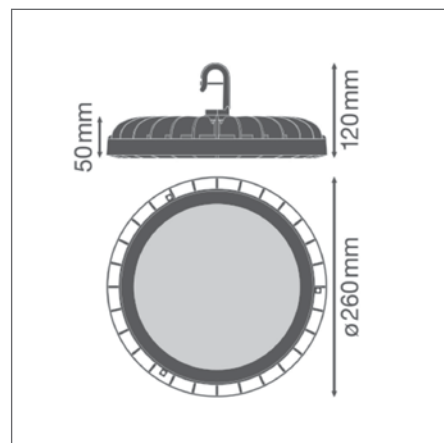

ДОПОЛНИТЕЛЬНЫЕ СВЕДЕНИЯ

HIGH BAY COMPACT

Светильник с эффективностью до 120 лм/Вт

Наименование продукта	Класс	Артикул (EAN)	3-ФАЗ. ИРИТ	W	lm	lm/W	K	L70¹	°	g	Д x Ш x В [мм]
											Ø x В [мм]
HB COMP V 83W 840 110DEG IP65 VS1	■	4058075708174	250 Вт МГЛ	83	10000	120	4000	50000	110	800	180 x 50
HB COMP V 83W 865 110DEG IP65 VS1	■	4058075708211	250 Вт МГЛ	83	10000	120	6500	50000	110	800	180 x 50
HB COMP V 133W 840 110DEG IP65 VS1	■	4058075708181	400 Вт МГЛ	133	16000	120	4000	50000	110	1100	220 x 50
HB COMP V 166W 840 110DEG IP65 VS1	■	4058075708198	500 Вт МГЛ	166	20000	120	4000	50000	110	1500	260 x 50
HB COMP V 166W 865 110DEG IP65 VS1	■	4058075708228	500 Вт МГЛ	166	20000	120	6500	50000	110	2000	260 x 50
HB COMP V 225W 840 110DEG IP65 VS1	■	4058075708204	500 Вт МГЛ	225	27000	120	4000	50000	110	2000	300 x 50

¹ t [°]: L70/B50 @ 25 °C (Ta) / t [°]: L80/B10 @ 25 °C (Ta)