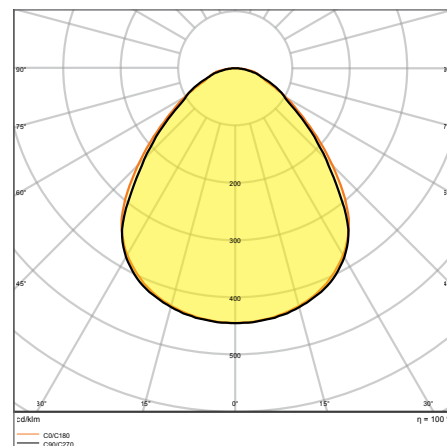

PL COMP 1200x 600 V 53W 840 U19

¹ Подробные условия гарантии см. www.ledvance.com.ru/для-потребителей/услуги/гарантия/index.jsp

Изображения в каталоге приведены для иллюстрации. Для получения информации о размерах и цветах см. таблицу данных.