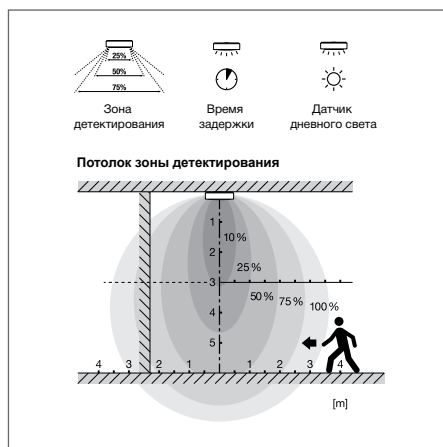

ДОПОЛНИТЕЛЬНЫЕ СВЕДЕНИЯ

Режим работы светильника	LED-индикатор
Нормальный	Зеленый
Аварийный	Выкл.
Тест	Зеленый (1с, 1с, 1с...)
Нет соединения с батареей	Красный (1с, 1с, 1с...)
Отказ батареи	Красный
Отказ светильника	Красный (4с, 4с, 4с...)

SF BLKH 250 10W/3000K WT IP65

* На иллюстрации приведен светильник с аксессуаром:

** SF BLKH RING. Данный аксессуар продается отдельно.

** Примечание: дополнительный аксессуар, приобретается отдельно.

¹ Версии с встроенным датчиком см. в таблицах данных | ² Подробные условия гарантии см. www.ledvance.com.ru/для-потребителей/услуги/гарантия/index.jsp

Изображения в каталоге приведены для иллюстрации. Для получения информации о размерах и цветах см. таблицу данных.