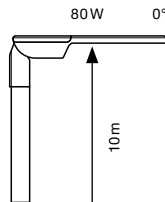

STREETLIGHT FLEX: ЭФФЕКТИВНЫЙ, НАДЕЖНЫЙ, ГИБКИЙ

Разработан с применением материалов высочайшего качества, с очень длительным сроком службы и с двумя разными вариантами распределения света. Светильники Streetlight Flex — это наш эффективный ответ высоким требованиям, предъявляемым к современному освещению улиц и парковок.

ВАРИАНТЫ РАСПРЕДЕЛЕНИЯ СВЕТА

Распределение света RV25ST

- Дорожная оптика для дорог категорий Б, В
- Для парковок с прямоугольным пространством под опорой
- Ширина дороги $S \geq PS = 1.0$ до $1.25 \times P$

RW35ST light distribution

- Для очень широких дорог с шириной » высоты опор
- Для парковок с квадратным пространством под опорой