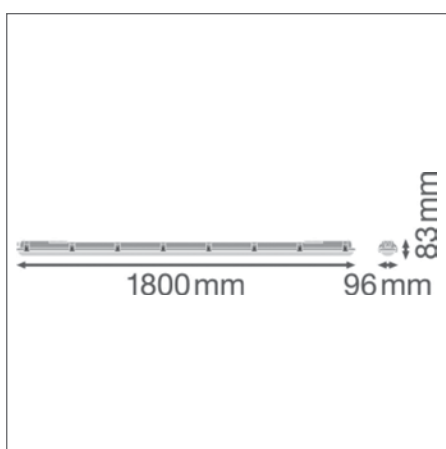

ДОПОЛНИТЕЛЬНЫЕ СВЕДЕНИЯ

Наименование продукта	Класс	Артикул (EAN)	ЗАМЕЧАНИЕ	W	lm	lm/W	K	L70¹	°
DP VAL 600 9 W 4000 K IP65	■	4058075300705	1x18W FL	9	1080	120	4000	50000	115
DP VAL 600 18 W 4000 K IP65	■	4058075300743	2x18W FL	18	2160	120	4000	50000	115
DP VAL 1200 20 W 4000 K IP65	■	4058075300781	1x36W FL	20	2400	120	4000	50000	115
DP VAL 1200 40 W 4000 K IP65	■	4058075300828	2x36W FL	40	4800	120	4000	50000	115
DP VAL 1500 25 W 4000 K IP65	■	4058075300866	1x58W FL	25	3000	120	4000	50000	115
DP VAL 1500 50 W 4000 K IP65	■	4058075300903	2x58W FL	50	6000	120	4000	50000	115
DP VAL 1800 34 W 4000 K IP65	■	4058075300941	1x70W FL	34	3700	110	4000	30000	115
DP VAL 1800 70 W 4000 K IP65	■	4058075300989	2x70W FL	70	7500	105	4000	30000	115

Наименование продукта	CRI	IK	g	Д x Ш x В [мм]	Ø x В [мм]
DP VAL 600 9 W 4000 K IP65	>80	IK08	635	600x77x66	
DP VAL 600 18 W 4000 K IP65	>80	IK08	655	600x77x66	
DP VAL 1200 20 W 4000 K IP65	>80	IK08	1485	1200x77x66	
DP VAL 1200 40 W 4000 K IP65	>80	IK08	1485	1200x77x66	
DP VAL 1500 25 W 4000 K IP65	>80	IK08	2000	1500x77x66	
DP VAL 1500 50 W 4000 K IP65	>80	IK08	2000	1500x77x66	
DP VAL 1800 34 W 4000 K IP65	>80	IK08	2230	1800x96x83	
DP VAL 1800 70 W 4000 K IP65	>80	IK08	2230	1800x96x83	

¹ t [°C]: L70/B50 @ 25 °C (Ta) / t [°C]: L80/B10 @ 25 °C (Ta)