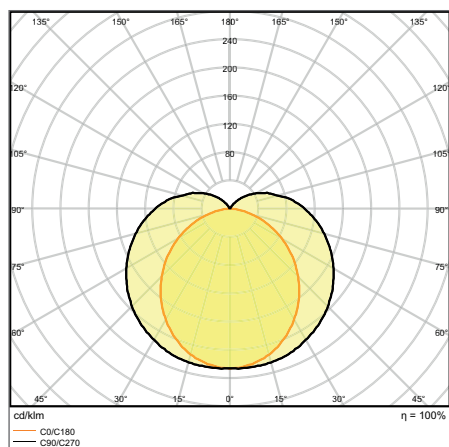

ДОПОЛНИТЕЛЬНЫЕ СВЕДЕНИЯ

LN UO 1500 60 W 4000 K