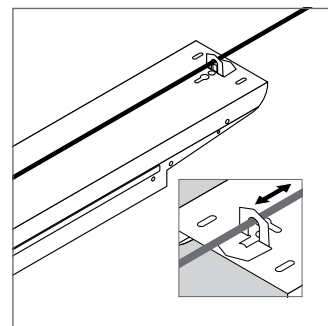

Сквозной тросовый подвес

* не включено
11 [h]: L70/B50 @ 25 °C Па