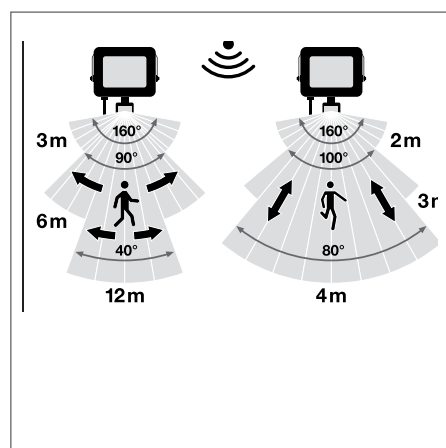

ДОПОЛНИТЕЛЬНЫЕ СВЕДЕНИЯ

FL COMP V 135W 840 SYM 100 BK

¹ Доступны версии с интегрированным датчиком | ² Подробные условия гарантии см. www.ledvance.com.ru/для-потребителей/услуги/гарантия/index.jsp

Изображения в каталоге приведены для иллюстрации. Для получения информации о размерах и цветах см. таблицу данных..