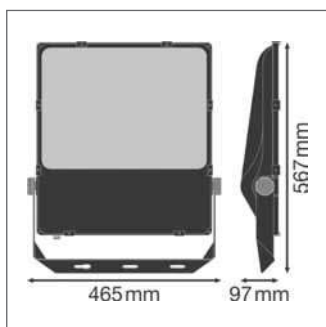

290 W

¹ t [°]: L70/B50 @ 25 °C (Ta) / t [°]: L80/B10 @ 25 °C (Ta)