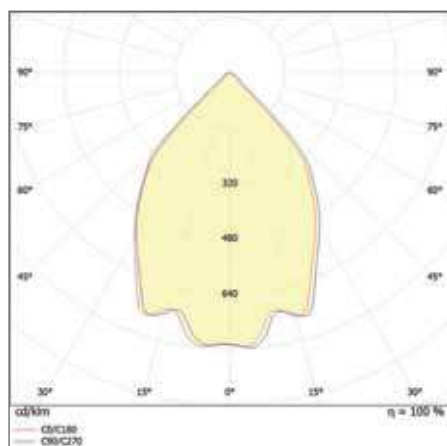

ДОПОЛНИТЕЛЬНЫЕ СВЕДЕНИЯ

¹ Подробные условия гарантии см. www.ledvance.com.ru/для-потребителей/услуги/гарантия/index.jsp

Изображения в каталоге приведены для иллюстрации. Для получения информации о размерах и цветах см. таблицу данных .