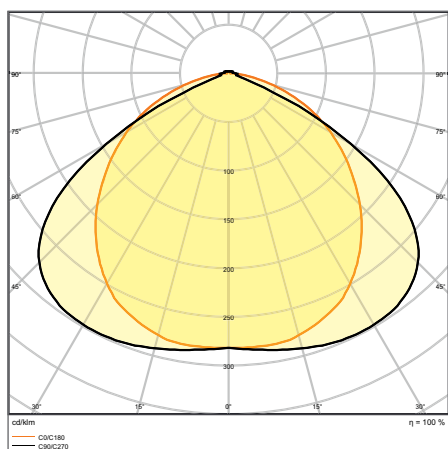

ДОПОЛНИТЕЛЬНЫЕ СВЕДЕНИЯ

TRUSYS FLEX VW 70W 4000K