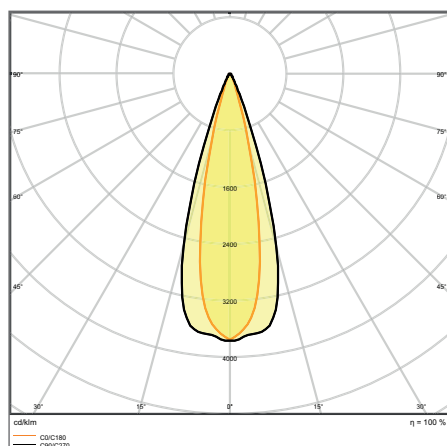

ДОПОЛНИТЕЛЬНЫЕ СВЕДЕНИЯ

TR SP ZOOM DIM D85 25 W 3000 K 97R WT