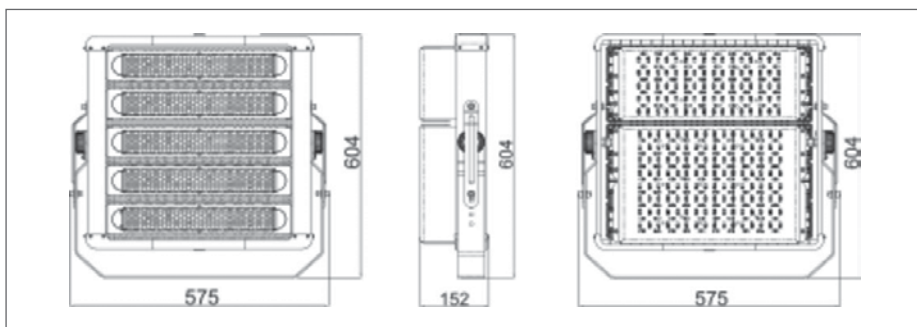

ДОПОЛНИТЕЛЬНЫЕ СВЕДЕНИЯ

ECO CLASS HIGH POWER FLOODLIGHT

Высокомощный прожектор

Наименование продукта	Класс	Артикул (EAN)	W	lm	lm/w	K	L70¹	△	CRI	IK	g	Д x Ш x В [мм]	Ø x В [мм]
ECO HP FLOOD 300W 840 VN 36600LM BK	■	4058075372443	300	36600	122	4000	50000	30	≥80	IK08	11 500	522 x 370 x 152	
ECO HP FLOOD 300W 840 N 41100LM BK	■	4058075372450	300	41100	137	4000	50000	60	≥80	IK08	11 500	522 x 370 x 152	
ECO HP FLOOD 300W 840 W 40500LM BK	■	4058075372467	300	40500	135	4000	50000	90	≥80	IK08	11 500	522 x 370 x 152	
ECO HP FLOOD 300W 857 VN 36600LM BK	■	4058075372528	300	36600	122	5700	50000	30	≥80	IK08	11 500	522 x 370 x 152	
ECO HP FLOOD 300W 857 N 41100LM BK	■	4058075372559	300	41100	137	5700	50000	60	≥80	IK08	11 500	522 x 370 x 152	
ECO HP FLOOD 300W 857 W 40500LM BK	■	4058075372580	300	40500	135	5700	50000	90	≥80	IK08	11 500	522 x 370 x 152	
ECO HP FLOOD 500W 840 VN 61000LM BK	■	4058075372474	500	61000	122	4000	50000	30	≥80	IK08	18 500	575 x 604 x 152	
ECO HP FLOOD 500W 840 N 68500LM BK	■	4058075372481	500	68500	137	4000	50000	60	≥80	IK08	18 500	575 x 604 x 152	
ECO HP FLOOD 500W 840 W 67500LM BK	■	4058075372498	500	67500	135	4000	50000	90	≥80	IK08	18 500	575 x 604 x 152	
ECO HP FLOOD 500W 857 VN 61000LM BK	■	4058075372610	500	61000	122	5700	50000	30	≥80	IK08	18 500	575 x 604 x 152	
ECO HP FLOOD 500W 857 N 68500LM BK	■	4058075372627	500	68500	137	5700	50000	60	≥80	IK08	18 500	575 x 604 x 152	
ECO HP FLOOD 500W 857 W 67500LM BK	■	4058075372658	500	67500	135	5700	50000	90	≥80	IK08	18 500	575 x 604 x 152	

¹ t [°]: L70/B50 @ 25 °C (Ta) / t [°]: L80/B10 @ 25 °C (Ta)