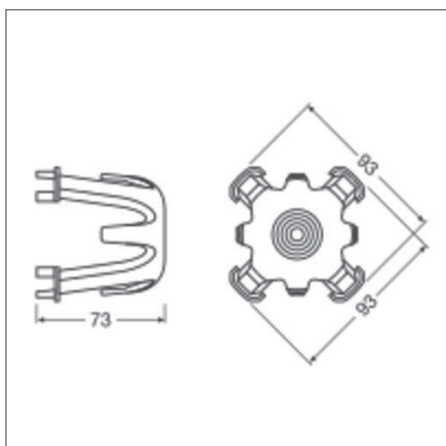

SPOT HOLDER

Разделитель для увеличения дистанции между светильником и термоизоляцией

СВЕДЕНИЯ О ПРОДУКТЕ

- Материал: усиленный полиамид PA66
- Проходит тест раскаленной проволокой температурой 850 °C по IEC 60695-2-12
- Подходит только для LEDVANCE SPOT с установочным диаметром 68 мм

ПРЕИМУЩЕСТВА ПРОДУКТА

- Увеличивает расстояние между светильником и термоизоляцией
- Защищает слой влагозащиты от горячей поверхности светильника
- Устойчивость: 4-опорный разделитель для поддержки термоизоляции
- Улучшает срок службы светодиодов и драйвера благодаря прослойке воздуха

СФЕРЫ ПРИМЕНЕНИЯ

- Здания с низким электропотреблением
- Здания с термоизоляцией

CONNECTOR BOX

Электрическое соединение светильников и драйверов без инструментов

СВЕДЕНИЯ О ПРОДУКТЕ

- Блок коннектора с нажимной колодкой для соединения без инструментов
- Подходит для светильников типов ВКЛ/ВЫКЛ II класса электробезопасности (версия L/N)

ПРЕИМУЩЕСТВА ПРОДУКТА

- Поддерживает сквозное подключение

СФЕРЫ ПРИМЕНЕНИЯ

- Для встроенных потолков

АКСЕССУАРЫ SPOT

Наименование продукта	Класс	Артикул (EAN)	МАТЕРИАЛ	ЦВЕТ	Д x Ш x В [мм] Ø x В [мм]	№
SP RING D133 WT	■	4099854013355	Сталь	Белый	133 x 3	1
SP RING D133 BK	■	4099854013386	Сталь	Черный	133 x 3	·
SP RING D180 WT	■	4099854013416	Сталь	White	180 x 3	2
SP RING D180 BK	■	4099854013447	Сталь	Black	180 x 3	·
SP HOLDER DN68 H65	■	4099854013478	Полиамид (PA)	Grey	93 x 93 x 73	3
CONNECTOR BOX 3POLE L/N/E	■	4099854013508	Поликарбонат (PC)	White	94 x 35 x 22	4

РЕКОМЕНДАЦИИ ПО БЕЗОПАСНОСТИ

Изучите правила и порядок установки в инструкции на www.ledvance.com
Разделитель может быть использовано только в комбинации с SP AIR FIX & ADJ