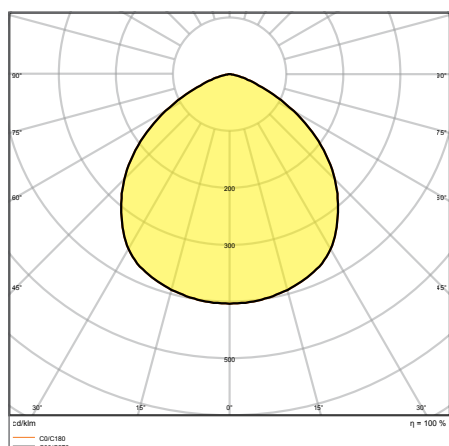

ДОПОЛНИТЕЛЬНЫЕ СВЕДЕНИЯ

HB COMP V 83W 840 110DEG IP65

¹ Подробные условия гарантии см. www.ledvance.com.ru/для-потребителей/услуги/гарантия/index.jsp

Изображения в каталоге приведены для иллюстрации. Для получения информации о размерах и цветах см. таблицу данных.