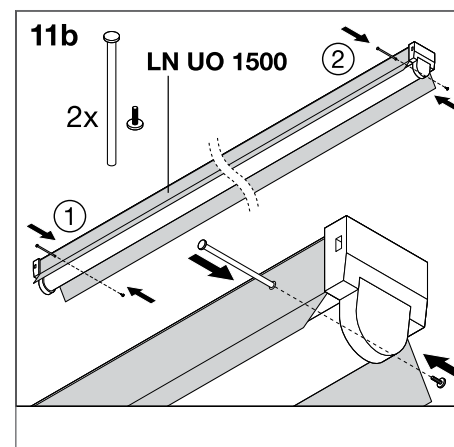

* Примечание: дополнительный аксессуар, приобретается отдельно

Изображения в каталоге приведены для иллюстрации. Для получения информации о размерах и цветах см. таблицу данных.