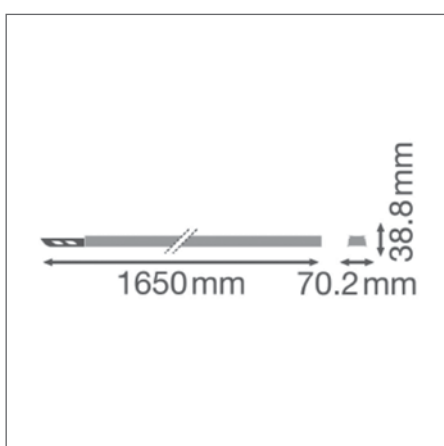

ДОПОЛНИТЕЛЬНЫЕ СВЕДЕНИЯ

Наименование продукта	Класс	Артикул (EAN)		Д × Ш × В [мм] Ø × В [мм]	МАТЕРИАЛ	ЦВЕТ
TRUSYS FLEX P RAIL 1500 8P WT	■	4058075781702	1800	1650 × 70.2 × 38.8	Сталь	Белый
TRUSYS FLEX P RAIL 1500 8P END WT	■	4058075781726	1500	1500 × 70.2 × 38.8	Сталь	Белый
TRUSYS FLEX P RAIL 3000 8P WT	■	4058075781788	3300	3150 × 70.2 × 38.8	Сталь	Белый
TRUSYS FLEX P RAIL 4500 8P WT	■	4058075793187	4600	4650 × 70.2 × 38.8	Сталь	Белый

¹ Подробные условия гарантии см. www.ledvance.com.ru/для-потребителей/услуги/гарантия/index.jsp

Изображения в каталоге приведены для иллюстрации. Для получения информации о размерах и цветах см. таблицу данных.