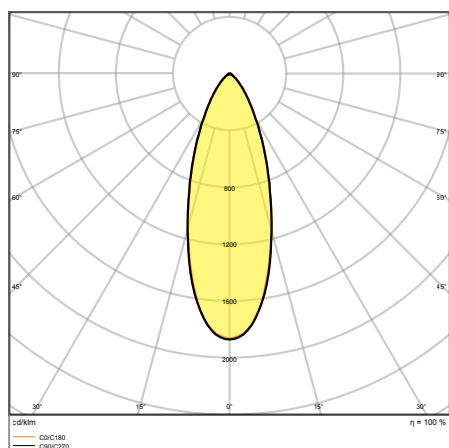

ДОПОЛНИТЕЛЬНЫЕ СВЕДЕНИЯ

Distance [m]	Cone diameter [m]	E(0°)	E(C90)	E(C0)	Illuminance [lx]
0.5	1.32 1.32	4774	18.0°	2644	2668
1.0	2.65 2.65	1194	18.0°	516	517
1.5	3.97 3.97	530	18.0°	229	250
2.0	5.30 5.30	298	18.0°	129	129
2.5	6.62 6.61	191	18.0°	83	83
3.0	7.95 7.94	133	18.0°	57	57

SP FIX P 8W 927 PS DIM IP44 WT

SP FIX P 8W 927 PS DIM IP44 WT

¹ Подробные условия гарантии см. www.ledvance.com.ru/для-потребителей/услуги/гарантия/index.jsp

Изображения в каталоге приведены для иллюстрации. Для получения информации о размерах и цветах см. таблицу данных.