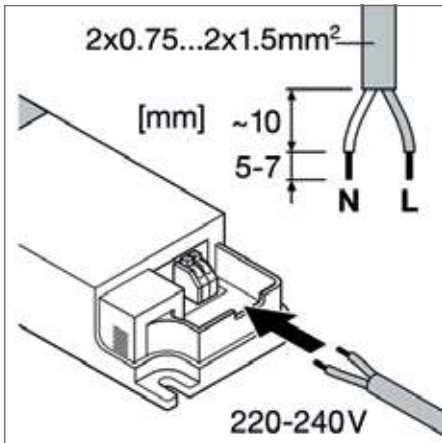

ДОПОЛНИТЕЛЬНЫЕ СВЕДЕНИЯ

PANEL COMPACT 600/625/1200

Встраиваемый светильник

Наименование продукта	Класс	Артикул (EAN)	ЗАМЕ- ХИРЕТ	W	lm	lm/W	K	L70 ²	°	⌒	9	Д x Ш x В [мм] Ø x В [мм]	Light No.
NEW PL COMP 600 V 33W 830	■	4099854017742		4 × 18 W/4 × 14 W FL	33	3630	110	3000	70000	90	—	1500 595 × 595 × 32	1
NEW PL COMP 600 V 33W 840	■	4099854017902		4 × 18 W/4 × 14 W FL	33	3630	110	4000	70000	120	—	1500 595 × 595 × 32	1
NEW PL COMP 600 V 33W 865	■	4099854017940		4 × 18 W/4 × 14 W FL	33	3630	110	6500	70000	120	—	1500 595 × 595 × 32	1
NEW PL COMP 625 V 33W 840	■	4099854017407		4 × 18 W/4 × 14 W FL	33	3630	110	4000	70000	90	—	1600 620 × 620 × 32	1
NEW PL COMP 1200 V 33W 840	■	4099854017162		4 × 18 W/4 × 14 W FL	33	3630	110	4000	70000	120	—	1500 1195 × 295 × 34	2