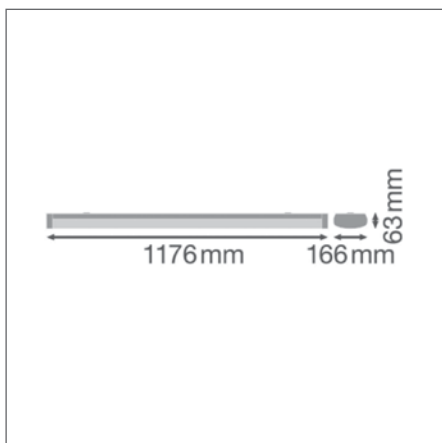

ДОПОЛНИТЕЛЬНЫЕ СВЕДЕНИЯ

LINEAR SURFACE IP44 GEN 2/ LINEAR SURFACE IP44 DALI

Надежный светильник с IP44 с прямым светораспределением и встроенным драйвером для установки на поверхность, до 137 лм/Вт

Наименование продукта	Класс	Артикул (EAN)	3-ФАЗ-НОСТЬ	W	lm	lm/W	K	L80¹	△	CRI	IP	g	Д x Ш x В [мм]	
													Ø x В [мм]	
LN SF 600 P 18W 830 WT IP44	■	4058075733152		2 × 14W FL 18	2250	125	3000	70000	110	—	≥80	IP44	1400	608 × 166 × 63
LN SF 600 P 18W 840 WT IP44	■	4058075733091		2 × 14W FL 18	2430	135	4000	70000	110	—	≥80	IP44	1400	608 × 166 × 63
LN SF 1200 P 32W 830 WT IP44	■	4058075733176		2 × 28W FL 32	4160	130	3000	70000	110	—	≥80	IP44	2400	1176 × 166 × 63
LN SF 1200 P 32W 840 WT IP44	■	4058075733114		2 × 28W FL 32	4384	137	4000	70000	110	—	≥80	IP44	2400	1176 × 166 × 63
LN SF 1500 P 45W 830 WT IP44	■	4058075733190		2 × 49W FL 45	5850	130	3000	70000	110	—	≥80	IP44	3000	1476 × 166 × 63
LN SF 1500 P 45W 840 WT IP44	■	4058075733138		2 × 49W FL 45	6165	137	4000	70000	110	—	≥80	IP44	3000	1476 × 166 × 63
NEW LN SF 600 P 18W 830 WT IP44 DALI	■	4058075733398		2 × 14W FL 18	2340	130	3000	70000	110	DALI-2	≥80	IP44	1400	608 × 166 × 63
NEW LN SF 600 P 18W 840 WT IP44 DALI	■	4058075733336		2 × 14W FL 18	2466	137	4000	70000	110	DALI-2	≥80	IP44	1400	608 × 166 × 63
NEW LN SF 1200 P 32W 830 WT IP44 DALI	■	4058075733411		2 × 28W FL 32	4160	130	3000	70000	110	DALI-2	≥80	IP44	2400	1176 × 166 × 63
NEW LN SF 1200 P 32W 840 WT IP44 DALI	■	4058075733350		2 × 28W FL 32	4384	137	4000	70000	110	DALI-2	≥80	IP44	2400	1176 × 166 × 63
NEW LN SF 1500 P 45W 830 WT IP44 DALI	■	4058075733435		2 × 49W FL 45	5850	130	3000	70000	110	DALI-2	≥80	IP44	3000	1476 × 166 × 63
NEW LN SF 1500 P 45W 840 WT IP44 DALI	■	4058075733374		2 × 49W FL 45	6165	137	4000	70000	110	DALI-2	≥80	IP44	3000	1476 × 166 × 63