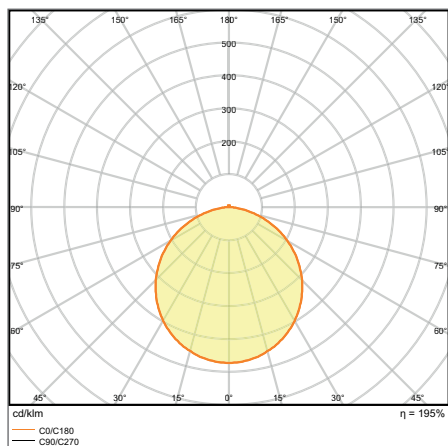

ДОПОЛНИТЕЛЬНЫЕ СВЕДЕНИЯ

LN COMP Batten 1500 25 W 3000 K