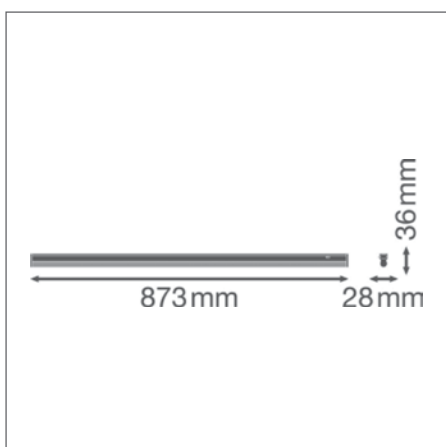

Изображения в каталоге приведены для иллюстрации. Для получения информации о размерах и цветах см. таблицу данных.

ДОПОЛНИТЕЛЬНЫЕ СВЕДЕНИЯ

LINEAR COMPACT SWITCH

Компактный светильник с выключателями для одиночной установки или монтажа в линию