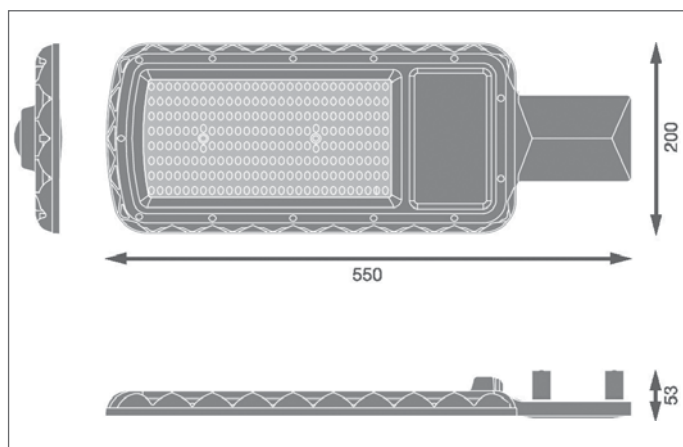

ДОПОЛНИТЕЛЬНЫЕ СВЕДЕНИЯ

URBAN LITE

Базовый консольный светильник для уличного освещения

Nazwa produktu	Класс	EAN (GTIN)	W	lm	lm/W	K	L70¹	△	CRI	g	Д x Ш x В [мм]	Ø x В [мм]
URBAN LITE S 30W 840 IP65 GY	■	4058075678019	30	3450	115	4000	35000	115x70	≥ 80	520	293 x 126 x 53	
URBAN LITE S 30W 865 IP65 GY	■	4058075678033	30	3450	115	6500	35000	115x70	≥ 80	520	293 x 126 x 53	
URBAN LITE M 50W 840 IP65 GY	■	4058075678071	50	5400	108	4000	35000	140x95	≥ 80	680	347 x 136 x 53	
URBAN LITE M 50W 865 IP65 GY	■	4058075678095	50	5400	108	6500	35000	140x95	≥ 80	680	347 x 136 x 53	
URBAN LITE L 100W 840 IP65 GY	■	4058075678156	100	10500	105	4000	35000	140x95	≥ 80	1100	455 x 170 x 53	
URBAN LITE L 100W 865 IP65 GY	■	4058075678194	100	10500	105	6500	35000	140x95	≥ 80	1100	455 x 170 x 53	
URBAN LITE XL 150W 840 IP65 GY	■	4058075678293	150	16200	108	4000	35000	140x95	≥ 80	1540	550 x 200 x 53	
URBAN LITE XL 150W 865 IP65 GY	■	4058075678316	150	16200	108	6500	35000	140x95	≥ 80	1540	550 x 200 x 53	

¹ t [°]: L70/B50 @ 25 °C (Ta) / t [°]: L80/B10 @ 25 °C (Ta)