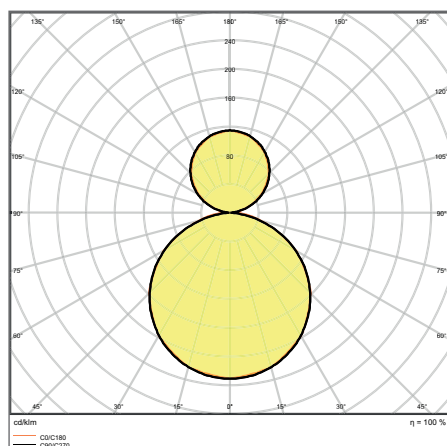

ДОПОЛНИТЕЛЬНЫЕ СВЕДЕНИЯ

PANEL D/I 1200 UGR 19 36 W 4000 K

¹ Подробные условия гарантии см. www.ledvance.com.ru/для-потребителей/услуги/гарантия/index.jsp

Изображения в каталоге приведены для иллюстрации. Для получения информации о размерах и цветах см. таблицу данных.