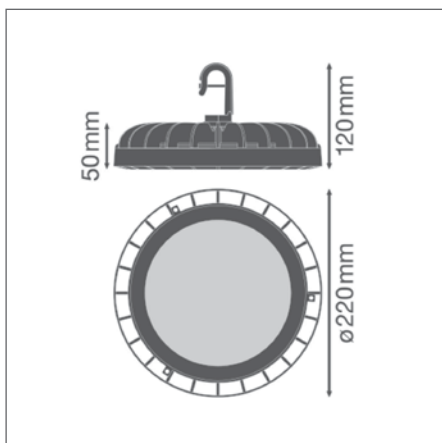

ДОПОЛНИТЕЛЬНЫЕ СВЕДЕНИЯ

HIGH BAY COMPACT

Светильник с эффективностью до 120 лм/Вт

Наименование продукта	Класс	Артикул (EAN)	3-ФАЗ. ИРИТ	W	lm	lm/W	K	L70¹	°	g	Д x Ш x В [мм]
											Ø x В [мм]
HB COMP V 83W 840 110DEG IP65 VS1	■	4058075708174	250 Вт МГЛ	83	10000	120	4000	50000	110	800	180 x 50
HB COMP V 83W 865 110DEG IP65 VS1	■	4058075708211	250 Вт МГЛ	83	10000	120	6500	50000	110	800	180 x 50
HB COMP V 133W 840 110DEG IP65 VS1	■	4058075708181	400 Вт МГЛ	133	16000	120	4000	50000	110	1100	220 x 50
HB COMP V 166W 840 110DEG IP65 VS1	■	4058075708198	500 Вт МГЛ	166	20000	120	4000	50000	110	1500	260 x 50
HB COMP V 166W 865 110DEG IP65 VS1	■	4058075708228	500 Вт МГЛ	166	20000	120	6500	50000	110	2000	260 x 50
HB COMP V 225W 840 110DEG IP65 VS1	■	4058075708204	500 Вт МГЛ	225	27000	120	4000	50000	110	2000	300 x 50

¹ t [°]: L70/B50 @ 25 °C (Ta) / t [°]: L80/B10 @ 25 °C (Ta)