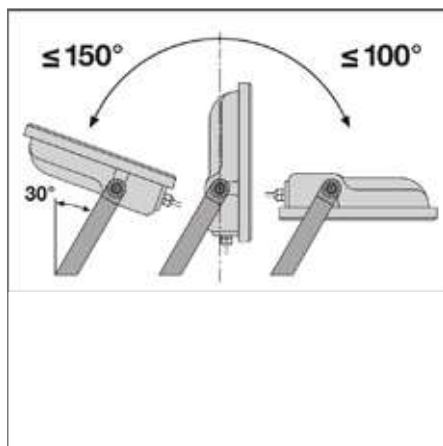

¹ Подробные условия гарантии см. www.ledvance.com.ru/для-потребителей/услуги/гарантия/index.jsp

Изображения в каталоге приведены для иллюстрации. Для получения информации о размерах и цветах см. таблицу данных.