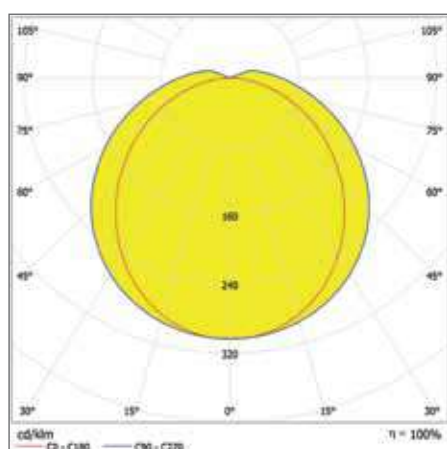

ДОПОЛНИТЕЛЬНЫЕ СВЕДЕНИЯ

ECO CLASS DAMP PROOF 66W