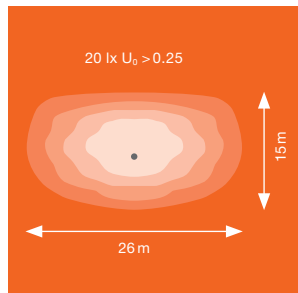

STREETLIGHT FLEX: ЭФФЕКТИВНЫЙ, НАДЕЖНЫЙ, ГИБКИЙ

Разработан с применением материалов высочайшего качества, с очень длительным сроком службы и с двумя разными вариантами распределения света. Светильники Streetlight Flex — это наш эффективный ответ высоким требованиям, предъявляемым к современному освещению улиц и парковок.

ВАРИАНТЫ РАСПРЕДЕЛЕНИЯ СВЕТА

Распределение света RV25ST

- Дорожная оптика для дорог категорий Б, В
- Для парковок с прямоугольным пространством под опорой
- Ширина дороги $S \geq PS = 1.0$ до $1.25 \times P$

RW35ST light distribution

- Для очень широких дорог с шириной » высоты опор
- Для парковок с квадратным пространством под опорой