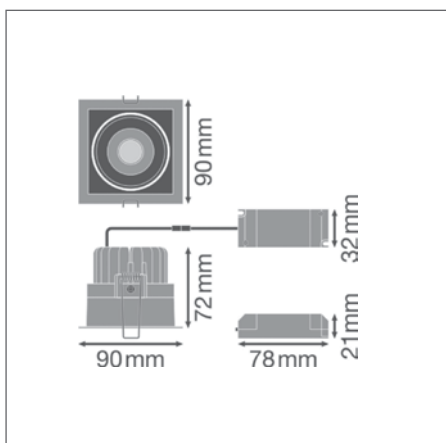

ДОПОЛНИТЕЛЬНЫЕ СВЕДЕНИЯ

Наименование продукта	Класс	Артикул (EAN)	ЗАМЕ- НЯЕТ	W	lm	lm/W	K	L70¹	L80¹	°	
SPOT SQUARE DK ADJ 8 W 3000 K WT	■	4058075114043		75W HAL	8	650	90	3000	50000	45000	36
SPOT SQUARE DK ADJ 8 W 3000 K BK	■	4058075114067		75W HAL	8	650	90	3000	50000	45000	36

Наименование продукта	CRI	db	Д x Ш x В [MM]	Ø x В [MM]	Light No.
SPOT SQUARE DK ADJ 8 W 3000 K WT	>80	83x83	90x90x72		2
SPOT SQUARE DK ADJ 8 W 3000 K BK	>80	83x83	90x90x72		3