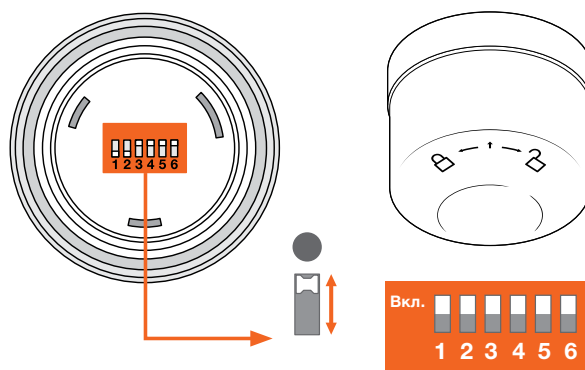

HIGH BAY GEN 4 SENSOR ЭФФЕКТИВНОЕ ОСВЕЩЕНИЕ ДЛЯ ВЫСОКИХ ПРОЛЕТОВ

Новая сенсорная версия HIGH BAY GEN 4 позволяет с минимальными усилиями реализовать интеллектуальное освещение даже на складах, промышленных объектах и логистических центрах с высотой потолков до 12 метров.

ПРОСТЫЕ БАЗОВЫЕ НАСТРОЙКИ НА ДАТЧИКЕ

ПЕРЕКЛЮЧАТЕЛЬ 1: ЗОНА ОБНАРУЖЕНИЯ

В этой области радиочастотный датчик определяет движение.

ПЕРЕКЛЮЧАТЕЛИ 2 И 3: ВРЕМЯ ЗАДЕРЖКИ

В течение этого времени освещение работает на 100% после того, как движущийся объект покинул зону обнаружения.

ПЕРЕКЛЮЧАТЕЛЬ 4: ПОРОГ ДНЕВНОГО ОСВЕЩЕНИЯ

Этот параметр позволяет определить зависимость датчика от дневного освещения. Если функция дневного света активирована, датчик движения не реагирует до тех пор, пока яркость окружающего света не опустится ниже 100 люкс. Если функция отключена, датчик всегда реагирует на движение.

ПЕРЕКЛЮЧАТЕЛИ 5 И 6: УРОВЕНЬ ДИММИРОВАНИЯ

В режиме ожидания после истечения заданного времени задержки светильник снижает яркость до этого заданного значения.

ЗОНА ОБНАРУЖЕНИЯ   **ВРЕМЯ ЗАДЕРЖКИ**   **ДАТЧИК ОСВЕЩЕННОСТИ**   **УРОВЕНЬ ДИММИРОВАНИЯ**

●	100 %
○	5 %

●	●	30 с
●	○	1 мин
○	●	5 мин
○	○	10 мин

●	Выкл.
○	100 лк

●	●	Выкл.
○	●	10 %
●	○	30 %

ЭКОНОМИЧНО БЛАГОДАРИЯ ИНТЕЛЛЕКТУАЛЬНОЙ ФУНКЦИИ «ДЕЖУРНОГО ОСВЕЩЕНИЯ»

Там, где требуется круглосуточное освещение, функция дежурного освещения помогает эффективно обеспечить необходимый свет. Освещение может включаться в зависимости от присутствия и, при необходимости, от дневного света в соответствии с индивидуальными требованиями. Если освещение не обнаруживает присутствия, оно приглушается до установленного уровня или полностью отключается на определенное время.