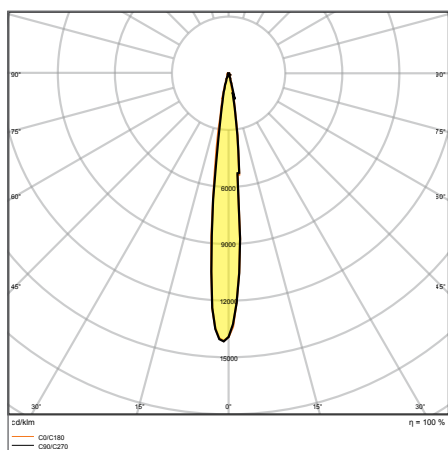

ДОПОЛНИТЕЛЬНЫЕ СВЕДЕНИЯ

FL MAX LUM P 600W 757 SYM 10 WAL