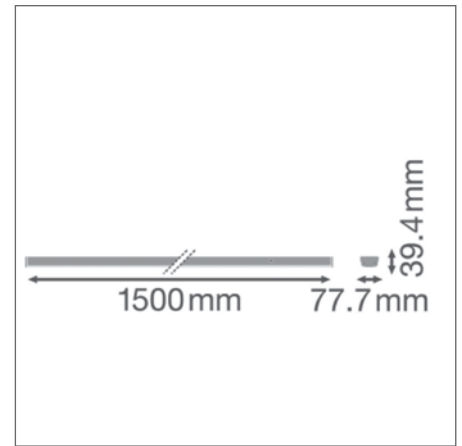

TRUSYS FLEX DS 70W 4000K

TRUSYS FLEX VERY WIDE

Световой модуль с очень широким светораспределением, до 175 лм/Вт

Наименование продукта	Класс	Артикул (EAN)	ЗАМЕ-НЕТ	W	lm	lm/w	K	L70 ¹	°	⤵	👤	Д x Ш x В [мм] Ø x В [мм]
TRUSYS FLEX P 35W 840 VV CL WT	■	4058075771024	2 x 49 Вт ЛЛ	35	6000	175	4000	100000	120	—	1700	1500 x 77.7 x 39.4
TRUSYS FLEX P 50W 840 VV CL WT	■	4058075771451	2 x 80 Вт ЛЛ	50	8600	175	4000	100000	120	—	1700	1500 x 77.7 x 39.4
TRUSYS FLEX P 70W 840 VV CL WT	■	4058075771857	3 x 80 Вт ЛЛ	70	12100	175	4000	100000	120	—	1700	1500 x 77.7 x 39.4
TRUSYS FLEX P 35W 840 VV CL WT DALI	■	4058075770805	2 x 49 Вт ЛЛ	35	5700	175	4000	100000	120	DALI-2	1700	1500 x 77.7 x 39.4
TRUSYS FLEX P 50W 840 VV CL WT DALI	■	4058075770928	2 x 80 Вт ЛЛ	50	8600	175	4000	100000	120	DALI-2	1700	1500 x 77.7 x 39.4
TRUSYS FLEX P 70W 840 VV CL WT DALI	■	4058075771062	3 x 80 Вт ЛЛ	70	12100	175	4000	100000	120	DALI-2	1700	1500 x 77.7 x 39.4