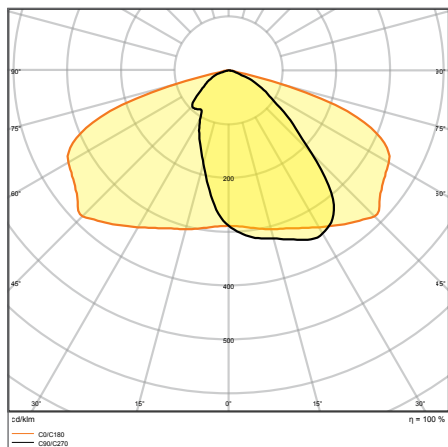

ДОПОЛНИТЕЛЬНЫЕ СВЕДЕНИЯ

SL FLEX LA RV25ST P 158W 740 WAL