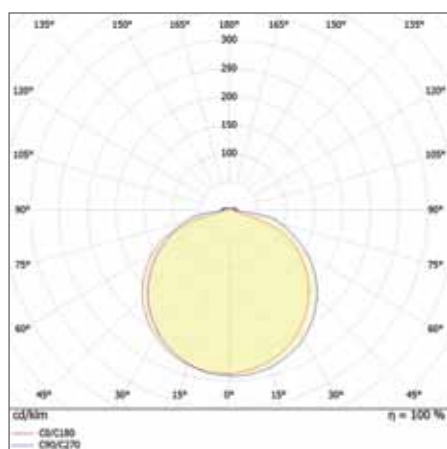

ДОПОЛНИТЕЛЬНЫЕ СВЕДЕНИЯ

² Подробные условия гарантии см. www.ledvance.com.ru/для-потребителей/услуги/гарантия/index.jsp

Изображения в каталоге приведены для иллюстрации. Для получения информации о размерах и цветах см. таблицу данных.