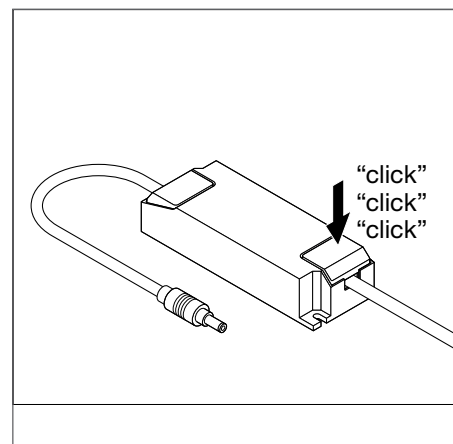

¹ Подробные условия гарантии см. www.ledvance.com.ru/для-потребителей/услуги/гарантия/index.jsp

Изображения в каталоге приведены для иллюстрации. Для получения информации о размерах и цветах см. таблицу данных.