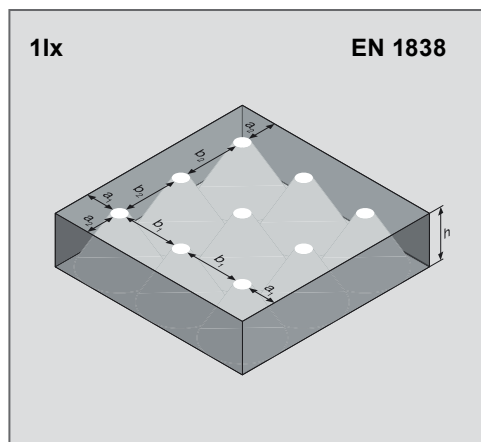

АВАРИЙНОЕ / АНТИПАНИЧЕСКОЕ ОСВЕЩЕНИЕ

h [м]	a₁ [м]	b₁ [м]	a₂ [м]	b₂ [м]
2.5	4.0	9.5	4.0	9.0
3.0	4.5	10.0	4.5	9.5
3.5	5.0	10.5	5.0	10.0
4.0	5.5	11.0	5.5	10.5