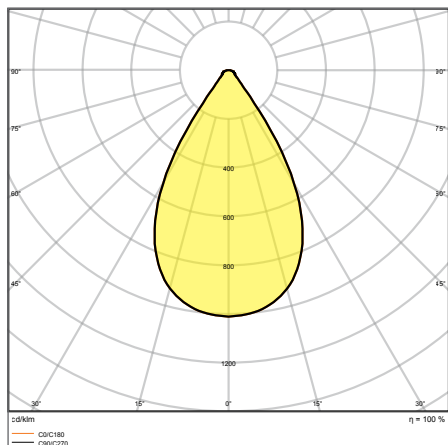

ДОПОЛНИТЕЛЬНЫЕ СВЕДЕНИЯ

HB DALI 190 W-4000 K 70DEG IP65