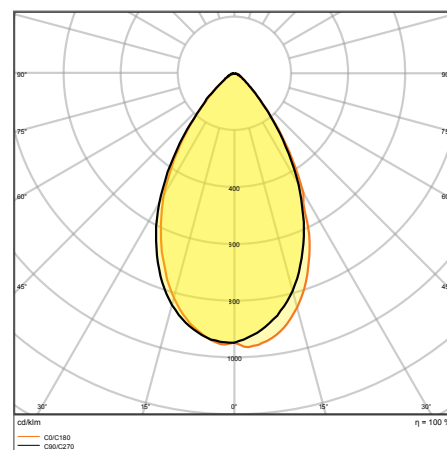

FL MAX LUM P 600W 757 SYM 60 WAL

¹ Доступны версии с интегрированным датчиком | ² Подробные условия гарантии см. www.ledvance.com.ru/для-потребителей/услуги/гарантия/index.jsp

Изображения в каталоге приведены для иллюстрации. Для получения информации о размерах и цветах см. таблицу данных..