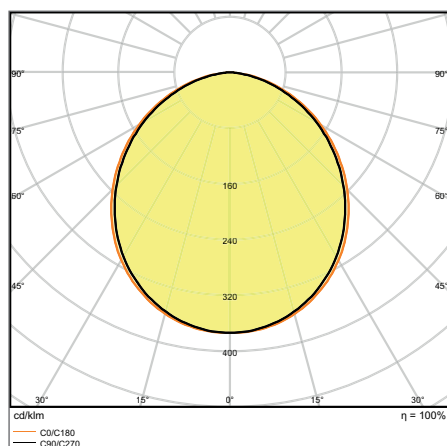

ДОПОЛНИТЕЛЬНЫЕ СВЕДЕНИЯ

DL ALU DALI DN 200 35 W 6500 K
IP44/IP20 WT