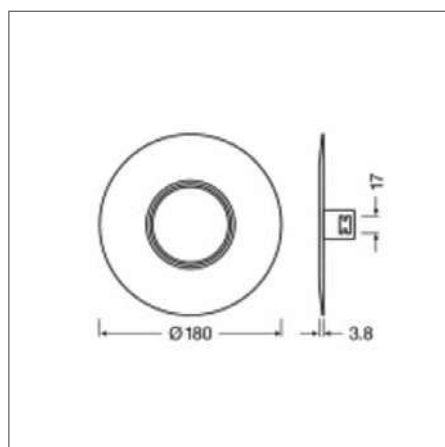

SPOT АКССЕСУАРЫ

SPOT RING

Дополнительное кольцо для уменьшения существующих отверстий

СВЕДЕНИЯ О ПРОДУКТЕ

- Материал: листовая сталь
- Подходит только к LEDVANCE SPOT для вырезов 68 мм
- Пружины с силиконовой накладкой

ПРЕИМУЩЕСТВА ПРОДУКТА

- Ретрофит: замена старых светильников благодаря самым технологичным LEDVANCE SPOT FIX или ADJ
- Стандартные: уменьшают размер отверстий до стандартных 68 мм
- Универсальные: кольца для отверстий от $\varnothing 68 - \varnothing 115$ мм и $\varnothing 115 - \varnothing 160$ мм

СФЕРЫ ПРИМЕНЕНИЯ

- Изменение существующих отверстий во встроенных потолках