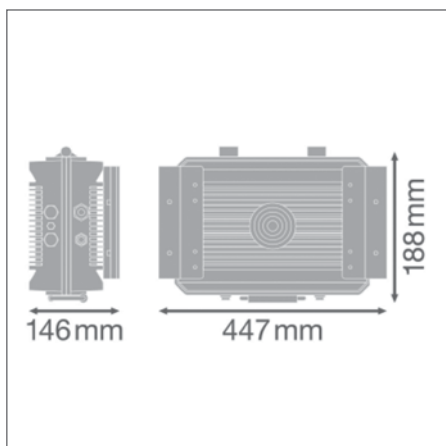

ДОПОЛНИТЕЛЬНЫЕ СВЕДЕНИЯ

Наименование продукта	Класс	Артикул (EAN)	W	IK	Icon	Д x Ш x В [мм]	Icon
FL MAX POWER SUPPLY P 600W WAL	■	4058075580718	600	IK08	5400	188x447x146	1
FL MAX POWER SUPPLY P 900W WAL	■	4058075588732	900	IK08	10500	270x447x166	2
FL MAX POWER SUPPLY P1200W WAL	■	4058075580749	1200	IK08	12600	270x447x166	2

¹ t [°]: L70/B50 @ 25 °C (Ta) / t [°]: L80/B10 @ 25 °C (Ta)