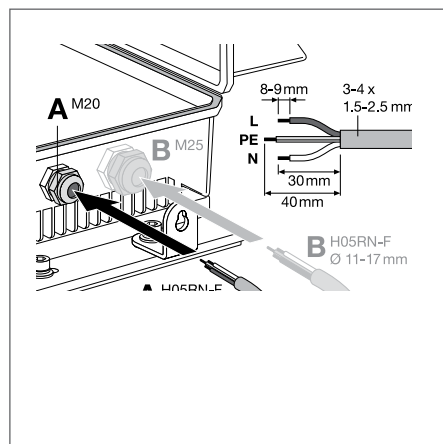

ДОПОЛНИТЕЛЬНЫЕ СВЕДЕНИЯ

Наименование продукта	Класс	Артикул (EAN)	W	IK	Icon	Д x Ш x В [мм]	Icon
FL MAX POWER SUPPLY P 600W WAL	■	4058075580718	600	IK08	5400	188x447x146	1
FL MAX POWER SUPPLY P 900W WAL	■	4058075588732	900	IK08	10500	270x447x166	2
FL MAX POWER SUPPLY P1200W WAL	■	4058075580749	1200	IK08	12600	270x447x166	2

¹ t [°]: L70/B50 @ 25 °C (Ta) / t [°]: L80/B10 @ 25 °C (Ta)