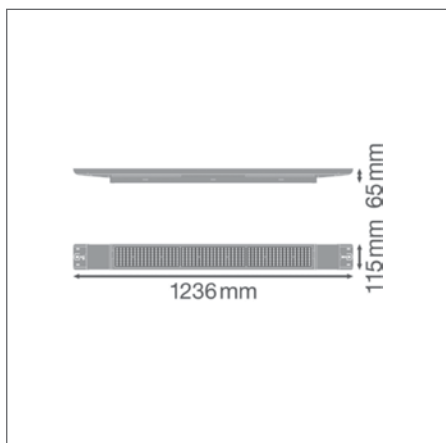

ДОПОЛНИТЕЛЬНЫЕ СВЕДЕНИЯ

LOW BAY FLEX

Светильники для малых и средних высот со светоотдачей до 160 лм/Вт

Наименование продукта	Класс	Артикул (EAN)	ЗАМЕ-НИТЕ	W	lm	lm/W	K	L70	°	°	°	D x Ш x B [мм]	Ø x B [мм]		
														3400	1236 x 115 x 65
LB FLEX 1200 P 42W 840 W	■	4058075676060	2 x 58 Вт ЛЛ	42	6510	155	4000	100000	90	—	3400	1236 x 115 x 65	—		
LB FLEX 1200 P 42W 840 VW	■	4058075676084	2 x 58 Вт ЛЛ	42	6510	155	4000	100000	120	—	3400	1236 x 115 x 65	—		
LB FLEX 1200 P 73W 840 W	■	4058075676107	4 x 58 Вт ЛЛ	73	11315	155	4000	100000	90	—	3400	1236 x 115 x 65	—		
LB FLEX 1200 P 73W 840 VW	■	4058075676121	4 x 58 Вт ЛЛ	73	11315	155	4000	100000	120	—	3400	1236 x 115 x 65	—		
LB FLEX 1500 P 105W 840 N	■	4058075676244	4 x 80 Вт ЛЛ	105	16800	160	4000	100000	60	—	4450	1527 x 115 x 65	—		
LB FLEX 1500 P 105W 840 W	■	4058075676268	4 x 80 Вт ЛЛ	105	16800	160	4000	100000	90	—	4450	1527 x 115 x 65	—		
LB FLEX 1500 P 105W 840 VW	■	4058075676282	4 x 80 Вт ЛЛ	105	16800	160	4000	100000	120	—	4450	1527 x 115 x 65	—		
LB FLEX 1200 DALI P 42W 840 W	■	4058075676145	2 x 58 Вт ЛЛ	42	6510	155	4000	100000	90	DALI	3500	1236 x 115 x 65	—		
LB FLEX 1200 DALI P 42W 840 VW	■	4058075676169	2 x 58 Вт ЛЛ	42	6510	155	4000	100000	120	DALI	3500	1236 x 115 x 65	—		
LB FLEX 1200 DALI P 73W 840 W	■	4058075676206	4 x 58 Вт ЛЛ	73	11315	155	4000	100000	90	DALI2	3500	1236 x 115 x 65	—		
LB FLEX 1200 DALI P 73W 840 VW	■	4058075676220	4 x 58 Вт ЛЛ	73	11315	155	4000	100000	120	DALI2	3500	1236 x 115 x 65	—		
LB FLEX 1500 DALI P 105W 840 N	■	4058075676305	4 x 80 Вт ЛЛ	105	16800	160	4000	100000	60	DALI2	4200	1527 x 115 x 65	—		
LB FLEX 1500 DALI P 105W 840 W	■	4058075676329	4 x 80 Вт ЛЛ	105	16800	160	4000	100000	90	DALI2	4200	1527 x 115 x 65	—		
LB FLEX 1500 DALI P 105W 840 VW	■	4058075676343	4 x 80 Вт ЛЛ	105	16800	160	4000	100000	120	DALI2	4200	1527 x 115 x 65	—		

¹ t [°]: L70/B50 @ 25 °C (Ta) / t [°]: L80/B10 @ 25 °C (Ta)