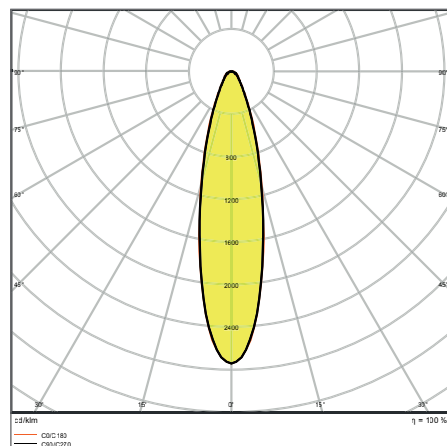

FL PFM SYM R30 290W 4000K BK

¹ Подробные условия гарантии см. www.ledvance.com.ru/для-потребителей/услуги/гарантия/index.jsp

Изображения в каталоге приведены для иллюстрации. Для получения информации о размерах и цветах см. таблицу данных.