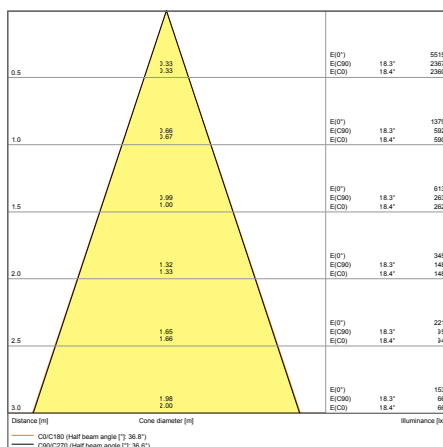

SP DK FIX P 8W 927 PS DIM IP44 WT

¹ Подробные условия гарантии см. www.ledvance.com.ru/для-потребителей/услуги/гарантия/index.jsp

Изображения в каталоге приведены для иллюстрации. Для получения информации о размерах и цветах см. таблицу данных.