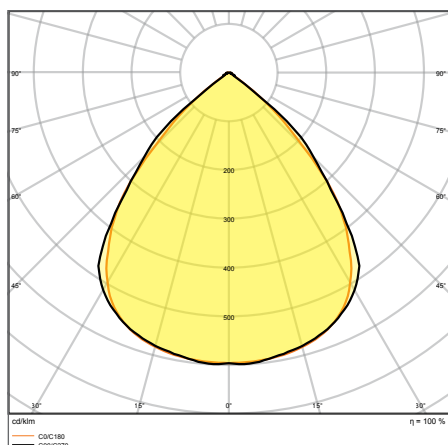

LB FLEX 1500 P 105W 840 W