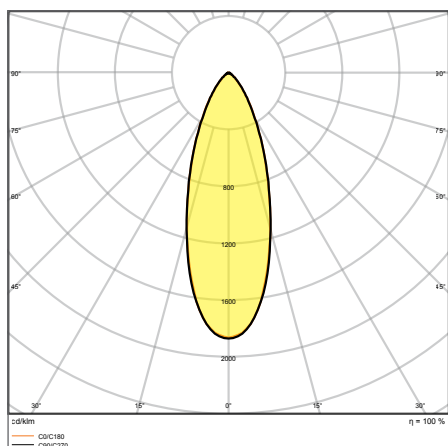

ДОПОЛНИТЕЛЬНЫЕ СВЕДЕНИЯ

SP FP FIX P 8W 927 PS DIM IP65 WT