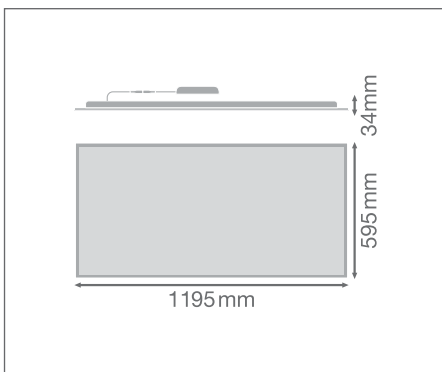

ДОПОЛНИТЕЛЬНЫЕ СВЕДЕНИЯ

PANEL COMPACT 600/625/1200

Встраиваемый светильник

Наименование продукта	Класс	Артикул (EAN)	ЗАМЕ- ХИРЕТ	W	lm	lm/W	K	L70 ²	°	⌒	9	Д x Ш x В [мм] Ø x В [мм]	Light No.
NEW PL COMP 600 V 33W 830	■	4099854017742		4 × 18 W/4 × 14 W FL	33	3630	110	3000	70000	90	—	1500 595 × 595 × 32	1
NEW PL COMP 600 V 33W 840	■	4099854017902		4 × 18 W/4 × 14 W FL	33	3630	110	4000	70000	120	—	1500 595 × 595 × 32	1
NEW PL COMP 600 V 33W 865	■	4099854017940		4 × 18 W/4 × 14 W FL	33	3630	110	6500	70000	120	—	1500 595 × 595 × 32	1
NEW PL COMP 625 V 33W 840	■	4099854017407		4 × 18 W/4 × 14 W FL	33	3630	110	4000	70000	90	—	1600 620 × 620 × 32	1
NEW PL COMP 1200 V 33W 840	■	4099854017162		4 × 18 W/4 × 14 W FL	33	3630	110	4000	70000	120	—	1500 1195 × 295 × 34	2