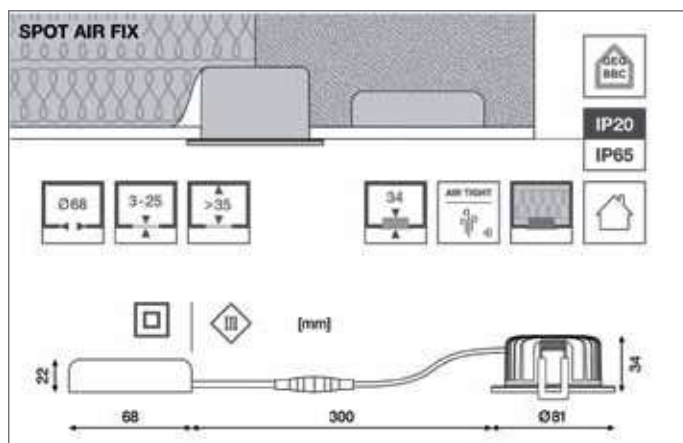

ДОПОЛНИТЕЛЬНЫЕ СВЕДЕНИЯ

	✓	✓	✗	✗
SP AIR FIX	✓	✓ Preset	✗	✗
SP AIR ADJUST	✓ Preset	✗	✗	✗
	ON 1.2	ON 1.2	ON 1.2	ON 1.2
	1.2	1.2	1.2	1.2
Current (CC)	85 mA	140 mA	180 mA	140 mA
Power	4 W	6 W	8 W	6 W
% rated lumen FIX	80 %	100 %	130 %	100 %
% rated lumen ADJ	100 %	130 %	200 %	130 %

SPOT AIR FIX

Светильник для узких пролетов с низким энергопотреблением

Наименование продукта	Класс	Артикул (EAN)	ЗАМЕ-НИТЕ	W	lm	lm/W	K	L70¹	⚡
SP AIR FIX P 6W 927 PS DIM IP65 WT	■	4058075799905	50 Вт ГЛН	6	480	80	2700	50000	36
SP AIR FIX P 6W 930 PS DIM IP65 WT	■	4058075799929	50 Вт ГЛН	6	510	85	3000	50000	36
SP AIR FIX P 6W 940 PS DIM IP65 WT	■	4058075799943	50 Вт ГЛН	6	570	95	4000	50000	36
SP AIR FIX P 6W 927 PS DIM IP65 BK	■	4099854000188	50 Вт ГЛН	6	480	80	2700	50000	36
SP AIR FIX P 6W 930 PS DIM IP65 BK	■	4058075799967	50 Вт ГЛН	6	510	85	3000	50000	36
SP AIR FIX P 6W 930 PS DIM IP65 SI	■	4058075799981	50 Вт ГЛН	6	510	85	3000	50000	36

Наименование продукта	CRI	IP	⤵	Д x Ш x В [мм]
				Ø x В [мм]
SP AIR FIX P 6W 927 PS DIM IP65 WT	90	20/65	Отсечка по фазе	81 x 34
SP AIR FIX P 6W 930 PS DIM IP65 WT	90	20/65	Отсечка по фазе	81 x 34
SP AIR FIX P 6W 940 PS DIM IP65 WT	90	20/65	Отсечка по фазе	81 x 34
SP AIR FIX P 6W 927 PS DIM IP65 BK	90	20/65	Отсечка по фазе	81 x 34
SP AIR FIX P 6W 930 PS DIM IP65 BK	90	20/65	Отсечка по фазе	81 x 34
SP AIR FIX P 6W 930 PS DIM IP65 SI	90	20/65	Отсечка по фазе	81 x 34

¹ t [°]: L70/B50 @ 25 °C (Ta) / t [°]: L80/B10 @ 25 °C (Ta)