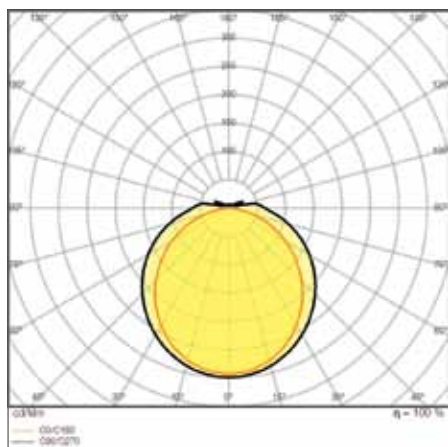

ДОПОЛНИТЕЛЬНЫЕ СВЕДЕНИЯ

DP COMP 1200 V 33W 840 IP66 PS

¹ Подробные условия гарантии см. www.ledvance.com.ru/для-потребителей/услуги/гарантия/index.jsp

Изображения в каталоге приведены для иллюстрации. Для получения информации о размерах и цветах см. таблицу данных.