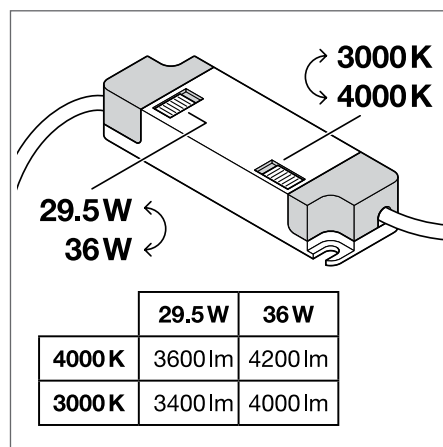

Версии ВКЛ/ВЫКЛ с переключателями CCT и потока на корпусе