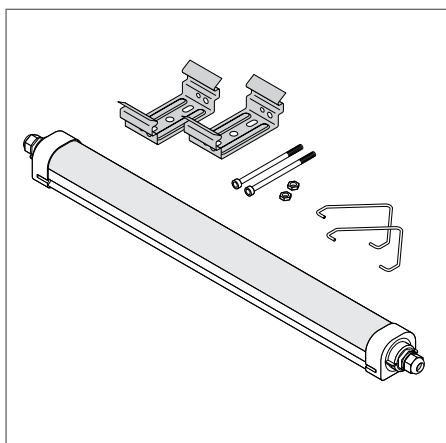

ДОПОЛНИТЕЛЬНЫЕ СВЕДЕНИЯ

DAMP PROOF COMPACT GEN 2

Современный пылевлагозащищенный светильник с изменяемой мощностью и световым потоком

Наименование продукта	Класс	Артикул (EAN)	SAME-НЯЕТ	W	lm	lm/W	K	L70¹	°	g	Д x Ш x В [мм]	Ø x В [мм]
DP Comp 600 V 16W 840 IP66	■	4058075740853	2 x 18 Вт ЛЛ	16	1920	120	4000	75000	120	400	643 x 60 x 53	
DP Comp 1200 V 33W 840 IP66 PS	■	4058075740877	2 x 36 Вт ЛЛ	33	3960	123	4000	75000	120	600	1243 x 60 x 53	
DP Comp 1500 V 50W 840 IP66 PS	■	4058075740891	2 x 58 Вт ЛЛ	50	6100	123	4000	75000	120	800	1543 x 60 x 53	

DAMP PROOF COMPACT THROUGHWIRING GEN 2

Современный пылевлагозащищенный светильник с кабелем сквозного подключения и изменяемым световым потоком

Наименование продукта	Класс	Артикул (EAN)	SAME-НЯЕТ	W	lm	lm/W	K	L70¹	°	g	Д x Ш x В [мм]	Ø x В [мм]
DP Comp TH 1200 V 33W 840 IP66 PS	■	4058075740914	2 x 36 Вт ЛЛ	33	3960	123	4000	75000	120	900	1285 x 60 x 53	
DP Comp TH 1200 V 33W 865 IP66 PS	■	4058075740952	2 x 36 Вт ЛЛ	33	3960	123	6500	75000	120	900	1285 x 60 x 53	
DP Comp TH 1500 V 50W 840 IP66 PS	■	4058075740938	2 x 58 Вт ЛЛ	50	6100	123	4000	75000	120	1000	1585 x 60 x 53	
DP Comp TH 1500 V 50W 865 IP66 PS	■	4058075740976	2 x 58 Вт ЛЛ	50	6100	123	6500	75000	120	1000	1585 x 60 x 53	
DP Comp TH 1500 V 62W 840 IP66	■	4058075740990	3 x 58 Вт ЛЛ	62	7500	120	4000	55000	120	1000	1585 x 60 x 53	

¹ t [c]: L70/B50 @ 25 °C (Ta) / t [c]: L80/B10 @ 25 °C (Ta)