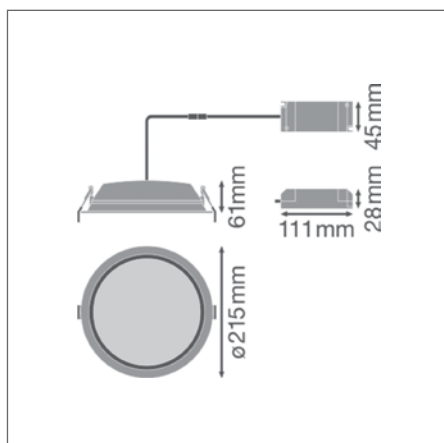

ДОПОЛНИТЕЛЬНЫЕ СВЕДЕНИЯ

DOWNLIGHT ALU

Светильники Downlight с алюминиевым корпусом

Наименование продукта	Класс	Артикул (EAN)	ЗАМЕ- ХРЕТ	W	lm	lm/W	K	L70¹	L80¹	⚡	🔄	
DL ALU DN 150 14 W 3000 K IP44/IP20 WT	■	4058075091436		1x26W CFLi	14	1190	85	3000	50000	45000	100	-
DL ALU DN 150 14 W 4000 K IP44/IP20 WT	■	4058075091450		1x26W CFLi	14	1260	90	4000	50000	45000	100	-
DL ALU DN 150 14 W 6500 K IP44/IP20 WT	■	4058075091474		1x26W CFLi	14	1330	95	6500	50000	45000	100	-
DL ALU DN 200 25 W 3000 K IP44/IP20 WT	■	4058075091498		2x26W CFLi	25	2250	90	3000	50000	45000	100	-
DL ALU DN 200 25 W 4000 K IP44/IP20 WT	■	4058075091511		2x26W CFLi	25	2370	95	4000	50000	45000	100	-
DL ALU DN 200 25 W 6500 K IP44/IP20 WT	■	4058075091535		2x26W CFLi	25	2370	95	6500	50000	45000	100	-
DL ALU DN 200 35 W 3000 K IP44/IP20 WT	■	4058075091559		2x42W CFLi	35	2975	85	3000	50000	45000	100	-
DL ALU DN 200 35 W 4000 K IP44/IP20 WT	■	4058075091573		2x42W CFLi	35	3150	90	4000	50000	45000	100	-
DL ALU DN 200 35 W 6500 K IP44/IP20 WT	■	4058075091597		2x42W CFLi	35	3150	90	6500	50000	45000	100	-
DL ALU DALI DN 150 14 W 3000 K IP44/IP20 WT	■	4058075202610		1x26W CFLi	14	1190	85	3000	50000	45000	100	DALI
DL ALU DALI DN 150 14 W 4000 K IP44/IP20 WT	■	4058075202634		1x26W CFLi	14	1260	90	4000	50000	45000	100	DALI
DL ALU DALI DN 150 14 W 6500 K IP44/IP20 WT	■	4058075202658		1x26W CFLi	14	1330	95	6500	50000	45000	100	DALI
DL ALU DALI DN 200 25 W 3000 K IP44/IP20 WT	■	4058075091610		2x26W CFLi	25	2250	90	3000	50000	45000	100	DALI
DL ALU DALI DN 200 25 W 4000 K IP44/IP20 WT	■	4058075091634		2x26W CFLi	25	2370	95	4000	50000	45000	100	DALI
DL ALU DALI DN 200 25 W 6500 K IP44/IP20 WT	■	4058075091658		2x26W CFLi	25	2370	95	6500	50000	45000	100	DALI
DL ALU DALI DN 200 35 W 3000 K IP44/IP20 WT	■	4058075091672		2x42W CFLi	35	2975	85	3000	50000	45000	100	DALI
DL ALU DALI DN 200 35 W 4000 K IP44/IP20 WT	■	4058075091696		2x42W CFLi	35	3150	90	4000	50000	45000	100	DALI
DL ALU DALI DN 200 35 W 6500 K IP44/IP20 WT	■	4058075091719		2x42W CFLi	35	3150	90	6500	50000	45000	100	DALI

Наименование продукта	CRI	⚡	🔄	Д x Ш x В [мм] Ø x В [мм]
DL ALU DN 150 14 W 3000 K IP44/IP20 WT	>80	150	400	160x52
DL ALU DN 150 14 W 4000 K IP44/IP20 WT	>80	150	400	160x52
DL ALU DN 150 14 W 6500 K IP44/IP20 WT	>80	150	400	160x52
DL ALU DN 200 25 W 3000 K IP44/IP20 WT	>80	200	600	215x61
DL ALU DN 200 25 W 4000 K IP44/IP20 WT	>80	200	600	215x61
DL ALU DN 200 25 W 6500 K IP44/IP20 WT	>80	200	600	215x61
DL ALU DN 200 35 W 3000 K IP44/IP20 WT	>80	200	600	215x61
DL ALU DN 200 35 W 4000 K IP44/IP20 WT	>80	200	600	215x61
DL ALU DN 200 35 W 6500 K IP44/IP20 WT	>80	200	600	215x61
DL ALU DALI DN 150 14 W 3000 K IP44/IP20 WT	>80	150	400	160x52
DL ALU DALI DN 150 14 W 6500 K IP44/IP20 WT	>80	150	400	160x52
DL ALU DALI DN 200 25 W 3000 K IP44/IP20 WT	>80	200	600	215x61
DL ALU DALI DN 200 25 W 4000 K IP44/IP20 WT	>80	200	600	215x61
DL ALU DALI DN 200 25 W 6500 K IP44/IP20 WT	>80	200	600	215x61
DL ALU DALI DN 200 35 W 3000 K IP44/IP20 WT	>80	200	600	215x61
DL ALU DALI DN 200 35 W 4000 K IP44/IP20 WT	>80	200	600	215x61
DL ALU DALI DN 200 35 W 6500 K IP44/IP20 WT	>80	200	600	215x61

¹ t [°]: L70/B50 @ 25 °C (Ta) / t [°]: L80/B10 @ 25 °C (Ta)