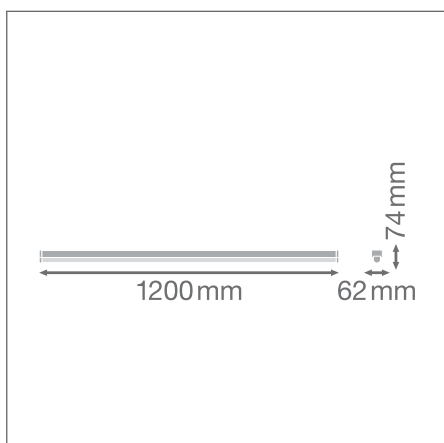

ДОПОЛНИТЕЛЬНЫЕ СВЕДЕНИЯ

LINEAR ULTRA OUTPUT

Светильник поверхностного монтажа с высоким световым потоком

Наименование продукта	Класс	Артикул (EAN)	SAME-HRET	W	lm	lm/W	K	L70¹	°
LN UO 1200 25 W 4000 K	■	4058075479951	—	25	2950	120	4000	50000	110
LN UO 1200 33 W 3000 K	■	4058075122147	2 × 36 W FL	33	3700	110	3000	50000	110
LN UO 1200 33 W 4000 K	■	4058075122161	2 × 36 W FL	33	4000	120	4000	50000	110
LN UO 1500 30 W 4000 K	■	4058075122208	1 × 58 W FL	30	3800	125	4000	50000	110
LN UO 1500 46 W 3000 K	■	4058075122222	2 × 58 W FL	46	5000	110	3000	50000	110
LN UO 1500 46 W 4000 K	■	4058075122246	2 × 58 W FL	46	5500	120	4000	50000	110
LN UO 1500 60 W 4000 K	■	4058075122284	2 × 80 W FL	60	7100	120	4000	50000	110

Наименование продукта	CRI	IK	g	Д × Ш × В [мм]	Ø × В [мм]
LN UO 1200 25 W 4000 K	≥80	IK08	1300	1168 × 62 × 74	
LN UO 1200 33 W 3000 K	≥80	IK08	1300	1168 × 62 × 74	
LN UO 1200 33 W 4000 K	≥80	IK08	1300	1168 × 62 × 74	
LN UO 1500 30 W 4000 K	≥80	IK08	1800	1458 × 62 × 74	
LN UO 1500 46 W 3000 K	≥80	IK08	1900	1458 × 62 × 74	
LN UO 1500 46 W 4000 K	≥80	IK08	1900	1458 × 62 × 74	
LN UO 1500 60 W 4000 K	≥80	IK08	1900	1458 × 62 × 74	

¹ t [°]: L70/B50 @ 25 °C (Ta) / t [°]: L80/B10 @ 25 °C (Ta)