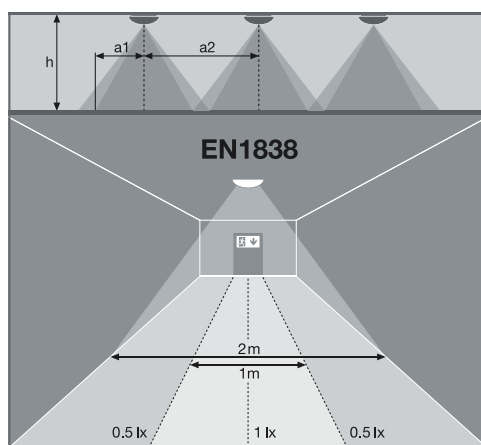

ПОДСВЕТКА ПУТЕЙ ЭВАКУАЦИИ

h [м]	a₁ [м]	a₂ [м]
2.5	4.0	9.0
3.0	4.5	9.5
3.5	5.0	10.0
4.0	5.5	10.5