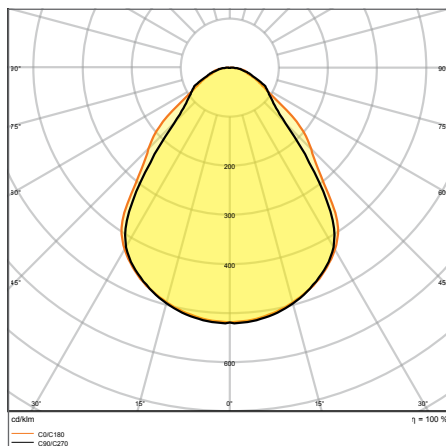

PL CMFT 600 P 30W U19 PS