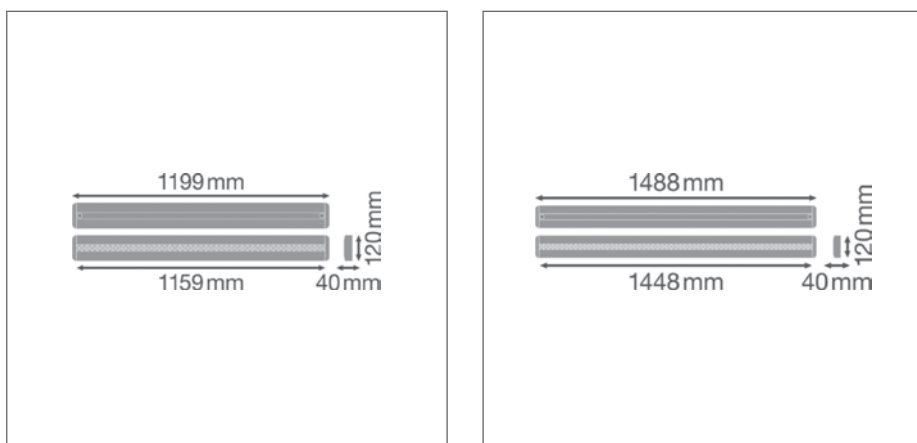

ДОПОЛНИТЕЛЬНЫЕ СВЕДЕНИЯ

LINEAR INDIVID® DIRECT

Поверхностный светильник с прямым светораспределением для световой линии или одиночного использования

Наименование продукта	Класс	Артикул (EAN)	ЗАМЕ- НЕТ	W	lm	lm/W	K	L80¹	△	⤵	CRI	UGR	IP	Д x Ш x В [мм] ∅ x В [мм]
LN INDV D 1200 34 W 3000 K	■	4058075109605	2 × 28 Вт ЛЛ	34	3800	110	3000	50000	70	—	≥80	<16	IP20	1199 × 120 × 40
LN INDV D 1200 34 W 4000 K	■	4058075109629	2 × 28 Вт ЛЛ	34	4200	120	4000	50000	70	—	≥80	<16	IP20	1199 × 120 × 40
LN INDV D 1200 34 W-940	■	4058075522435	2 × 28 Вт ЛЛ	34	3550	105	4000	50000	70	—	≥80	<16	IP20	1199 × 120 × 40
LN INDV D 1500 25 W 3000 K	■	4058075109643	1 × 49 Вт ЛЛ	25	3 100	125	3000	50000	70	—	≥80	<16	IP20	1488 × 120 × 40
LN INDV D 1500 25 W 4000 K	■	4058075109667	1 × 49 Вт ЛЛ	25	3 300	125	4000	50000	70	—	≥80	<16	IP20	1488 × 120 × 40
LN INDV D 1500 25 W-940	■	4058075522459	1 × 49 Вт ЛЛ	25	2800	110	4000	50000	70	—	≥80	<16	IP20	1488 × 120 × 40
LN INDV D 1500 48 W 3000 K	■	4058075109681	2 × 49 Вт ЛЛ	48	5 300	110	3000	50000	70	—	≥80	<16	IP20	1488 × 120 × 40
LN INDV D 1500 48 W 4000 K	■	4058075109704	2 × 49 Вт ЛЛ	48	5 700	120	4000	50000	70	—	≥80	<16	IP20	1488 × 120 × 40
LN INDV D 1500 48 W-940	■	4058075522473	2 × 49 Вт ЛЛ	48	4800	100	4000	50000	70	—	≥80	<16	IP20	1488 × 120 × 40
LN INDV D 1200 34 W 3000 K DALI	■	4058075503946	2 × 28 Вт ЛЛ	34	3 800	110	3000	50000	70	DALI-2/loT	≥80	<16	IP20	1199 × 120 × 40
LN INDV D 1200 34 W 4000 K DALI	■	4058075503960	2 × 28 Вт ЛЛ	34	4 200	125	4000	50000	70	DALI-2/loT	≥80	<16	IP20	1199 × 120 × 40
LN INDV D 1200 34 W-4000 K ZBVR	■	4058075521902	2 × 28 Вт ЛЛ	34	4 200	125	4000	50000	70	Zigbee	≥80	<16	IP20	1199 × 120 × 40
LN INDV D DALI 1500 25 W 3000 K	■	4058075108929	1 × 49 Вт ЛЛ	25	3 100	125	3000	50000	70	DALI-2	≥80	<16	IP20	1488 × 120 × 40
LN INDV D DALI 1500 25 W 4000 K	■	4058075108943	1 × 49 Вт ЛЛ	25	3 300	125	4000	50000	70	DALI-2	≥80	<16	IP20	1488 × 120 × 40
LN INDV D 1500 48 W 3000 K DALI	■	4058075503984	2 × 49 Вт ЛЛ	48	5 300	110	3000	50000	70	DALI-2/loT	≥80	<16	IP20	1488 × 120 × 40
LN INDV D 1500 48 W 4000 K DALI	■	4058075504004	2 × 49 Вт ЛЛ	48	5 700	120	4000	50000	70	DALI-2/loT	≥80	<16	IP20	1488 × 120 × 40
LN INDV D 1500 48 W-4000 K ZBVR	■	4058075521926	2 × 49 Вт ЛЛ	48	5 700	120	4000	50000	70	Zigbee	≥80	<16	IP20	1488 × 120 × 40

¹ t [ч]: L70/B50 @ 25 °C (Ta) / t [ч]: L80/B10 @ 25 °C (Ta)