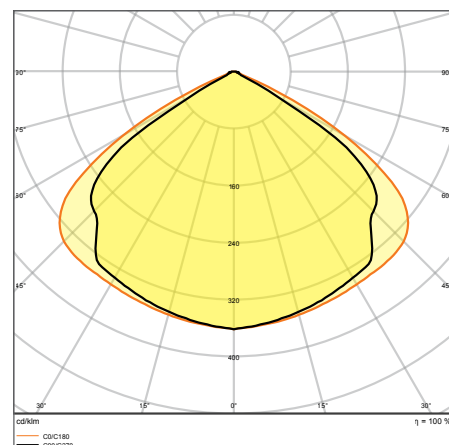

LB FLEX 1500 P 105W 840 VW

¹ Подробные условия гарантии см. www.ledvance.com.ru/для-потребителей/услуги/гарантия/index.jsp
Изображения в каталоге приведены для иллюстрации. Для получения информации о размерах и цветах см. таблицу данных.