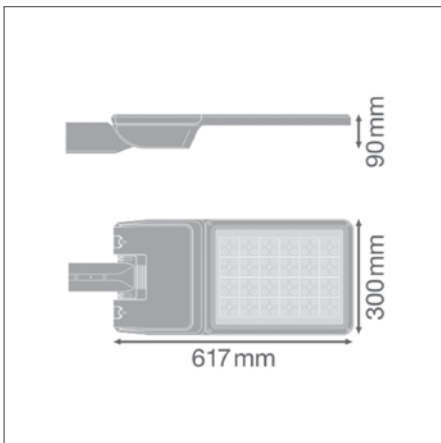

ДОПОЛНИТЕЛЬНЫЕ СВЕДЕНИЯ

STREETLIGHT FLEX LARGE RV25ST

Очень широкое распределение света для общего освещения дорог

Наименование продукта	Класс	Артикул (EAN)	W	lm	lm/w	K	L90²	△°	CRI	IK	g	Д x Ш x В [мм] Ø x В [мм]
SL FLEX LA RV25ST P 110W 727 WAL	■	4058075552418	110	15250	139	2700	100000	25 x 145	70	IK08	7700	617 x 300 x 90
SL FLEX LA RV25ST P 110W 730 WAL	■	4058075552432	110	16500	150	3000	100000	25 x 145	70	IK08	7700	617 x 300 x 90
SL FLEX LA RV25ST P 110W 740 WAL	■	4058075552456	110	16800	153	4000	100000	25 x 145	70	IK08	7700	617 x 300 x 90
SL FLEX LA RV25ST P 158W 727 WAL	■	4058075552470	158	21150	134	2700	100000	25 x 145	70	IK08	7700	617 x 300 x 90
SL FLEX LA RV25ST P 158W 730 WAL	■	4058075552494	158	23350	148	3000	100000	25 x 145	70	IK08	7700	617 x 300 x 90
SL FLEX LA RV25ST P 158W 740 WAL	■	4058075552517	158	24450	155	4000	100000	25 x 145	70	IK08	7700	617 x 300 x 90

STREETLIGHT FLEX LARGE RW35ST

Широкое распределение света, оптимизированное для освещения широких дорог и территорий

Наименование продукта	Класс	Артикул (EAN)	W	lm	lm/w	K	L90²	△°	CRI	IK	g	Д x Ш x В [мм] Ø x В [мм]
SL FLEX LA RW35ST P 110W 727 WAL	■	4058075552425	110	15200	138	2700	100000	35 x 135	70	IK08	7700	617 x 300 x 90
SL FLEX LA RW35ST P 110W 730 WAL	■	4058075552449	110	16350	149	3000	100000	35 x 135	70	IK08	7700	617 x 300 x 90
SL FLEX LA RW35ST P 110W 740 WAL	■	4058075552463	110	16650	151	4000	100000	35 x 135	70	IK08	7700	617 x 300 x 90
SL FLEX LA RW35ST P 158W 727 WAL	■	4058075552487	158	21000	133	2700	100000	35 x 135	70	IK08	7700	617 x 300 x 90
SL FLEX LA RW35ST P 158W 730 WAL	■	4058075552500	158	23200	147	3000	100000	35 x 135	70	IK08	7700	617 x 300 x 90
SL FLEX LA RW35ST P 158W 740 WAL	■	4058075552524	158	23900	151	4000	100000	35 x 135	70	IK08	7700	617 x 300 x 90

¹ t [°]: L70/B50 @ 25 °C (Ta) / t [°]: L80/B10 @ 25 °C (Ta)