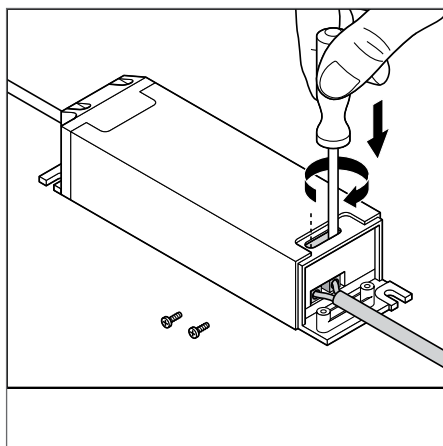

* Примечание: дополнительный аксессуар, приобретается отдельно

¹ Сертификаты TUV и ENEC относятся только к исполнениям ВКЛ/ВЫКЛ, и не относятся к исполнению DALI и аварийному исполнению.

² Гарантия 5 лет дается на стандартные версии и версии с исполнением DALI, для аварийного исполнения дается гарантия 3 года

Изображения в каталоге приведены для иллюстрации. Для получения информации о размерах и цветах см. таблицу данных.