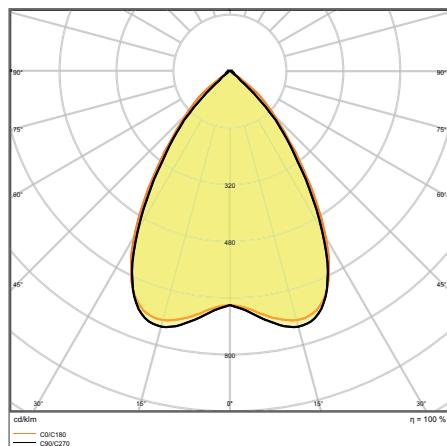

ДОПОЛНИТЕЛЬНЫЕ СВЕДЕНИЯ

PANEL INDV EM 600 33 W 4000 K