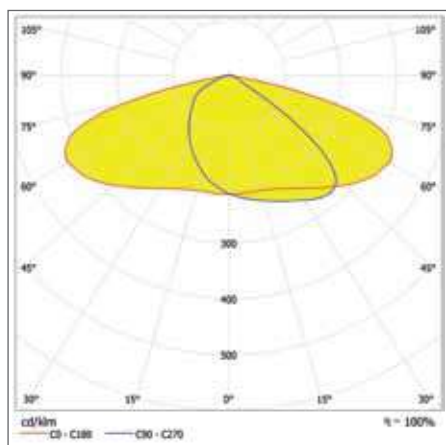

ДОПОЛНИТЕЛЬНЫЕ СВЕДЕНИЯ

ECO CLASS AREA SPD 120W 827 IP66 GY

¹ Подробные условия гарантии см. www.ledvance.com.ru/для-потребителей/услуги/гарантия/index.jsp

Изображения в каталоге приведены для иллюстрации. Для получения информации о размерах и цветах см. таблицу данных.