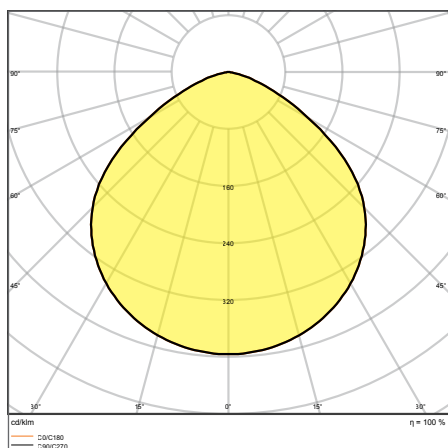

HB P 87W 840 110DEG IP

¹ Подробные условия гарантии см. www.ledvance.com.ru/для-потребителей/услуги/гарантия/index.jsp

Изображения в каталоге приведены для иллюстрации. Для получения информации о размерах и цветах см. таблицу данных.