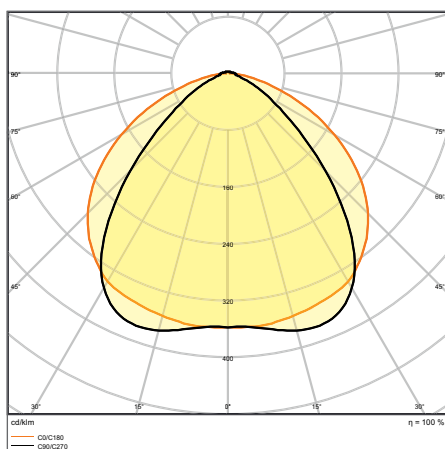

TRUSYS FLEX W 70W 4000K