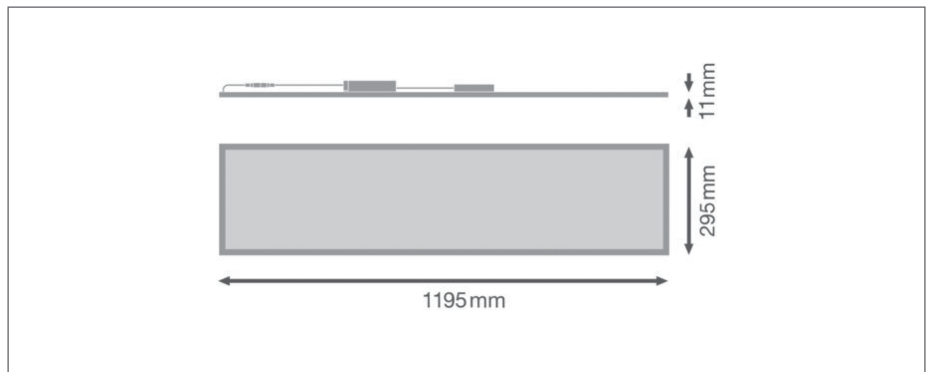

ДОПОЛНИТЕЛЬНЫЕ СВЕДЕНИЯ

PANEL COMPACT 600/625/1200

Встраиваемый светильник

Наименование продукта	Класс	Артикул (EAN)	ЗАМЕ- ХИРЕТ	W	lm	lm/W	K	L70 ²	°	⌒	9	Д x Ш x В [мм] Ø x В [мм]	Light No.
NEW PL COMP 600 V 33W 830	■	4099854017742		4 × 18 W/4 × 14 W FL	33	3630	110	3000	70000	90	—	1500 595 × 595 × 32	1
NEW PL COMP 600 V 33W 840	■	4099854017902		4 × 18 W/4 × 14 W FL	33	3630	110	4000	70000	120	—	1500 595 × 595 × 32	1
NEW PL COMP 600 V 33W 865	■	4099854017940		4 × 18 W/4 × 14 W FL	33	3630	110	6500	70000	120	—	1500 595 × 595 × 32	1
NEW PL COMP 625 V 33W 840	■	4099854017407		4 × 18 W/4 × 14 W FL	33	3630	110	4000	70000	90	—	1600 620 × 620 × 32	1
NEW PL COMP 1200 V 33W 840	■	4099854017162		4 × 18 W/4 × 14 W FL	33	3630	110	4000	70000	120	—	1500 1195 × 295 × 34	2