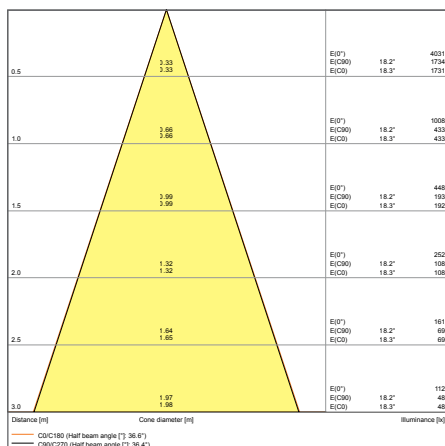

SP AIR FIX P 6W 927 PS DIM IP65 WT

РЕКОМЕНДАЦИИ ПО БЕЗОПАСНОСТИ

Изучите правила и порядок установки в инструкции на светильник (www.ledvance.com)
Необходимо заранее согласовать условия установки с вашим пожарным инспектором.