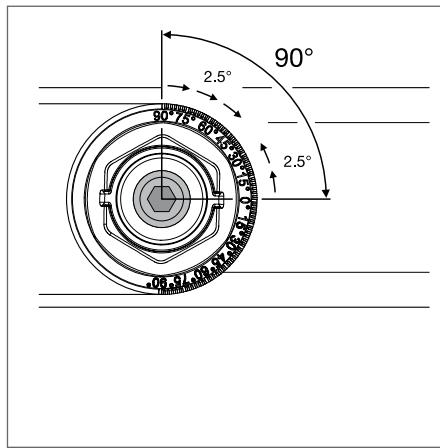

ДОПОЛНИТЕЛЬНЫЕ СВЕДЕНИЯ

FL MAX LUM P 600W 757 ASYM50x110WAL