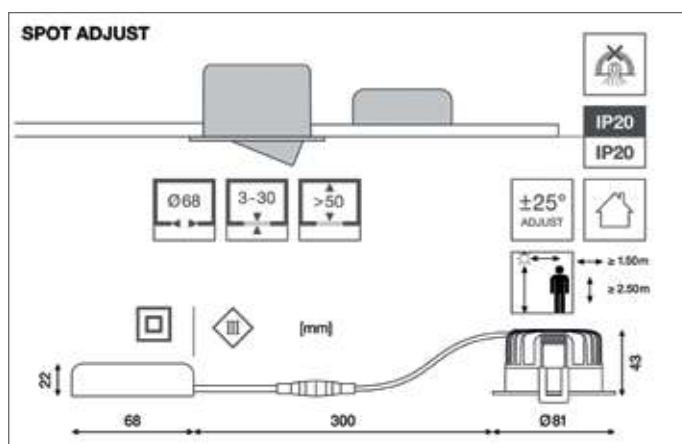

ДОПОЛНИТЕЛЬНЫЕ СВЕДЕНИЯ

	✓	✓	✓	○
	ON 1 2	ON 1 2	ON 1 2	ON 1 2
Current (CC)	85mA	140mA	180mA	140mA
Power	4W	6W	8W	6W
% rated lumen	50%	80%	100%	80%

SPOT ADJUST

Регулируемый светильник для внутреннего освещения

Наименование продукта	Класс	Артикул (EAN)	SAME- HJET	W	lm	lm/W	K	L70¹	Ⓜ
SP ADJ P 8W 927 PS DIM IP20 WT	■	4058075799622	75 Вт ГЛН	8	640	80	2700	50000	36
SP ADJ P 8W 930 PS DIM IP20 WT	■	4058075799646	75 Вт ГЛН	8	680	85	3000	50000	36
SP ADJ P 8W 940 PS DIM IP20 WT	■	4058075799660	75 Вт ГЛН	8	720	90	4000	50000	36
SP ADJ P 8W 927 PS DIM IP20 BK	■	4099854000140	75 Вт ГЛН	8	640	80	2700	50000	36
SP ADJ P 8W 930 PS DIM IP20 BK	■	4058075799684	75 Вт ГЛН	8	680	85	3000	50000	36
SP ADJ P 8W 930 PS DIM IP20 SI	■	4058075799707	75 Вт ГЛН	8	680	85	3000	50000	36

Наименование продукта	CRI	IP	Ⓜ	Д x Ш x В [мм] Ø x В [мм]
SP ADJ P 8W 927 PS DIM IP20 WT	90	20	Отсечка по фазе	81 x 43
SP ADJ P 8W 930 PS DIM IP20 WT	90	20	Отсечка по фазе	81 x 43
SP ADJ P 8W 940 PS DIM IP20 WT	90	20	Отсечка по фазе	81 x 43
SP ADJ P 8W 927 PS DIM IP20 BK	90	20	Отсечка по фазе	81 x 43
SP ADJ P 8W 930 PS DIM IP20 BK	90	20	Отсечка по фазе	81 x 43
SP ADJ P 8W 930 PS DIM IP20 SI	90	20	Отсечка по фазе	81 x 43

¹ t [°]: L70/B50 @ 25 °C (Ta) / t [°]: L80/B10 @ 25 °C (Ta)