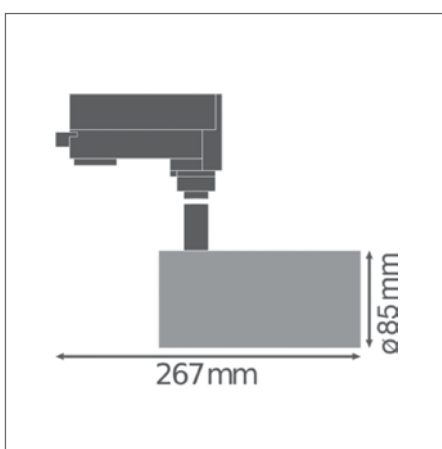

ДОПОЛНИТЕЛЬНЫЕ СВЕДЕНИЯ

Наименование продукта	Класс	Артикул (EAN)	ЗАМЕЧАНИЕ	W	lm	lm/W	K	L70¹	L80¹	CRI	CRI	No.	Д x Ш x В [мм]		No.
													∅ x В [мм]		
TRACK SP D75 25 W 3000 K 90RA NFL WT	■	4058075113442		35W HID	25	1750	70	3000	50000	45000	24	90	770	75 x 255	1
TRACK SP D75 25 W 4000 K 90RA NFL WT	■	4058075113466		35W HID	25	1900	75	4000	50000	45000	24	90	770	75 x 255	1
TRACK SP D75 25 W 3000 K 90RA NFL BK	■	4058075113565		35W HID	25	1750	75	3000	50000	45000	24	90	770	75 x 255	-
TRACK SP D75 25 W 4000 K 90RA NFL BK	■	4058075113589		35W HID	25	1900	80	4000	50000	45000	24	90	770	75 x 255	-
TRACK SP D75 25 W 3000 K 90RA NFL GY	■	4058075113688		35W HID	25	1750	75	3000	50000	45000	24	90	770	75 x 255	-
TRACK SP D75 25 W 4000 K 90RA NFL GY	■	4058075113701		35W HID	25	1900	75	4000	50000	45000	24	90	770	75 x 255	-
TRACK SP D85 35 W 3000 K 90RA NFL WT	■	4058075113480		50WHID	35	2660	70	3000	50000	45000	24	90	1020	85 x 267	-
TRACK SP D85 35 W 4000 K 90RA NFL WT	■	4058075113503		50WHID	35	2800	75	4000	50000	45000	24	90	1020	85 x 267	-
TRACK SP D85 35 W 3000 K 90RA NFL BK	■	4058075113602		50WHID	35	2660	75	3000	50000	45000	24	90	1020	85 x 267	-
TRACK SP D85 35 W 4000 K 90RA NFL BK	■	4058075113626		50WHID	35	2800	80	4000	50000	45000	24	90	1020	85 x 267	-
TRACK SP D85 35 W 3000 K 90RA NFL GY	■	4058075113725		50W HID	35	2660	75	3000	50000	45000	24	90	1020	85 x 267	-
TRACK SP D85 35 W 4000 K 90RA NFL GY	■	4058075113749		50W HID	35	2800	75	4000	50000	45000	24	90	1020	85 x 267	-
TRACK SP D95 55 W 3000 K 90RA NFL WT	■	4058075113527		70W HID	55	4000	70	3000	50000	45000	24	90	1520	95 x 297	-
TRACK SP D95 55 W 4000 K 90RA NFL WT	■	4058075113541		70W HID	55	4200	75	4000	50000	45000	24	90	1520	95 x 297	-
TRACK SP D95 55 W 3000 K 90RA NFL BK	■	4058075113640		70W HID	55	4000	75	3000	50000	45000	24	90	1520	95 x 297	2
TRACK SP D95 55 W 4000 K 90RA NFL BK	■	4058075113664		70W HID	55	4200	80	4000	50000	45000	24	90	1520	95 x 297	2
TRACK SP D95 55 W 3000 K 90RA NFL GY	■	4058075113763		70W HID	55	4000	75	3000	50000	45000	24	90	1520	95 x 297	3
TRACK SP D95 55 W 4000 K 90RA NFL GY	■	4058075113787		70W HID	55	4200	75	4000	50000	45000	24	90	1520	95 x 297	3

¹ t [q]: L70/B50 @ 25 °C (Ta) / t [q]: L80/B10 @ 25 °C (Ta)