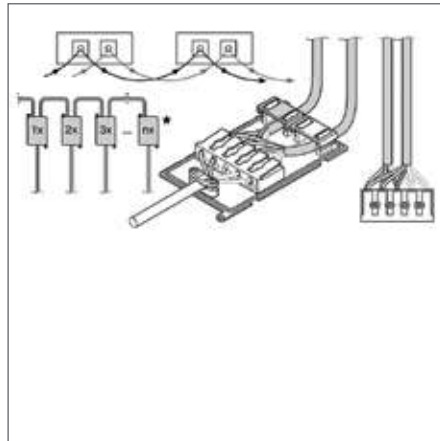

ДОПОЛНИТЕЛЬНЫЕ СВЕДЕНИЯ

PANEL COMFORT 600 / 625 / 1200 PS

Встраиваемый светильник

Наименование продукта	Класс	Артикул (EAN)	ЗАМЕЧАНИЕ	W	lm	lm/W	K	L80	°	CRI	IP	⌋	Ⓘ	Д x Ш x В [мм]	⚡ No.	
NEW PL CMFT 600 P 28 W 830 PS	■	4099854014192		4 × 18 W FL	28	3640	130	3000	70000	110	80	20/40	—	1700	595 × 595 × 32	1
NEW PL CMFT 600 P 28 W 840 PS	■	4099854014215		4 × 18 W FL	28	3640	130	4000	70000	110	80	20/40	—	1700	595 × 595 × 32	1
NEW PL CMFT 600 P 33 W 830 PS	■	4099854014864		4 × 18 W FL	33	4320	130	3000	70000	110	80	20/40	—	1700	595 × 595 × 32	1
NEW PL CMFT 600 P 33 W 840 PS	■	4099854014888		4 × 18 W FL	33	4320	130	4000	70000	110	80	20/40	—	1700	595 × 595 × 32	1
NEW PL CMFT 600 P 33 W 865 PS	■	4099854014901		4 × 18 W FL	33	4320	130	6500	70000	110	80	20/40	—	1700	595 × 595 × 32	1
NEW PL CMFT 625 P 28 W 830 PS	■	4099854014253		4 × 18 W FL	28	3640	130	3000	70000	110	80	20/40	—	2000	620 × 620 × 32	2
NEW PL CMFT 625 P 28 W 840 PS	■	4099854014277		4 × 18 W FL	28	3640	130	4000	70000	110	80	20/40	—	2000	620 × 620 × 32	2
NEW PL CMFT 625 P 33 W 830 PS	■	4099854014642		4 × 18 W FL	33	4320	130	3000	70000	110	80	20/40	—	2100	620 × 620 × 32	2
NEW PL CMFT 625 P 33 W 840 PS	■	4099854014666		4 × 18 W FL	33	4320	130	4000	70000	110	80	20/40	—	2100	620 × 620 × 32	2
NEW PL CMFT 1200 P 33 W 830 PS	■	4099854002731		2 × 36 W FL	33	4320	130	3000	70000	110	80	20/40	—	2800	1195 × 295 × 11	3
NEW PL CMFT 1200 P 33 W 840 PS	■	4099854003981		2 × 36 W FL	33	4320	130	4000	70000	110	80	20/40	—	2800	1195 × 295 × 11	3