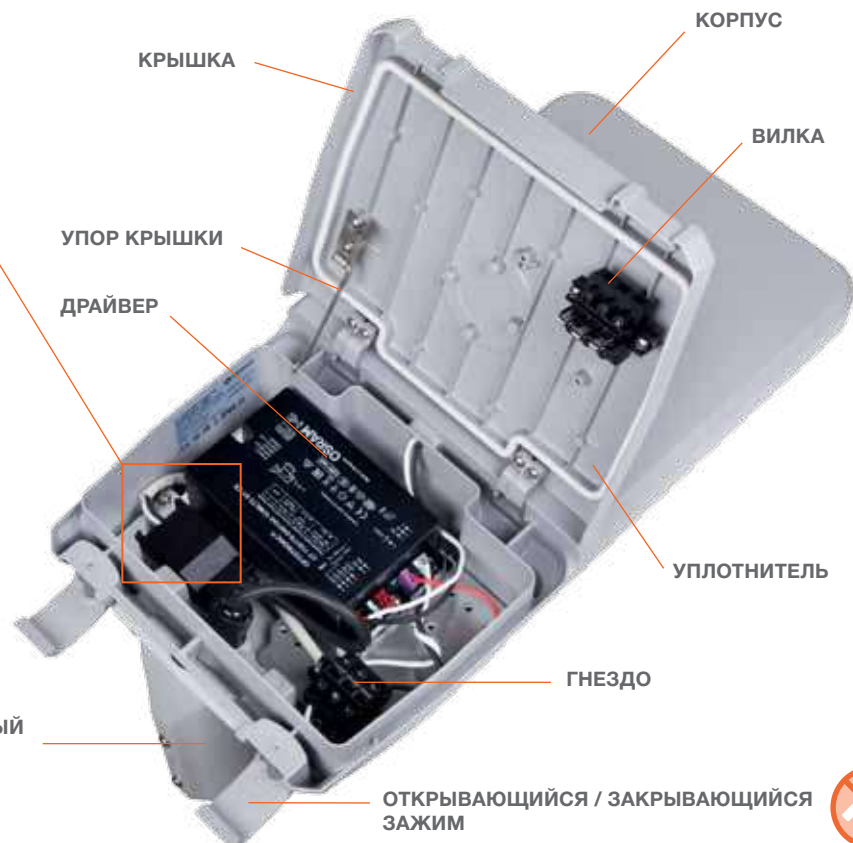

БЕЗИНСТРУМЕНТАЛЬНОЕ, БЫСТРОЕ И УДОБНОЕ ПОДКЛЮЧЕНИЕ