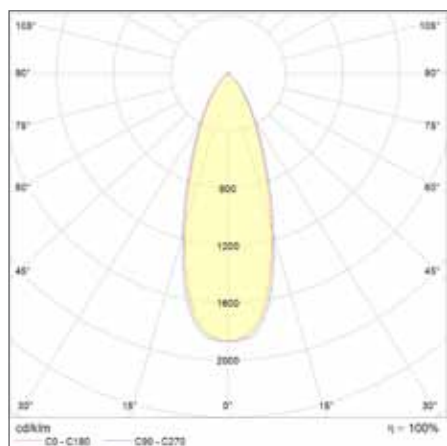

ДОПОЛНИТЕЛЬНЫЕ СВЕДЕНИЯ

DL SURFACE DN 250 P 45W 840 36D IP65