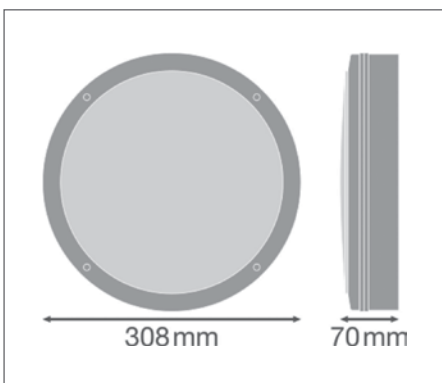

ДОПОЛНИТЕЛЬНЫЕ СВЕДЕНИЯ

SURFACE BULKHEAD SENSOR

Светильник для стен и потолков с классом защиты IP65 и высокочастотным датчиком

Наименование продукта	Класс	Артикул (EAN)	ЗАМЕ-НЯЕТ	W	lm	lm/W	K	L70¹	°	CRI	IK	g	Д x Ш x В [мм]	№
SF BLKH 250 S 10W/3000K WT IP65	■	4058075647220	1 × 16 Вт КЛЛ	10	800	80	3000	50000	120	>80	IK10	600	250 × 70	3
SF BLKH 250 S 10W/4000K WT IP65	■	4058075647244	1 × 16 Вт КЛЛ	10	800	80	4000	50000	120	>80	IK10	600	250 × 70	3
SF BLKH 250 S 10W/3000K BK IP65	■	4058075647268	1 × 16 Вт КЛЛ	10	800	80	3000	50000	120	>80	IK10	600	250 × 70	1
SF BLKH 250 S 10W/4000K BK IP65	■	4058075647282	1 × 16 Вт КЛЛ	10	800	80	4000	50000	120	>80	IK10	600	250 × 70	1
SF BLKH 300 S 15W/3000K WT IP65	■	4058075647541	1 × 28 Вт КЛЛ	15	1400	93	3000	50000	120	>80	IK10	800	300 × 70	3
SF BLKH 300 S 15W/4000K WT IP65	■	4058075647565	1 × 28 Вт КЛЛ	15	1400	93	4000	50000	120	>80	IK10	800	300 × 70	3
SF BLKH 300 S 15W/3000K BK IP65	■	4058075647589	1 × 28 Вт КЛЛ	15	1400	93	3000	50000	120	>80	IK10	800	300 × 70	1
SF BLKH 300 S 15W/4000K BK IP65	■	4058075647602	1 × 28 Вт КЛЛ	15	1400	93	4000	50000	120	>80	IK10	800	300 × 70	1

¹ t [°C]: L70/B50 @ 25 °C (Ta) / t [°C]: L80/B10 @ 25 °C (Ta)