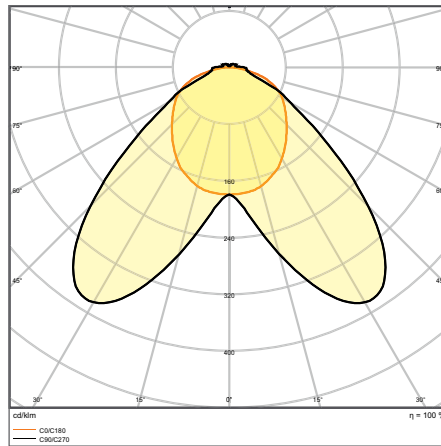

TRUSYS FLEX DS 70W 4000K