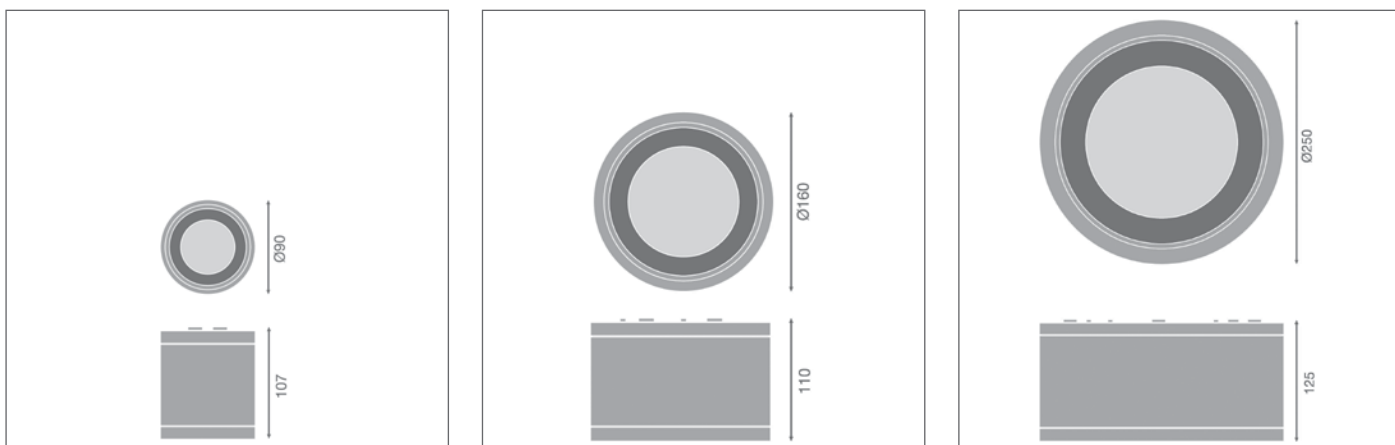

ДОПОЛНИТЕЛЬНЫЕ СВЕДЕНИЯ

Наименование продукта	Класс	Артикул (EAN)	W	lm	lm/w	K	L70¹	°C	CRI	UGR	g	Д x Ш x В [мм]
												Ø x В [мм]
NEW DL SURFACE DN 90 P 15W 830 36D IP65 WT	■	4058075768857	15	1575	105	3000	100000	36	≥80	<19	600	90 × 107
NEW DL SURFACE DN 90 P 15W 840 36D IP65 WT	■	4058075768871	15	1650	110	4000	100000	36	≥80	<19	600	90 × 107
NEW DL SURFACE DN 90 P 15W 830 36D IP65 BK	■	4058075768895	15	1575	105	3000	100000	36	≥80	<19	600	90 × 107
NEW DL SURFACE DN 90 P 15W 840 36D IP65 BK	■	4058075768918	15	1650	110	4000	100000	36	≥80	<19	600	90 × 107
NEW DL SURFACE DN 90 P 15W 830 60D IP65 WT	■	4058075768963	15	1575	105	3000	100000	60	≥80	<19	600	90 × 107
NEW DL SURFACE DN 90 P 15W 840 60D IP65 WT	■	4058075768987	15	1650	110	4000	100000	60	≥80	<19	600	90 × 107
NEW DL SURFACE DN 90 P 15W 830 60D IP65 BK	■	4058075769007	15	1575	105	3000	100000	60	≥80	<19	600	90 × 107
NEW DL SURFACE DN 90 P 15W 840 60D IP65 BK	■	4058075769021	15	1650	110	4000	100000	60	≥80	<19	600	90 × 107
NEW DL SURFACE DN 160 P 30W 830 36D IP65 WT	■	4058075769045	30	3150	105	3000	100000	36	≥80	<19	1300	160 × 110
NEW DL SURFACE DN 160 P 30W 840 36D IP65 WT	■	4058075769076	30	3300	110	4000	100000	36	≥80	<19	1300	160 × 110
NEW DL SURFACE DN 160 P 30W 830 36D IP65 BK	■	4058075769090	30	3150	105	3000	100000	36	≥80	<19	1300	160 × 110
NEW DL SURFACE DN 160 P 30W 840 36D IP65 BK	■	4058075769113	30	3300	110	4000	100000	36	≥80	<19	1300	160 × 110
NEW DL SURFACE DN 160 P 30W 830 60D IP65 WT	■	4058075769137	30	3150	105	3000	100000	60	≥80	<19	1300	160 × 110
NEW DL SURFACE DN 160 P 30W 840 60D IP65 WT	■	4058075769151	30	3300	110	4000	100000	60	≥80	<19	1300	160 × 110
NEW DL SURFACE DN 160 P 30W 830 60D IP65 BK	■	4058075769175	30	3150	105	3000	100000	60	≥80	<19	1300	160 × 110
NEW DL SURFACE DN 160 P 30W 840 60D IP65 BK	■	4058075769199	30	3300	110	4000	100000	60	≥80	<19	1300	160 × 110
NEW DL SURFACE DN 250 P 45W 830 36D IP65 WT	■	4058075769212	45	4725	105	3000	100000	36	≥80	<19	1300	250 × 125
NEW DL SURFACE DN 250 P 45W 840 36D IP65 WT	■	4058075769236	45	4950	110	4000	100000	36	≥80	<19	2800	250 × 125
NEW DL SURFACE DN 250 P 45W 830 36D IP65 BK	■	4058075769250	45	4725	105	3000	100000	36	≥80	<19	2800	250 × 125
NEW DL SURFACE DN 250 P 45W 840 36D IP65 BK	■	4058075769274	45	4950	110	4000	100000	36	≥80	<19	2800	250 × 125
NEW DL SURFACE DN 250 P 45W 830 60D IP65 WT	■	4058075769298	45	4725	105	3000	100000	60	≥80	<19	2800	250 × 125
NEW DL SURFACE DN 250 P 45W 840 60D IP65 WT	■	4058075769335	45	4950	110	4000	100000	60	≥80	<19	2800	250 × 125
NEW DL SURFACE DN 250 P 45W 830 60D IP65 BK	■	4058075769359	45	4725	105	3000	100000	60	≥80	<19	2800	250 × 125
NEW DL SURFACE DN 250 P 45W 840 60D IP65 BK	■	4058075769397	45	4950	110	4000	100000	60	≥80	<19	2800	250 × 125

¹ t [°]: L70/B50 @ 25 °C (Ta) / t [°]: L80/B10 @ 25 °C (Ta)