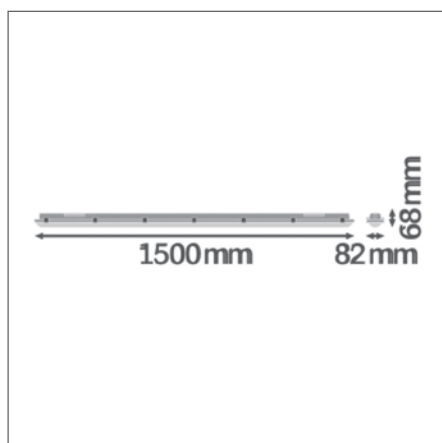

ДОПОЛНИТЕЛЬНЫЕ СВЕДЕНИЯ

DAMP PROOF ON/OFF + DALI

Защищенный светильник в классическом исполнении

Наименование продукта	Класс	Артикул (EAN)	ЗАМЕ-НРЕТ	W	lm	lm/W	K	L70¹	°	⤵	Ⓘ	Д x Ш x В		
												мм	мм	мм
DP 1200 18W 840 IP65 GY	■	4058075541047	1 x 36 Вт ЛЛ	18	2400	135	4000	70000	110	—	1300	1200 x 82 x 68		
DP 1200 18W 865 IP65 GY	■	4058075541061	1 x 36 Вт ЛЛ	18	2400	135	6500	70000	110	—	1300	1200 x 82 x 68		
DP 1200 32W 830 IP65 GY	■	4058075541085	2 x 36 Вт ЛЛ	32	4000	125	3000	70000	110	—	1400	1200 x 82 x 68		
DP 1200 32W 840 IP65 GY	■	4058075541108	2 x 36 Вт ЛЛ	32	4400	138	4000	70000	110	—	1400	1200 x 82 x 68		
DP 1200 32W 865 IP65 GY	■	4058075541122	2 x 36 Вт ЛЛ	32	4400	138	6500	70000	110	—	1400	1200 x 82 x 68		
DP 1500 26W 840 IP65 GY	■	4058075541146	1 x 58 Вт ЛЛ	26	3500	135	4000	70000	110	—	1600	1500 x 82 x 68		
DP 1500 26W 865 IP65 GY	■	4058075541160	1 x 58 Вт ЛЛ	26	3500	135	6500	70000	110	—	1600	1500 x 82 x 68		
DP 1500 46W 830 IP65 GY	■	4058075541184	2 x 58 Вт ЛЛ	46	5750	125	3000	70000	110	—	1700	1500 x 82 x 68		
DP 1500 46W 840 IP65 GY	■	4058075541207	2 x 58 Вт ЛЛ	46	6400	139	4000	70000	110	—	1700	1500 x 82 x 68		
DP 1500 46W 865 IP65 GY	■	4058075541221	2 x 58 Вт ЛЛ	46	6400	139	6500	70000	110	—	1700	1500 x 82 x 68		
DP 1500 58W 840 IP65 GY	■	4058075541245	2 x 70 Вт ЛЛ	58	8000	138	4000	70000	110	—	1700	1500 x 82 x 68		
DP 1500 58W 865 IP65 GY	■	4058075541269	2 x 70 Вт ЛЛ	58	8000	138	6500	70000	110	—	1700	1500 x 82 x 68		
DP 1500 81W 840 IP65 GY	■	4058075541283	2 x 80 Вт ЛЛ	81	11000	136	4000	70000	110	—	1700	1500 x 82 x 68		
DP 1500 81W 865 IP65 GY	■	4058075541306	2 x 80 Вт ЛЛ	81	11000	136	6500	70000	110	—	1700	1500 x 82 x 68		
DP DALI 1200 18W 840 IP65 GY	■	4058075541641	1 x 36 Вт ЛЛ	18	2400	135	4000	70000	110	DALI-2	1300	1200 x 82 x 68		
DP DALI 1200 18W 865 IP65 GY	■	4058075541665	1 x 36 Вт ЛЛ	18	2400	135	6500	70000	110	DALI-2	1300	1200 x 82 x 68		
DP DALI 1200 32W 830 IP65 GY	■	4058075541689	2 x 36 Вт ЛЛ	32	4000	125	3000	70000	110	DALI-2	1400	1200 x 82 x 68		
DP DALI 1200 32W 840 IP65 GY	■	4058075541702	2 x 36 Вт ЛЛ	32	4400	138	4000	70000	110	DALI-2	1400	1200 x 82 x 68		
DP DALI 1200 32W 865 IP65 GY	■	4058075541726	1 x 36 Вт ЛЛ	32	4400	138	6500	70000	110	DALI-2	1400	1200 x 82 x 68		
DP DALI 1500 26W 840 IP65 GY	■	4058075541740	1 x 58 Вт ЛЛ	26	3500	135	4000	70000	110	DALI-2	1600	1500 x 82 x 68		
DP DALI 1500 26W 865 IP65 GY	■	4058075541764	1 x 58 Вт ЛЛ	26	3500	135	6500	70000	110	DALI-2	1600	1500 x 82 x 68		
DP DALI 1500 46W 830 IP65 GY	■	4058075541788	2 x 58 Вт ЛЛ	46	5750	125	3000	70000	110	DALI-2	1700	1500 x 82 x 68		
DP DALI 1500 46W 840 IP65 GY	■	4058075541801	2 x 58 Вт ЛЛ	46	6400	139	4000	70000	110	DALI-2	1700	1500 x 82 x 68		
DP DALI 1500 46W 865 IP65 GY	■	4058075541825	2 x 58 Вт ЛЛ	46	6400	139	6500	70000	110	DALI-2	1700	1500 x 82 x 68		
DP DALI 1500 58W 840 IP65 GY	■	4058075541849	2 x 70 Вт ЛЛ	58	8000	138	4000	70000	110	DALI-2	1700	1500 x 82 x 68		
DP DALI 1500 58W 865 IP65 GY	■	4058075541863	2 x 70 Вт ЛЛ	58	8000	138	6500	70000	110	DALI-2	1700	1500 x 82 x 68		

DAMP PROOF 5X THROUGHWIRING

Защищенный светильник в классическом исполнении с кабелем сквозного подключения 5 x 2.5 мм²