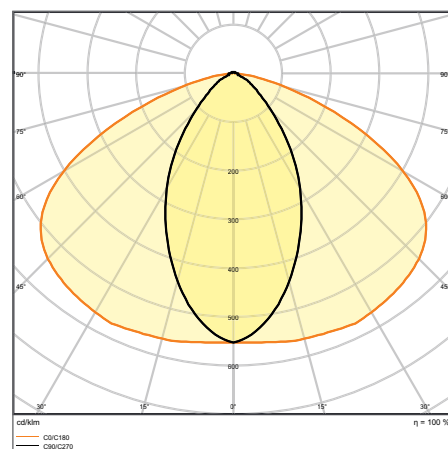

TRUSYS FLEX N 70W 4000K