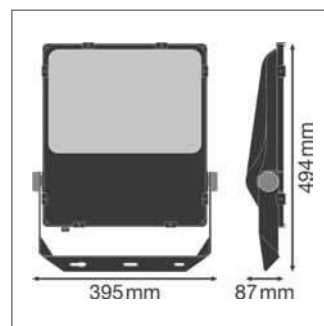

ДОПОЛНИТЕЛЬНЫЕ СВЕДЕНИЯ

200 W

¹ t [°]: L70/B50 @ 25 °C (Ta) / t [°]: L80/B10 @ 25 °C (Ta)