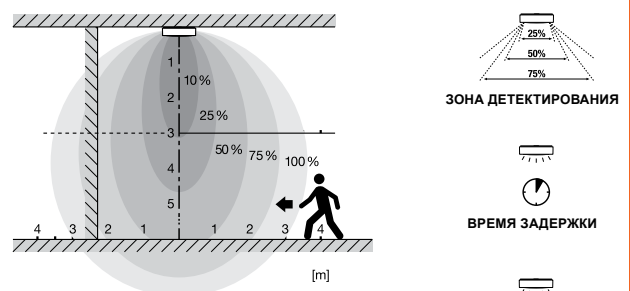

ДАТЧИКИ ДЛЯ ЭФФЕКТИВНОСТИ И БЕЗОПАСНОСТИ

Светильники LEDVANCE SURFACE BULKHEAD и CIRCULAR доступны в современном исполнении с датчиками. Гибкая система позволяет настроить комфортное и безопасное освещение под ваши нужды, сохраняя при этом максимальную эффективность:

- Высокочастотный датчик движения
- Четырехступенчатый режим работы при снижении уровня дневного света: активация настраивается в диапазоне от 2 до 50 люкс.
- Датчик движения с широким углом детектирования (для настенного и потолочного монтажа); 5 уровней настройки в пределах от 10% до 100%.
- Время задержки от 5 сек. до 30 минут.

Настраиваемый датчик движения