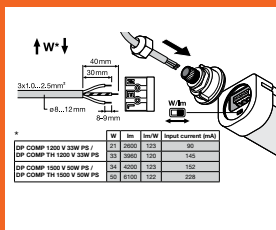

ОЧЕНЬ БЫСТРЫЙ МОНТАЖ НА ПРИМЕРЕ DAMP PROOF COMPACT

Торцевая заглушка легко откручивается благодаря технологии «Twist&Lock» без использования инструментов.

ВОЗМОЖНОСТЬ СКВОЗНОГО ПОДКЛЮЧЕНИЯ

	Материал	Применение	Срок службы¹ Гарантия²	Одно- стороннее соединение	3 x 1.5 мм² Предустановленная сквозная проводка	5 x 2.5 мм² Предустановленная сквозная проводка	DALI	Переключ. потока и мощности	Функция аварийного освещения
DP Special	PMMA		50 000 ч L80 5 лет		✓				
DP Compact Gen 2	PC, нерж. сталь		до 50 000 ч L80 5 лет	✓	✓			✓	
DP VALUE	PC, нерж. сталь		50 000 ч L70 3 года	✓	Сквозное подкл. возможно³	Сквозное подкл. возможно³			
DP LED	PC, нерж. сталь		50 000 ч L80 5 лет	✓	Сквозное подкл. возможно³	32 W 4 000 K 46 W 4 000 K⁴	✓	81 W 4 000 K⁵ 81 W 4 000 K⁵	✓

¹ t [ч]: L70/B50 @ 25 °C (Ta) / t [ч]: L80/B10 @ 25 °C (Ta) | ² Подробнее об условиях гарантии на www.ledvance.com/guarantee | ³ Светильник укомплектован для сквозного подключения. Могут потребоваться дополнительные компоненты. Изучите инструкцию к приложенным аксессуарами. | ⁴ Комплект сквозного подключения для DP Gen 2 доступен отдельно | ⁵ 4 x выбор потока / мощности

Другие комбинации подключения и драйвера доступны по запросу.