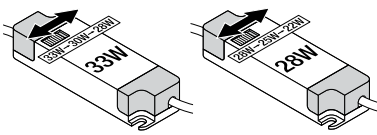

PS - переключатель мощности	PANEL CMFT 33W			PANEL CMFT 28W		
Вт AC	33	30	28	28	25	22
Лм	4320	3900	3640	3640	3250	2900

Интенсивность освещения в зависимости от высоты потолка