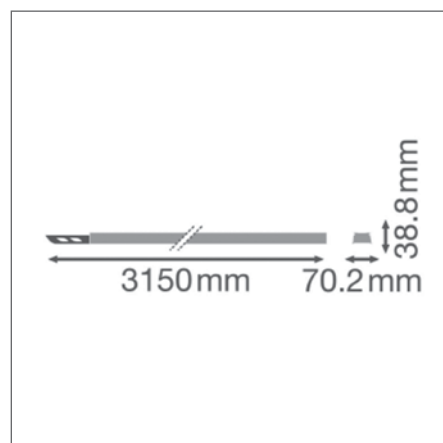

ДОПОЛНИТЕЛЬНЫЕ СВЕДЕНИЯ

Наименование продукта	Класс	Артикул (EAN)		Д x Ш x В [мм] Ø x В [мм]	МАТЕРИАЛ	ЦВЕТ
TRUSYS FLEX P RAIL 1500 5P WT	■	4058075781689	1600	1650 x 70.2 x 38.8	Сталь	Белый
TRUSYS FLEX P RAIL 1500 5P END WT	■	4058075781740	1400	1500 x 70.2 x 38.8	Сталь	Белый
TRUSYS FLEX P RAIL 3000 5P WT	■	4058075781764	3000	3150 x 70.2 x 38.8	Сталь	Белый
TRUSYS FLEX P RAIL 4500 5P WT	■	4058075793163	4200	4650 x 70.2 x 38.8	Сталь	Белый