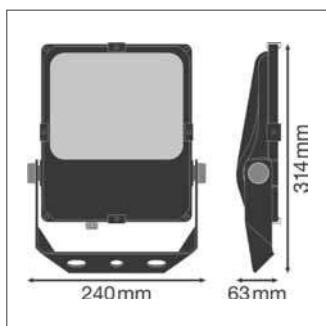

ДОПОЛНИТЕЛЬНЫЕ СВЕДЕНИЯ

50 W

¹ t [°]: L70/B50 @ 25 °C (Ta) / t [°]: L80/B10 @ 25 °C (Ta)