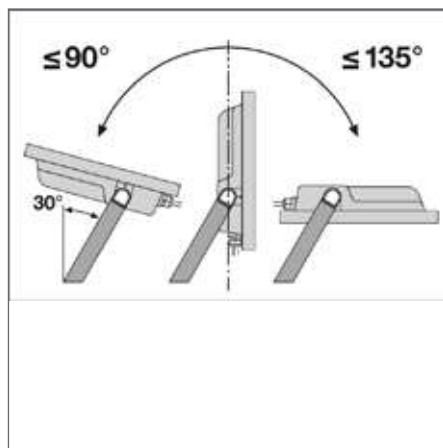

ДОПОЛНИТЕЛЬНЫЕ СВЕДЕНИЯ

¹ Подробные условия гарантии см. www.ledvance.com.ru/для-потребителей/услуги/гарантия/index.jsp