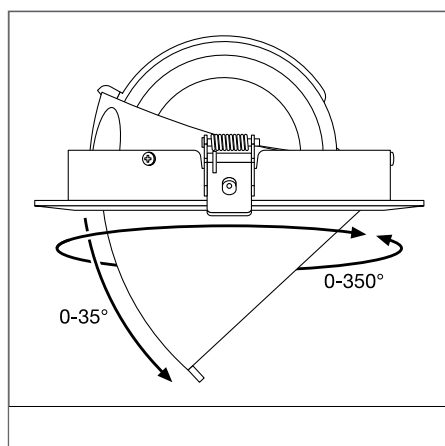

ДОПОЛНИТЕЛЬНЫЕ СВЕДЕНИЯ

SPOT VARIO DN 170 35 W 3000 K
24DEG WT

¹ Подробные условия гарантии см. www.ledvance.com.ru/для-потребителей/услуги/гарантия/index.jsp

Изображения в каталоге приведены для иллюстрации. Для получения информации о размерах и цветах см. таблицу данных.