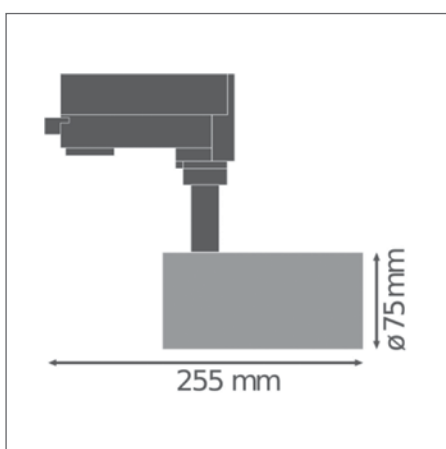

ДОПОЛНИТЕЛЬНЫЕ СВЕДЕНИЯ

Наименование продукта	Класс	Артикул (EAN)	ЗАМЕЧАНИЕ	W	lm	lm/W	K	L70¹	L80¹	CRI	CRI	No.	Д x Ш x В [мм]		No.
													∅ x В [мм]		
TRACK SP D75 25 W 3000 K 90RA NFL WT	■	4058075113442		35W HID	25	1750	70	3000	50000	45000	24	90	770	75 x 255	1
TRACK SP D75 25 W 4000 K 90RA NFL WT	■	4058075113466		35W HID	25	1900	75	4000	50000	45000	24	90	770	75 x 255	1
TRACK SP D75 25 W 3000 K 90RA NFL BK	■	4058075113565		35W HID	25	1750	75	3000	50000	45000	24	90	770	75 x 255	-
TRACK SP D75 25 W 4000 K 90RA NFL BK	■	4058075113589		35W HID	25	1900	80	4000	50000	45000	24	90	770	75 x 255	-
TRACK SP D75 25 W 3000 K 90RA NFL GY	■	4058075113688		35W HID	25	1750	75	3000	50000	45000	24	90	770	75 x 255	-
TRACK SP D75 25 W 4000 K 90RA NFL GY	■	4058075113701		35W HID	25	1900	75	4000	50000	45000	24	90	770	75 x 255	-
TRACK SP D85 35 W 3000 K 90RA NFL WT	■	4058075113480		50WHID	35	2660	70	3000	50000	45000	24	90	1020	85 x 267	-
TRACK SP D85 35 W 4000 K 90RA NFL WT	■	4058075113503		50WHID	35	2800	75	4000	50000	45000	24	90	1020	85 x 267	-
TRACK SP D85 35 W 3000 K 90RA NFL BK	■	4058075113602		50WHID	35	2660	75	3000	50000	45000	24	90	1020	85 x 267	-
TRACK SP D85 35 W 4000 K 90RA NFL BK	■	4058075113626		50WHID	35	2800	80	4000	50000	45000	24	90	1020	85 x 267	-
TRACK SP D85 35 W 3000 K 90RA NFL GY	■	4058075113725		50W HID	35	2660	75	3000	50000	45000	24	90	1020	85 x 267	-
TRACK SP D85 35 W 4000 K 90RA NFL GY	■	4058075113749		50W HID	35	2800	75	4000	50000	45000	24	90	1020	85 x 267	-
TRACK SP D95 55 W 3000 K 90RA NFL WT	■	4058075113527		70W HID	55	4000	70	3000	50000	45000	24	90	1520	95 x 297	-
TRACK SP D95 55 W 4000 K 90RA NFL WT	■	4058075113541		70W HID	55	4200	75	4000	50000	45000	24	90	1520	95 x 297	-
TRACK SP D95 55 W 3000 K 90RA NFL BK	■	4058075113640		70W HID	55	4000	75	3000	50000	45000	24	90	1520	95 x 297	2
TRACK SP D95 55 W 4000 K 90RA NFL BK	■	4058075113664		70W HID	55	4200	80	4000	50000	45000	24	90	1520	95 x 297	2
TRACK SP D95 55 W 3000 K 90RA NFL GY	■	4058075113763		70W HID	55	4000	75	3000	50000	45000	24	90	1520	95 x 297	3
TRACK SP D95 55 W 4000 K 90RA NFL GY	■	4058075113787		70W HID	55	4200	75	4000	50000	45000	24	90	1520	95 x 297	3

¹ t [q]: L70/B50 @ 25 °C (Ta) / t [q]: L80/B10 @ 25 °C (Ta)