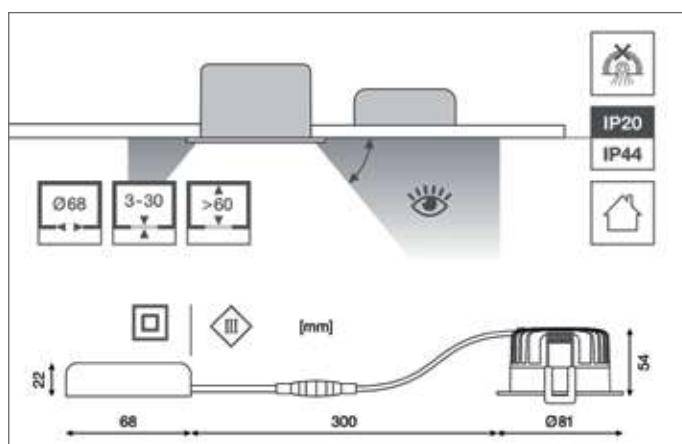

ДОПОЛНИТЕЛЬНЫЕ СВЕДЕНИЯ

	✓	✓	✓	○
	ON	ON	ON	ON
	1 2	1 2	1 2	1 2
Current (CC)	85mA	140mA	180mA	140mA
Power	4W	6W	8W	6W
% rated lumen	50%	80%	100%	80%

SPOT DARKLIGHT

Встраиваемый светильники с улучшенной антибликовостью UGR < 19, фиксированный

Наименование продукта	Класс	Артикул (EAN)	ЗАМЕ- НЯЕТ	W	lm	lm/W	K	L70¹	°C
SP DK FIX P 8W 927 PS DIM IP44 WT	■	4058075799806	75 Вт ГЛН	8	640	80	2700	50000	36
SP DK FIX P 8W 930 PS DIM IP44 WT	■	4058075799820	75 Вт ГЛН	8	680	85	3000	50000	36
SP DK FIX P 8W 940 PS DIM IP44 WT	■	4058075799844	75 Вт ГЛН	8	720	90	4000	50000	36
SP DK FIX P 8W 927 PS DIM IP44 BK	■	4099854000164	75 Вт ГЛН	8	640	80	2700	50000	36
SP DK FIX P 8W 930 PS DIM IP44 BK	■	4058075799868	75 Вт ГЛН	8	680	85	3000	50000	36
SP DK FIX P 8W 930 PS DIM IP44 SI	■	4058075799882	75 Вт ГЛН	8	680	85	3000	50000	36

Наименование продукта	CRI	КОЭФФ. ПУЛЬСА- ЦИИ	IP	Отсечка по фазе	Д x Ш x В [мм] Ø x В [мм]
SP FIX P 8W 927 PS DIM IP44 WT	90	<5%	20/44	Отсечка по фазе	81 x 54
SP FIX P 8W 930 PS DIM IP44 WT	90	<5%	20/44	Отсечка по фазе	81 x 54
SP FIX P 8W 940 PS DIM IP44 WT	90	<5%	20/44	Отсечка по фазе	81 x 54
SP FIX P 8W 927 PS DIM IP44 BK	90	<5%	20/44	Отсечка по фазе	81 x 54
SP FIX P 8W 930 PS DIM IP44 BK	90	<5%	20/44	Отсечка по фазе	81 x 54
SP FIX P 8W 930 PS DIM IP44 SI	90	<5%	20/44	Отсечка по фазе	81 x 54

¹ t [°C]: L70/B50 @ 25 °C (Ta) / t [°C]: L80/B10 @ 25 °C (Ta)