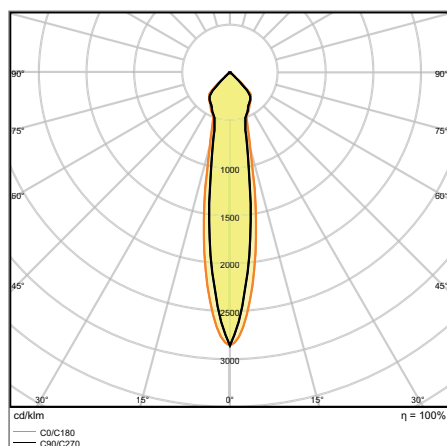

ДОПОЛНИТЕЛЬНЫЕ СВЕДЕНИЯ

SPOT VARIO DN 170 35 W 3000 K
24DEG WT

¹ Подробные условия гарантии см. www.ledvance.com.ru/для-потребителей/услуги/гарантия/index.jsp

Изображения в каталоге приведены для иллюстрации. Для получения информации о размерах и цветах см. таблицу данных.