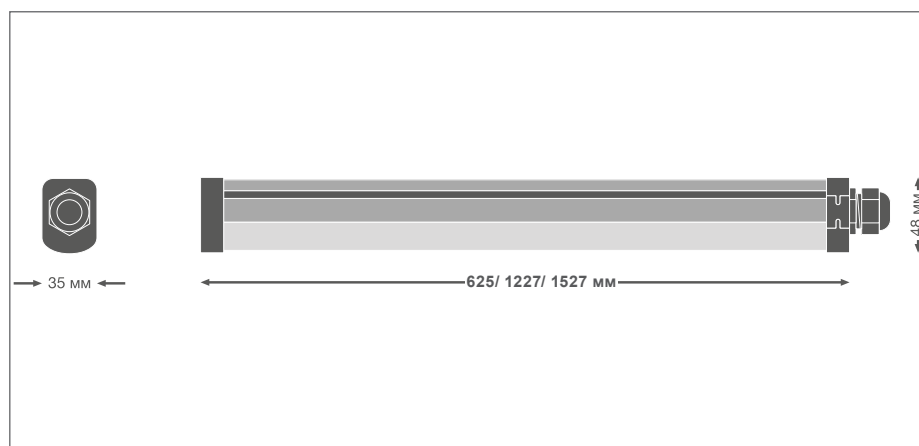

ECO CLASS SLIM DAMPPROOF

ХАРАКТЕРИСТИКИ ПРОДУКТА

- Прямая замена светильников 2x18 / 2x36 / 2x58 Вт T8
- Высокая светоотдача > 100 лм/Вт
- Компактный, с равномерным распределением света и широким углом расхождения светового пучка
- В комплект входят монтажные аксессуары для накладного монтажа
- Предустановленный кабель в комплекте не нужно открывать корпус для подключения к сети
- Диапазон рабочих температур: от -10°C до +40°C

ПРЕИМУЩЕСТВА ПРОДУКТА

- Экономия до 85% электроэнергии по сравнению со светильниками с люминесцентными лампами
- Компактный и надежный: степень защиты IP65 и IK07
- В комплекте антикражные винты
- Корпус можно установить в монтажные скобы в любом месте, что позволяет легко монтировать светильник на любые поверхности

ОБЛАСТИ ПРИМЕНЕНИЯ

- Подсобки
- Небольшие склады
- Гаражи
- Мастерские
- Крытые рынки
- Небольшие пром. помещения без спец. требований

ДОПОЛНИТЕЛЬНЫЕ СВЕДЕНИЯ

¹ Подробные условия гарантии см. www.ledvance.com.ru/для-потребителей/услуги/гарантия/index.jsp

Изображения в каталоге приведены для иллюстрации. Для получения информации о размерах и цветах см. таблицу данных.