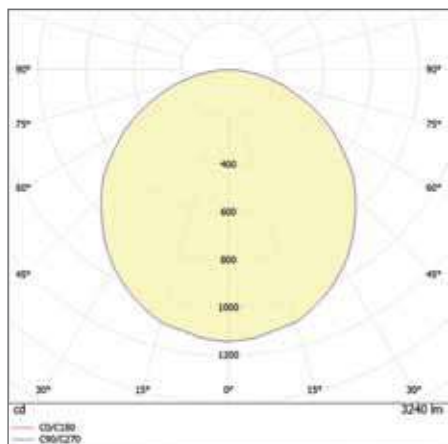

ДОПОЛНИТЕЛЬНЫЕ СВЕДЕНИЯ

¹ Подробные условия гарантии см. www.ledvance.com.ru/для-потребителей/услуги/гарантия/index.jsp

Изображения в каталоге приведены для иллюстрации. Для получения информации о размерах и цветах см. таблицу данных .