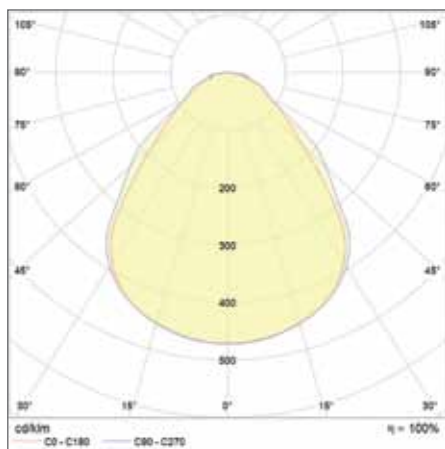

PANEL 4IN1 600 32W 840 UGR19 WT

¹ Подробные условия гарантии см. www.ledvance.com.ru/для-потребителей/услуги/гарантия/index.jsp

Изображения в каталоге приведены для иллюстрации. Для получения информации о размерах и цветах см. таблицу данных.