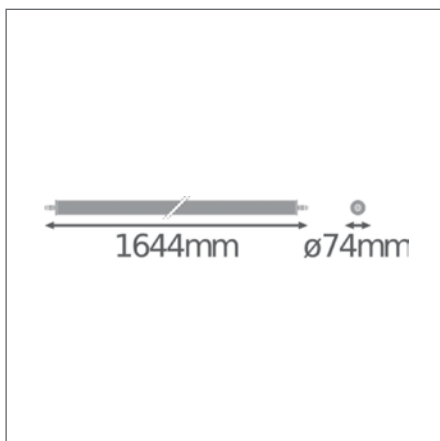

ДОПОЛНИТЕЛЬНЫЕ СВЕДЕНИЯ

Наименование продукта	Класс	Артикул (EAN)	ЗАМЕ- НЯЕТ	W	lm	lm/W	K	L70¹	L80¹	△
NEW DP SPECIAL 1200 22 W 4000 K WT IP67	■	4058075452114	2x58W FL	22	2800	130	4000	80000	50000	120
NEW DP SPECIAL 1200 42 W 4000 K WT IP67	■	4058075452152	2x58W FL	42	5500	130	4000	80000	50000	120
NEW DP SPECIAL 1500 30 W 4000 K WT IP67	■	4058075452138	2x58W FL	30	3900	130	4000	80000	50000	120
NEW DP SPECIAL 1500 50 W 4000 K WT IP67	■	4058075452176	2x58W FL	50	6500	130	4000	80000	50000	120

Наименование продукта	CRI	КОЭФ- ФИЦИЕНТ ПУЛЬСАЦИИ	IK	g	Д x Ш x В [мм] Ø x В [мм]
NEW DP SPECIAL 1200 22 W 4000 K WT IP67	≥80	≤5 %	IK06	1130	1200 x 82
NEW DP SPECIAL 1200 42 W 4000 K WT IP67	≥80	≤5 %	IK06	1130	1200 x 82
NEW DP SPECIAL 1500 30 W 4000 K WT IP67	≥80	≤5 %	IK06	1420	1500 x 82
NEW DP SPECIAL 1500 50 W 4000 K WT IP67	≥80	≤5 %	IK06	1460	1500 x 82

¹ t [q]: L70/B50 @ 25 °C (Ta) / t [q]: L80/B10 @ 25 °C (Ta)