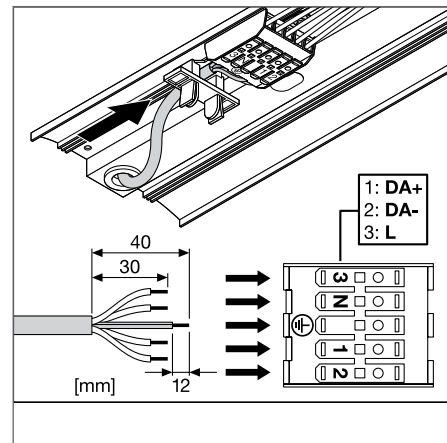

ДОПОЛНИТЕЛЬНЫЕ СВЕДЕНИЯ

LN INDV D 1500 48 W 4000 K DALI

* Примечание: дополнительный аксессуар, приобретается отдельно.

¹ Сертификат ENEC применим исключительно к версиям светильников ВКЛ/ВЫКЛ. Версии с DALI, датчиком движения, версия для аварийного освещения, версия для сквозного подключения не подлежат данному сертификату.

² Подробные условия гарантии см. www.ledvance.com.ru/для-потребителей/услуги/гарантия/index.jsp

Изображения в каталоге приведены для иллюстрации. Для получения информации о размерах и цветах см. таблицу данных.