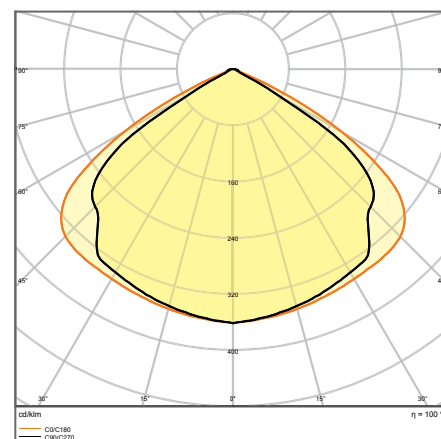

VW = Очень широкий (120°)