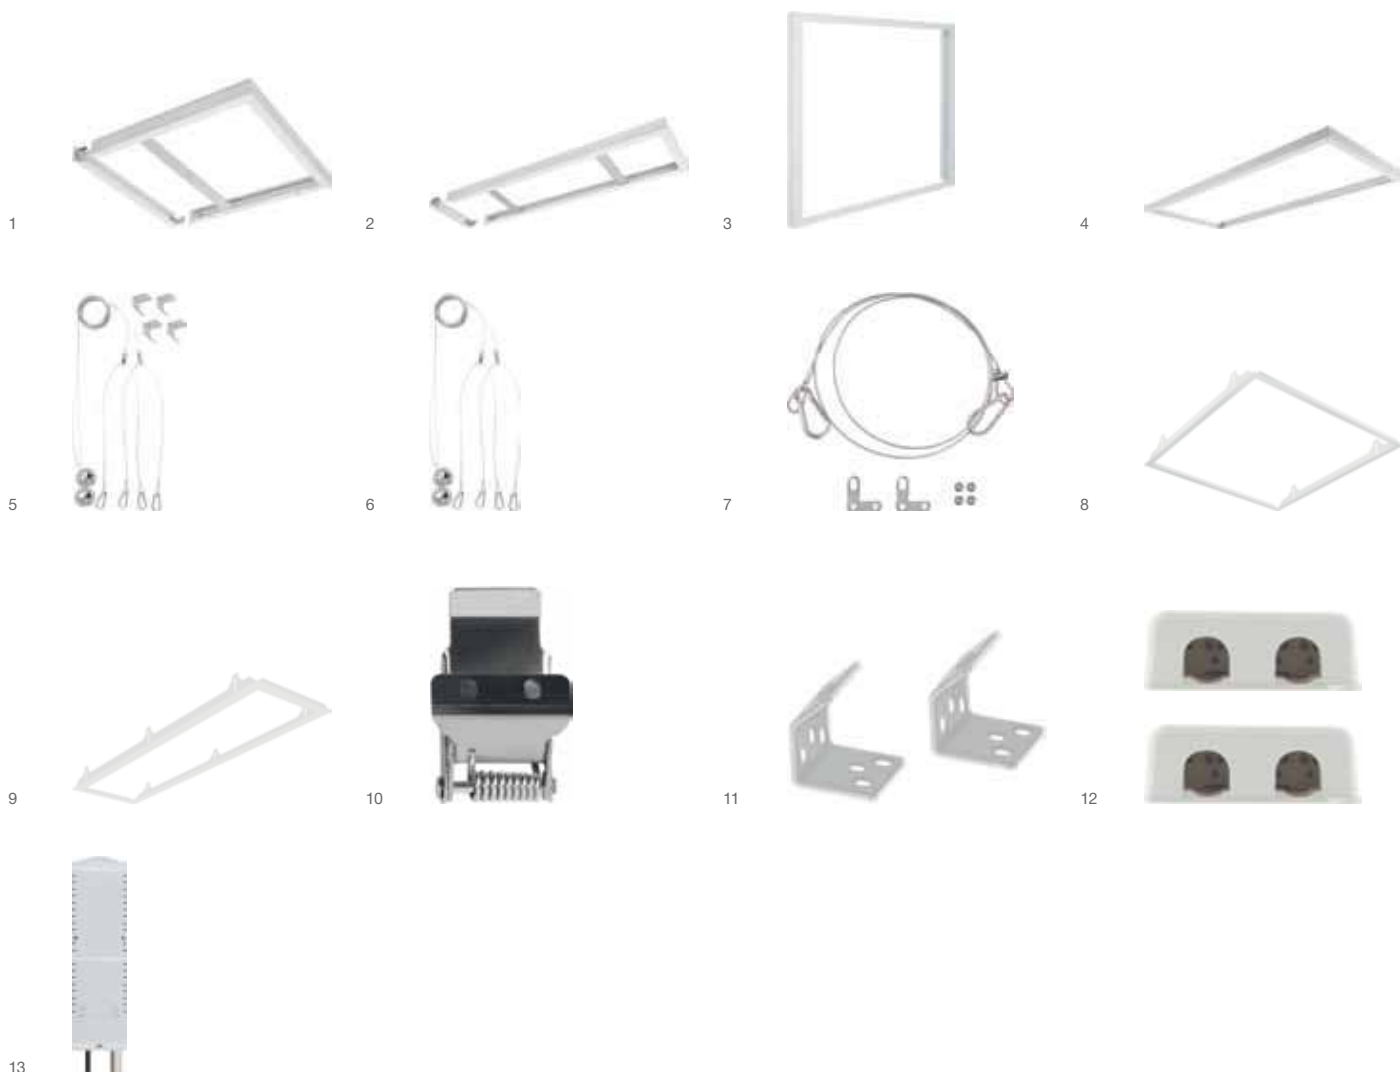

Технические сведения
об аксессуарах
для панелей см.
на следующей странице

PANEL АКСЕССУАРЫ

Аксессуары для монтажа панельных светильников, подбираются согласно таблице совместимости

- Комплект подвешного монтажа:
Длина подвеса 1.5 м, регулируется винтовым соединением
- Комплект поверхностного монтажа:
Прочная алюминиевая рамка с магнитными углами