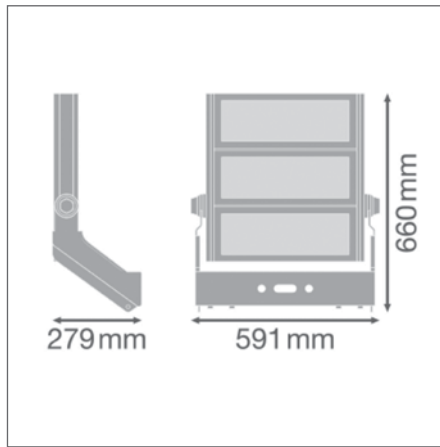

ДОПОЛНИТЕЛЬНЫЕ СВЕДЕНИЯ

FLOODLIGHT MAX SYM 10

Высокомощный прожектор 10° с симметричным распределением света для открытых пространств и спортивного освещения

Наименование продукта	Класс	Артикул (EAN)	W	lm	lm/w	K	L70[†]	L80[†]	△	CRI	IK	g	Д x Ш x В [мм]	№
FL MAX LUM P 600W 757 SYM 10 WAL	■	4058075580589	600	78000	130	5700	100000	75000	10	≥70	IK08	15800	472x591x279	1
FL MAX LUM P 900W 757 SYM 10 WAL	■	4058075580626	900	117000	130	5700	100000	75000	10	≥70	IK08	20800	660x591x279	2
FL MAX LUM P 1200W 757 SYM 10 WAL	■	4058075580664	1200	155000	129	5700	100000	75000	10	≥70	IK08	31900	841x591x282	3

FLOODLIGHT MAX SYM 30

Высокомощный прожектор 30° с симметричным распределением света для открытых пространств и спортивного освещения

Наименование продукта	Класс	Артикул (EAN)	W	lm	lm/w	K	L70[†]	L80[†]	△	CRI	IK	g	Д x Ш x В [мм]	№
FL MAX LUM P 600W 757 SYM 10 WAL	■	4058075580589	600	81000	135	5700	100000	75000	30	≥70	IK08	15800	472x591x279	1
FL MAX LUM P 900W 757 SYM 10 WAL	■	4058075580626	900	121000	134	5700	100000	75000	30	≥70	IK08	20800	660x591x279	2
FL MAX LUM P 1200W 757 SYM 10 WAL	■	4058075580664	1200	162000	135	5700	100000	75000	30	≥70	IK08	31900	841x591x282	3

[†] t [°C]: L70/B50 @ 25 °C (Ta) / t [°C]: L80/B10 @ 25 °C (Ta)