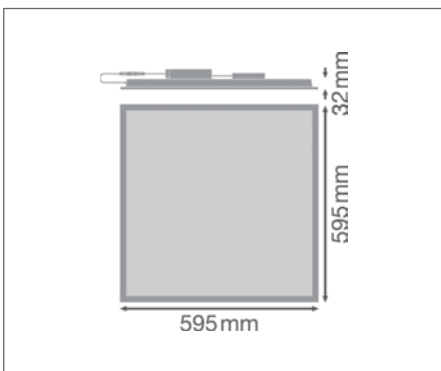

ДОПОЛНИТЕЛЬНЫЕ СВЕДЕНИЯ

PANEL COMFORT 600 / 625 / 1200 PS

Встраиваемый светильник

Наименование продукта	Класс	Артикул (EAN)	ЗАМЕЧАНИЕ	W	lm	lm/W	K	L80	°	CRI	IP	⌋	Ⓘ	Д x Ш x В [мм]	⚡ No.	
NEW PL CMFT 600 P 28 W 830 PS	■	4099854014192		4 × 18 W FL	28	3640	130	3000	70000	110	80	20/40	—	1700	595 × 595 × 32	1
NEW PL CMFT 600 P 28 W 840 PS	■	4099854014215		4 × 18 W FL	28	3640	130	4000	70000	110	80	20/40	—	1700	595 × 595 × 32	1
NEW PL CMFT 600 P 33 W 830 PS	■	4099854014864		4 × 18 W FL	33	4320	130	3000	70000	110	80	20/40	—	1700	595 × 595 × 32	1
NEW PL CMFT 600 P 33 W 840 PS	■	4099854014888		4 × 18 W FL	33	4320	130	4000	70000	110	80	20/40	—	1700	595 × 595 × 32	1
NEW PL CMFT 600 P 33 W 865 PS	■	4099854014901		4 × 18 W FL	33	4320	130	6500	70000	110	80	20/40	—	1700	595 × 595 × 32	1
NEW PL CMFT 625 P 28 W 830 PS	■	4099854014253		4 × 18 W FL	28	3640	130	3000	70000	110	80	20/40	—	2000	620 × 620 × 32	2
NEW PL CMFT 625 P 28 W 840 PS	■	4099854014277		4 × 18 W FL	28	3640	130	4000	70000	110	80	20/40	—	2000	620 × 620 × 32	2
NEW PL CMFT 625 P 33 W 830 PS	■	4099854014642		4 × 18 W FL	33	4320	130	3000	70000	110	80	20/40	—	2100	620 × 620 × 32	2
NEW PL CMFT 625 P 33 W 840 PS	■	4099854014666		4 × 18 W FL	33	4320	130	4000	70000	110	80	20/40	—	2100	620 × 620 × 32	2
NEW PL CMFT 1200 P 33 W 830 PS	■	4099854002731		2 × 36 W FL	33	4320	130	3000	70000	110	80	20/40	—	2800	1195 × 295 × 11	3
NEW PL CMFT 1200 P 33 W 840 PS	■	4099854003981		2 × 36 W FL	33	4320	130	4000	70000	110	80	20/40	—	2800	1195 × 295 × 11	3