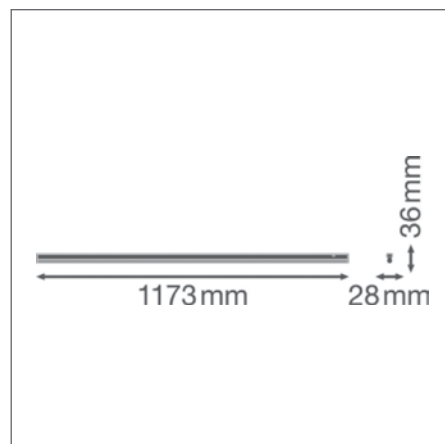

Изображения в каталоге приведены для иллюстрации. Для получения информации о размерах и цветах см. таблицу данных.

ДОПОЛНИТЕЛЬНЫЕ СВЕДЕНИЯ

LINEAR COMPACT SWITCH

Компактный светильник с выключателями для одиночной установки или монтажа в линию