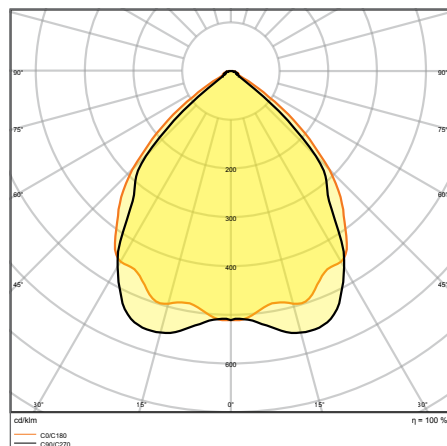

LB FLEX BP 1500 DALI P 105W 840 W