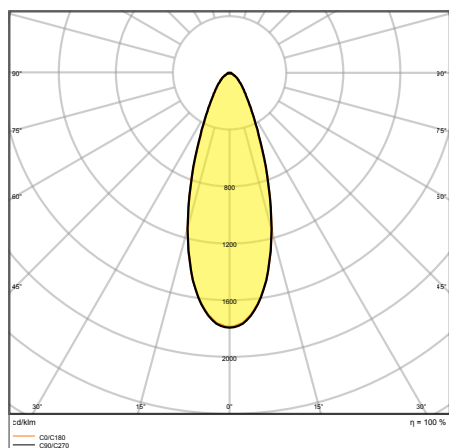

ДОПОЛНИТЕЛЬНЫЕ СВЕДЕНИЯ

0.5	0.33	E(0°) E(C0)	18.2"	4570 1872
1.0	0.66	E(0°) E(C0)	18.2"	1143 493
1.5	0.99	E(0°) E(C0)	18.2"	508 212
2.0	1.32	E(0°) E(C0)	18.2"	288 123
2.5	1.64	E(0°) E(C0)	18.2"	183 79
3.0	1.97	E(0°) E(C0)	18.2"	127 55

Distance [m]   Core diameter [m]   Illuminance [lx]

— C0/C180 (Half beam angle [$^\circ$ 36.4°])

SP ADJ P 8W 927 PS DIM IP20 WT

SP ADJ P 8W 927 PS DIM IP20 WT

¹ Подробные условия гарантии см. www.ledvance.com.ru/для-потребителей/услуги/гарантия/index.jsp

Изображения в каталоге приведены для иллюстрации. Для получения информации о размерах и цветах см. таблицу данных.