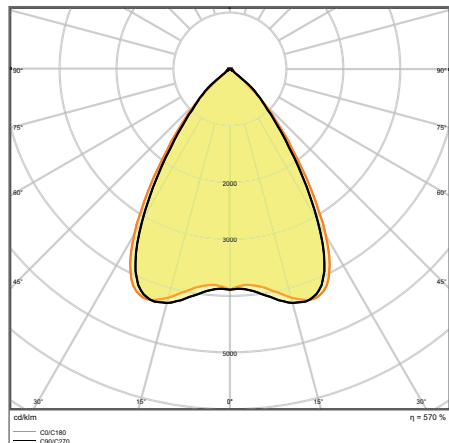

ДОПОЛНИТЕЛЬНЫЕ СВЕДЕНИЯ

LN INDV D 1500 48 W 4000 K DALI

* Примечание: дополнительный аксессуар, приобретается отдельно.

¹ Сертификат ENEC применим исключительно к версиям светильников ВКЛ/ВЫКЛ. Версии с DALI, датчиком движения, версия для аварийного освещения, версия для сквозного подключения не подлежат данному сертификату.

² Подробные условия гарантии см. www.ledvance.com.ru/для-потребителей/услуги/гарантия/index.jsp

Изображения в каталоге приведены для иллюстрации. Для получения информации о размерах и цветах см. таблицу данных.