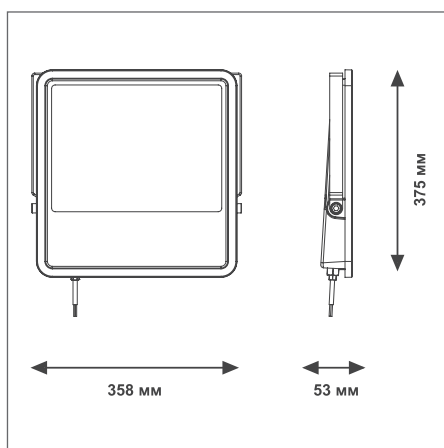

ДОПОЛНИТЕЛЬНЫЕ СВЕДЕНИЯ

ECO CLASS FLOODLIGHT

Прожектор

Наименование продукта	Класс	Артикул (EAN)	W	lm	K	L70	Д x Ш x В [мм] Ø x В [мм]
ECOCLASS FL G2 10W 740	■	4058075709218	10	900	4000	30 000	33 x 116 x 136
ECOCLASS FL G2 10W 765	■	4058075709232	10	900	6500	30 000	33 x 116 x 136
ECOCLASS FL G2 20W 740	■	4058075709256	20	1800	4000	30 000	35 x 123 x 150
ECOCLASS FL G2 20W 765	■	4058075709270	20	1800	6500	30 000	35 x 123 x 150
ECOCLASS FL G2 30W 740	■	4058075709294	30	2700	4000	30 000	35 x 152 x 176
ECOCLASS FL G2 30W 765	■	4058075709317	30	2700	6500	30 000	35 x 152 x 176
ECOCLASS FL G2 50W 740	■	4058075709331	50	4500	4000	30 000	36 x 188 x 211
ECOCLASS FL G2 50W 765	■	4058075709355	50	4500	6500	30 000	36 x 188 x 211
ECOCLASS FL G2 100W 740	■	4058075709379	100	9000	4000	30 000	42 x 258 x 284
ECOCLASS FL G2 100W 765	■	4058075709393	100	9000	6500	30 000	42 x 258 x 284
ECOCLASS FL G2 150W 740	■	4058075709416	150	13500	4000	30 000	49 x 307 x 326
ECOCLASS FL G2 150W 765	■	4058075709430	150	13500	6500	30 000	49 x 307 x 326
ECOCLASS FL G2 200W 740	■	4058075709454	200	18000	4000	30 000	58 x 362 x 382
ECOCLASS FL G2 200W 765	■	4058075709478	200	18000	6500	30 000	58 x 362 x 382
NEW FL ECO 10W/740 230V BK	■	4099854136924	10	1000	4000	20 000	103 x 23,5 x 104
NEW FL ECO 10W/765 230V BK	■	4099854136948	10	1000	6500	20 000	103 x 23,5 x 104
NEW FL ECO 20W/740 230V BK	■	4099854136962	20	2000	4000	20 000	125 x 25 x 125
NEW FL ECO 20W/765 230V BK	■	4099854136986	20	2000	6500	20 000	125 x 25 x 125
NEW FL ECO 30W/740 230V BK	■	4099854137006	30	3000	4000	20 000	150 x 24 x 150
NEW FL ECO 30W/765 230V BK	■	4099854137020	30	3000	6500	20 000	150 x 24 x 150
NEW FL ECO 50W/740 230V BK	■	4099854137044	50	5000	4000	20 000	185 x 37 x 185
NEW FL ECO 50W/765 230V BK	■	4099854137068	50	5000	6500	20 000	185 x 37 x 185
NEW FL ECO 100W/740 230V BK	■	4099854137082	100	10000	4000	20 000	280 x 41 x 265
NEW FL ECO 100W/765 230V BK	■	4099854137105	100	10000	6500	20 000	280 x 41 x 265