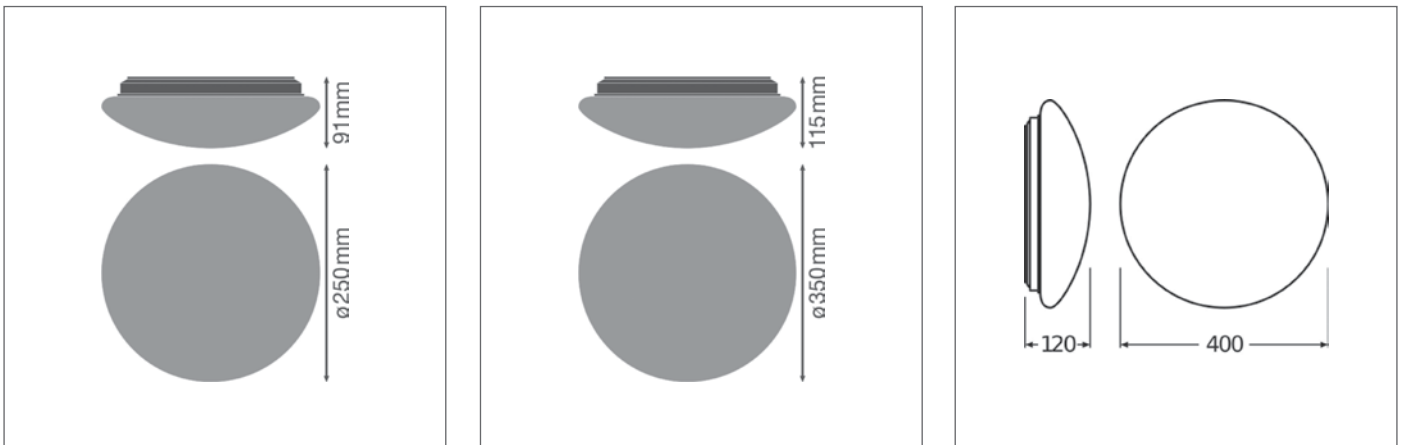

ДОПОЛНИТЕЛЬНЫЕ СВЕДЕНИЯ

SURFACE CIRCULAR

Светильник для стен и потолков с классом защиты IP44

Наименование продукта	Класс	Артикул (EAN)	ЗАМЕ- НЯЕТ	W	lm	lm/w	K	L70 ¹	°	CRI	9	Д x Ш x В [мм] Ø x В [мм]
SF CIRC 250 V 13 W 830 IP44	■	4058075617865	18 Вт КЛЛ	13	920	70	3000	30000	120	>80	300	250 x 91
SF CIRC 250 V 13 W 840 IP44	■	4058075617889	18 Вт КЛЛ	13	960	75	4000	30000	120	>80	300	250 x 91
SF CIRC 350 V 18 W 830 IP44	■	4058075617940	24 Вт КЛЛ	18	1440	80	3000	30000	120	>80	500	350 x 115
SF CIRC 350 V 18 W 840 IP44	■	4058075617964	24 Вт КЛЛ	18	1440	80	4000	30000	120	>80	500	350 x 115
SF CIRC 400 V 24 W 830 IP44	■	4058075618022	2 x 18 Вт КЛЛ	24	1920	80	3000	30000	120	>80	600	400 x 120
SF CIRC 400 V 24 W 840 IP44T	■	4058075618046	2 x 18 Вт КЛЛ	24	1920	80	4000	30000	120	>80	600	400 x 120