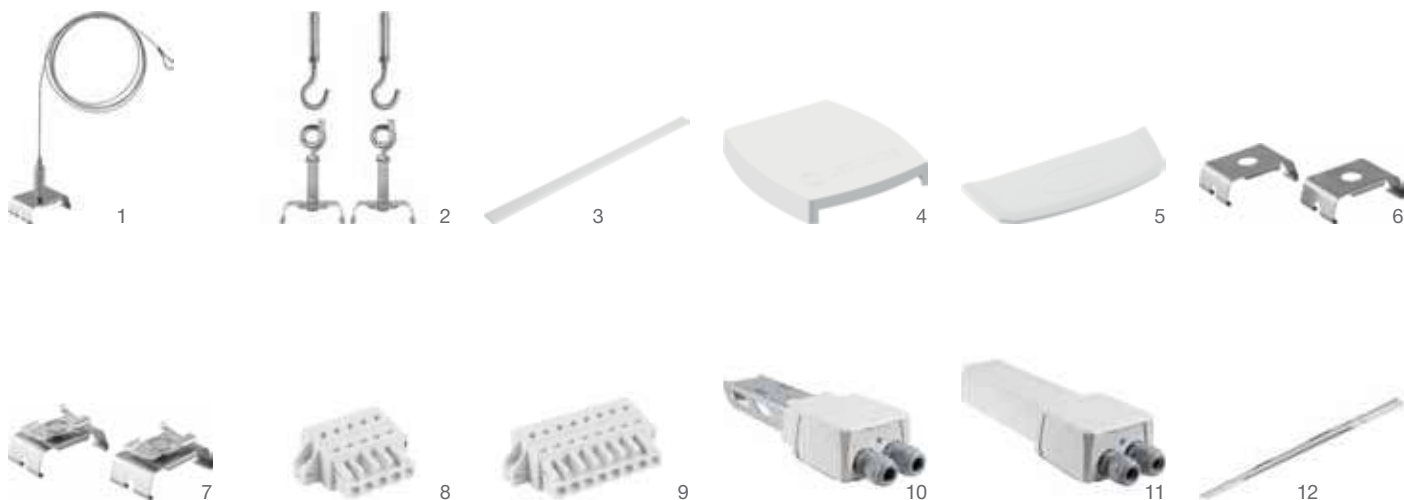

TRUSYS FLEX АКЦЕССУАРЫ

Аксессуары для систем с шинопроводом

- Suspension Kit: для установки шины, набор из двух подвесных модулей
- Chain Kit: набор из двух установочных скоб и подвесных крюков
- Blind cover: заглушка для секций шины, свободных от световых модулей, включая торцевые заглушки
- End Cap Energy rail: защелкивающаяся заглушка для шины
- Surface Clip: набор из двух установочных скоб
- Grid Ceiling Clip: установочная скоба поверхностного монтажа для сетчатых потолков
- Feed-in Connector: Пяти- и восьми-полюсный коннектор
- Feed-in Box: Вводной модуль на 5 или 8 проводов
- Feed-out Box: Выводной модуль на 5 или 8 проводов
- Spot Track 1500: Вставка длиной 150 см с трековой рельсой типа POWERGEAR, 90 см, подходящая для светильников LEDVANCE Trackspot, на которую может быть установлено до 3 светильников

Product name	EAN (GTIN)	Д x Ш x В [мм] Ø x В [мм]	МАТЕРИАЛ	ЦВЕТ	LEDVANCE No.
TRUSYS FLEX SUSPENSION KIT	4058075781801	58 x 35 x 65	Сталь	Серебр.	1
TRUSYS FLEX CHAIN KIT	4058075781825	90 x 28 x 10	Сталь	Серебр.	2
TRUSYS FLEX BLIND COVER WT	4058118268948	1500 x 70 x 21	Поликарбонат (PC)	Белый	3
TRUSYS FLEX END CAP RAIL WT	4058075781863	78 x 72 x 19	Поликарбонат (PC)	Белый	4
TRUSYS FLEX END CAP LOW RAIL WT	4058075781887	57 x 72 x 19	Поликарбонат (PC)	Белый	5
TRUSYS FLEX SURFACE CLIP	4058075781900	57 x 35 x 18	Сталь	Серебр.	6
TRUSYS FLEX GRID CEILING CLIP	4058075781924	57 x 35 x 26	Сталь	Серебр.	7
TRUSYS FLEX FEED IN 5P	4058075781948	39 x 27 x 14	Полиамид (PA)	Белый	8
TRUSYS FLEX FEED IN 8P	4058075781962	54 x 27 x 14	Полиамид (PA)	Белый	9
TRUSYS FLEX FEED IN BOX 5P WT	4058075781986	272 x 92 x 58	Сталь/Поликарбонат (PC)	Белый	10
TRUSYS FLEX FEED IN BOX 8P WT	4058075782006	27 x 92 x 582	Сталь/Поликарбонат (PC)	Белый	10
TRUSYS FLEX FEED OUT BOX 5P WT	4058075782020	296 x 92 x 58	Сталь/Поликарбонат (PC)	Белый	11
TRUSYS FLEX FEED OUT BOX 8P WT	4058075782044	296 x 92 x 58	Сталь/Поликарбонат (PC)	Белый	11
TRUSYS FLEX SPOT TRACK 1500 WT	4058075782068	1500 x 70 x 15.2	Алюминиевый	Белый	12

¹ t [°C]: L70/B50 @ 25 °C (Ta) / t [°C]: L80/B10 @ 25 °C (Ta)