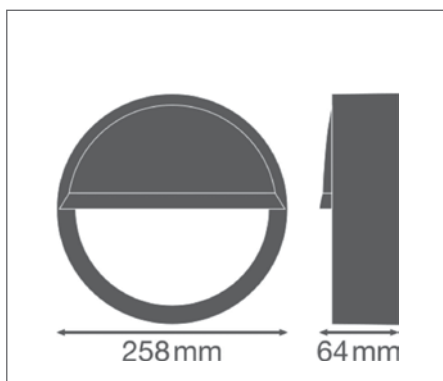

ДОПОЛНИТЕЛЬНЫЕ СВЕДЕНИЯ

SURFACE BULKHEAR EYELID

Накладное кольцо-крышка с экраном (IK10)

Наименование продукта	Артикул (EAN)	Д x Ш x В [мм] Ø x В [мм]	Материал	Цвет	Иконка	Иконка	Иконка
SF BLKH EYELID 250 WT	4058075375482	258 x 64	Поликарбонат (PC)/ Поликарбонат (PC)	Белый	210	1	3
SF BLKH EYELID 250 BK	4058075375505	258 x 64	Поликарбонат (PC)/ Поликарбонат (PC)	Черный	210	1	4
SF BLKH EYELID 300 WT	4058075375529	308 x 65	Поликарбонат (PC)/ Поликарбонат (PC)	Белый	280	1	3
SF BLKH EYELID 300 BK	4058075375543	308 x 65	Поликарбонат (PC)/ Поликарбонат (PC)	Черный	280	1	4