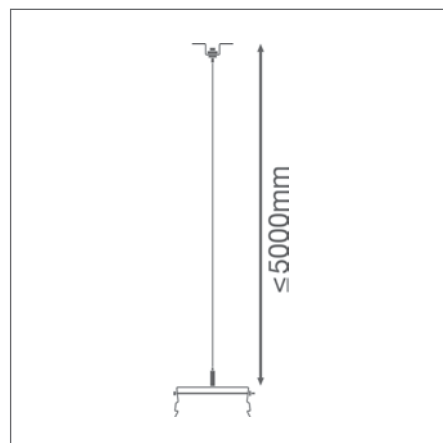

ДОПОЛНИТЕЛЬНЫЕ СВЕДЕНИЯ

LOW BAY FLEX

Светильники для малых и средних высот со светоотдачей до 160 лм/Вт

Наименование продукта	Класс	Артикул (EAN)	ЗАМЕ-НИТЕ	W	lm	lm/W	K	L70	°	°	°	D x Ш x B [мм]	Ø x B [мм]		
														3400	1236 x 115 x 65
LB FLEX 1200 P 42W 840 W	■	4058075676060	2 x 58 Вт ЛЛ	42	6510	155	4000	100000	90	—	3400	1236 x 115 x 65	—		
LB FLEX 1200 P 42W 840 VW	■	4058075676084	2 x 58 Вт ЛЛ	42	6510	155	4000	100000	120	—	3400	1236 x 115 x 65	—		
LB FLEX 1200 P 73W 840 W	■	4058075676107	4 x 58 Вт ЛЛ	73	11315	155	4000	100000	90	—	3400	1236 x 115 x 65	—		
LB FLEX 1200 P 73W 840 VW	■	4058075676121	4 x 58 Вт ЛЛ	73	11315	155	4000	100000	120	—	3400	1236 x 115 x 65	—		
LB FLEX 1500 P 105W 840 N	■	4058075676244	4 x 80 Вт ЛЛ	105	16800	160	4000	100000	60	—	4450	1527 x 115 x 65	—		
LB FLEX 1500 P 105W 840 W	■	4058075676268	4 x 80 Вт ЛЛ	105	16800	160	4000	100000	90	—	4450	1527 x 115 x 65	—		
LB FLEX 1500 P 105W 840 VW	■	4058075676282	4 x 80 Вт ЛЛ	105	16800	160	4000	100000	120	—	4450	1527 x 115 x 65	—		
LB FLEX 1200 DALI P 42W 840 W	■	4058075676145	2 x 58 Вт ЛЛ	42	6510	155	4000	100000	90	DALI	3500	1236 x 115 x 65	—		
LB FLEX 1200 DALI P 42W 840 VW	■	4058075676169	2 x 58 Вт ЛЛ	42	6510	155	4000	100000	120	DALI	3500	1236 x 115 x 65	—		
LB FLEX 1200 DALI P 73W 840 W	■	4058075676206	4 x 58 Вт ЛЛ	73	11315	155	4000	100000	90	DALI2	3500	1236 x 115 x 65	—		
LB FLEX 1200 DALI P 73W 840 VW	■	4058075676220	4 x 58 Вт ЛЛ	73	11315	155	4000	100000	120	DALI2	3500	1236 x 115 x 65	—		
LB FLEX 1500 DALI P 105W 840 N	■	4058075676305	4 x 80 Вт ЛЛ	105	16800	160	4000	100000	60	DALI2	4200	1527 x 115 x 65	—		
LB FLEX 1500 DALI P 105W 840 W	■	4058075676329	4 x 80 Вт ЛЛ	105	16800	160	4000	100000	90	DALI2	4200	1527 x 115 x 65	—		
LB FLEX 1500 DALI P 105W 840 VW	■	4058075676343	4 x 80 Вт ЛЛ	105	16800	160	4000	100000	120	DALI2	4200	1527 x 115 x 65	—		

¹ t [°]: L70/B50 @ 25 °C (Ta) / t [°]: L80/B10 @ 25 °C (Ta)