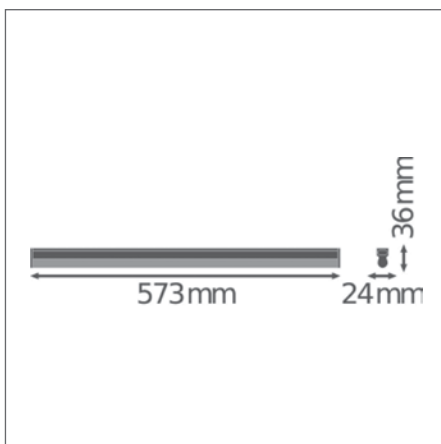

ДОПОЛНИТЕЛЬНЫЕ СВЕДЕНИЯ

LINEAR COMPACT HIGH OUTPUT

Компактный светильник для одиночной установки или монтажа в линию с высоким световым потоком

Наименование продукта	Класс	Артикул (EAN)	ЗАМЕ- НИЕТ	W	lm	lm/W	K	L70^h	L80^h	△	CRI	И	Д x Ш x В [мм] ∅ x В [мм]
LN COMP HO 600 10 W 3000 K	■	4058075106277	1x18W FL	10	1000	100	3000	50000	40000	140	>80	200	573x24x36
LN COMP HO 600 10 W 4000 K	■	4058075106291	1x18W FL	10	1000	100	4000	50000	40000	140	>80	200	573x24x36
LN COMP HO 900 15 W 3000 K	■	4058075106239	1x30W FL	15	1500	100	3000	50000	40000	140	>80	300	873x24x36
LN COMP HO 900 15 W 4000 K	■	4058075106253	1x30W FL	15	1500	100	4000	50000	40000	140	>80	300	873x24x36
LN COMP HO 1200 20 W 3000 K	■	4058075106314	1x36W FL	20	2000	100	3000	50000	40000	140	>80	400	1173x24x36
LN COMP HO 1200 20 W 4000 K	■	4058075106338	1x36W FL	20	2000	100	4000	50000	40000	140	>80	400	1173x24x36
LN COMP HO 1500 25 W 3000 K	■	4058075106352	1x58W FL	25	2500	100	3000	50000	40000	140	>80	600	1473x24x36
LN COMP HO 1500 25 W 4000 K	■	4058075106376	1x58W FL	25	2500	100	4000	50000	40000	140	>80	600	1473x24x36