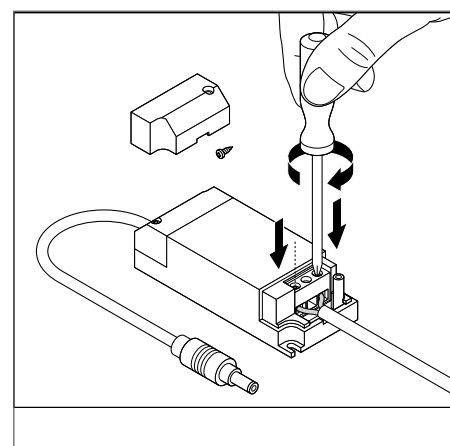

1 Сертификаты TUV и ENEC относятся только к исполнениям ВКЛ/ВЫКЛ, и не относятся к исполнению DALI и аварийному исполнению.

2 Гарантия 5 лет дается на стандартные версии и версии с исполнением DALI, для аварийного исполнения дается гарантия 3 года

Изображения в каталоге приведены для иллюстрации. Для получения информации о размерах и цветах см. таблицу данных