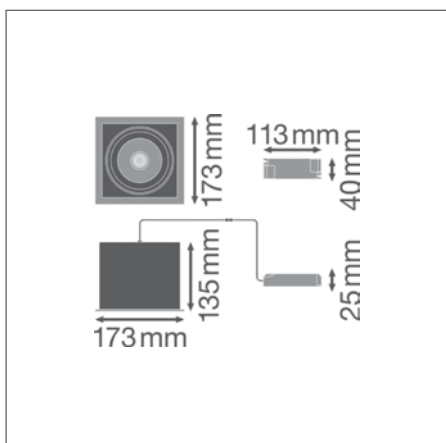

ДОПОЛНИТЕЛЬНЫЕ СВЕДЕНИЯ

Наименование продукта	Класс	Артикул (EAN)	ЗАМЕ- НЯЕТ	W	lm	lm/W	K	L70¹	L80¹	°C
SPOT MULTI 1 x 30W 3000K FL WT/BK	■	4058075113923	1x35W HID	30	2700	90	3000	50000	45000	38
SPOT MULTI 1 x 30W 4000K FL WT/BK	■	4058075113947	1x35W HID	30	2700	90	4000	50000	45000	38
SPOT MULTI 2 x 30W 3000K FL WT/BK	■	4058075113961	2x35W HID	2*30	2*2700	90	3000	50000	45000	38
SPOT MULTI 2 x 30W 4000K FL WT/BK	■	4058075113985	2x35W HID	2*30	2*2700	90	4000	50000	45000	38

Наименование продукта	CRI	Beam	Person	Д x Ш x В [мм]	Light No.
SPOT MULTI 1 x 30W 3000K FL WT/BK	>80	164x160	1540	173x173x135	1
SPOT MULTI 1 x 30W 4000K FL WT/BK	>80	164x160	1540	173x173x135	1
SPOT MULTI 2 x 30W 3000K FL WT/BK	>80	320x160	2700	330x173x135	3
SPOT MULTI 2 x 30W 4000K FL WT/BK	>80	320x160	2700	330x173x135	3