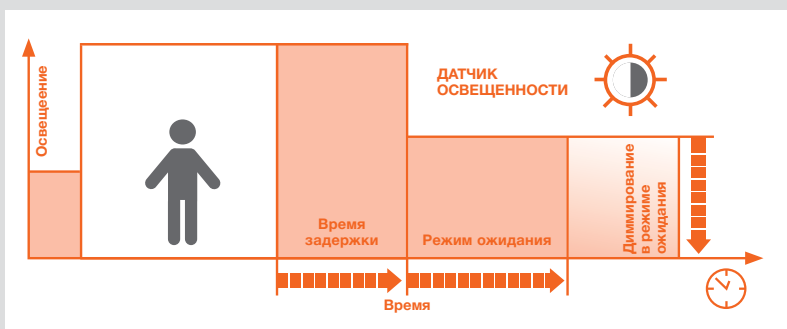

●	100 %
○	5 %

●	●	30 с
●	○	1 мин
○	●	5 мин
○	○	10 мин

●	Выкл.
○	100 лк

●	●	Выкл.
○	●	10 %
●	○	30 %

ЭКОНОМИЧНО БЛАГОДАРИЯ ИНТЕЛЛЕКТУАЛЬНОЙ ФУНКЦИИ «ДЕЖУРНОГО ОСВЕЩЕНИЯ»

Там, где требуется круглосуточное освещение, функция дежурного освещения помогает эффективно обеспечить необходимый свет. Освещение может включаться в зависимости от присутствия и, при необходимости, от дневного света в соответствии с индивидуальными требованиями. Если освещение не обнаруживает присутствия, оно приглушается до установленного уровня или полностью отключается на определенное время.