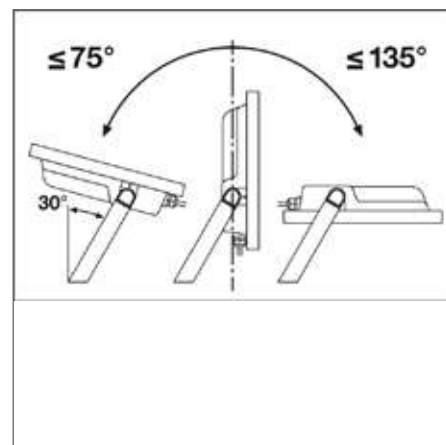

ДОПОЛНИТЕЛЬНЫЕ СВЕДЕНИЯ

FL PFM 200 W 4000 K SYM 100 SL BK

¹ Доступны версии с интегрированным датчиком | ² Подробные условия гарантии см. www.ledvance.com.ru/для-потребителей/услуги/гарантия/index.jsp

Изображения в каталоге приведены для иллюстрации. Для получения информации о размерах и цветах см. таблицу данных..