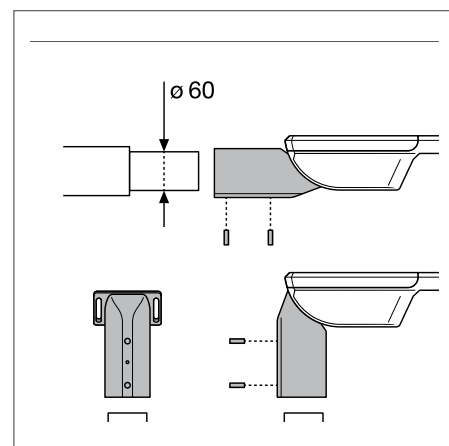

¹ Подробные условия гарантии см. www.ledvance.com.ru/для-потребителей/услуги/гарантия/index.jsp

Изображения в каталоге приведены для иллюстрации. Для получения информации о размерах и цветах см. таблицу данных.