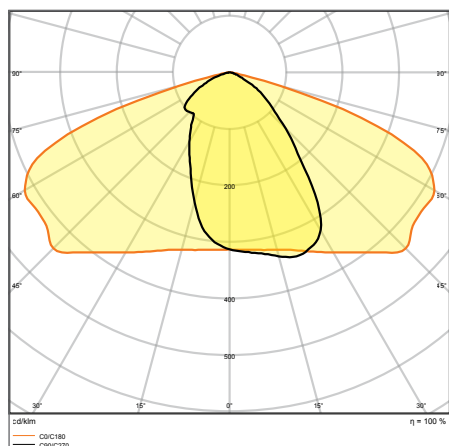

ДОПОЛНИТЕЛЬНЫЕ СВЕДЕНИЯ

SL FLEX SM RV25ST P 36W 740 WAL

¹ Подробные условия гарантии см. www.ledvance.com.ru/для-потребителей/услуги/гарантия/index.jsp

Изображения в каталоге приведены для иллюстрации. Для получения информации о размерах и цветах см. таблицу данных.