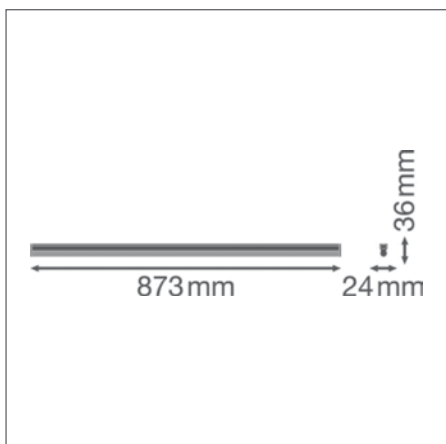

ДОПОЛНИТЕЛЬНЫЕ СВЕДЕНИЯ

LINEAR COMPACT HIGH OUTPUT

Компактный светильник для одиночной установки или монтажа в линию с высоким световым потоком

Наименование продукта	Класс	Артикул (EAN)	ЗАМЕ- НИЕТ	W	lm	lm/W	K	L70^h	L80^h	△	CRI	И	Д x Ш x В [мм] ∅ x В [мм]
LN COMP HO 600 10 W 3000 K	■	4058075106277	1x18W FL	10	1000	100	3000	50000	40000	140	>80	200	573x24x36
LN COMP HO 600 10 W 4000 K	■	4058075106291	1x18W FL	10	1000	100	4000	50000	40000	140	>80	200	573x24x36
LN COMP HO 900 15 W 3000 K	■	4058075106239	1x30W FL	15	1500	100	3000	50000	40000	140	>80	300	873x24x36
LN COMP HO 900 15 W 4000 K	■	4058075106253	1x30W FL	15	1500	100	4000	50000	40000	140	>80	300	873x24x36
LN COMP HO 1200 20 W 3000 K	■	4058075106314	1x36W FL	20	2000	100	3000	50000	40000	140	>80	400	1173x24x36
LN COMP HO 1200 20 W 4000 K	■	4058075106338	1x36W FL	20	2000	100	4000	50000	40000	140	>80	400	1173x24x36
LN COMP HO 1500 25 W 3000 K	■	4058075106352	1x58W FL	25	2500	100	3000	50000	40000	140	>80	600	1473x24x36
LN COMP HO 1500 25 W 4000 K	■	4058075106376	1x58W FL	25	2500	100	4000	50000	40000	140	>80	600	1473x24x36