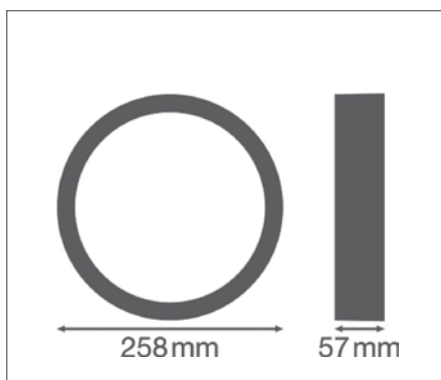

ОБОРУДОВАНИЕ / АКЦЕССУАРЫ

- Антивандальный крепеж в комплекте

ДОПОЛНИТЕЛЬНЫЕ СВЕДЕНИЯ

SURFACE BULKHEAD RING

Накладное кольцо-крышка (IK10)

Наименование продукта	Артикул (EAN)	Д x Ш x В [мм] Ø x В [мм]	МАТЕРИАЛ	ЦВЕТ	210	280	280	№
SF BLKH RING 250 WT	4058075399334	258x57	Поликарбонат (PC)	Белый	1	1	1	1
SF BLKH RING 250 BK	4058075399358	258x57	Поликарбонат (PC)	Черный	1	1	2	2
SF BLKH RING 300 WT	4058075399372	308x57	Поликарбонат (PC)	Белый	1	1	1	1
SF BLKH RING 300 BK	4058075399396	308x57	Поликарбонат (PC)	Черный	1	1	2	2