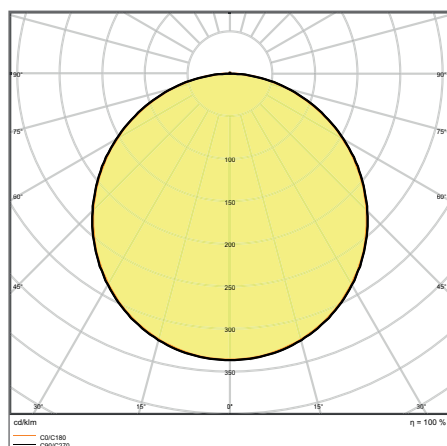

ДОПОЛНИТЕЛЬНЫЕ СВЕДЕНИЯ

PANEL 600 IP54 36 W 3000 K OP WT

* Примечание: дополнительный аксессуар, приобретается отдельно.

¹ Сертификаты TUV и ENEC относятся только к исполнениям ВКЛ/ВыКЛ, и не относятся к исполнению DALI и аварийному исполнению.

² Гарантия 5 лет дается на стандартные версии и версии с исполнением DALI, для аварийного исполнения дается гарантия 3 года.

Изображения в каталоге приведены для иллюстрации. Для получения информации о размерах и цветах см. таблицу данных.