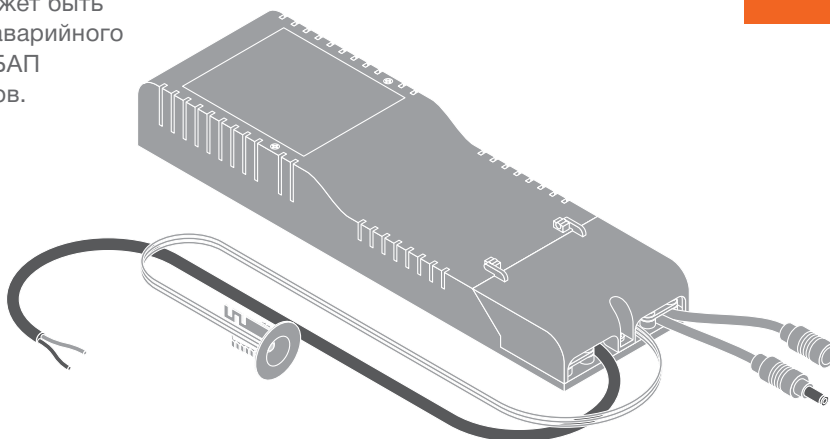

ВАШИ ПРЕИМУЩЕСТВА ОТ КОНВЕРСИИ СВЕТИЛЬНИКА С ПОМОЩЬЮ БАП:

- Легкий процесс конверсии, можно использовать с существующими светильниками
- Уменьшает ассортимент используемых типов светильников на объекте
- Встроенное автоматическое тестирование для проверки статуса аварийного освещения
- Надежное аварийное освещение благодаря батареям LiFePO4 (время работы до 3 ч)