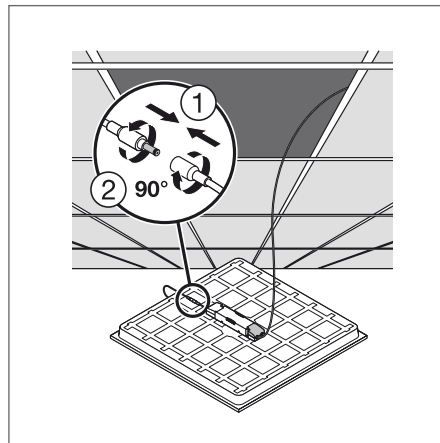

ДОПОЛНИТЕЛЬНЫЕ СВЕДЕНИЯ

PANEL COMPACT 600/625/1200

Встраиваемый светильник

Наименование продукта	Класс	Артикул (EAN)	ЗАМЕ- ХИРЕТ	W	lm	lm/W	K	L70 ²	°	⌒	9	Д x Ш x В [мм] Ø x В [мм]	Light No.
NEW PL COMP 600 V 33W 830	■	4099854017742		4 × 18 W/4 × 14 W FL	33	3630	110	3000	70000	90	—	1500 595 × 595 × 32	1
NEW PL COMP 600 V 33W 840	■	4099854017902		4 × 18 W/4 × 14 W FL	33	3630	110	4000	70000	120	—	1500 595 × 595 × 32	1
NEW PL COMP 600 V 33W 865	■	4099854017940		4 × 18 W/4 × 14 W FL	33	3630	110	6500	70000	120	—	1500 595 × 595 × 32	1
NEW PL COMP 625 V 33W 840	■	4099854017407		4 × 18 W/4 × 14 W FL	33	3630	110	4000	70000	90	—	1600 620 × 620 × 32	1
NEW PL COMP 1200 V 33W 840	■	4099854017162		4 × 18 W/4 × 14 W FL	33	3630	110	4000	70000	120	—	1500 1195 × 295 × 34	2