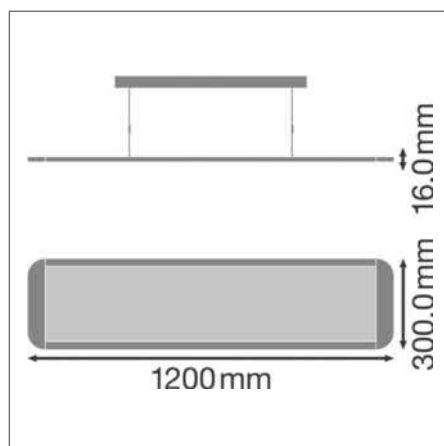

ДОПОЛНИТЕЛЬНЫЕ СВЕДЕНИЯ

PANEL D/I 1200 UGR 19 36 W 4000 K

¹ Подробные условия гарантии см. www.ledvance.com.ru/для-потребителей/услуги/гарантия/index.jsp

Изображения в каталоге приведены для иллюстрации. Для получения информации о размерах и цветах см. таблицу данных.