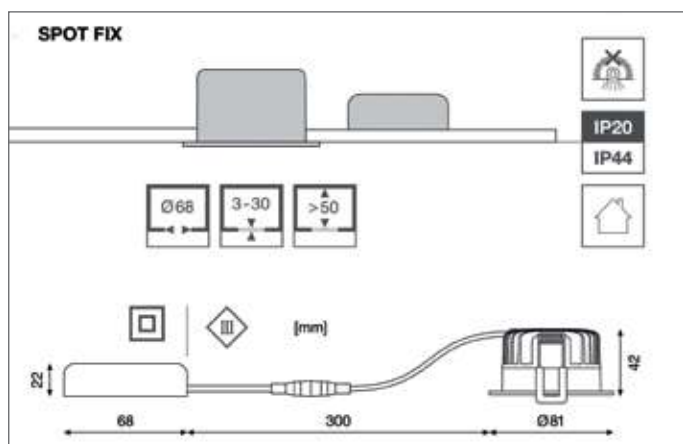

ДОПОЛНИТЕЛЬНЫЕ СВЕДЕНИЯ

	✓	✓	✓	○
	ON	ON	ON	ON
	1 2	1 2	1 2	1 2
Current (CC)	85mA	140mA	180mA	140mA
Power	4W	6W	8W	6W
% rated lumen	50%	80%	100%	80%

SPOT FIX

Фиксированный светильник для внутреннего освещения

Наименование продукта	Класс	Артикул (EAN)	ЗАМЕЧАНИЕ	W	lm	lm/W	K	L70¹	⚡
SP FIX P 8W 927 PS DIM IP44 WT	■	4058075799523	75 Вт ГЛН	8	640	80	2700	50000	36
SP FIX P 8W 930 PS DIM IP44 WT	■	4058075799547	75 Вт ГЛН	8	680	85	3000	50000	36
SP FIX P 8W 940 PS DIM IP44 WT	■	4058075799561	75 Вт ГЛН	8	720	90	4000	50000	36
SP FIX P 8W 927 PS DIM IP44 BK	■	4099854000126	75 Вт ГЛН	8	640	80	2700	50000	36
SP FIX P 8W 930 PS DIM IP44 BK	■	4058075799585	75 Вт ГЛН	8	680	85	3000	50000	36
SP FIX P 8W 930 PS DIM IP44 SI	■	4058075799608	75 Вт ГЛН	8	680	85	3000	50000	36

Наименование продукта	CRI	IP	⤵	Д x Ш x В [мм]
				Ø x В [мм]
SP FIX P 8W 927 PS DIM IP44 WT	90	20/44	Отсечка по фазе	81 x 42
SP FIX P 8W 930 PS DIM IP44 WT	90	20/44	Отсечка по фазе	81 x 42
SP FIX P 8W 940 PS DIM IP44 WT	90	20/44	Отсечка по фазе	81 x 42
SP FIX P 8W 927 PS DIM IP44 BK	90	20/44	Отсечка по фазе	81 x 42
SP FIX P 8W 930 PS DIM IP44 BK	90	20/44	Отсечка по фазе	81 x 42
SP FIX P 8W 930 PS DIM IP44 SI	90	20/44	Отсечка по фазе	81 x 42

¹ t [ч]: L70/B50 @ 25 °C (Ta) / t [ч]: L80/B10 @ 25 °C (Ta)