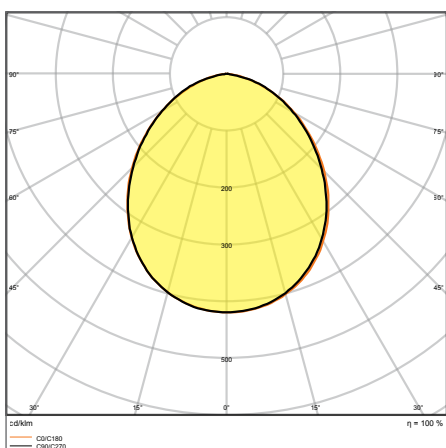

ОБЛАСТИ ПРИМЕНЕНИЯ

- Замена прожекторов с галогенными лампами
- Применения на улице (IP65)
- Промышленность
- Общественные зоны
- Строительные площадки

ДОПОЛНИТЕЛЬНЫЕ СВЕДЕНИЯ

FL COMP V 135W 840 SYM 100 BK