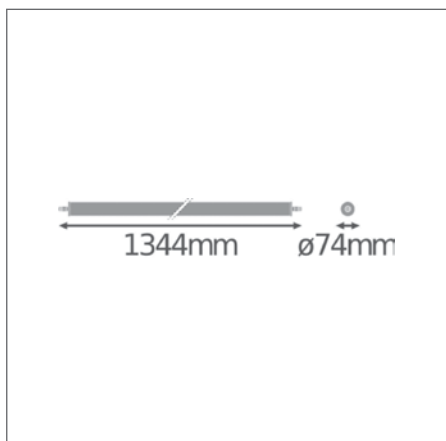

ДОПОЛНИТЕЛЬНЫЕ СВЕДЕНИЯ

Наименование продукта	Класс	Артикул (EAN)	ЗАМЕ- НЯЕТ	W	lm	lm/W	K	L70¹	L80¹	△
NEW DP SPECIAL 1200 22 W 4000 K WT IP67	■	4058075452114	2x58W FL	22	2800	130	4000	80000	50000	120
NEW DP SPECIAL 1200 42 W 4000 K WT IP67	■	4058075452152	2x58W FL	42	5500	130	4000	80000	50000	120
NEW DP SPECIAL 1500 30 W 4000 K WT IP67	■	4058075452138	2x58W FL	30	3900	130	4000	80000	50000	120
NEW DP SPECIAL 1500 50 W 4000 K WT IP67	■	4058075452176	2x58W FL	50	6500	130	4000	80000	50000	120

Наименование продукта	CRI	КОЭФ- ФИЦИЕНТ ПУЛЬСАЦИИ	IK	g	Д x Ш x В [мм] Ø x В [мм]
NEW DP SPECIAL 1200 22 W 4000 K WT IP67	≥80	≤5 %	IK06	1130	1200 x 82
NEW DP SPECIAL 1200 42 W 4000 K WT IP67	≥80	≤5 %	IK06	1130	1200 x 82
NEW DP SPECIAL 1500 30 W 4000 K WT IP67	≥80	≤5 %	IK06	1420	1500 x 82
NEW DP SPECIAL 1500 50 W 4000 K WT IP67	≥80	≤5 %	IK06	1460	1500 x 82

¹ t [q]: L70/B50 @ 25 °C (Ta) / t [q]: L80/B10 @ 25 °C (Ta)