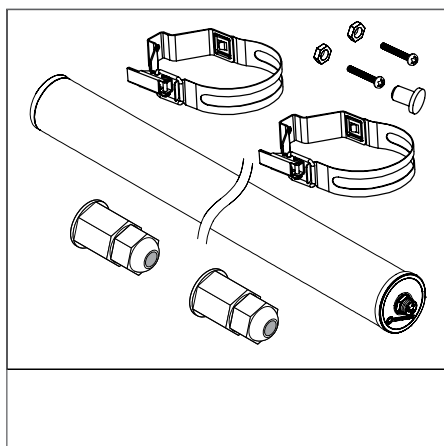

¹ Подробные условия гарантии см. www.ledvance.com.ru/для-потребителей/услуги/гарантия/index.jsp

Изображения в каталоге приведены для иллюстрации. Для получения информации о размерах и цветах см. таблицу данных.