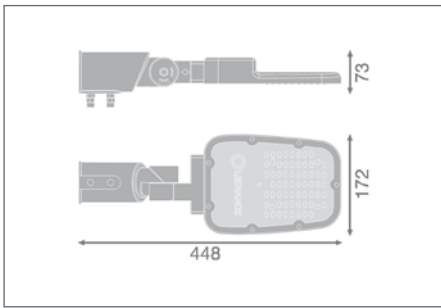

ДОПОЛНИТЕЛЬНЫЕ СВЕДЕНИЯ

STREETLIGHT AREA

Базовый энергоэффективный светильник для уличного освещения