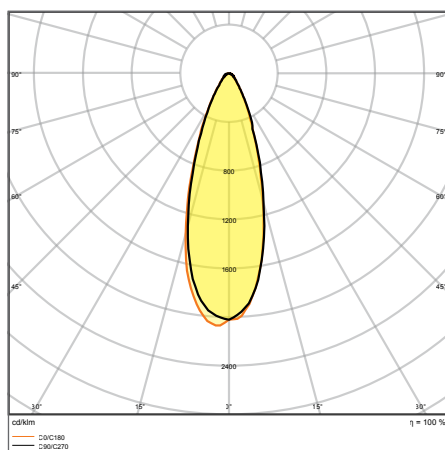

FL MAX LUM P 600W 757 SYM 30 WAL