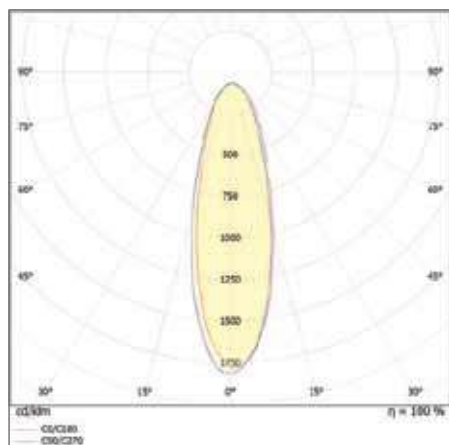

ДОПОЛНИТЕЛЬНЫЕ СВЕДЕНИЯ

HB P 30DEG IP65