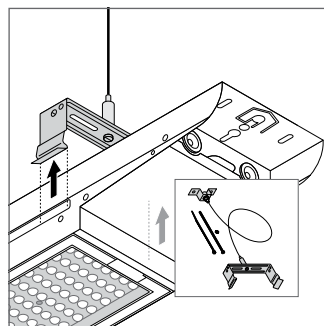

Установка на подвесы
(заказывается отдельно)