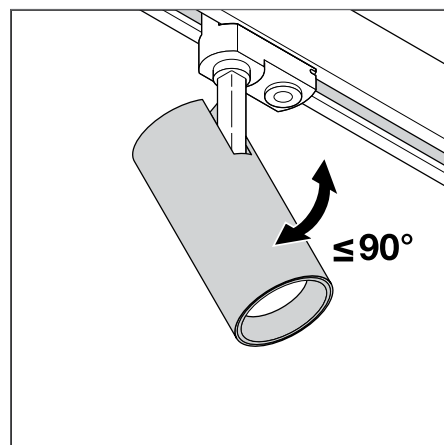

ДОПОЛНИТЕЛЬНЫЕ СВЕДЕНИЯ

Наименование продукта	Класс	Артикул (EAN)	ЗАМЕЧАНИЕ	W	lm	lm/W	K	L70¹	L80¹	CRI	CRI	No.	Д x Ш x В [мм]		No.
													∅ x В [мм]		
TRACK SP D75 25 W 3000 K 90RA NFL WT	■	4058075113442		35W HID	25	1750	70	3000	50000	45000	24	90	770	75 x 255	1
TRACK SP D75 25 W 4000 K 90RA NFL WT	■	4058075113466		35W HID	25	1900	75	4000	50000	45000	24	90	770	75 x 255	1
TRACK SP D75 25 W 3000 K 90RA NFL BK	■	4058075113565		35W HID	25	1750	75	3000	50000	45000	24	90	770	75 x 255	-
TRACK SP D75 25 W 4000 K 90RA NFL BK	■	4058075113589		35W HID	25	1900	80	4000	50000	45000	24	90	770	75 x 255	-
TRACK SP D75 25 W 3000 K 90RA NFL GY	■	4058075113688		35W HID	25	1750	75	3000	50000	45000	24	90	770	75 x 255	-
TRACK SP D75 25 W 4000 K 90RA NFL GY	■	4058075113701		35W HID	25	1900	75	4000	50000	45000	24	90	770	75 x 255	-
TRACK SP D85 35 W 3000 K 90RA NFL WT	■	4058075113480		50WHID	35	2660	70	3000	50000	45000	24	90	1020	85 x 267	-
TRACK SP D85 35 W 4000 K 90RA NFL WT	■	4058075113503		50WHID	35	2800	75	4000	50000	45000	24	90	1020	85 x 267	-
TRACK SP D85 35 W 3000 K 90RA NFL BK	■	4058075113602		50WHID	35	2660	75	3000	50000	45000	24	90	1020	85 x 267	-
TRACK SP D85 35 W 4000 K 90RA NFL BK	■	4058075113626		50WHID	35	2800	80	4000	50000	45000	24	90	1020	85 x 267	-
TRACK SP D85 35 W 3000 K 90RA NFL GY	■	4058075113725		50W HID	35	2660	75	3000	50000	45000	24	90	1020	85 x 267	-
TRACK SP D85 35 W 4000 K 90RA NFL GY	■	4058075113749		50W HID	35	2800	75	4000	50000	45000	24	90	1020	85 x 267	-
TRACK SP D95 55 W 3000 K 90RA NFL WT	■	4058075113527		70W HID	55	4000	70	3000	50000	45000	24	90	1520	95 x 297	-
TRACK SP D95 55 W 4000 K 90RA NFL WT	■	4058075113541		70W HID	55	4200	75	4000	50000	45000	24	90	1520	95 x 297	-
TRACK SP D95 55 W 3000 K 90RA NFL BK	■	4058075113640		70W HID	55	4000	75	3000	50000	45000	24	90	1520	95 x 297	2
TRACK SP D95 55 W 4000 K 90RA NFL BK	■	4058075113664		70W HID	55	4200	80	4000	50000	45000	24	90	1520	95 x 297	2
TRACK SP D95 55 W 3000 K 90RA NFL GY	■	4058075113763		70W HID	55	4000	75	3000	50000	45000	24	90	1520	95 x 297	3
TRACK SP D95 55 W 4000 K 90RA NFL GY	■	4058075113787		70W HID	55	4200	75	4000	50000	45000	24	90	1520	95 x 297	3

¹ t [q]: L70/B50 @ 25 °C (Ta) / t [q]: L80/B10 @ 25 °C (Ta)