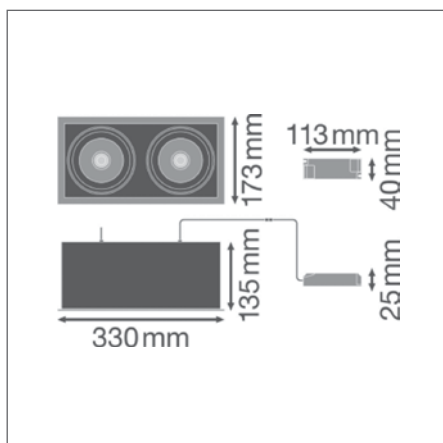

ДОПОЛНИТЕЛЬНЫЕ СВЕДЕНИЯ

Наименование продукта	Класс	Артикул (EAN)	ЗАМЕ- НЯЕТ	W	lm	lm/W	K	L70¹	L80¹	°C
SPOT MULTI 1 x 30W 3000K FL WT/BK	■	4058075113923	1x35W HID	30	2700	90	3000	50000	45000	38
SPOT MULTI 1 x 30W 4000K FL WT/BK	■	4058075113947	1x35W HID	30	2700	90	4000	50000	45000	38
SPOT MULTI 2 x 30W 3000K FL WT/BK	■	4058075113961	2x35W HID	2*30	2*2700	90	3000	50000	45000	38
SPOT MULTI 2 x 30W 4000K FL WT/BK	■	4058075113985	2x35W HID	2*30	2*2700	90	4000	50000	45000	38

Наименование продукта	CRI	Beam	Person	Д x Ш x В [мм]	Light No.
SPOT MULTI 1 x 30W 3000K FL WT/BK	>80	164x160	1540	173x173x135	1
SPOT MULTI 1 x 30W 4000K FL WT/BK	>80	164x160	1540	173x173x135	1
SPOT MULTI 2 x 30W 3000K FL WT/BK	>80	320x160	2700	330x173x135	3
SPOT MULTI 2 x 30W 4000K FL WT/BK	>80	320x160	2700	330x173x135	3