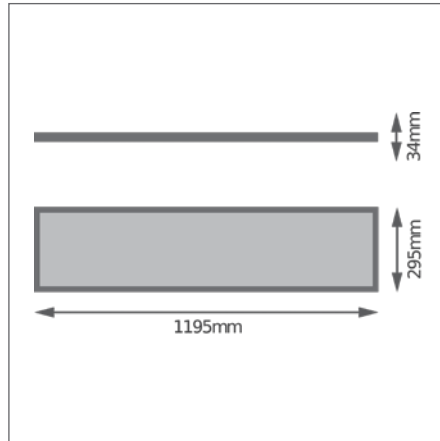

ДОПОЛНИТЕЛЬНЫЕ СВЕДЕНИЯ

PANEL 4IN1

Панель универсального монтажа

Наименование продукта	Класс	Артикул (EAN)	W	lm	lm/w	K	L70²	△°	CRI	UGR	9	Д x Ш x В [мм] Ø x В [мм]
PANEL 4IN1 600 32W 830 WT	■	4058075699540	32	3600	112	3000	50000	120	≥80	<22	2400	595 x 595 x 34
PANEL 4IN1 600 32W 840 WT	■	4058075699564	32	3600	112	4000	50000	120	≥80	<22	2400	595 x 595 x 34
PANEL 4IN1 600 32W 865 WT	■	4058075699588	32	3600	112	6500	50000	120	≥80	<22	2400	595 x 595 x 34
PANEL 4IN1 1200 32W 830 WT	■	4058075699663	32	3600	112	3000	50000	120	≥80	<22	2600	1195 x 295 x 34
PANEL 4IN1 1200 32W 840 WT	■	4058075699687	32	3600	112	4000	50000	120	≥80	<22	2600	1195 x 295 x 34
PANEL 4IN1 1200 32W 865 WT	■	4058075699700	32	3600	112	6500	50000	120	≥80	<22	2600	1195 x 295 x 34
PANEL 4IN1 600 32W 830 UGR19 WT	■	4058075699601	32	3600	112	3000	50000	90	≥80	<19	2600	1195 x 295 x 34
PANEL 4IN1 600 32W 840 UGR19 WT	■	4058075699625	32	3600	112	4000	50000	90	≥80	<19	2700	595 x 595 x 34
PANEL 4IN1 600 32W 865 UGR19 WT	■	4058075699649	32	3600	112	6500	50000	90	≥80	<19	2700	595 x 595 x 34
PANEL 4IN1 1200 32W 830 UGR19 WT	■	4058075699724	32	3600	112	3000	50000	90	≥80	<19	2900	1195 x 295 x 34
PANEL 4IN1 1200 32W 840 UGR19 WT	■	4058075699748	32	3600	112	4000	50000	90	≥80	<19	2900	1195 x 295 x 34
PANEL 4IN1 1200 32W 865 UGR19 WT	■	4058075699762	32	3600	112	6500	50000	90	≥80	<19	2900	1195 x 295 x 34

¹ t [°C]: L70/B50 @ 25 °C (Ta) / t [°C]: L80/B10 @ 25 °C (Ta)