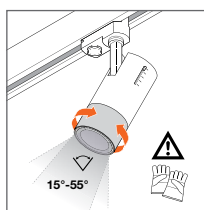

ДИММИРУЕМЫЙ

Диммируемый (7%–100%) с помощью переключателя на корпусе; Уровень диммирования указан на шкале.

ЛИНЗА ДЛЯ РАСШИРЕНИЯ И СУЖЕНИЯ ПУЧКА

Механическая встроенная линза ZOOM из высококачественного ПММА для регулирования светового пучка (15° – 55°); угол указан на шкале держателя линзы. Механизм ZOOM скрыт внутри и не отвлекает внимания от внешнего вида самого корпуса.