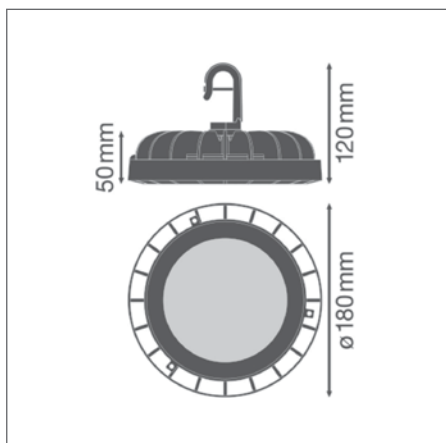

ДОПОЛНИТЕЛЬНЫЕ СВЕДЕНИЯ

HIGH BAY COMPACT

Светильник с эффективностью до 120 лм/Вт

Наименование продукта	Класс	Артикул (EAN)	3-ФАЗ. ИРИТ	W	lm	lm/W	K	L70¹	°	g	Д x Ш x В [мм]
											Ø x В [мм]
HB COMP V 83W 840 110DEG IP65 VS1	■	4058075708174	250 Вт МГЛ	83	10000	120	4000	50000	110	800	180 x 50
HB COMP V 83W 865 110DEG IP65 VS1	■	4058075708211	250 Вт МГЛ	83	10000	120	6500	50000	110	800	180 x 50
HB COMP V 133W 840 110DEG IP65 VS1	■	4058075708181	400 Вт МГЛ	133	16000	120	4000	50000	110	1100	220 x 50
HB COMP V 166W 840 110DEG IP65 VS1	■	4058075708198	500 Вт МГЛ	166	20000	120	4000	50000	110	1500	260 x 50
HB COMP V 166W 865 110DEG IP65 VS1	■	4058075708228	500 Вт МГЛ	166	20000	120	6500	50000	110	2000	260 x 50
HB COMP V 225W 840 110DEG IP65 VS1	■	4058075708204	500 Вт МГЛ	225	27000	120	4000	50000	110	2000	300 x 50

¹ t [°]: L70/B50 @ 25 °C (Ta) / t [°]: L80/B10 @ 25 °C (Ta)