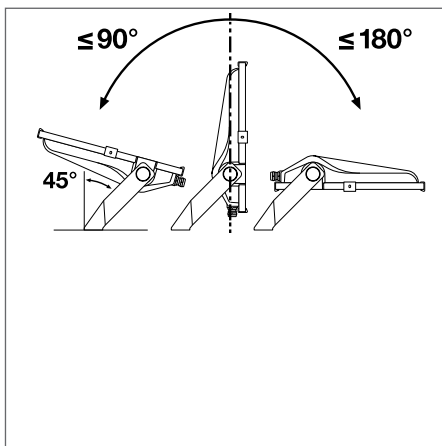

ДОПОЛНИТЕЛЬНЫЕ СВЕДЕНИЯ

FL PFM SYM 60 290W4000K BK