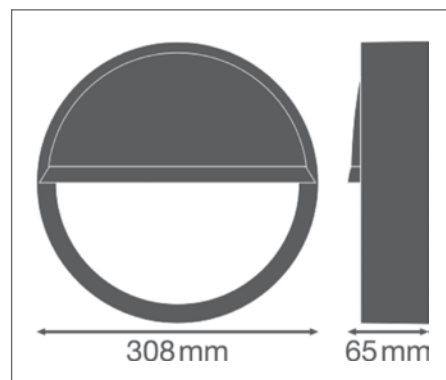

ДОПОЛНИТЕЛЬНЫЕ СВЕДЕНИЯ

SURFACE BULKHEAR EYELID

Накладное кольцо-крышка с экраном (IK10)

Наименование продукта	Артикул (EAN)	Д x Ш x В [мм] Ø x В [мм]	Материал	Цвет	Иконка	Иконка	Иконка
SF BLKH EYELID 250 WT	4058075375482	258 x 64	Поликарбонат (PC)/ Поликарбонат (PC)	Белый	210	1	3
SF BLKH EYELID 250 BK	4058075375505	258 x 64	Поликарбонат (PC)/ Поликарбонат (PC)	Черный	210	1	4
SF BLKH EYELID 300 WT	4058075375529	308 x 65	Поликарбонат (PC)/ Поликарбонат (PC)	Белый	280	1	3
SF BLKH EYELID 300 BK	4058075375543	308 x 65	Поликарбонат (PC)/ Поликарбонат (PC)	Черный	280	1	4