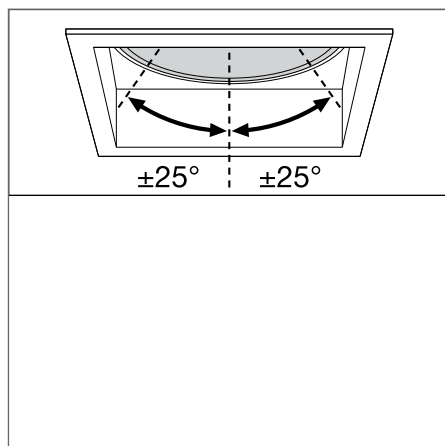

ДОПОЛНИТЕЛЬНЫЕ СВЕДЕНИЯ

SPOT SQUARE DK ADJ 8 W 3000 K WT

¹ Подробные условия гарантии см. www.ledvance.com.ru/для-потребителей/услуги/гарантия/index.jsp

Изображения в каталоге приведены для иллюстрации. Для получения информации о размерах и цветах см. таблицу данных.