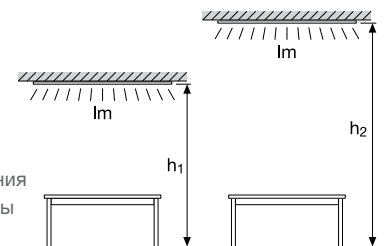

VALUE CLASS

NEW

4. PANEL COMPACT CTP. 92

Базовая панель для повсеместного использования

ECO CLASS

Бюджетная панель для стандартного применения

ECO CLASS

6. PANEL 4IN1 CTP. 98

Панель универсального монтажа для любого типа потолка

ВЫБИРАЕМ ИНТЕНСИВНОСТЬ ОСВЕЩЕНИЯ

Новая ON/OFF версия панели PANEL COMFORT имеет функцию Регулировки Мощности (PS). Удобный переключатель на драйвере позволяет выбрать 3 варианта интенсивности освещения (лм) в зависимости от высоты потолка и требуемой освещенности. Переключатель мощности (PS) также поможет компенсировать любое снижение светового потока с течением времени.

Переключатель мощности для изменения интенсивности освещения

PS - переключатель мощности	PANEL CMFT 33W			PANEL CMFT 28W		
Вт AC	33	30	28	28	25	22
Лм	4320	3900	3640	3640	3250	2900

Интенсивность освещения в зависимости от высоты потолка

УМНОЕ РЕШЕНИЕ 4-B-1

С версией ON/OFF панели PANEL COMFORT CRI 90 можно изменить цветовую температуру (CCT) с 3000 до 4000 K и световой поток с 3 600 до 4 200 лм, что позволяет получить 4 комбинации светильника. DALI-версии с управлением по LMS имеют отдельный внешний переключатель CCT для выбора температуры.

	29.5W	36W
4000K	3600lm	4200lm
3000K	3400lm	4000lm

ON/OFF версия с переключателями CCT и светового потока на драйвере

DALI версии с внешним переключателем CCT

	36W
4000K	4200lm
3000K	4000lm