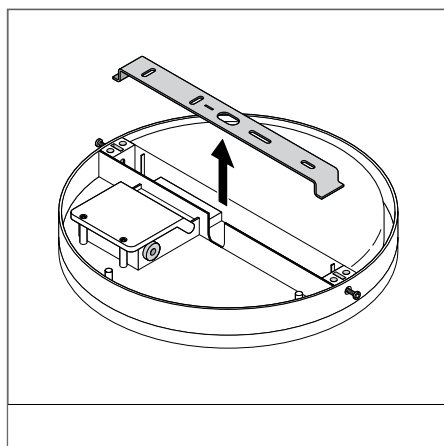

ДОПОЛНИТЕЛЬНЫЕ СВЕДЕНИЯ

SF COMPACT IK10 300 24 W 4000 K
IP65 WT

¹ Подробные условия гарантии см. www.ledvance.com.ru/для-потребителей/услуги/гарантия/index.jsp

Изображения в каталоге приведены для иллюстрации. Для получения информации о размерах и цветах см. таблицу данных.