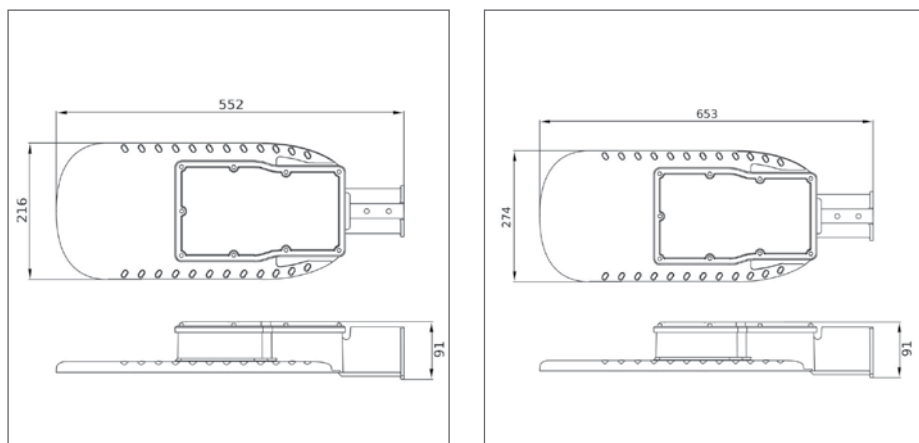

ДОПОЛНИТЕЛЬНЫЕ СВЕДЕНИЯ

ECO CLASS AREA SPD

Консольный светильник с повышенной защитой от скачков напряжения до 10 кВ

Nazwa produktu	Класс	EAN (GTIN)	W	lm	lm/W	K	L70¹		CRI		Д x Ш x В [мм] Ø x В [мм]
ECO CLASS AREA SPD 90W 827 IP66 GY	■	4058075557710	90	11250	125	2700	50000	150 x 85	≥ 80	3280	551 x 215 x 91
ECO CLASS AREA SPD 90W 830 IP66 GY	■	4058075557734	90	11250	125	3000	50000	150 x 85	≥ 80	3280	551 x 215 x 91
ECO CLASS AREA SPD 90W 840 IP66 GY	■	4058075557758	90	11700	130	4000	50000	150 x 85	≥ 80	3280	551 x 215 x 91
ECO CLASS AREA SPD 90W 865 IP66 GY	■	4058075557796	90	12150	135	6500	50000	150 x 85	≥ 80	3280	551 x 215 x 91
ECO CLASS AREA SPD 120W 827 IP66 GY	■	4058075557819	120	15000	125	2700	50000	150 x 85	≥ 80	3280	551 x 215 x 91
ECO CLASS AREA SPD 120W 830 IP66 GY	■	4058075557857	120	15000	125	3000	50000	150 x 85	≥ 80	3280	551 x 215 x 91
ECO CLASS AREA SPD 120W 840 IP66 GY	■	4058075557871	120	15600	130	4000	50000	150 x 85	≥ 80	3280	551 x 215 x 91
ECO CLASS AREA SPD 120W 865 IP66 GY	■	4058075557895	120	16200	135	6500	50000	150 x 85	≥ 80	3280	551 x 215 x 91
ECO CLASS AREA SPD 150W 827 IP66 GY	■	4058075557918	150	18750	125	2700	50000	150 x 85	≥ 80	4320	653 x 274 x 91
ECO CLASS AREA SPD 150W 830 IP66 GY	■	4058075557932	150	18750	125	3000	50000	150 x 85	≥ 80	4320	653 x 274 x 91
ECO CLASS AREA SPD 150W 840 IP66 GY	■	4058075557956	150	19500	130	4000	50000	150 x 85	≥ 80	4320	653 x 274 x 91
ECO CLASS AREA SPD 150W 865 IP66 GY	■	4058075557970	150	20250	135	6500	50000	150 x 85	≥ 80	4320	653 x 274 x 91

¹ t [°]: L70/B50 @ 25 °C (Ta) / t [°]: L80/B10 @ 25 °C (Ta)