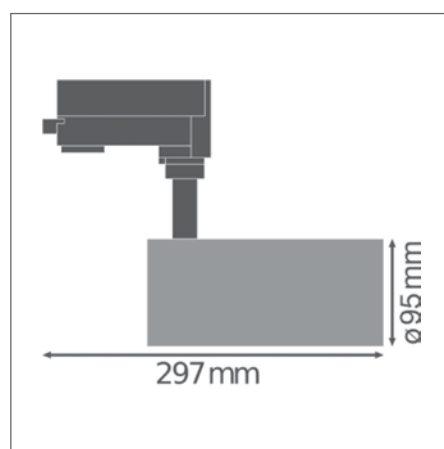

ДОПОЛНИТЕЛЬНЫЕ СВЕДЕНИЯ

Наименование продукта	Класс	Артикул (EAN)	ЗАМЕЧАНИЕ	W	lm	lm/W	K	L70¹	L80¹	CRI	CRI	No.	Д x Ш x В [мм]		No.
													∅ x В [мм]		
TRACK SP D75 25 W 3000 K 90RA NFL WT	■	4058075113442		35W HID	25	1750	70	3000	50000	45000	24	90	770	75 x 255	1
TRACK SP D75 25 W 4000 K 90RA NFL WT	■	4058075113466		35W HID	25	1900	75	4000	50000	45000	24	90	770	75 x 255	1
TRACK SP D75 25 W 3000 K 90RA NFL BK	■	4058075113565		35W HID	25	1750	75	3000	50000	45000	24	90	770	75 x 255	-
TRACK SP D75 25 W 4000 K 90RA NFL BK	■	4058075113589		35W HID	25	1900	80	4000	50000	45000	24	90	770	75 x 255	-
TRACK SP D75 25 W 3000 K 90RA NFL GY	■	4058075113688		35W HID	25	1750	75	3000	50000	45000	24	90	770	75 x 255	-
TRACK SP D75 25 W 4000 K 90RA NFL GY	■	4058075113701		35W HID	25	1900	75	4000	50000	45000	24	90	770	75 x 255	-
TRACK SP D85 35 W 3000 K 90RA NFL WT	■	4058075113480		50WHID	35	2660	70	3000	50000	45000	24	90	1020	85 x 267	-
TRACK SP D85 35 W 4000 K 90RA NFL WT	■	4058075113503		50WHID	35	2800	75	4000	50000	45000	24	90	1020	85 x 267	-
TRACK SP D85 35 W 3000 K 90RA NFL BK	■	4058075113602		50WHID	35	2660	75	3000	50000	45000	24	90	1020	85 x 267	-
TRACK SP D85 35 W 4000 K 90RA NFL BK	■	4058075113626		50WHID	35	2800	80	4000	50000	45000	24	90	1020	85 x 267	-
TRACK SP D85 35 W 3000 K 90RA NFL GY	■	4058075113725		50W HID	35	2660	75	3000	50000	45000	24	90	1020	85 x 267	-
TRACK SP D85 35 W 4000 K 90RA NFL GY	■	4058075113749		50W HID	35	2800	75	4000	50000	45000	24	90	1020	85 x 267	-
TRACK SP D95 55 W 3000 K 90RA NFL WT	■	4058075113527		70W HID	55	4000	70	3000	50000	45000	24	90	1520	95 x 297	-
TRACK SP D95 55 W 4000 K 90RA NFL WT	■	4058075113541		70W HID	55	4200	75	4000	50000	45000	24	90	1520	95 x 297	-
TRACK SP D95 55 W 3000 K 90RA NFL BK	■	4058075113640		70W HID	55	4000	75	3000	50000	45000	24	90	1520	95 x 297	2
TRACK SP D95 55 W 4000 K 90RA NFL BK	■	4058075113664		70W HID	55	4200	80	4000	50000	45000	24	90	1520	95 x 297	2
TRACK SP D95 55 W 3000 K 90RA NFL GY	■	4058075113763		70W HID	55	4000	75	3000	50000	45000	24	90	1520	95 x 297	3
TRACK SP D95 55 W 4000 K 90RA NFL GY	■	4058075113787		70W HID	55	4200	75	4000	50000	45000	24	90	1520	95 x 297	3

¹ t [q]: L70/B50 @ 25 °C (Ta) / t [q]: L80/B10 @ 25 °C (Ta)