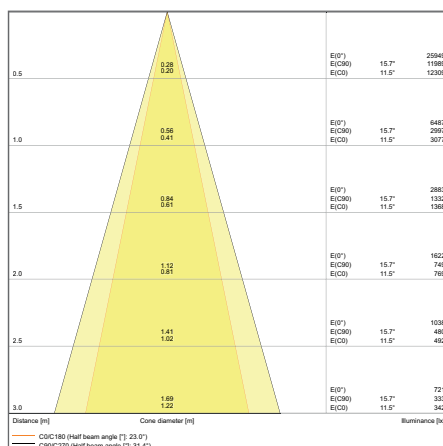

TR SP ZOOM D85 25 W 4000 K DIM 25DEG

¹ Подробные условия гарантии см. www.ledvance.com.ru/для-потребителей/услуги/гарантия/index.jsp

Изображения в каталоге приведены для иллюстрации. Для получения информации о размерах и цветах см. таблицу данных.