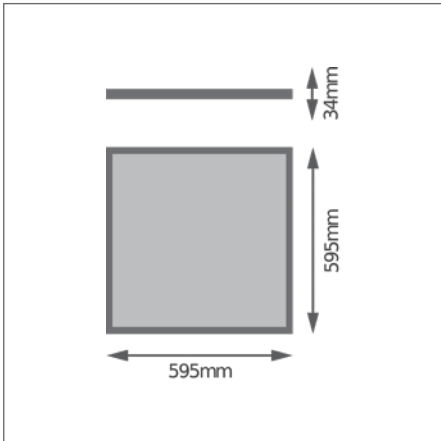

ДОПОЛНИТЕЛЬНЫЕ СВЕДЕНИЯ

PANEL 4IN1

Панель универсального монтажа

Наименование продукта	Класс	Артикул (EAN)	W	lm	lm/w	K	L70²	△°	CRI	UGR	9	Д x Ш x В [мм] Ø x В [мм]
PANEL 4IN1 600 32W 830 WT	■	4058075699540	32	3600	112	3000	50000	120	≥80	<22	2400	595 x 595 x 34
PANEL 4IN1 600 32W 840 WT	■	4058075699564	32	3600	112	4000	50000	120	≥80	<22	2400	595 x 595 x 34
PANEL 4IN1 600 32W 865 WT	■	4058075699588	32	3600	112	6500	50000	120	≥80	<22	2400	595 x 595 x 34
PANEL 4IN1 1200 32W 830 WT	■	4058075699663	32	3600	112	3000	50000	120	≥80	<22	2600	1195 x 295 x 34
PANEL 4IN1 1200 32W 840 WT	■	4058075699687	32	3600	112	4000	50000	120	≥80	<22	2600	1195 x 295 x 34
PANEL 4IN1 1200 32W 865 WT	■	4058075699700	32	3600	112	6500	50000	120	≥80	<22	2600	1195 x 295 x 34
PANEL 4IN1 600 32W 830 UGR19 WT	■	4058075699601	32	3600	112	3000	50000	90	≥80	<19	2600	1195 x 295 x 34
PANEL 4IN1 600 32W 840 UGR19 WT	■	4058075699625	32	3600	112	4000	50000	90	≥80	<19	2700	595 x 595 x 34
PANEL 4IN1 600 32W 865 UGR19 WT	■	4058075699649	32	3600	112	6500	50000	90	≥80	<19	2700	595 x 595 x 34
PANEL 4IN1 1200 32W 830 UGR19 WT	■	4058075699724	32	3600	112	3000	50000	90	≥80	<19	2900	1195 x 295 x 34
PANEL 4IN1 1200 32W 840 UGR19 WT	■	4058075699748	32	3600	112	4000	50000	90	≥80	<19	2900	1195 x 295 x 34
PANEL 4IN1 1200 32W 865 UGR19 WT	■	4058075699762	32	3600	112	6500	50000	90	≥80	<19	2900	1195 x 295 x 34

¹ t [°C]: L70/B50 @ 25 °C (Ta) / t [°C]: L80/B10 @ 25 °C (Ta)