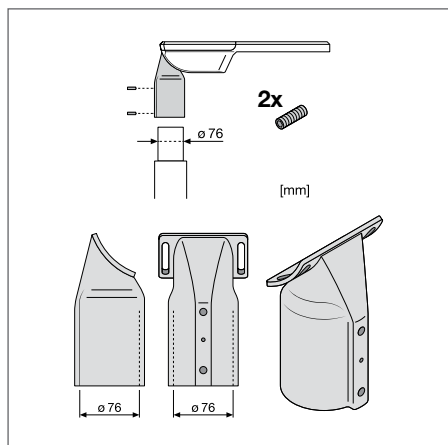

ДОПОЛНИТЕЛЬНЫЕ СВЕДЕНИЯ

АДАПТЕР ДЛЯ ОПОР ДИАМЕТРОМ 76 ММ

ПЕРЕХОДНЫЙ АДАПТЕР ДЛЯ ОПОР ДИАМЕТРОМ 42 ММ

Наименование продукта	Артикул (EAN)	Д x Ш x В [мм] Ø x В [мм]	МАТЕРИАЛ	ЦВЕТ	№.
SL FLEX SPIGOT 76MM WAL	4058075552531	191 x 114 x 91	Алюминий	Белый алюминий	1
SL FLEX REDUCTION 60 TO 42MM WAL	4058075552579	76 x 122	Алюминий	Белый алюминий	2