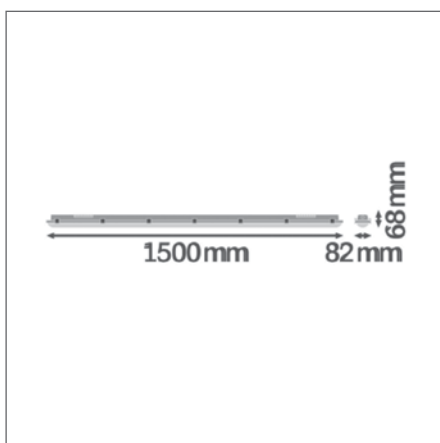

ДОПОЛНИТЕЛЬНЫЕ СВЕДЕНИЯ

DAMP PROOF SENSOR

Защищенный светильник в классическом исполнении с ВЧ-датчиком

Наименование продукта	Класс	Артикул (EAN)	ЗАМЕ- НЯЕТ	W	lm	lm/ W	K	L70¹			Д x Ш x В [мм] Ø x В [мм]
DP S 1200 32W 840 IP65 GY	■	4058075541962	2 x 36 Вт ЛЛ	32	4400	138	4 000	70000	110	1600	1 200 x 82 x 68
DP S 1500 46W 840 IP65 GY	■	4058075541986	2 x 58 Вт ЛЛ	46	6400	139	4 000	70000	110	1900	1 500 x 82 x 68
DP S 1500 58W 840 IP65 GY	■	4058075542006	2 x 70 Вт ЛЛ	58	8000	138	4 000	70000	110	1900	1 500 x 82 x 68

ИНФОРМАЦИЯ О ДАТЧИКЕ

Наименование продукта	Тип датчика	Технология датчика	Порог детектирования освещенности	Расстояние для датчика движения	Угол детектирования	Время срабатывания датчика
DP S 1200 32W 840 IP65 GY	Движ./Освещ.	Микроволновой	2...50 лк	6...14 м	110°	5 с...15 мин
DP S 1500 46W 840 IP65 GY	Движ./Освещ.	Микроволновой	2...50 лк	6...14 м	110°	5 с...15 мин
DP S 1500 58W 840 IP65 GY	Движ./Освещ.	Микроволновой	2...50 лк	6...14 м	110°	5 с...15 мин

¹ t [°C]: L70/B50 @ 25 °C (Ta) / t [°C]: L80/B10 @ 25 °C (Ta)