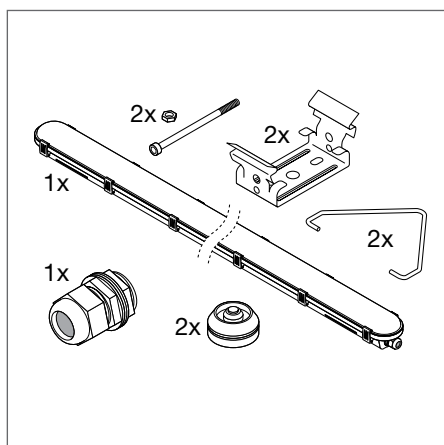

ДОПОЛНИТЕЛЬНЫЕ СВЕДЕНИЯ

DP 1500 81W 840 IP65 GY DP 1500 81W 865 IP65 GY	ON ← DEF		W	lm
	PIN1	PIN2		
230V LED	ON	ON	81	11000
	ON	OFF	69	9600
	OFF	ON	57	8200
	OFF	OFF	46	6600

DP 1200 18 W 4000 K IP65 GY

¹ Подробные условия гарантии см. www.ledvance.com.ru/для-потребителей/услуги/гарантия/index.jsp

Изображения в каталоге приведены для иллюстрации. Для получения информации о размерах и цветах см. таблицу данных.