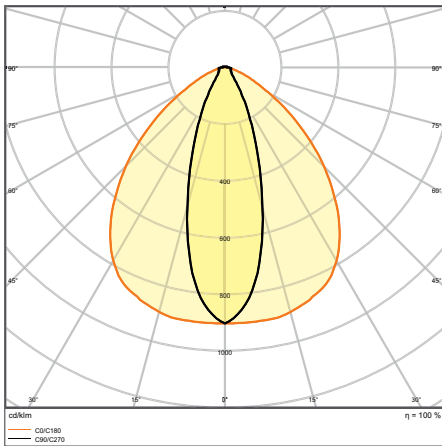

ДОПОЛНИТЕЛЬНЫЕ СВЕДЕНИЯ

TRUSYS FLEX VN 70W 4000K