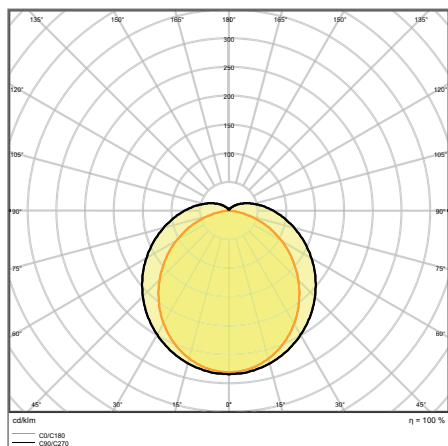

ДОПОЛНИТЕЛЬНЫЕ СВЕДЕНИЯ

DP SPECIAL 1500 50 W 4000 K WT IP67