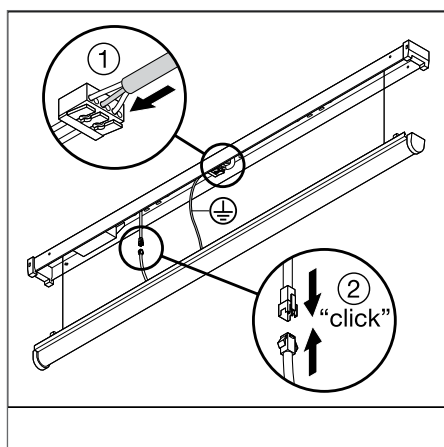

* Примечание: дополнительный аксессуар, приобретается отдельно

Изображения в каталоге приведены для иллюстрации. Для получения информации о размерах и цветах см. таблицу данных.