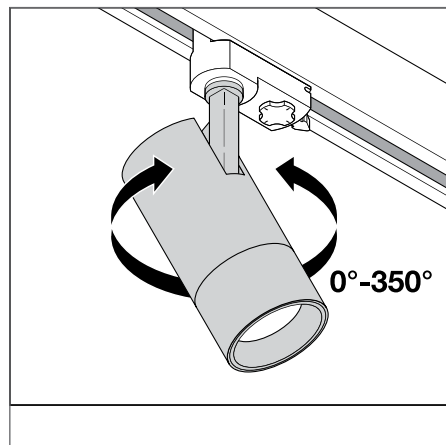

ДОПОЛНИТЕЛЬНЫЕ СВЕДЕНИЯ

Наименование продукта	Класс	Артикул (EAN)	3-Phase	W	lm	lm/W	K	L70¹	L80¹	°
TR SP ZOOM DIM D85 25 W 3000 K 97R WT	■	4058075335769	50W HCl	25	1500	60	3000	50000	35000	15.00 ... 55.00
TR SP ZOOM DIM D85 25 W 4000 K 97R WT	■	4058075335783	50W HCl	25	1500	60	4000	50000	35000	15.00 ... 55.00
TR SP ZOOM DIM D85 25 W 3000 K 97R BK	■	4058075335806	50W HCl	25	1500	60	3000	50000	35000	15.00 ... 55.00
TR SP ZOOM DIM D85 25 W 4000 K 97R BK	■	4058075335820	50W HCl	25	1500	60	4000	50000	35000	15.00 ... 55.00

Наименование продукта	CRI	g	Д x Ш x В [мм]	Ø x В [мм]	No.
TR SP ZOOM DIM D85 25 W 3000 K 97R WT	97	1025	85x265		2
TR SP ZOOM DIM D85 25 W 4000 K 97R WT	97	1025	85x265		2
TR SP ZOOM DIM D85 25 W 3000 K 97R BK	97	1025	85x265		3
TR SP ZOOM DIM D85 25 W 4000 K 97R BK	97	1025	85x265		3

¹ t [q]: L70/B50 @ 25 °C (Ta) / t [q]: L80/B10 @ 25 °C (Ta)