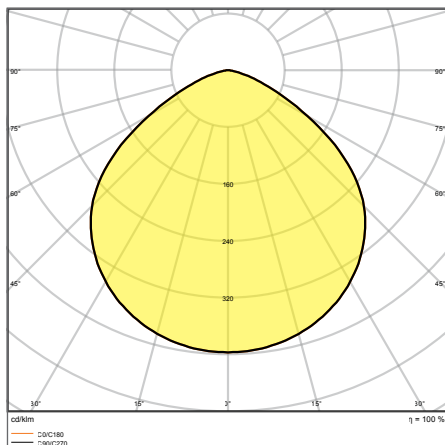

HB DALI 190 W-4000 K 110DEG IP65