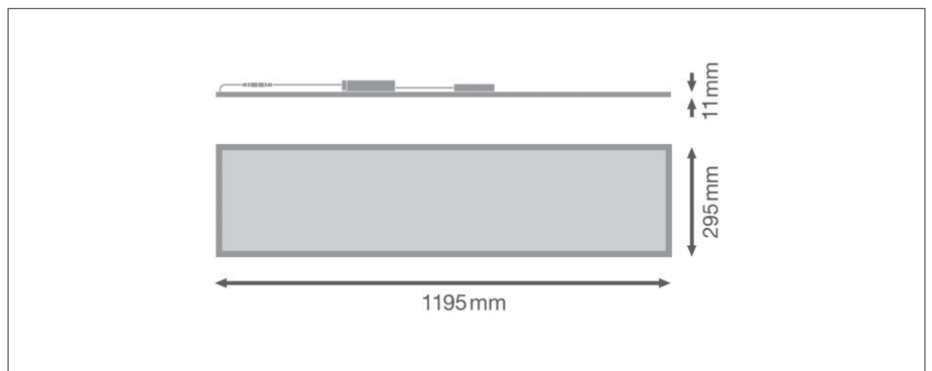

ДОПОЛНИТЕЛЬНЫЕ СВЕДЕНИЯ

PANEL COMFORT 600 / 625 / 1200 PS

Встраиваемый светильник

Наименование продукта	Класс	Артикул (EAN)	ЗАМЕЧАНИЕ	W	lm	lm/W	K	L80	°	CRI	IP	⌋	Ⓘ	Д x Ш x В [мм]	⚡ No.	
NEW PL CMFT 600 P 28 W 830 PS	■	4099854014192		4 × 18 W FL	28	3640	130	3000	70000	110	80	20/40	—	1700	595 × 595 × 32	1
NEW PL CMFT 600 P 28 W 840 PS	■	4099854014215		4 × 18 W FL	28	3640	130	4000	70000	110	80	20/40	—	1700	595 × 595 × 32	1
NEW PL CMFT 600 P 33 W 830 PS	■	4099854014864		4 × 18 W FL	33	4320	130	3000	70000	110	80	20/40	—	1700	595 × 595 × 32	1
NEW PL CMFT 600 P 33 W 840 PS	■	4099854014888		4 × 18 W FL	33	4320	130	4000	70000	110	80	20/40	—	1700	595 × 595 × 32	1
NEW PL CMFT 600 P 33 W 865 PS	■	4099854014901		4 × 18 W FL	33	4320	130	6500	70000	110	80	20/40	—	1700	595 × 595 × 32	1
NEW PL CMFT 625 P 28 W 830 PS	■	4099854014253		4 × 18 W FL	28	3640	130	3000	70000	110	80	20/40	—	2000	620 × 620 × 32	2
NEW PL CMFT 625 P 28 W 840 PS	■	4099854014277		4 × 18 W FL	28	3640	130	4000	70000	110	80	20/40	—	2000	620 × 620 × 32	2
NEW PL CMFT 625 P 33 W 830 PS	■	4099854014642		4 × 18 W FL	33	4320	130	3000	70000	110	80	20/40	—	2100	620 × 620 × 32	2
NEW PL CMFT 625 P 33 W 840 PS	■	4099854014666		4 × 18 W FL	33	4320	130	4000	70000	110	80	20/40	—	2100	620 × 620 × 32	2
NEW PL CMFT 1200 P 33 W 830 PS	■	4099854002731		2 × 36 W FL	33	4320	130	3000	70000	110	80	20/40	—	2800	1195 × 295 × 11	3
NEW PL CMFT 1200 P 33 W 840 PS	■	4099854003981		2 × 36 W FL	33	4320	130	4000	70000	110	80	20/40	—	2800	1195 × 295 × 11	3