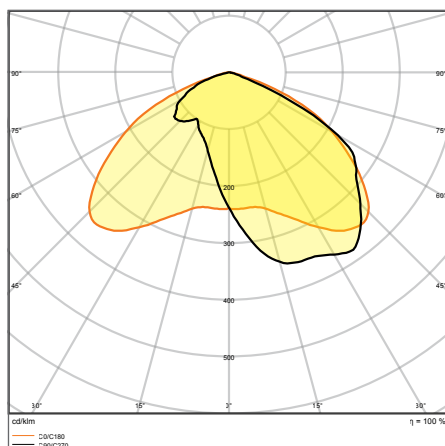

SL FLEX MD RW35ST P 80W 740 WAL