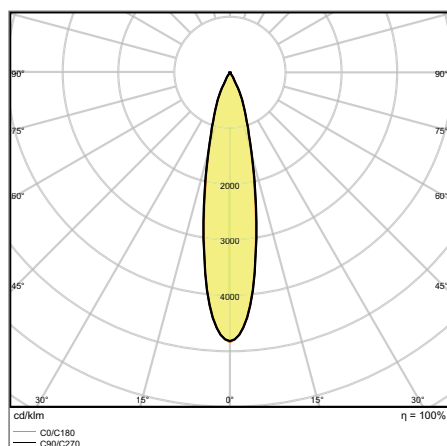

ДОПОЛНИТЕЛЬНЫЕ СВЕДЕНИЯ

TRACK SP D95 55 W 4000 K 90RA NFL GY

Distance [m]	Cone diameter [m]	E(0°)	E(C90)	E(CD)	Illuminance [lx]
0.5	0.19 0.19	81247	11.0° 38656	10.9° 38871	
1.0	0.39 0.39	20312	11.0° 9664	10.9° 9718	
1.5	0.58 0.58	9027	11.0° 4295	10.9° 4319	
2.0	0.78 0.77	5078	11.0° 2416	10.9° 2429	
2.5	0.97 0.96	3250	11.0° 1546	10.9° 1555	
3.0	1.17 1.16	2257	11.0° 1074	10.9° 1080	

Distance [m] Cone diameter [m] Illuminance [lx]

— C0/C180 (Half beam angle [°]: 21.8°)
— C90/C270 (Half beam angle [°]: 22.0°)

TRACK SP D95 55 W 4000 K NFL

* Примечание: дополнительный аксессуар, приобретается отдельно.

¹ Подробные условия гарантии см. www.ledvance.com.ru/для-потребителей/услуги/гарантия/index.jsp

Изображения в каталоге приведены для иллюстрации. Для получения информации о размерах и цветах см. таблицу данных.