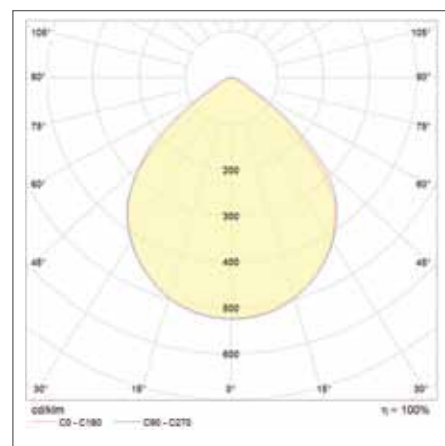

ECO HP FLOOD 500W 857 W 67500LM BK

¹ Подробные условия гарантии см. www.ledvance.com.ru/для-потребителей/услуги/гарантия/index.jsp

Изображения в каталоге приведены для иллюстрации. Для получения информации о размерах и цветах см. таблицу данных.