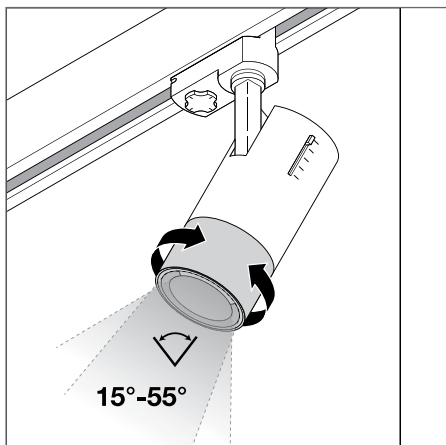

ДОПОЛНИТЕЛЬНЫЕ СВЕДЕНИЯ

Наименование продукта	Класс	Артикул (EAN)	3-Phase	W	lm	lm/W	K	L70¹	L80¹	°
TR SP ZOOM DIM D85 25 W 3000 K 97R WT	■	4058075335769	50W HCl	25	1500	60	3000	50000	35000	15.00 ... 55.00
TR SP ZOOM DIM D85 25 W 4000 K 97R WT	■	4058075335783	50W HCl	25	1500	60	4000	50000	35000	15.00 ... 55.00
TR SP ZOOM DIM D85 25 W 3000 K 97R BK	■	4058075335806	50W HCl	25	1500	60	3000	50000	35000	15.00 ... 55.00
TR SP ZOOM DIM D85 25 W 4000 K 97R BK	■	4058075335820	50W HCl	25	1500	60	4000	50000	35000	15.00 ... 55.00

Наименование продукта	CRI	g	Д x Ш x В [мм]	Ø x В [мм]	No.
TR SP ZOOM DIM D85 25 W 3000 K 97R WT	97	1025	85x265		2
TR SP ZOOM DIM D85 25 W 4000 K 97R WT	97	1025	85x265		2
TR SP ZOOM DIM D85 25 W 3000 K 97R BK	97	1025	85x265		3
TR SP ZOOM DIM D85 25 W 4000 K 97R BK	97	1025	85x265		3

¹ t [q]: L70/B50 @ 25 °C (Ta) / t [q]: L80/B10 @ 25 °C (Ta)