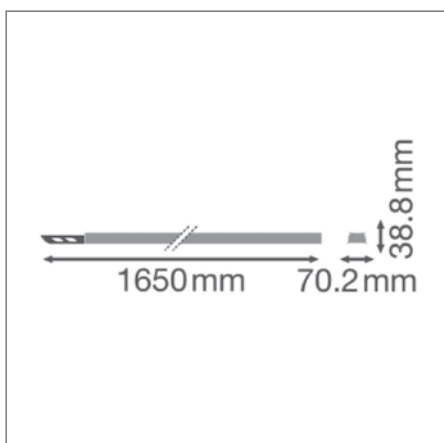

ДОПОЛНИТЕЛЬНЫЕ СВЕДЕНИЯ

Наименование продукта	Класс	Артикул (EAN)		Д x Ш x В [мм] Ø x В [мм]	МАТЕРИАЛ	ЦВЕТ
TRUSYS FLEX P RAIL 1500 5P WT	■	4058075781689	1600	1650 x 70.2 x 38.8	Сталь	Белый
TRUSYS FLEX P RAIL 1500 5P END WT	■	4058075781740	1400	1500 x 70.2 x 38.8	Сталь	Белый
TRUSYS FLEX P RAIL 3000 5P WT	■	4058075781764	3000	3150 x 70.2 x 38.8	Сталь	Белый
TRUSYS FLEX P RAIL 4500 5P WT	■	4058075793163	4200	4650 x 70.2 x 38.8	Сталь	Белый