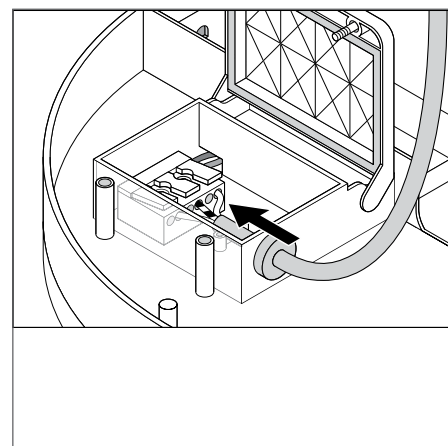

ДОПОЛНИТЕЛЬНЫЕ СВЕДЕНИЯ

SF COMPACT IK10 300 24 W 4000 K
IP65 WT

¹ Подробные условия гарантии см. www.ledvance.com.ru/для-потребителей/услуги/гарантия/index.jsp

Изображения в каталоге приведены для иллюстрации. Для получения информации о размерах и цветах см. таблицу данных.