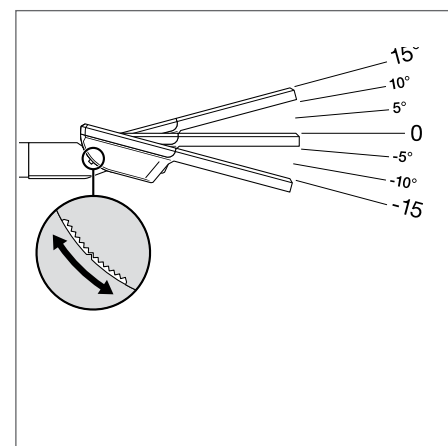

ДОПОЛНИТЕЛЬНЫЕ СВЕДЕНИЯ

SL FLEX SM RV25ST P 36W 740 WAL

¹ Подробные условия гарантии см. www.ledvance.com.ru/для-потребителей/услуги/гарантия/index.jsp

Изображения в каталоге приведены для иллюстрации. Для получения информации о размерах и цветах см. таблицу данных.