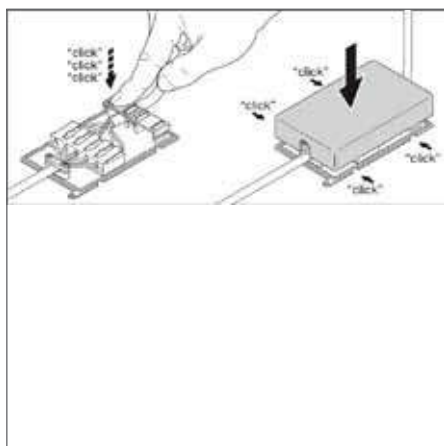

¹ Подробные условия гарантии см. www.ledvance.com.ru/для-потребителей/услуги/гарантия/index.jsp