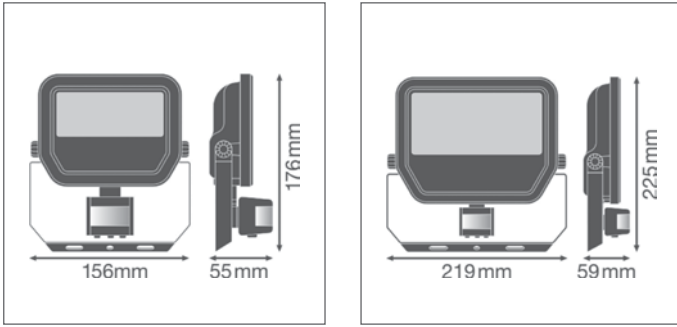

ДОПОЛНИТЕЛЬНЫЕ СВЕДЕНИЯ

FLOODLIGHT SENSOR

Прожектор с гибким датчиком движения и освещенности

Наименование продукта	Класс	Артикул (EAN)	ЗАМЕ-НИЕТ	W	lm	lm/W	K	L70	L80	△	CRI	IK	g	ДЛИНА КАБЕЛЯ, мм	Д x Ш x В [мм]
FL PFM 10 W 3000 K SYM 100 S BK	■	4058075460836	80W HAL	10	1100	110	3000	70000	55000	100° x 100°	≥80	IK07	440	1000	159 x 131 x 53
FL PFM 10 W 3000 K SYM 100 S WT	■	4058075460850	80W HAL	10	1100	110	3000	70000	55000	100° x 100°	≥80	IK07	440	1000	159 x 131 x 53
FL PFM 10 W 4000 K SYM 100 S BK	■	4058075460874	80W HAL	10	1200	120	4000	70000	55000	100° x 100°	≥80	IK07	440	1000	159 x 131 x 53
FL PFM 10 W 4000 K SYM 100 S WT	■	4058075460898	80W HAL	10	1200	120	4000	70000	55000	100° x 100°	≥80	IK07	440	1000	159 x 131 x 53
FL PFM 20 W 3000 K SYM 100 S BK	■	4058075460911	160W HAL	20	2200	110	3000	70000	55000	100° x 100°	≥80	IK07	570	1000	176 x 156 x 55
FL PFM 20 W 3000 K SYM 100 S WT	■	4058075460935	160W HAL	20	2200	110	3000	70000	55000	100° x 100°	≥80	IK07	570	1000	176 x 156 x 55
FL PFM 20 W 4000 K SYM 100 S BK	■	4058075460959	160W HAL	20	2400	120	4000	70000	55000	100° x 100°	≥80	IK07	570	1000	176 x 156 x 55
FL PFM 20 W 4000 K SYM 100 S WT	■	4058075460973	160W HAL	20	2400	120	4000	70000	55000	100° x 100°	≥80	IK07	570	1000	176 x 156 x 55
FL PFM 50 W 3000 K SYM 100 S BK	■	4058075460997	400W HAL	50	5500	110	3000	70000	55000	100° x 100°	≥80	IK07	1060	1000	225 x 219 x 59
FL PFM 50 W 3000 K SYM 100 S WT	■	4058075461017	400W HAL	50	5500	110	3000	70000	55000	100° x 100°	≥80	IK07	1060	1000	225 x 219 x 59
FL PFM 50 W 4000 K SYM 100 S BK	■	4058075461031	400W HAL	50	6000	120	4000	70000	55000	100° x 100°	≥80	IK07	1060	1000	225 x 219 x 59
FL PFM 50 W 4000 K SYM 100 S WT	■	4058075461055	400W HAL	50	6000	120	4000	70000	55000	100° x 100°	≥80	IK07	1060	1000	225 x 219 x 59

ХАРАКТЕРИСТИКИ ДАТЧИКА

Наименование продукта	Тип датчика	Технология датчика	Порог детектирования датчика дневного света	Расстояние детектирования для датчика движения	Угол детектирования для датчика	Управляемое время переключения датчика
FLOODLIGHT SENSOR 10 W	Движение/ Свет	Пассивный инфракрасный / Фотозлементны	10...2000 люкс	2...12 м	40°...160°	10 с...12 мин
FLOODLIGHT SENSOR 20 W	Движение/ Свет	Пассивный инфракрасный / Фотозлементны	10...2000 люкс	2...12 м	40°...160°	10 с...12 мин
FLOODLIGHT SENSOR 50 W	Движение/ Свет	Пассивный инфракрасный / Фотозлементны	10...2000 люкс	2...12 м	40°...160°	10 с...12 мин

¹ t [°]: L70/B50 @ 25 °C (Ta) / t [°]: L80/B10 @ 25 °C (Ta)