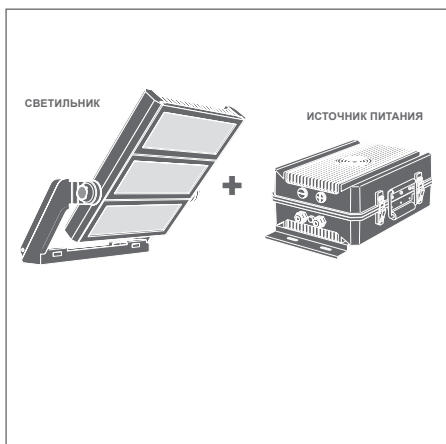

ДОПОЛНИТЕЛЬНЫЕ СВЕДЕНИЯ

Наименование продукта	Класс	Артикул (EAN)	W	IK	Icon	Д x Ш x В [мм]	Icon
FL MAX POWER SUPPLY P 600W WAL	■	4058075580718	600	IK08	5400	188x447x146	1
FL MAX POWER SUPPLY P 900W WAL	■	4058075588732	900	IK08	10500	270x447x166	2
FL MAX POWER SUPPLY P1200W WAL	■	4058075580749	1200	IK08	12600	270x447x166	2

¹ t [°]: L70/B50 @ 25 °C (Ta) / t [°]: L80/B10 @ 25 °C (Ta)