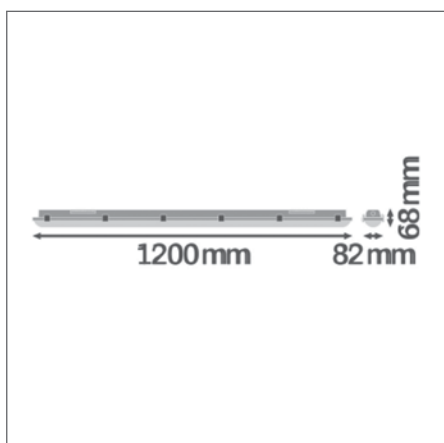

ДОПОЛНИТЕЛЬНЫЕ СВЕДЕНИЯ

DAMP PROOF ON/OFF + DALI

Защищенный светильник в классическом исполнении

Наименование продукта	Класс	Артикул (EAN)	ЗАМЕ-НРЕТ	W	lm	lm/W	K	L70¹	°	⤵	Ⓘ	Д x Ш x В		
												мм	мм	мм
DP 1200 18W 840 IP65 GY	■	4058075541047	1 x 36 Вт ЛЛ	18	2400	135	4000	70000	110	—	1300	1200 x 82 x 68		
DP 1200 18W 865 IP65 GY	■	4058075541061	1 x 36 Вт ЛЛ	18	2400	135	6500	70000	110	—	1300	1200 x 82 x 68		
DP 1200 32W 830 IP65 GY	■	4058075541085	2 x 36 Вт ЛЛ	32	4000	125	3000	70000	110	—	1400	1200 x 82 x 68		
DP 1200 32W 840 IP65 GY	■	4058075541108	2 x 36 Вт ЛЛ	32	4400	138	4000	70000	110	—	1400	1200 x 82 x 68		
DP 1200 32W 865 IP65 GY	■	4058075541122	2 x 36 Вт ЛЛ	32	4400	138	6500	70000	110	—	1400	1200 x 82 x 68		
DP 1500 26W 840 IP65 GY	■	4058075541146	1 x 58 Вт ЛЛ	26	3500	135	4000	70000	110	—	1600	1500 x 82 x 68		
DP 1500 26W 865 IP65 GY	■	4058075541160	1 x 58 Вт ЛЛ	26	3500	135	6500	70000	110	—	1600	1500 x 82 x 68		
DP 1500 46W 830 IP65 GY	■	4058075541184	2 x 58 Вт ЛЛ	46	5750	125	3000	70000	110	—	1700	1500 x 82 x 68		
DP 1500 46W 840 IP65 GY	■	4058075541207	2 x 58 Вт ЛЛ	46	6400	139	4000	70000	110	—	1700	1500 x 82 x 68		
DP 1500 46W 865 IP65 GY	■	4058075541221	2 x 58 Вт ЛЛ	46	6400	139	6500	70000	110	—	1700	1500 x 82 x 68		
DP 1500 58W 840 IP65 GY	■	4058075541245	2 x 70 Вт ЛЛ	58	8000	138	4000	70000	110	—	1700	1500 x 82 x 68		
DP 1500 58W 865 IP65 GY	■	4058075541269	2 x 70 Вт ЛЛ	58	8000	138	6500	70000	110	—	1700	1500 x 82 x 68		
DP 1500 81W 840 IP65 GY	■	4058075541283	2 x 80 Вт ЛЛ	81	11000	136	4000	70000	110	—	1700	1500 x 82 x 68		
DP 1500 81W 865 IP65 GY	■	4058075541306	2 x 80 Вт ЛЛ	81	11000	136	6500	70000	110	—	1700	1500 x 82 x 68		
DP DALI 1200 18W 840 IP65 GY	■	4058075541641	1 x 36 Вт ЛЛ	18	2400	135	4000	70000	110	DALI-2	1300	1200 x 82 x 68		
DP DALI 1200 18W 865 IP65 GY	■	4058075541665	1 x 36 Вт ЛЛ	18	2400	135	6500	70000	110	DALI-2	1300	1200 x 82 x 68		
DP DALI 1200 32W 830 IP65 GY	■	4058075541689	2 x 36 Вт ЛЛ	32	4000	125	3000	70000	110	DALI-2	1400	1200 x 82 x 68		
DP DALI 1200 32W 840 IP65 GY	■	4058075541702	2 x 36 Вт ЛЛ	32	4400	138	4000	70000	110	DALI-2	1400	1200 x 82 x 68		
DP DALI 1200 32W 865 IP65 GY	■	4058075541726	1 x 36 Вт ЛЛ	32	4400	138	6500	70000	110	DALI-2	1400	1200 x 82 x 68		
DP DALI 1500 26W 840 IP65 GY	■	4058075541740	1 x 58 Вт ЛЛ	26	3500	135	4000	70000	110	DALI-2	1600	1500 x 82 x 68		
DP DALI 1500 26W 865 IP65 GY	■	4058075541764	1 x 58 Вт ЛЛ	26	3500	135	6500	70000	110	DALI-2	1600	1500 x 82 x 68		
DP DALI 1500 46W 830 IP65 GY	■	4058075541788	2 x 58 Вт ЛЛ	46	5750	125	3000	70000	110	DALI-2	1700	1500 x 82 x 68		
DP DALI 1500 46W 840 IP65 GY	■	4058075541801	2 x 58 Вт ЛЛ	46	6400	139	4000	70000	110	DALI-2	1700	1500 x 82 x 68		
DP DALI 1500 46W 865 IP65 GY	■	4058075541825	2 x 58 Вт ЛЛ	46	6400	139	6500	70000	110	DALI-2	1700	1500 x 82 x 68		
DP DALI 1500 58W 840 IP65 GY	■	4058075541849	2 x 70 Вт ЛЛ	58	8000	138	4000	70000	110	DALI-2	1700	1500 x 82 x 68		
DP DALI 1500 58W 865 IP65 GY	■	4058075541863	2 x 70 Вт ЛЛ	58	8000	138	6500	70000	110	DALI-2	1700	1500 x 82 x 68		

DAMP PROOF 5X THROUGHWIRING

Защищенный светильник в классическом исполнении с кабелем сквозного подключения 5 x 2.5 мм²