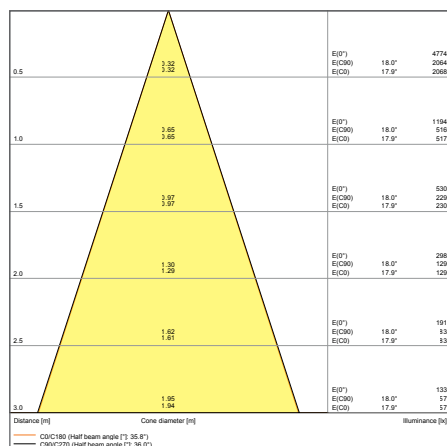

SP FP FIX P 8W 927 PS DIM IP65 WT

РЕКОМЕНДАЦИИ ПО БЕЗОПАСНОСТИ

Изучите правила и порядок установки в инструкции на светильник (www.ledvance.com)
Необходимо заранее согласовать условия установки с вашим пожарным инспектором.