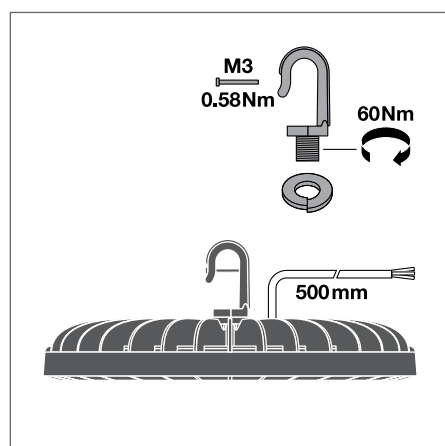

ДОПОЛНИТЕЛЬНЫЕ СВЕДЕНИЯ

HB COMP V 83W 840 110DEG IP65

¹ Подробные условия гарантии см. www.ledvance.com.ru/для-потребителей/услуги/гарантия/index.jsp

Изображения в каталоге приведены для иллюстрации. Для получения информации о размерах и цветах см. таблицу данных.