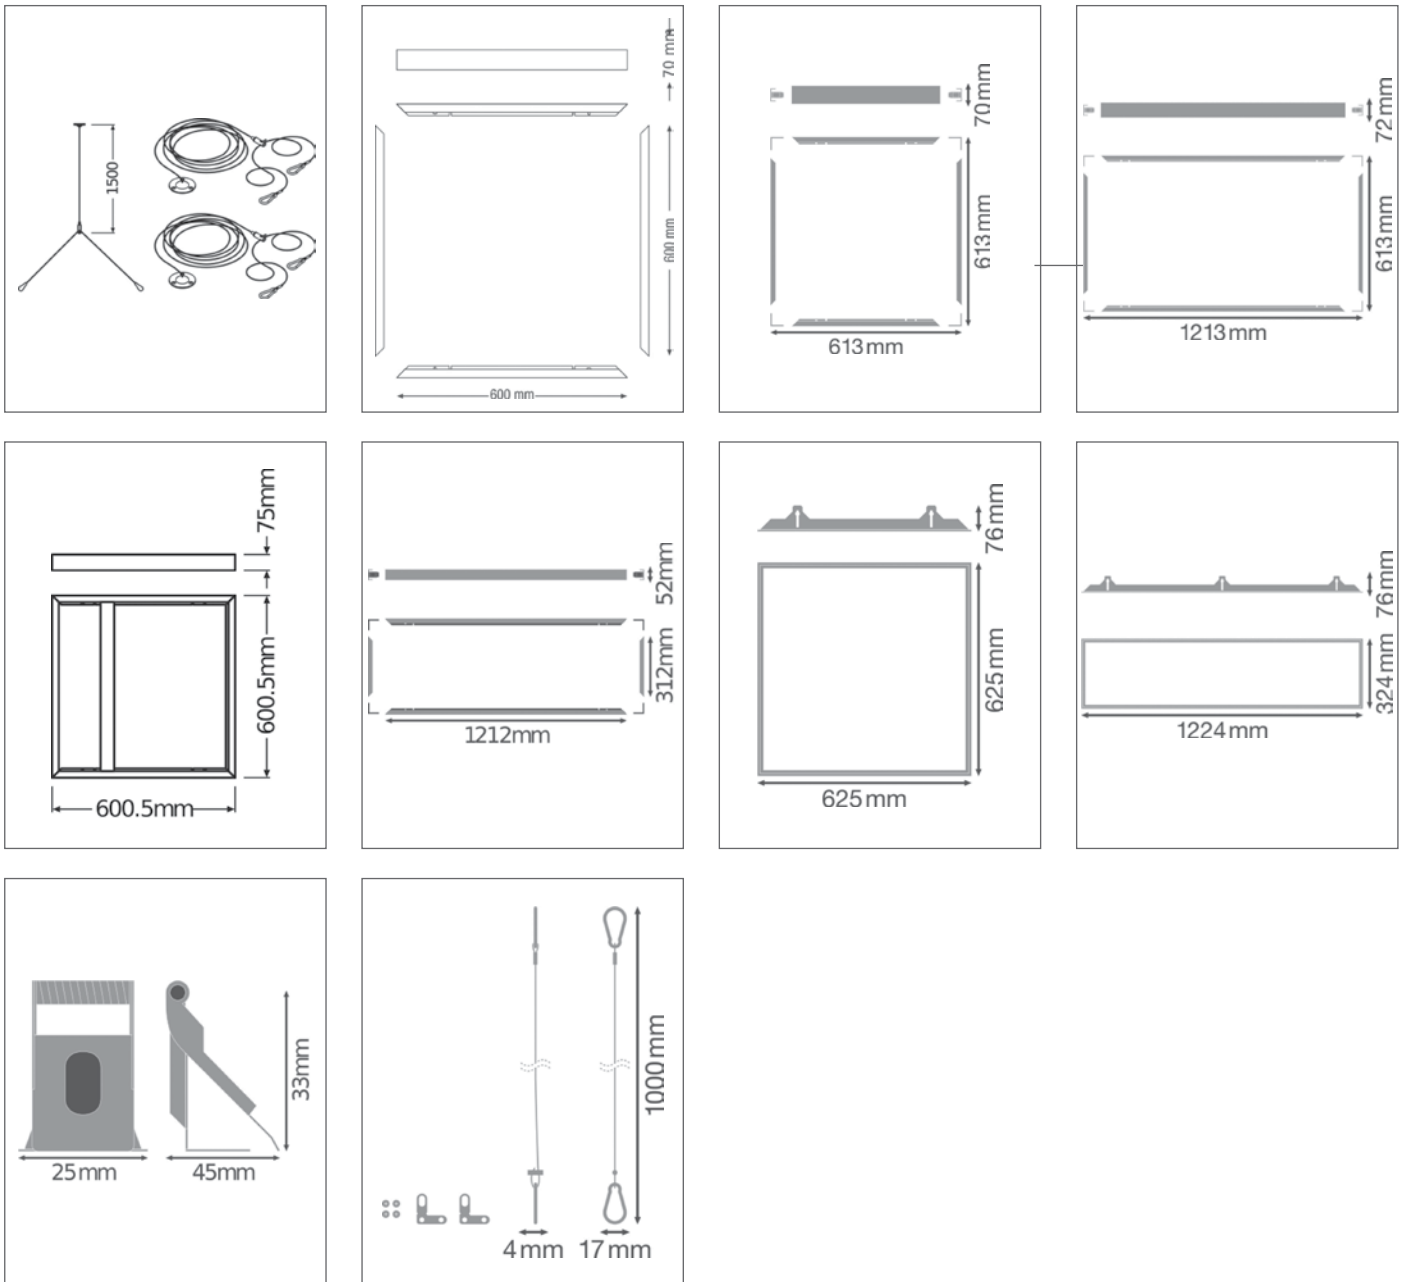

ДОПОЛНИТЕЛЬНЫЕ СВЕДЕНИЯ

Наименование продукта		Артикул (EAN)	Д x Ш x В [мм] Ø x В [мм]	МАТЕРИАЛ	ЦВЕТ	Кол-во	Кол-во
NEW	PANEL 600 SURFACE MOUNT KIT H75	4058075472914	601 x 601 x 75	Алюминий	Белый	1	1
	PANEL 1200 Surface Mount Kit	4058075108820	1201 x 301 x 56	Алюминий	Белый	1	2
	ECO PANEL 600 SURFACE MOUNT KIT H70	4058075699502	599 x 599 x 70				
NEW	PANEL 1200x300 SURFACE MOUNT KIT VAL	4058075472952	1212 x 312 x 52	Алюминий	Белый	1	4
	PANEL 600 SURFACE MOUNT KIT H70 VAL	4058075402843	613 x 613 x 70	Алюминий	Белый	1	3
	PANEL 1200x600 SURFACE MOUNT KIT VAL	4058075389823	1213 x 613 x 72	Алюминий	Белый	1	4
	PANEL 1200 Suspension Kit	4058075108844	1500 x - x -	Сталь	Стальной	1	5
	PANEL Suspension Kit	4058075402928	30 x -	Сталь	Стальной	1	6
NEW	PANEL SECURITY KIT 4x	4058075472990	1000 x 17 x 4	Сталь	Стальной	4	7
	PANEL 600 RECESSED MOUNT FRAME	4058075402881	625 x 625 x 76	Алюминий	Белый	1	8
NEW	PANEL 1200x300 RECESSED MOUNT FRAME	4058075472976	1224 x 324 x 76	Алюминий	Белый	1	9
	PANEL RECESSED MOUNT CLIPS VAL 4x	4058075409859	25 x 45 x 33	Сталь	Стальной	4	10
	PANEL 1200 Security Bracket	4058075108882	25 x 20 x 20	Сталь	Стальной	2	11
NEW	CONNECTOR BOX 5POLE L/N 4x	4058075473010	115 x 56 x 19	Поликарбонат	Белый	4	12
NEW	CONNECTOR BOX 5POLE L/N/PE/D+/D- 4x	4058075473034	115 x 56 x 19	Поликарбонат	Белый	4	12
	EM CONVERSION BOX	4058075237025	292 x 81 x 41	-	-	1	13