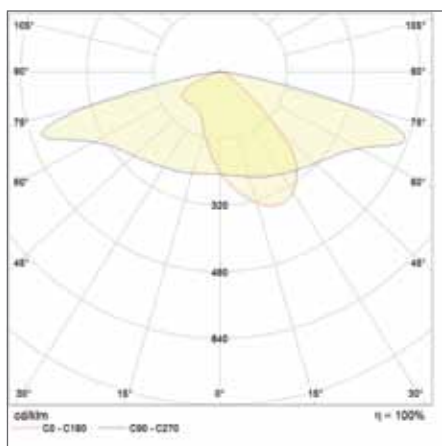

SL AREA SM V 65W 765 RV20ST GY

¹ Подробные условия гарантии см. www.ledvance.com.ru/для-потребителей/услуги/гарантия/index.jsp

Изображения в каталоге приведены для иллюстрации. Для получения информации о размерах и цветах см. таблицу данных.