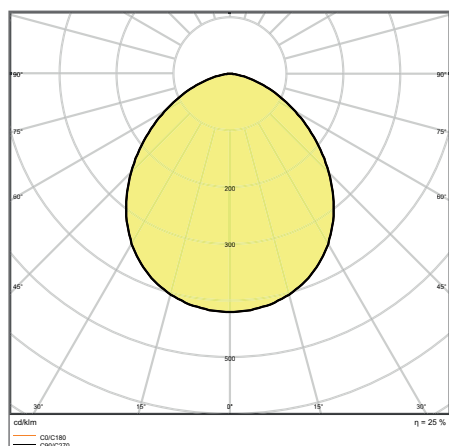

ОБЛАСТИ ПРИМЕНЕНИЯ

- Замена прожекторов с галогенными лампами
- Применения на улице (IP65)
- Общественные зоны
- Фасады зданий
- Строительные площадки

ДОПОЛНИТЕЛЬНЫЕ СВЕДЕНИЯ

FL PFM 50 W 4000 K SYM 100 S BK