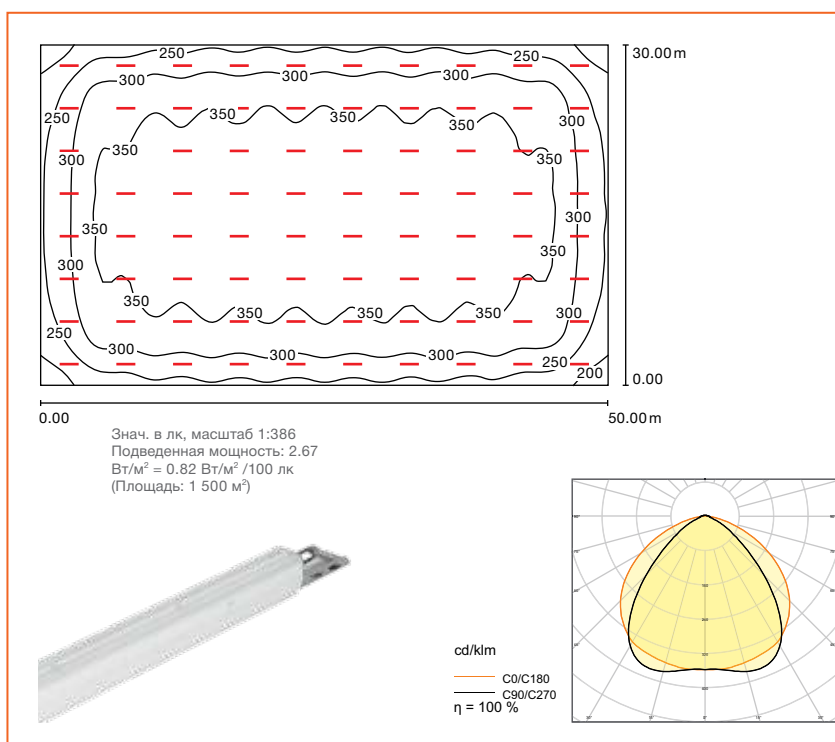

РАСЧЕТ DIALUX НА ОСНОВЕ TRUSYS PFM 50 W/4000 K

ТИП ПОМЕЩЕНИЯ

Промышленный склад

РАЗМЕРЫ ПОМЕЩЕНИЯ

- Площадь: 1 500 м²
- Высота потолков: 8 м
- Высота установки: 7 м

ОТРАЖАЕМОСТЬ

- Потолок: 70 %
- Стены (4): 50 %
- Пол: 20 %

БАЗОВЫЕ УСЛОВИЯ РАСЧЕТА

- Стандарт DIN EN12464-1
- Значение освещенности E_m: 300 лк
- Равномерность E_{min} / E_m: 0.40
- Коэфф. обслуживания: 0.80
- Пограничная зона: 0.00 м

РЕЗУЛЬТАТ: ДОСТОЙНОЕ ОСВЕЩЕНИЕ СКЛАДОВ

Зона	Номинал (цель)	Мин.	Макс.	Равномерность E_{min}/E_m (цель)
раб. уровень, склад	325 лк (300 лк)	168 лк	385 лк	0.516 (0.4)

ВАШИ ПРЕИМУЩЕСТВА:

Точный индивидуальный расчет для планирования вашего проекта:

- Равномерное хорошее освещение
- Значение мощности на кв. м.
- Наиболее эффективный расчет кол-ва требуемых светильников

Увидеть самому.