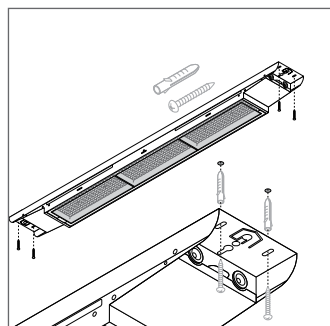

ПРОСТАЯ УСТАНОВКА

Независимо от условий, различные варианты монтажа LOW BAY FLEX позволяют всегда найти простое и профессиональное решение.

Прямая установка на потолок