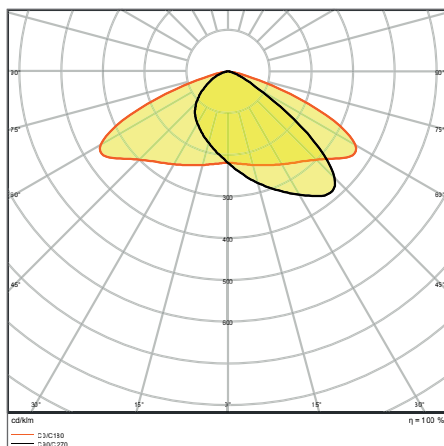

FL PFM ASYM 45x140 290W 4000K BK