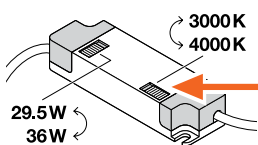

УМНОЕ РЕШЕНИЕ 4-B-1

С версией ON/OFF панели PANEL COMFORT CRI 90 можно изменить цветовую температуру (CCT) с 3000 до 4000 K и световой поток с 3 600 до 4 200 лм, что позволяет получить 4 комбинации светильника. DALI-версии с управлением по LMS имеют отдельный внешний переключатель CCT для выбора температуры.

	29.5W	36W
4000K	3600lm	4200lm
3000K	3400lm	4000lm

ON/OFF версия с переключателями CCT и светового потока на драйвере