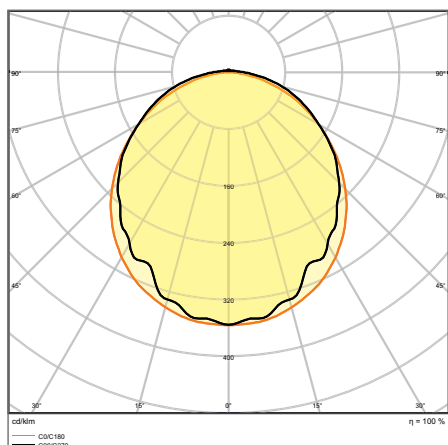

ДОПОЛНИТЕЛЬНЫЕ СВЕДЕНИЯ

DP 1500 81W 840 IP65 GY DP 1500 81W 865 IP65 GY	ON ← DEF		W	lm
	PIN1	PIN2		
230V LED	ON	ON	81	11000
	ON	OFF	69	9600
	OFF	ON	57	8200
	OFF	OFF	46	6600

DP 1200 18 W 4000 K IP65 GY

¹ Подробные условия гарантии см. www.ledvance.com.ru/для-потребителей/услуги/гарантия/index.jsp

Изображения в каталоге приведены для иллюстрации. Для получения информации о размерах и цветах см. таблицу данных.