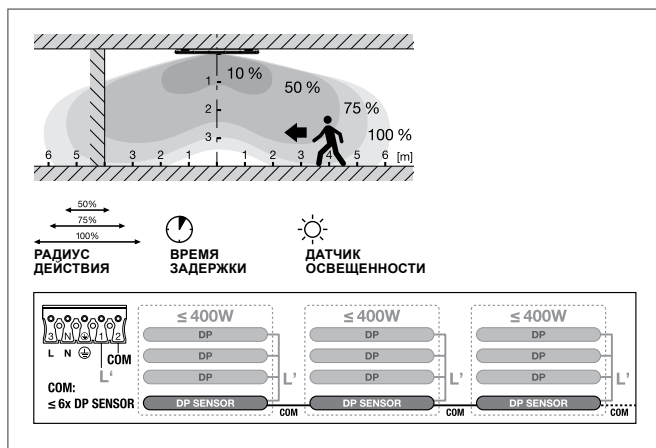

ДОПОЛНИТЕЛЬНЫЕ СВЕДЕНИЯ

DP S 1200 32W 840 IP65 GY

¹ Подробные условия гарантии см. www.ledvance.com.ru/для-потребителей/услуги/гарантия/index.jsp

Изображения в каталоге приведены для иллюстрации. Для получения информации о размерах и цветах см. таблицу данных.