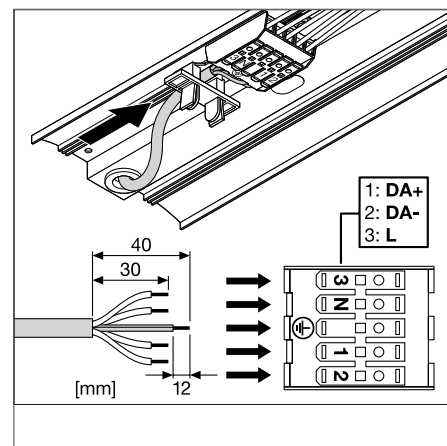

* Примечание: дополнительный аксессуар, приобретается отдельно.

¹ Сертификат ENEC применим исключительно к версиям светильников ВКЛ/ВЫКЛ. Версии с DALI, датчиком движения, версия для аварийного освещения, версия для сквозного подключения не подлежат данному сертификату.

² Подробные условия гарантии см. www.ledvance.com.ru/для-потребителей/услуги/гарантия/index.jsp

Изображения в каталоге приведены для иллюстрации. Для получения информации о размерах и цветах см. таблицу данных.