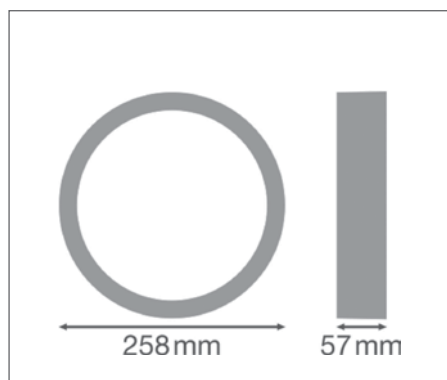

ОБОРУДОВАНИЕ / АКЦЕССУАРЫ

- Антивандальный крепеж в комплекте

ДОПОЛНИТЕЛЬНЫЕ СВЕДЕНИЯ

SURFACE BULKHEAD RING

Накладное кольцо-крышка (IK10)

Наименование продукта	Артикул (EAN)	Д x Ш x В [мм] Ø x В [мм]	МАТЕРИАЛ	ЦВЕТ	210	280	280	№
SF BLKH RING 250 WT	4058075399334	258x57	Поликарбонат (PC)	Белый	1	1	1	1
SF BLKH RING 250 BK	4058075399358	258x57	Поликарбонат (PC)	Черный	1	1	2	2
SF BLKH RING 300 WT	4058075399372	308x57	Поликарбонат (PC)	Белый	1	1	1	1
SF BLKH RING 300 BK	4058075399396	308x57	Поликарбонат (PC)	Черный	1	1	2	2