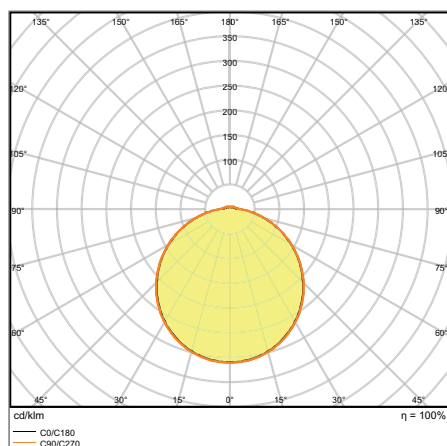

ДОПОЛНИТЕЛЬНЫЕ СВЕДЕНИЯ

SF COMPACT IK10 300 24 W 4000 K
IP65 WT

¹ Подробные условия гарантии см. www.ledvance.com.ru/для-потребителей/услуги/гарантия/index.jsp

Изображения в каталоге приведены для иллюстрации. Для получения информации о размерах и цветах см. таблицу данных.