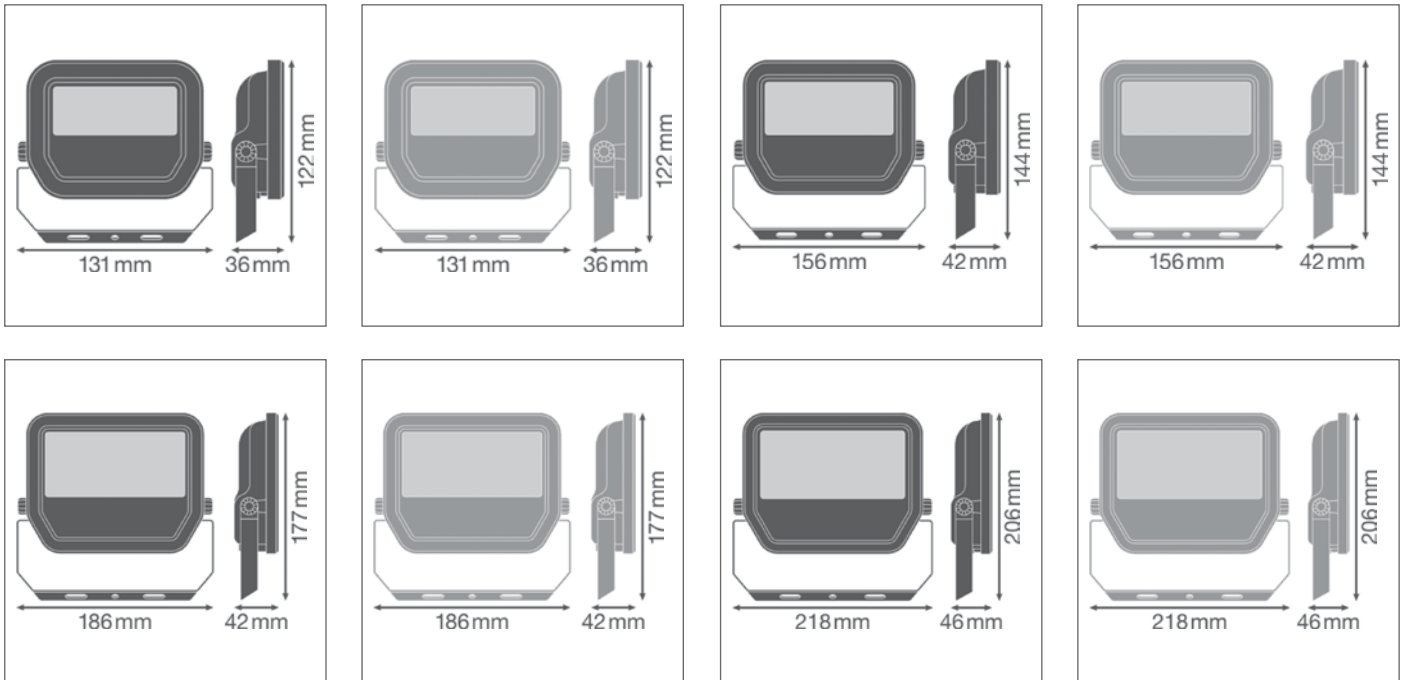

ДОПОЛНИТЕЛЬНЫЕ СВЕДЕНИЯ

FLOODLIGHT 10W – 50W

Прожектор с симметричным распределением света до 120 лм/Вт с применением отражателя