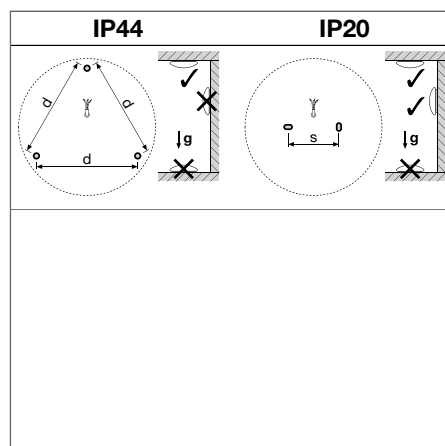

* Примечание: дополнительный аксессуар, приобретается отдельно.

¹ Версии с встроенным датчиком см. в таблицах данных | ² Подробные условия гарантии см. www.ledvance.com.ru/для-потребителей/услуги/гарантия/index.jsp

Изображения в каталоге приведены для иллюстрации. Для получения информации о размерах и цветах см. таблицу данных.