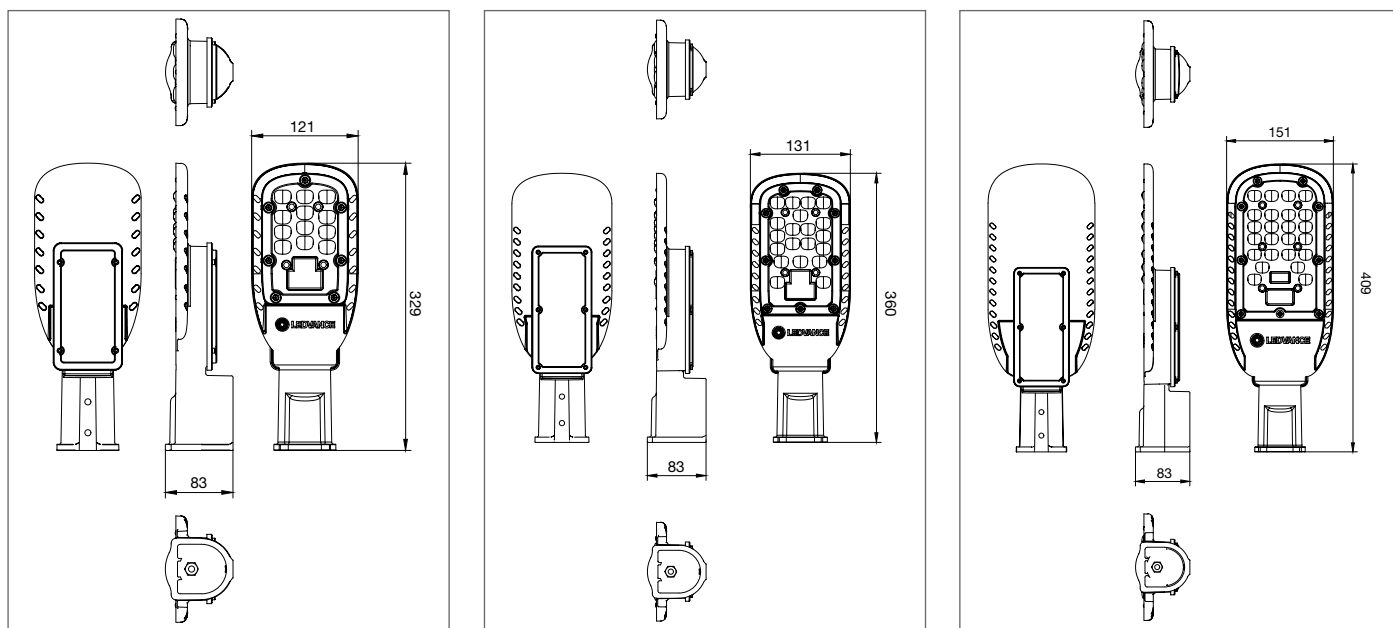

ДОПОЛНИТЕЛЬНЫЕ СВЕДЕНИЯ

ECO CLASS AREA

Консольный светильник с защитой от скачков напряжения д 2,5 кВ

Nazwa produktu	Класс	Артикул (EAN)	W	lm	lm/W	K	L70¹	∠	CRI	ⓘ	Д x Ш x В [мм]	∅ x В [мм]
ECO AREA S 30W 840 3600LM GR	■	4058075425330	30	3600	120	4000	50000	135 x 75	≥80	1016	329 x 121 x 85	
ECO AREA S 30W 865 3600LM GR	■	4058075425354	30	3600	120	6500	50000	135 x 75	≥80	1016	329 x 121 x 85	
ECO AREA M 45W 840 5400LM GR	■	4058075425415	45	5400	120	4000	50000	135 x 75	≥80	1307	360 x 121 x 85	
ECO AREA M 45W 865 5400LM GR	■	4058075425439	45	5400	120	6500	50000	135 x 75	≥80	1307	360 x 121 x 85	
ECO AREA L 60W 840 7200LM GR	■	4058075425491	60	7200	120	4000	50000	135 x 75	≥80	1519	409 x 151 x 83	
ECO AREA L 60W 865 7200LM GR	■	4058075425514	60	7200	120	6500	50000	135 x 75	≥80	1519	409 x 151 x 83	

¹ t [°]: L70/B50 @ 25 °C (Ta) / t [°]: L80/B10 @ 25 °C (Ta)