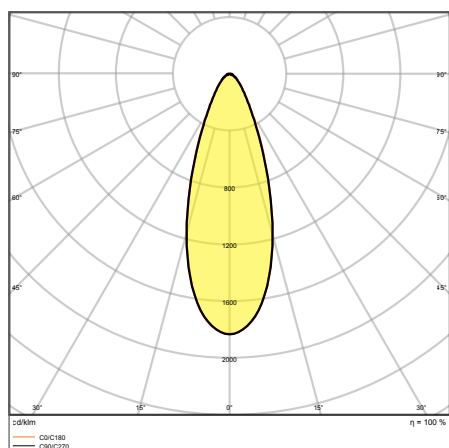

ДОПОЛНИТЕЛЬНЫЕ СВЕДЕНИЯ

0.5	2.33	E07) E(C0)	18.2"	2197 849
1.0	2.66	E07) E(C0)	18.2"	549 237
1.5	2.99	E07) E(C0)	18.2"	244 105
2.0	1.32	E07) E(C0)	18.2"	137 58
2.5	1.64	E07) E(C0)	18.2"	88 38
3.0	1.97	E07) E(C0)	18.2"	61 26

Distance [m]   Cone diameter [m]   Illuminance [lx]

— C0/C180 (half beam angle [°] 36.4°)

РЕКОМЕНДАЦИИ ПО БЕЗОПАСНОСТИ

Изучите правила и порядок установки в инструкции на светильник (www.ledvance.com)
Необходимо заранее согласовать условия установки с вашим пожарным инспектором.

SP AIR ADJ P 4W 927 DIM IP23 WT

SP AIR ADJ P 4W 927 DIM IP23 WT

Изображения в каталоге приведены для иллюстрации. Для получения информации о размерах и цветах см. таблицу данных.