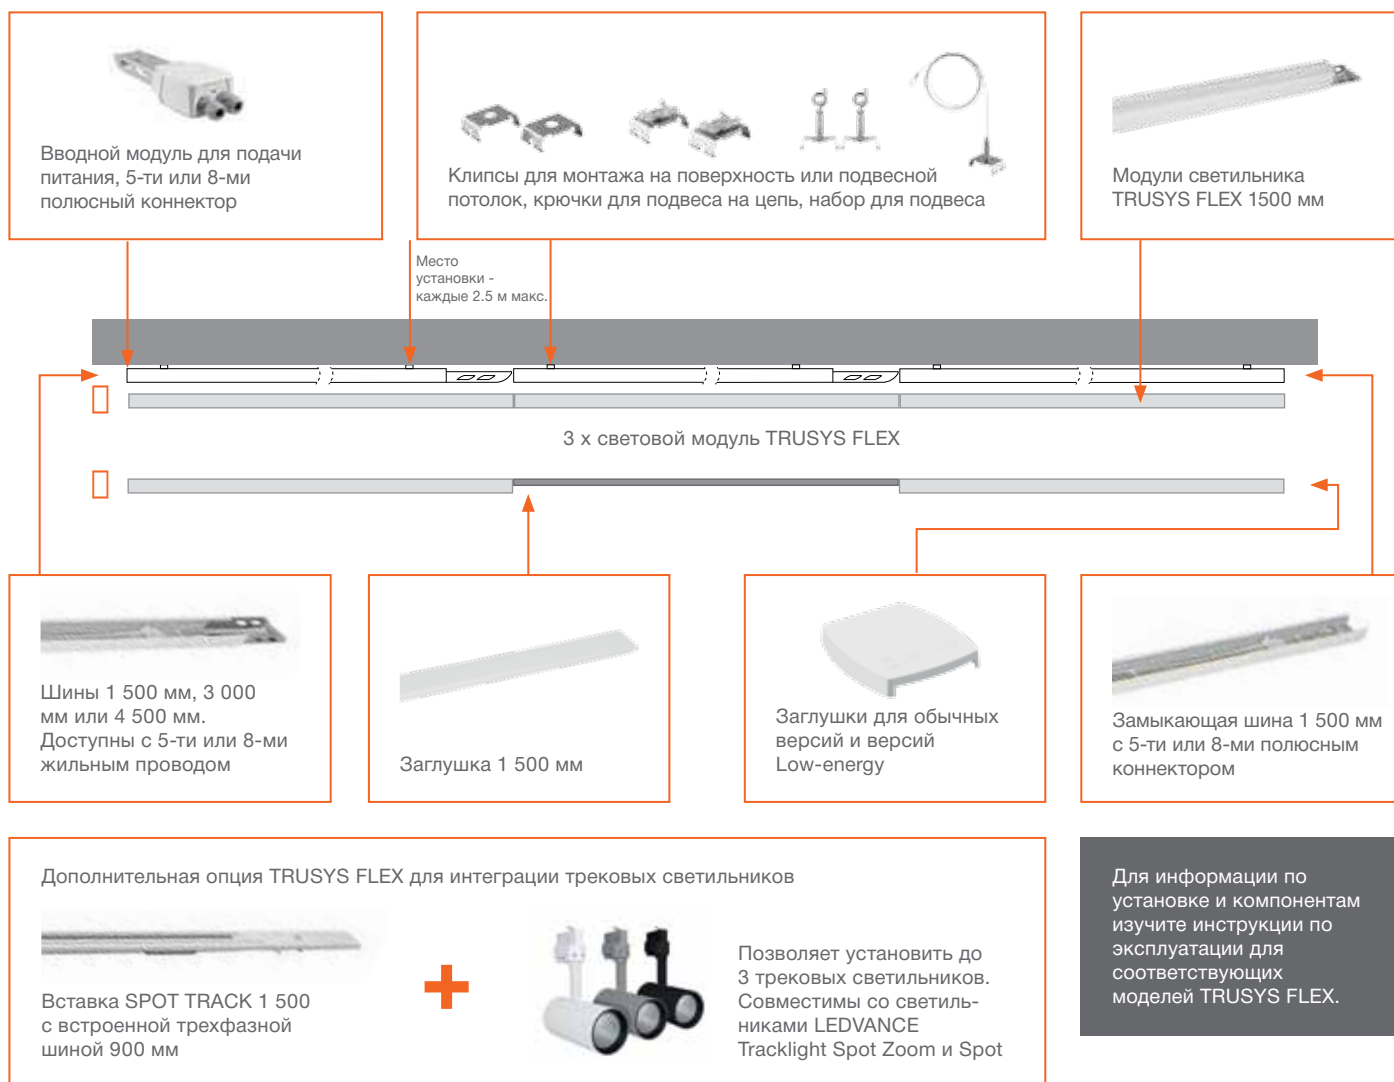

ВСЕ ЧТО ВАМ НУЖНО ДЛЯ ИДЕАЛЬНОЙ СИСТЕМЫ TRUSYS FLEX

Чтобы помочь вам подобрать индивидуальное решение на светильниках TRUSYS FLEX, мы составили «чек-лист» компонентов, необходимых для одиночной установки и монтажа в линию. С учетом подходящих аксессуаров в зависимости от типа монтажа (на поверхность или на подвесах). Для простой световой линии все механические и электрические соединители уже предустановлены в шинопровод.

УСТАНОВКА TRUSYS FLEX БЕЗ ПРОПУСКОВ (1) И С ПРОПУСКАМИ (2)

ДЛЯ УСТАНОВКИ ВАМ ПОНАДОБИТСЯ:

- 1 x TRUSYS FLEX Feed-in Box/Feed-in для электрического подключения (5 или 8 полюс.)
- X x TRUSYS FLEX Energy Rail (5 или 8 полюс.)
- 1 x TRUSYS FLEX End Energy Rail
- X x Световой модуль TRUSYS FLEX (TRUSYS FLEX заглушка для пропуска по необходимости)
- X x Вставка TRUSYS FLEX Spot Track 1 500 (опционально)
- X x дополнительные аксессуары для монтажа (поверхностный или подвесной)
- 1 x Набор TRUSYS FLEX End Cap Energy Rail или End Cap Low-energy Rail