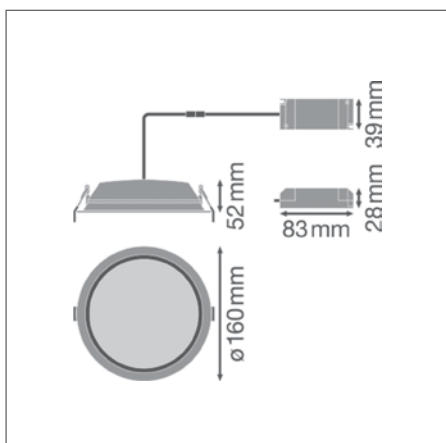

ДОПОЛНИТЕЛЬНЫЕ СВЕДЕНИЯ

DOWNLIGHT ALU

Светильники Downlight с алюминиевым корпусом

Наименование продукта	Класс	Артикул (EAN)	ЗАМЕ- ХРЕТ	W	lm	lm/W	K	L70¹	L80¹	⚡	🔄	
DL ALU DN 150 14 W 3000 K IP44/IP20 WT	■	4058075091436		1x26W CFLi	14	1190	85	3000	50000	45000	100	-
DL ALU DN 150 14 W 4000 K IP44/IP20 WT	■	4058075091450		1x26W CFLi	14	1260	90	4000	50000	45000	100	-
DL ALU DN 150 14 W 6500 K IP44/IP20 WT	■	4058075091474		1x26W CFLi	14	1330	95	6500	50000	45000	100	-
DL ALU DN 200 25 W 3000 K IP44/IP20 WT	■	4058075091498		2x26W CFLi	25	2250	90	3000	50000	45000	100	-
DL ALU DN 200 25 W 4000 K IP44/IP20 WT	■	4058075091511		2x26W CFLi	25	2370	95	4000	50000	45000	100	-
DL ALU DN 200 25 W 6500 K IP44/IP20 WT	■	4058075091535		2x26W CFLi	25	2370	95	6500	50000	45000	100	-
DL ALU DN 200 35 W 3000 K IP44/IP20 WT	■	4058075091559		2x42W CFLi	35	2975	85	3000	50000	45000	100	-
DL ALU DN 200 35 W 4000 K IP44/IP20 WT	■	4058075091573		2x42W CFLi	35	3150	90	4000	50000	45000	100	-
DL ALU DN 200 35 W 6500 K IP44/IP20 WT	■	4058075091597		2x42W CFLi	35	3150	90	6500	50000	45000	100	-
DL ALU DALI DN 150 14 W 3000 K IP44/IP20 WT	■	4058075202610		1x26W CFLi	14	1190	85	3000	50000	45000	100	DALI
DL ALU DALI DN 150 14 W 4000 K IP44/IP20 WT	■	4058075202634		1x26W CFLi	14	1260	90	4000	50000	45000	100	DALI
DL ALU DALI DN 150 14 W 6500 K IP44/IP20 WT	■	4058075202658		1x26W CFLi	14	1330	95	6500	50000	45000	100	DALI
DL ALU DALI DN 200 25 W 3000 K IP44/IP20 WT	■	4058075091610		2x26W CFLi	25	2250	90	3000	50000	45000	100	DALI
DL ALU DALI DN 200 25 W 4000 K IP44/IP20 WT	■	4058075091634		2x26W CFLi	25	2370	95	4000	50000	45000	100	DALI
DL ALU DALI DN 200 25 W 6500 K IP44/IP20 WT	■	4058075091658		2x26W CFLi	25	2370	95	6500	50000	45000	100	DALI
DL ALU DALI DN 200 35 W 3000 K IP44/IP20 WT	■	4058075091672		2x42W CFLi	35	2975	85	3000	50000	45000	100	DALI
DL ALU DALI DN 200 35 W 4000 K IP44/IP20 WT	■	4058075091696		2x42W CFLi	35	3150	90	4000	50000	45000	100	DALI
DL ALU DALI DN 200 35 W 6500 K IP44/IP20 WT	■	4058075091719		2x42W CFLi	35	3150	90	6500	50000	45000	100	DALI

Наименование продукта	CRI	⚡	🔄	Д x Ш x В [мм] Ø x В [мм]
DL ALU DN 150 14 W 3000 K IP44/IP20 WT	>80	150	400	160x52
DL ALU DN 150 14 W 4000 K IP44/IP20 WT	>80	150	400	160x52
DL ALU DN 150 14 W 6500 K IP44/IP20 WT	>80	150	400	160x52
DL ALU DN 200 25 W 3000 K IP44/IP20 WT	>80	200	600	215x61
DL ALU DN 200 25 W 4000 K IP44/IP20 WT	>80	200	600	215x61
DL ALU DN 200 25 W 6500 K IP44/IP20 WT	>80	200	600	215x61
DL ALU DN 200 35 W 3000 K IP44/IP20 WT	>80	200	600	215x61
DL ALU DN 200 35 W 4000 K IP44/IP20 WT	>80	200	600	215x61
DL ALU DN 200 35 W 6500 K IP44/IP20 WT	>80	200	600	215x61
DL ALU DALI DN 150 14 W 3000 K IP44/IP20 WT	>80	150	400	160x52
DL ALU DALI DN 150 14 W 6500 K IP44/IP20 WT	>80	150	400	160x52
DL ALU DALI DN 200 25 W 3000 K IP44/IP20 WT	>80	200	600	215x61
DL ALU DALI DN 200 25 W 4000 K IP44/IP20 WT	>80	200	600	215x61
DL ALU DALI DN 200 25 W 6500 K IP44/IP20 WT	>80	200	600	215x61
DL ALU DALI DN 200 35 W 3000 K IP44/IP20 WT	>80	200	600	215x61
DL ALU DALI DN 200 35 W 4000 K IP44/IP20 WT	>80	200	600	215x61
DL ALU DALI DN 200 35 W 6500 K IP44/IP20 WT	>80	200	600	215x61

¹ t [°]: L70/B50 @ 25 °C (Ta) / t [°]: L80/B10 @ 25 °C (Ta)