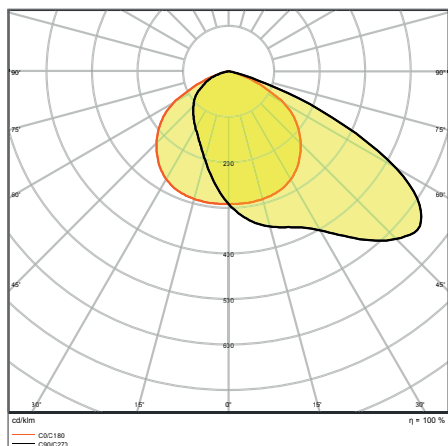

ДОПОЛНИТЕЛЬНЫЕ СВЕДЕНИЯ

FL PFM ASYM 55x110 290W 4000K BK