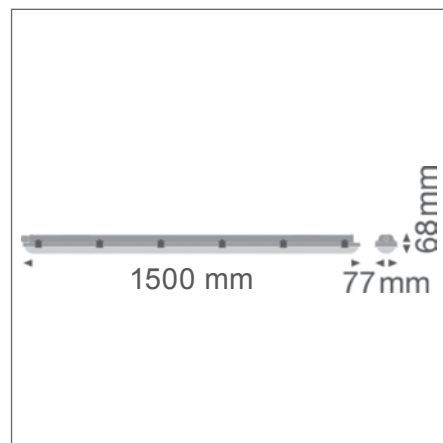

ДОПОЛНИТЕЛЬНЫЕ СВЕДЕНИЯ

Наименование продукта	Класс	Артикул (EAN)	ЗАМЕЧАНИЕ	W	lm	lm/W	K	L70¹	°
DP VAL 600 9 W 4000 K IP65	■	4058075300705	1x18W FL	9	1080	120	4000	50000	115
DP VAL 600 18 W 4000 K IP65	■	4058075300743	2x18W FL	18	2160	120	4000	50000	115
DP VAL 1200 20 W 4000 K IP65	■	4058075300781	1x36W FL	20	2400	120	4000	50000	115
DP VAL 1200 40 W 4000 K IP65	■	4058075300828	2x36W FL	40	4800	120	4000	50000	115
DP VAL 1500 25 W 4000 K IP65	■	4058075300866	1x58W FL	25	3000	120	4000	50000	115
DP VAL 1500 50 W 4000 K IP65	■	4058075300903	2x58W FL	50	6000	120	4000	50000	115
DP VAL 1800 34 W 4000 K IP65	■	4058075300941	1x70W FL	34	3700	110	4000	30000	115
DP VAL 1800 70 W 4000 K IP65	■	4058075300989	2x70W FL	70	7500	105	4000	30000	115

Наименование продукта	CRI	IK	g	Д x Ш x В [мм]	Ø x В [мм]
DP VAL 600 9 W 4000 K IP65	>80	IK08	635	600x77x66	
DP VAL 600 18 W 4000 K IP65	>80	IK08	655	600x77x66	
DP VAL 1200 20 W 4000 K IP65	>80	IK08	1485	1200x77x66	
DP VAL 1200 40 W 4000 K IP65	>80	IK08	1485	1200x77x66	
DP VAL 1500 25 W 4000 K IP65	>80	IK08	2000	1500x77x66	
DP VAL 1500 50 W 4000 K IP65	>80	IK08	2000	1500x77x66	
DP VAL 1800 34 W 4000 K IP65	>80	IK08	2230	1800x96x83	
DP VAL 1800 70 W 4000 K IP65	>80	IK08	2230	1800x96x83	

¹ t [°C]: L70/B50 @ 25 °C (Ta) / t [°C]: L80/B10 @ 25 °C (Ta)