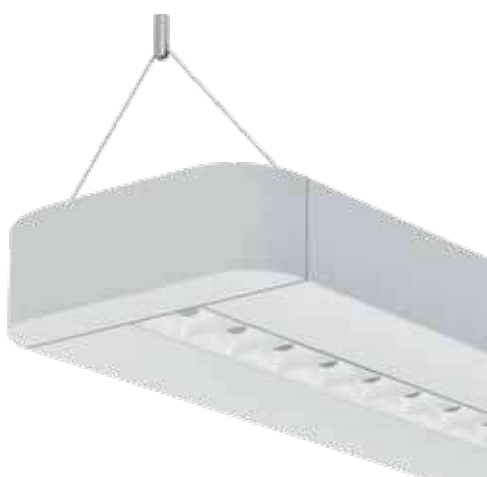

ВАШ ЗАКАЗ

- 3 × Светильник Linear IndiviLED
- 3 × Комплект сквозного подключения Through wiring Kit
- 3 × Комплект сквозного подключения DALI Through wiring Kit DALI
- 2 × Коннектор Light line Connector
- 1 × Комплект подвешного монтажа Suspension Kit
- 2 × Подвесной трос Suspension Wire