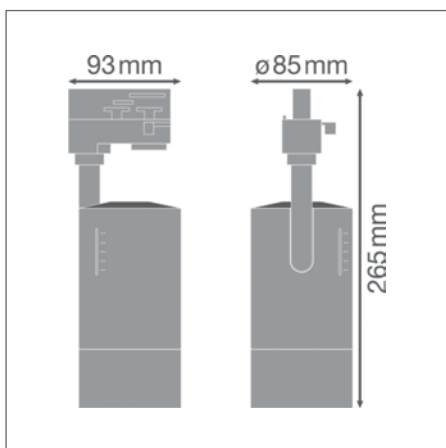

ДОПОЛНИТЕЛЬНЫЕ СВЕДЕНИЯ

Наименование продукта	Класс	Артикул (EAN)	3-Phase	W	lm	lm/W	K	L70¹	L80¹	°
TR SP ZOOM DIM D85 25 W 3000 K 97R WT	■	4058075335769	50W HCl	25	1500	60	3000	50000	35000	15.00 ... 55.00
TR SP ZOOM DIM D85 25 W 4000 K 97R WT	■	4058075335783	50W HCl	25	1500	60	4000	50000	35000	15.00 ... 55.00
TR SP ZOOM DIM D85 25 W 3000 K 97R BK	■	4058075335806	50W HCl	25	1500	60	3000	50000	35000	15.00 ... 55.00
TR SP ZOOM DIM D85 25 W 4000 K 97R BK	■	4058075335820	50W HCl	25	1500	60	4000	50000	35000	15.00 ... 55.00

Наименование продукта	CRI	g	Д x Ш x В [мм]	Ø x В [мм]	No.
TR SP ZOOM DIM D85 25 W 3000 K 97R WT	97	1025	85x265		2
TR SP ZOOM DIM D85 25 W 4000 K 97R WT	97	1025	85x265		2
TR SP ZOOM DIM D85 25 W 3000 K 97R BK	97	1025	85x265		3
TR SP ZOOM DIM D85 25 W 4000 K 97R BK	97	1025	85x265		3

¹ t [q]: L70/B50 @ 25 °C (Ta) / t [q]: L80/B10 @ 25 °C (Ta)