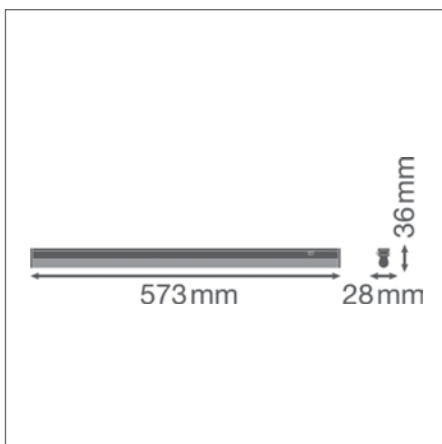

Изображения в каталоге приведены для иллюстрации. Для получения информации о размерах и цветах см. таблицу данных.

ДОПОЛНИТЕЛЬНЫЕ СВЕДЕНИЯ

LINEAR COMPACT SWITCH

Компактный светильник с выключателями для одиночной установки или монтажа в линию