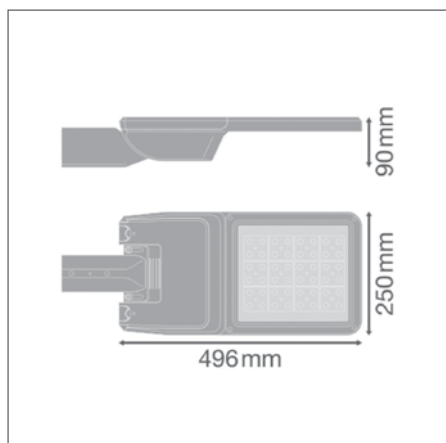

ДОПОЛНИТЕЛЬНЫЕ СВЕДЕНИЯ

STREETLIGHT FLEX MEDIUM RV25ST

Очень широкое распределение света для общего освещения дорог

Наименование продукта	Класс	Артикул (EAN)	W	lm	lm/w	K	L90²	△°	CRI	IK	g	Д x Ш x В [мм]	Ø x В [мм]
SL FLEX MD RV25ST P 58W 727 WAL	■	4058075552326	58	7750	134	2700	100000	25 x 145	70	IK08	5100	496 x 250 x 90	
SL FLEX MD RV25ST P 58W 730 WAL	■	4058075552333	58	8250	142	3000	100000	25 x 145	70	IK08	5100	496 x 250 x 90	
SL FLEX MD RV25ST P 58W 740 WAL	■	4058075552340	58	8500	147	4000	100000	25 x 145	70	IK08	5100	496 x 250 x 90	
SL FLEX MD RV25ST P 80W 727 WAL	■	4058075552357	80	10550	132	2700	100000	25 x 145	70	IK08	5600	496 x 250 x 90	
SL FLEX MD RV25ST P 80W 730 WAL	■	4058075552371	80	11400	143	3000	100000	25 x 145	70	IK08	5600	496 x 250 x 90	
SL FLEX MD RV25ST P 80W 740 WAL	■	4058075552395	80	11650	146	4000	100000	25 x 145	70	IK08	5600	496 x 250 x 90	

STREETLIGHT FLEX MEDIUM RW35ST

Широкое распределение света, оптимизированное для освещения широких дорог и территорий

Наименование продукта	Класс	Артикул (EAN)	W	lm	lm/w	K	L90²	△°	CRI	IK	g	Д x Ш x В [мм]	Ø x В [мм]
SL FLEX MD RW35ST P 80W 727 WAL	■	4058075552364	80	10500	131	2700	100000	35 x 135	70	IK08	5600	496 x 250 x 90	
SL FLEX MD RW35ST P 80W 730 WAL	■	4058075552388	80	11300	141	3000	100000	35 x 135	70	IK08	5600	496 x 250 x 90	
SL FLEX MD RW35ST P 80W 740 WAL	■	4058075552401	80	11500	144	4000	100000	35 x 135	70	IK08	5600	496 x 250 x 90	

¹ t [°C]: L70/B50 @ 25 °C (Ta) / t [°C]: L80/B10 @ 25 °C (Ta)