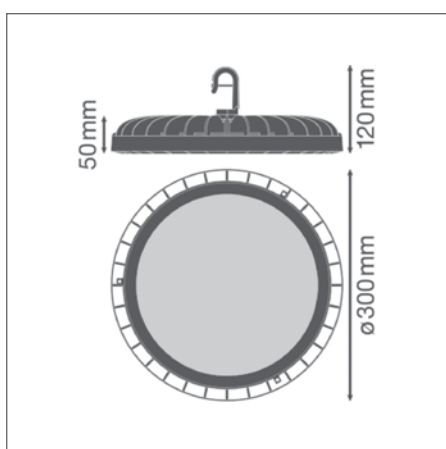

ДОПОЛНИТЕЛЬНЫЕ СВЕДЕНИЯ

HIGH BAY COMPACT

Светильник с эффективностью до 120 лм/Вт

Наименование продукта	Класс	Артикул (EAN)	3-ФАЗ. ИРИТ	W	lm	lm/W	K	L70¹	°	g	Д x Ш x В [мм]
											Ø x В [мм]
HB COMP V 83W 840 110DEG IP65 VS1	■	4058075708174	250 Вт МГЛ	83	10000	120	4000	50000	110	800	180 x 50
HB COMP V 83W 865 110DEG IP65 VS1	■	4058075708211	250 Вт МГЛ	83	10000	120	6500	50000	110	800	180 x 50
HB COMP V 133W 840 110DEG IP65 VS1	■	4058075708181	400 Вт МГЛ	133	16000	120	4000	50000	110	1100	220 x 50
HB COMP V 166W 840 110DEG IP65 VS1	■	4058075708198	500 Вт МГЛ	166	20000	120	4000	50000	110	1500	260 x 50
HB COMP V 166W 865 110DEG IP65 VS1	■	4058075708228	500 Вт МГЛ	166	20000	120	6500	50000	110	2000	260 x 50
HB COMP V 225W 840 110DEG IP65 VS1	■	4058075708204	500 Вт МГЛ	225	27000	120	4000	50000	110	2000	300 x 50

¹ t [°]: L70/B50 @ 25 °C (Ta) / t [°]: L80/B10 @ 25 °C (Ta)