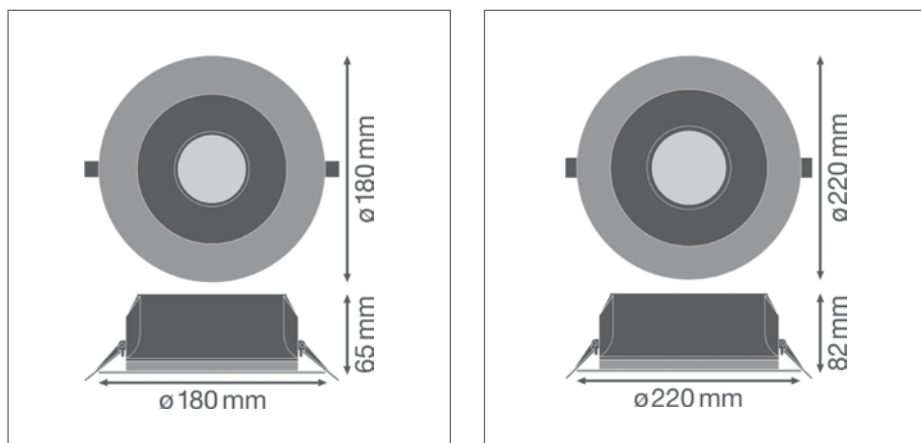

ДОПОЛНИТЕЛЬНЫЕ СВЕДЕНИЯ

Наименование продукта	Класс	Артикул (EAN)	W	lm	lm/w	K	L70¹	L80¹	°C	⌚	CRI	UGR	⌚	⊙	Д x Ш x В [мм]	∅ x В [мм]
DL UGR19 PFM DN155 14 W 830 WT IP54	■	4058075459137	14	1500	105	3000	70000	60000	65	-	≥80	<19	155	700	180 x 65	180 x 65
DL UGR19 PFM DN155 14 W 840 WT IP54	■	4058075459151	14	1600	115	4000	70000	60000	65	-	≥80	<19	155	700	180 x 65	180 x 65
DL UGR19 PFM DN195 21 W 830 WT IP54	■	4058075459250	21	2400	115	3000	70000	60000	65	-	≥80	<19	195	900	220 x 82	220 x 82
NEW DL UGR19 PFM DN195 21 W 840 WT IP54	■	4058075459274	21	2520	120	4000	70000	60000	65	-	≥80	<19	195	900	220 x 82	220 x 82
NEW DL UGR19 PFM DN155 14 W 830 WT IP54 DALI	■	4058075459298	14	1500	105	3000	70000	60000	65	DALI	≥80	<19	155	700	180 x 65	180 x 65
NEW DL UGR19 PFM DN155 14 W 840 WT IP54 DALI	■	4058075459311	14	1600	115	4000	70000	60000	65	DALI	≥80	<19	155	700	180 x 65	180 x 65
NEW DL UGR19 PFM DN195 21 W 830 WT IP54 DALI	■	4058075459830	21	2400	115	3000	70000	60000	65	DALI	≥80	<19	195	900	220 x 82	220 x 82
NEW DL UGR19 PFM DN195 21 W 840 WT IP54 DALI	■	4058075459854	21	2520	120	4000	70000	60000	65	DALI	≥80	<19	195	900	220 x 82	220 x 82