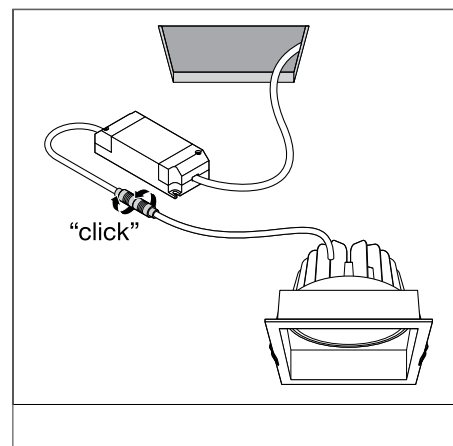

ДОПОЛНИТЕЛЬНЫЕ СВЕДЕНИЯ

SPOT SQUARE DK ADJ 8 W 3000 K WT

¹ Подробные условия гарантии см. www.ledvance.com.ru/для-потребителей/услуги/гарантия/index.jsp

Изображения в каталоге приведены для иллюстрации. Для получения информации о размерах и цветах см. таблицу данных.