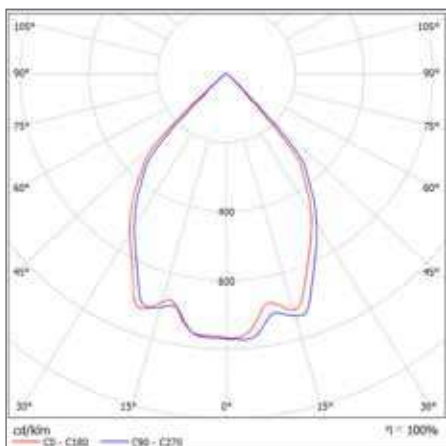

ДОПОЛНИТЕЛЬНЫЕ СВЕДЕНИЯ

¹ Подробные условия гарантии см. www.ledvance.com.ru/для-потребителей/услуги/гарантия/index.jsp

Изображения в каталоге приведены для иллюстрации. Для получения информации о размерах и цветах см. таблицу данных .