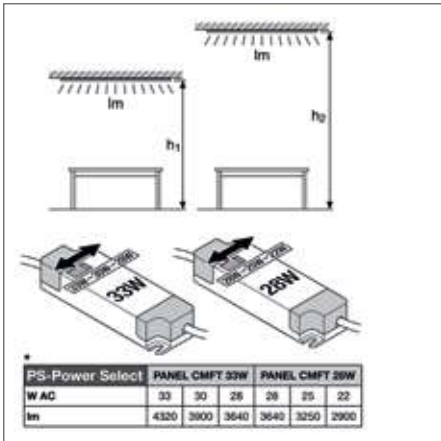

ДОПОЛНИТЕЛЬНЫЕ СВЕДЕНИЯ

PANEL COMFORT 600 / 625 / 1200 PS

Встраиваемый светильник

Наименование продукта	Класс	Артикул (EAN)	ЗАМЕЧАНИЕ	W	lm	lm/W	K	L80	°	CRI	IP	⌋	Ⓘ	Д x Ш x В [мм]	⚡ No.	
NEW PL CMFT 600 P 28 W 830 PS	■	4099854014192		4 × 18 W FL	28	3640	130	3000	70000	110	80	20/40	—	1700	595 × 595 × 32	1
NEW PL CMFT 600 P 28 W 840 PS	■	4099854014215		4 × 18 W FL	28	3640	130	4000	70000	110	80	20/40	—	1700	595 × 595 × 32	1
NEW PL CMFT 600 P 33 W 830 PS	■	4099854014864		4 × 18 W FL	33	4320	130	3000	70000	110	80	20/40	—	1700	595 × 595 × 32	1
NEW PL CMFT 600 P 33 W 840 PS	■	4099854014888		4 × 18 W FL	33	4320	130	4000	70000	110	80	20/40	—	1700	595 × 595 × 32	1
NEW PL CMFT 600 P 33 W 865 PS	■	4099854014901		4 × 18 W FL	33	4320	130	6500	70000	110	80	20/40	—	1700	595 × 595 × 32	1
NEW PL CMFT 625 P 28 W 830 PS	■	4099854014253		4 × 18 W FL	28	3640	130	3000	70000	110	80	20/40	—	2000	620 × 620 × 32	2
NEW PL CMFT 625 P 28 W 840 PS	■	4099854014277		4 × 18 W FL	28	3640	130	4000	70000	110	80	20/40	—	2000	620 × 620 × 32	2
NEW PL CMFT 625 P 33 W 830 PS	■	4099854014642		4 × 18 W FL	33	4320	130	3000	70000	110	80	20/40	—	2100	620 × 620 × 32	2
NEW PL CMFT 625 P 33 W 840 PS	■	4099854014666		4 × 18 W FL	33	4320	130	4000	70000	110	80	20/40	—	2100	620 × 620 × 32	2
NEW PL CMFT 1200 P 33 W 830 PS	■	4099854002731		2 × 36 W FL	33	4320	130	3000	70000	110	80	20/40	—	2800	1195 × 295 × 11	3
NEW PL CMFT 1200 P 33 W 840 PS	■	4099854003981		2 × 36 W FL	33	4320	130	4000	70000	110	80	20/40	—	2800	1195 × 295 × 11	3