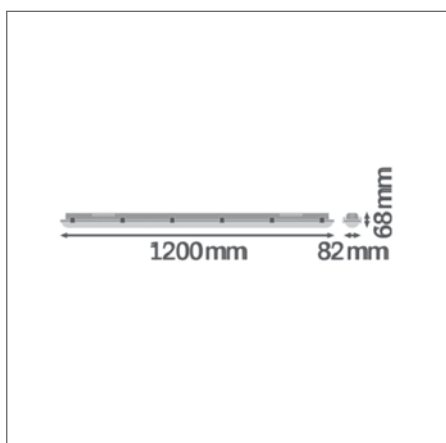

ДОПОЛНИТЕЛЬНЫЕ СВЕДЕНИЯ

DAMP PROOF SENSOR

Защищенный светильник в классическом исполнении с ВЧ-датчиком

Наименование продукта	Класс	Артикул (EAN)	ЗАМЕ- НЯЕТ	W	lm	lm/ W	K	L70¹			Д x Ш x В [мм] Ø x В [мм]
DP S 1200 32W 840 IP65 GY	■	4058075541962	2 x 36 Вт ЛЛ	32	4400	138	4 000	70000	110	1600	1 200 x 82 x 68
DP S 1500 46W 840 IP65 GY	■	4058075541986	2 x 58 Вт ЛЛ	46	6400	139	4 000	70000	110	1900	1 500 x 82 x 68
DP S 1500 58W 840 IP65 GY	■	4058075542006	2 x 70 Вт ЛЛ	58	8000	138	4 000	70000	110	1900	1 500 x 82 x 68

ИНФОРМАЦИЯ О ДАТЧИКЕ

Наименование продукта	Тип датчика	Технология датчика	Порог детектирования освещенности	Расстояние для датчика движения	Угол детектирования	Время срабатывания датчика
DP S 1200 32W 840 IP65 GY	Движ./Освещ.	Микроволновой	2...50 лк	6...14 м	110°	5 с...15 мин
DP S 1500 46W 840 IP65 GY	Движ./Освещ.	Микроволновой	2...50 лк	6...14 м	110°	5 с...15 мин
DP S 1500 58W 840 IP65 GY	Движ./Освещ.	Микроволновой	2...50 лк	6...14 м	110°	5 с...15 мин

¹ t [°C]: L70/B50 @ 25 °C (Ta) / t [°C]: L80/B10 @ 25 °C (Ta)