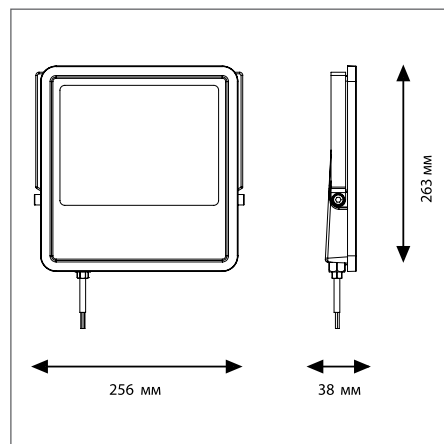

ДОПОЛНИТЕЛЬНЫЕ СВЕДЕНИЯ

ECO CLASS FLOODLIGHT

Прожектор

Наименование продукта	Класс	Артикул (EAN)	W	lm	K	L70	Д x Ш x В [мм] Ø x В [мм]
ECOCLASS FL G2 10W 740	■	4058075709218	10	900	4000	30 000	33 x 116 x 136
ECOCLASS FL G2 10W 765	■	4058075709232	10	900	6500	30 000	33 x 116 x 136
ECOCLASS FL G2 20W 740	■	4058075709256	20	1800	4000	30 000	35 x 123 x 150
ECOCLASS FL G2 20W 765	■	4058075709270	20	1800	6500	30 000	35 x 123 x 150
ECOCLASS FL G2 30W 740	■	4058075709294	30	2700	4000	30 000	35 x 152 x 176
ECOCLASS FL G2 30W 765	■	4058075709317	30	2700	6500	30 000	35 x 152 x 176
ECOCLASS FL G2 50W 740	■	4058075709331	50	4500	4000	30 000	36 x 188 x 211
ECOCLASS FL G2 50W 765	■	4058075709355	50	4500	6500	30 000	36 x 188 x 211
ECOCLASS FL G2 100W 740	■	4058075709379	100	9000	4000	30 000	42 x 258 x 284
ECOCLASS FL G2 100W 765	■	4058075709393	100	9000	6500	30 000	42 x 258 x 284
ECOCLASS FL G2 150W 740	■	4058075709416	150	13500	4000	30 000	49 x 307 x 326
ECOCLASS FL G2 150W 765	■	4058075709430	150	13500	6500	30 000	49 x 307 x 326
ECOCLASS FL G2 200W 740	■	4058075709454	200	18000	4000	30 000	58 x 362 x 382
ECOCLASS FL G2 200W 765	■	4058075709478	200	18000	6500	30 000	58 x 362 x 382
NEW FL ECO 10W/740 230V BK	■	4099854136924	10	1000	4000	20 000	103 x 23,5 x 104
NEW FL ECO 10W/765 230V BK	■	4099854136948	10	1000	6500	20 000	103 x 23,5 x 104
NEW FL ECO 20W/740 230V BK	■	4099854136962	20	2000	4000	20 000	125 x 25 x 125
NEW FL ECO 20W/765 230V BK	■	4099854136986	20	2000	6500	20 000	125 x 25 x 125
NEW FL ECO 30W/740 230V BK	■	4099854137006	30	3000	4000	20 000	150 x 24 x 150
NEW FL ECO 30W/765 230V BK	■	4099854137020	30	3000	6500	20 000	150 x 24 x 150
NEW FL ECO 50W/740 230V BK	■	4099854137044	50	5000	4000	20 000	185 x 37 x 185
NEW FL ECO 50W/765 230V BK	■	4099854137068	50	5000	6500	20 000	185 x 37 x 185
NEW FL ECO 100W/740 230V BK	■	4099854137082	100	10000	4000	20 000	280 x 41 x 265
NEW FL ECO 100W/765 230V BK	■	4099854137105	100	10000	6500	20 000	280 x 41 x 265