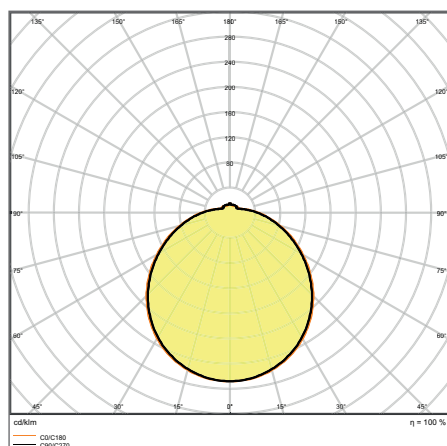

ДОПОЛНИТЕЛЬНЫЕ СВЕДЕНИЯ

SF CIRCULAR 400 S 24 W 3000 K IP44 WT