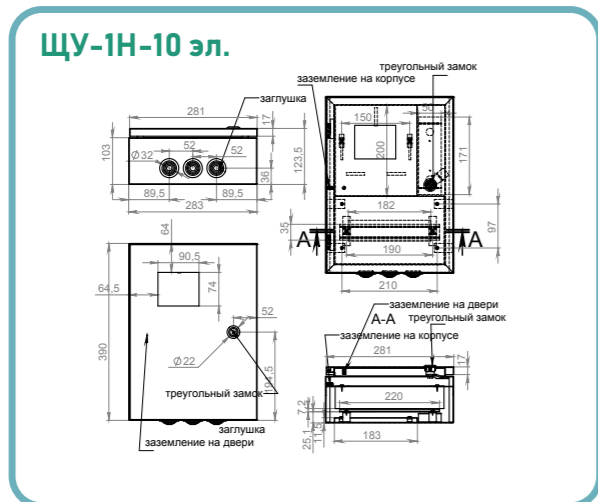

КОРПУСА ЩИТОВ УЧЕТА И РАСПРЕДЕЛЕНИЯ

МЕТАЛЛИЧЕСКИЕ IP-55

МЕТАЛЛИЧЕСКИЕ IP-55

КОРПУСА ЩИТОВ УЧЕТА И РАСПРЕДЕЛЕНИЯ

- Количество корпусов в групповой упаковке
- Степень защиты
- Листовая сталь
- Уплотнитель наливной вспененный полиуретан
- Монтажная оцинкованная панель
- Возможность опломбировки корпуса
- DIN-рейка