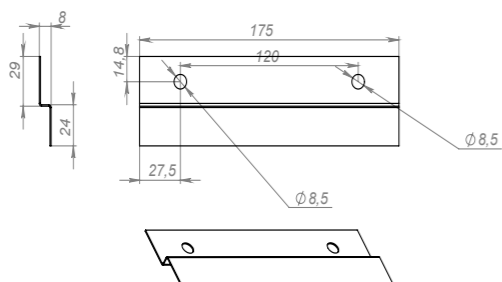

**Комплект крепления на столб под
монтажную ленту**

4651117991260

Арт. KRZMI126