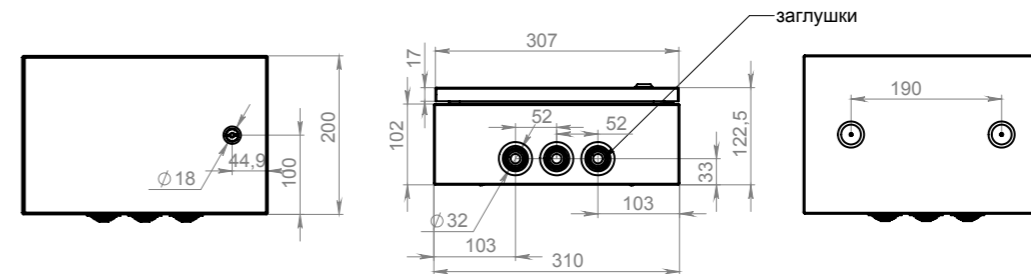

ЩРН-12 м

- **5** Количество корпусов в групповой упаковке
- **IP55** Степень защиты
- Листовая сталь
- Уплотнитель наливной
- DIN-рейка