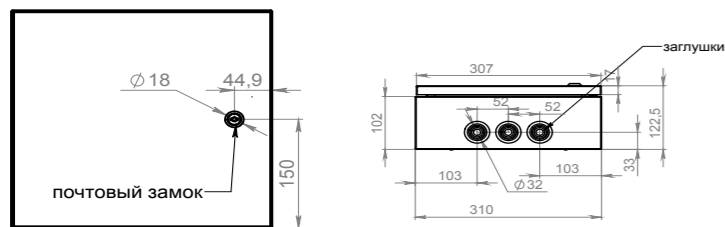

ЩРН-24 м

- **5** Количество корпусов в групповой упаковке
- **IP55** Степень защиты
- Листовая сталь
- Уплотнитель наливной
- DIN-рейка 2 шт.

КОРПУСА ЩИТОВ УЧЕТА И РАСПРЕДЕЛЕНИЯ

Предназначены для установки одно- и трехфазного счетчика электроэнергии и модульных аппаратов защиты в однофазных цепях переменного тока напряжением 220/380В частотой 50Гц.

Преимущества:

- Удобство монтажа
- Высокий уровень электробезопасности
- Большой выбор типоразмеров
- Высококачественное порошковое покрытие

Материалы:

Сертифицированная российская сталь (ГОСТ)

Ударопрочный, не поддерживающий горение ABS-пластик, устойчив к ультрафиолету

Ударопрочный полистирол

Листовой металл от 0,5 мм