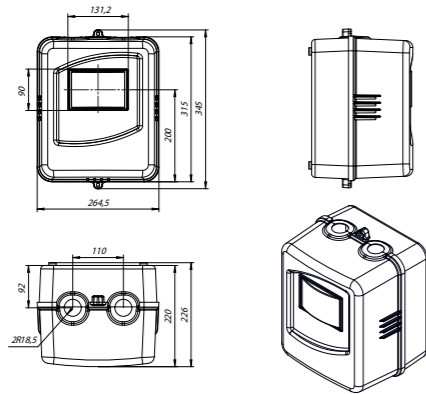

● КОРПУСА ПОД ГАЗОВЫЕ СЧЕТЧИКИ

ПЛАСТИКОВЫЕ IP-31

ПЛАСТИКОВЫЕ IP-31

● КОРПУСА ПОД ГАЗОВЫЕ СЧЕТЧИКИ

- 4 Количество корпусов в групповой упаковке
- IP31 Степень защиты
- Полимерная композиция на основе полипропилена

ШС-1.2 пл

4651117991109 Арт. KRZMI110

315x265x220 мм

высота x ширина x глубина

Комплектация: сальники, монтажный комплект, наклейки безопасности и обозначений
Размер окна: 130x90 мм. Межосевое расстояние: 110 мм. Конструкция: сборная.
Корпус предназначен под газовый счетчик G4

- 4 Количество корпусов в групповой упаковке
- IP31 Степень защиты
- Полимерная композиция на основе полипропилена