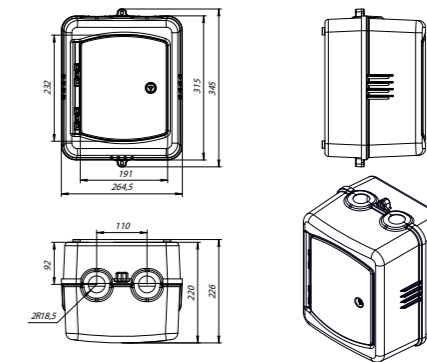

ШС-1.2 пл с глухой дверцей

4651117991109 Арт. KRZMI110

315x265x220 мм

высота x ширина x глубина

Комплектация: сальники, монтажный комплект, пластиковый замок, наклейки безопасности и обозначений. Размер дверцы: 190x230 мм. Межосевое расстояние: 110 мм. Конструкция: сборная.
Корпус предназначен под газовый счетчик G4

- 4 Количество корпусов в групповой упаковке
- IP31 Степень защиты
- Полимерная композиция на основе полипропилена