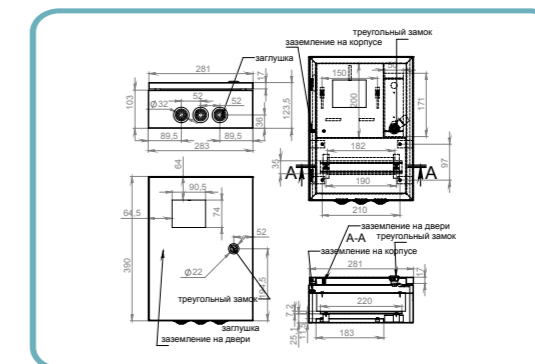

- 1 Количество корпусов в групповой упаковке
- IP55 Степень защиты
- Листовая сталь
- Монтажная оцинкованная панель
- Наливной уплотнитель вспененный полиуретан

Наименование	Размер	Артикул	Штрих-код
Учетно-распределительные			
ЩУ-1Н-10 козырек	400x232x100	KRZMI79	4651117990799
ЩУ-1Н-12 козырек	400x315x160	KRZMI80	4651117990805
ЩУ-3Н-12 козырек	480x350x160	KRZMI81	4651117990812
С монтажной панелью			
ЩМП 360x225x140	360x225x140 мм	KRZMI82	4651117990829
ЩМП 360x225x140 окно	360x225x140 мм	KRZMI83	4651117990836
ЩМП 370x325x180	370x325x180 мм	KRZMI84	4651117990843
ЩМП 370x325x180 окно	370x325x180 мм	KRZMI85	4651117990850
ЩМП 395x310x220	395x310x220 мм	KRZMI86	4651117990867
ЩМП 500x325x220	500x325x220 мм	KRZMI87	4651117990874
ЩМП 500x325x220 окно	500x325x220 мм	KRZMI88	4651117990881
ЩМП 500x400x220	500x400x220 мм	KRZMI89	4651117990898