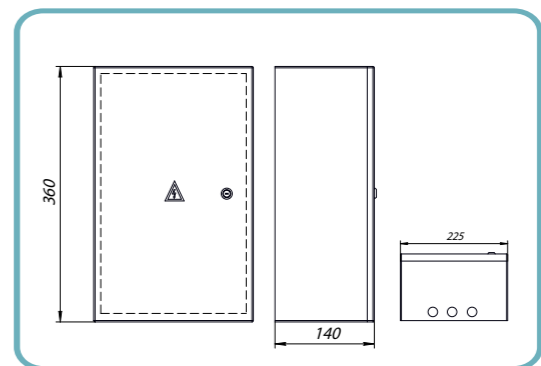

1 Количество корпусов в групповой упаковке

IP55 Степень защиты

Нержавеющая сталь

Монтажная панель из нержавеющей стали

Наливной уплотнитель вспененный полиуретан

Наименование	Размер	Артикул	Штрих-код
ЩМП-Н 200x175x135	200x175x135 мм	KRZMI32	4651117990324
ЩМП-Н 320x180x100	320x180x100 мм	KRZMI33	4651117990331
ЩМП-Н 360x225x140	360x225x140 мм	KRZMI34	4651117990348
ЩМП-Н 370x325x180	370x325x180 мм	KRZMI35	4651117990355
ЩМП-Н 395x310x220	395x310x220 мм	KRZMI36	4651117990362
ЩМП-Н 500x325x180	500x325x180 мм	KRZMI37	4651117990379
ЩМП-Н 500x400x220	500x400x220 мм	KRZMI38	4651117990386

Материал: нержавеющая сталь AISI 304, монтажная панель: нержавеющая сталь 0,8 мм. Замки: хромированная сталь
Комплектация: монтажная панель из нержавеющей стали, трехгранный замок с двумя ключами, сальники ввода-вывода, знаки электробезопасности.
*Все изделия из нержавеющей стали изготавливаются по предварительному заказу!