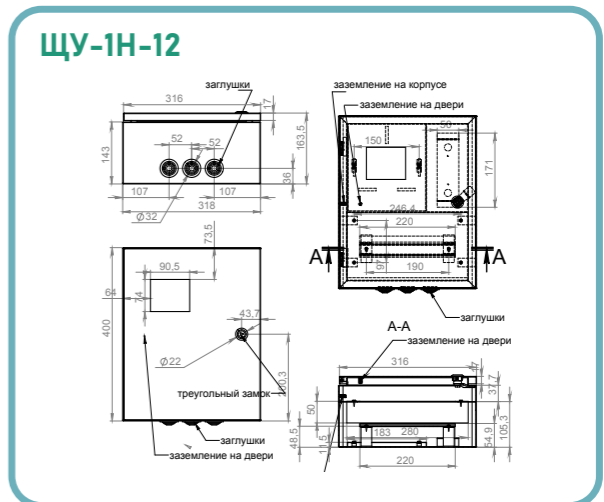

КОРПУСА ЩИТОВ УЧЕТА И РАСПРЕДЕЛЕНИЯ

МЕТАЛЛИЧЕСКИЕ IP-55

МЕТАЛЛИЧЕСКИЕ IP-55

КОРПУСА ЩИТОВ УЧЕТА И РАСПРЕДЕЛЕНИЯ

- Количество корпусов в групповой упаковке
- Степень защиты
- Листовая сталь
- Уплотнитель наливной вспененный полиуретан
- Монтажная оцинкованная панель
- Возможность опломбировки корпуса
- DIN-рейка