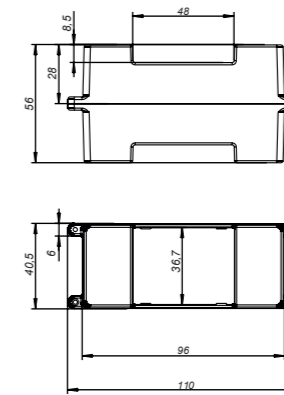

КОРПУСА ЩИТОВ РАСПРЕДЕЛЕНИЯ

Арт. KRZMI133

110x40,5x56 мм

высота x ширина x глубина

Арт. KRZMI134

110x57x56 мм

высота x ширина x глубина

Пломбировщик ЩУР 1-2