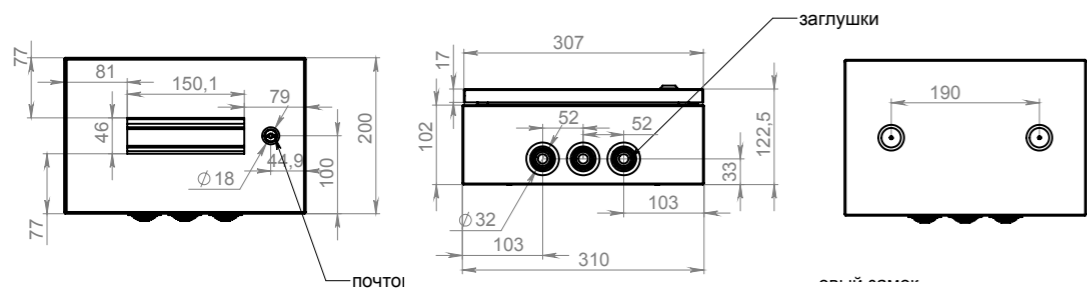

• КОРПУСА ЩИТОВ РАСПРЕДЕЛЕНИЯ

МЕТАЛЛИЧЕСКИЕ IP-55

МЕТАЛЛИЧЕСКИЕ IP-55

• КОРПУСА ЩИТОВ РАСПРЕДЕЛЕНИЯ

ЩРН-12 м окно

- **5** Количество корпусов в групповой упаковке
- **IP55** Степень защиты
- Листовая сталь
- Уплотнитель наливной
- DIN-рейка