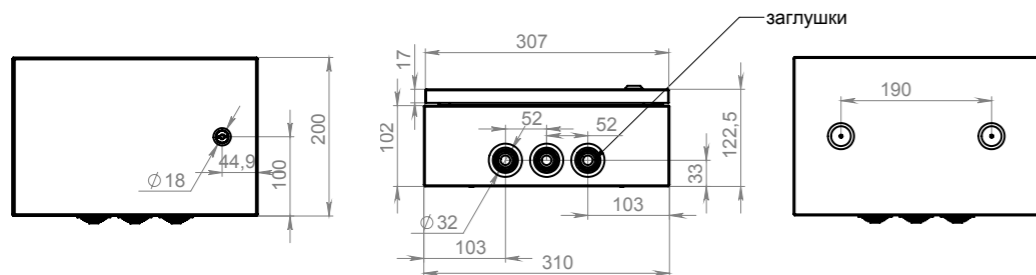

• **НЕРЖАВЕЮЩАЯ СТАЛЬ IP-55**

МЕТАЛЛИЧЕСКИЕ С КОЗЫРЬКОМ IP-55

• **ЩИТЫ С МОНТАЖНОЙ ПАНЕЛЬЮ**

ЩРН-Н 12 м

- 1 Индивидуальная гофроупаковка
- IP55 Степень защиты
- Нержавеющая сталь
- Наливной уплотнитель вспененный полиуретан
- DIN-рейка: