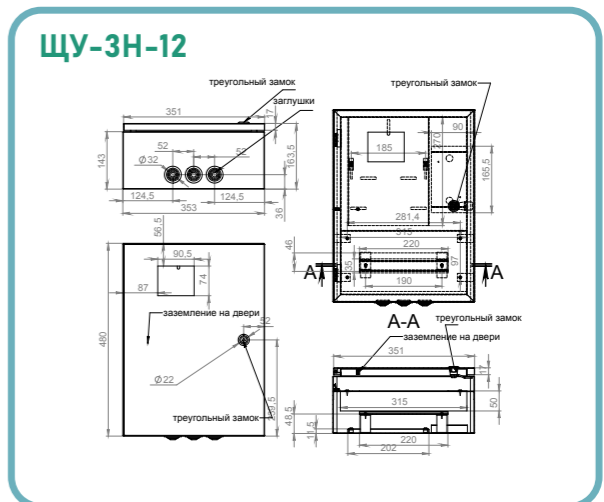

- Количество корпусов в групповой упаковке
- Степень защиты
- Листовая сталь
- Уплотнитель наливной вспененный полиуретан
- Монтажная оцинкованная панель
- Возможность опломбировки корпуса
- DIN-рейка

Комплектация: почтовый замок, сальники ввода-вывода, знаки электробезопасности, планки под монтажную ленту.
Тип счетчика: однофазный электронный. Количество модулей: 6 (максимально).

Комплектация: оцинкованная монтажная панель, фальш-панель, пломбировщик под вводной автомат, трехгранный замок, сальники ввода-вывода, знаки электробезопасности.
Тип счетчика: однофазный/трехфазный электронный. Количество модулей: 12 (максимально).