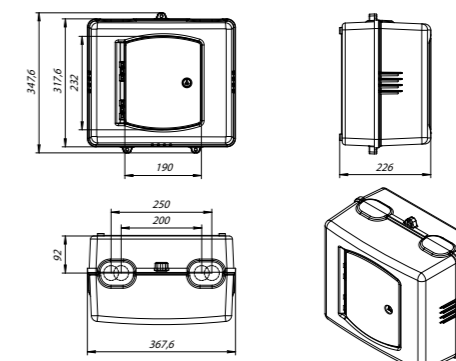

ШС-2.0 (200/250) пл с дверцей

Арт. KRZMI121 4651117991215

300x350x220 мм

высота x ширина x глубина

Комплектация: сальники, монтажный комплект, наклейки безопасности и обозначений, пластиковый замок
Размер двери: 190x230 мм. Межосевое расстояние: 200/250 мм. Конструкция: сборная.
Корпус предназначен под газовый счетчик G6