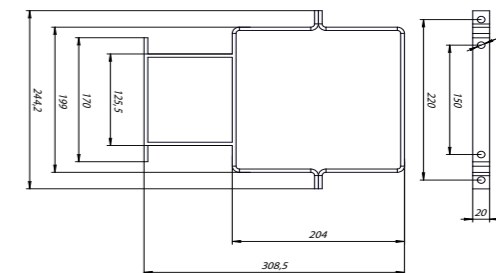

**Монтажный комплект с выносом
10 см/20 см**

Состав комплекта:

- Скоба – 2 шт
- Скоба с выносом – 2 шт
- Болт М8 – 8 шт
- Гайка М8 – 8 шт
- Планки – 2 шт