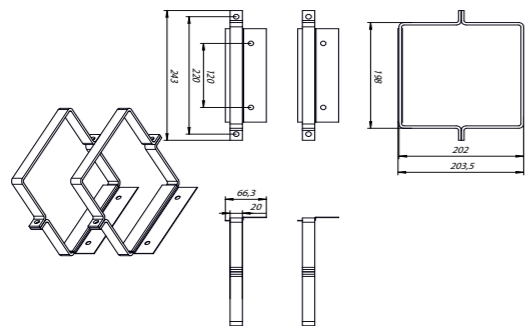

● КОМПЛЕКТУЮЩИЕ И ДЕТАЛИ

● КОМПЛЕКТУЮЩИЕ И ДЕТАЛИ

Состав комплекта:

- Скоба – 4 шт
- Болт М8 – 8 шт
- Гайка М8 – 8 шт
- Планки – 2 шт

Монтажный комплект на столб

4651117991253

Арт. KRZMI125