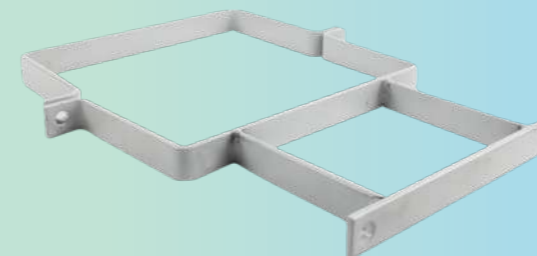

*Все изделия из нержавеющей стали изготавливаются по предварительному заказу!

● КОМПЛЕКТУЮЩИЕ И ДЕТАЛИ

● КОМПЛЕКТУЮЩИЕ И ДЕТАЛИ

Состав комплекта:

- Скоба – 4 шт
- Болт М8 – 8 шт
- Гайка М8 – 8 шт
- Планки – 2 шт

Монтажный комплект на столб

4651117991253

Арт. KRZMI125

**Монтажный комплект с выносом
10 см/20 см**

Состав комплекта:

- Скоба – 2 шт
- Скоба с выносом – 2 шт
- Болт М8 – 8 шт
- Гайка М8 – 8 шт
- Планки – 2 шт