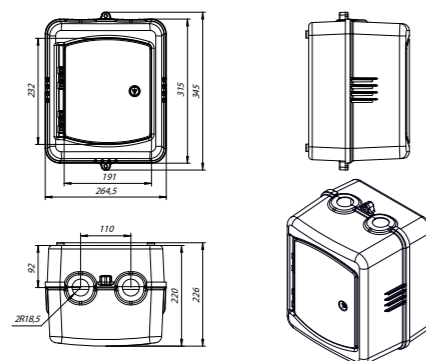

ШС-1.2 пл-д с дверцей

4651117991116 Арт. KRZMI111

315x265x220 мм

высота x ширина x глубина

Комплектация: сальники, монтажный комплект, наклейки безопасности и обозначений, пластиковый замок
Размер двери 190x230 мм. Межосевое расстояние: 110 мм. Конструкция: сборная.
Корпус предназначен под газовый счетчик G4

- 4 Количество корпусов в групповой упаковке
- IP31 Степень защиты
- Полимерная композиция на основе полипропилена