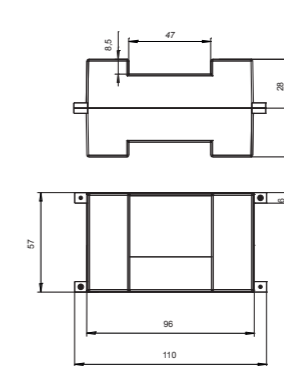

Пломбировщик ЩУР 2-3

- 1 Количество корпусов в групповой упаковке
- IP31 Степень защиты
- 06 PS Ударопрочный полистирол