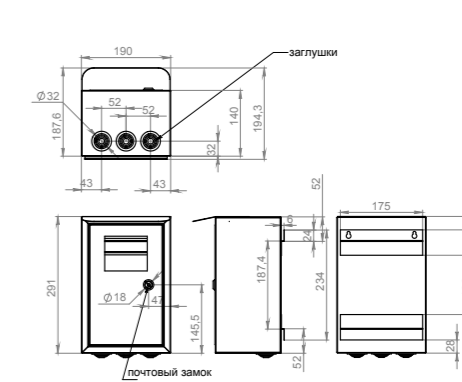

ЩУ-1Н-6 КОЗ/Панки

Арт. KRZMI43 4651117990430

290x190x140 мм

высота x ширина x глубина

Комплектация: почтовый замок, сальники ввода-вывода, знаки электробезопасности.
Тип счетчика: однофазный электронный. Количество модулей: 6 (максимально).