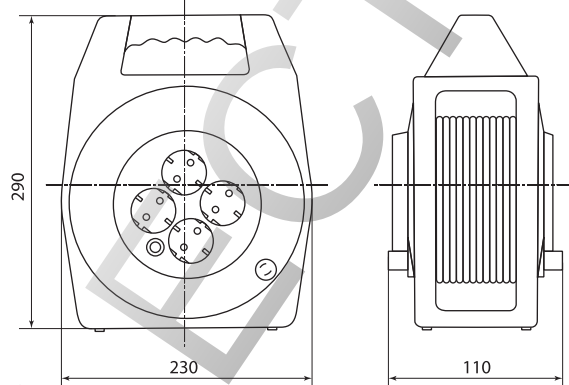

Габаритные размеры (мм)

Удлинитель силовой, 40, 50 м, 4 места

Удлинитель силовой, 30 м, 4 места

Удлинитель силовой с крышками, 4 места

Удлинитель силовой в корпусе, 4 места

9

Удлинитель силовой в корпусе, 4 места