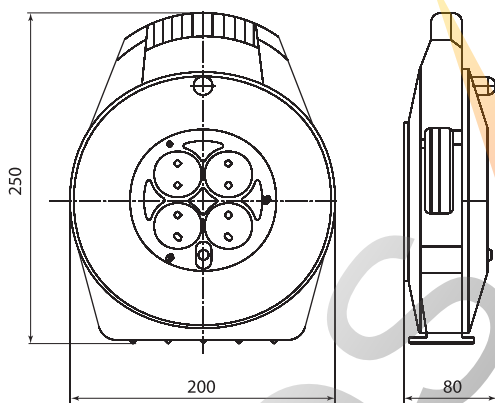

Габаритные размеры (мм)

Удлинитель силовой, 40, 50 м, 4 места

Удлинитель силовой, 30 м, 4 места

Удлинитель силовой с крышками, 4 места

Удлинитель силовой в корпусе, 4 места

9

Удлинитель силовой в корпусе, 4 места