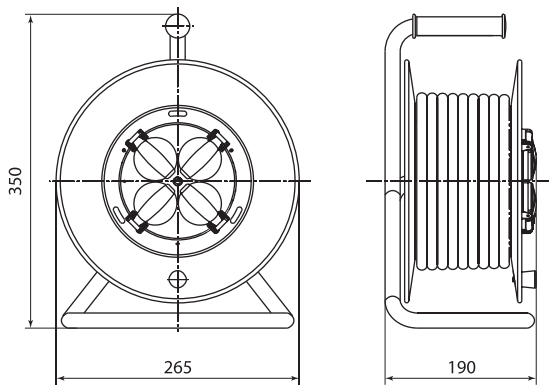

Удлинитель силовой с крышками, 4 места