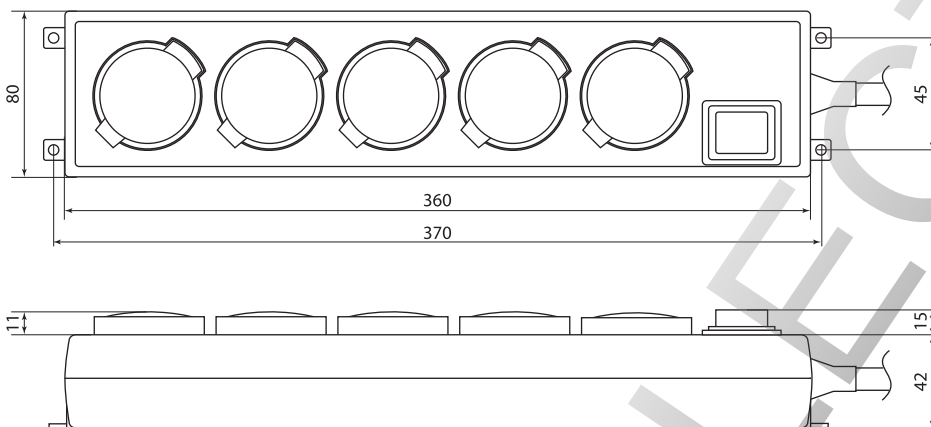

Упаковка

Артикул	Транспортная упаковка					
	Количество, шт.	Вес, кг	Габаритные размеры, мм			
			Длина	Ширина	Высота	
SQ1302-0010	10	8,4	260	290	400	
SQ1302-0013		12,3	330	370	300	
SQ1302-0014	4	9,1	230	320		160
SQ1302-0016	10	9,2	370	450	340	
SQ1302-0017	4	5,6		500		300
SQ1302-0018		8,5	400	160		
SQ1302-0021	10	17,8	380	430	340	
SQ1302-0022	4	13,1	250	320	300	
SQ1302-0023		7,7	380	470	160	
SQ1302-0024		13,1	400	480	250	

Габаритные размеры (мм)

SQ1302-0016, SQ1302-0017, SQ1302-0018, SQ1302-0023, SQ1302-0024