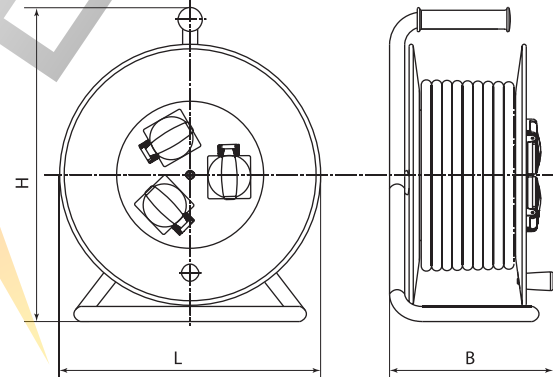

Габаритные размеры (мм)

Удлинитель силовой, 40, 50 м, 4 места

Удлинитель силовой, 30 м, 4 места

Удлинитель силовой с крышками, 4 места

Удлинитель силовой в корпусе, 4 места

9

Удлинитель силовой в корпусе, 4 места