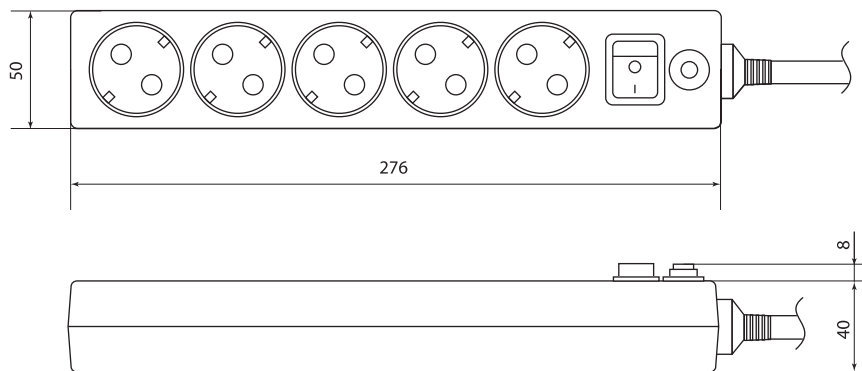

Габаритные размеры (мм)

SQ1304-0001, SQ1304-0002, SQ1304-0003