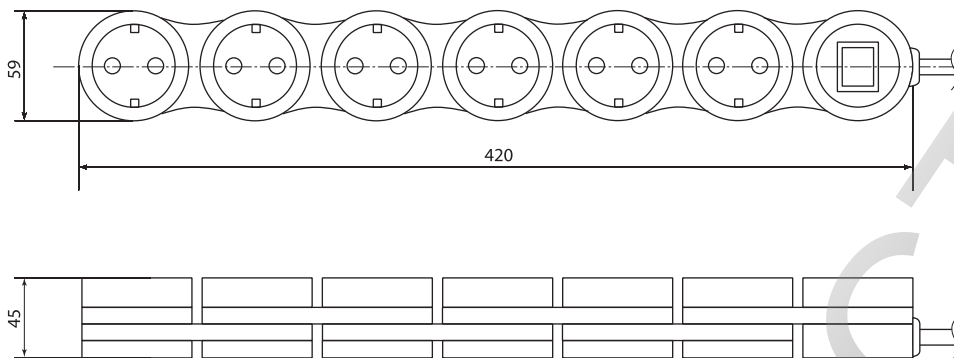

Упаковка

Артикул	Транспортная упаковка				
	Количество, шт.	Вес, кг	Габаритные размеры, мм		
			Длина	Ширина	Высота
SQ1304-0201	10	8,5	485	315	265
SQ1304-0202		11			
SQ1304-0203		13,8			

Габаритные размеры (мм)