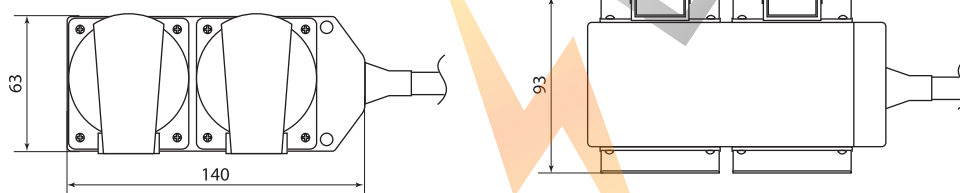

SQ1302-0010, SQ1302-0013, SQ1302-0014, SQ1302-0021, SQ1302-0022