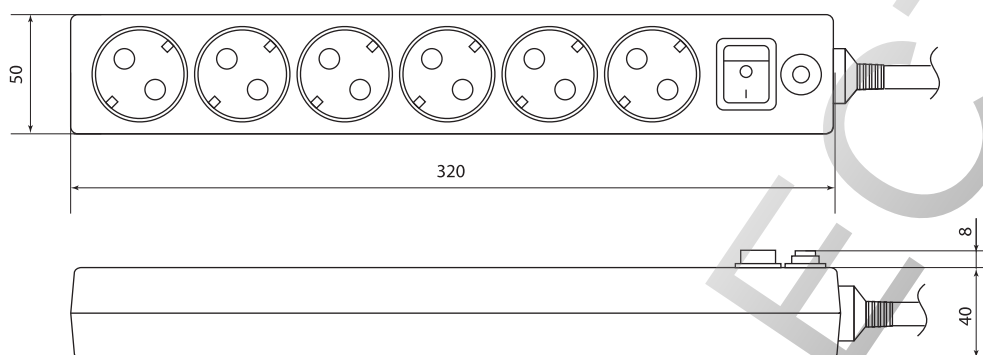

SQ1304-0011, SQ1304-0012, SQ1304-0013