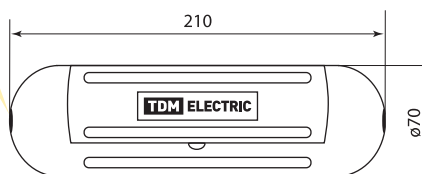

Габаритные размеры (мм)

Ассортимент

Изображение	Наименование	Артикул	Степень защиты	Степень защиты от механических воздействий	Материал корпуса
	Бокс для защиты кабельного соединения БКС IP44 TDM	SQ1306-0001	IP44	IK06	пластик

Упаковка

Артикул	Количество, шт.	Вес, кг	Транспортная упаковка		
			Габаритные размеры, мм		
			Длина	Ширина	Высота
SQ1306-0001	20	3,6	360	220	300