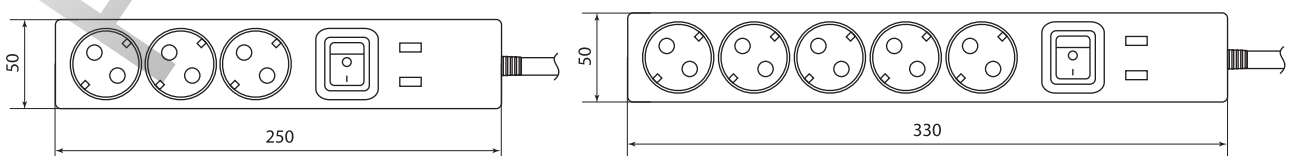

Габаритные размеры (мм)

SQ1303-0301

SQ1303-0302