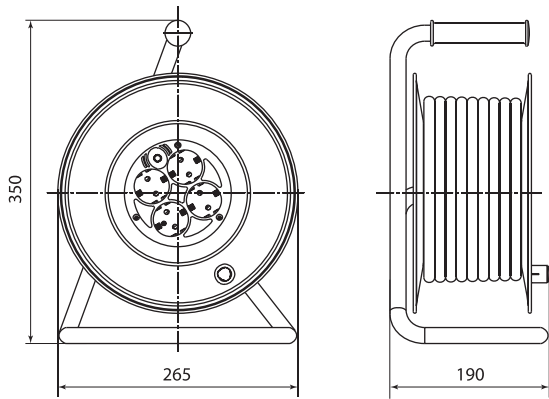

Габаритные размеры (мм)

Удлинитель силовой, 40, 50 м, 4 места