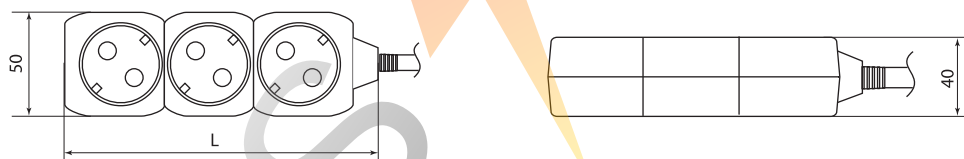

Артикул	Транспортная упаковка				
	Кол-во, шт	Вес	Габаритные размеры, мм		
			Длина	Ширина	Высота
SQ1303-0012	20	12,16	290	500	200
SQ1303-0020		8,6	335	170	470
SQ1303-0021		9,6	490	330	190
SQ1303-0022		12,7	340	500	475
SQ1303-0100		8	280	160	180
SQ1303-0101		8,98	290	460	200
SQ1303-0102		12,18	300	480	450
SQ1303-0109		0,6	310	200	460
SQ1303-0110		8,6	315	160	480
SQ1303-0111		9,38	180	300	200
SQ1303-0112		12,82	300	500	465
SQ1303-0120		9,4	350	170	180
SQ1303-0121		10,32	360	490	500
SQ1303-0122		13,34	355	200	170
SQ1303-0200		4,5	250	430	180
SQ1303-0201		6,44	290	450	280
SQ1303-0202		8,18	450	200	170
SQ1303-0210		4,8	460	450	180
SQ1303-0211		6,64	280	480	190
SQ1303-0212		8,88	340	160	480
SQ1303-0220		5	320	480	180
SQ1303-0221		7,24	340	490	190
SQ1303-0222		9,56	380	460	170
SQ1303-0310		8,5	390	180	485
SQ1303-0311		12,5	370	520	200
SQ1303-0312		14,5	415	175	475
SQ1303-0320		9	400	500	200
SQ1303-0321		13	510	210	230
SQ1303-0322		15,6	380	380	230
SQ1303-0501	12	10	380	380	230
SQ1303-0502		11			
SQ1303-0503		7			
SQ1303-0505	9				

Габаритные размеры (мм)

SQ1303-0000   SQ1303-0010   SQ1303-0020
SQ1303-0001   SQ1303-0011   SQ1303-0021
SQ1303-0002   SQ1303-0012   SQ1303-0022