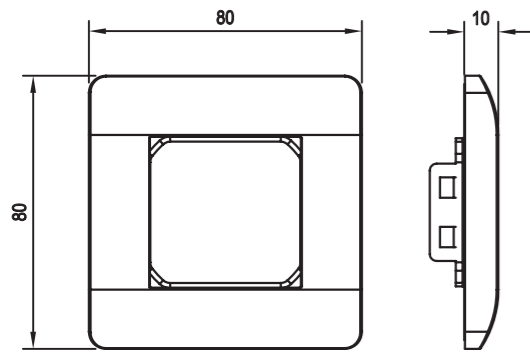

Размеры Розетки

Розетка одноместная
(С заземлением/без заземления)

Розетка IP44 с крышкой

Розетка двухместная
(Без заземления)

Размеры Розетки

Розетка двухместная
(С заземлением)

Розетка TV/SAT
(С заземлением/без заземления)

Розетка RJ11/RJ45
(Одиночное и парное исполнение)

Размеры Розетки

Розетка USB A+C

Розетка с заземлением и USB A+C

Светорегулятор (диммер) и регулятор скорости вентилятора

Размеры Рамки

Рамка 1-постовая

Рамка 2-постовая