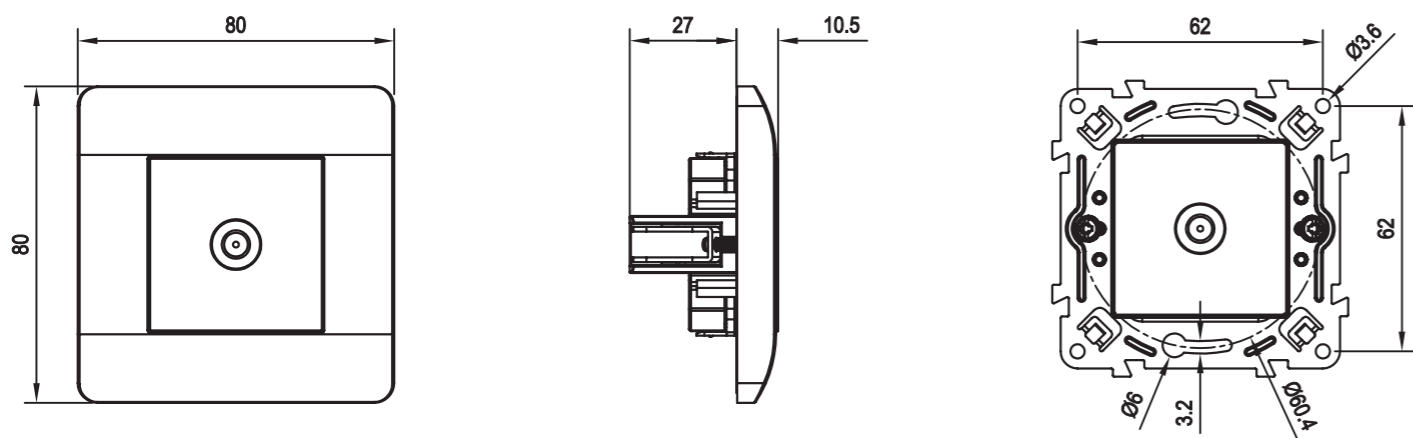

Размеры Розетки

Розетка одноместная
(С заземлением/без заземления)

Розетка IP44 с крышкой

Розетка двухместная
(Без заземления)

Размеры Розетки

Розетка двухместная
(С заземлением)

Розетка TV/SAT
(С заземлением/без заземления)

Розетка RJ11/RJ45
(Одиночное и парное исполнение)

Размеры Розетки

Розетка USB A+C

Розетка с заземлением и USB A+C

Светорегулятор (диммер) и регулятор скорости вентилятора

Размеры Рамки

Рамка 1-постовая

Рамка 2-постовая