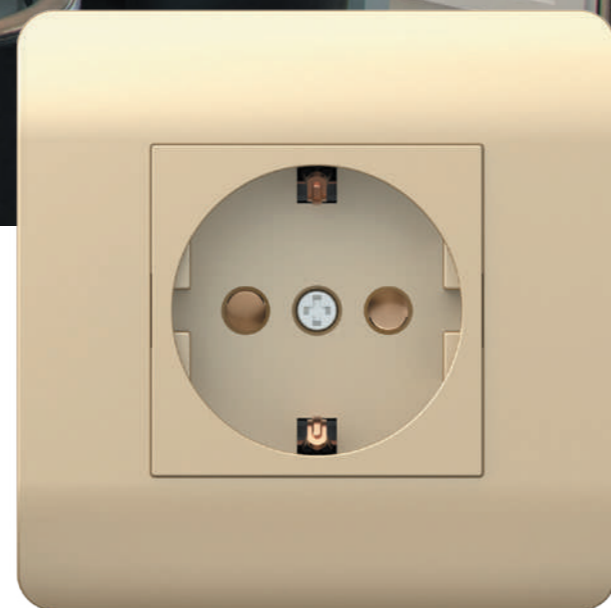

* Огнестойкий поликарбонат.

431404

Розетка с заземлением, со шторками, 16А, 250В~

Материал корпуса: PC*

Материал контактной группы: медь

Классическая розетка с заземлением – один из ключевых атрибутов электро-установочных изделий. Качество материалов, использованных при изготовлении, – как раз то, что соединяет безопасность и стиль воедино. Цветовая палитра и дизайн подобраны так, чтобы удовлетворить любое проектное решение.