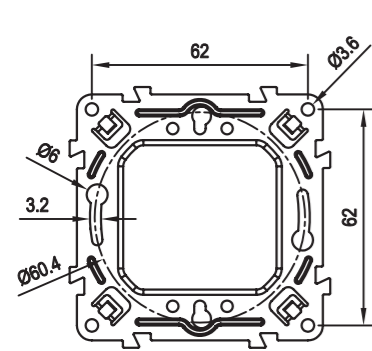

Размеры Розетки

Розетка одноместная
(С заземлением/без заземления)

Розетка IP44 с крышкой

Розетка двухместная
(Без заземления)

Размеры Розетки

Розетка двухместная
(С заземлением)

Розетка TV/SAT
(С заземлением/без заземления)

Розетка RJ11/RJ45
(Одиночное и парное исполнение)

Размеры Розетки

Розетка USB A+C

Розетка с заземлением и USB A+C

Светорегулятор (диммер) и регулятор скорости вентилятора

Размеры Рамки

Рамка 1-постовая

Рамка 2-постовая

Размеры Рамки

Рамка 4-постовая

Рамка 3-постовая

Рамка 5-постовая

Дополнительная информация
**Соответствие стандартам
и техническим условиям**

Для заметок

Выключатели

- ▶ ТР ТС 004/2011
- ▶ ГОСТ Р 51324.1-2012 (МЭК 60669-1:2007)
- ▶ ТР ЕАЭС 037/2016