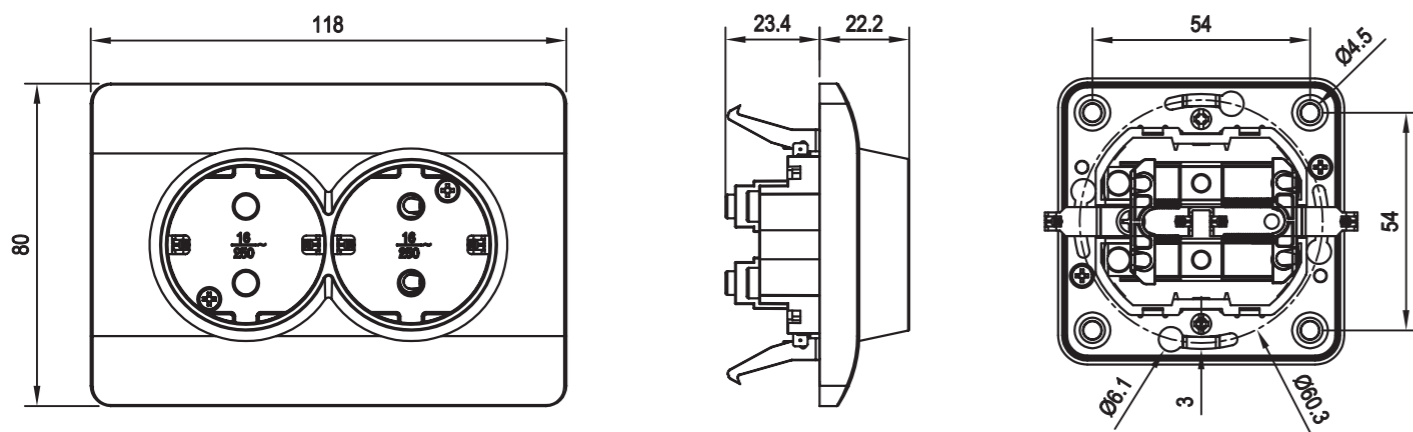

Размеры Розетки

Розетка одноместная
(С заземлением/без заземления)

Розетка IP44 с крышкой

Розетка двухместная
(Без заземления)

Размеры Розетки

Розетка двухместная
(С заземлением)

Розетка TV/SAT
(С заземлением/без заземления)

Розетка RJ11/RJ45
(Одиночное и парное исполнение)

Размеры Розетки

Розетка USB A+C

Розетка с заземлением и USB A+C

Светорегулятор (диммер) и регулятор скорости вентилятора

Размеры Рамки

Рамка 1-постовая

Рамка 2-постовая