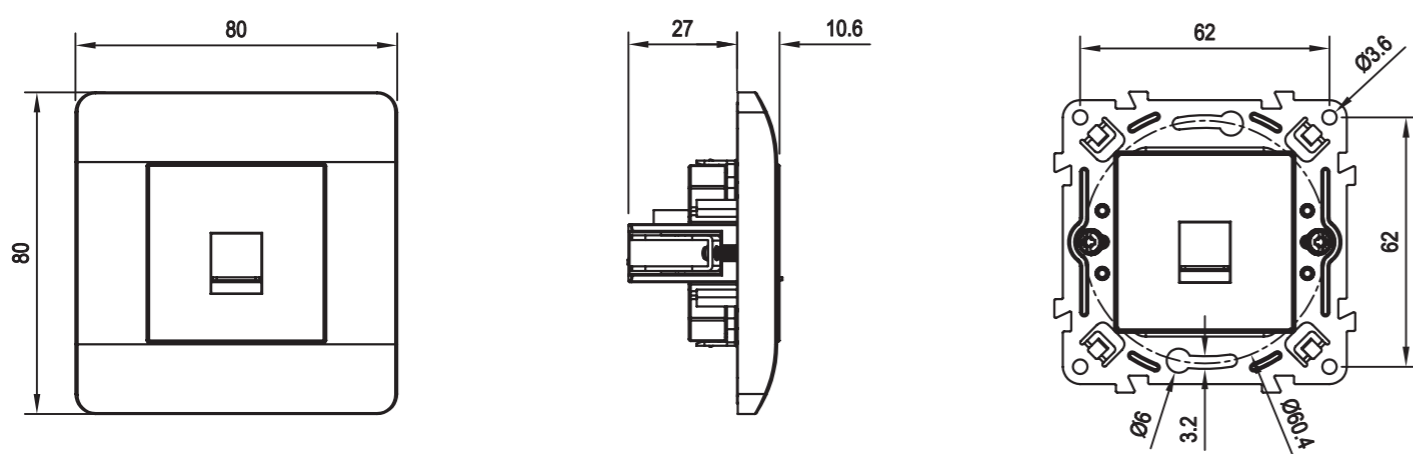

Размеры Розетки

Розетка одноместная
(С заземлением/без заземления)

Розетка IP44 с крышкой

Розетка двухместная
(Без заземления)

Размеры Розетки

Розетка двухместная
(С заземлением)

Розетка TV/SAT
(С заземлением/без заземления)

Розетка RJ11/RJ45
(Одиночное и парное исполнение)

Размеры Розетки

Розетка USB A+C

Розетка с заземлением и USB A+C

Светорегулятор (диммер) и регулятор скорости вентилятора

Размеры Рамки

Рамка 1-постовая

Рамка 2-постовая