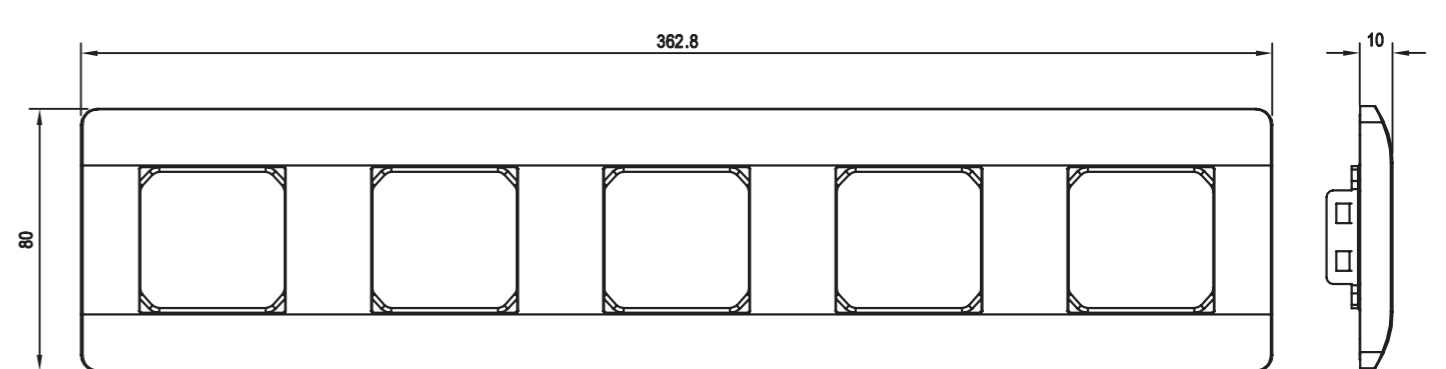

Рамка 5-постовая