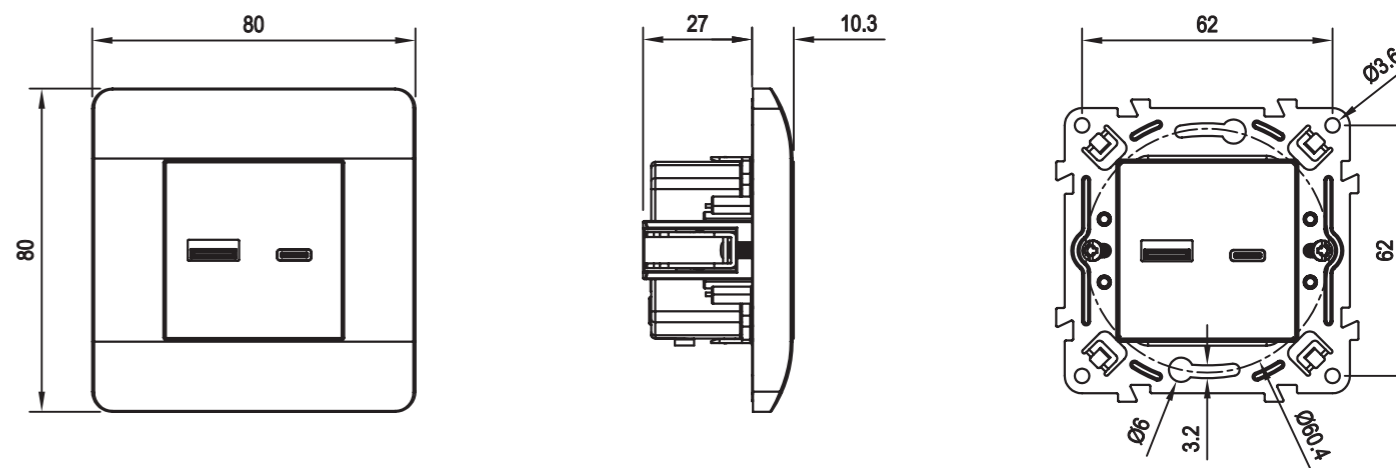

Размеры Розетки

Розетка одноместная
(С заземлением/без заземления)

Розетка IP44 с крышкой

Розетка двухместная
(Без заземления)

Размеры Розетки

Розетка двухместная
(С заземлением)

Розетка TV/SAT
(С заземлением/без заземления)

Розетка RJ11/RJ45
(Одиночное и парное исполнение)

Размеры Розетки

Розетка USB A+C

Розетка с заземлением и USB A+C

Светорегулятор (диммер) и регулятор скорости вентилятора

Размеры Рамки

Рамка 1-постовая

Рамка 2-постовая