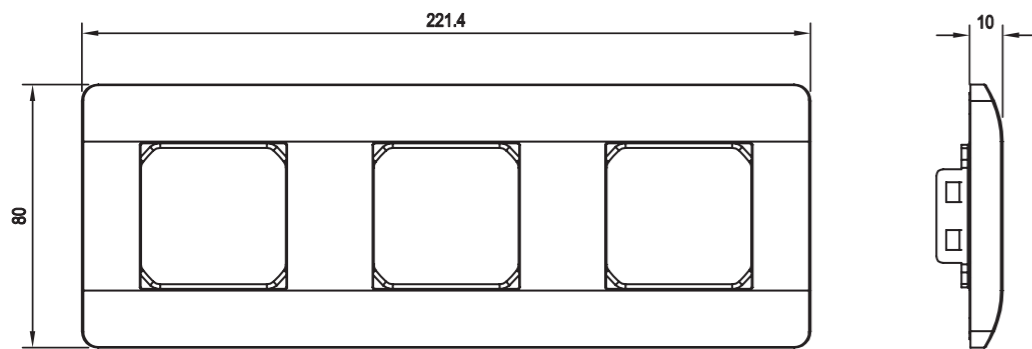

Рамка 3-постовая