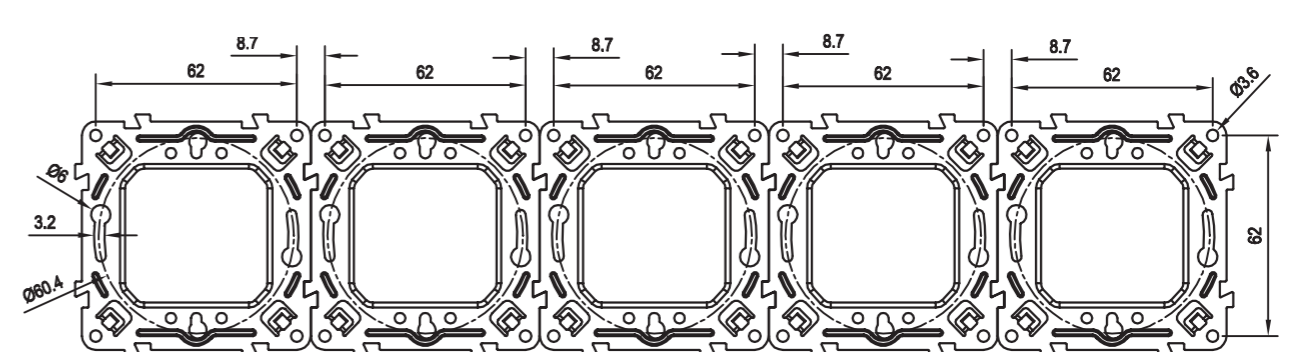

Розетка RJ11/RJ45
(Одиночное и парное исполнение)

Размеры Розетки

Розетка USB A+C

Розетка с заземлением и USB A+C

Светорегулятор (диммер) и регулятор скорости вентилятора

Размеры Рамки

Рамка 1-постовая

Рамка 2-постовая

Размеры Рамки

Рамка 4-постовая

Рамка 3-постовая

Рамка 5-постовая

Дополнительная информация
**Соответствие стандартам
и техническим условиям**

Для заметок

Выключатели

- ▶ ТР ТС 004/2011
- ▶ ГОСТ Р 51324.1-2012 (МЭК 60669-1:2007)
- ▶ ТР ЕАЭС 037/2016