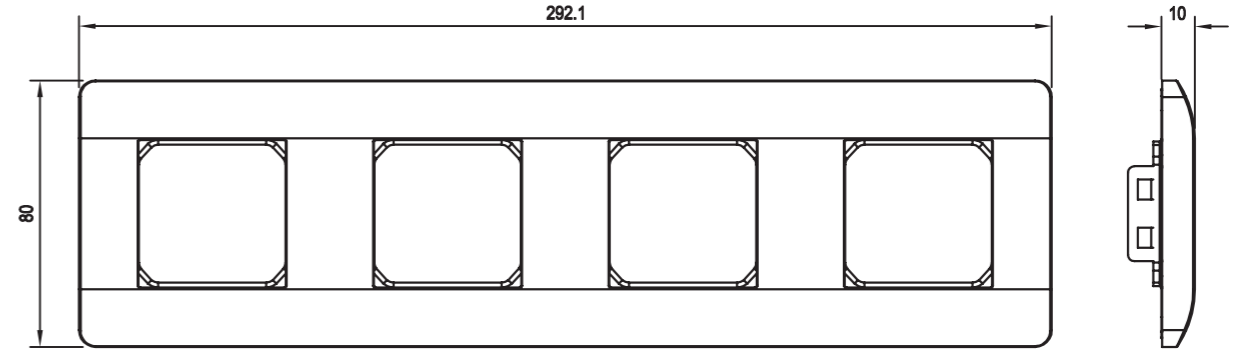

Размеры Рамки

Рамка 4-постовая