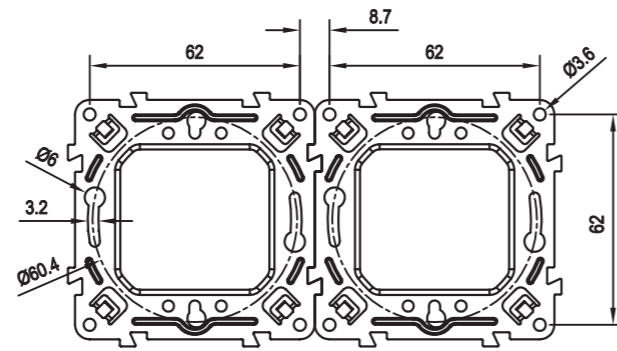

Размеры Розетки

Розетка одноместная
(С заземлением/без заземления)

Розетка IP44 с крышкой

Розетка двухместная
(Без заземления)

Размеры Розетки

Розетка двухместная
(С заземлением)

Розетка TV/SAT
(С заземлением/без заземления)

Розетка RJ11/RJ45
(Одиночное и парное исполнение)

Размеры Розетки

Розетка USB A+C

Розетка с заземлением и USB A+C

Светорегулятор (диммер) и регулятор скорости вентилятора

Размеры Рамки

Рамка 1-постовая

Рамка 2-постовая

Размеры Рамки

Рамка 4-постовая

Рамка 3-постовая

Рамка 5-постовая

Дополнительная информация
**Соответствие стандартам
и техническим условиям**

Для заметок

Выключатели

- ▶ ТР ТС 004/2011
- ▶ ГОСТ Р 51324.1-2012 (МЭК 60669-1:2007)
- ▶ ТР ЕАЭС 037/2016