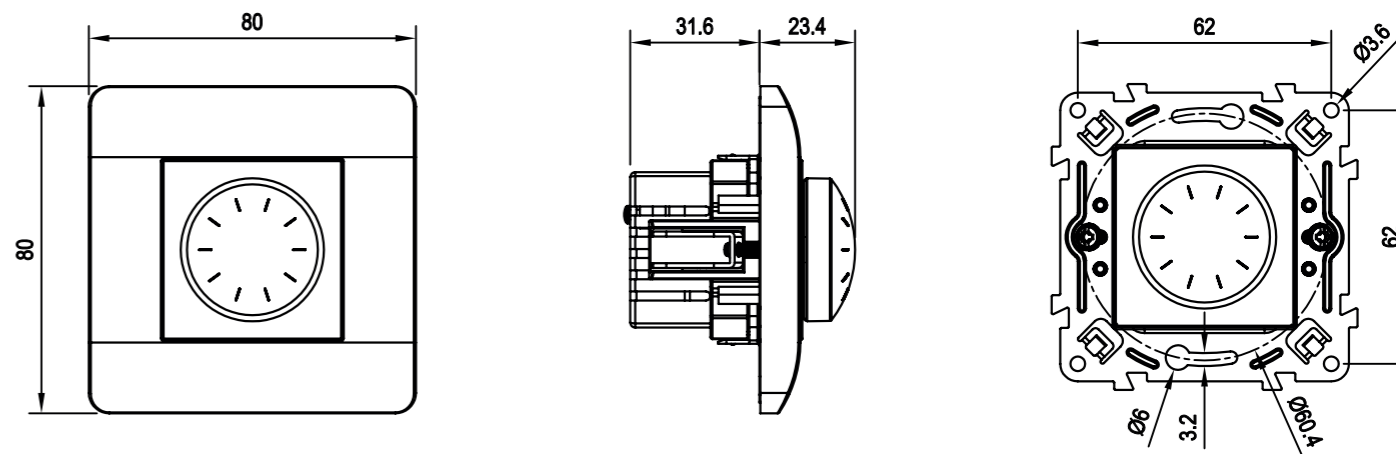

Размеры Розетки

Розетка одноместная
(С заземлением/без заземления)

Розетка IP44 с крышкой

Розетка двухместная
(Без заземления)

Размеры Розетки

Розетка двухместная
(С заземлением)

Розетка TV/SAT
(С заземлением/без заземления)

Розетка RJ11/RJ45
(Одиночное и парное исполнение)

Размеры Розетки

Розетка USB A+C

Розетка с заземлением и USB A+C

Светорегулятор (диммер) и регулятор скорости вентилятора

Размеры Рамки

Рамка 1-постовая

Рамка 2-постовая