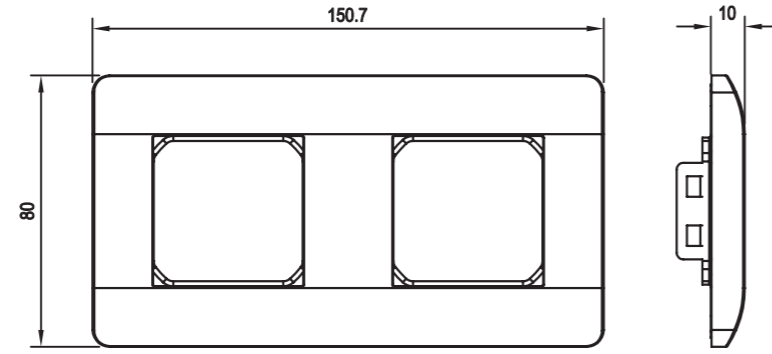

Размеры Розетки

Розетка одноместная
(С заземлением/без заземления)

Розетка IP44 с крышкой

Розетка двухместная
(Без заземления)

Размеры Розетки

Розетка двухместная
(С заземлением)

Розетка TV/SAT
(С заземлением/без заземления)

Розетка RJ11/RJ45
(Одиночное и парное исполнение)

Размеры Розетки

Розетка USB A+C

Розетка с заземлением и USB A+C

Светорегулятор (диммер) и регулятор скорости вентилятора

Размеры Рамки

Рамка 1-постовая

Рамка 2-постовая