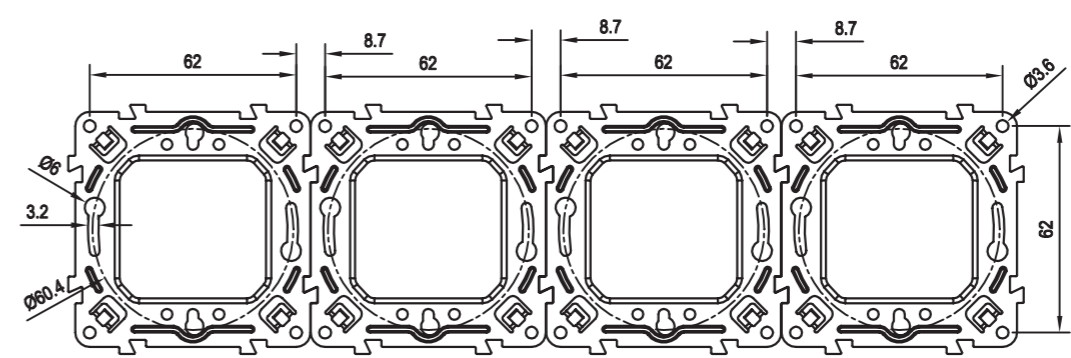

Размеры Рамки

Рамка 4-постовая