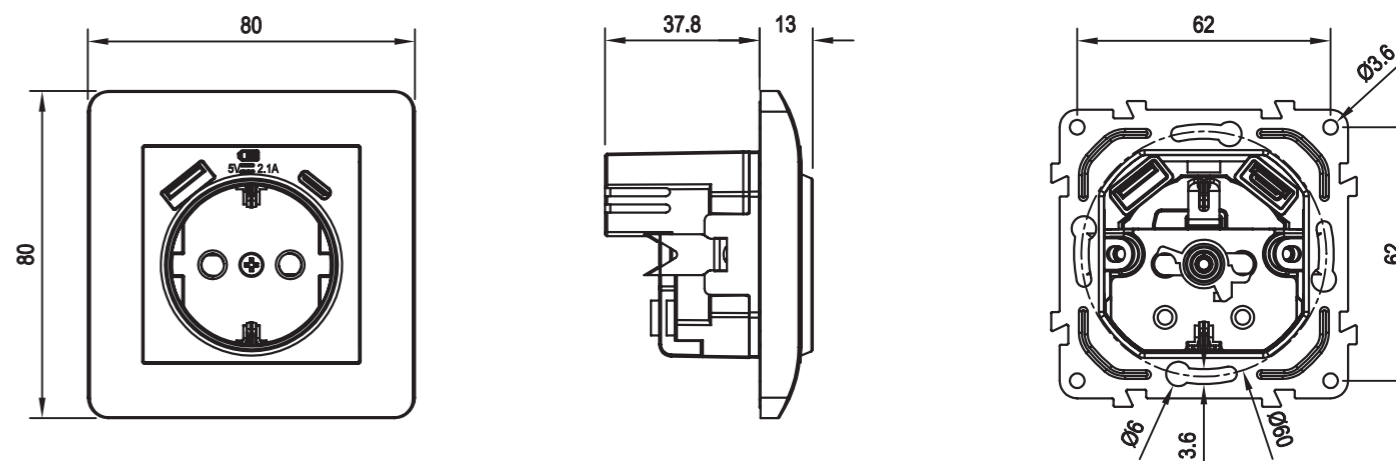

Размеры Розетки

Розетка одноместная
(С заземлением/без заземления)

Розетка IP44 с крышкой

Розетка двухместная
(Без заземления)

Размеры Розетки

Розетка двухместная
(С заземлением)

Розетка TV/SAT
(С заземлением/без заземления)

Розетка RJ11/RJ45
(Одиночное и парное исполнение)

Размеры Розетки

Розетка USB A+C

Розетка с заземлением и USB A+C

Светорегулятор (диммер) и регулятор скорости вентилятора

Размеры Рамки

Рамка 1-постовая

Рамка 2-постовая