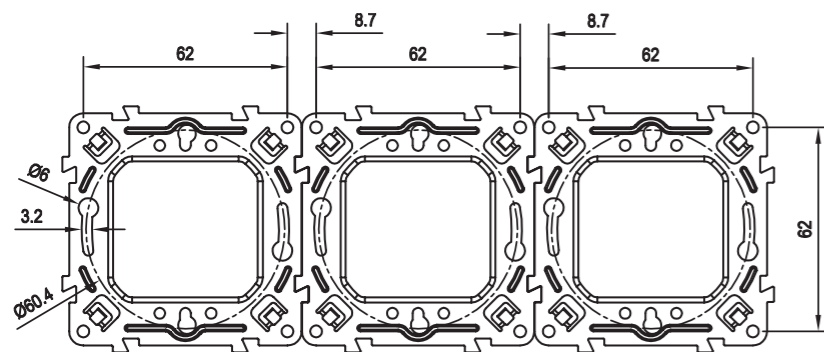

Рамка 3-постовая