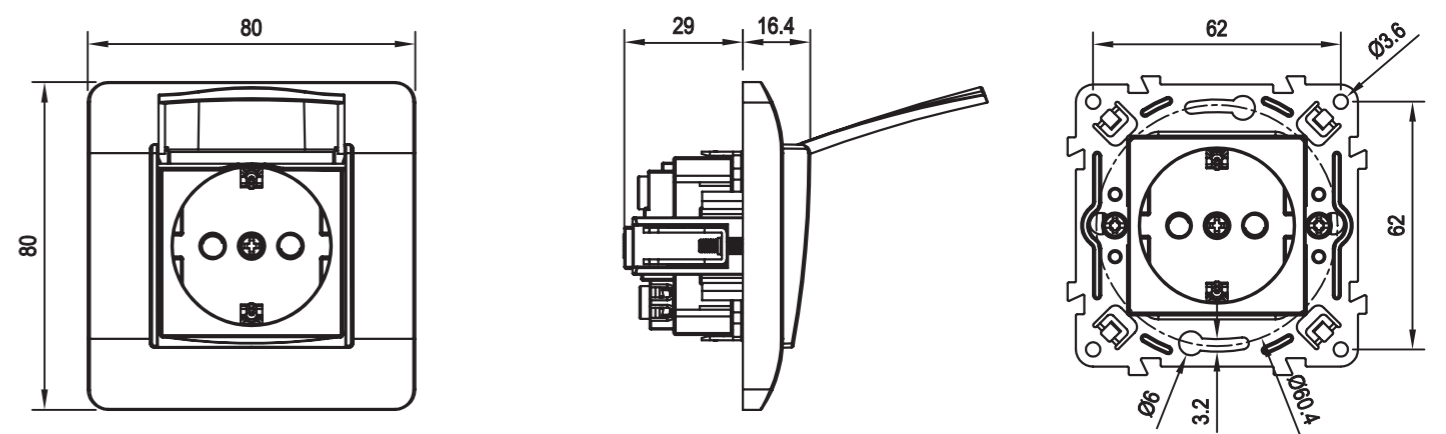

Размеры Розетки

Розетка одноместная
(С заземлением/без заземления)

Розетка IP44 с крышкой

Розетка двухместная
(Без заземления)

Размеры Розетки

Розетка двухместная
(С заземлением)

Розетка TV/SAT
(С заземлением/без заземления)