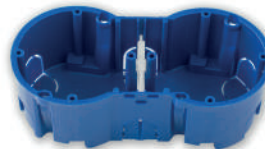

## Коробки для установки розеток и выключателей

Для бетона и кирпича

**KE-231\***

Коробка для крепления выключателей и розеток  
Размер коробки: D 66,2x80x43 мм

**KE-500\***

Коробка для крепления выключателей и розеток  
Размер коробки: D 66,2x80x65