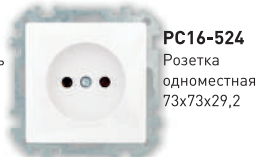

## Рамочно-узловая система

**C1 10-525**  
Выключатель  
одноклавишный  
**C6 10-531**  
на два  
направления  
73x73x34,5 мм

**C5 10-527**  
Выключатель  
двухклавишный  
73x73x34,5

**C05 10-529**  
Выключатель  
трех-  
клавишный  
73x73x34,5