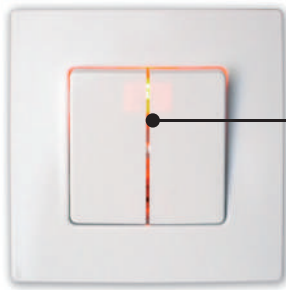

Степень защиты - IP 20, брызгозащищенных - IP 44,
ток: выключателей - 10А, розеток - 16А,
Размеры блока - 151x80x56 мм

Скрытый индикатор подсветки