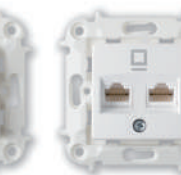

**PC16-1006**  
Розетка одноместная с з/к со шторками  
76x76x38,8 мм

**TP-6041**  
Розетка телевизионная  
76x76x24 мм

**TP4-6001**  
Розетка телефонная  
76x76x25 мм

**TP24-6002**  
Розетка телефонная двухместная  
76x76x25 мм