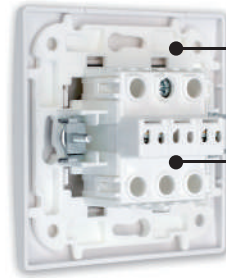

Пластиковый суппорт

Корпус механизма сделан из высокопрочного негорючего пластика