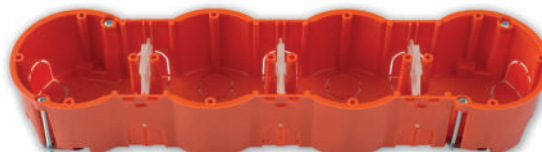

Коробка для крепления выключателей и розеток  
Размер коробки: D 74x71x63 мм

**KE-504\***

Коробка двухместная для крепления выключателей и розеток  
Размер коробки: 136x66x47,4 мм

**KE-505\***

Коробка трехместная для крепления выключателей и розеток  
Размер коробки: 207x66x47,4 мм