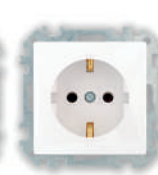

**PC16-372 со шторками**  
Розетка одноместная с з/к

**C1 10-537**

Выключатель одноклавишный

**C5 10-539**

Выключатель двухклавишный

**C05 10-549**

Выключатель трехклавишный

**PC16-527**