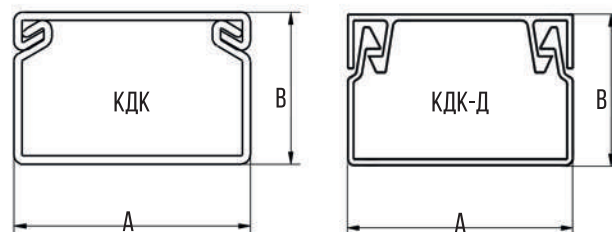

Кабель-каналы