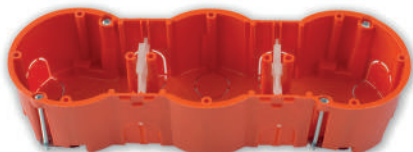

KE-505*

Коробка трехместная для крепления выключателей и розеток
Размер коробки: 207x66x47,4 мм