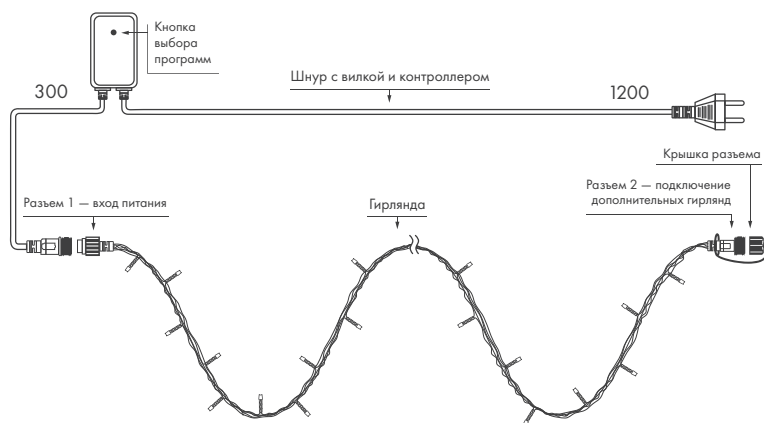

HOME

Применяются для праздничного украшения интерьеров.
Позволяют соединять гирлянды между собой.

8 ДИНАМИЧЕСКИХ РЕЖИМОВ

СХЕМА ПОДКЛЮЧЕНИЯ