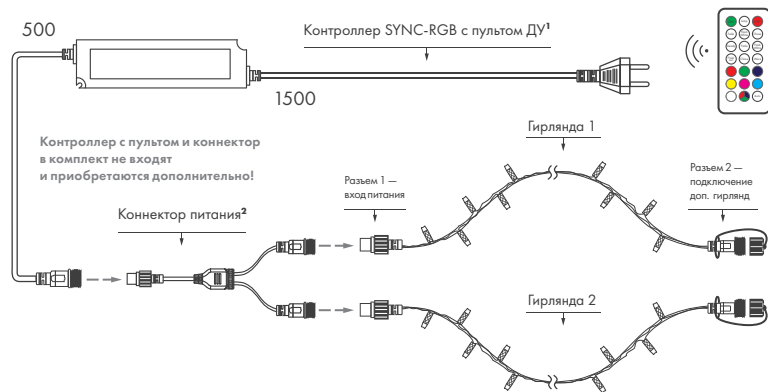

18 РЕЖИМОВ СВЕЧЕНИЯ (SYNC)

СХЕМА ПОДКЛЮЧЕНИЯ

- ¹ Для подключения гирлянд суммарной мощностью ≤ 65 Вт — арт. 028212/028213.
  Для подключения гирлянд суммарной мощностью ≤ 195 Вт — арт. 028211/028212.
  Для подключения гирлянд суммарной мощностью ≤ 277 Вт — арт. 028213/028214.

- ² Для подключения одной гирлянды коннектор не используется, гирлянда напрямую подключается к контроллеру SYNC-RGB.
  Для подключения гирлянд с кол-вом RGB-светодиодов до 3000 шт. необходим коннектор — арт. 031802/031803 (2 порта по 1500 шт).
  Для подключения гирлянд с кол-вом RGB-светодиодов до 7000 шт. используйте коннектор — арт. 031805/031791 (5 портов по 1400 шт).