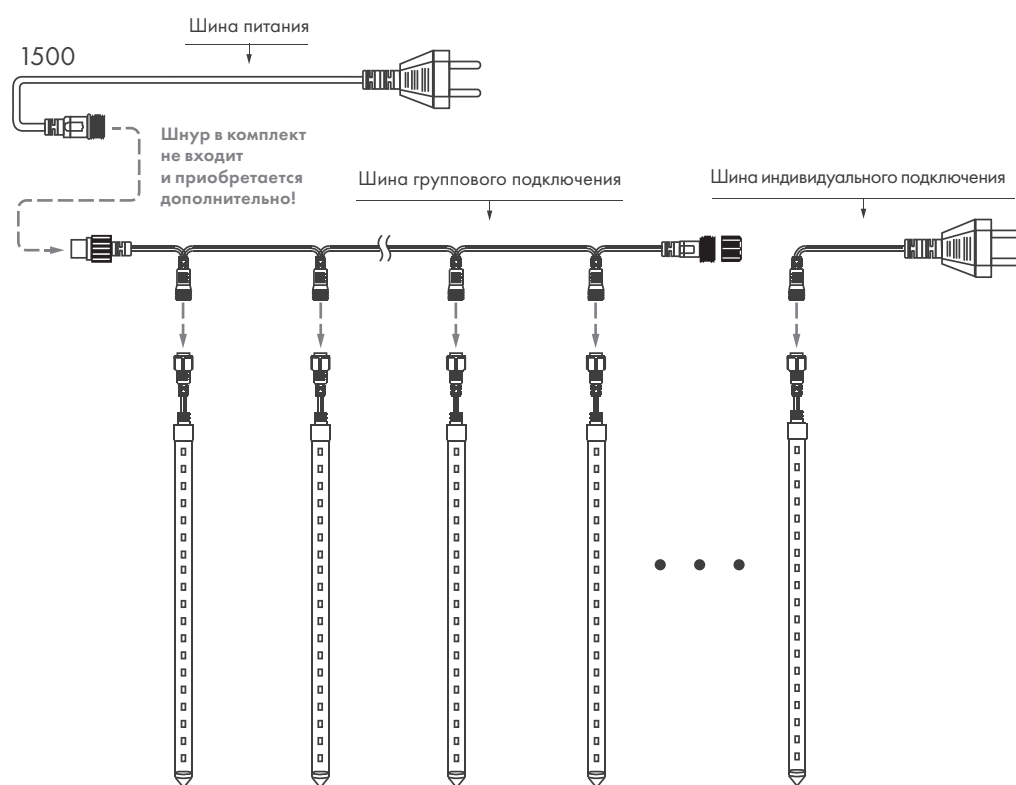

Тающие сосульки

CLASSIC

Эффектное украшение для крыш, карнизов, оконных рам, которое имитирует нависшие сосульки и дарит сказочное зимнее настроение. Используются как в интерьерах, так и в крупных уличных проектах.

ДИАМЕТР КОЛБЫ 23 ММ

СХЕМА ПОДКЛЮЧЕНИЯ

КОМПЛЕКТ ПОСТАВКИ

- ♦ Для группового подключения необходимо приобрести шину питания (арт. 026107).
- ♦ Для индивидуального подключения необходимо приобрести шнур питания (арт. 026106).