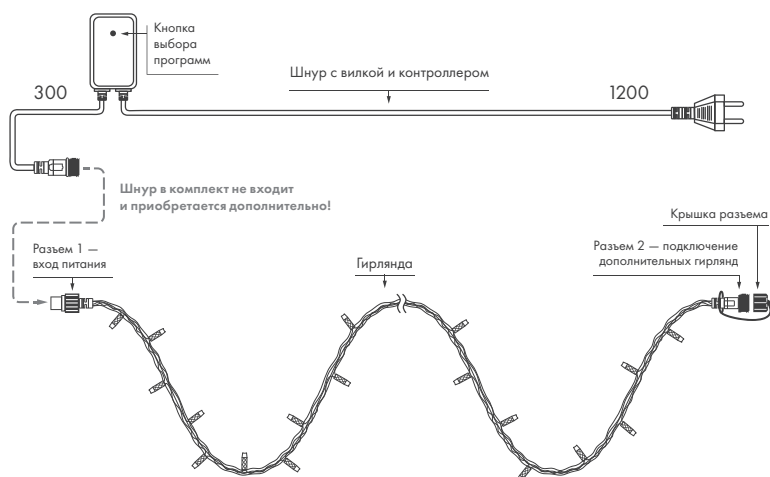

PRO

Применяются для реализации уличных проектов.
Позволяют соединять гирлянды между собой.

IP65
улица

230 В
напряжение

3.3 мм
Ø провода

2 года
гарантия

8 РЕЖИМОВ СВЕЧЕНИЯ (LIVE)

СХЕМА ПОДКЛЮЧЕНИЯ

- Для подключения одной или нескольких гирлянд к сети необходимо приобрести провод питания с выпрямителем AC/DC и контроллером с 8 встроенными программами динамической смены цвета (арт. 025893/025894).