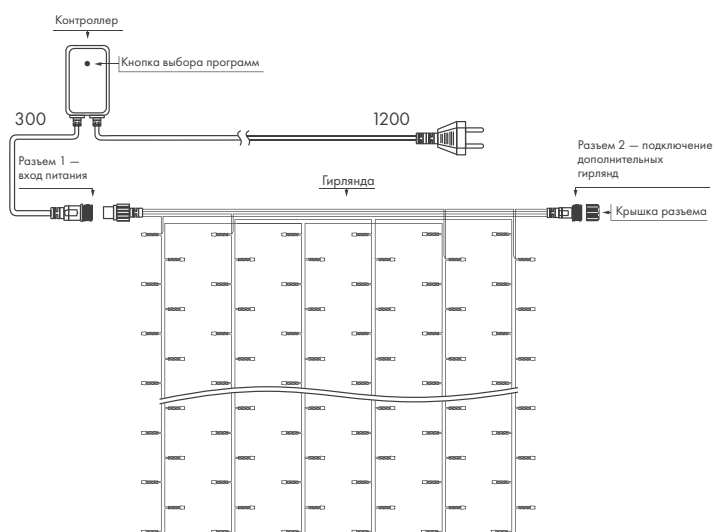

HOME

Применяются для праздничного украшения интерьеров.
Позволяют соединять гирлянды между собой.

ЦВЕТА СВЕЧЕНИЯ

РАЗМЕРЫ

- 1000×1500 мм (96 LED)
- 1500×1500 мм (144 LED)
- 2000×2500 мм (300 LED)

8 ДИНАМИЧЕСКИХ РЕЖИМОВ

СХЕМА ПОДКЛЮЧЕНИЯ