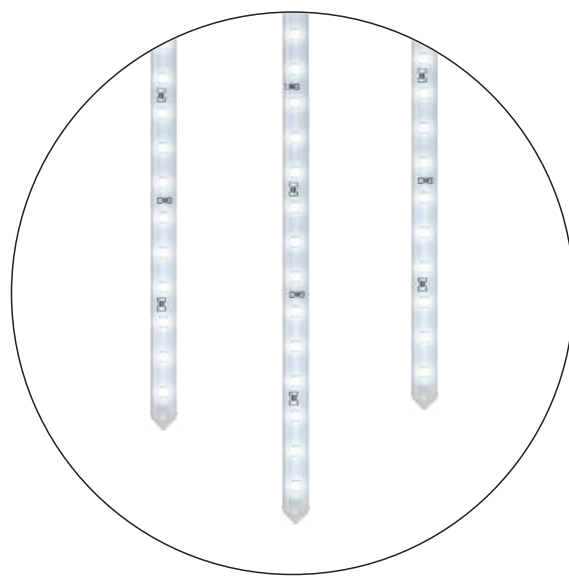

ПРОЗРАЧНЫЕ «ТАЮЩИЕ СОСУЛЬКИ»
СО СВЕТОВЫМ ЭФФЕКТОМ НЕПРЕРЫВНО
СТЕКАЮЩЕЙ КАПЛИ ПОГРУЖАЮТ
В АТМОСФЕРУ ЗИМНЕЙ СКАЗКИ.
ГИРЛЯНДЫ ИСПОЛЬЗУЮТСЯ НА ДЕРЕВЬЯХ,
КАРНИЗАХ И ФАСАДАХ ЗДАНИЙ,
А ТАКЖЕ ВНУТРИ ПОМЕЩЕНИЙ.