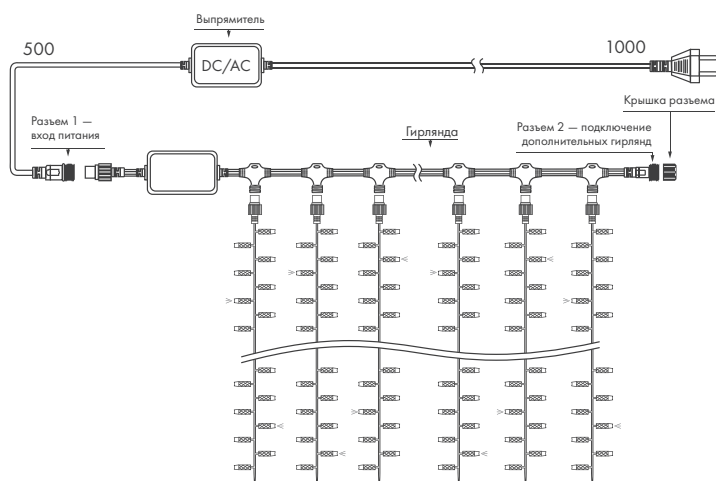

CLASSIC

Применяются в интерьерах и уличных проектах.
Позволяют соединять гирлянды между собой.

ЭФФЕКТ МЕРЦАНИЯ

СХЕМА ПОДКЛЮЧЕНИЯ