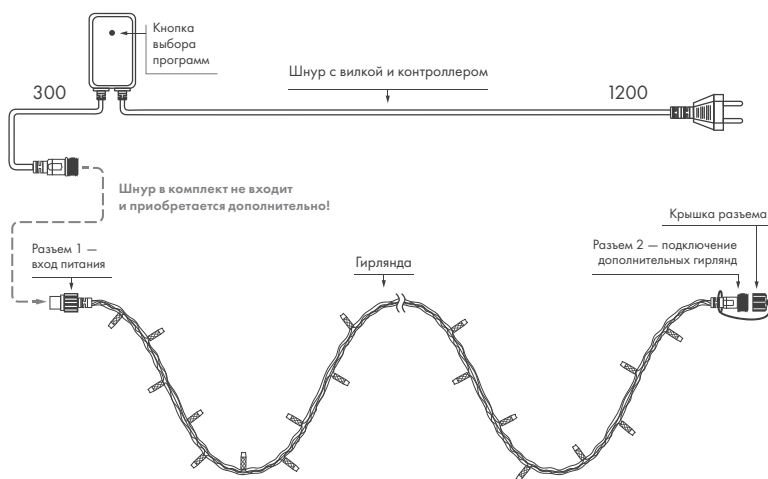

CLASSIC

Применяются в интерьерах и уличных проектах.
Позволяют соединять гирлянды между собой.

8 РЕЖИМОВ СВЕЧЕНИЯ (LIVE)

СХЕМА ПОДКЛЮЧЕНИЯ

- Для подключения одной или нескольких гирлянд к сети необходимо приобрести провод питания с выпрямителем AC/DC и контроллером с 8 встроенными программами динамической смены цвета (арт. 025891/025892).