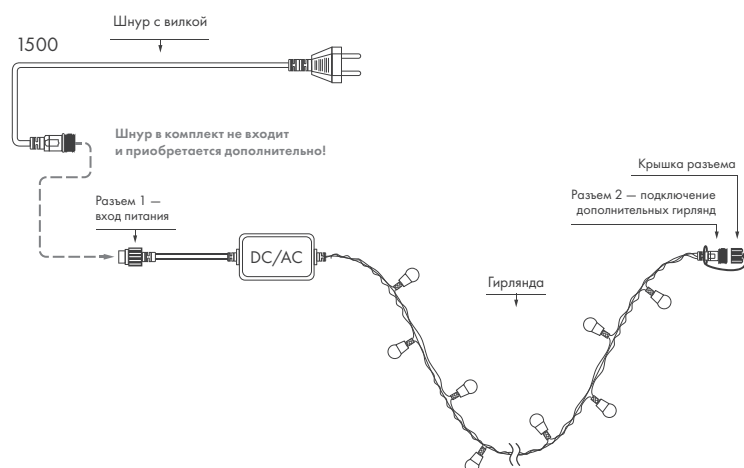

CLASSIC

Применяются в интерьерах и уличных проектах.
Позволяют соединять гирлянды между собой.

IP65
дом/улица

230 В
напряжение

2.3 мм
Ø провода

1 год
гарантия

МНОГОЦВЕТНЫЕ ГИРЛЯНДЫ

СХЕМА ПОДКЛЮЧЕНИЯ

КОМПЛЕКТ ПОСТАВКИ

- ♦ Многоцветные гирлянды длиной 10 000 и 20 000 мм поставляются без шнура питания, его нужно приобрести отдельно (арт. 025652).
- ♦ Многоцветные гирлянды серии PRO поставляются без шнура питания, его нужно приобрести отдельно (арт. 025653).