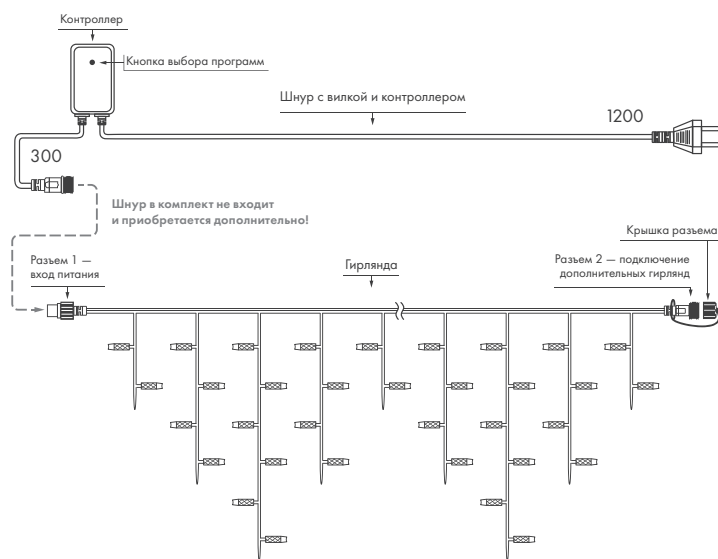

CLASSIC

Применяются в интерьерах и уличных проектах.
Позволяют соединять гирлянды между собой.

IP65
дом/улица

230 В
напряжение

2.3 мм
Ø провода

1 год
гарантия

8 ДИНАМИЧЕСКИХ РЕЖИМОВ

СХЕМА ПОДКЛЮЧЕНИЯ

- Для подключения одной или нескольких гирлянд к сети необходимо приобрести провод питания с выпрямителем AC/DC и контроллером с 8 встроенными программами динамической смены цвета (арт. 025891/025892).