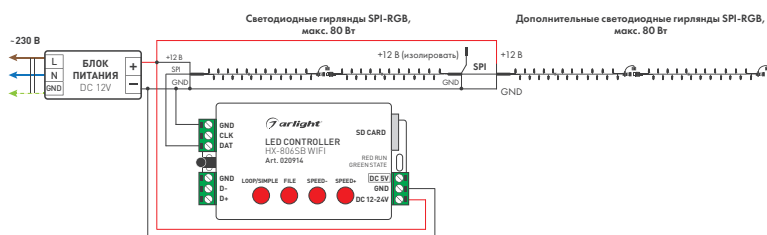

- Для подключения одной или нескольких гирлянд к сети необходимо приобрести блок питания DC 12 В и контроллер, соответствующий мощности подключаемых гирлянд.

1. 2 Подключение гирлянд суммарной мощностью **более 80 Вт**