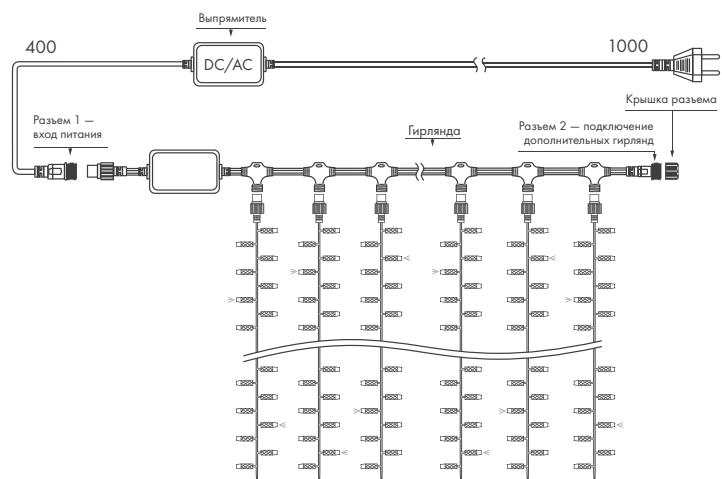

PRO

Применяются для реализации уличных проектов.
Позволяют соединять гирлянды между собой.

ЦВЕТА СВЕЧЕНИЯ

РАЗМЕРЫ

- 2000×3000 мм (760 LED)

ЭФФЕКТ МЕРЦАНИЯ

СХЕМА ПОДКЛЮЧЕНИЯ