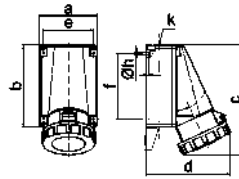

1 MB 3/20

A	63	125	Модель	A	П	В	Арт. №	шт.
a	118,0	160,0	quick3 CONNECT	63	4	400	110416	5
b	170,0	260,0	quick3 CONNECT	63	5	400	110413	5
c	228,0	330,0	Винтовые	63	3	230	1157	5
d	176,0	168,0	Винтовые	63	4	400	1161	5
e	104,0	140,0	Винтовые	63	5	400	1112	5
f	136,0	240,0	Винтовые	125	3	230	11437	5
g h	6,1	8,3	Винтовые	125	4	400	11441	5
i	6,0	10,0	Винтовые	125	5	400	11447	5
k	M40	M50						
l	M32/32	-						

Панельная розетка

- простая установка
- фланец 107 x 100 мм
- никелированные контакты
- Kontex контакт
- Клеммник
- Пилот-контакт , артикул с приставкой „-P“
- Степень защиты IP44