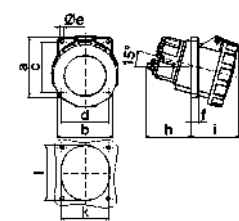

4 MB 268/65/9

A	63	63	125	Модель	A	П	В	Арт. №	шт.
	QC	Винтовые							
a	100,0	100,0	114,0	quick3 CONNECT	63	4	400	120320	5
b	92,0	92,0	114,0	quick3 CONNECT	63	5	400	120274	5
c	85,0	85,0	90,0	Винтовые	63	3	230	12569	5
d	77,0	77,0	90,0	Винтовые	63	4	400	12570	5
e e	6,5	6,5	6,5	Винтовые	63	5	400	12574	5
f	12,0	12,0	12,0	Винтовые	125	3	230	12100	5
h	74,0	65,0	82,0	Винтовые	125	4	400	12104	5
i	80,0	80,0	90,0	Винтовые	125	5	400	12108	5
k	80,0	80,0	92,0						
l	92,0	92,0	105,0