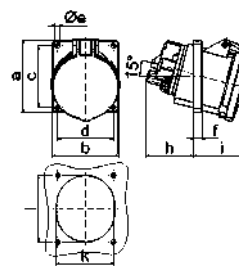

4 MB 64

A	63	63	63	Модель	A	П	В	Арт. №	шт.
	3	4	5						
a	100,0	100,0	100,0	quick3 CONNECT	63	5	400	120273	5
b	92,0	92,0	92,0	Винтовые	63	3	230	12563	10
c	85,0	85,0	85,0	Винтовые	63	4	400	12074	10
d	77,0	77,0	77,0	Винтовые	63	5	400	12567	10
e e	6,5	6,5	6,5						
f	12,0	12,0	12,0						
h	65,0	65,0	65,0						
i	81,0	81,0	81,0						
k	80,0	80,0	80,0						
l	92,0	92,0	92,0						

Панельная розетка

- наклон 15°
- фланец 100 x 92 мм (для 63А)
- фланец 114 x 114 мм (для 125А)
- никелированные контакты
- Kontex контакт
- Клеммник
- Винтовые клеммы и Пилот-контакт , артикул с приставкой „-P“
- Степень защиты IP67