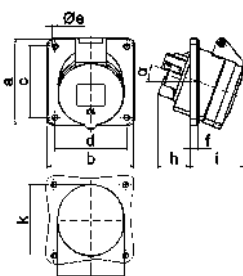

Панельная розетка

- наклон 20°
- Винтовые клеммы
- фланец 85 x 85 мм
- Степень защиты IP44

A	16	16	16	32	32	32	A	П	В	Арт. №	шт.
П	3	4	5	3	4	5					
a	85,0	85,0	85,0	85,0	85,0	85,0	16	3	230	12080	10
b	85,0	85,0	85,0	85,0	85,0	85,0					
c	70,0	70,0	70,0	70,0	70,0	70,0	16	4	400	12500	10
d	70,0	70,0	70,0	70,0	70,0	70,0					
øe	5,5	5,5	5,5	5,5	5,5	5,5	16	5	400	12078	10
f	8,0	8,0	8,0	8,0	8,0	8,0					
h	30,0	30,0	30,0	50,0	50,0	50,0	32	3	230	12310	10
i	48,0	50,0	54,0	63,0	63,0	60,0					
k	57,0	65,0	70,0	78,0	78,0	78,0	32	4	400	12311	10
l	57,0	65,0	70,0	78,0	78,0	78,0					
α	20°	20°	20°	20°	20°	20°	32	5	400	1215	10

12078

4 MB 26

Панельная розетка QUICK-CONNECT

- прямая, без наклона
- Пружинные клеммы QUICK-CONNECT
- Kontex контакт
- фланец 75 x 75 мм
- Степень защиты IP67