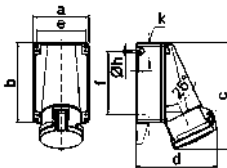

1 MB 4

A	63	63	Модель	A	П	В	Арт. №	шт.
QC	Винтовые	Винтовые						
a	118,0	118,0	QUICK-CONNECT	63	4	400	110415	5
b	170,0	170,0						
c	223,0	223,0	QUICK-CONNECT	63	5	400	110383	5
d	168,0	168,0						
e	104,0	104,0	Винтовые	63	3	230	1104	5
f	136,0	136,0						
eh	6,1	6,1	Винтовые	63	4	400	1127	5
i	6,0	6,0						
k	M40	M40	Винтовые	63	5	400	1124	5
l	M32/32	M32/32