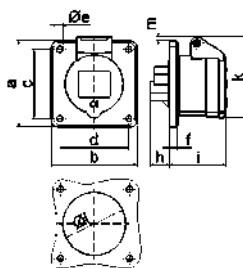

Панельная розетка

- Прямая
- Винтовые клеммы
- фланец 75 x 75 мм
- Степень защиты IP44

A	16	16	16	32	32	32	A	П	В	Арт. №	шт.
П	3	4	5	3	4	5					
a	75,0	75,0	75,0	75,0	75,0	75,0	16	3	230	13001	10
b	75,0	75,0	75,0	75,0	75,0	75,0					
c	60,0	60,0	60,0	60,0	60,0	60,0	16	4	400	1324	10
d	60,0	60,0	60,0	60,0	60,0	60,0					
øe	5,5	5,5	5,5	5,5	5,5	5,5	16	5	400	13005	10
f	7,0	7,0	7,0	8,0	8,0	8,0					
h	17,0	26,0	17,0	36,0	36,0	19,0	32	3	230	13007	10
i	51,0	53,0	53,0	62,0	62,0	62,0					
k	70,0	80,0	85,0	90,0	90,0	98,0	32	4	400	13011	10
øl	45,0	45,0	55,0	60,0	60,0	60,0					
m	3,5	7,0	11,5	12,0	12,0	17,0	32	5	400	1333	10

1333

4 MB 4

Панельная розетка QUICK-CONNECT

- наклон 20°
- Пружинные клеммы QUICK-CONNECT
- Kontex контакт
- фланец 85 x 85 мм
- Степень защиты IP44