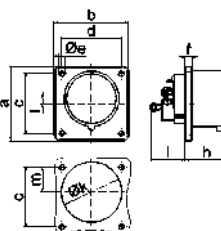

**Настенная вилка быстрого монтажа**

- Пружинные клеммы QUICK-CONNECT
- Кабельный ввод в верхней (открытый) и
- один в нижней части (закрытый)
- Степень защиты IP44

**QUICK-CONNECT**

242001

5 MB 44

A	16	16	16	32	32	32	A	П	В	Арт. №	шт.
П	3	4	5	3	4	5					
a	59,5	72,4	72,4	79,1	79,1	79,1	16	3	230	24423	10
b	90,0	90,0	90,0	92,0	92,0	92,0					
c	120,0	120,0	122,0	134,0	134,0	134,0	16	4	400	24392	10
d	72,0	84,0	84,0	89,0	89,0	89,0					
e	62,0	77,0	77,0	84,0	84,0	84,0	16	5	400	242001	10
f	33,5	33,5	33,5	30,0	30,0	30,0					
h	9,0	9,0	9,0	9,0	9,0	9,0	32	3	230	24402	10
i	5,5	5,5	5,5	5,5	5,5	5,5					
k	8,0	9,0	9,0	9,0	9,0	9,0	32	4	400	24405	10
ø l	21,0	21,0	21,0	21,0	21,0	21,0					
m	72,0	87,0	87,0	94,0	94,0	94,0	32	5	400	242002	10
n	M20	M25	M25	M25	M25	M25					

**Вилка панельная с пружинными клеммами**

- Пружинные клеммы QUICK-CONNECT
- Фланец 75 x75 мм
- Степень защиты IP44

**QUICK-CONNECT**

282002

5 MB 85

A	16	16	16	32	32	32	A	П	В	Арт. №	шт.
П	3	4	5	3	4	5					
a	75,0	75,0	75,0	75,0	75,0	75,0	16	3	230	28111	10
b	75,0	75,0	75,0	75,0	75,0	75,0					
c	60,0	60,0	60,0	60,0	60,0	60,0	16	4	400	28112	10
d	60,0	60,0	60,0	60,0	60,0	60,0					
ø e	5,5	5,5	5,5	5,5	5,5	5,5	16	5	400	282001	10
f	7,0	7,0	7,0	7,0	7,0	7,0					
h	43,0	43,0	43,0	53,0	53,0	53,0	32	3	230	28010	10
i	39,0	39,0	39,0	50,0	50,0	50,0					
ø k	42,0	48,0	61,0	57,0	57,0	60,0	32	4	400	28012	10
l	-	-	5,0	2,0	2,0	-					
m	30,0	30,0	25,0	28,0	28,0	30,0	32	5	400	282002	10