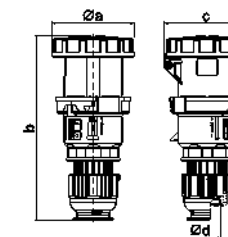

Вилка TE с разгрузкой натяжения кабеля

- никелированные контакты
- Специальная система разгрузки кабеля
- Быстроразборный корпус
- Степень защиты IP44

MULTI-GRIP

210765

2 MB 158

A	63	Модель	A	П	В	Арт. №	шт.
ø a	96,0	quickCONNECT	63	4	400	<u>210761</u>	5
b	153,0						
c	233,0	quickCONNECT	63	5	400	<u>210765</u>	5
d	167,0						
ø e	36,0	Винтовые	63	3	230	<u>2104</u>	5
		Винтовые	63	4	400	<u>2151</u>	5
		Винтовые	63	5	400	<u>2155</u>	5

Вилка TE с разгрузкой натяжения кабеля

- Термостойкие держатели контактов
- никелированные контакты
- специальная система разгрузки натяжения кабеля
- Быстроразборный корпус
- Степень защиты IP67

MULTI-GRIP

210766

2 MB 159/214

A	63	125	Execution	A	П	В	Арт. №	шт.
ø a	113,5	126,0	quickCONNECT	63	4	400	<u>210762</u>	5
b	153,0	181,0	quickCONNECT	63	5	400	<u>210766</u>	5
c	233,0	282,0						
d	171,0	206,0	Винтовые	63	3	230	<u>2181</u>	5
ø e	36,0	50,0	Винтовые	63	4	400	<u>2185</u>	5
			Винтовые	63	5	400	<u>2189</u>	5
			Винтовые	125	3	230	<u>2191</u>	5
			Винтовые	125	4	400	<u>2195</u>	5
			Винтовые	125	5	400	<u>2199</u>	5

Розетка с пружинными клеммами и разгрузкой натяжения кабеля

- Термостойкие держатели контактов
- Kontex контакт
- никелированные контакты
- специальная система разгрузки натяжения кабеля
- Степень защиты IP44

MULTI-GRIP

310494

3 MB 107

A	63	Execution	A	П	В	Арт. №	шт.
ø a	95,0	quickCONNECT	63	4	400	<u>310490</u>	5
b	251,0						
c	109,0	quickCONNECT	63	5	400	<u>310494</u>	5
ø d	36,0	Винтовые	63	3	230	<u>3104</u>	5
		Винтовые	63	4	400	<u>3151</u>	5
		Винтовые	63	5	400	<u>3112</u>	5

Розетка TE-Plus с разгрузкой натяжения кабеля

- Термостойкие держатели контактов
- Kontex контакт
- никелированные контакты
- специальная система разгрузки натяжения кабеля
- Степень защиты IP67

MULTI-GRIP

310495

3 MB 109/131