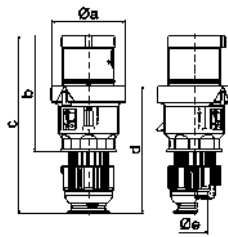

Вилка TE с разгрузкой натяжения кабеля

- никелированные контакты
- Специальная система разгрузки кабеля
- Быстроразборный корпус
- Степень защиты IP44

MULTI-GRIP

210765

2 MB 158

A	63	Модель	A	П	В	Арт. №	шт.
ø a	96,0	quickCONNECT	63	4	400	<u>210761</u>	5
b	153,0						
c	233,0	quickCONNECT	63	5	400	<u>210765</u>	5
d	167,0						
ø e	36,0	Винтовые	63	3	230	<u>2104</u>	5
		Винтовые	63	4	400	<u>2151</u>	5
		Винтовые	63	5	400	<u>2155</u>	5

Вилка TE с разгрузкой натяжения кабеля

- Термостойкие держатели контактов
- никелированные контакты
- специальная система разгрузки натяжения кабеля
- Быстроразборный корпус
- Степень защиты IP67