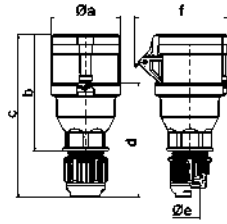

Розетка быстрого монтажа с разгрузкой натяжения кабеля

- Пружинные клеммы QUICK-CONNECT
- Быстроразборный корпус
- Сальник с разгрузкой натяжения кабеля
- Kontex контакт
- Степень защиты IP44

QUICK-CONNECT
MULTI-GRIP

3148

3 MB 65

A	16	16	16	32	32	32	A	П	В	Арт. №	шт.
П	3	4	5	3	4	5					
ea	53,0	60,0	66,0	74,5	74,5	74,5	16	3	230	3126	10
b	100,5	112,5	113,5	133,5	133,5	134,5	16	4	400	3130	10
c	141,0	153,0	154,0	186,0	186,0	187,0	16	5	400	3136	10
d	97,5	104,5	105,5	127,5	127,5	128,5	16	3	230	3138	10
ee	18,0	18,0	18,0	23,0	23,0	23,0	32	4	400	3142	10
f	76,0	79,0	86,0	92,0	92,0	97,0	32	5	400	3148	10

TLS-разъём с MULTI-GRIP

- Винтовые клеммы
- Кабельный сальник MULTI-GRIP
- Целый корпус
- Степень защиты IP44

MULTI-GRIP

304-TLS