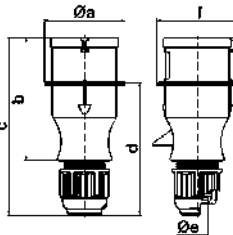

2 MB 129

	16			32			A	П	В	Арт. №	шт.
	3	4	5	3	4	5					
a a	54,0	60,0	66,0	71,0	71,0	80,0	16	3	230	21001-TLS	10
b	94,5	98,0	101,0	115,0	115,0	119,0					
c	138,0	142,0	145,0	170,0	170,0	174,0	16	4	400	21005-TLS	10
d	101,5	105,5	108,5	124,0	124,0	128,0					
e a	18,0	18,0	18,0	23,0	23,0	23,0	16	5	400	203-TLS	10
f	56,6	64,0	71,0	76,0	76,0	85,0					
							32	3	230	21013-TLS	10
							32	4	400	21017-TLS	10
							32	5	400	204-TLS	10

MULTI-GRIP