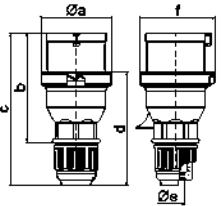

QUICK-CONNECT

**Панельная розетка**

- наклон 20°
- Винтовые клеммы
- фланец 85 x 85 мм
- Степень защиты IP67

12084

4 MB 22

	16			32			A	П	В	Арт. №	шт.
	3	4	5	3	4	5					
a	85,0	85,0	85,0	85,0	85,0	85,0	16	3	230	<b>12231</b>	10
b	85,0	85,0	85,0	85,0	85,0	85,0					
c	70,0	70,0	70,0	70,0	70,0	70,0	16	4	400	<b>12502</b>	10
d	70,0	70,0	70,0	70,0	70,0	70,0					
e a	5,5	5,5	5,5	5,5	5,5	5,5	16	5	400	<b>12084</b>	10
f	8,0	8,0	8,0	8,0	8,0	8,0					
h	30,0	30,0	30,0	50,0	50,0	34,0	32	3	230	<b>12327</b>	10
i	55,0	57,0	59,0	67,0	67,0	69,0					
k	57,0	65,0	70,0	78,0	78,0	78,0	32	4	400	<b>12329</b>	10
l	57,0	65,0	70,0	78,0	78,0	78,0					
alpha	20°	20°	20°	20°	20°	20°	32	5	400	<b>1264</b>	10

**Вилка быстрого монтажа с разгрузкой натяжения кабеля**

- Пружинные клеммы QUICK-CONNECT
- Быстроразборный корпус
- Сальник с разгрузкой натяжения кабеля
- Степень защиты IP44

2136

2 MB 99

	16			32			A	П	В	Арт. №	шт.
	3	4	5	3	4	5					
a a	53,0	60,0	66,0	74,5	74,5	74,5	16	3	230	<b>210740</b>	10
b	93,5	100,5	103,0	121,0	121,0	121,5					
c	134,0	141,0	142,0	174,0	174,0	174,5	16	4	400	<b>210757</b>	10
d	97,5	104,5	105,5	128,0	128,0	128,5					
e a	18,0	18,0	18,0	23,0	23,0	23,0	16	5	400	<b>210715</b>	10
f	57,5	64,5	70,5	78,0	78,0	80,0					
							32	3	230	<b>2138</b>	10
							32	4	400	<b>2142</b>	10
							32	5	400	<b>2148</b>	10