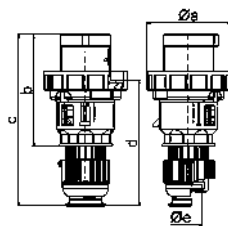

MULTI-GRIP

210766

2 MB 159/214

A	63	125	Execution	A	П	В	Арт. №	шт.
ø a	113,5	126,0	quickCONNECT	63	4	400	<u>210762</u>	5
b	153,0	181,0	quickCONNECT	63	5	400	<u>210766</u>	5
c	233,0	282,0						
d	171,0	206,0	Винтовые	63	3	230	<u>2181</u>	5
ø e	36,0	50,0	Винтовые	63	4	400	<u>2185</u>	5
			Винтовые	63	5	400	<u>2189</u>	5
			Винтовые	125	3	230	<u>2191</u>	5
			Винтовые	125	4	400	<u>2195</u>	5
			Винтовые	125	5	400	<u>2199</u>	5

Розетка с пружинными клеммами и разгрузкой натяжения кабеля

- Термостойкие держатели контактов
- Kontex контакт
- никелированные контакты
- специальная система разгрузки натяжения кабеля
- Степень защиты IP44