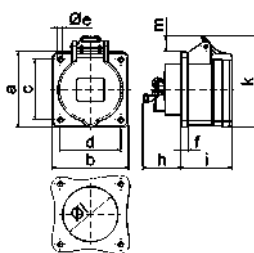

**Панельная розетка QUICK-CONNECT**

- Розетка быстрого монтажа
- Пружинные клеммы QUICK-CONNECT
- Kontex контакт
- фланец 75 x 75 мм
- Степень защиты IP44

A	16	16	16	32	32	32	A	P	V	Арт. №	шт.
П	3	4	5	3	4	5					
a	75,0	75,0	75,0	75,0	75,0	75,0	16	3	230	<b>13686</b>	10
b	75,0	75,0	75,0	75,0	75,0	75,0					
c	60,0	60,0	60,0	60,0	60,0	60,0	16	4	400	<b>13693</b>	10
d	60,0	60,0	60,0	60,0	60,0	60,0					
øe	5,5	5,5	5,5	5,5	5,5	5,5	16	5	400	<b>132001</b>	10
f	7,0	7,0	7,0	8,0	8,0	8,0					
h	35,5	35,5	35,5	50,0	50,0	50,0	32	3	230	<b>13703</b>	10
i	50,0	50,0	51,0	60,0	60,0	60,0					
k	74,0	84,0	91,0	94,0	94,0	102,0	32	4	400	<b>13710</b>	10
øl	45,0	45,0	55,0	60,0	60,0	60,0					
m	8,0	12,0	16,0	17,0	17,0	22,0	32	5	400	<b>132002</b>	10