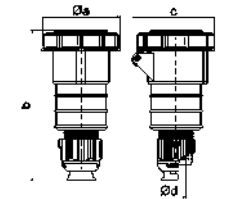

3 MB 63

A	16	16	16	32	32	32	A	П	В	Арт. №	шт.
П	3	4	5	3	4	5					
ea	70,5	78,0	86,5	94,0	94,0	101,5	16	3	230	31240	10
b	161,0	161,0	168,0	196,0	196,0	200,0	16	4	400	31241	10
c	77,0	83,0	93,0	99,0	99,0	107,0	16	5	400	31243	10
ed	18,0	18,0	21,0	23,0	23,0	27,0	32	3	230	31244	10
							32	4	400	31245	10
							32	5	400	31247	10

TLS-разъём с MULTI-GRIP

- Винтовые клеммы
- Никелированные контакты
- Кабельный сальник MULTI-GRIP
- Целый корпус
- Степень защиты IP67

MULTI-GRIP