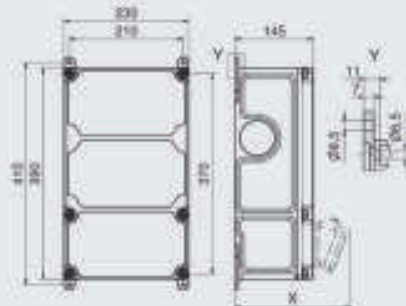

**VARIABOX –M**

Размеры корпуса: 260 x 230 мм

x = 213 мм. макс. глубина с комплектующими

 Артикул:  
**89030**

 Schuko-розетки  
16 A, 230 V

**2**

CEE розетки

2 x 32A, 400V, 5p

Предохранители

**VARIABOX -L**  
von Bals

Размеры корпуса: 390 x 230 мм

- Быстрое подключение
- Корпус из высококачественного пластика
- Верх и низ корпуса могут соединяться
- Внешние и внутренние крепления
- Невыпадающие винты крышки в комплекте