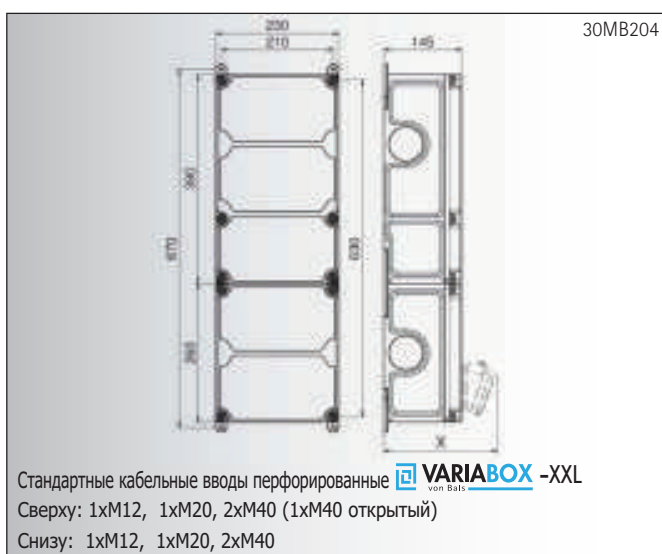

Применение просторных соединительных фланцев позволяет использовать кабели больших сечений.

Таблица X-размеров

Компоненты	Окно	Тип розетки Schuko		CEE 16A 3-пол		CEE 16A 4-пол		CEE 16A 5-пол		CEE 32A 3/4-пол		CEE 32A -пол		CEE 63A	
		IP 44	IP 67	IP 44	IP 67	IP 44	IP 67	IP 44	IP 67	IP 44	IP 67	IP 44	IP 67	IP 44	IP 67
Глубина X	180	162	205	200	200	204	202	207	205	211	213	213	214	229	231