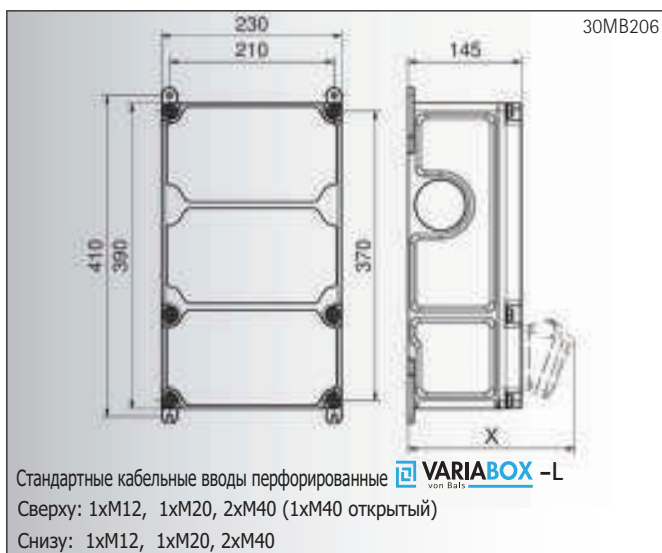

Применение просторных соединительных фланцев позволяет использовать кабели больших сечений.

Таблица X-размеров

Компоненты	Окно	Тип розетки Schuko		CEE 16A 3-пол		CEE 16A 4-пол		CEE 16A 5-пол		CEE 32A 3/4-пол		CEE 32A -пол		CEE 63A	
		IP 44	IP 67	IP 44	IP 67	IP 44	IP 67	IP 44	IP 67	IP 44	IP 67	IP 44	IP 67	IP 44	IP 67
Глубина X	180	162	205	200	200	204	202	207	205	211	213	213	214	229	231