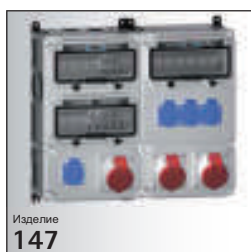

VARIABOX –L DUO

Размеры корпуса: 390 x 460 мм

x = 207 мм. макс. глубина с комплектующими

Артикул:

89128

Schuko-розетки
16 A, 230 V

4

CEE розетки

3 x 16A, 400V, 5p

Предохранители

4 x предохранитель D01,1p
3 x предохранитель D01,3p