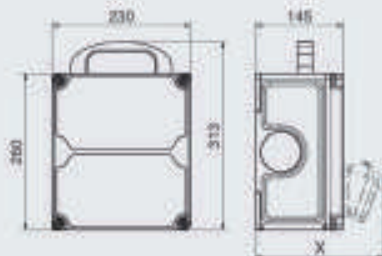

30MB212

- Кодированные фланцы для безопасного монтажа и обслуживания
- Панель открывается прямо и в сторону
- Защитные элементы расположены под прозрачным окном управления с удобным механизмом ОТС (one touch close)
- Все CEE розетки с безвинтовыми зажимами QUICK-CONNECT, не требующими обслуживания
- Цвета: основа - черный, крышка - серый (под заказ доступны цвета крышки: желтый, красный, синий или серебряный)
- С прочной ручкой в комплекте