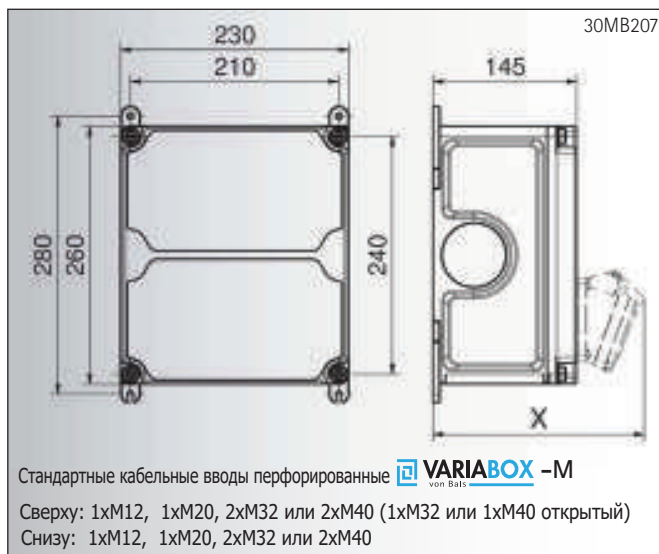

Применение просторных соединительных фланцев позволяет использовать кабели больших сечений.

Таблица X-размеров

Компоненты	Окно	Тип розетки Schuko		CEE 16A 3-пол		CEE 16A 4-пол		CEE 16A 5-пол		CEE 32A 3/4-пол		CEE 32A -пол		CEE 63A	
		IP 44	IP 67	IP 44	IP 67	IP 44	IP 67	IP 44	IP 67	IP 44	IP 67	IP 44	IP 67	IP 44	IP 67
Глубина X	180	162	205	200	200	204	202	207	205	211	213	213	214	229	231