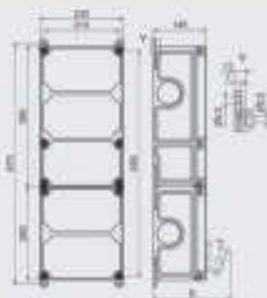

На складе

**VARIABOX-XXL**

Размеры корпуса: 650 x 230 мм

- Быстрое подключение
- Корпус из высококачественного пластика
- Верх и низ корпуса могут соединяться
- Внешние и внутренние крепления
- Невыпадающие винты крышки в комплекте