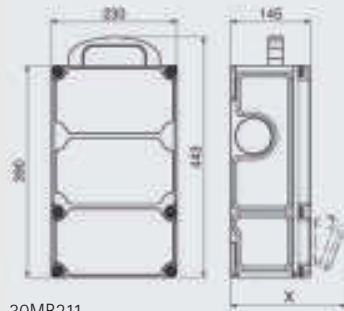

30MB211

- Кодированные фланцы для безопасного монтажа и обслуживания
- Панель открывается прямо и в сторону
- Защитные элементы расположены под прозрачным окном управления с удобным механизмом ОТС (one touch close)
- Все CEE розетки с безвинтовыми зажимами QUICK-CONNECT, не требующими обслуживания
- Цвета: основа - черный, крышка - серый (под заказ доступны цвета крышки: желтый, красный, синий или серебряный)
- С прочной ручкой в комплекте