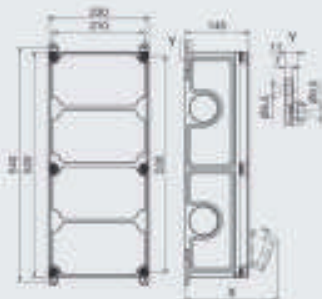

Доступен для заказа  
с Июня 2012

**VARIABOX -XL** Размеры корпуса: 520 x 230 мм

- Быстрое подключение
- Корпус из высококачественного пластика
- Верх и низ корпуса могут соединяться
- Внешние и внутренние крепления
- Невыпадающие винты крышки в комплекте