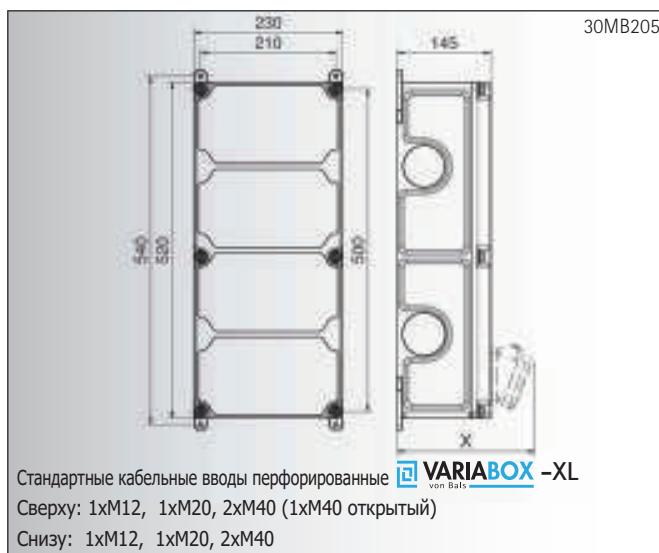

Применение просторных соединительных фланцев позволяет использовать кабели больших сечений.

Таблица X-размеров

Компоненты	Окно	Тип розетки Schuko		CEE 16A 3-пол		CEE 16A 4-пол		CEE 16A 5-пол		CEE 32A 3/4-пол		CEE 32A -пол		CEE 63A	
		IP 44	IP 67	IP 44	IP 67	IP 44	IP 67	IP 44	IP 67	IP 44	IP 67	IP 44	IP 67	IP 44	IP 67
Глубина X	180	162	205	200	200	204	202	207	205	211	213	213	214	229	231