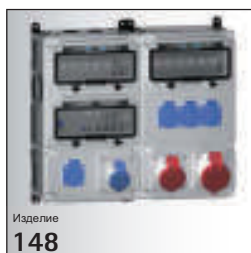

Изделие 147

VARIABOX –L DUO

Размеры корпуса: 390 x 460 мм

x = 213 мм. макс. глубина с комплектующими

Артикул:

89129

Schuko-розетки
16 A, 230 V

4

CEE розетки

1 x 16A, 230V, 3p
1 x 16A, 400V, 5p
1 x 32A, 400V, 5p

Предохранители

1 x УЗО 63/0,03 A, 4p
5 x предохранитель D01,1p
1 x предохранитель D01,3p
1 x предохранитель D02,3p