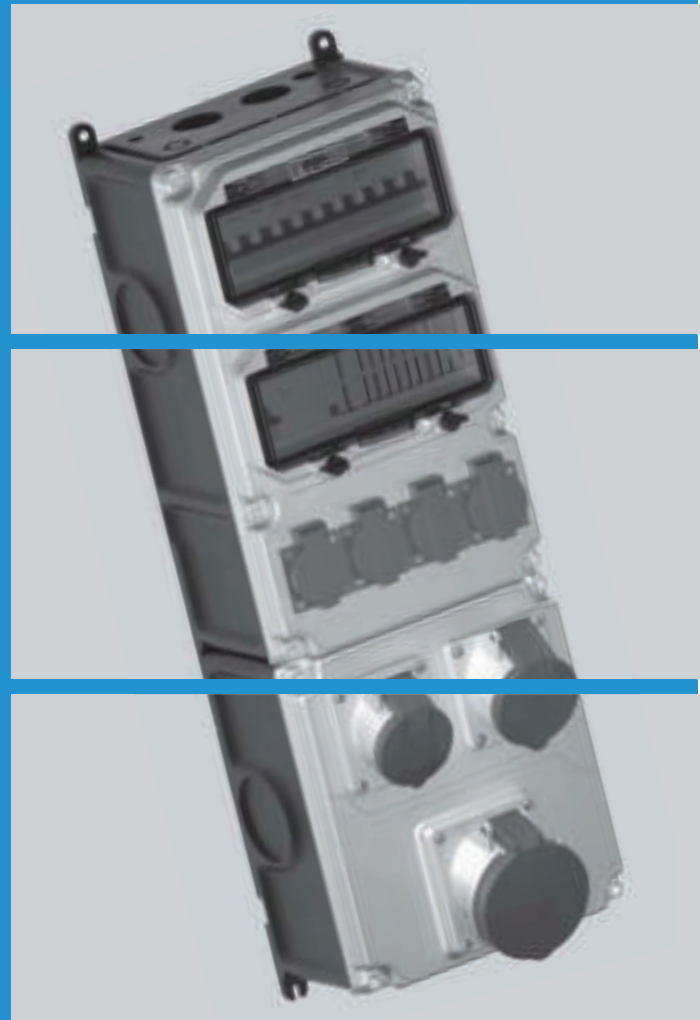

## Стандарт комбинируемых и безопасных корпусов

Один для всех: новый VARIABOX от компании Bals соответствует всем требованиям современных распределительных корпусов и может быть изготовлен в пяти размерах. Размеры S, M, L, XL и XXL, в настенном или портативном исполнении, - любой вариант для каждого пользователя. Комплектация в соответствии с индивидуальными требованиями заказчика на основе специальных, кодированных фланцев, обеспечивающих максимальную степень защиты при монтаже и/или обслуживании. Надежный, прочный, высококачественный пластик и отличное уплотнение, возможность модульного расширения и дополнительные инновационные возможности, позволяют VARIABOX проявить себя даже в самых неблагоприятных условиях эксплуатации.