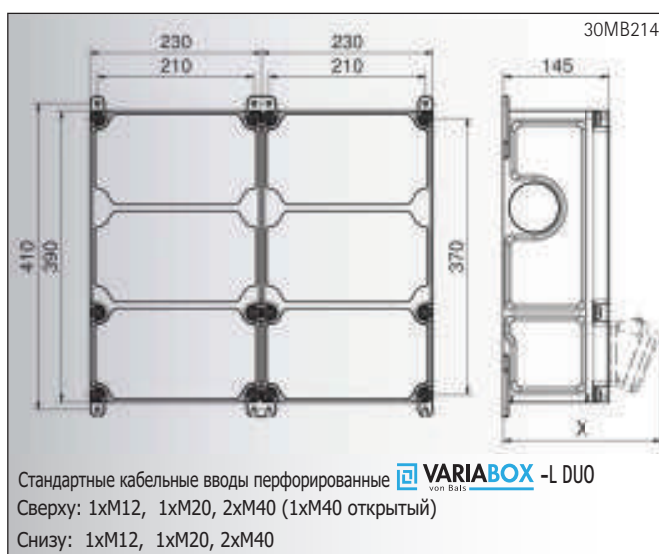

Применение просторных соединительных фланцев позволяет использовать кабели больших сечений.

Таблица X-размеров

Компоненты	Окно	Тип розетки Schuko		CEE 16A 3-пол		CEE 16A 4-пол		CEE 16A 5-пол		CEE 32A 3/4-пол		CEE 32A -пол		CEE 63A	
		IP 44	IP 67	IP 44	IP 67	IP 44	IP 67	IP 44	IP 67	IP 44	IP 67	IP 44	IP 67	IP 44	IP 67
Глубина X	180	162	205	200	200	204	202	207	205	211	213	213	214	229	231