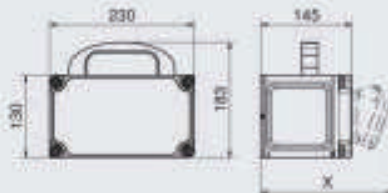

30MB213

- Кодированные фланцы для безопасного монтажа и обслуживания
- Гладкая крышка
- Все CEE розетки с безвинтовыми зажимами QUICK-CONNECT, не требующими обслуживания
- Цвета: основа - черный, крышка - серый (под заказ доступны цвета крышки: желтый, красный, синий или серебряный)
- С прочной ручкой в комплекте