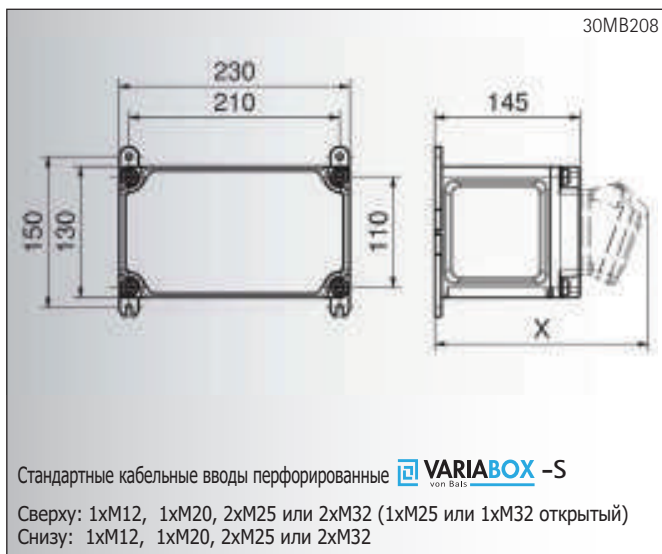

Применение просторных соединительных фланцев позволяет использовать кабели больших сечений.

Таблица X-размеров

Компоненты	Окно	Тип розетки Schuko		CEE 16A 3-пол		CEE 16A 4-пол		CEE 16A 5-пол		CEE 32A 3/4-пол		CEE 32A -пол		CEE 63A	
		IP 44	IP 67	IP 44	IP 67	IP 44	IP 67	IP 44	IP 67	IP 44	IP 67	IP 44	IP 67	IP 44	IP 67
Глубина X	180	162	205	200	200	204	202	207	205	211	213	213	214	229	231