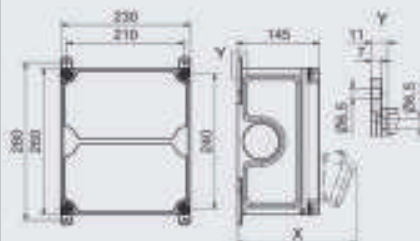

 Артикул: **89002**

Schuko-розетки 16 A, 230 V

**1**

CEE розетки

1 x 16A, 400V, 5p

Предохранители

 <p>Изделие <b>06</b></p>	<p><b>VARIABOX-S</b> von Bals</p> <p>Размеры корпуса: 130 x 230 мм</p> <p>x = 207 мм. макс. глубина с комплектующими</p> <p>Артикул: <b>89004</b></p> <p><i>На складе</i></p>	<p>Schuko-розетки 16 A, 230 V</p> <p><b>2</b></p>	<p>CEE розетки</p> <p><b>1</b> x 16A, 400V, 5p</p>	<p>Предохранители</p>
 <p>Изделие <b>07</b></p>	<p><b>VARIABOX-S</b> von Bals</p> <p>Размеры корпуса: 130 x 230 мм</p> <p>x = 213 мм. макс. глубина с комплектующими</p> <p>Артикул: <b>89058</b></p>	<p>Schuko-розетки 16 A, 230 V</p> <p><b>2</b></p>	<p>CEE розетки</p> <p><b>1</b> x 32A, 400V, 5p</p>	<p>Предохранители</p>
 <p>Изделие <b>08</b></p>	<p><b>VARIABOX-S</b> von Bals</p> <p>Размеры корпуса: 130 x 230 мм</p> <p>x = 207 мм. макс. глубина с комплектующими</p> <p>Артикул: <b>89000</b></p>	<p>Schuko-розетки 16 A, 230 V</p>	<p>CEE розетки</p> <p><b>2</b> x 16A, 400V, 5p</p>	<p>Предохранители</p>
 <p>Изделие <b>09</b></p>	<p><b>VARIABOX-S</b> von Bals</p> <p>Размеры корпуса: 130 x 230 мм</p> <p>x = 213 мм. макс. глубина с комплектующими</p> <p>Артикул: <b>890010</b></p>	<p>Schuko-розетки 16 A, 230 V</p>	<p>CEE розетки</p> <p><b>2</b> x 32A, 400V, 5p</p>	<p>Предохранители</p>

Доступен для заказа с Июня 2012

**VARIABOX -M**

Размеры корпуса: 260 x 230 мм

- Быстрое подключение
- Корпус из высококачественного пластика
- Верх и низ корпуса могут соединяться
- Внешние и внутренние крепления
- Невыпадающие винты крышки в комплекте