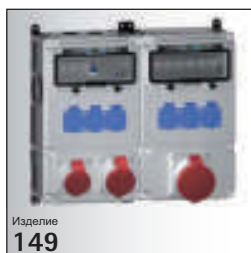

Изделие 148

VARIABOX –L DUO

Размеры корпуса: 390 x 460 мм

x = 229 мм. макс. глубина с комплектующими

Артикул:

89148

Schuko-розетки
16 A, 230 V

6

CEE розетки

1 x 16A, 400V, 5p
1 x 32A, 400V, 5p
1 x 63A, 400V, 5p

Предохранители

1 x УЗО 63/0,03 A, 4p
3 x предохранитель D01,1p
1 x предохранитель D01,3p
1 x предохранитель D02,3p