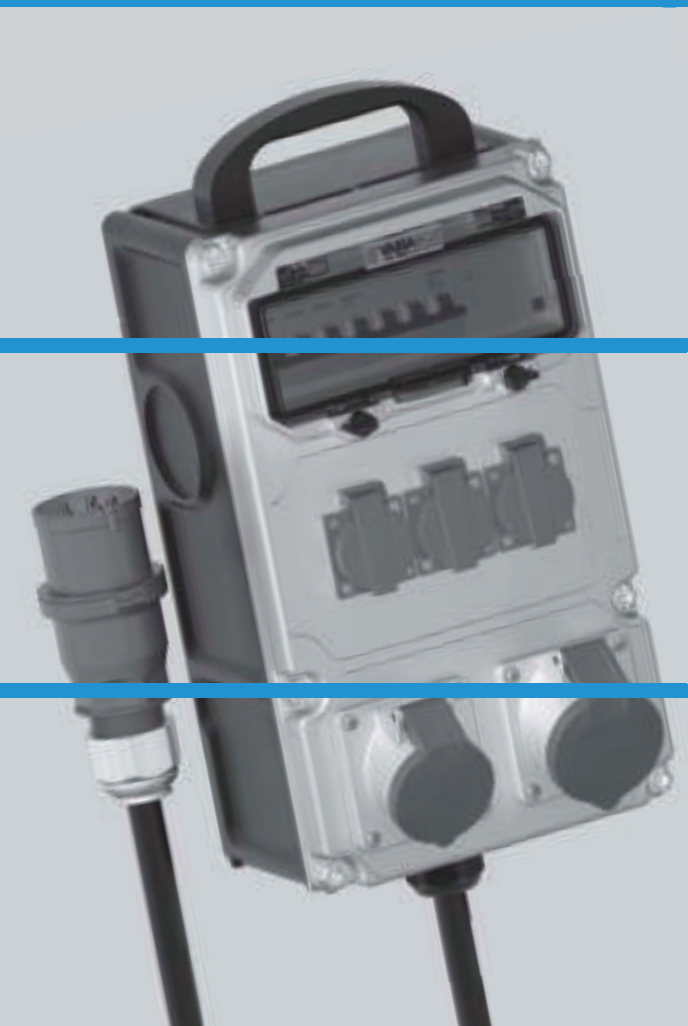

Bals
ELEKTROTECHNIK

Bals Elektrotechnik GmbH & Co. KG
D-57399 Kirchhundem-Albaum
Phone: +49 27 23/771-0 · Fax: +49 27 23/771-177/178
E-mail: info@bals.com · Internet: www.bals.com