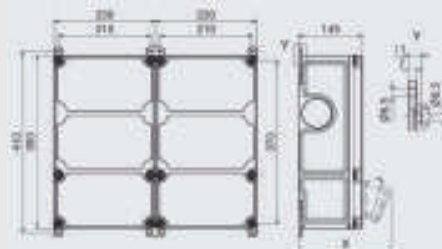

30MB214

- Кодированные фланцы для безопасного монтажа и обслуживания
- Панель открывается прямо и в сторону
- Защитные элементы расположены под прозрачным окном управления с удобным механизмом ОТС (one touch close)
- Все CEE розетки с безвинтовыми зажимами QUICK-CONNECT, не требующими обслуживания
- Цвета: основа - черный, крышка - серый (под заказ доступны цвета крышки: желтый, красный, синий или серебряный)

Стенки с перфорированными отверстиями VARIABOX-XL:

Сверху: 1 x M12, 1 x M20, 2 x M40

(1 x M40 открытый)

Снизу: 1 x M12, 1 x M20, 2 x M40