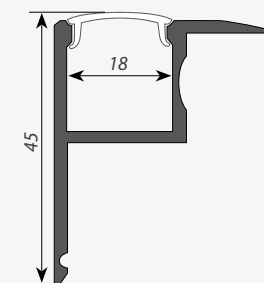

ЗАГЛУШКИ

глухая

с отверстием

Сечение профиля (мм):

ALU-CEILING

ПРОФИЛЬ ВСТРАИВАЕМЫЙ

Профиль с экраном ALU-CEILING-2000 ANOD+FROST

ЗАГЛУШКИ