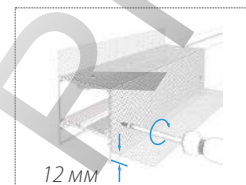

КОНТРОЛЛЕР /
ДИММЕР

ДЕРЖАТЕЛЬ

УГЛОВОЙ
СОЕДИНИТЕЛЬ

СОЕДИНИТЕЛЬ

СОЕДИНИТЕЛЬ

— Установка более 2 метров профиля —