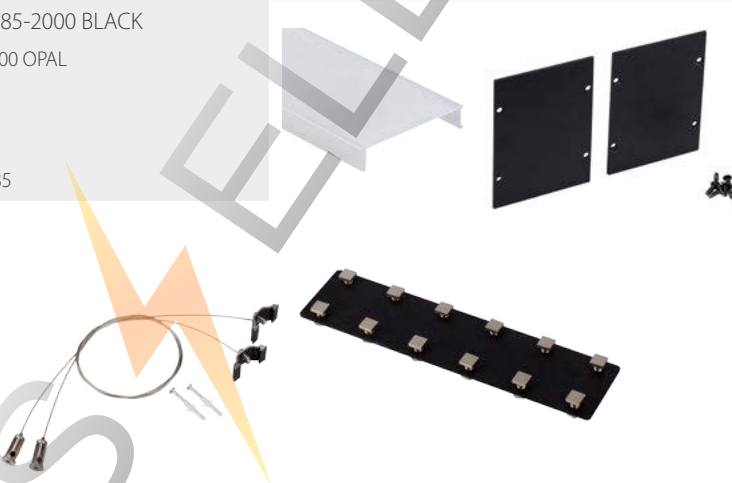

АКСЕССУАРЫ