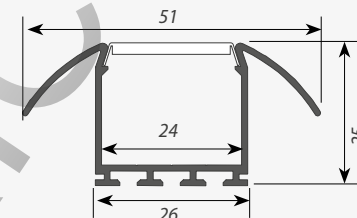

Пружинный держатель для PLS-GIP/LOCK

Пружинный держатель для PLS-GIP

Клипса TEC-PLS-CLIP

матовый

прозрачный

Сечение профиля (мм):

KLUŚ

для светодиодных лент