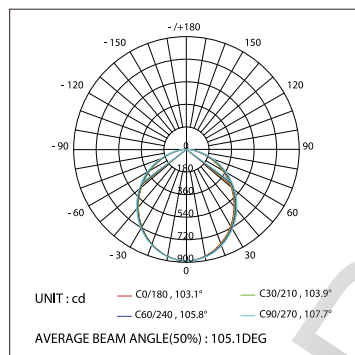

ДИАГРАММА ОСВЕЩЕННОСТИ*

*Измерено при длине ленты и профиля 1.2м