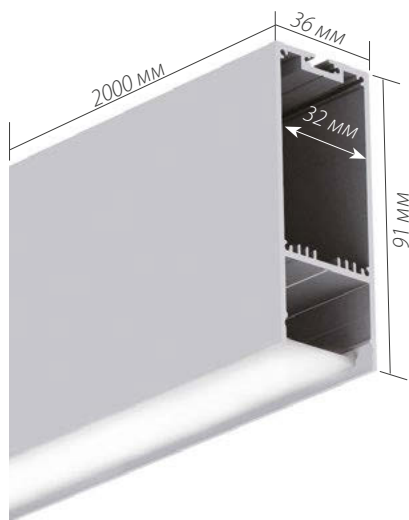

Профиль 2м

арт. 019 304

Комплект. Профиль с экраном 2.5м

арт. 020 467

S-LUX

SL-LINE-3691-2000

СТАНДАРТНЫЕ АКСЕССУАРЫ

ДОПОЛНИТЕЛЬНЫЕ АКСЕССУАРЫ