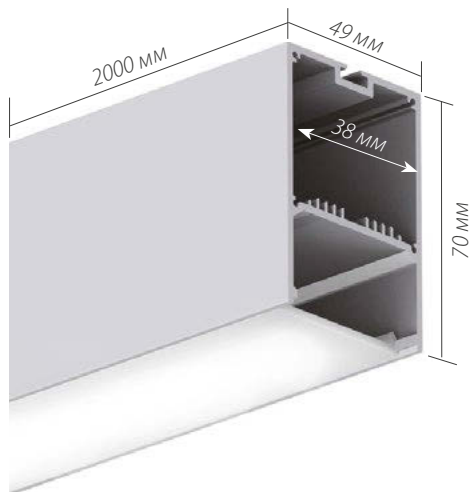

019 857

ДИАГРАММА ОСВЕЩЕННОСТИ*

*Измерено при длине ленты и профиля 1.2м

Для заказа

Профиль 2м арт. 019 297

Комплект. Профиль с экраном 2.5м арт. 020 466

SL-LINE-5050-2000

СТАНДАРТНЫЕ АКСЕССУАРЫ