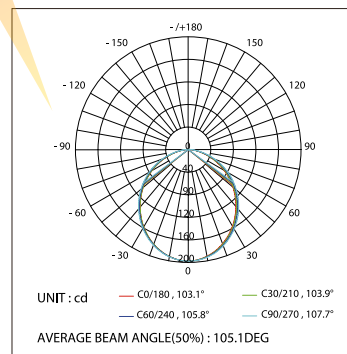

ДИАГРАММА ОСВЕЩЕННОСТИ*