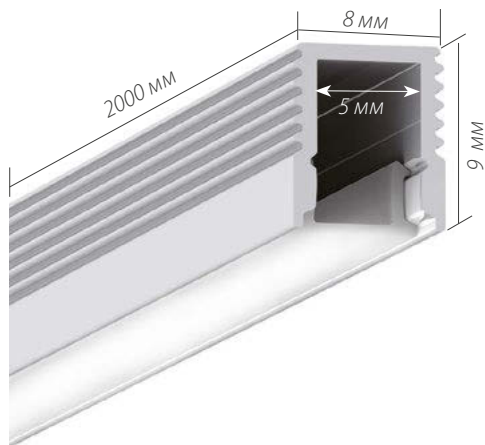

ДИАГРАММА ОСВЕЩЕННОСТИ*

*Измерено при длине ленты и профиля 1.2м

Для заказа

Профиль 2м

арт. 019 322

Комплект. Профиль с экраном 2.5м

арт. 020 458

SL-SLIM-H13-2000