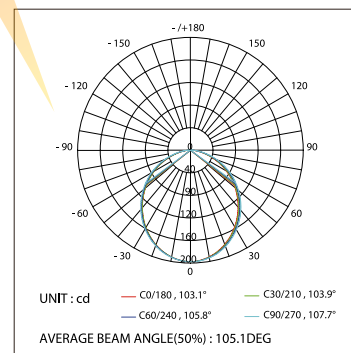

ДИАГРАММА ОСВЕЩЕННОСТИ*

*Измерено при длине ленты и профиля 1.2м