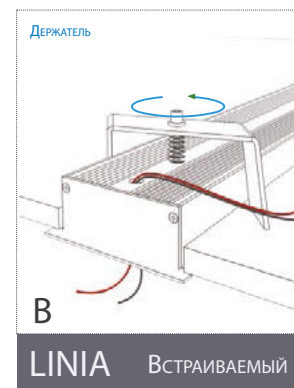

SL-KANT-H15

SL-STAIR-W37

РАСШИФРОВКА МАРКИРОВКИ ПРОФИЛЕЙ

КОМПЛЕКТУЮЩИЕ

- | | | | |
|----------|---|----------|---------------------|
| 1 | Профиль 2м. Цвет анодированный алюминий.* | 4 | Винты. |
| 2 | Экран 2м. Светопропускаемость 85%. | 5 | Светодиодная лента. |
| 3 | Заглушки. | 6 | Держатели. |