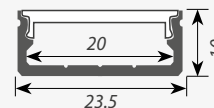

Сечение профиля (мм):