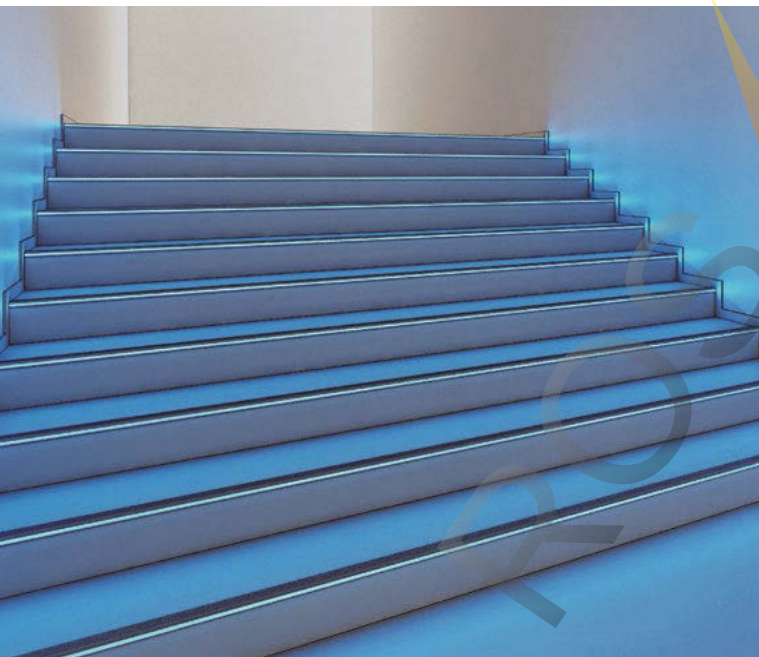

ДИАГРАММА ОСВЕЩЕННОСТИ*

Для заказа

Профиль 2м арт. 019 336

Комплект. Профиль с экраном 2.5м арт. 020 478

*Измерено при длине ленты и профиля 1.2м

АЛЮМИНИЕВЫЙ ПРОФИЛЬ

Алюминиевый профиль открывает совершенно новые возможности в светодиодном освещении и подсветке. Использование светодиодной ленты LUX всегда подразумевает её установку на профиль по ряду объективных причин.