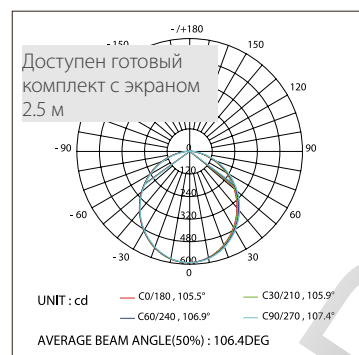

Подвес

- 019 391 2000мм
- 019 392 4000мм

- Соединитель
- 019 857

ДИАГРАММА ОСВЕЩЕННОСТИ*

*Измерено при длине ленты и профиля 1.2м

Для ЗАКАЗА

Профиль 2м арт. 019 308

Комплект. Профиль с экраном 2.5м арт. 020 465