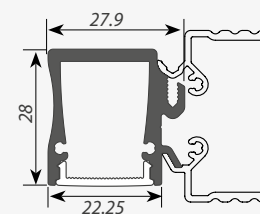

Сечение профиля (мм):