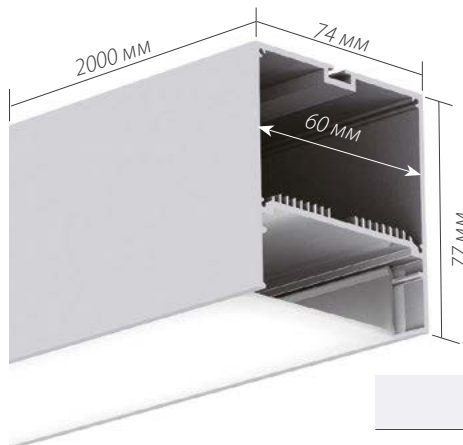

019 908

ДИАГРАММА ОСВЕЩЕННОСТИ*

*Измерено при длине ленты и профиля 1.2м

Для заказа

Профиль 2м	арт. 019 299
Комплект. Профиль с экраном 2.5м	арт. 020 463

S-LUX

SL-LINE-7477-2000

СТАНДАРТНЫЕ АКСЕССУАРЫ