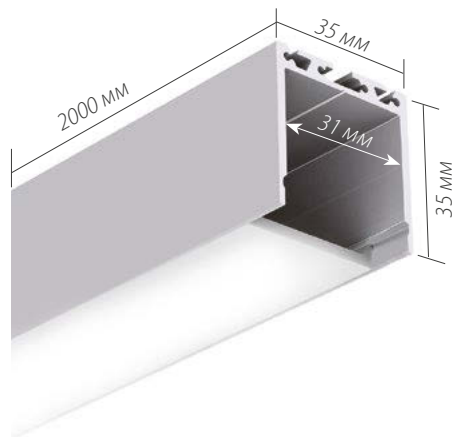

S-LUX

SL-LINE-3535-2000

СТАНДАРТНЫЕ АКСЕССУАРЫ

019 307

019 905

019 301

ДОПОЛНИТЕЛЬНЫЕ АКСЕССУАРЫ

Блок питания
75 Вт / 24 В

Соединитель
019 856

Для заказа

Профиль 2м	арт. 019 306
Комплект. Профиль с экраном 2.5м	арт. 020 462

019 924	Холодный	Блок питания 75 Вт / 24 В	IP20
019 925	Белый		
019 926	Дневной	022 382 IP20	Подвес
019 927	Теплый 3000K		
019 929	Теплый 2700K	020 007 IP67	019 391 2000мм
			019 392 4000мм

ДИАГРАММА ОСВЕЩЕННОСТИ*

*Измерено при длине ленты и профиля 1.2м