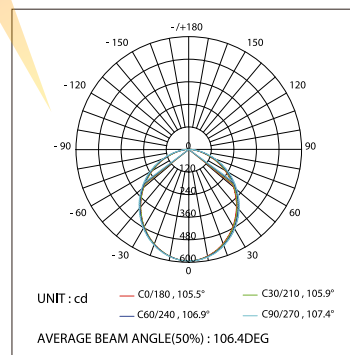

019 857

ДИАГРАММА ОСВЕЩЕННОСТИ*

*Измерено при длине ленты и профиля 1.2м

Для заказа

Профиль 2м арт. 019 297

Комплект. Профиль с экраном 2.5м арт. 020 466

SL-LINE-5050-2000

СТАНДАРТНЫЕ АКСЕССУАРЫ