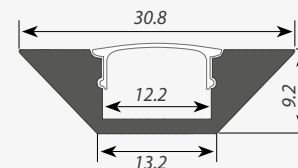

ALU-CORNER

Профиль | Аксессуары

ПРОФИЛЬ ВСТРАИВАЕМЫЙ

Профиль с экраном ALU-CORNER-2000 ANOD+FROST
Заглушка для ALU-CORNER глухая
Заглушка для ALU-CORNER с отверстием
Крепёж для ALU-CORNER

ЗАГЛУШКИ

глухая

с отверстием

Сечение профиля (мм):

ALU-FLAT

ПРОФИЛЬ ВСТРАИВАЕМЫЙ

Профиль с экраном ALU-FLAT-2000 ANOD+FROST
Заглушка для ALU-FLAT глухая
Заглушка для ALU-FLAT с отверстием

ЗАГЛУШКИ

глухая

с отверстием

ALU-SQR

ПРОФИЛЬ ВСТРАИВАЕМЫЙ

Профиль с экраном ALU-SQR-2000 ANOD+FROST
Заглушка для ALU-SQR глухая

ЗАГЛУШКИ

глухая

ALU-SUPER

ПРОФИЛЬ ВСТРАИВАЕМЫЙ

Профиль с экраном ALU-SUPER-H10-2000 ANOD+FROST
Заглушка для ALU-SUPER-H10 глухая
Заглушка для ALU-SUPER-H10 с отверстием

ЗАГЛУШКИ

глухая

с отверстием