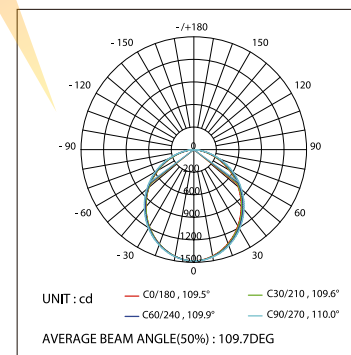

ДИАГРАММА ОСВЕЩЕННОСТИ*

FLUX OUT: 2726/m		
HEIGHT	ANGLE: 109DEG	DIAMETER
1m	425, 137lx	283cm
2m	106, 343lx	566cm
3m	47, 152lx	849cm
5m	17, 54lx	1415cm
7m	8, 28lx	1981cm

*Измерено при длине ленты и профиля 1.2м