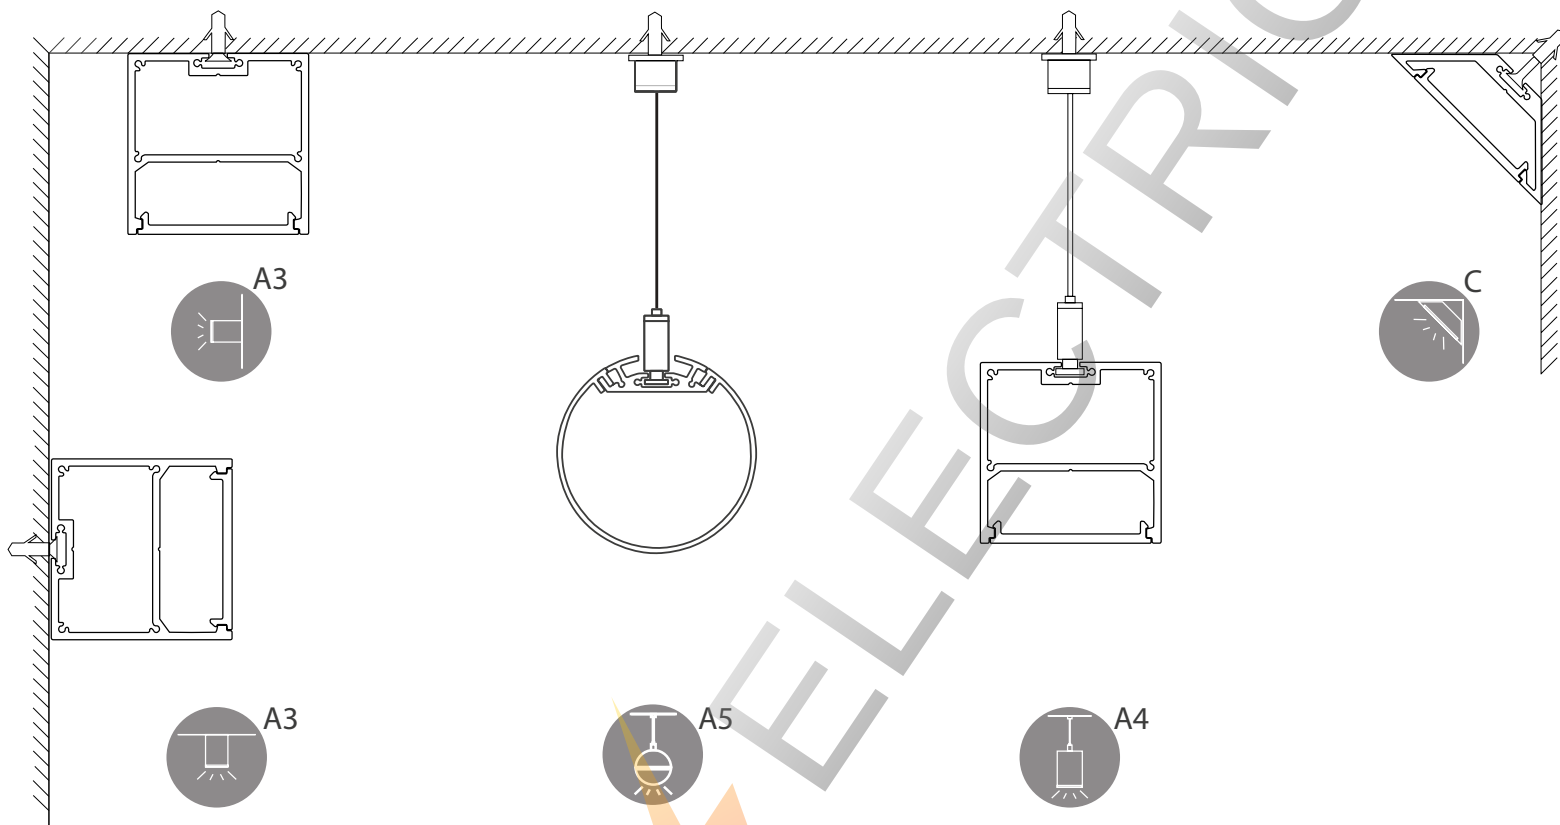

SL-KANT-H15

SL-STAIR-W37

РАСШИФРОВКА МАРКИРОВКИ ПРОФИЛЕЙ

КОМПЛЕКТУЮЩИЕ

- | | | | |
|----------|---|----------|---------------------|
| 1 | Профиль 2м. Цвет анодированный алюминий.* | 4 | Винты. |
| 2 | Экран 2м. Светопропускаемость 85%. | 5 | Светодиодная лента. |
| 3 | Заглушки. | 6 | Держатели. |