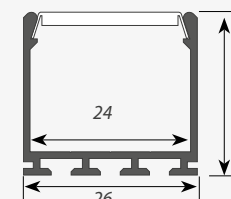

глухая

глухая

Экраны, заглушки поставляются отдельно.

Сечение профиля (мм):

Профиль и аксессуары PLS-LOCK

ВСТРАИВАЕМЫЙ

Алюминиевый профиль PLS-LOCK-H25-FA-2000

ЗАГЛУШКИ