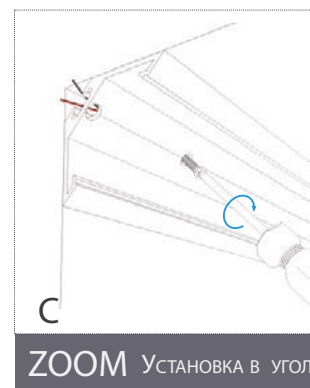

SL-KANT-H15

SL-STAIR-W37

РАСШИФРОВКА МАРКИРОВКИ ПРОФИЛЕЙ

КОМПЛЕКТУЮЩИЕ

- | | | | |
|----------|---|----------|---------------------|
| 1 | Профиль 2м. Цвет анодированный алюминий.* | 4 | Винты. |
| 2 | Экран 2м. Светопропускаемость 85%. | 5 | Светодиодная лента. |
| 3 | Заглушки. | 6 | Держатели. |