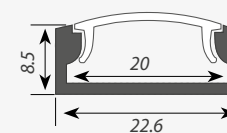

Профиль с экраном ALU-WIDE-F-H8-2000 ANOD+FROST

Заглушка для ALU-WIDE-F-H8 глухая

Заглушка для ALU-WIDE-F-H8 с отверстием

ЗАГЛУШКИ

Заглушки поставляются отдельно.

Сечение профиля (мм):

Профиль ALU-WIDE. АКСЕССУАРЫ