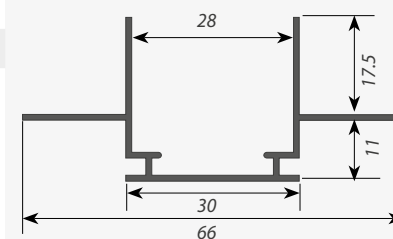

Сечение профиля (мм):