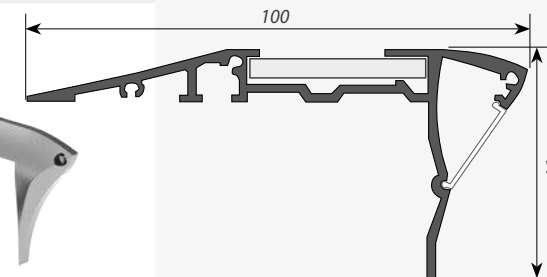

НАКЛАДНОЙ

Профиль с экраном ALU-STAIR-D-2000 ANOD+FROST

Профиль с экраном ALU-STAIR-DK-2000 ANOD+FROST

Заглушка правая PVC-STAIR-D-R

Заглушка левая PVC-STAIR-D-L

Вставка резиновая STAIR-D-1000

ЗАГЛУШКИ

Заглушки поставляются отдельно.