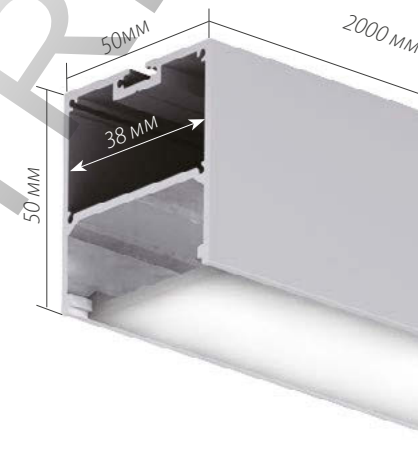

1000мм

Соединитель

019 385

Соединитель угловой

019 386

ДИАГРАММА ОСВЕЩЕННОСТИ*

*Измерено при длине ленты и профиля 1.2м

Для заказа