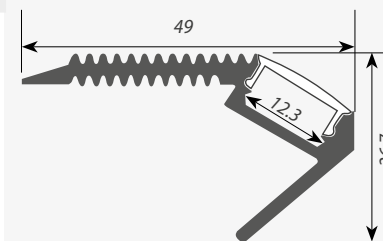

АКСЕССУАРЫ