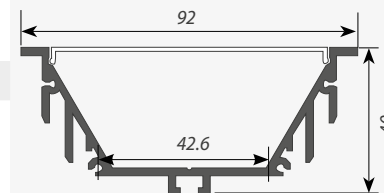

Профиль ALU-POWER. АКСЕССУАРЫ

ВСТРАИВАЕМЫЙ

Профиль с экраном ALU-POWER-W35-2000-F ANOD+FROST
Заглушка ALU для ALU-POWER-W35-F глухая

ЗАГЛУШКИ

Сечение профиля (мм):

ВСТРАИВАЕМЫЙ

Профиль с экраном ALU-POWER-W80-2000 ANOD+FROST
Заглушка для ALU-POWER-W80 глухая

ЗАГЛУШКИ

ВСТРАИВАЕМЫЙ

Профиль с экраном ALU-POWER-RW80F-2000 ANOD+CLEAR-P
Профиль с экраном ALU-POWER-RW80F-2000 ANOD+HF-P
Профиль с экраном ALU-POWER-RW80F-2000ANOD+FROST
Соединитель ALU-POWER-RW80F
Заглушка ALU-POWER-RW80F глухая

ЗАГЛУШКИ

ВСТРАИВАЕМЫЙ

Профиль с экраном ALU-POWER-W8070-2000 ANOD+FROST
Заглушка ALU-POWER-W8070

ЗАГЛУШКИ

ВСТРАИВАЕМЫЙ

Профиль с экраном ALU-POWER-RW116F-2000 ANOD+FROST
Заглушка ALU-POWER-RW116F глухая
Держатель для ALU-POWER-RW116F
Соединитель ALU-POWER-RW116F

ЗАГЛУШКИ