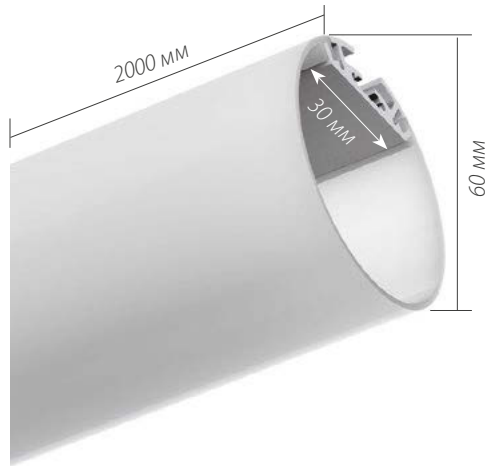

HEIGHT	FLUX OUT : 978/m	ANGLE : 102DEG	DIAMETER
1m	127, 336lx		304cm
2m	47, 125lx		499cm
3m	21, 55lx		748cm
5m	11, 31lx		998cm
7m	7, 20lx		1247cm

*Измерено при длине ленты и профиля 1.2м

Для заказа

Профиль 2м арт. 019 286