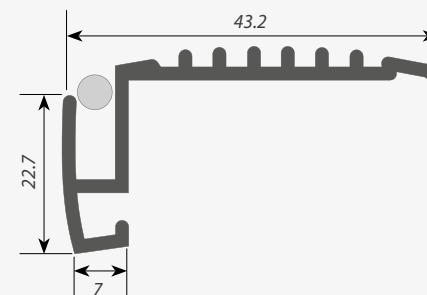

KLUŚ

для светодиодных лент

STEP Алюминиевый профиль

Высококачественный анодированный алюминиевый профиль для ступеней. Нижнее освещение - светодиодные ленты и линейки шириной до 10мм. Верхнее освещение - гибкие ленты и линейки бокового (вертикального) свечения не более 2.4x5 мм. Стандартная длина 2м. По заказу - 1м. Для использования внутри помещений. При соблюдении инструкции по герметизации степень защиты до IP65.

ПРЕИМУЩЕСТВА

Массивный и прочный профиль.
Антискользящая прокладка.
2 направления освещения.
Высокая износоустойчивость.

ПРИМЕНЕНИЕ

- Подсветка ступеней в помещениях.

STEP

НАКЛАДНОЙ

Алюминиевый профиль STEP-2000 ANOD

Алюминиевый профиль STEP-2000 BLACK

Заглушка для STEP (левая)

Заглушка для STEP (правая)

Соединитель угловой для STEP

Покрытие профиля: Анод Черный

ЗАГЛУШКИ

Сечение профиля (мм):

STEP-MINI

НАКЛАДНОЙ

Алюминиевый профиль STEP-MINI-2000 ANOD

Заглушка для STEP-MINI левая

Заглушка для STEP-MINI правая

Противоскользящая вставка STEP-MINI

Соединитель угловой для STEP-MINI

ЗАГЛУШКИ

Профиль STEP. ОБЩИЕ ЭКРАНЫ

Экран F матовый для PDS, MIC

Экран матовый для PDS, MIC

Экран F прозрачный для PDS, MIC

Экран прозрачный для PDS, MIC