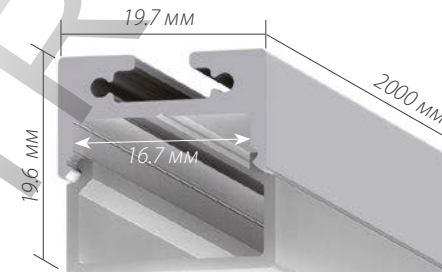

SL-LINE-2011-2000

Профиль с экраном SQUARE OPAL

СТАНДАРТНЫЕ АКСЕССУАРЫ

019 261

019 911

019 258

ДОПОЛНИТЕЛЬНЫЕ АКСЕССУАРЫ

Блок питания
50 Вт / 24 В

СОЕДИНИТЕЛЬ

● 019 088	Холодный	008 886 IP20	Подвес	019 391 2000мм	019 856 1000мм
○ 019 089	Белый				
○ 019 090	Дневной	018 981 IP65	019 392 4000мм		
● 019 091	Теплый				

ДИАГРАММА ОСВЕЩЕННОСТИ*

*Измерено при длине ленты и профиля 1.2м

Для заказа

Профиль 2м арт. 019 257

Комплект. Профиль с экраном 2.5м арт. 020 494