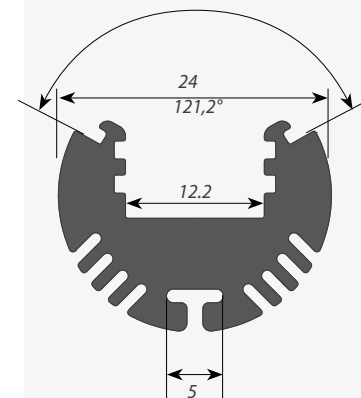

Профиль. АКСЕССУАРЫ

ПРОФИЛЬ ВСТРАИВАЕМЫЙ

Профиль с экраном ALU-ROUND-2000 ANOD+FROST

Профиль с экраном ALU-ROUND-2000 ANOD+LEN30

Заглушки поставляются отдельно.

Сечение профиля (мм):

Общие аксессуары для профиля ROUND