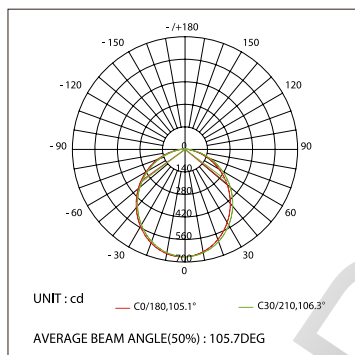

1000мм

Соединитель

019 385

Соединитель угловой

019 386

ДИАГРАММА ОСВЕЩЕННОСТИ*

*Измерено при длине ленты и профиля 1.2м

Для заказа