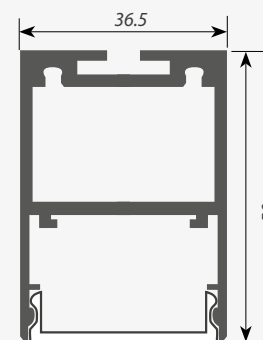

глухая

с отверстием

Сечение профиля (мм):

Профиль ARH-LINE**ПОДВЕСНОЙ**

Профиль ARH-LINE-6085-2000 OPAL

Экран ARH-LINE-6085-2000 OPAL

Заглушка ARH-LINE-6085

Подвес ARH-LINE-6085