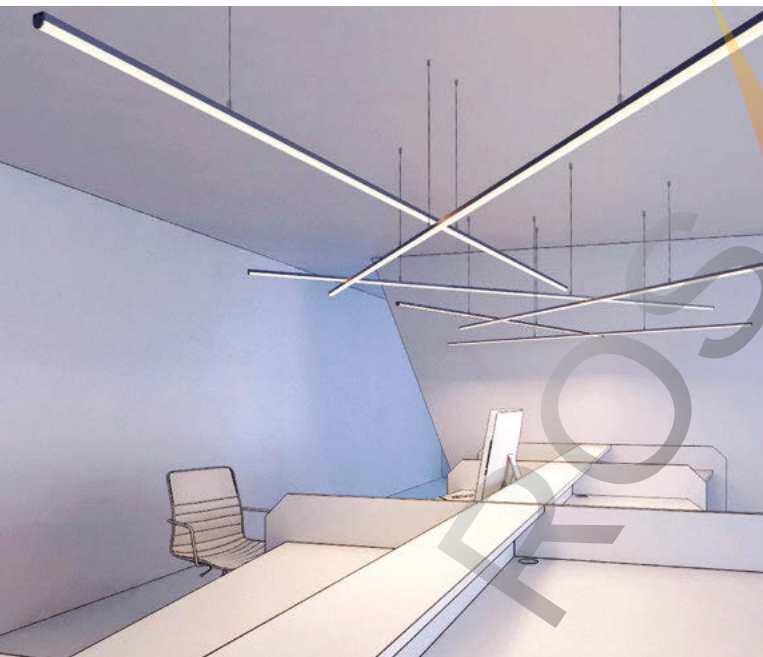

*Измерено при длине ленты и профиля 1.2м

арт. 019 257

Для заказа

Профиль 2м арт. 019 257

Комплект. Профиль с экраном 2.5м арт. 020 493

SL-LINE-2011-2000

Профиль с экраном RCT OPAL

СТАНДАРТНЫЕ АКСЕССУАРЫ