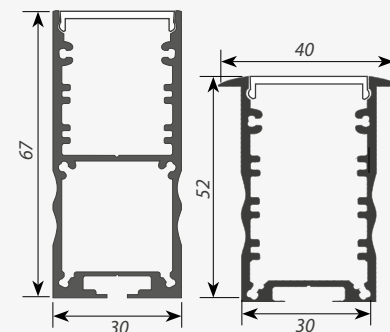

ЗАГЛУШКИ

Сечение профиля (мм):

Заглушки поставляются отдельно.

Профиль ALU-POWER. АКСЕССУАРЫ

**ВСТРАИВАЕМЫЙ**

Профиль с экраном ALU-POWER-W35-2000-F ANOD+FROST
Заглушка ALU для ALU-POWER-W35-F глухая

ЗАГЛУШКИ