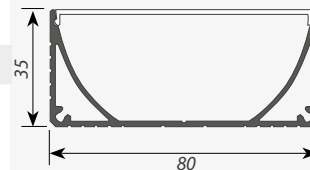

Профиль ALU-POWER. АКСЕССУАРЫ

ВСТРАИВАЕМЫЙ

Профиль с экраном ALU-POWER-W35-2000-F ANOD+FROST
Заглушка ALU для ALU-POWER-W35-F глухая

ЗАГЛУШКИ

Сечение профиля (мм):

ВСТРАИВАЕМЫЙ

Профиль с экраном ALU-POWER-W80-2000 ANOD+FROST
Заглушка для ALU-POWER-W80 глухая

ЗАГЛУШКИ

ВСТРАИВАЕМЫЙ

Профиль с экраном ALU-POWER-RW80F-2000 ANOD+CLEAR-P
Профиль с экраном ALU-POWER-RW80F-2000 ANOD+HF-P
Профиль с экраном ALU-POWER-RW80F-2000ANOD+FROST
Соединитель ALU-POWER-RW80F
Заглушка ALU-POWER-RW80F глухая

ЗАГЛУШКИ

ВСТРАИВАЕМЫЙ

Профиль с экраном ALU-POWER-W8070-2000 ANOD+FROST
Заглушка ALU-POWER-W8070

ЗАГЛУШКИ

ВСТРАИВАЕМЫЙ

Профиль с экраном ALU-POWER-RW116F-2000 ANOD+FROST
Заглушка ALU-POWER-RW116F глухая
Держатель для ALU-POWER-RW116F
Соединитель ALU-POWER-RW116F

ЗАГЛУШКИ