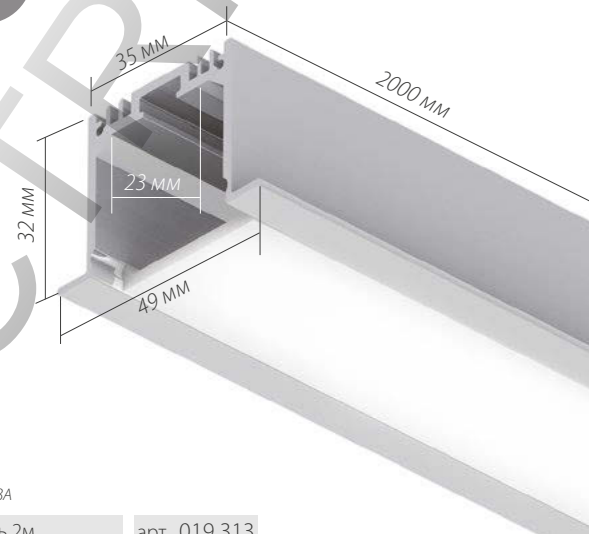

SL-LINIA49-F-2000

СТАНДАРТНЫЕ АКСЕССУАРЫ

019 314

019 352

Экран

019 301

ДОПОЛНИТЕЛЬНЫЕ АКСЕССУАРЫ

022 382 IP20
020 007 IP67

Соединитель

019 857 1000мм

- 019 924 Холодный
- 019 925 Белый
- 019 926 Дневной
- 019 927 Теплый 3000K
- 019 929 Теплый 2700K

Для заказа

Профиль 2м арт. 019 313

Комплект. Профиль с экраном 2.5м арт. 020 469

ДИАГРАММА ОСВЕЩЕННОСТИ*

*Измерено при длине ленты и профиля 1.2м