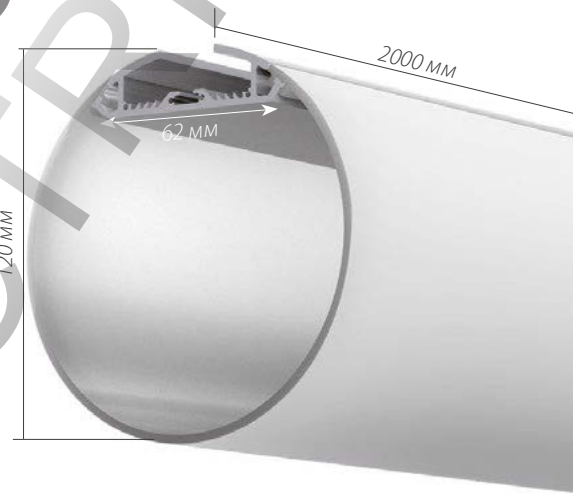

008 892	IP20
018 974	IP67

Соединитель

019 856 1000мм

ДИАГРАММА ОСВЕЩЕННОСТИ*

*Измерено при длине ленты и профиля 1.2м

Для заказа

Профиль 2м	арт. 019 267
Комплект. Профиль с экраном 2.5м	арт. 020 475

S-LUX