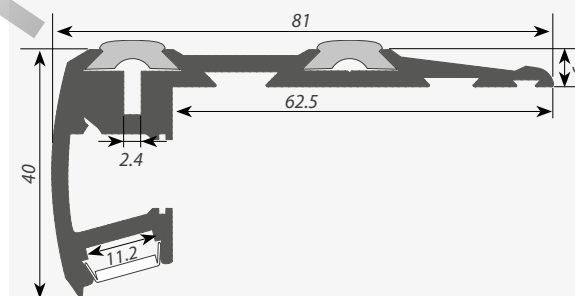

ЗАГЛУШКИ

правая STEP

левая STEP

Сечение профиля (мм):

STEP-MINI

соединитель вставка

НАКЛАДНОЙ

Алюминиевый профиль STEP-MINI-2000 ANOD