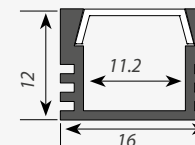

Экраны, заглушки и крепёж поставляются отдельно.