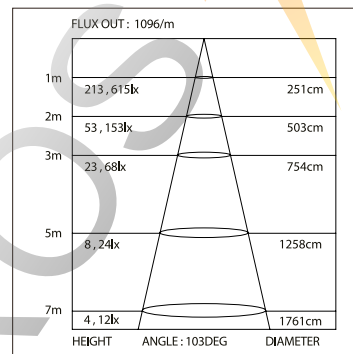

019 908

ДИАГРАММА ОСВЕЩЕННОСТИ*

*Измерено при длине ленты и профиля 1.2м

Для заказа

Профиль 2м	арт. 019 299
Комплект. Профиль с экраном 2.5м	арт. 020 463

S-LUX

SL-LINE-7477-2000

СТАНДАРТНЫЕ АКСЕССУАРЫ