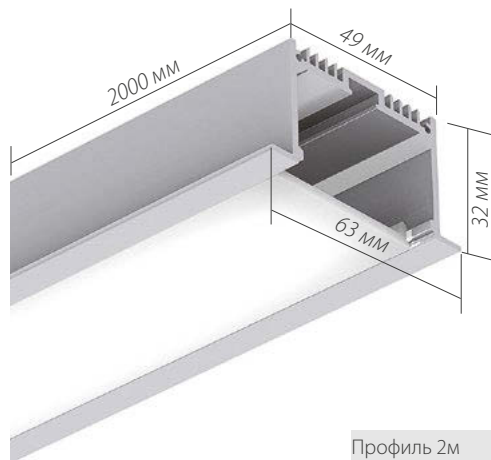

Для заказа

Профиль 2м арт. 019 313

Комплект. Профиль с экраном 2.5м арт. 020 469

ДИАГРАММА ОСВЕЩЕННОСТИ*

*Измерено при длине ленты и профиля 1.2м

S-LUX

Для заказа

Профиль 2м	арт. 019 292
Комплект. Профиль с экраном 2.5м	арт. 020 470
Комплект. Профиль в белом цвете с экраном 2.5 м	арт. 021 374