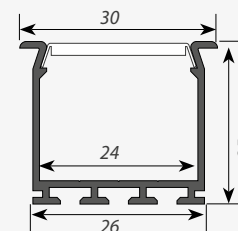

глухая

глухая

Экраны, заглушки поставляются отдельно.

Сечение профиля (мм):

Профиль и аксессуары PLS-LOCK

ВСТРАИВАЕМЫЙ

Алюминиевый профиль PLS-LOCK-H25-FA-2000

ЗАГЛУШКИ