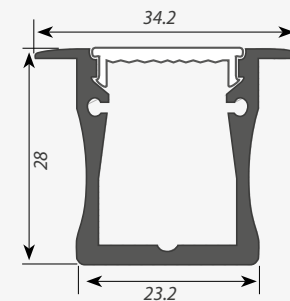

ЗАГЛУШКИ

Заглушки поставляются отдельно.