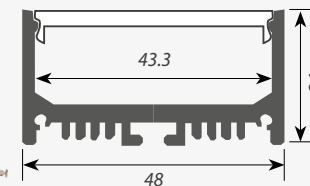

arlight®

для светодиодных лент

ARH-LINE Алюминиевый профиль

Накладной анодированный алюминиевый профиль для светодиодной подсветки внутренних интерьеров.

На тыльной стороне профиля предусмотрен паз для использования с подвесами.

Профиль ARH-LINE

ПОДВЕСНОЙ

Профиль ARH-LINE-1716-2000 ANOD

ЭКРАНЫ

Экран ARH-FLAT-2000 Clear

Экран ARH-FLAT-2000 Frost-PM

Экран ARH-FLAT-2000 Opal

Экран ARH-FLAT-2000 Opal-PM

ЗАГЛУШКИ только для ARH-LINE-1716

Заглушка ARH-LINE-1716 глухая

Заглушка ARH-LINE-1716 с отверстием

Подвес для ARH-LINE-1726, LINE-1716

АКСЕССУАРЫ

глухая

с отверстием

Сечение профиля (мм):

ПОДВЕСНОЙ

Профиль ARH-LINE-2448-2000 ANOD

ЭКРАНЫ

Экран ARH-LINE-2448-2000 FROST-PM

Экран ARH-LINE-2448-2000 CLEAR-PM

Экран ARH-LINE-2448-2000 OPAL-PM

ЗАГЛУШКИ только для ARH-LINE-2448

Заглушка ARH-LINE-2448 глухая

Заглушка ARH-LINE-2448 с отверстием

Подвес для ARH-LINE 2448

АКСЕССУАРЫ

глухая

с отверстием