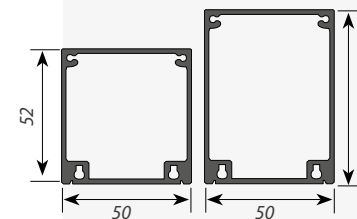

ПРОФИЛЬ для БП и ОСВЕЩЕНИЯ

Алюминиевый профиль BOX60-SIDE-2000

Покрытие профиля: Анод

ПРОФИЛЬ для БП и ОСВЕЩЕНИЯ

Алюминиевый профиль BOX57-DUAL-2000

Покрытие профиля: Анод

Сечение профиля (мм):

Экраны, заглушки и крепёж поставляются отдельно.