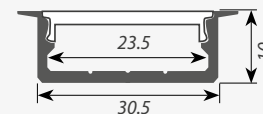

Сечение профиля (мм):