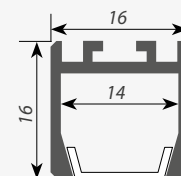

УГЛОВОЙ

Алюминиевый профиль PDS45-GL-2000

Покрытие профиля:

Анод

ЗАГЛУШКИ

глухая

Сечение профиля (мм):

УГЛОВОЙ

Алюминиевый профиль PDS45-KUB-2000

Покрытие профиля:

Анод

СОЕДИНИТЕЛИ

PLS-ZM-90

PLS-ZM-180

НАКЛАДНОЙ

Алюминиевый профиль PDS-ZM-2000

Покрытие профиля:

Анод

ЗАГЛУШКИ / СОЕДИНИТЕЛИ

глухая

PLS-ZM-90

PLS-ZM-180