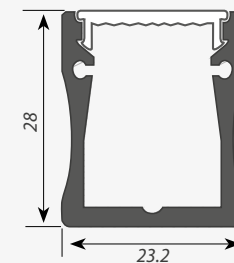

ЗАГЛУШКИ

ВСТРАИВАЕМЫЙ

Профиль с экраном ALU-WIDE-F-H28-2000 ANOD+-FROST

Заглушка для ALU-WIDE-F-H28 глухая