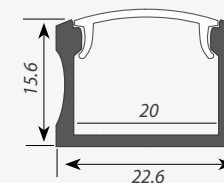

ВСТРАИВАЕМЫЙ

Профиль с экраном ALU-WIDE-H15-2000 ANOD+FROST

Заглушка для ALU-WIDE-H15 глухая

Заглушка для ALU-WIDE-H15 с отверстием

Крепёж для ALU-WIDE-H15

ЗАГЛУШКИ

Сечение профиля (мм):

ВСТРАИВАЕМЫЙ