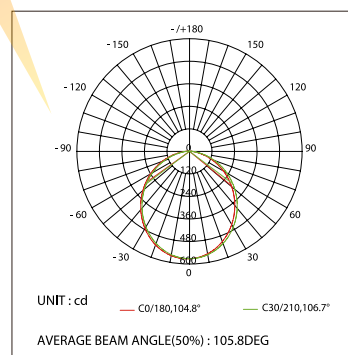

СОЕДИНИТЕЛЬ

019 857 1000мм

ДИАГРАММА ОСВЕЩЕННОСТИ*

HEIGHT	ANGLE: 104DEG	DIAMETER
1m	132,398lx	316cm
2m	49,148lx	519cm
3m	21,65lx	779cm
5m	12,37lx	1039cm
7m	7,23lx	1299cm

FLUX OUT: 1086/m

*Измерено при длине ленты и профиля 1.2м