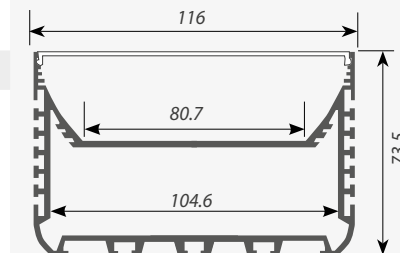

Профиль ALU-POWER. АКСЕССУАРЫ

ВСТРАИВАЕМЫЙ

Профиль с экраном ALU-POWER-W35-2000-F ANOD+FROST
Заглушка ALU для ALU-POWER-W35-F глухая

ЗАГЛУШКИ

Сечение профиля (мм):

ВСТРАИВАЕМЫЙ

Профиль с экраном ALU-POWER-W80-2000 ANOD+FROST
Заглушка для ALU-POWER-W80 глухая

ЗАГЛУШКИ

ВСТРАИВАЕМЫЙ

Профиль с экраном ALU-POWER-RW80F-2000 ANOD+CLEAR-P
Профиль с экраном ALU-POWER-RW80F-2000 ANOD+HF-P
Профиль с экраном ALU-POWER-RW80F-2000ANOD+FROST
Соединитель ALU-POWER-RW80F
Заглушка ALU-POWER-RW80F глухая

ЗАГЛУШКИ

ВСТРАИВАЕМЫЙ

Профиль с экраном ALU-POWER-W8070-2000 ANOD+FROST
Заглушка ALU-POWER-W8070

ЗАГЛУШКИ

ВСТРАИВАЕМЫЙ

Профиль с экраном ALU-POWER-RW116F-2000 ANOD+FROST
Заглушка ALU-POWER-RW116F глухая
Держатель для ALU-POWER-RW116F
Соединитель ALU-POWER-RW116F

ЗАГЛУШКИ