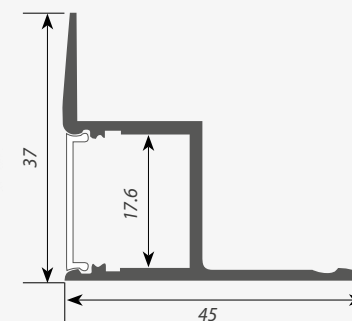

Экран ARH-WIDE-(F)-H10-2000 Frost-PM

Экран ARH-WIDE-(F)-H10-2000 Opal-PM

ЗАГЛУШКИ только для ARH-CEIL

Заглушка ARH-CEIL левая

Заглушка ARH-CEIL правая

АКСЕССУАРЫ

Сечение профиля (мм):

Высококачественные яркие светодиодные ленты для установки в алюминиевый профиль.