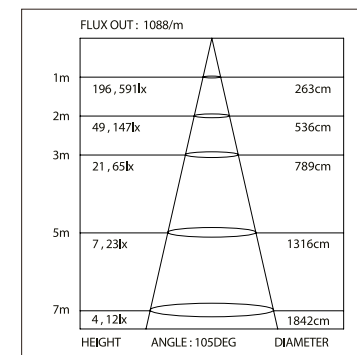

019 857

ДИАГРАММА ОСВЕЩЕННОСТИ*

*Измерено при длине ленты и профиля 1.2м

Для заказа

Профиль 2м арт. 019 297

Комплект. Профиль с экраном 2.5м арт. 020 466

SL-LINE-5050-2000

СТАНДАРТНЫЕ АКСЕССУАРЫ