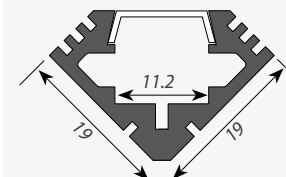

Экраны, заглушки и крепёж поставляются отдельно.