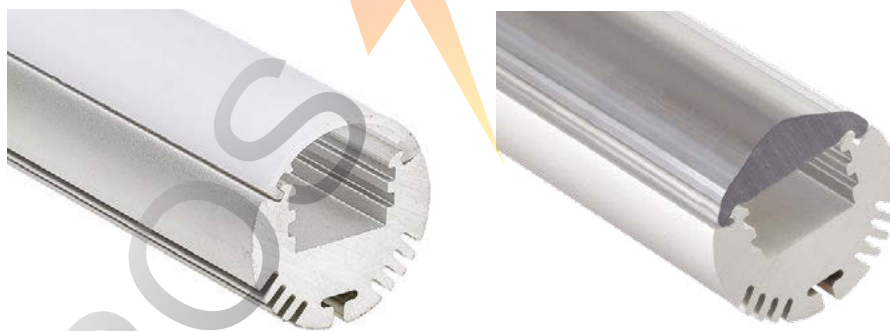

Профиль. АКСЕССУАРЫ

ПРОФИЛЬ ВСТРАИВАЕМЫЙ

Профиль с экраном ALU-ROUND-2000 ANOD+FROST

Профиль с экраном ALU-ROUND-2000 ANOD+LEN30

Заглушки поставляются отдельно.

Сечение профиля (мм):

Общие аксессуары для профиля ROUND