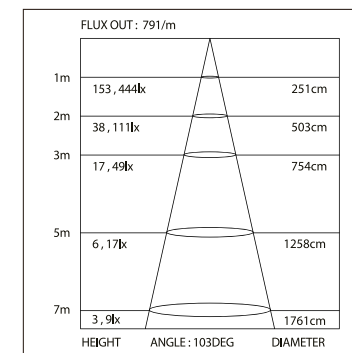

ДИАГРАММА ОСВЕЩЕННОСТИ*

*Измерено при длине ленты и профиля 1.2м

SL-LINE-4932-2000

СТАНДАРТНЫЕ АКСЕССУАРЫ

Заглушки x2

019 309

Экран

019 293