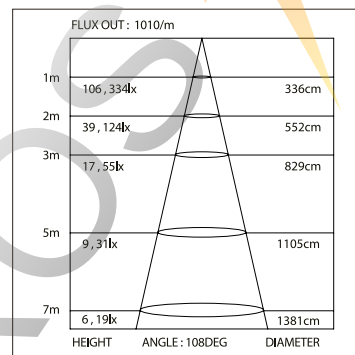

ДИАГРАММА ОСВЕЩЕННОСТИ*

*Измерено при длине ленты и профиля 1.2м