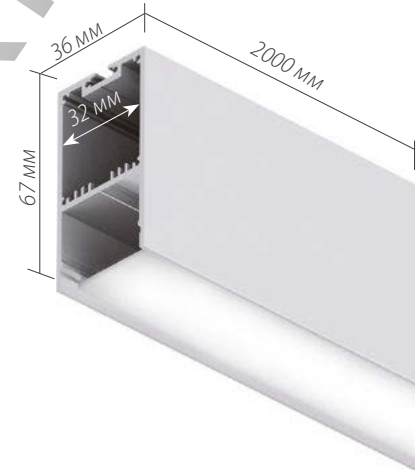

019 908

ДИАГРАММА ОСВЕЩЕННОСТИ*

*Измерено при длине ленты и профиля 1.2м

Для заказа

Профиль 2м	арт. 019 299
Комплект. Профиль с экраном 2.5м	арт. 020 463

S-LUX

SL-LINE-7477-2000

СТАНДАРТНЫЕ АКСЕССУАРЫ