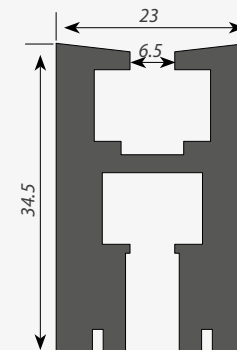

KLUŚ

для светодиодных лент

EX Алюминиевый профиль для крепления стекла

Высококачественный анодированный алюминиевый профиль для подсветки стекла/пластика бмм светодиодными лентами и линейками. Фиксация талрепами (распорными винтами), установленными в профиле. Стандартная длина 2м. По заказу - 1м. Для использования внутри помещений. При монтаже соблюдайте инструкции.

ПРЕИМУЩЕСТВА

2 в 1 - фиксация стекла и светодиодная подсветка.
Монтажная прорезь для крепления к потолкам и стенам.

ПРИМЕНЕНИЕ

- Торцевая подсветка стекла, акрила и других материалов толщиной бмм;
- Информационные и рекламные световые вывески;
- Светящиеся полки, двери, витражи.

Профиль EX. Аксессуарами

НАКЛАДНОЙ

Алюминиевый профиль EX-2000 (серебристый без покрытия)

ЗАГЛУШКИ

Заглушки поставляются отдельно.

Сечение профиля (мм):

Соблюдайте инструкции по установке стекла в EX профиль (см на сайте компании-продавца).