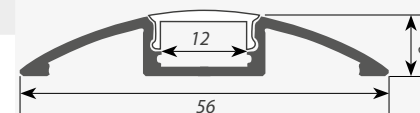

АКСЕССУАРЫ