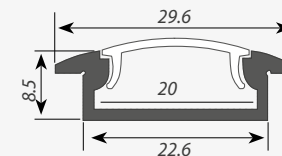

Профиль с экраном ALU-WIDE-F-H8-2000 ANOD+FROST

Заглушка для ALU-WIDE-F-H8 глухая

Заглушка для ALU-WIDE-F-H8 с отверстием

ЗАГЛУШКИ

Заглушки поставляются отдельно.

Сечение профиля (мм):

Профиль ALU-WIDE. АКСЕССУАРЫ