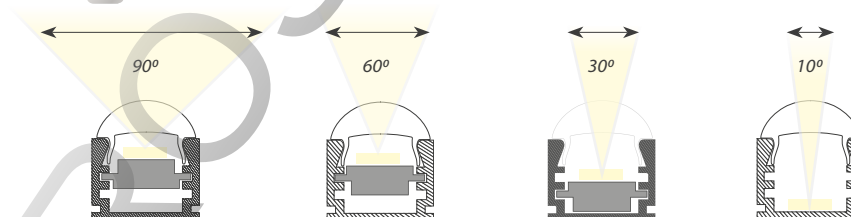

СО ВСТАВКОЙ ДЛЯ ВЫБОРА УГЛА СВЕЧЕНИЯ

Алюминиевый профиль PDS-REGULOR-2000

Покрытие профиля:

Анод