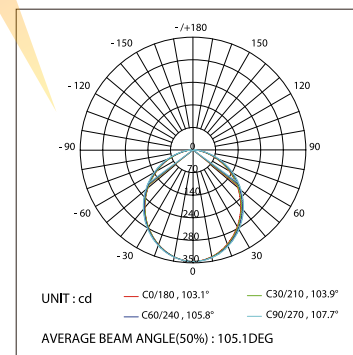

ДИАГРАММА ОСВЕЩЕННОСТИ*

*Измерено при длине ленты и профиля 1.2м