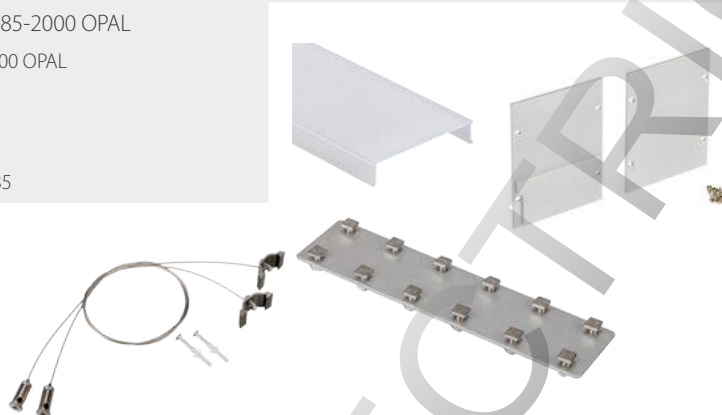

АКСЕССУАРЫ