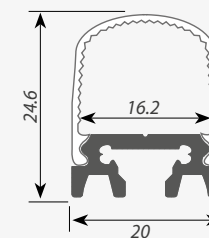

ЗАГЛУШКИ

глухая