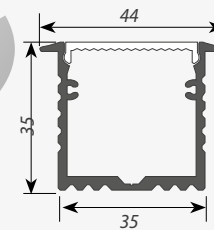

Сечение профиля (мм):