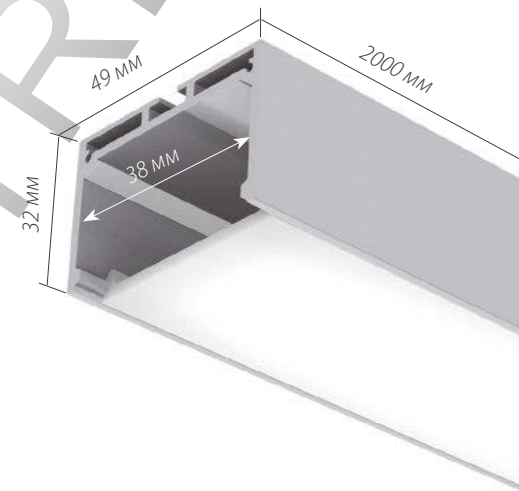

Подвес

- 019 391 2000мм
- 019 392 4000мм

- Соединитель
- 019 857

ДИАГРАММА ОСВЕЩЕННОСТИ*

*Измерено при длине ленты и профиля 1.2м

Для ЗАКАЗА

Профиль 2м арт. 019 308

Комплект. Профиль с экраном 2.5м арт. 020 465