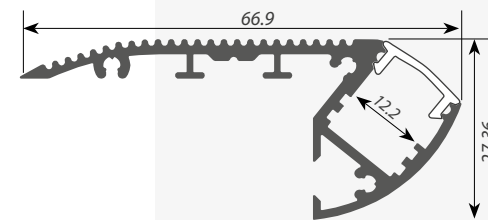

ALU-STAIR

Профиль. АКСЕССУАРЫ

НАКЛАДНОЙ

Профиль с экраном ALU-STAIR-2000 ANOD+FROST

Заглушка для ALU-STAIR левая

Заглушка для ALU-STAIR правая

ЗАГЛУШКИ

Сечение профиля (мм):