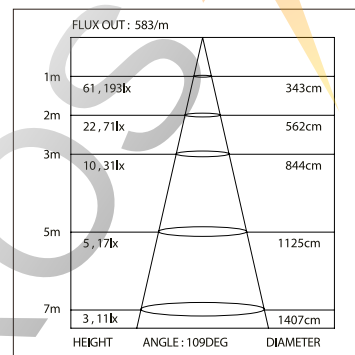

ДИАГРАММА ОСВЕЩЕННОСТИ*

*Измерено при длине ленты и профиля 1.2м