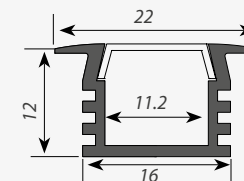

Экраны, заглушки и крепёж поставляются отдельно.