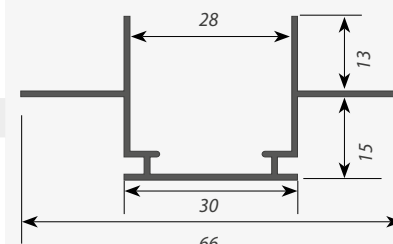

Сечение профиля (мм):