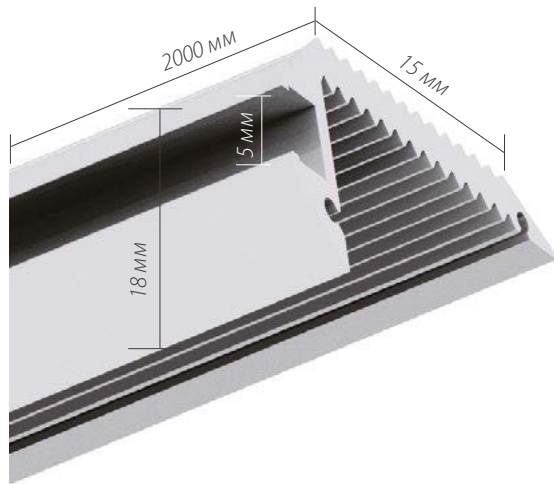

ДИАГРАММА ОСВЕЩЕННОСТИ*

Для заказа

Профиль 2м арт. 019 336

Комплект. Профиль с экраном 2.5м арт. 020 478

*Измерено при длине ленты и профиля 1.2м

АЛЮМИНИЕВЫЙ ПРОФИЛЬ

Алюминиевый профиль открывает совершенно новые возможности в светодиодном освещении и подсветке. Использование светодиодной ленты LUX всегда подразумевает её установку на профиль по ряду объективных причин.