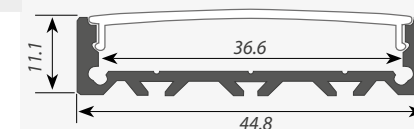

ALU-CORNER

Профиль | Аксессуары

ПРОФИЛЬ ВСТРАИВАЕМЫЙ

Профиль с экраном ALU-CORNER-2000 ANOD+FROST
Заглушка для ALU-CORNER глухая
Заглушка для ALU-CORNER с отверстием
Крепёж для ALU-CORNER

ЗАГЛУШКИ

глухая

с отверстием

Сечение профиля (мм):

ALU-FLAT

ПРОФИЛЬ ВСТРАИВАЕМЫЙ

Профиль с экраном ALU-FLAT-2000 ANOD+FROST
Заглушка для ALU-FLAT глухая
Заглушка для ALU-FLAT с отверстием

ЗАГЛУШКИ

глухая

с отверстием

ALU-SQR

ПРОФИЛЬ ВСТРАИВАЕМЫЙ

Профиль с экраном ALU-SQR-2000 ANOD+FROST
Заглушка для ALU-SQR глухая

ЗАГЛУШКИ

глухая

ALU-SUPER

ПРОФИЛЬ ВСТРАИВАЕМЫЙ

Профиль с экраном ALU-SUPER-H10-2000 ANOD+FROST
Заглушка для ALU-SUPER-H10 глухая
Заглушка для ALU-SUPER-H10 с отверстием

ЗАГЛУШКИ

глухая

с отверстием