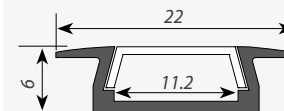

ЗАГЛУШКИ

Сечение профиля (мм):

ВСТРАИВАЕМЫЙ

Алюминиевый профиль MIC-F-2000

Покрытие профиля:

Анод Шампань Светло-золот. Золотой

СО ВСТАВКОЙ ДЛЯ ВЫБОРА УГЛА СВЕЧЕНИЯ

Алюминиевый профиль PDS-REGULOR-2000