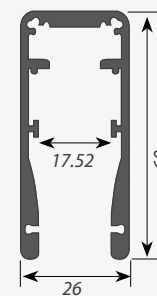

Сечение профиля (мм):