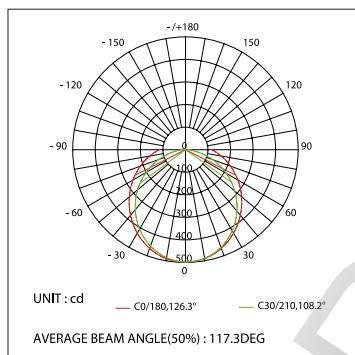

ДИАГРАММА ОСВЕЩЕННОСТИ*

*Измерено при длине ленты и профиля 1.2м