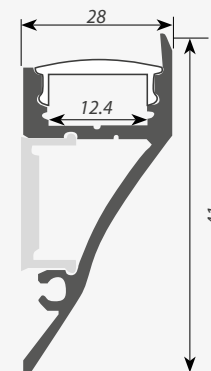

Сечение профиля (мм):