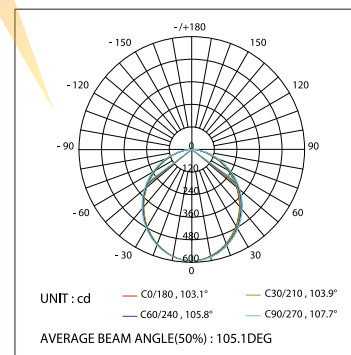

ДИАГРАММА ОСВЕЩЕННОСТИ*

*Измерено при длине ленты и профиля 1.2м