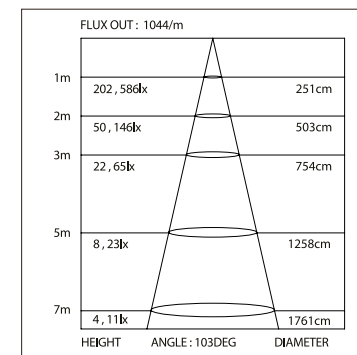

ДИАГРАММА ОСВЕЩЕННОСТИ*

*Измерено при длине ленты и профиля 1.2м