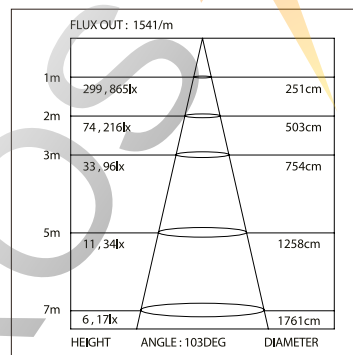

ДИАГРАММА ОСВЕЩЕННОСТИ*

*Измерено при длине ленты и профиля 1.2м