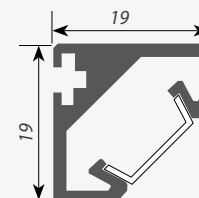

ЗАГЛУШКИ

глухая

Сечение профиля (мм):