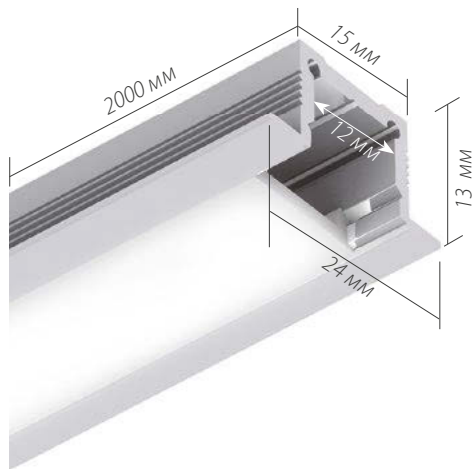

Для заказа

Профиль 2м арт. 019 325

Комплект. Профиль с экраном 2.5м арт. 020 459

ДИАГРАММА ОСВЕЩЕННОСТИ*

*Измерено при длине ленты и профиля 1.2м

S-LUX

SL-SLIM-H13-F-2000

СТАНДАРТНЫЕ АКСЕССУАРЫ