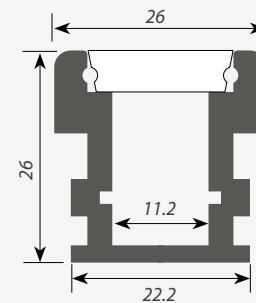

Алюминиевый профиль HR-F-2000

Экран матовый для HR-F-2000

Прокладка из пены для профиля HR-F

ЗАГЛУШКИ

глухая

с отверстием

Сечение профиля (мм):

KLUŚ