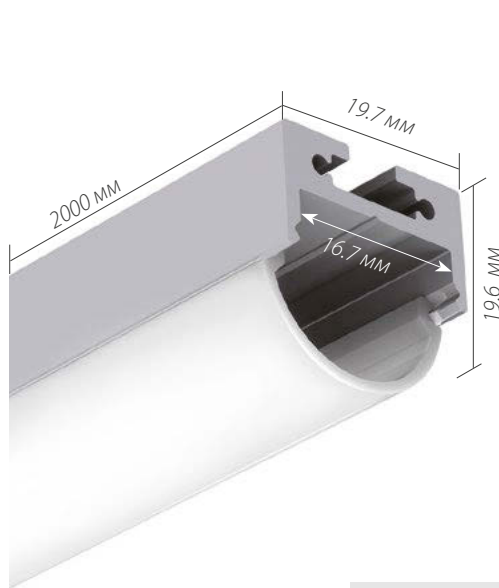

S-LUX

SL-LINE-2011-2000

Профиль с экраном ROUND OPAL

СТАНДАРТНЫЕ АКСЕССУАРЫ

Заглушки x2

019 262

Держатели x4

019 911

Экран круглый

019 259

ДОПОЛНИТЕЛЬНЫЕ АКСЕССУАРЫ

СВЕТОДИОДНЫЕ ЛЕНТЫ RT 2
24 В SMD 2835 2x2 (20 Вт/м)

арт. 019 392

Блок питания
50 Вт / 24 В

Подвес

Соединитель

- 019 088
- 019 089
- 019 090
- 019 091

Холодный
Белый
Дневной
Теплый

008 886 IP20
018 981 IP65

019 391 2000мм
019 392 4000мм

019 856 1000мм

ДИАГРАММА ОСВЕЩЕННОСТИ*

HEIGHT	FLUX OUT: 874/m	ANGLE: 105DEG	DIAMETER
1m	158, 432lx		264cm
2m	39, 108lx		528cm
3m	17, 48lx		792cm
5m	6, 17lx		1321cm
7m	3, 8lx		1849cm

*Измерено при длине ленты и профиля 1.2м

арт. 019 257

Для заказа

Профиль 2м арт. 019 257

Комплект. Профиль с экраном 2.5м арт. 020 493