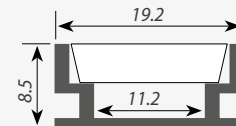

Алюминиевый профиль HR-F-2000

Экран матовый для HR-F-2000

Прокладка из пены для профиля HR-F

ЗАГЛУШКИ

глухая

с отверстием

Сечение профиля (мм):

KLUŚ