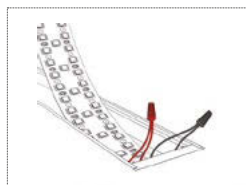

КОНТРОЛЛЕР /
ДИММЕР

ДЕРЖАТЕЛЬ

УГЛОВОЙ
СОЕДИНИТЕЛЬ

СОЕДИНИТЕЛЬ

СОЕДИНИТЕЛЬ

— Установка более 2 метров профиля —