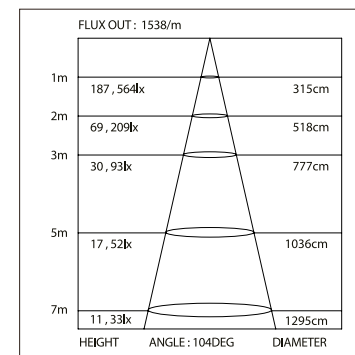

СЕТЧАТЫЙ ДЕРЖАТЕЛЬ
019 907

ПОДВЕС
019 391 2000мм
019 392 4000мм

СОЕДИНИТЕЛЬ
019 857 1000мм

СОЕДИНИТЕЛЬ
019 389

СОЕДИНИТЕЛЬ УГЛОВОЙ
019 390

ДИАГРАММА ОСВЕЩЕННОСТИ*

*Измерено при длине ленты и профиля 1.2м

SL-ROUND-D40-2000