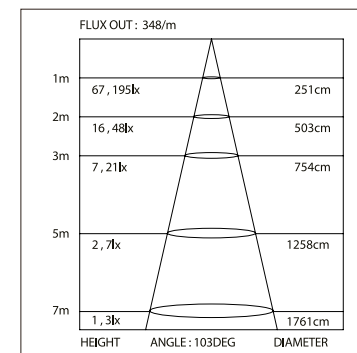

ДИАГРАММА ОСВЕЩЕННОСТИ*

*Измерено при длине ленты и профиля 1.2м