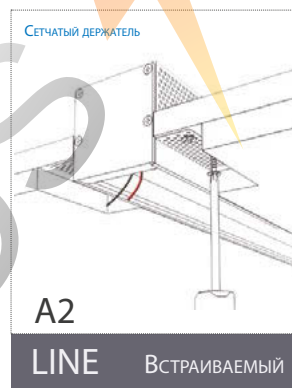

SL-KANT-H15

SL-STAIR-W37

РАСШИФРОВКА МАРКИРОВКИ ПРОФИЛЕЙ

КОМПЛЕКТУЮЩИЕ

- | | | | |
|----------|---|----------|---------------------|
| 1 | Профиль 2м. Цвет анодированный алюминий.* | 4 | Винты. |
| 2 | Экран 2м. Светопропускаемость 85%. | 5 | Светодиодная лента. |
| 3 | Заглушки. | 6 | Держатели. |