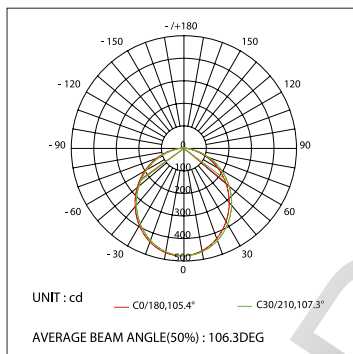

ДИАГРАММА ОСВЕЩЕННОСТИ*

*Измерено при длине ленты и профиля 1.2м