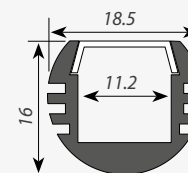

Экраны, заглушки и крепёж поставляются отдельно.