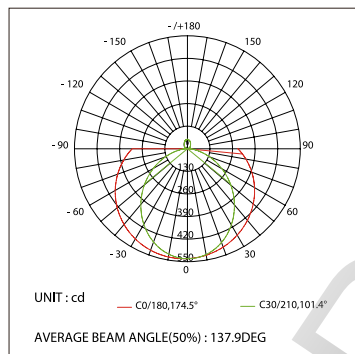

ДИАГРАММА ОСВЕЩЕННОСТИ*

*Измерено при длине ленты и профиля 1.2м