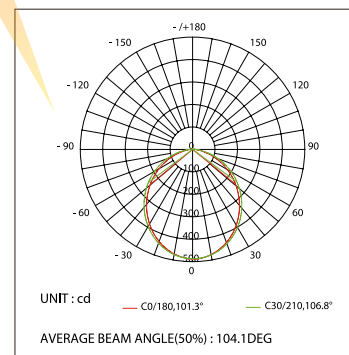

ДИАГРАММА ОСВЕЩЕННОСТИ*

*Измерено при длине ленты и профиля 1.2м

SL-LINE-3667-2000

СТАНДАРТНЫЕ АКСЕССУАРЫ

ДОПОЛНИТЕЛЬНЫЕ АКСЕССУАРЫ

Заглушки x2

019 300

Экран