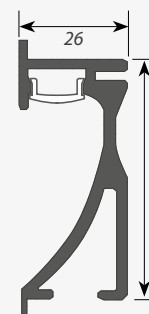

ЗАГЛУШКИ

Заглушки поставляются отдельно.