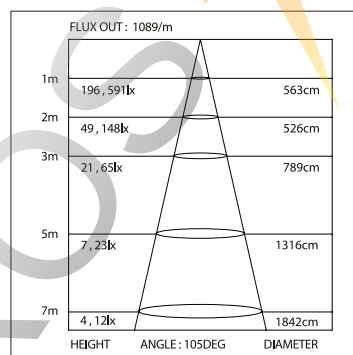

Подвес

- 019 391 2000мм
- 019 392 4000мм

- Соединитель
- 019 857

ДИАГРАММА ОСВЕЩЕННОСТИ*

*Измерено при длине ленты и профиля 1.2м

Для ЗАКАЗА

Профиль 2м арт. 019 308

Комплект. Профиль с экраном 2.5м арт. 020 465