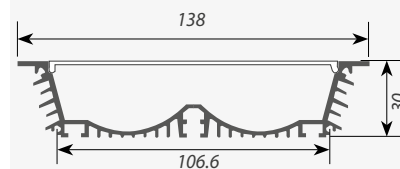

Профиль ALU-POWER. АКСЕССУАРЫ

ВСТРАИВАЕМЫЙ

Профиль с экраном ALU-POWER-W35-2000-F ANOD+FROST
Заглушка ALU для ALU-POWER-W35-F глухая

ЗАГЛУШКИ

Сечение профиля (мм):

ВСТРАИВАЕМЫЙ

Профиль с экраном ALU-POWER-W80-2000 ANOD+FROST
Заглушка для ALU-POWER-W80 глухая

ЗАГЛУШКИ

ВСТРАИВАЕМЫЙ

Профиль с экраном ALU-POWER-RW80F-2000 ANOD+CLEAR-P
Профиль с экраном ALU-POWER-RW80F-2000 ANOD+HF-P
Профиль с экраном ALU-POWER-RW80F-2000ANOD+FROST
Соединитель ALU-POWER-RW80F
Заглушка ALU-POWER-RW80F глухая

ЗАГЛУШКИ

ВСТРАИВАЕМЫЙ

Профиль с экраном ALU-POWER-W8070-2000 ANOD+FROST
Заглушка ALU-POWER-W8070

ЗАГЛУШКИ

ВСТРАИВАЕМЫЙ

Профиль с экраном ALU-POWER-RW116F-2000 ANOD+FROST
Заглушка ALU-POWER-RW116F глухая
Держатель для ALU-POWER-RW116F
Соединитель ALU-POWER-RW116F

ЗАГЛУШКИ