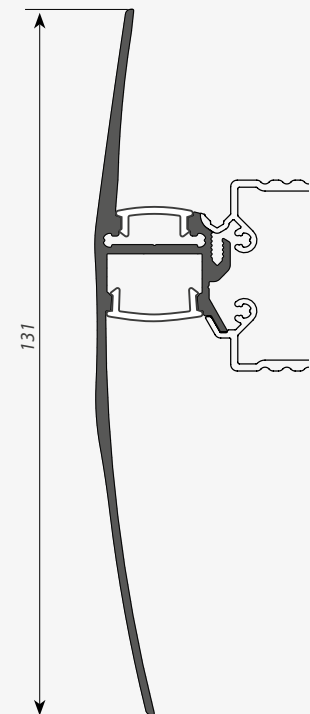

ЗАГЛУШКИ

ОСНОВАНИЯ И АКСЕССУАРЫ ДЛЯ СИСТЕМЫ BASE

Основание ALU-BASE-2000 Hiding
Основание ALU-BASE-2000 Small

Заглушка ALU-BASE-Hiding глухая
Заглушка ALU-BASE-Small глухая

Сечение профиля (мм):

LEDs-ON

для светодиодных лент