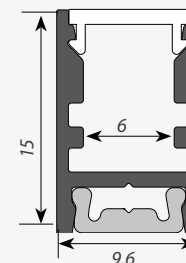

ЗАГЛУШКИ

глухая

с отверстием

Сечение профиля (мм):

ALU-CEILING

ПРОФИЛЬ ВСТРАИВАЕМЫЙ

Профиль с экраном ALU-CEILING-2000 ANOD+FROST

ЗАГЛУШКИ