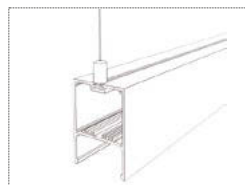

КОНТРОЛЛЕР /
ДИММЕР

ДЕРЖАТЕЛЬ

УГЛОВОЙ
СОЕДИНИТЕЛЬ

СОЕДИНИТЕЛЬ

СОЕДИНИТЕЛЬ

— Установка более 2 метров профиля —