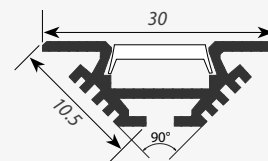

KLUŚ

для светодиодных лент

PNS | PNS-3X Алюминиевый профиль

Высококачественный анодированный алюминиевый профиль.

Экран из стойкого к УФ-излучению поликарбоната с замком-защелкой, доступен в матовом и прозрачном вариантах. Для любых гибких и жёстких светодиодных линеек шириной до 12мм. Встраиваемый профиль (-F) для мебели, полов и потолков. Стандартная длина 2м. По заказу - 1м. Для использования внутри помещений.

ПРИМЕНЕНИЕ

- Системы освещения и подсветки внутренних интерьеров, кухни, кабинетов, ступеней, витрин;
- Интерьер отелей, офисов. Световая реклама;
- Скрытая подсветка труднодоступных мест.

ПРЕИМУЩЕСТВА

- 3 ряда лент для PNS-3X.
- Дополнительные аксессуары, заглушки и крепеж.
- Хороший теплоотвод.
- Пружинные держатели для установки.

PNS

НАКЛАДНОЙ

Алюминиевый профиль PNS-A-2000

Покрытие профиля: Анодированный

ЗАГЛУШКИ

глухая

Сечение профиля (мм):

ВСТРАИВАЕМЫЙ

Алюминиевый профиль PNS-V-2000

Покрытие профиля: Анодированный

глухая

PNS-3X

НАКЛАДНОЙ

Алюминиевый профиль PNS-3X-2000

Покрытие профиля: Анодированный

глухая

ВСТРАИВАЕМЫЙ

Алюминиевый профиль PNS-3X-F-2000

Покрытие профиля: Анодированный

глухая

Экраны, заглушки поставляются отдельно.