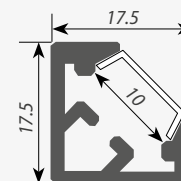

УГЛОВОЙ

Алюминиевый профиль PDS45-GL-2000

Покрытие профиля:

Анод

ЗАГЛУШКИ

глухая

Сечение профиля (мм):

УГЛОВОЙ

Алюминиевый профиль PDS45-KUB-2000

Покрытие профиля:

Анод

СОЕДИНИТЕЛИ

PLS-ZM-90

PLS-ZM-180

НАКЛАДНОЙ

Алюминиевый профиль PDS-ZM-2000

Покрытие профиля:

Анод

ЗАГЛУШКИ / СОЕДИНИТЕЛИ

глухая

PLS-ZM-90

PLS-ZM-180