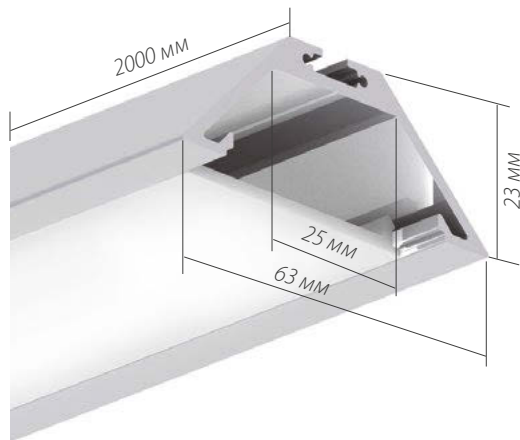

Соединитель

019 856	1000мм
---------	--------

ДИАГРАММА ОСВЕЩЕННОСТИ*

*Измерено при длине ленты и профиля 1.2м

Для заказа

Профиль 2м	арт. 019 295
Комплект. Профиль с экраном 2.5м	арт. 020 477

SL-LINIA49-F-2000