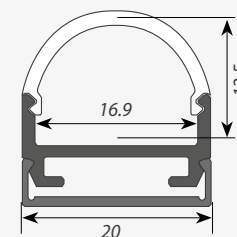

Сечение профиля (мм):

LENS глухая

LENS с отверстием

Square глухая

Square с отверстием

Round глухая

Round с отверстием

arlight®