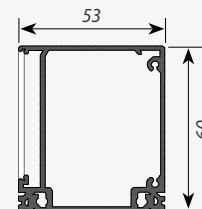

ПРОФИЛЬ для БП и ОСВЕЩЕНИЯ

Алюминиевый профиль BOX60-SIDE-2000

Покрытие профиля: Анод

ПРОФИЛЬ для БП и ОСВЕЩЕНИЯ

Алюминиевый профиль BOX57-DUAL-2000

Покрытие профиля: Анод

Сечение профиля (мм):

Экраны, заглушки и крепёж поставляются отдельно.