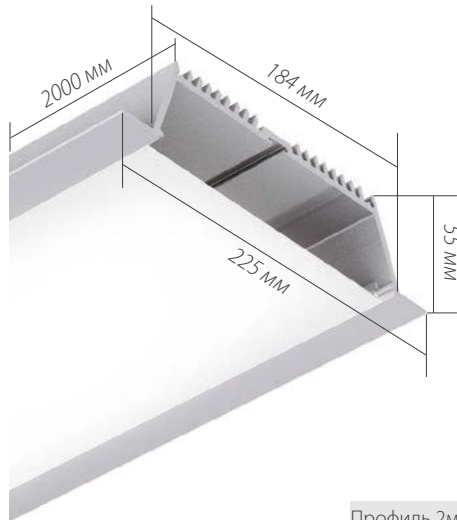

ДИАГРАММА ОСВЕЩЕННОСТИ*

FLUX OUT: 2726/m		
HEIGHT	ANGLE: 109DEG	DIAMETER
1m	425, 137lx	283cm
2m	106, 343lx	566cm
3m	47, 152lx	849cm
5m	17, 54lx	1415cm
7m	8, 28lx	1981cm

*Измерено при длине ленты и профиля 1.2м