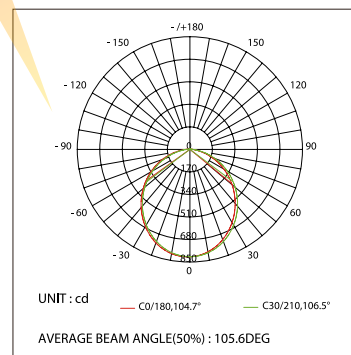

СЕТЧАТЫЙ ДЕРЖАТЕЛЬ
019 907

ПОДВЕС
019 391 2000мм
019 392 4000мм

СОЕДИНИТЕЛЬ
019 857 1000мм

СОЕДИНИТЕЛЬ
019 389

СОЕДИНИТЕЛЬ УГЛОВОЙ
019 390

ДИАГРАММА ОСВЕЩЕННОСТИ*

*Измерено при длине ленты и профиля 1.2м

SL-ROUND-D40-2000