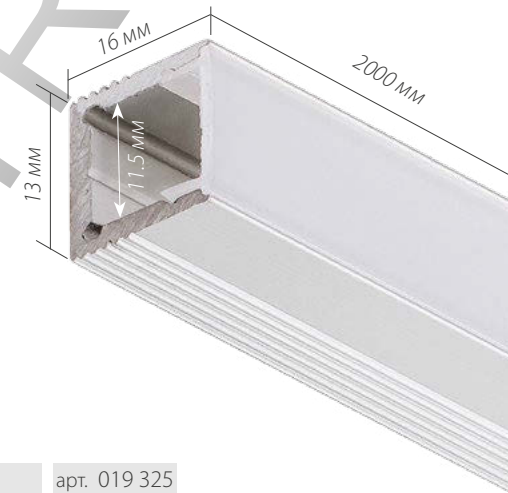

SL-SLIM-H13-2000

СТАНДАРТНЫЕ АКСЕССУАРЫ

019 326

019 346

019321

ДОПОЛНИТЕЛЬНЫЕ АКСЕССУАРЫ

- 019 912 Холодный
- 019 913 Белый
- 019 914 Дневной
- 019 915 Теплый 3000K
- 019 928 Теплый 2700K

- 014 976 IP20
- 019 484 IP20 СВЕРХТОНКИЙ
- 018 980 IP65

Для заказа

Профиль 2м арт. 019 325

Комплект. Профиль с экраном 2.5м арт. 020 459

ДИАГРАММА ОСВЕЩЕННОСТИ*

*Измерено при длине ленты и профиля 1.2м