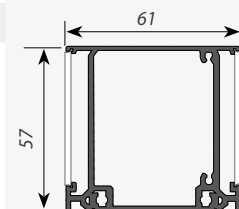

ПРОФИЛЬ для БП и ОСВЕЩЕНИЯ

Алюминиевый профиль BOX60-SIDE-2000

Покрытие профиля: Анод

ПРОФИЛЬ для БП и ОСВЕЩЕНИЯ

Алюминиевый профиль BOX57-DUAL-2000

Покрытие профиля: Анод

Сечение профиля (мм):

Экраны, заглушки и крепёж поставляются отдельно.