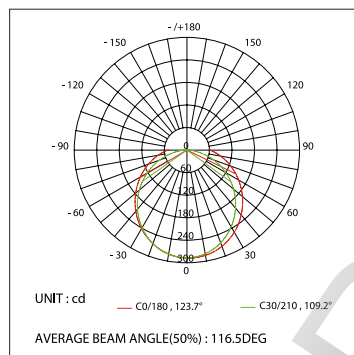

ДИАГРАММА ОСВЕЩЕННОСТИ*

*Измерено при длине ленты и профиля 1.2м