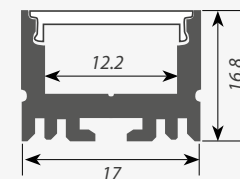

Заглушка ARH-LINE-1716 глухая

Заглушка ARH-LINE-1716 с отверстием

Подвес для ARH-LINE-1726, LINE-1716

АКСЕССУАРЫ

глухая

с отверстием

Сечение профиля (мм):

**ПОДВЕСНОЙ**