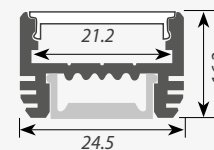

Сечение профиля (мм):