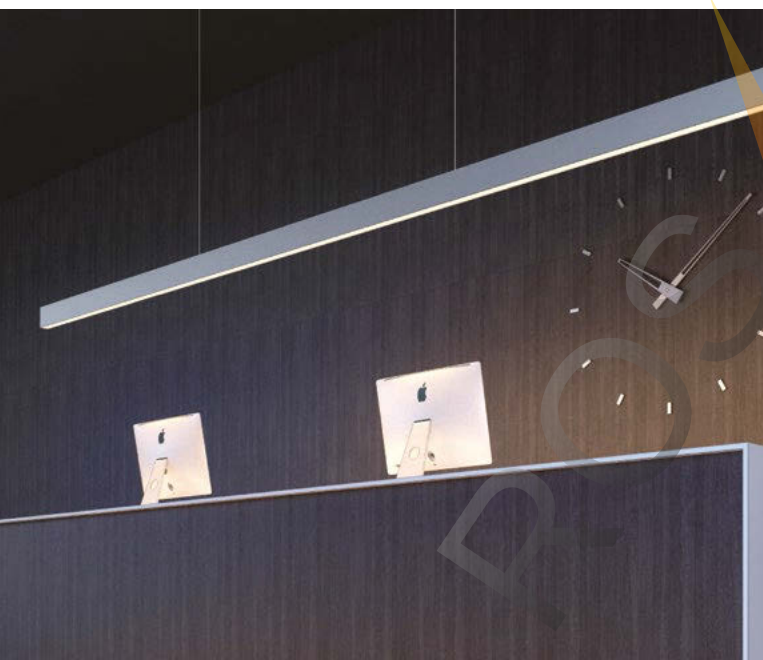

ДИАГРАММА ОСВЕЩЕННОСТИ*

*Измерено при длине ленты и профиля 1.2м

SL-LINE-3667-2000

СТАНДАРТНЫЕ АКСЕССУАРЫ

ДОПОЛНИТЕЛЬНЫЕ АКСЕССУАРЫ

Заглушки x2

019 300

Экран