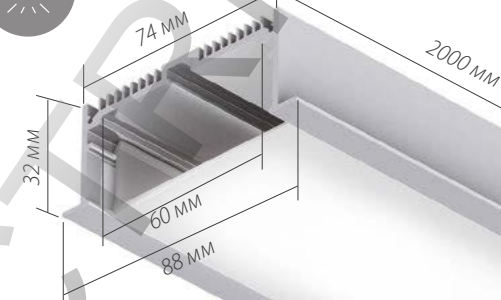

ДОПОЛНИТЕЛЬНЫЕ АКСЕССУАРЫ

СВЕТОДИОДНЫЕ ЛЕНТЫ RT 2
24 В SMD 2835 5x2 (44 Вт/м)Блок ПИТАНИЯ
150 Вт / 24 В

СОЕДИНИТЕЛЬ

019 857 1000мм

- 019 083 Холодный
- 019 082 Белый
- 019 081 Дневной
- 019 080 Теплый

- 008 892 IP20
- 018 974 IP67