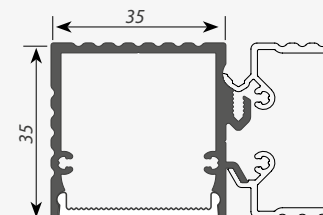

LEDs-ON

для светодиодных лент

BASE- Уникальная система для создания ЛИНЕЙНЫХ СВЕТИЛЬНИКОВ

Система BASE предназначена для создания светодиодных систем освещения интерьера для дома и офиса. Все профили серии BASE имеют специальные выступы для соединения друг с другом.

BASE-основание крепится к стене, в нем можно скрыть проводку, или даже блоки питания (в Base-Hiding). На любое BASE-основание можно навесить один из 4-х видов профиля с экраном для светодиодных лент. Профиль надежно фиксируется на основании стандартными саморезами 2.2x9.5мм.

Профили WH28 и PW35S для светильников с освещением в одной плоскости.

Профили PW35D и WING для светильников с освещением в 2-х плоскостях, в разные стороны.

Экран из поликарбоната, устойчивый к УФ-излучению, доступен в прозрачном и матовом вариантах. Стандартная длина 2м. По заказу - 1м. Предназначен для использования внутри помещения (IP33).

ПРЕИМУЩЕСТВА

Эстетичный внешний вид.
Дополнительные аксессуары, заглушки.
Хороший теплоотвод.

ПРИМЕНЕНИЕ

- Накладные светильники до 2м на основе светодиодных лент;
- Системы освещения и подсветки внутренних интерьеров, офисов, магазинов, отелей.

ALU-BASE

Профиль. АКСЕССУАРЫ

ПРОФИЛЬ ВСТРАИВАЕМЫЙ

Профиль с экраном ALU-BASE-WH28-2000 ANOD+FROST

Заглушка ALU-BASE-WH28-L левая

Заглушка ALU-BASE-WH28-R правая

ЗАГЛУШКИ

ПРОФИЛЬ ВСТРАИВАЕМЫЙ

Профиль с экраном ALU-BASE-PW35S-2000 ANOD+CLEAR-P

Профиль с экраном ALU-BASE-PW35S-2000 ANOD +FROST-AG

Заглушка ALU-BASE-PW35S левая

Заглушка ALU-BASE-PW35S правая

ЗАГЛУШКИ

Заглушки поставляются отдельно.

Сечение профиля (мм):