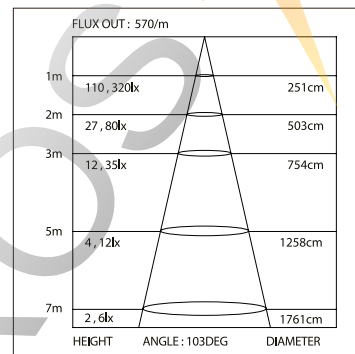

ДИАГРАММА ОСВЕЩЕННОСТИ*

*Измерено при длине ленты и профиля 1.2м