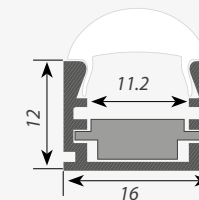

СО ВСТАВКОЙ ДЛЯ ВЫБОРА УГЛА СВЕЧЕНИЯ

Алюминиевый профиль PDS-REGULOR-2000

Покрытие профиля:

Анод

Угол задаётся положением вставки (в комплекте).

Экраны, заглушки и крепеж поставляются отдельно.