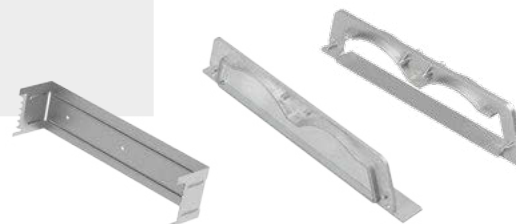

Профиль ALU-POWER. АКСЕССУАРЫ

ВСТРАИВАЕМЫЙ

Профиль с экраном ALU-POWER-W35-2000-F ANOD+FROST
Заглушка ALU для ALU-POWER-W35-F глухая

ЗАГЛУШКИ

Сечение профиля (мм):

ВСТРАИВАЕМЫЙ

Профиль с экраном ALU-POWER-W80-2000 ANOD+FROST
Заглушка для ALU-POWER-W80 глухая

ЗАГЛУШКИ

ВСТРАИВАЕМЫЙ

Профиль с экраном ALU-POWER-RW80F-2000 ANOD+CLEAR-P
Профиль с экраном ALU-POWER-RW80F-2000 ANOD+HF-P
Профиль с экраном ALU-POWER-RW80F-2000ANOD+FROST
Соединитель ALU-POWER-RW80F
Заглушка ALU-POWER-RW80F глухая

ЗАГЛУШКИ

ВСТРАИВАЕМЫЙ

Профиль с экраном ALU-POWER-W8070-2000 ANOD+FROST
Заглушка ALU-POWER-W8070

ЗАГЛУШКИ

ВСТРАИВАЕМЫЙ

Профиль с экраном ALU-POWER-RW116F-2000 ANOD+FROST
Заглушка ALU-POWER-RW116F глухая
Держатель для ALU-POWER-RW116F
Соединитель ALU-POWER-RW116F

ЗАГЛУШКИ