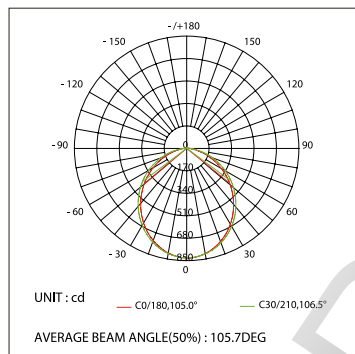

ДИАГРАММА ОСВЕЩЕННОСТИ*

*Измерено при длине ленты и профиля 1.2м