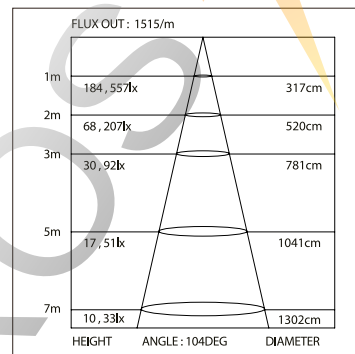

ДИАГРАММА ОСВЕЩЕННОСТИ*

*Измерено при длине ленты и профиля 1.2м