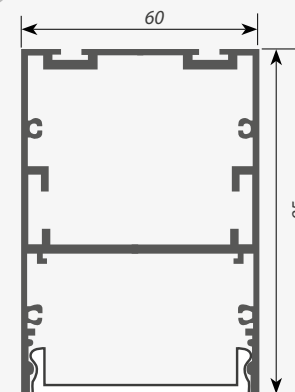

Сечение профиля (мм):