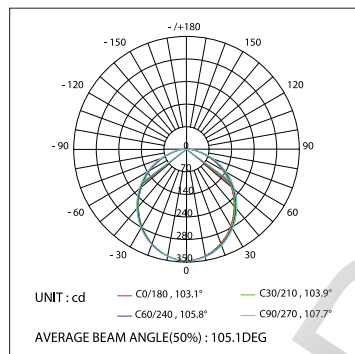

ДИАГРАММА ОСВЕЩЕННОСТИ*

*Измерено при длине ленты и профиля 1.2м