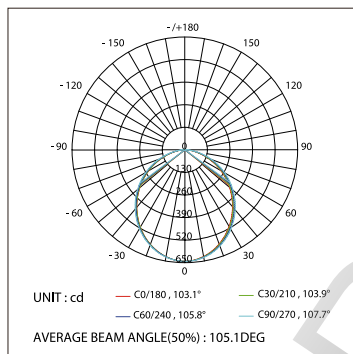

ДИАГРАММА ОСВЕЩЕННОСТИ*

*Измерено при длине ленты и профиля 1.2м