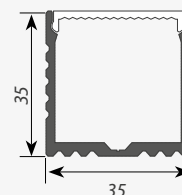

LEDs-ON

для светодиодных лент

ALU-POWER Алюминиевый профиль

Высококачественный анодированный алюминиевый профиль.

Большое внутреннее пространство для размещения светодиодных источников высокой мощности (до 30-50Вт/м). Уникальная наращиваемая система RF80WF для создания широких световых полос. Встраиваемый (-F) для гипсокартонных систем, потолков. Экран из поликарбоната, устойчивый к УФ-излучению, доступен в прозрачном и матовом вариантах. Стандартная длина 2м. По заказу - 1м. Предназначен для использования внутри помещения (IP33).

ПРЕИМУЩЕСТВА

Широкая полоса засветки.

Дополнительные аксессуары, заглушки
Хороший теплоотвод.

ПРИМЕНЕНИЕ

- Системы освещения интерьеров магазинов, торговых центров, офисов, отелей;
- Световая реклама.

Профиль ALU-POWER. АКСЕССУАРЫ

ВСТРАИВАЕМЫЙ

Профиль с экраном ALU-POWER-S30-2000 ANOD+CLEAR-P

Профиль с экраном ALU-POWER-S30-2000 ANOD+FROST

Заглушка ALU-POWER-S30 глухая

ЗАГЛУШКИ

ВСТРАИВАЕМЫЙ

Профиль с экраном ALU-POWER-RS30F-2000 ANOD+FROST

Заглушка ALU-POWER-RS30F глухая

ЗАГЛУШКИ

ВСТРАИВАЕМЫЙ

Профиль с экраном ALU-POWER-W35-2000 ANOD+FROST

Заглушка для ALU-POWER-W35 простая

Заглушка для ALU-POWER-W35 с креплением

Держатель для ALU-POWER-W35 M

ЗАГЛУШКИ

Заглушки поставляются отдельно.