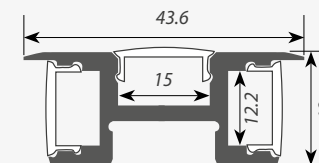

АКСЕССУАРЫ