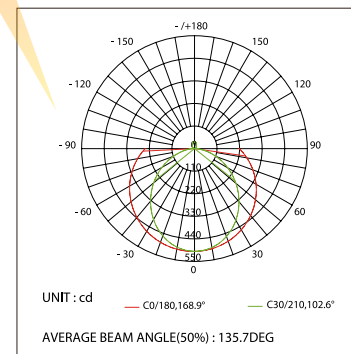

HEIGHT	FLUX OUT : 978/m	ANGLE : 102DEG	DIAMETER
1m	127, 336lx		304cm
2m	47, 125lx		499cm
3m	21, 55lx		748cm
5m	11, 31lx		998cm
7m	7, 20lx		1247cm

*Измерено при длине ленты и профиля 1.2м

Для заказа

Профиль 2м арт. 019 286