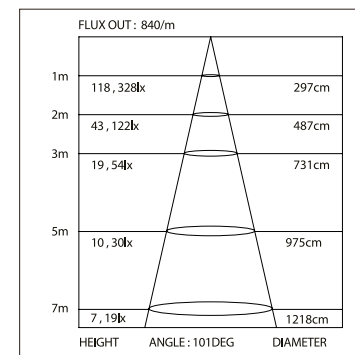

ДИАГРАММА ОСВЕЩЕННОСТИ*

*Измерено при длине ленты и профиля 1.2м

SL-LINE-3667-2000

СТАНДАРТНЫЕ АКСЕССУАРЫ

ДОПОЛНИТЕЛЬНЫЕ АКСЕССУАРЫ

Заглушки x2

019 300

Экран