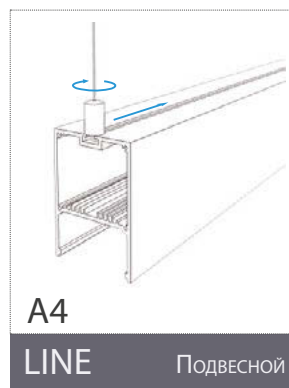

SL-KANT-H15

SL-STAIR-W37

РАСШИФРОВКА МАРКИРОВКИ ПРОФИЛЕЙ

КОМПЛЕКТУЮЩИЕ

- | | | | |
|----------|---|----------|---------------------|
| 1 | Профиль 2м. Цвет анодированный алюминий.* | 4 | Винты. |
| 2 | Экран 2м. Светопропускаемость 85%. | 5 | Светодиодная лента. |
| 3 | Заглушки. | 6 | Держатели. |