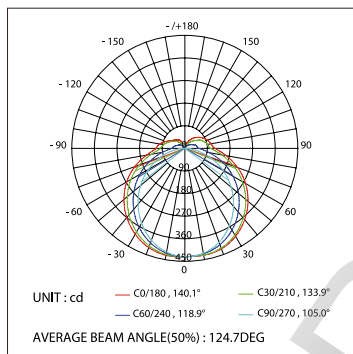

ДИАГРАММА ОСВЕЩЕННОСТИ*

*Измерено при длине ленты и профиля 1.2м