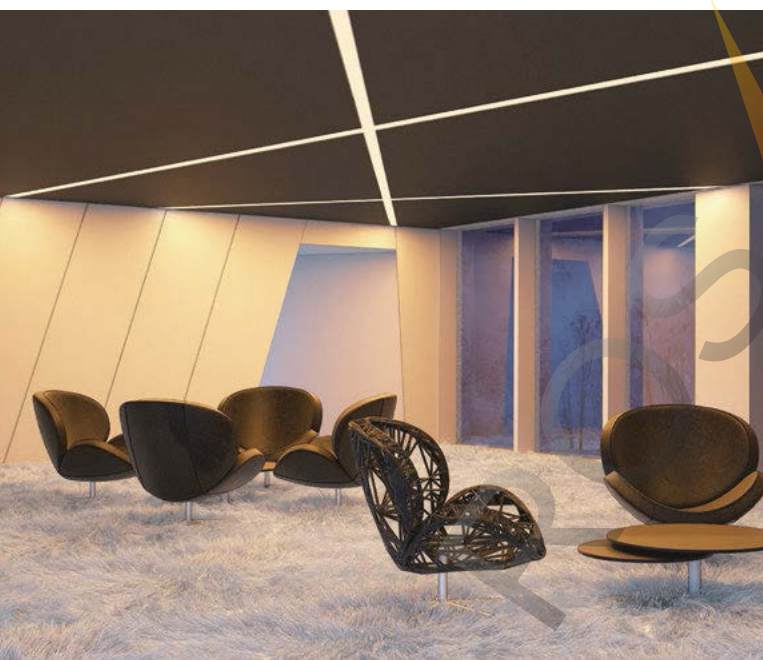

HEIGHT	ANGLE: 104DEG	DIAMETER
1m	132,398lx	316cm
2m	49,148lx	519cm
3m	21,65lx	779cm
5m	12,37lx	1039cm
7m	7,23lx	1299cm

FLUX OUT: 1086/m

*Измерено при длине ленты и профиля 1.2м