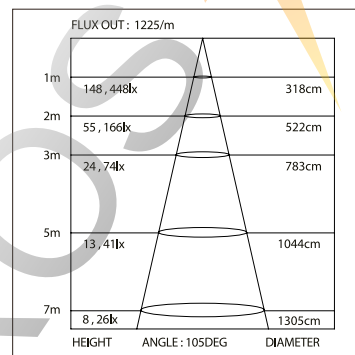

1000мм

Соединитель

019 385

Соединитель угловой

019 386

ДИАГРАММА ОСВЕЩЕННОСТИ*

*Измерено при длине ленты и профиля 1.2м

Для заказа