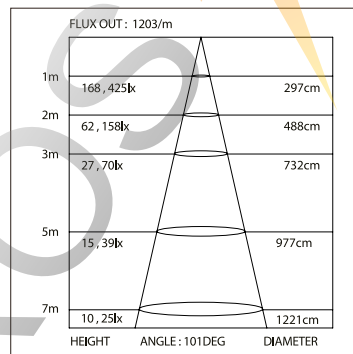

ДИАГРАММА ОСВЕЩЕННОСТИ*

*Измерено при длине ленты и профиля 1.2м