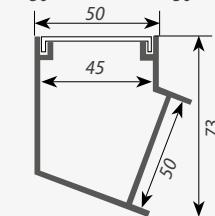

ПРОФИЛЬ для БП и ОСВЕЩЕНИЯ

Алюминиевый профиль BOX60-SIDE-2000

Покрытие профиля: Анод

ПРОФИЛЬ для БП и ОСВЕЩЕНИЯ

Алюминиевый профиль BOX57-DUAL-2000

Покрытие профиля: Анод

Сечение профиля (мм):

Экраны, заглушки и крепёж поставляются отдельно.