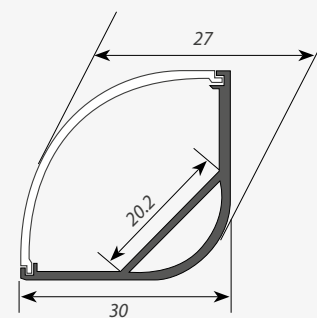

ЗАГЛУШКИ

Заглушка ARH-KANT-30S глухая

Заглушка ARH-KANT-30S с отверстием

Сечение профиля (мм):