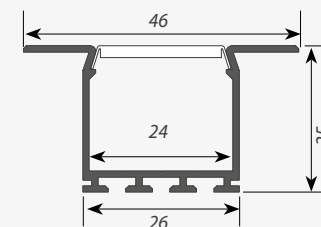

Пружинный держатель для PLS-GIP/LOCK

Пружинный держатель для PLS-GIP

Клипса TEC-PLS-CLIP

матовый

прозрачный

Сечение профиля (мм):

KLUŚ

для светодиодных лент