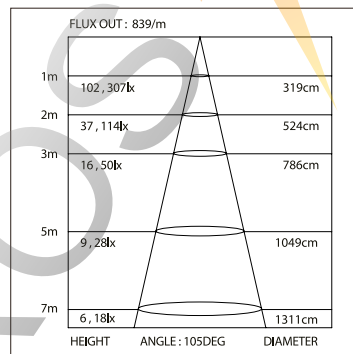

ДИАГРАММА ОСВЕЩЕННОСТИ*

*Измерено при длине ленты и профиля 1.2м