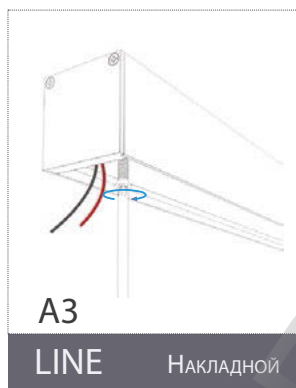

SL-KANT-H15

SL-STAIR-W37

РАСШИФРОВКА МАРКИРОВКИ ПРОФИЛЕЙ

КОМПЛЕКТУЮЩИЕ

- | | | | |
|----------|---|----------|---------------------|
| 1 | Профиль 2м. Цвет анодированный алюминий.* | 4 | Винты. |
| 2 | Экран 2м. Светопропускаемость 85%. | 5 | Светодиодная лента. |
| 3 | Заглушки. | 6 | Держатели. |