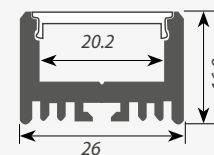

Сечение профиля (мм):