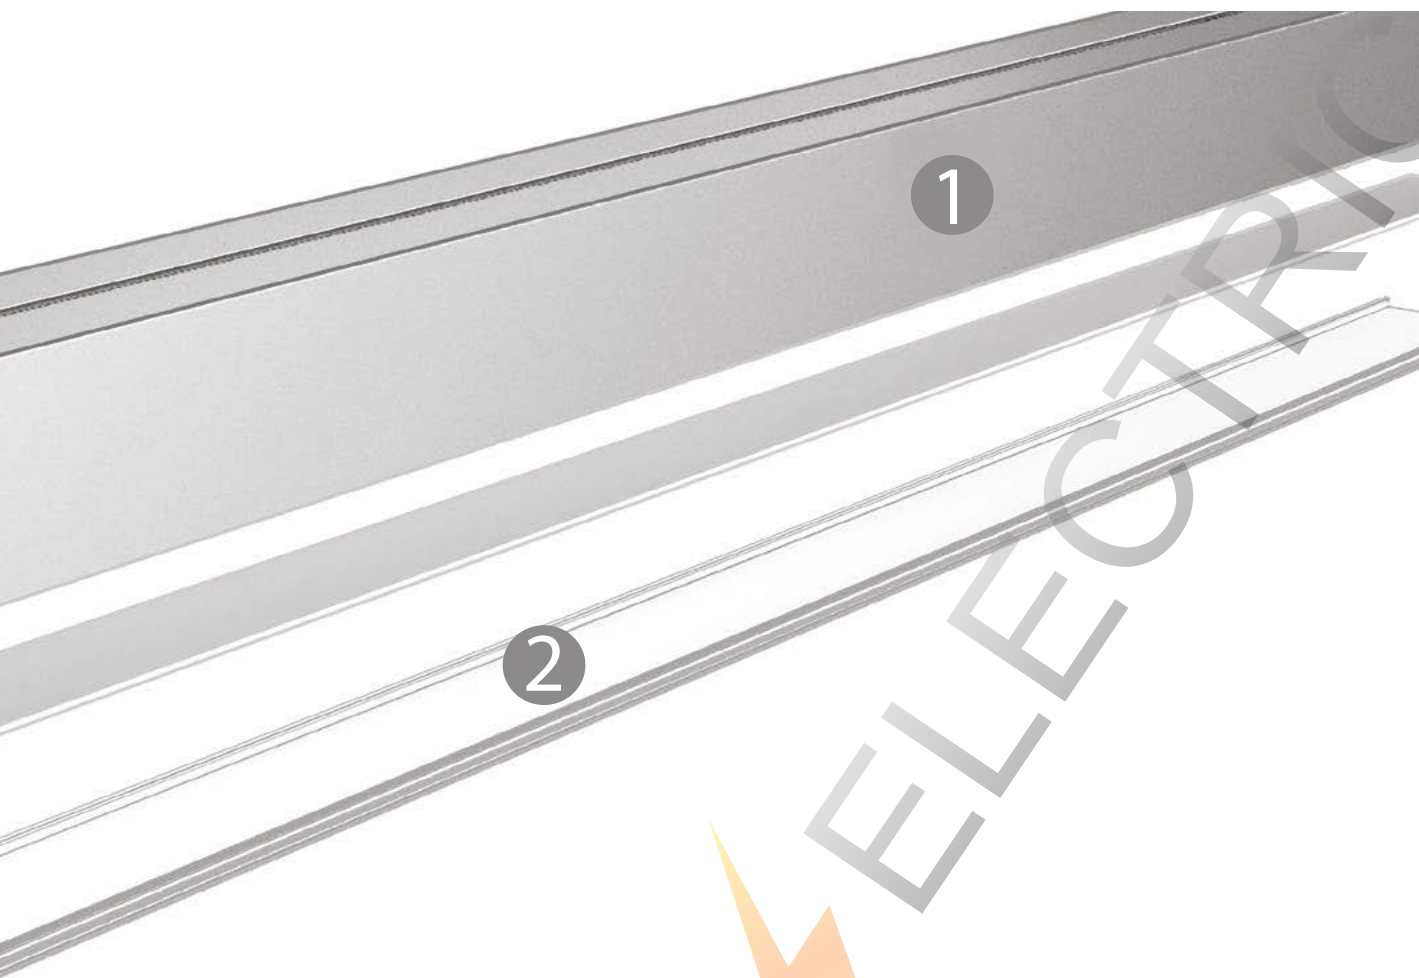

КОМПЛЕКТУЮЩИЕ

1	Профиль 2м. Цвет анодированный алюминий.*	4	Винты.
2	Экран 2м. Светопропускаемость 85%.	5	Светодиодная лента.
3	Заглушки.	6	Держатели.

* По заказу: белый цвет, черный цвет.