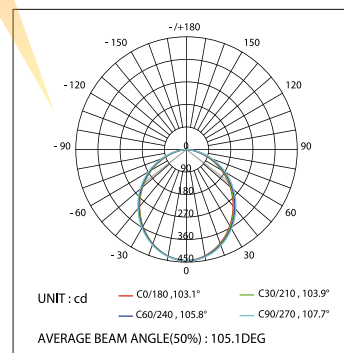

ДИАГРАММА ОСВЕЩЕННОСТИ*

*Измерено при длине ленты и профиля 1.2м

SL-LINE-4932-2000

СТАНДАРТНЫЕ АКСЕССУАРЫ

Заглушки x2

019 309

Экран

019 293