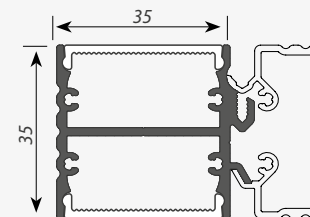

Сечение профиля (мм):