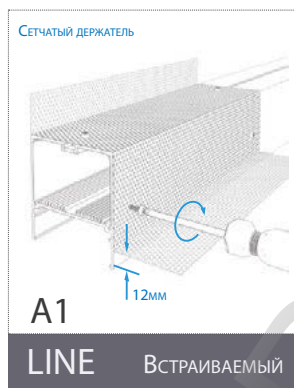

SL-KANT-H15

SL-STAIR-W37

РАСШИФРОВКА МАРКИРОВКИ ПРОФИЛЕЙ

КОМПЛЕКТУЮЩИЕ

- | | | | |
|----------|---|----------|---------------------|
| 1 | Профиль 2м. Цвет анодированный алюминий.* | 4 | Винты. |
| 2 | Экран 2м. Светопропускаемость 85%. | 5 | Светодиодная лента. |
| 3 | Заглушки. | 6 | Держатели. |