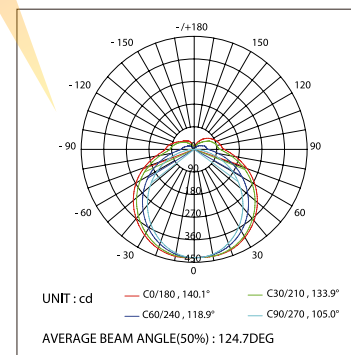

019 391 2000мм
019 392 4000мм

019 856 1000мм

ДИАГРАММА ОСВЕЩЕННОСТИ*

HEIGHT	FLUX OUT: 874/m	ANGLE: 105DEG	DIAMETER
1m	158, 432lx		264cm
2m	39, 108lx		528cm
3m	17, 48lx		792cm
5m	6, 17lx		1321cm
7m	3, 8lx		1849cm