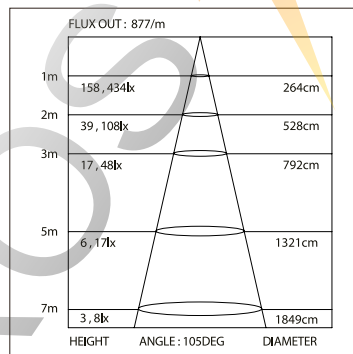

ДИАГРАММА ОСВЕЩЕННОСТИ*

*Измерено при длине ленты и профиля 1.2м