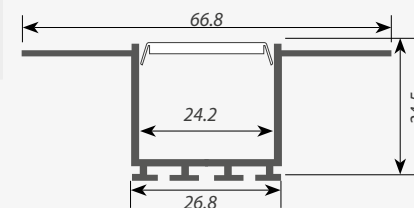

Сечение профиля (мм):