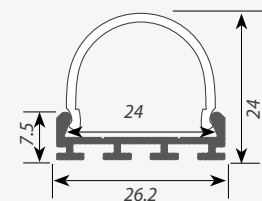

глухая

глухая

Экраны, заглушки поставляются отдельно.

Сечение профиля (мм):

Профиль и аксессуары PLS-LOCK

ВСТРАИВАЕМЫЙ

Алюминиевый профиль PLS-LOCK-H25-FA-2000

ЗАГЛУШКИ