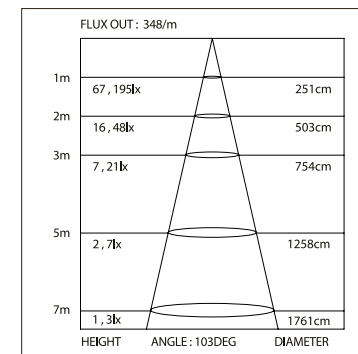

ДИАГРАММА ОСВЕЩЕННОСТИ*