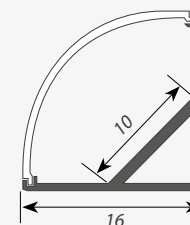

Сечение профиля (мм):