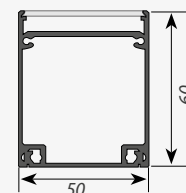

ПРОФИЛЬ для БП и ОСВЕЩЕНИЯ

Алюминиевый профиль BOX60-SIDE-2000

Покрытие профиля: Анод

ПРОФИЛЬ для БП и ОСВЕЩЕНИЯ

Алюминиевый профиль BOX57-DUAL-2000

Покрытие профиля: Анод

Сечение профиля (мм):

Экраны, заглушки и крепёж поставляются отдельно.