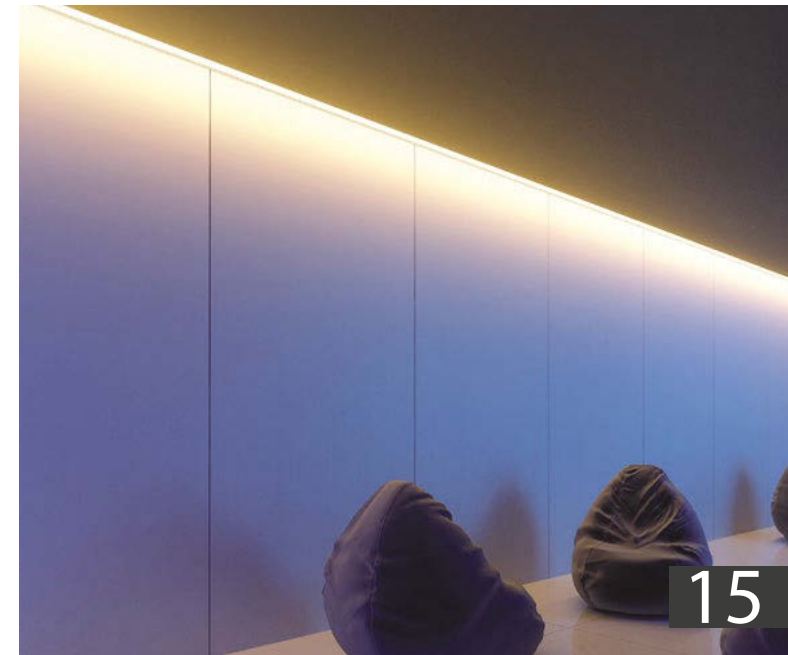

019 908

ДИАГРАММА ОСВЕЩЕННОСТИ*

*Измерено при длине ленты и профиля 1.2м

Для заказа

Профиль 2м	арт. 019 299
Комплект. Профиль с экраном 2.5м	арт. 020 463

S-LUX

SL-LINE-7477-2000

СТАНДАРТНЫЕ АКСЕССУАРЫ