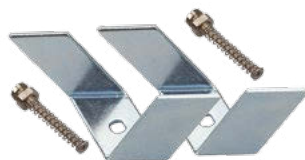

Держатели x2

019 352