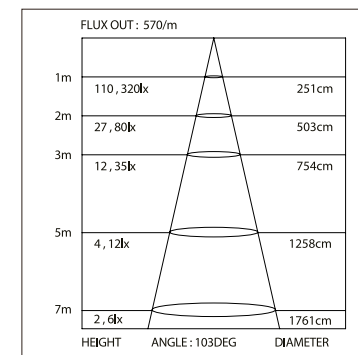

ДИАГРАММА ОСВЕЩЕННОСТИ*

*Измерено при длине ленты и профиля 1.2м