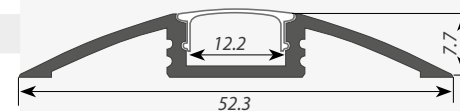

ALU-CORNER

Профиль | Аксессуары

ПРОФИЛЬ ВСТРАИВАЕМЫЙ

Профиль с экраном ALU-CORNER-2000 ANOD+FROST
Заглушка для ALU-CORNER глухая
Заглушка для ALU-CORNER с отверстием
Крепёж для ALU-CORNER

ЗАГЛУШКИ

глухая

с отверстием

Сечение профиля (мм):

ALU-FLAT

ПРОФИЛЬ ВСТРАИВАЕМЫЙ

Профиль с экраном ALU-FLAT-2000 ANOD+FROST
Заглушка для ALU-FLAT глухая
Заглушка для ALU-FLAT с отверстием

ЗАГЛУШКИ

глухая

с отверстием

ALU-SQR

ПРОФИЛЬ ВСТРАИВАЕМЫЙ

Профиль с экраном ALU-SQR-2000 ANOD+FROST
Заглушка для ALU-SQR глухая

ЗАГЛУШКИ

глухая

ALU-SUPER

ПРОФИЛЬ ВСТРАИВАЕМЫЙ

Профиль с экраном ALU-SUPER-H10-2000 ANOD+FROST
Заглушка для ALU-SUPER-H10 глухая
Заглушка для ALU-SUPER-H10 с отверстием

ЗАГЛУШКИ

глухая

с отверстием