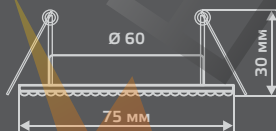

CA030

Тип лампы	GU5.3
Максимальная мощность	50Вт
Степень защиты	IP20
Материал	цинк
Цвет	кристалл/хром
Количество в упаковке	1/30

STRASS