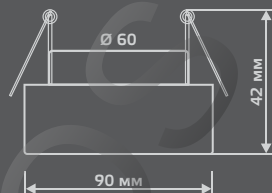

GLASS

КРИСТАЛЛ
CR037

GLASS

CR039

| | |
|-----------------------|--------|
| Тип лампы | GU5.3 |
| Максимальная мощность | 50Вт |
| Степень защиты | IP20 |
| Материал | стекло |
| Цвет | белый |
| Количество в упаковке | 1/30 |