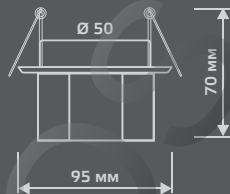

CR027

Тип лампы	G9
Максимальная мощность	50Вт
Степень защиты	IP20
Материал	стекло
Цвет	кристалл
Количество в упаковке	1/30