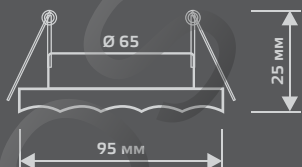

LED

ЛАМПА

СВЕТОДИОДНАЯ
ПОДСВЕТКА

BACKLIGHT

BL067

LED

| | |
|-----------------------|--------------------|
| Тип лампы | GU5.3 |
| Максимальная мощность | 50Вт |
| Степень защиты | IP20 |
| Материал | стекло |
| Цвет | белый/серебро/хром |
| Цвет свечения | холодный белый |
| Количество в упаковке | 1/40 |