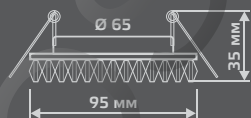

ЛАМПА

СВЕТОДИОДНАЯ
ПОДСВЕТКА

BACKLIGHT

BL030

LED

| | |
|-----------------------|----------------|
| Тип лампы | GU5.3 |
| Максимальная мощность | 50Вт |
| Степень защиты | IP20 |
| Материал | стекло |
| Цвет | кристалл/хром |
| Цвет свечения | холодный белый |
| Количество в упаковке | 1/40 |