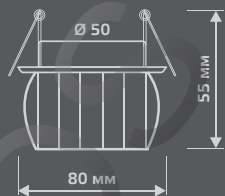

CR010

Тип лампы	G9
Максимальная мощность	50Вт
Степень защиты	IP20
Материал	стекло
Цвет	кристалл
Количество в упаковке	1/30