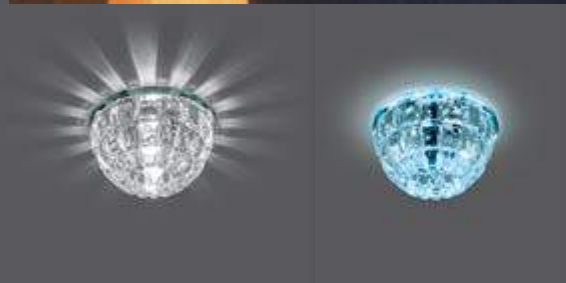

LED

ЛАМПА

СВЕТОДИОДНАЯ
ПОДСВЕТКА

BACKLIGHT

BL011

LED

| | |
|-----------------------|----------------|
| Тип лампы | G9 |
| Максимальная мощность | 50Вт |
| Степень защиты | IP20 |
| Материал | стекло |
| Цвет | кристалл |
| Цвет свечения | холодный белый |
| Количество в упаковке | 1/30 |