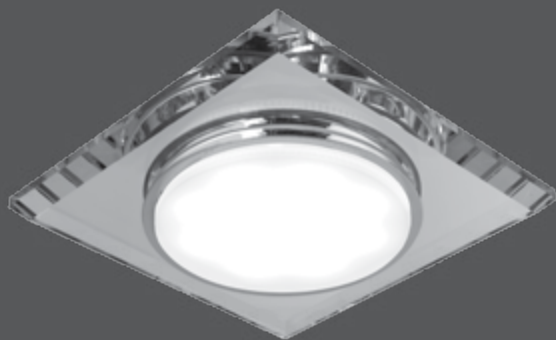

TABLET

GX204

Тип лампы	GX53
Максимальная мощность	25Вт
Степень защиты	IP20
Материал	стекло
Цвет	кристалл
Количество в упаковке	1/50