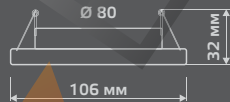

TABLET

ХРОМ
GX005

ТИТАН
GX006

ЗОЛОТО
GX007

БРОНЗА
GX008

TABLET

GX101

| | |
|-----------------------|-------------|
| Тип лампы | GX53 |
| Максимальная мощность | 25Вт |
| Степень защиты | IP20 |
| Материал | сталь |
| Цвет | хром/золото |
| Количество в упаковке | 1/50 |