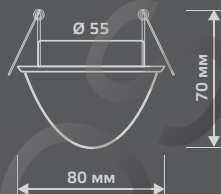

CR026

Тип лампы	G9
Максимальная мощность	50Вт
Степень защиты	IP20
Материал	стекло
Цвет	кристалл
Количество в упаковке	1/30

CRYSTAL