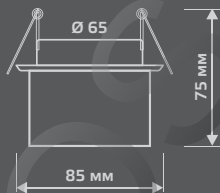

ЛАМПА

СВЕТОДИОДНАЯ
ПОДСВЕТКА

BL014

LED

| | |
|-----------------------|--------------|
| Тип лампы | G9 |
| Максимальная мощность | 50Вт |
| Степень защиты | IP20 |
| Материал | стекло |
| Цвет | кристалл |
| Цвет свечения | теплый белый |
| Количество в упаковке | 1/30 |