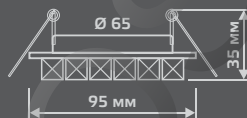

BL041

Тип лампы	GU5.3
Максимальная мощность	50Вт
Степень защиты	IP20
Материал	стекло
Цвет	черный/кристалл/хром
Цвет свечения	теплый белый
Количество в упаковке	1 / 40

LED

ЛАМПА