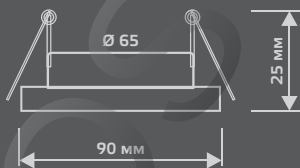

ЛАМПА

СВЕТОДИОДНАЯ ПОДСВЕТКА

BL073

LED

| | |
|-----------------------|---------------------|
| Тип лампы | GU5.3 |
| Максимальная мощность | 50Вт |
| Степень защиты | IP20 |
| Материал | стекло |
| Цвет | золотой узор/золото |
| Цвет свечения | теплый белый |
| Количество в упаковке | 1/40 |