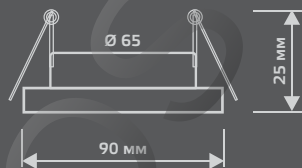

ЛАМПА

СВЕТОДИОДНАЯ
ПОДСВЕТКА

BACKLIGHT

BL076

LED

| | |
|-----------------------|------------------------|
| Тип лампы | GU5.3 |
| Максимальная мощность | 50Вт |
| Степень защиты | IP20 |
| Материал | стекло |
| Цвет | кристалл/черный/золото |
| Цвет свечения | теплый белый |
| Количество в упаковке | 1/40 |