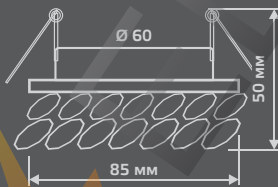

BRILLIANCE

КРИСТАЛЛ/ЗОЛОТО
CR048

CR043

| | |
|-----------------------|---------------|
| Тип лампы | GU5.3 |
| Максимальная мощность | 50Вт |
| Степень защиты | IP20 |
| Материал | сталь |
| Цвет | янтарь/золото |
| Количество в упаковке | 1/30 |