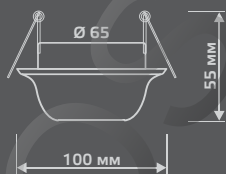

CR051

Тип лампы	GU5.3
Максимальная мощность	50Вт
Степень защиты	IP20
Материал	стекло
Цвет	кристалл/хром
Количество в упаковке	1/30