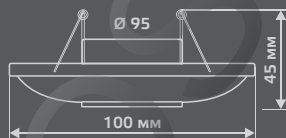

GY008

Тип лампы	GU5.3
Максимальная мощность	50Вт
Степень защиты	IP20
Материал	гипс
Цвет	белый
Количество в упаковке	1/24