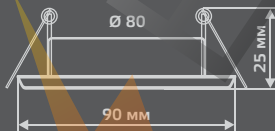

CA018

Тип лампы	GU5.3
Максимальная мощность	50Вт
Степень защиты	IP20
Материал	цинк
Цвет	бронза
Количество в упаковке	1/100

METAL