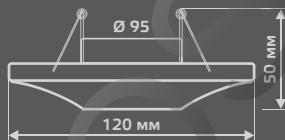

GY012

Тип лампы	GU5.3
Максимальная мощность	50Вт
Степень защиты	IP20
Материал	гипс
Цвет	белый
Количество в упаковке	1/24