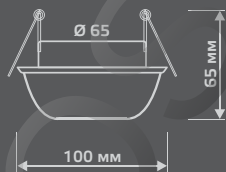

CR055

Тип лампы	GU5.3
Максимальная мощность	50Вт
Степень защиты	IP20
Материал	стекло
Цвет	кристалл/хром
Количество в упаковке	1/30