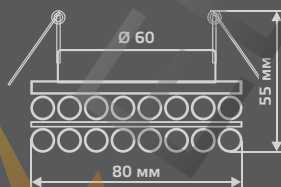

BRILLIANCE

КРИСТАЛЛ/ЗОЛОТО
CR049

CR045

| | |
|-----------------------|---------------|
| Тип лампы | GU5.3 |
| Максимальная мощность | 50Вт |
| Степень защиты | IP20 |
| Материал | сталь |
| Цвет | кристалл/хром |
| Количество в упаковке | 1/30 |