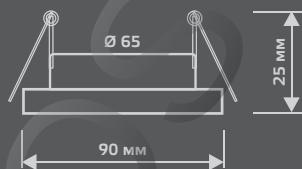

LED

ЛАМПА

СВЕТОДИОДНАЯ
ПОДСВЕТКА

BL078

LED

| | |
|-----------------------|------------------------|
| Тип лампы | GU5.3 |
| Максимальная мощность | 50Вт |
| Степень защиты | IP20 |
| Материал | стекло |
| Цвет | кристалл/черный/золото |
| Цвет свечения | теплый белый |
| Количество в упаковке | 1/40 |