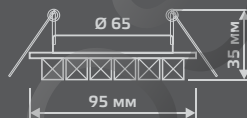

BL043

Тип лампы	GU5.3
Максимальная мощность	50Вт
Степень защиты	IP20
Материал	стекло
Цвет	шампань/кристалл/хром
Цвет свечения	теплый белый
Количество в упаковке	1/40

LED

ЛАМПА