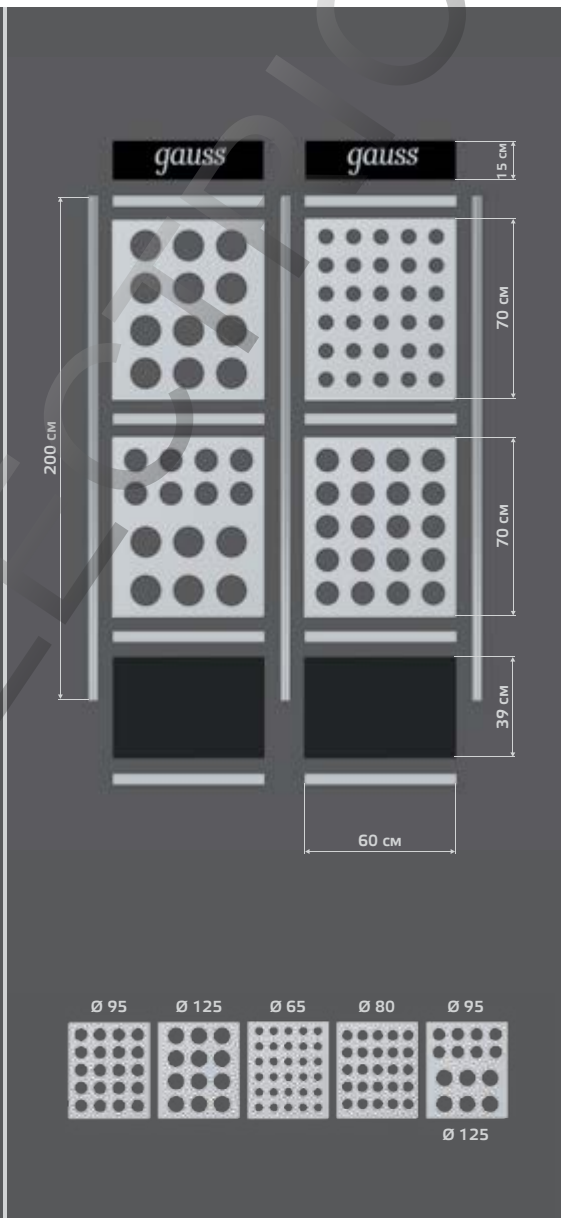

СХЕМА СБОРКИ

РЕКЛАМА