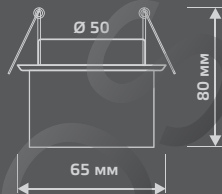

CR031

Тип лампы	G9
Максимальная мощность	50Вт
Степень защиты	IP20
Материал	стекло
Цвет	кристалл
Количество в упаковке	1/30