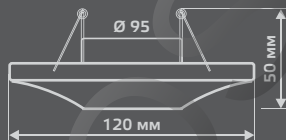

GY014

Тип лампы	GU5.3
Максимальная мощность	50Вт
Степень защиты	IP20
Материал	гипс
Цвет	белый
Количество в упаковке	1/24