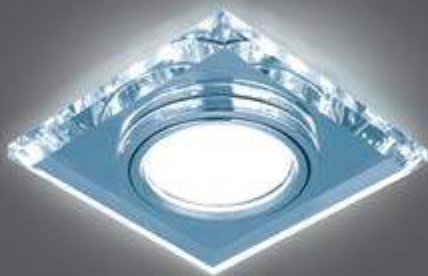

BL062

Тип лампы	GU5.3
Максимальная мощность	50Вт
Степень защиты	IP20
Материал	стекло
Цвет	кристалл/хром
Цвет свечения	холодный белый
Количество в упаковке	1/40

LED