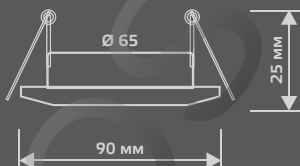

LED

ЛАМПА

СВЕТОДИОДНАЯ
ПОДСВЕТКА

BACKLIGHT

BL060

LED

| | |
|-----------------------|----------------|
| Тип лампы | GU5.3 |
| Максимальная мощность | 50Вт |
| Степень защиты | IP20 |
| Материал | стекло |
| Цвет | графит/хром |
| Цвет свечения | холодный белый |
| Количество в упаковке | 1/40 |