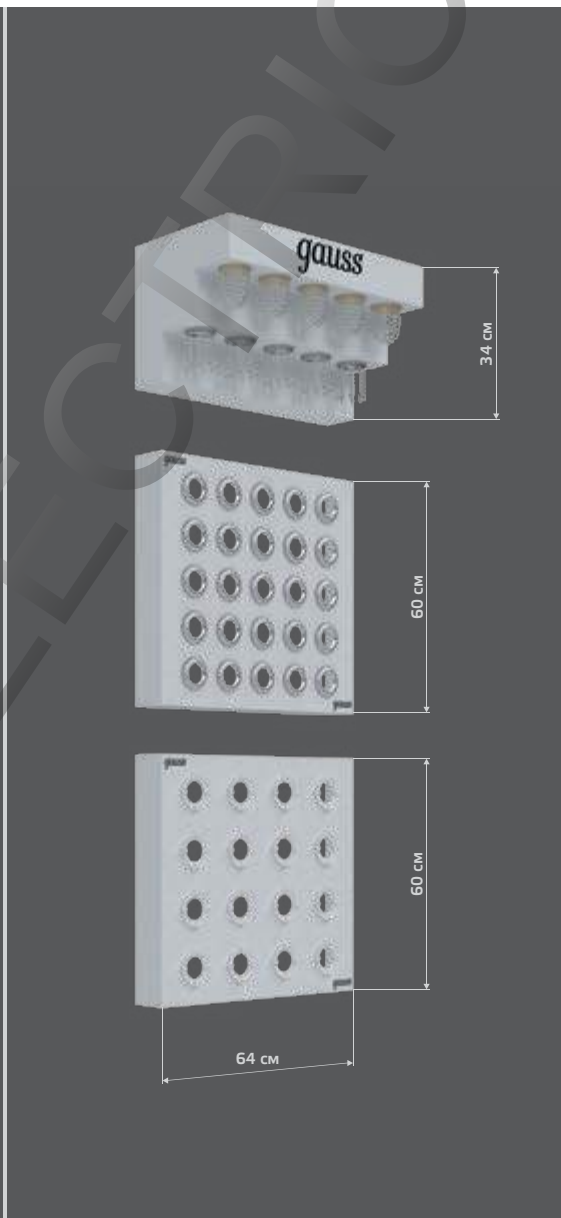

СХЕМА СБОРКИ

РЕКЛАМА