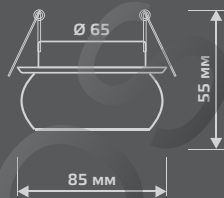

BL019

LED

Тип лампы	G9
Максимальная мощность	50Вт
Степень защиты	IP20
Материал	стекло
Цвет	кристалл
Цвет свечения	холодный белый
Количество в упаковке	1/30

ЛАМПА