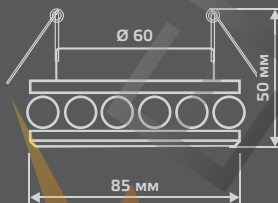

BRILLIANCE