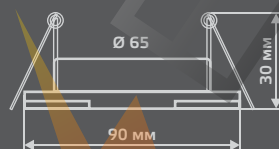

AL008

Тип лампы	GU5.3
Максимальная мощность	50Вт
Степень защиты	IP20
Материал	алюминий
Цвет	хром/черный
Количество в упаковке	1/30

ALUMINIUM