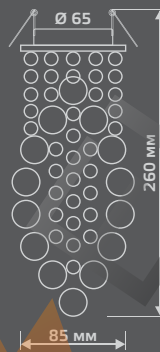

PT012

Тип лампы	GU5.3
Максимальная мощность	50Вт
Степень защиты	IP20
Материал	цинк/стекло
Цвет	кристалл/хром
Количество в упаковке	1/30