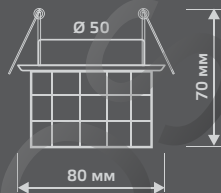

CR024

Тип лампы	G9
Максимальная мощность	50Вт
Степень защиты	IP20
Материал	стекло
Цвет	кристалл
Количество в упаковке	1/30