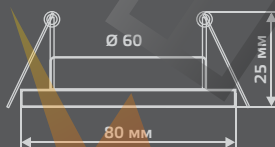

AL016

Тип лампы	GU5.3
Максимальная мощность	50Вт
Степень защиты	IP20
Материал	алюминий
Цвет	черный/хром
Количество в упаковке	1/100

ALUMINIUM