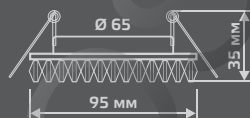

ЛАМПА

СВЕТОДИОДНАЯ ПОДСВЕТКА

BL031

LED

| | |
|-----------------------|----------------------|
| Тип лампы | GU5.3 |
| Максимальная мощность | 50Вт |
| Степень защиты | IP20 |
| Материал | стекло |
| Цвет | черный/кристалл/хром |
| Цвет свечения | теплый белый |
| Количество в упаковке | 1 / 40 |