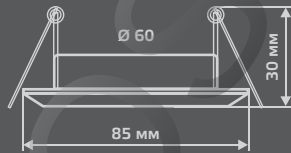

AL007

Тип лампы	GU5.3
Максимальная мощность	50Вт
Степень защиты	IP20
Материал	алюминий
Цвет	матовый алюминий
Количество в упаковке	1/30