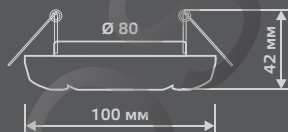

GY017

Тип лампы	GU5.3
Максимальная мощность	50Вт
Степень защиты	IP20
Материал	гипс
Цвет	белый
Количество в упаковке	1/24