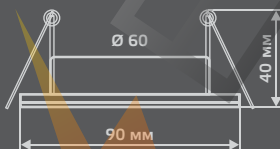

AL004

Тип лампы	GU5.3
Максимальная мощность	50Вт
Степень защиты	IP20
Материал	алюминий
Цвет	белый/золото
Количество в упаковке	1/30

ALUMINIUM

МАТОВЫЙ АЛЮМИНИЙ/ЗОЛОТО
AL003