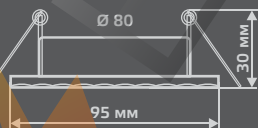

STRASS

КРИСТАЛЛ/ЧЕРНЫЙ
CA038

CA021

| | |
|-----------------------|----------------|
| Тип лампы | GU5.3 |
| Максимальная мощность | 50Вт |
| Степень защиты | IP20 |
| Материал | цинк |
| Цвет | светлая бронза |
| Количество в упаковке | 1/100 |