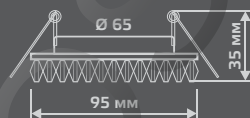

ЛАМПА

СВЕТОДИОДНАЯ
ПОДСВЕТКА

BACKLIGHT

BL032

LED

| | |
|-----------------------|----------------------|
| Тип лампы | GU5.3 |
| Максимальная мощность | 50Вт |
| Степень защиты | IP20 |
| Материал | стекло |
| Цвет | черный/кристалл/хром |
| Цвет свечения | холодный белый |
| Количество в упаковке | 1/40 |