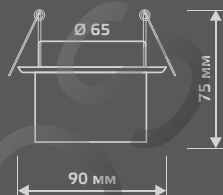

LED

ЛАМПА

СВЕТОДИОДНАЯ
ПОДСВЕТКА

BACKLIGHT

BL017

LED

| | |
|-----------------------|----------------|
| Тип лампы | G9 |
| Максимальная мощность | 50Вт |
| Степень защиты | IP20 |
| Материал | стекло |
| Цвет | кристалл |
| Цвет свечения | холодный белый |
| Количество в упаковке | 1/30 |