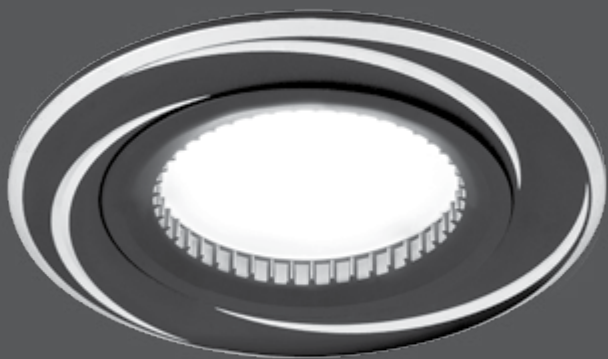

AL016

Тип лампы	GU5.3
Максимальная мощность	50Вт
Степень защиты	IP20
Материал	алюминий
Цвет	черный/хром
Количество в упаковке	1/100

ALUMINIUM