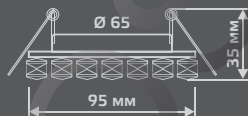

BL049

Тип лампы	GU5.3
Максимальная мощность	50Вт
Степень защиты	IP20
Материал	стекло
Цвет	кристалл/хром
Цвет свечения	теплый белый
Количество в упаковке	1/40

LED

ЛАМПА