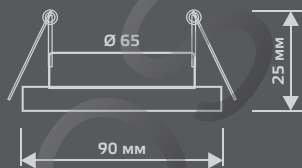

BL065

Тип лампы	GU5.3
Максимальная мощность	50Вт
Степень защиты	IP20
Материал	стекло
Цвет	белый/серебро/хром
Цвет свечения	холодный белый
Количество в упаковке	1/40

LED

ЛАМПА

СВЕТОДИОДНАЯ
ПОДСВЕТКА

BACKLIGHT