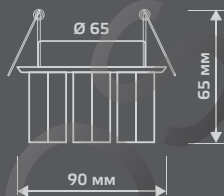

BL028

Тип лампы	G9
Максимальная мощность	50Вт
Степень защиты	IP20
Материал	стекло
Цвет	кристалл
Цвет свечения	теплый белый
Количество в упаковке	1/30

LED

ЛАМПА