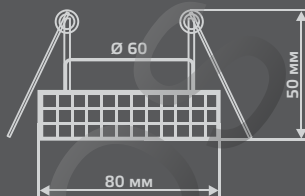

CR033

Тип лампы	GU5.3
Максимальная мощность	50Вт
Степень защиты	IP20
Материал	стекло
Цвет	кристалл
Количество в упаковке	1/30