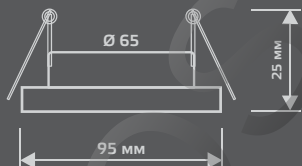

ЛАМПА

СВЕТОДИОДНАЯ ПОДСВЕТКА

BL073

LED

| | |
|-----------------------|---------------------|
| Тип лампы | GU5.3 |
| Максимальная мощность | 50Вт |
| Степень защиты | IP20 |
| Материал | стекло |
| Цвет | золотой узор/золото |
| Цвет свечения | теплый белый |
| Количество в упаковке | 1/40 |