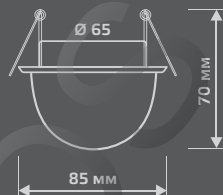

LED

ЛАМПА

СВЕТОДИОДНАЯ
ПОДСВЕТКА

BACKLIGHT

BL011

LED

| | |
|-----------------------|----------------|
| Тип лампы | G9 |
| Максимальная мощность | 50Вт |
| Степень защиты | IP20 |
| Материал | стекло |
| Цвет | кристалл |
| Цвет свечения | холодный белый |
| Количество в упаковке | 1/30 |