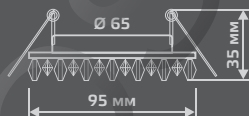

LED

ЛАМПА

СВЕТОДИОДНАЯ
ПОДСВЕТКА

BACKLIGHT

BL036

LED

| | |
|-----------------------|----------------------|
| Тип лампы | GU5.3 |
| Максимальная мощность | 50Вт |
| Степень защиты | IP20 |
| Материал | стекло |
| Цвет | черный/кристалл/хром |
| Цвет свечения | холодный белый |
| Количество в упаковке | 1/40 |