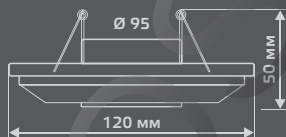

| | |
|-----------------------|-------|
| Тип лампы | GU5.3 |
| Максимальная мощность | 50Вт |
| Степень защиты | IP20 |
| Материал | гипс |
| Цвет | белый |
| Количество в упаковке | 1/24 |

GYPSUM

GY006