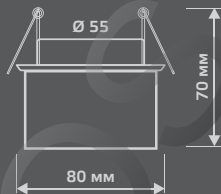

КРИСТАЛЛ
CR005

КРИСТАЛЛ/ЖЕЛТЫЙ
CR006

CR016

| | |
|-----------------------|----------|
| Тип лампы | G9 |
| Максимальная мощность | 50Вт |
| Степень защиты | IP20 |
| Материал | стекло |
| Цвет | кристалл |
| Количество в упаковке | 1/30 |