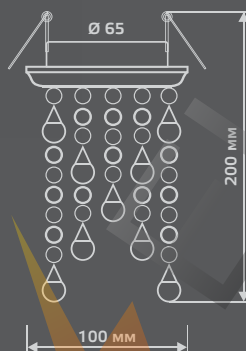

КРИСТАЛЛ/ХРОМ/ЧЕРНЫЙ
PT015