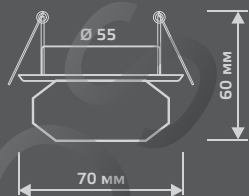

CR030

Тип лампы	G9
Максимальная мощность	50Вт
Степень защиты	IP20
Материал	стекло
Цвет	кристалл
Количество в упаковке	1/30