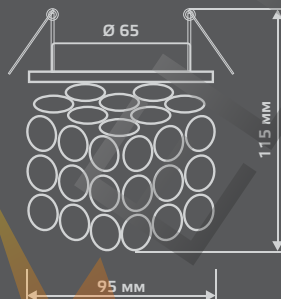

CR062

Тип лампы	G9
Максимальная мощность	50Вт
Степень защиты	IP20
Материал	цинк
Цвет	кристалл/хром
Количество в упаковке	1/30