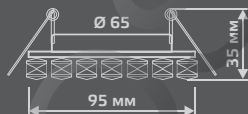

BL053

Тип лампы	GU5.3
Максимальная мощность	50Вт
Степень защиты	IP20
Материал	стекло
Цвет	шампань/кристалл/хром
Цвет свечения	теплый белый
Количество в упаковке	1/40

LED

ЛАМПА

СВЕТОДИОДНАЯ
ПОДСВЕТКА

BACKLIGHT