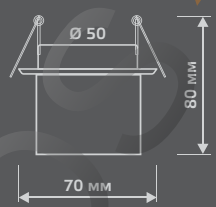

CR025

Тип лампы	G9
Максимальная мощность	50Вт
Степень защиты	IP20
Материал	стекло
Цвет	кристалл
Количество в упаковке	1/30