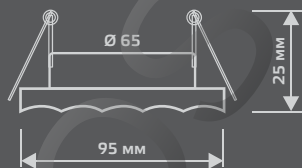

BL070

Тип лампы	GU5.3
Максимальная мощность	50Вт
Степень защиты	IP20
Материал	стекло
Цвет	черный/серебро/хром
Цвет свечения	холодный белый
Количество в упаковке	1 / 40

LED

ЛАМПА