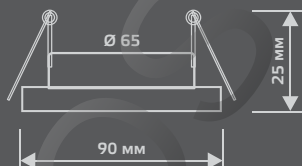

BL075

Тип лампы	GU5.3
Максимальная мощность	50Вт
Степень защиты	IP20
Материал	стекло
Цвет	кристалл/черный/золото
Цвет свечения	теплый белый
Количество в упаковке	1 / 40

LED