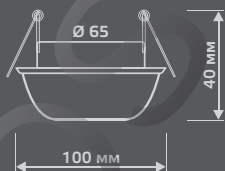

CR052

Тип лампы	GU5.3
Максимальная мощность	50Вт
Степень защиты	IP20
Материал	стекло
Цвет	кристалл/хром
Количество в упаковке	1/40