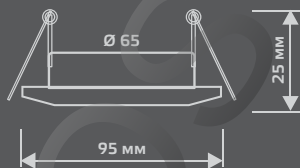

BL057

Тип лампы	GU5.3
Максимальная мощность	50Вт
Степень защиты	IP20
Материал	стекло
Цвет	кристалл/хром
Цвет свечения	холодный белый
Количество в упаковке	1/40

LED

ЛАМПА

СВЕТОДИОДНАЯ
ПОДСВЕТКА

BACKLIGHT