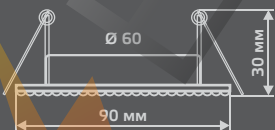

STRASS

КРИСТАЛЛ/ЧЕРНЫЙ
CA031

STRASS

CA034

| | |
|-----------------------|---------------|
| Тип лампы | GU5.3 |
| Максимальная мощность | 50Вт |
| Степень защиты | IP20 |
| Материал | цинк |
| Цвет | кристалл/хром |
| Количество в упаковке | 1/30 |