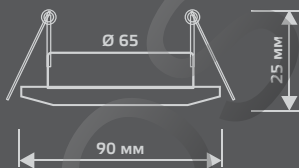

BL062

Тип лампы	GU5.3
Максимальная мощность	50Вт
Степень защиты	IP20
Материал	стекло
Цвет	кристалл/хром
Цвет свечения	холодный белый
Количество в упаковке	1/40

LED

ЛАМПА

СВЕТОДИОДНАЯ
ПОДСВЕТКА

BACKLIGHT