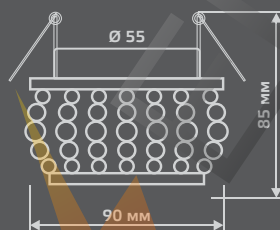

BRILLIANCE