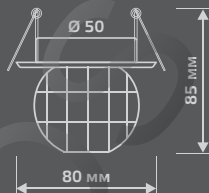

CR018

Тип лампы	G9
Максимальная мощность	50Вт
Степень защиты	IP20
Материал	стекло
Цвет	кристалл
Количество в упаковке	1/30