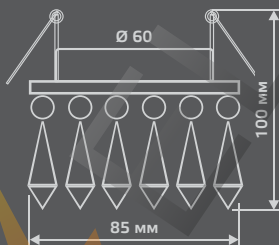

PT003

Тип лампы	GU5.3
Максимальная мощность	50Вт
Степень защиты	IP20
Материал	сталь
Цвет	хром/кристалл
Количество в упаковке	1/30