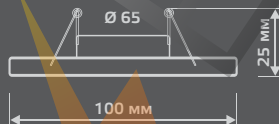

CA042

Тип лампы	GU5.3
Максимальная мощность	50Вт
Степень защиты	IP20
Материал	цинк
Цвет	серебро/черный
Количество в упаковке	1/40

ANTIQUÉ