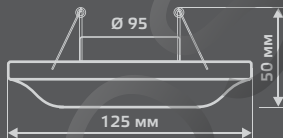

GY009

Тип лампы	GU5.3
Максимальная мощность	50Вт
Степень защиты	IP20
Материал	гипс
Цвет	белый
Количество в упаковке	1/24