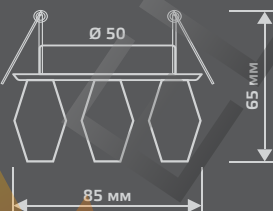

CR007

Тип лампы	G9
Максимальная мощность	50Вт
Степень защиты	IP20
Материал	стекло
Цвет	кристалл/черный
Количество в упаковке	1/30

КРИСТАЛЛ
CR005