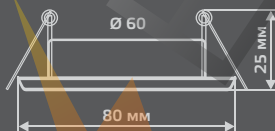

CA009

Тип лампы	GU5.3
Максимальная мощность	50Вт
Степень защиты	IP20
Материал	цинк
Цвет	хром
Количество в упаковке	1/100

METAL