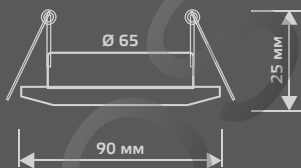

BL061

Тип лампы	GU5.3
Максимальная мощность	50Вт
Степень защиты	IP20
Материал	стекло
Цвет	синий/хром
Цвет свечения	холодный белый
Количество в упаковке	1 / 40

LED

ЛАМПА

СВЕТОДИОДНАЯ
ПОДСВЕТКА

BACKLIGHT