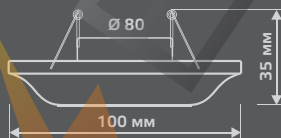

CA052

Тип лампы	GU5.3
Максимальная мощность	50Вт
Степень защиты	IP20
Материал	цинк
Цвет	золото/черный
Количество в упаковке	1/40

СЕРЕБРО/ЧЕРНЫЙ
CA051