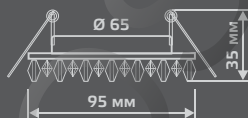

BL035

Тип лампы	GU5.3
Максимальная мощность	50Вт
Степень защиты	IP20
Материал	стекло
Цвет	черный/кристалл/хром
Цвет свечения	теплый белый
Количество в упаковке	1/40

LED

ЛАМПА