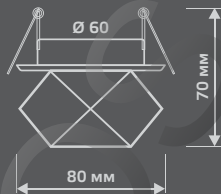

CR040

Тип лампы	G9
Максимальная мощность	50Вт
Степень защиты	IP20
Материал	стекло
Цвет	кристалл
Количество в упаковке	1/50