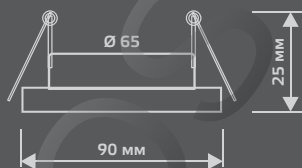

ЛАМПА

СВЕТОДИОДНАЯ
ПОДСВЕТКА

BACKLIGHT