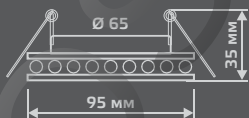

LED

ЛАМПА

СВЕТОДИОДНАЯ
ПОДСВЕТКА

BACKLIGHT

BL046

LED

| | |
|-----------------------|----------------------|
| Тип лампы | GU5.3 |
| Максимальная мощность | 50Вт |
| Степень защиты | IP20 |
| Материал | стекло |
| Цвет | черный/кристалл/хром |
| Цвет свечения | теплый белый |
| Количество в упаковке | 1/40 |