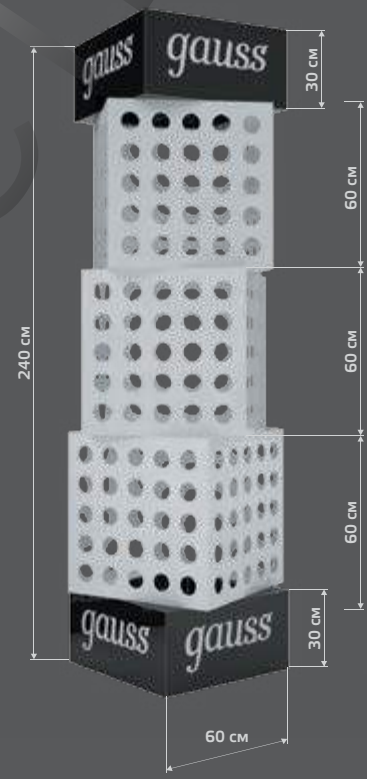

СХЕМА СБОРКИ