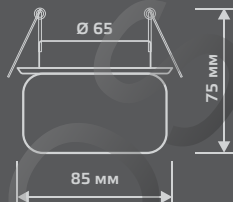

BL026

Тип лампы	G9
Максимальная мощность	50Вт
Степень защиты	IP20
Материал	стекло
Цвет	кристалл
Цвет свечения	теплый белый
Количество в упаковке	1 / 30

LED

ЛАМПА

СВЕТОДИОДНАЯ
ПОДСВЕТКА

BACKLIGHT