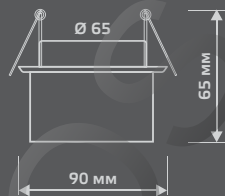

BL010

Тип лампы	G9
Максимальная мощность	50Вт
Степень защиты	IP20
Материал	стекло
Цвет	кристалл
Цвет свечения	теплый белый
Количество в упаковке	1 / 30

LED