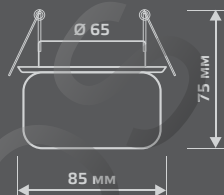

LED

ЛАМПА

СВЕТОДИОДНАЯ
ПОДСВЕТКА

BL025

LED

| | |
|-----------------------|----------------|
| Тип лампы | G9 |
| Максимальная мощность | 50Вт |
| Степень защиты | IP20 |
| Материал | стекло |
| Цвет | кристалл |
| Цвет свечения | холодный белый |
| Количество в упаковке | 1/30 |