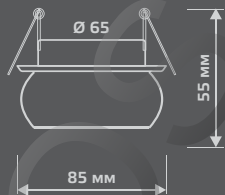

BL020

Тип лампы	G9
Максимальная мощность	50Вт
Степень защиты	IP20
Материал	стекло
Цвет	кристалл
Цвет свечения	теплый белый
Количество в упаковке	1/30

LED

BACKLIGHT