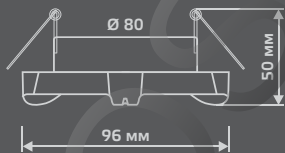

GY018

Тип лампы	GU5.3
Максимальная мощность	50Вт
Степень защиты	IP20
Материал	гипс
Цвет	белый
Количество в упаковке	1/24