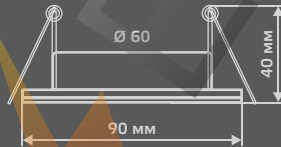

AL002

Тип лампы	GU5.3
Максимальная мощность	50Вт
Степень защиты	IP20
Материал	алюминий
Цвет	белый/золото
Количество в упаковке	1/30