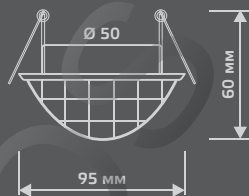

CR019

Тип лампы	G9
Максимальная мощность	50Вт
Степень защиты	IP20
Материал	стекло
Цвет	кристалл
Количество в упаковке	1/30