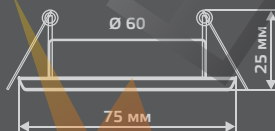

CA001

Тип лампы	GU5.3
Максимальная мощность	50Вт
Степень защиты	IP20
Материал	цинк
Цвет	белый
Количество в упаковке	1/100

METAL