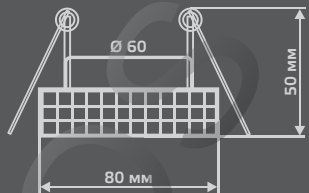

CR032

Тип лампы	GU5.3
Максимальная мощность	50Вт
Степень защиты	IP20
Материал	стекло
Цвет	кристалл
Количество в упаковке	1/30