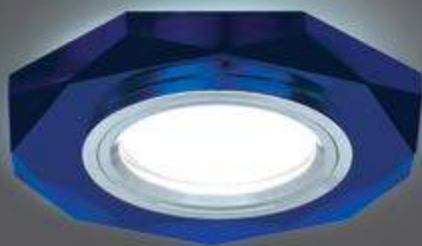

BL055

Тип лампы	GU5.3
Максимальная мощность	50Вт
Степень защиты	IP20
Материал	стекло
Цвет	синий/хром
Цвет свечения	холодный белый
Количество в упаковке	1/40

LED