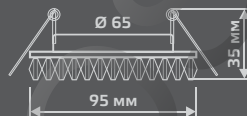

BL029

LED

Тип лампы	GU5.3
Максимальная мощность	50Вт
Степень защиты	IP20
Материал	стекло
Цвет	кристалл/хром
Цвет свечения	теплый белый
Количество в упаковке	1/40

ЛАМПА

СВЕТОДИОДНАЯ
ПОДСВЕТКА

BACKLIGHT