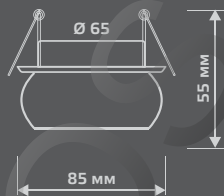

BL024

Тип лампы	G9
Максимальная мощность	50Вт
Степень защиты	IP20
Материал	стекло
Цвет	кристалл
Цвет свечения	теплый белый
Количество в упаковке	1/30

LED

ЛАМПА

СВЕТОДИОДНАЯ
ПОДСВЕТКА