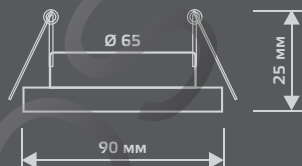

BL068

LED

Тип лампы	GU5.3
Максимальная мощность	50Вт
Степень защиты	IP20
Материал	стекло
Цвет	черный/серебро/хром
Цвет свечения	холодный белый
Количество в упаковке	1/40