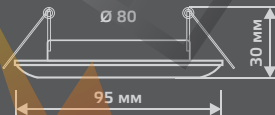

METAL

БРОНЗА
CA062

ЗОЛОТО
CA063

ХРОМ
CA064

EXCLUSIVE

CA065

| | |
|-----------------------|--------|
| Тип лампы | GU5.3 |
| Максимальная мощность | 50Вт |
| Степень защиты | IP20 |
| Материал | цинк |
| Цвет | бронза |
| Количество в упаковке | 1/100 |