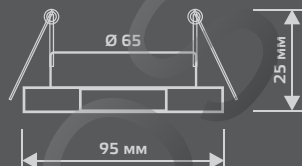

BL072

Тип лампы	GU5.3
Максимальная мощность	50Вт
Степень защиты	IP20
Материал	стекло
Цвет	золотой узор/золото
Цвет свечения	теплый белый
Количество в упаковке	1/40

LED

ЛАМПА

СВЕТОДИОДНАЯ
ПОДСВЕТКА

BACKLIGHT