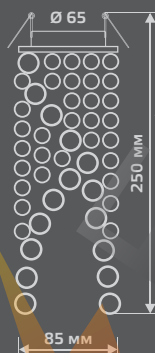

PT007

Тип лампы	GU5.3
Максимальная мощность	50Вт
Степень защиты	IP20
Материал	цинк/стекло
Цвет	кристалл/графит
Количество в упаковке	1/30