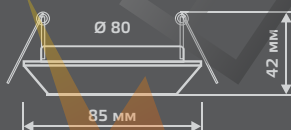

ТИТАН
CA068

БЕЛЫЙ ПЕРЛАМУТР
CA069

ЗОЛОТО
CA070

METAL

EXCLUSIVE

CA071

| | |
|-----------------------|--------|
| Тип лампы | GU5.3 |
| Максимальная мощность | 50Вт |
| Степень защиты | IP20 |
| Материал | цинк |
| Цвет | бронза |
| Количество в упаковке | 1/100 |