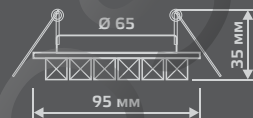

ЛАМПА

СВЕТОДИОДНАЯ ПОДСВЕТКА

BL043

| | |
|-----------------------|-----------------------|
| Тип лампы | GU5.3 |
| Максимальная мощность | 50Вт |
| Степень защиты | IP20 |
| Материал | стекло |
| Цвет | шампань/кристалл/хром |
| Цвет свечения | теплый белый |
| Количество в упаковке | 1/40 |