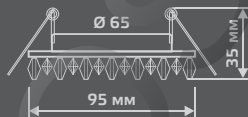

BL037

Тип лампы	GU5.3
Максимальная мощность	50Вт
Степень защиты	IP20
Материал	стекло
Цвет	кристалл/хром
Цвет свечения	теплый белый
Количество в упаковке	1/40

LED

ЛАМПА