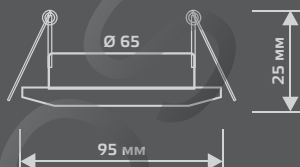

LED

ЛАМПА

СВЕТОДИОДНАЯ
ПОДСВЕТКА

BACKLIGHT

BL058

LED

| | |
|-----------------------|----------------|
| Тип лампы | GU5.3 |
| Максимальная мощность | 50Вт |
| Степень защиты | IP20 |
| Материал | стекло |
| Цвет | графит/хром |
| Цвет свечения | холодный белый |
| Количество в упаковке | 1/40 |