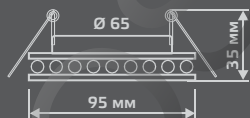

BL047

Тип лампы	GU5.3
Максимальная мощность	50Вт
Степень защиты	IP20
Материал	стекло
Цвет	черный/кристалл/хром
Цвет свечения	холодный белый
Количество в упаковке	1/40

LED

ЛАМПА