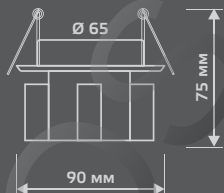

ЛАМПА

СВЕТОДИОДНАЯ
ПОДСВЕТКА

BACKLIGHT