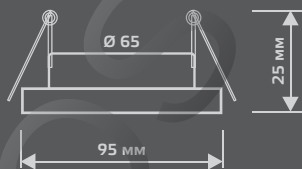

LED

ЛАМПА

СВЕТОДИОДНАЯ
ПОДСВЕТКА

BACKLIGHT

BL080

LED

| | |
|-----------------------|---------------------|
| Тип лампы | GU5.3 |
| Максимальная мощность | 50Вт |
| Степень защиты | IP20 |
| Материал | стекло |
| Цвет | золотые нити/золото |
| Цвет свечения | теплый белый |
| Количество в упаковке | 1/40 |