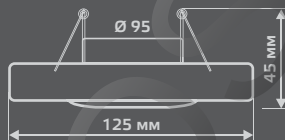

GY003

Тип лампы	GU5.3
Максимальная мощность	50Вт
Степень защиты	IP20
Материал	гипс
Цвет	белый
Количество в упаковке	1/24