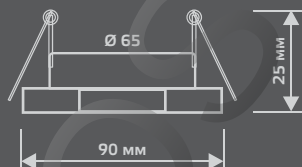

ЛАМПА

СВЕТОДИОДНАЯ ПОДСВЕТКА

BL069

LED

| | |
|-----------------------|---------------------|
| Тип лампы | GU5.3 |
| Максимальная мощность | 50Вт |
| Степень защиты | IP20 |
| Материал | стекло |
| Цвет | черный/серебро/хром |
| Цвет свечения | холодный белый |
| Количество в упаковке | 1 / 40 |