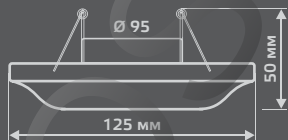

GY013

Тип лампы	GU5.3
Максимальная мощность	50Вт
Степень защиты	IP20
Материал	гипс
Цвет	белый
Количество в упаковке	1/24