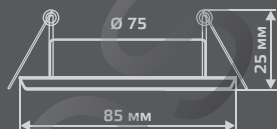

METAL

ЗОЛОТО
CA010

CA012

| | |
|-----------------------|-------|
| Тип лампы | GU5.3 |
| Максимальная мощность | 50Вт |
| Степень защиты | IP20 |
| Материал | цинк |
| Цвет | хром |
| Количество в упаковке | 1/100 |