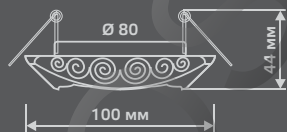

GY016

Тип лампы	GU5.3
Максимальная мощность	50Вт
Степень защиты	IP20
Материал	гипс
Цвет	белый
Количество в упаковке	1/24