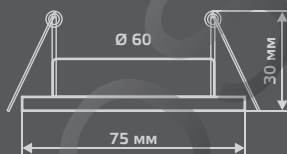

AL006

Тип лампы	GU5.3
Максимальная мощность	50Вт
Степень защиты	IP20
Материал	алюминий
Цвет	матовый алюминий
Количество в упаковке	1/30