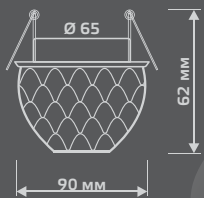

CR059

Тип лампы	G9
Максимальная мощность	50Вт
Степень защиты	IP20
Материал	стекло
Цвет	кристалл/хром
Количество в упаковке	1/30