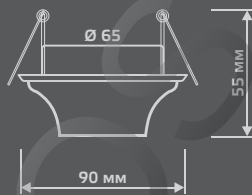

CR053

Тип лампы	GU5.3
Максимальная мощность	50Вт
Степень защиты	IP20
Материал	стекло
Цвет	кристалл/хром
Количество в упаковке	1/30