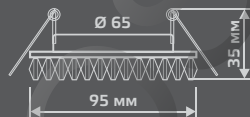

BL033

Тип лампы	GU5.3
Максимальная мощность	50Вт
Степень защиты	IP20
Материал	стекло
Цвет	шампань/кристалл/хром
Цвет свечения	теплый белый
Количество в упаковке	1/40

LED

ЛАМПА

СВЕТОДИОДНАЯ
ПОДСВЕТКА

BACKLIGHT