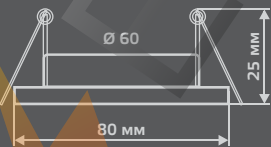

AL014

Тип лампы	GU5.3
Максимальная мощность	50Вт
Степень защиты	IP20
Материал	алюминий
Цвет	черный/хром
Количество в упаковке	1/100