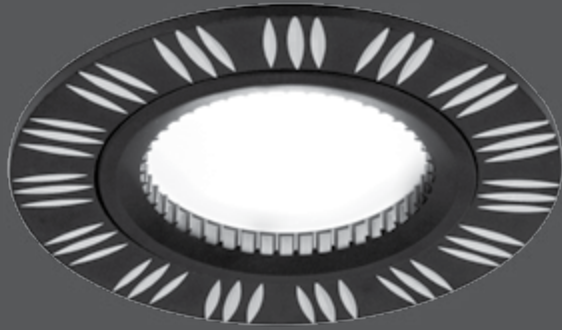

AL018

Тип лампы	GU5.3
Максимальная мощность	50Вт
Степень защиты	IP20
Материал	алюминий
Цвет	черный/хром
Количество в упаковке	1/100