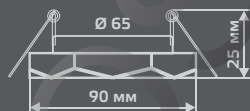

BL055

Тип лампы	GU5.3
Максимальная мощность	50Вт
Степень защиты	IP20
Материал	стекло
Цвет	синий/хром
Цвет свечения	холодный белый
Количество в упаковке	1/40

LED

BACKLIGHT