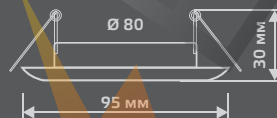

CA057

Тип лампы	GU5.3
Максимальная мощность	50Вт
Степень защиты	IP20
Материал	цинк
Цвет	хром
Количество в упаковке	1/100

METAL