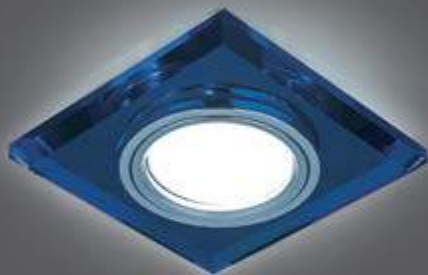

BL061

Тип лампы	GU5.3
Максимальная мощность	50Вт
Степень защиты	IP20
Материал	стекло
Цвет	синий/хром
Цвет свечения	холодный белый
Количество в упаковке	1 / 40

LED