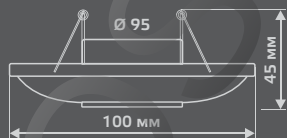

GY006

Тип лампы	GU5.3
Максимальная мощность	50Вт
Степень защиты	IP20
Материал	гипс
Цвет	белый
Количество в упаковке	1/24