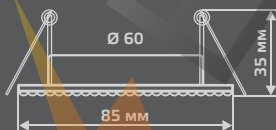

CA037

Тип лампы	GU5.3
Максимальная мощность	50Вт
Степень защиты	IP20
Материал	цинк
Цвет	кристалл/белый
Количество в упаковке	1/30

STRASS