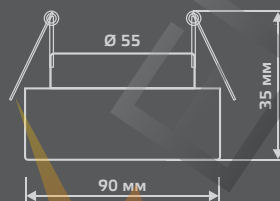

ELECTRIC

CR036

| | |
|-----------------------|--------|
| Тип лампы | GU5.3 |
| Максимальная мощность | 50Вт |
| Степень защиты | IP20 |
| Материал | стекло |
| Цвет | черный |
| Количество в упаковке | 1/30 |