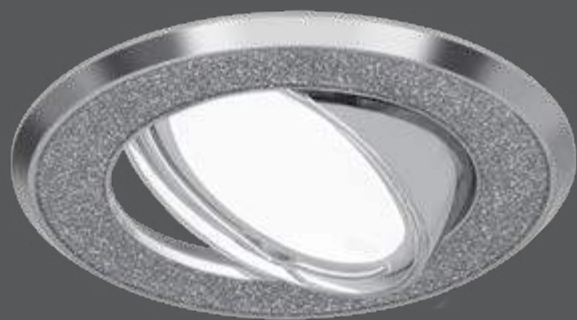

CA014

Тип лампы	GU5.3
Максимальная мощность	50Вт
Степень защиты	IP20
Материал	цинк
Цвет	сер. глазурь/хром
Количество в упаковке	1/100