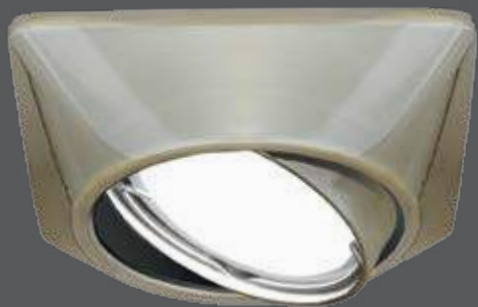

ТИТАН
CA068

БЕЛЫЙ ПЕРЛАМУТР
CA069

ЗОЛОТО
CA070

METAL

EXCLUSIVE

CA071

| | |
|-----------------------|--------|
| Тип лампы | GU5.3 |
| Максимальная мощность | 50Вт |
| Степень защиты | IP20 |
| Материал | цинк |
| Цвет | бронза |
| Количество в упаковке | 1/100 |