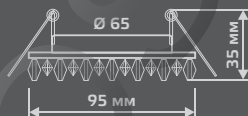

LED

ЛАМПА

СВЕТОДИОДНАЯ
ПОДСВЕТКА

BACKLIGHT

BL034

LED

| | |
|-----------------------|-----------------------|
| Тип лампы | GU5.3 |
| Максимальная мощность | 50Вт |
| Степень защиты | IP20 |
| Материал | стекло |
| Цвет | шампань/кристалл/хром |
| Цвет свечения | теплый белый |
| Количество в упаковке | 1/40 |