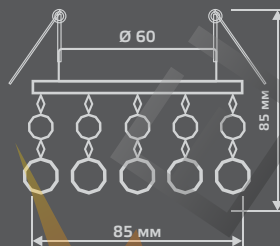

ЗОЛОТО/КРИСТАЛЛ
PT004

PT005

| | |
|-----------------------|---------------|
| Тип лампы | GU5.3 |
| Максимальная мощность | 50Вт |
| Степень защиты | IP20 |
| Материал | сталь |
| Цвет | хром/кристалл |
| Количество в упаковке | 1/30 |