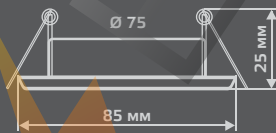

CA005

Тип лампы	GU5.3
Максимальная мощность	50Вт
Степень защиты	IP20
Материал	цинк
Цвет	белый
Количество в упаковке	1/100