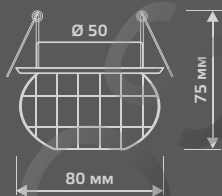

CR002

Тип лампы	G9
Максимальная мощность	50Вт
Степень защиты	IP20
Материал	стекло
Цвет	кристалл
Количество в упаковке	1/30