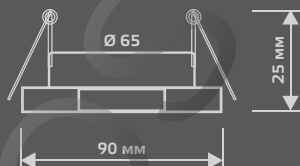

LED

ЛАМПА

СВЕТОДИОДНАЯ
ПОДСВЕТКА

BACKLIGHT

BL066

LED

| | |
|-----------------------|--------------------|
| Тип лампы | GU5.3 |
| Максимальная мощность | 50Вт |
| Степень защиты | IP20 |
| Материал | стекло |
| Цвет | белый/серебро/хром |
| Цвет свечения | холодный белый |
| Количество в упаковке | 1/40 |