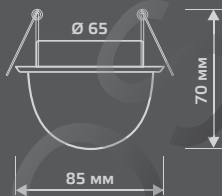

BL012

LED

Тип лампы	G9
Максимальная мощность	50Вт
Степень защиты	IP20
Материал	стекло
Цвет	кристалл
Цвет свечения	теплый белый
Количество в упаковке	1/30

ЛАМПА

СВЕТОДИОДНАЯ
ПОДСВЕТКА