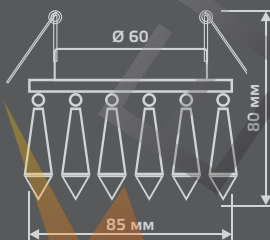

BRILLIANCE