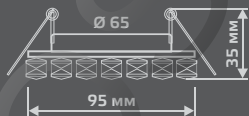

ЛАМПА

СВЕТОДИОДНАЯ ПОДСВЕТКА

BL053

| | |
|-----------------------|-----------------------|
| Тип лампы | GU5.3 |
| Максимальная мощность | 50Вт |
| Степень защиты | IP20 |
| Материал | стекло |
| Цвет | шампань/кристалл/хром |
| Цвет свечения | теплый белый |
| Количество в упаковке | 1/40 |