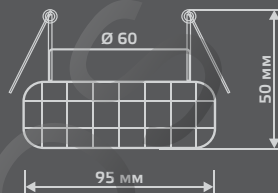

CR009

Тип лампы	GU5.3
Максимальная мощность	50Вт
Степень защиты	IP20
Материал	стекло
Цвет	кристалл
Количество в упаковке	1/30