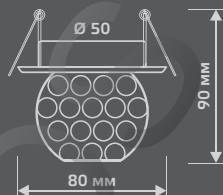

CR003

Тип лампы	G9
Максимальная мощность	50Вт
Степень защиты	IP20
Материал	стекло
Цвет	кристалл
Количество в упаковке	1/30