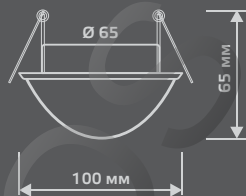

BL021

LED

Тип лампы	G9
Максимальная мощность	50Вт
Степень защиты	IP20
Материал	стекло
Цвет	кристалл
Цвет свечения	холодный белый
Количество в упаковке	1/30

ЛАМПА