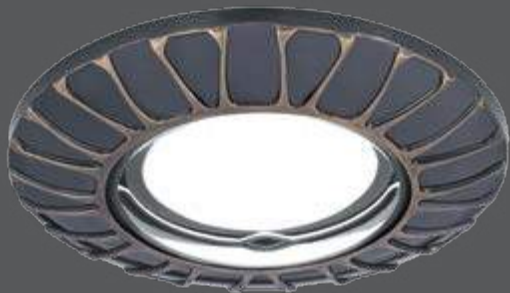

METAL

БРОНЗА
CA062

ЗОЛОТО
CA063

ХРОМ
CA064

EXCLUSIVE

CA065

| | |
|-----------------------|--------|
| Тип лампы | GU5.3 |
| Максимальная мощность | 50Вт |
| Степень защиты | IP20 |
| Материал | цинк |
| Цвет | бронза |
| Количество в упаковке | 1/100 |