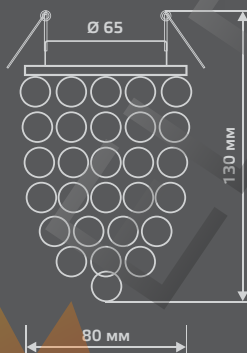

PT008

Тип лампы	GU5.3
Максимальная мощность	50Вт
Степень защиты	IP20
Материал	цинк/стекло
Цвет	кристалл/золото
Количество в упаковке	1/30