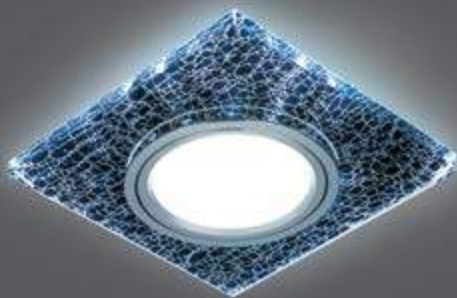

LED

ЛАМПА

СВЕТОДИОДНАЯ
ПОДСВЕТКА

BACKLIGHT

BL068

LED

| | |
|-----------------------|---------------------|
| Тип лампы | GU5.3 |
| Максимальная мощность | 50Вт |
| Степень защиты | IP20 |
| Материал | стекло |
| Цвет | черный/серебро/хром |
| Цвет свечения | холодный белый |
| Количество в упаковке | 1/40 |