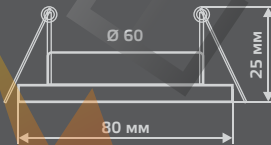

AL018

Тип лампы	GU5.3
Максимальная мощность	50Вт
Степень защиты	IP20
Материал	алюминий
Цвет	черный/хром
Количество в упаковке	1/100