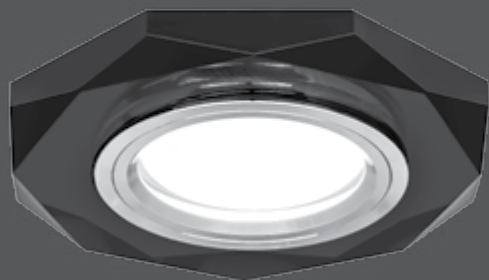

RR014

Тип лампы	GU5.3
Максимальная мощность	50Вт
Степень защиты	IP20
Материал	стекло
Цвет	кристалл/ черн./хром
Количество в упаковке	1/50