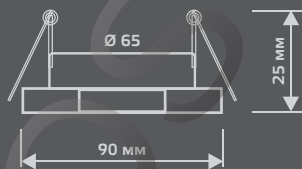

ЛАМПА

СВЕТОДИОДНАЯ ПОДСВЕТКА

BL064

| | |
|-----------------------|---------------------|
| Тип лампы | GU5.3 |
| Максимальная мощность | 50Вт |
| Степень защиты | IP20 |
| Материал | стекло |
| Цвет | золотой узор/золото |
| Цвет свечения | теплый белый |
| Количество в упаковке | 1/40 |