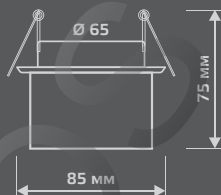

LED

ЛАМПА

СВЕТОДИОДНАЯ
ПОДСВЕТКА

BACKLIGHT

BL013

LED

| | |
|-----------------------|----------------|
| Тип лампы | G9 |
| Максимальная мощность | 50Вт |
| Степень защиты | IP20 |
| Материал | стекло |
| Цвет | кристалл |
| Цвет свечения | холодный белый |
| Количество в упаковке | 1/30 |