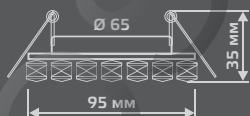

LED

ЛАМПА

СВЕТОДИОДНАЯ
ПОДСВЕТКА

BACKLIGHT

BL050

LED

| | |
|-----------------------|----------------|
| Тип лампы | GU5.3 |
| Максимальная мощность | 50Вт |
| Степень защиты | IP20 |
| Материал | стекло |
| Цвет | кристалл/хром |
| Цвет свечения | холодный белый |
| Количество в упаковке | 1/40 |