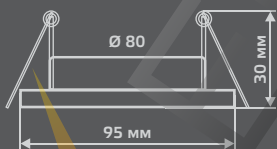

AL011

Тип лампы	GU5.3
Максимальная мощность	50Вт
Степень защиты	IP20
Материал	алюминий
Цвет	черный/хром
Количество в упаковке	1/50