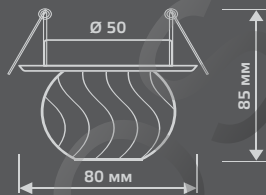

CR004

Тип лампы	G9
Максимальная мощность	50Вт
Степень защиты	IP20
Материал	стекло
Цвет	кристалл
Количество в упаковке	1/30