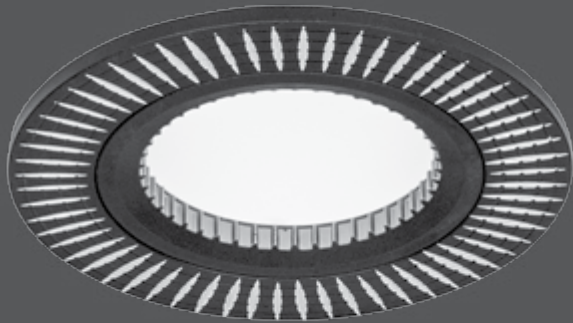

БЕЛЫЙ/ХРОМ
AL010

AL014

Тип лампы	GU5.3
Максимальная мощность	50Вт
Степень защиты	IP20
Материал	алюминий
Цвет	черный/хром
Количество в упаковке	1/100