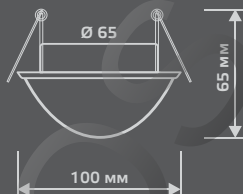

LED

ЛАМПА

СВЕТОДИОДНАЯ
ПОДСВЕТКА

BACKLIGHT

BL017

LED

| | |
|-----------------------|----------------|
| Тип лампы | G9 |
| Максимальная мощность | 50Вт |
| Степень защиты | IP20 |
| Материал | стекло |
| Цвет | кристалл |
| Цвет свечения | холодный белый |
| Количество в упаковке | 1/30 |