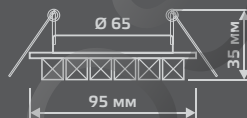

BL039

Тип лампы	GU5.3
Максимальная мощность	50Вт
Степень защиты	IP20
Материал	стекло
Цвет	кристалл/хром
Цвет свечения	теплый белый
Количество в упаковке	1/40

LED

ЛАМПА