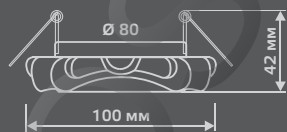

GYPSUM

EXCLUSIVE

GY015

| | |
|-----------------------|-------|
| Тип лампы | GU5.3 |
| Максимальная мощность | 50Вт |
| Степень защиты | IP20 |
| Материал | гипс |
| Цвет | белый |
| Количество в упаковке | 1/24 |