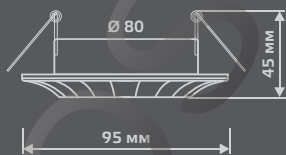

GY019

Тип лампы	GU5.3
Максимальная мощность	50Вт
Степень защиты	IP20
Материал	гипс
Цвет	белый
Количество в упаковке	1/24