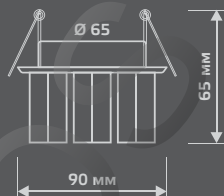

BL027

LED

Тип лампы	G9
Максимальная мощность	50Вт
Степень защиты	IP20
Материал	стекло
Цвет	кристалл
Цвет свечения	холодный белый
Количество в упаковке	1/30

ЛАМПА

СВЕТОДИОДНАЯ ПОДСВЕТКА