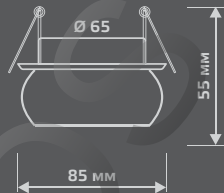

LED

BACKLIGHT

ЛАМПА

СВЕТОДИОДНАЯ
ПОДСВЕТКА

BL023

LED

| | |
|-----------------------|----------------|
| Тип лампы | G9 |
| Максимальная мощность | 50Вт |
| Степень защиты | IP20 |
| Материал | стекло |
| Цвет | кристалл |
| Цвет свечения | холодный белый |
| Количество в упаковке | 1/30 |