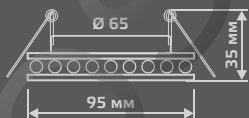

LED

ЛАМПА

СВЕТОДИОДНАЯ
ПОДСВЕТКА

BACKLIGHT

BL044

LED

| | |
|-----------------------|---------------|
| Тип лампы | GU5.3 |
| Максимальная мощность | 50Вт |
| Степень защиты | IP20 |
| Материал | стекло |
| Цвет | кристалл/хром |
| Цвет свечения | теплый белый |
| Количество в упаковке | 1/40 |