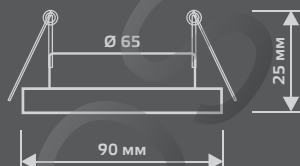

BL064

Тип лампы	GU5.3
Максимальная мощность	50Вт
Степень защиты	IP20
Материал	стекло
Цвет	золотой узор/золото
Цвет свечения	теплый белый
Количество в упаковке	1/40

LED

ЛАМПА

СВЕТОДИОДНАЯ
ПОДСВЕТКА

BACKLIGHT