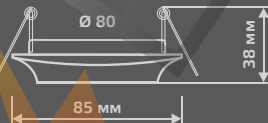

METAL

ЗОЛОТО
CA077

БРОНЗА
CA078

МАТОВЫЙ АЛЮМИНИЙ
CA080

ХРОМ
CA081

EXCLUSIVE

CA067

| | |
|-----------------------|-------|
| Тип лампы | GU5.3 |
| Максимальная мощность | 50Вт |
| Степень защиты | IP20 |
| Материал | цинк |
| Цвет | хром |
| Количество в упаковке | 1/100 |