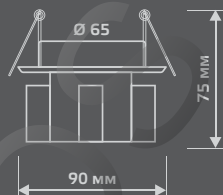

BL001

LED

Тип лампы	G9
Максимальная мощность	50Вт
Степень защиты	IP20
Материал	стекло
Цвет	кристалл
Цвет свечения	холодный белый
Количество в упаковке	1/50