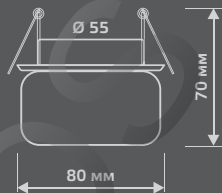

CR014

Тип лампы	G9
Максимальная мощность	50Вт
Степень защиты	IP20
Материал	стекло
Цвет	кристалл
Количество в упаковке	1/30