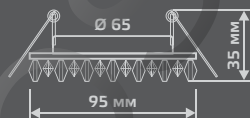

LED

ЛАМПА

СВЕТОДИОДНАЯ
ПОДСВЕТКА

BACKLIGHT

BL038

LED

| | |
|-----------------------|----------------|
| Тип лампы | GU5.3 |
| Максимальная мощность | 50Вт |
| Степень защиты | IP20 |
| Материал | стекло |
| Цвет | кристалл/хром |
| Цвет свечения | холодный белый |
| Количество в упаковке | 1/40 |