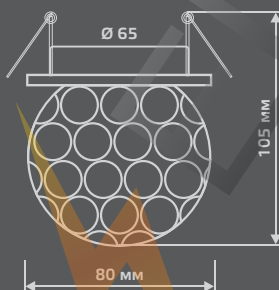

КРИСТАЛЛ/ХРОМ
CR042

КРИСТАЛЛ/ЗОЛОТО
CR044

CR060

| | |
|-----------------------|---------------|
| Тип лампы | G9 |
| Максимальная мощность | 50Вт |
| Степень защиты | IP20 |
| Материал | цинк |
| Цвет | кристалл/хром |
| Количество в упаковке | 1/30 |