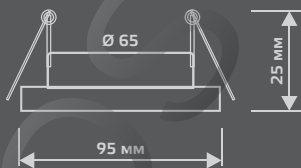

ЛАМПА

СВЕТОДИОДНАЯ
ПОДСВЕТКА

BACKLIGHT

BL074

LED

| | |
|-----------------------|---------------------|
| Тип лампы | GU5.3 |
| Максимальная мощность | 50Вт |
| Степень защиты | IP20 |
| Материал | стекло |
| Цвет | золотой узор/золото |
| Цвет свечения | теплый белый |
| Количество в упаковке | 1/40 |