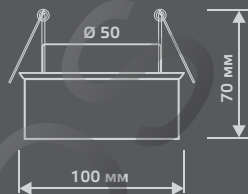

CR015

Тип лампы	G9
Максимальная мощность	50Вт
Степень защиты	IP20
Материал	стекло
Цвет	кристалл
Количество в упаковке	1/30