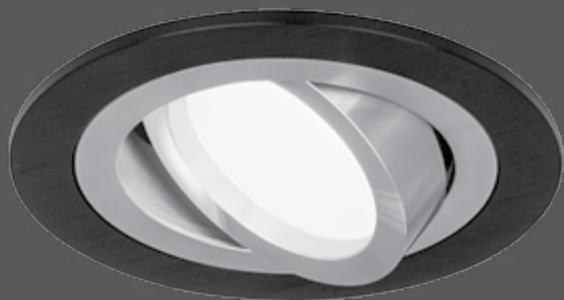

AL011

Тип лампы	GU5.3
Максимальная мощность	50Вт
Степень защиты	IP20
Материал	алюминий
Цвет	черный/хром
Количество в упаковке	1/50