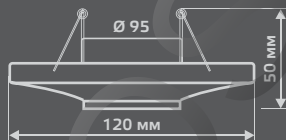

GY007

Тип лампы	GU5.3
Максимальная мощность	50Вт
Степень защиты	IP20
Материал	гипс
Цвет	белый
Количество в упаковке	1/24