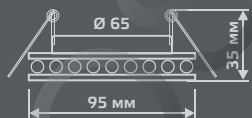

BL045

Тип лампы	GU5.3
Максимальная мощность	50Вт
Степень защиты	IP20
Материал	стекло
Цвет	кристалл/хром
Цвет свечения	холодный белый
Количество в упаковке	1/40

LED

ЛАМПА

СВЕТОДИОДНАЯ
ПОДСВЕТКА

BACKLIGHT