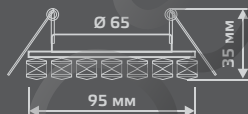

BL051

LED

Тип лампы	GU5.3
Максимальная мощность	50Вт
Степень защиты	IP20
Материал	стекло
Цвет	графит/кристалл/хром
Цвет свечения	теплый белый
Количество в упаковке	1/40

ЛАМПА