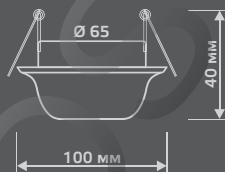

CR054

Тип лампы	GU5.3
Максимальная мощность	50Вт
Степень защиты	IP20
Материал	стекло
Цвет	кристалл/хром
Количество в упаковке	1/40