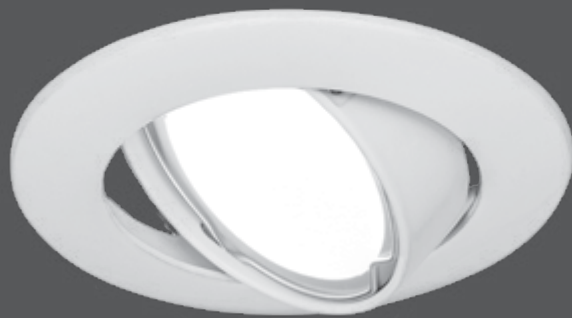

METAL

CA005

Тип лампы	GU5.3
Максимальная мощность	50Вт
Степень защиты	IP20
Материал	цинк
Цвет	белый
Количество в упаковке	1/100