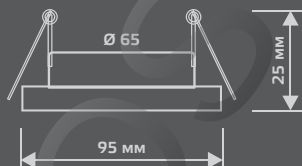

BL081

Тип лампы	GU5.3
Максимальная мощность	50Вт
Степень защиты	IP20
Материал	стекло
Цвет	золотые нити/золото
Цвет свечения	теплый белый
Количество в упаковке	1 / 40

LED

BACKLIGHT