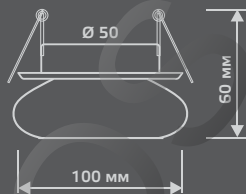

CR011

Тип лампы	G9
Максимальная мощность	50Вт
Степень защиты	IP20
Материал	стекло
Цвет	кристалл
Количество в упаковке	1/30