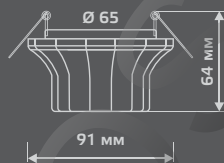

RO

ELECTRIC

EXCLUSIVE

CR065

| | |
|-----------------------|----------|
| Тип лампы | G9 |
| Максимальная мощность | 50Вт |
| Степень защиты | IP20 |
| Материал | стекло |
| Цвет | кристалл |
| Количество в упаковке | 1/30 |