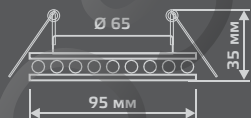

LED

ЛАМПА

СВЕТОДИОДНАЯ
ПОДСВЕТКА

BACKLIGHT

BL048

LED

| | |
|-----------------------|-----------------------|
| Тип лампы | GU5.3 |
| Максимальная мощность | 50Вт |
| Степень защиты | IP20 |
| Материал | стекло |
| Цвет | шампань/кристалл/хром |
| Цвет свечения | теплый белый |
| Количество в упаковке | 1/40 |