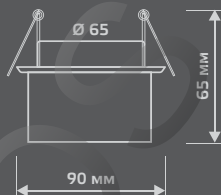

ЛАМПА

СВЕТОДИОДНАЯ ПОДСВЕТКА