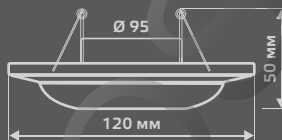

ROS

ELECTRIC

GY001

| | |
|-----------------------|-------|
| Тип лампы | GU5.3 |
| Максимальная мощность | 50Вт |
| Степень защиты | IP20 |
| Материал | гипс |
| Цвет | белый |
| Количество в упаковке | 1/24 |