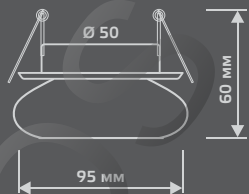

CR012

Тип лампы	G9
Максимальная мощность	50Вт
Степень защиты	IP20
Материал	стекло
Цвет	кристалл
Количество в упаковке	1/50