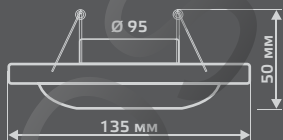

GY004

Тип лампы	GU5.3
Максимальная мощность	50Вт
Степень защиты	IP20
Материал	гипс
Цвет	белый
Количество в упаковке	1/24