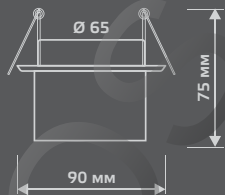

BL018

Тип лампы	G9
Максимальная мощность	50Вт
Степень защиты	IP20
Материал	стекло
Цвет	кристалл
Цвет свечения	теплый белый
Количество в упаковке	1/30

LED

ЛАМПА

СВЕТОДИОДНАЯ
ПОДСВЕТКА

BACKLIGHT