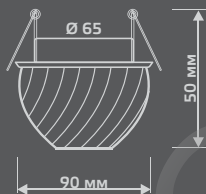

КРИСТАЛЛ/ЗОЛОТО
CR058

CRYSTAL

CRYSTAL

CR057

| | |
|-----------------------|---------------|
| Тип лампы | G9 |
| Максимальная мощность | 50Вт |
| Степень защиты | IP20 |
| Материал | стекло |
| Цвет | кристалл/хром |
| Количество в упаковке | 1/30 |